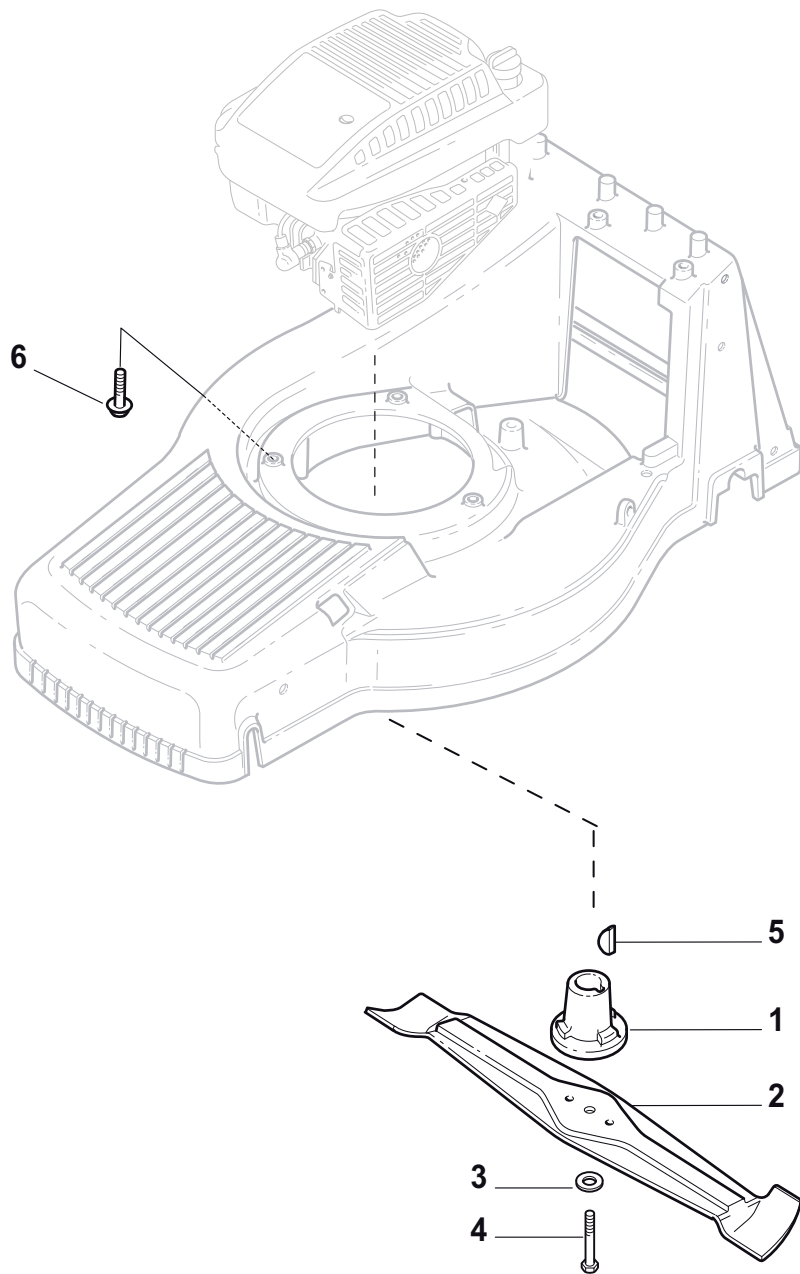

POS	PART. NO	Q.ty	DESCRIPTION	DESCRIZIONE	DESCRIPTION	BESCHREIBUNG	REMARKS
1	22465618/0	1	Hub, Crankshaft Ø 22.2	Mozzo, Albero Motore Ø 22.2	Moyeu, Arbre Moteur Ø 22.2	Halter, Motorwelle Ø 22.2	GGP-B&S
1	122465630/0	1	Hub, Crankshaft Ø 25	Mozzo, Albero Motore Ø 25	Moyeu, Arbre Moteur Ø 25	Halter, Motorwelle Ø 25	Honda
2	81004143/0	1	Blade	Coltello	Lame	Messer	
3	12530140/0	1	Washer	Rosetta	Rondelle	Scheibe	
4	12735698/0	1	Screw	Vite	Vis	Schraube	
5	12139100/0	1	Feather, Crankshaft Ø 22.2	Linguetta, Albero Motore Ø 22.2	Clavette, Arbre Moteur Ø 22.2	Keil, Motorwelle Ø 22.2	GGP-B&S
5	12139150/0	1	Feather, Crankshaft Ø 25	Linguetta, Albero Motore Ø 25	Clavette, Arbre Moteur Ø 25	Keil, Motorwelle Ø 25	Honda
6	112735108/1	3	Screw	Vite	Vis	Schraube