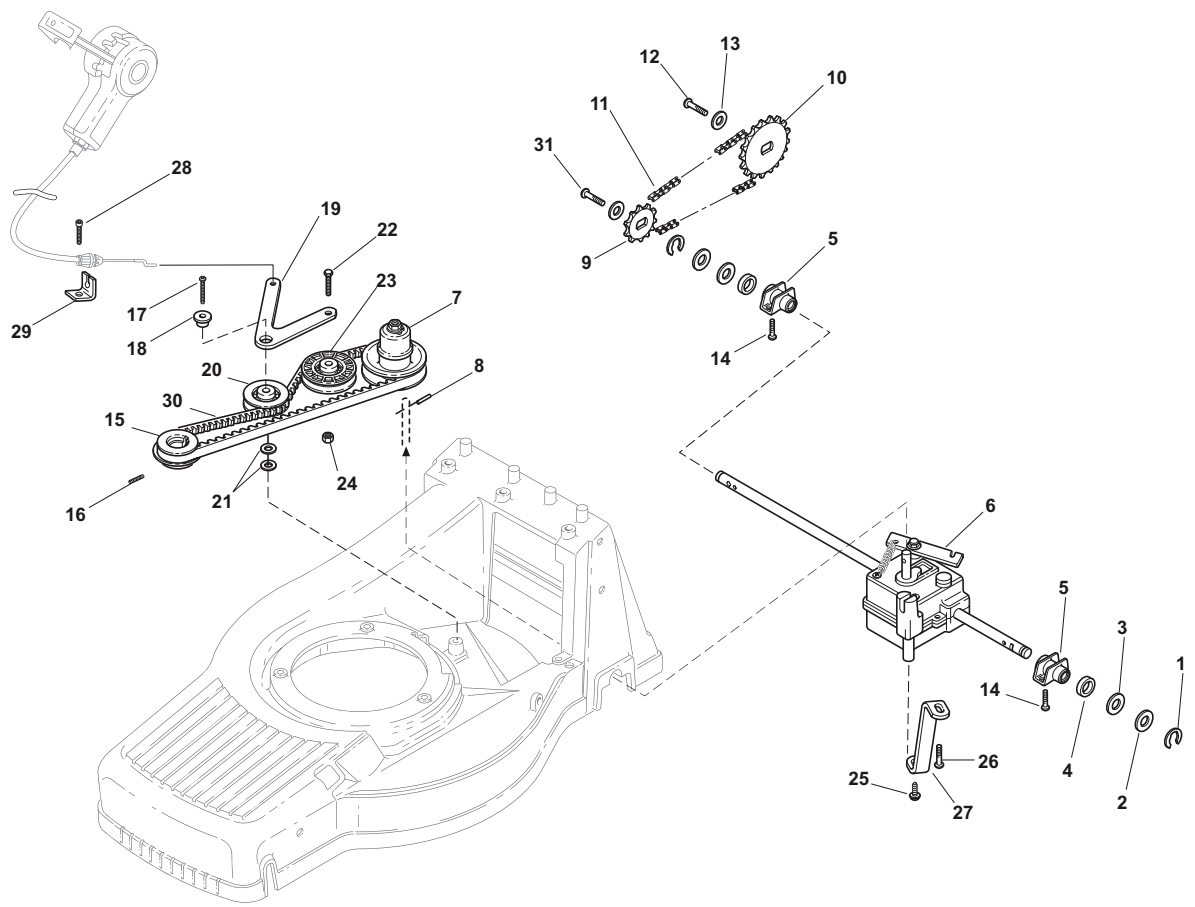

POS	PART. NO	Q.ty	DESCRIPTION	DESCRIZIONE	DESCRIPTION	BESCHREIBUNG	REMARKS
1	12000957/0	2	Benzing	Anello Benzing	Anneau Benzing	Benzing	
2	22671659/0	2	Washer	Rondella	Rondelle	Scheibe	
3	12520032/0	2	Washer	Rosetta	Rondelle	Scheibe	
4	19035152/0	2	Or Ring	Anello Or	Bague Or	Ring Or	
5	22785153/0	2	Support, Gear Box	Supporto Gruppo Trazione	Support Gr. Traction	Halter, Antrieb	
6	81003087/0	1	Gear Box	Gruppo Trazione	Groupe Traction	Antrieb	
7	22601916/0	1	Pulley	Puleggia	Poulie	Riemenscheibe	
8	12645700/0	1	Pin	Spina Elastica	Goupille	Stift	
9	22120107/0	1	Ring Gear	Corona	Couronne	Kranz	
10	22120106/0	1	Ring Gear	Corona Trascinamento	Couronne	Kranz	
11	15189003/0	1	Chain	Catena	Chaîne	Kette	
12	112735662/1	1	Screw	Vite	Vis	Schraube	
13	12523040/0	2	Washer	Rosetta	Rondelle	Scheibe	
14	12735664/0	4	Screw	Vite	Vis	Schraube	
15	22601917/0	1	Pulley, Crankshaft Ø 22	Puleggia, Albero Motore Ø 22	Poulie, Arbre Moteur Ø 22	Riemenscheibe, Motorwelle Ø 22	GGP - B&S
15	122601920/0	1	Pulley, Crankshaft Ø 25	Puleggia, Albero Motore Ø 25	Poulie, Arbre Moteur Ø 25	Riemenscheibe, Motorwelle Ø 25	Honda
16	12714312/0	1	Dowel	Grano	Grain	Stift	
17	12735669/0	1	Screw	Vite	Vis	Schraube	
18	22671656/0	1	Washer	Rondella	Rondelle	Scheibe	
19	22320001/0	1	Driving Lever	Leva Trazione	Levier Traction	Antriebhebel	
20	22601915/0	1	Pulley	Puleggia	Poulie	Riemenscheibe	
21	12523040/0	2	Washer	Rosetta	Rondelle	Scheibe	
22	12674550/0	1	Screw	Vite	Vis	Schraube	
23	22601914/0	1	Pulley	Puleggia	Poulie	Riemenscheibe	
24	12154510/0	1	Nut	Dado	Ecrou	Mutter	
25	12728300/0	1	Screw	Vite	Vis	Schraube	
26	12735664/0	1	Screw	Vite	Vis	Schraube	
27	22778409/0	1	Support	Supporto	Support	Halter	
28	12735664/0	1	Screw	Vite	Vis	Schraube	
29	22806619/0	1	Support	Supporto	Support	Halter	
30	35064378/0	1	Belt	Cinghia	Courroire	Riemen	
31	12735592/0	1	Screw	Vite	Vis	Schraube