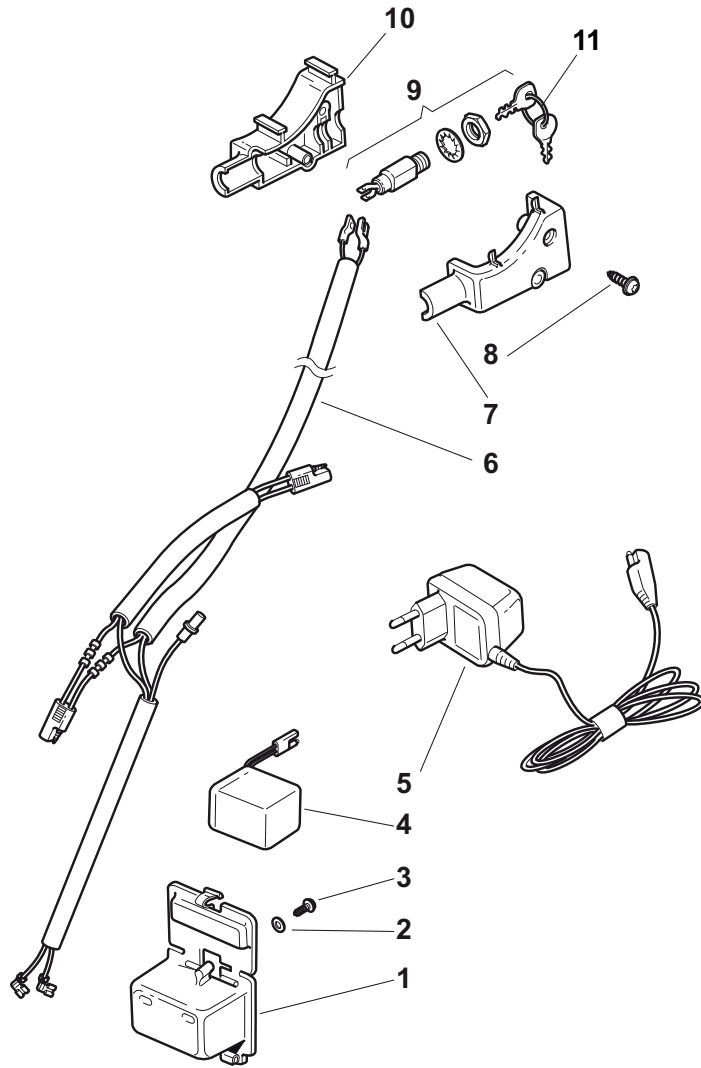

POS	PART. NO	Q.ty	DESCRIPTION	DESCRIZIONE	DESCRIPTION	BESCHREIBUNG	REMARKS
1	22109533/0	1	Battery Box	Contentore Batteria	Conteneur De Batterie	Batterie Behälter	
2	12523040/0	1	Washer	Rosetta	Rondelle	Scheibe	
3	12728691/0	1	Screw	Vite	Vis	Schraube	
4	18120052/0	1	Battery	Batteria	Batterie	Batterie	
5	18204120/0	1	Battery Charger	Carica Batteria	Chargeur De Batterie	Ladgerät	CE
5	18204121/0	1	Battery Charger	Carica Batteria	Chargeur De	Ladgerät	UK
6	18204195/0	1	Cable, Start	Cavo Avviamento	Cable Démarrage	Kabel, Start	
7	22722805/1	1	L Protection	Protezione Sx	Protection G	Linke Schutz	
8	12728300/0	1	Screw	Vite	Vis	Schraube	
9	18450050/0	1	Switch	Interruttore	Interrupteur	Schalter	
10	22722804/1	1	R Protection	Protezione Dx	Protection D	Rechte Schutz	
11	18210016/1	1	Starting Key	Chiave Avviamento	Clef A Demarrage	Schlüssel Für Start