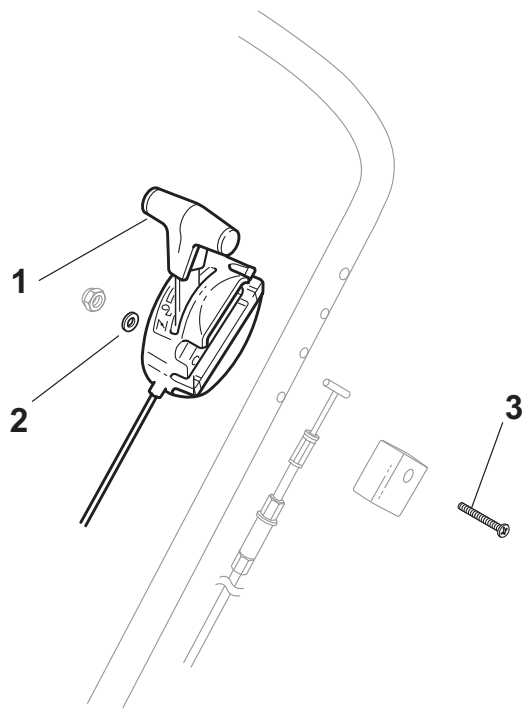

POS	PART. NO	Q.ty	DESCRIPTION	DESCRIZIONE	DESCRIPTION	BESCHREIBUNG	REMARKS
1	81007128/0	1	Throttle Cable	Cavo Acceleratore	Cable, Accelérateur	Gashebel Kabel	B&S DELUXE/GGP
1	81007126/0	1	Throttle Cable	Cavo Acceleratore	Cable, Accelérateur	Gashebel Kabel	Honda
1	181007127/1	1	Throttle Cable	Cavo Acceleratore	Cable, Accelérateur	Gashebel Kabel	B&S CAPRO
2	12523040/0	1	Washer	Rosetta	Rondelle	Scheibe	
3	12727787/0	1	Screw	Vite	Vis	Schraube