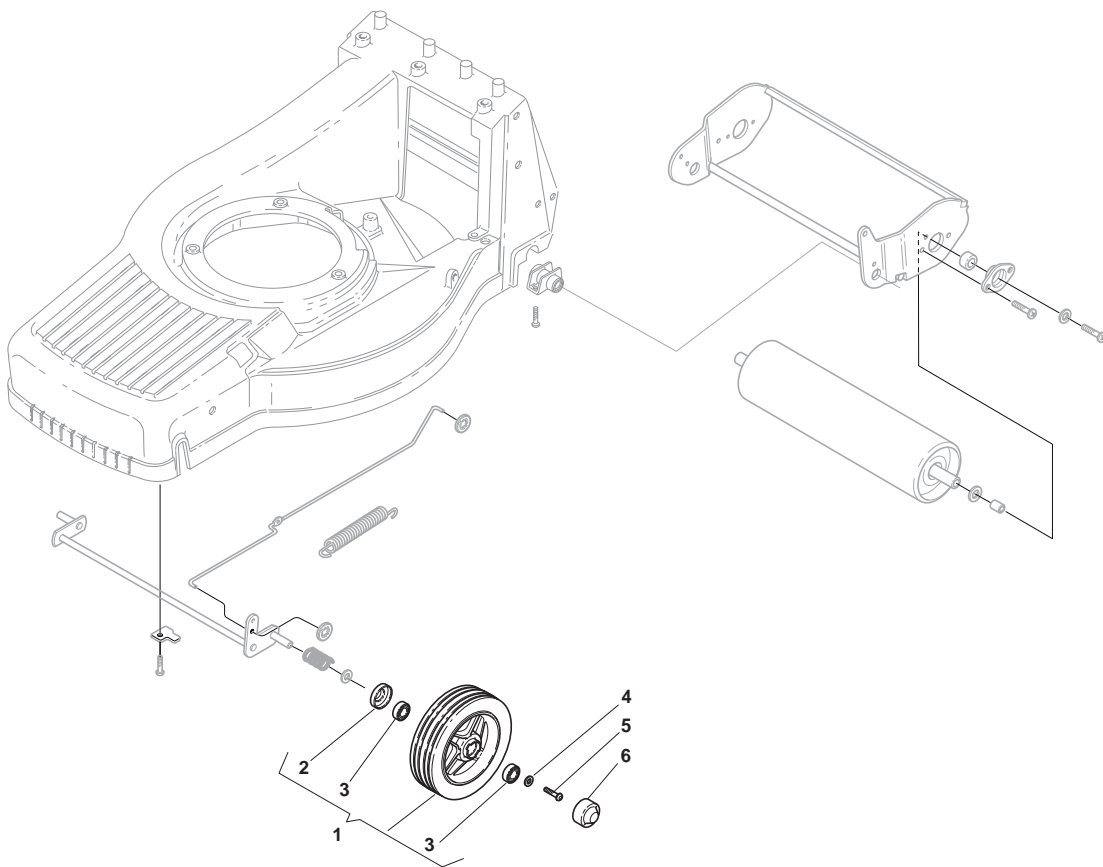

POS	PART. NO	Q.ty	DESCRIPTION	DESCRIZIONE	DESCRIPTION	BESCHREIBUNG	REMARKS
1	81007363/0	2	Wheel Ø 190	Ruota Ø 190	Roue Ø 190	Rad Ø 190	
2	22160522/0	2	Dust Cover	Disco Parapolvere	Protege-Poussiere	Staubschuttscheibe	
3	19216039/0	4	Bearing	Cuscinetto	Coussinet	Lager	
4	12521460/0	2	Washer	Rosetta	Rondelle	Scheibe	
5	112735662/1	2	Screw	Vite	Vis	Schraube	
6	22110379/0	2	Hub Cap	Coprizzo	Couvre-Moyeu	Radkappe