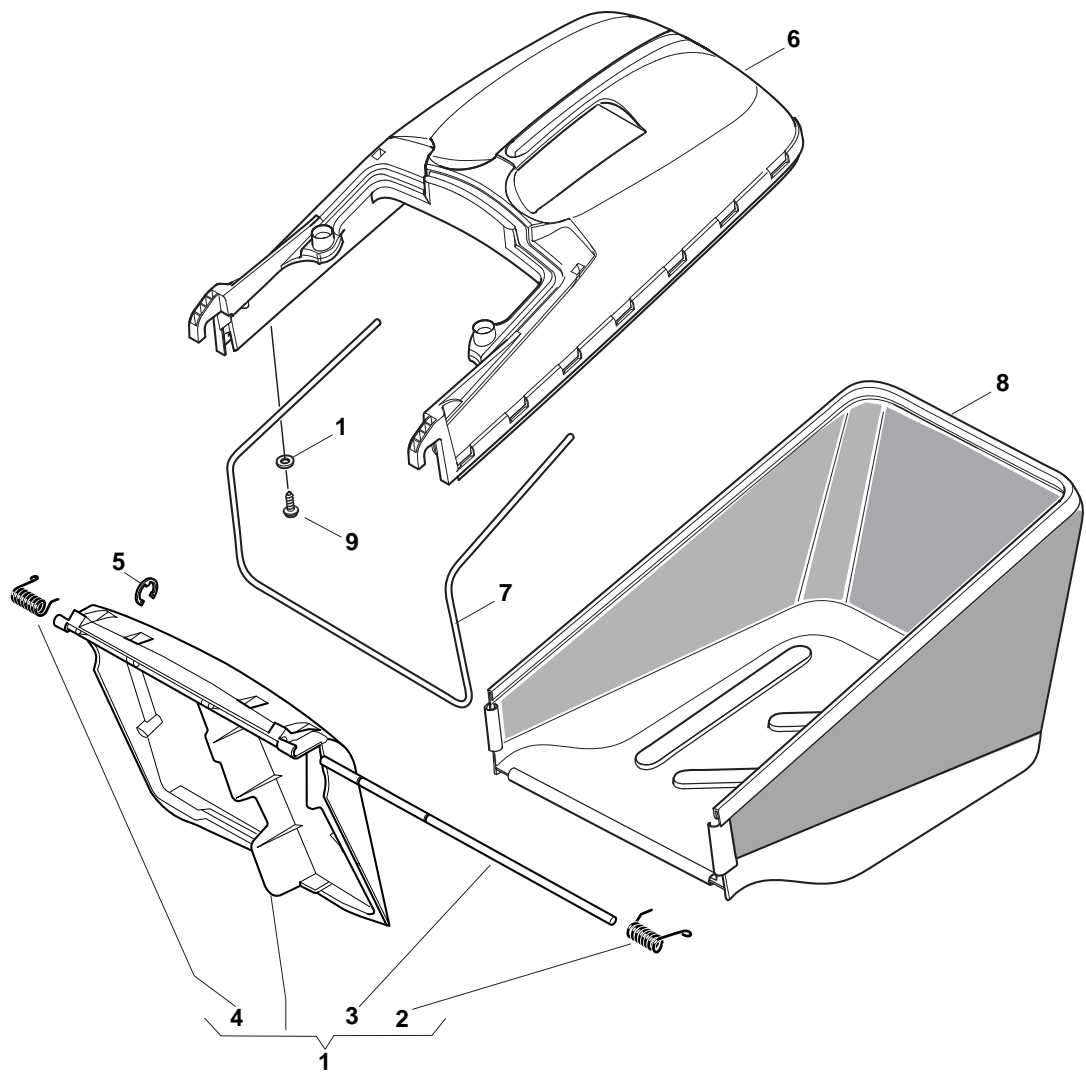

POS	PART. NO	Q.ty	DESCRIPTION	DESCRIZIONE	DESCRIPTION	BESCHREIBUNG	REMARKS
1	381008021/2	1	Stone-Guard	Parasassi	Pare-Pierres	Prallblech	
2	22450420/1	1	L Spring	Molla Sx	Ressort G	Linke Feder	
3	22517906/1	1	Pin	Perno	Pivot	Bolzen	
4	22450410/1	1	R Spring	Molla Dx	Ressort D	Rechte Feder	
5	12000930/0	1	Snap Ring	Anello Elastico	Anneau Ressort	Sprengring	
6	22486104/1	1	Grass-Box, Upper Part	Sacco, Parte Sup	Sac, Partie Superieure	Korb, Oberteil	
7	12728300/0	2	Screw	Vite	Vis	Schraube	
8	12521460/0	2	Washer	Rosetta	Rondelle	Scheibe	
9	22608522/0	1	Stiffening Lower	Rinforzo Inf	Réinforcement Inf	Verstärkung Untere	
10	81002237/0	1	Box, Fabric	Sacco, Tela	Sac, Toile	Sack, Tuck