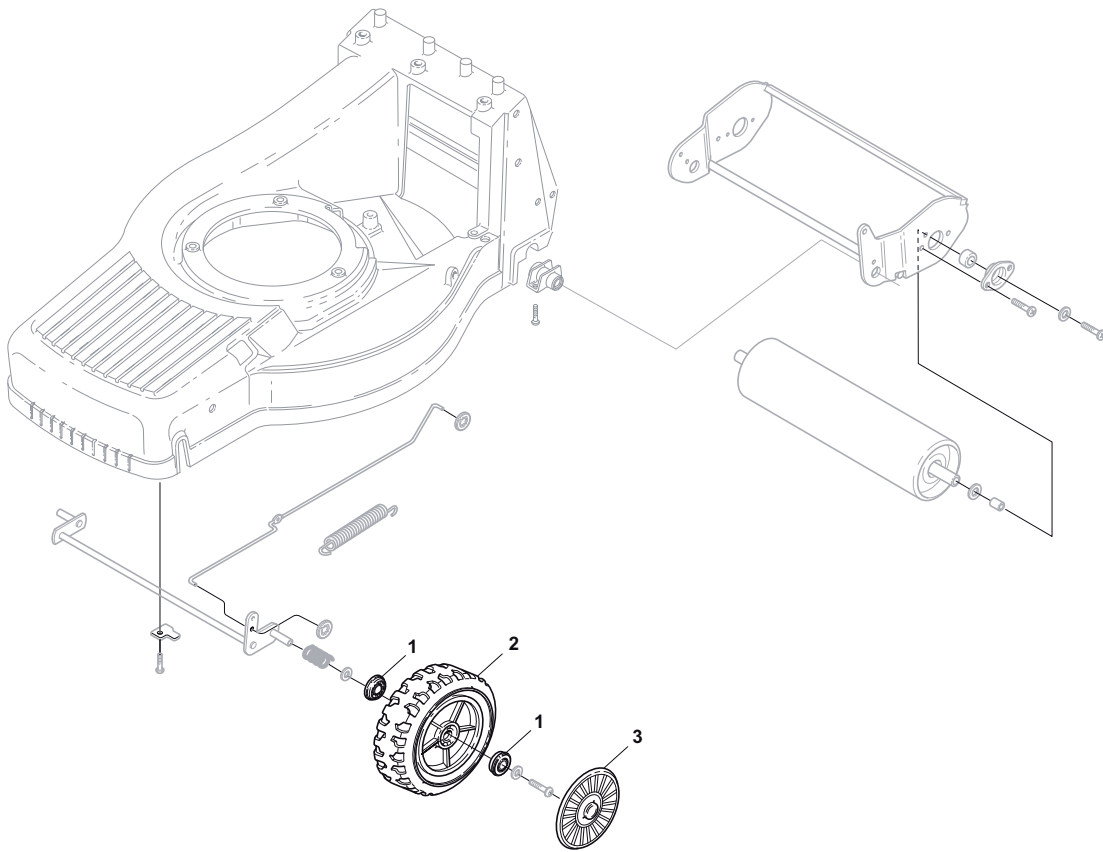

POS	PART. NO	Q.ty	DESCRIPTION	DESCRIZIONE	DESCRIPTION	BESCHREIBUNG	REMARKS
1	22122200/0	4	Bearing	Cuscinetto	Coussinet	Lager	
2	81007351/0	2	Wheel, Ø 170	Ruota Ø 170	Roue Ø 170	Rad Ø 170	
3	22110347/0	2	Hub Cap	Coprimozzo	Couvre-Moyeu	Radkappe