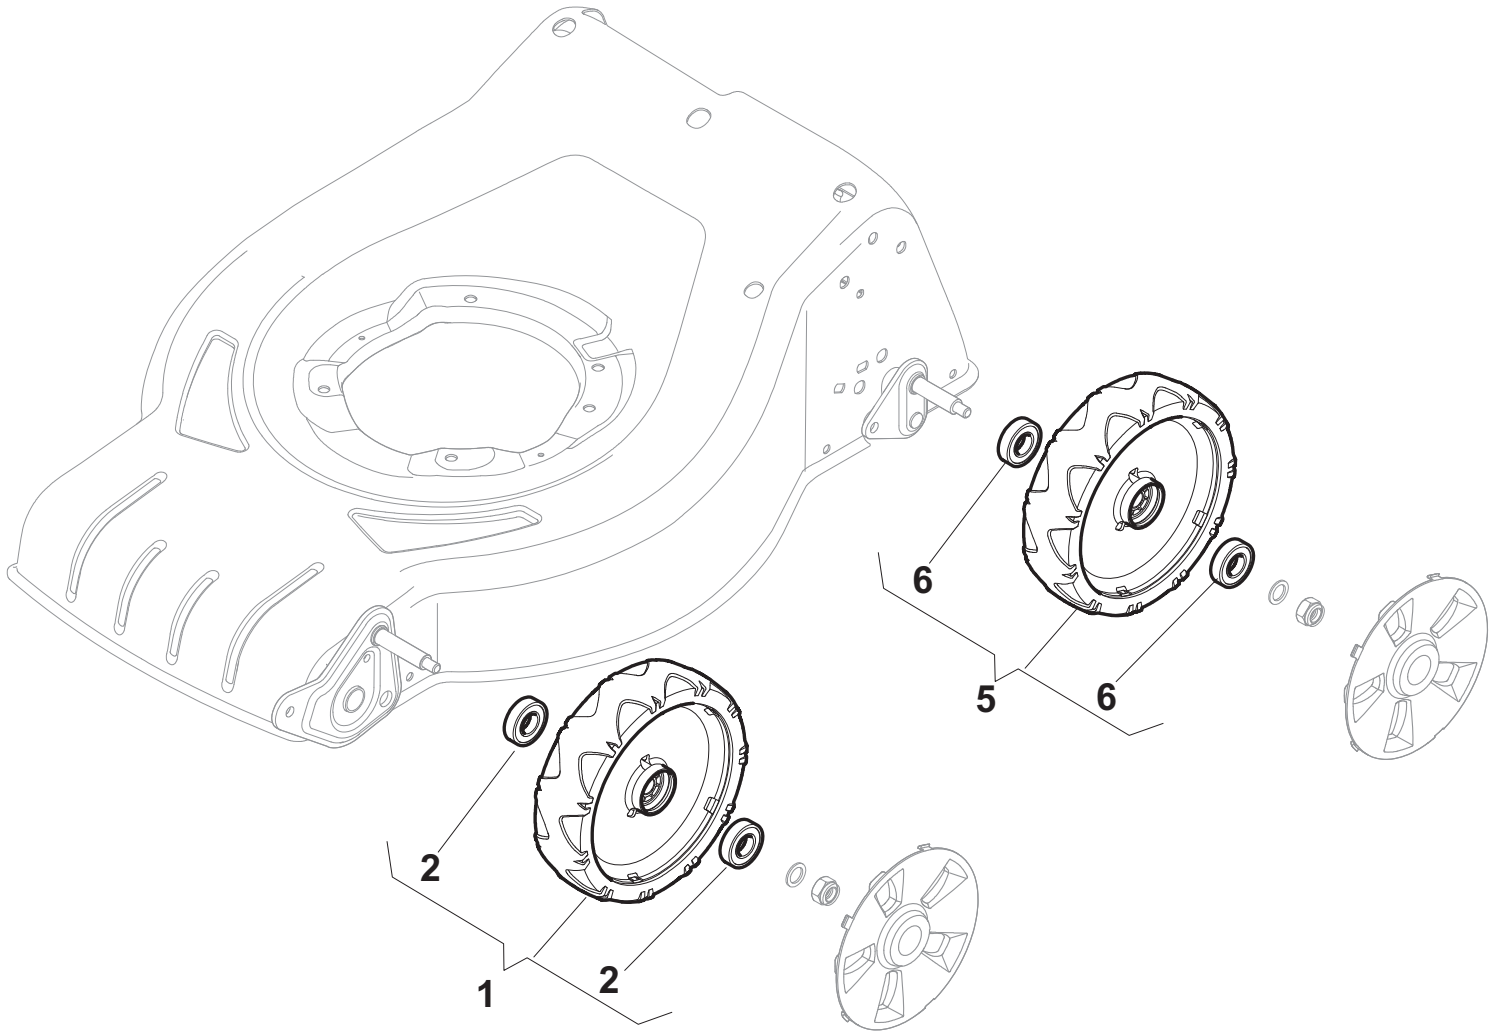

POS	PART. NO	Q.ty	DESCRIPTION	DESCRIZIONE	DESCRIPTION	BESCHREIBUNG	REMARKS
1	381007450/0	2	Wheel Ø 180	Ruota Ø 180	Roue Ø 180	Rad Ø 180	
2	19216035/0	4	Bearing	Cuscinetto	Coussinet	Lager	
1	381007450/0	2	Wheel Ø 180	Ruota Ø 180	Roue Ø 180	Rad Ø 180	
6	19216035/0	4	Bearing	Cuscinetto	Coussinet	Lager