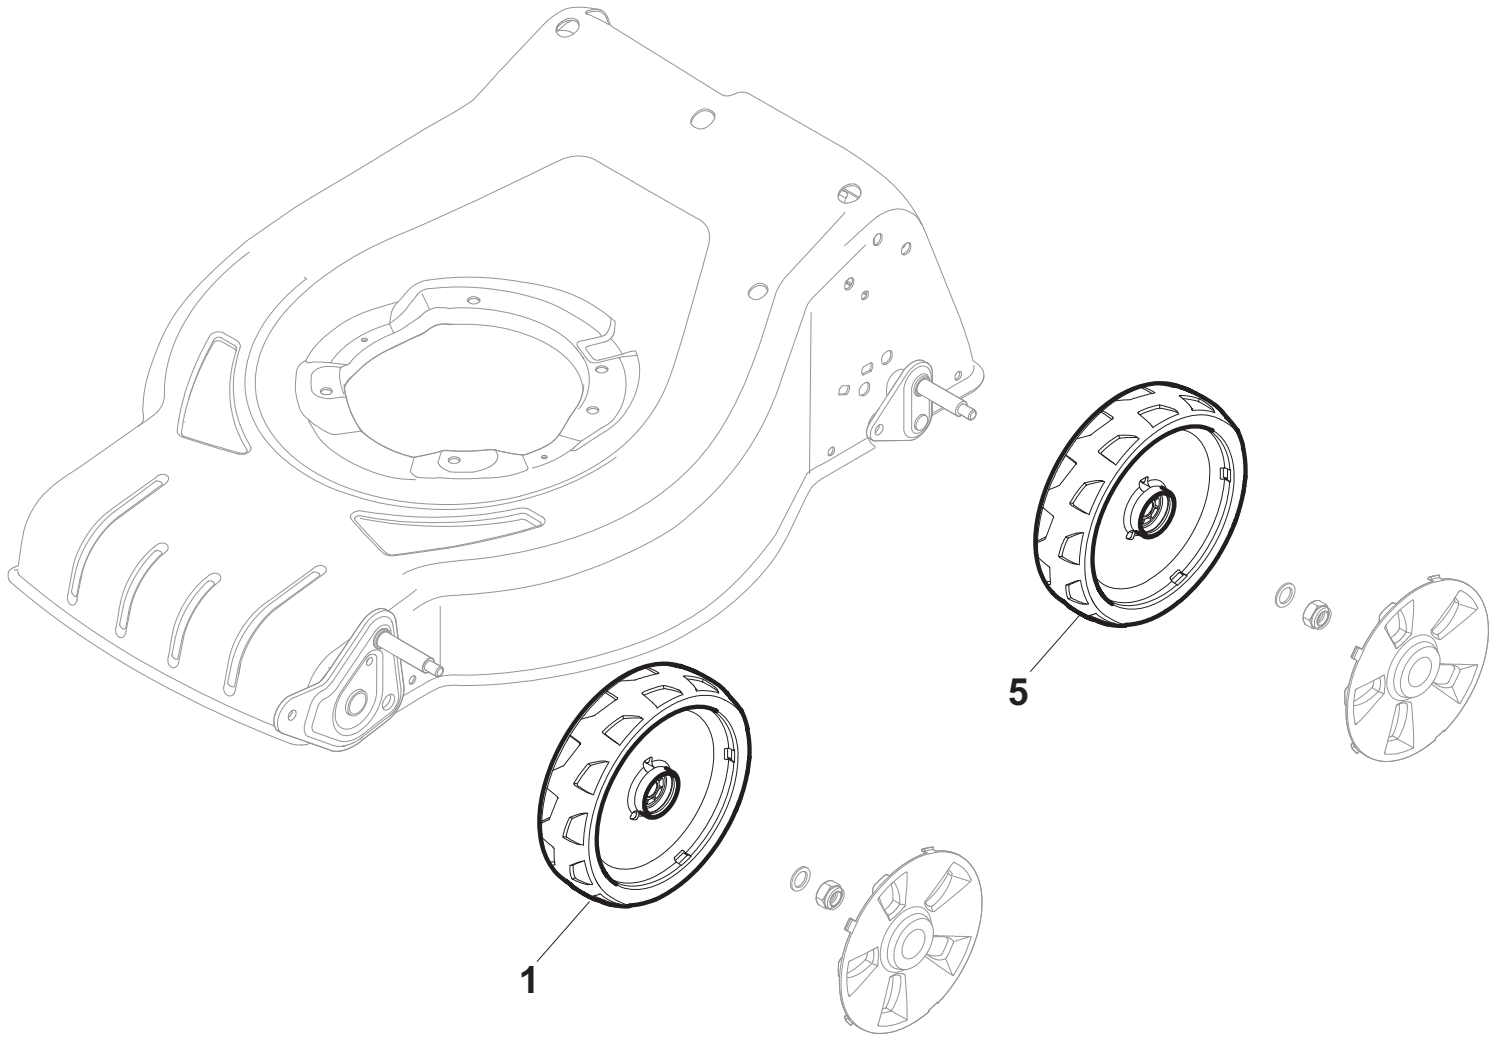

POS	PART. NO	Q.ty	DESCRIPTION	DESCRIZIONE	DESCRIPTION	BESCHREIBUNG	REMARKS
1	381007438/0	2	Wheel Ø 180	Ruota Ø 180	Roue Ø 180	Rad Ø 180	
5	381007438/0	2	Wheel Ø 180	Ruota Ø 180	Roue Ø 180	Rad Ø 180