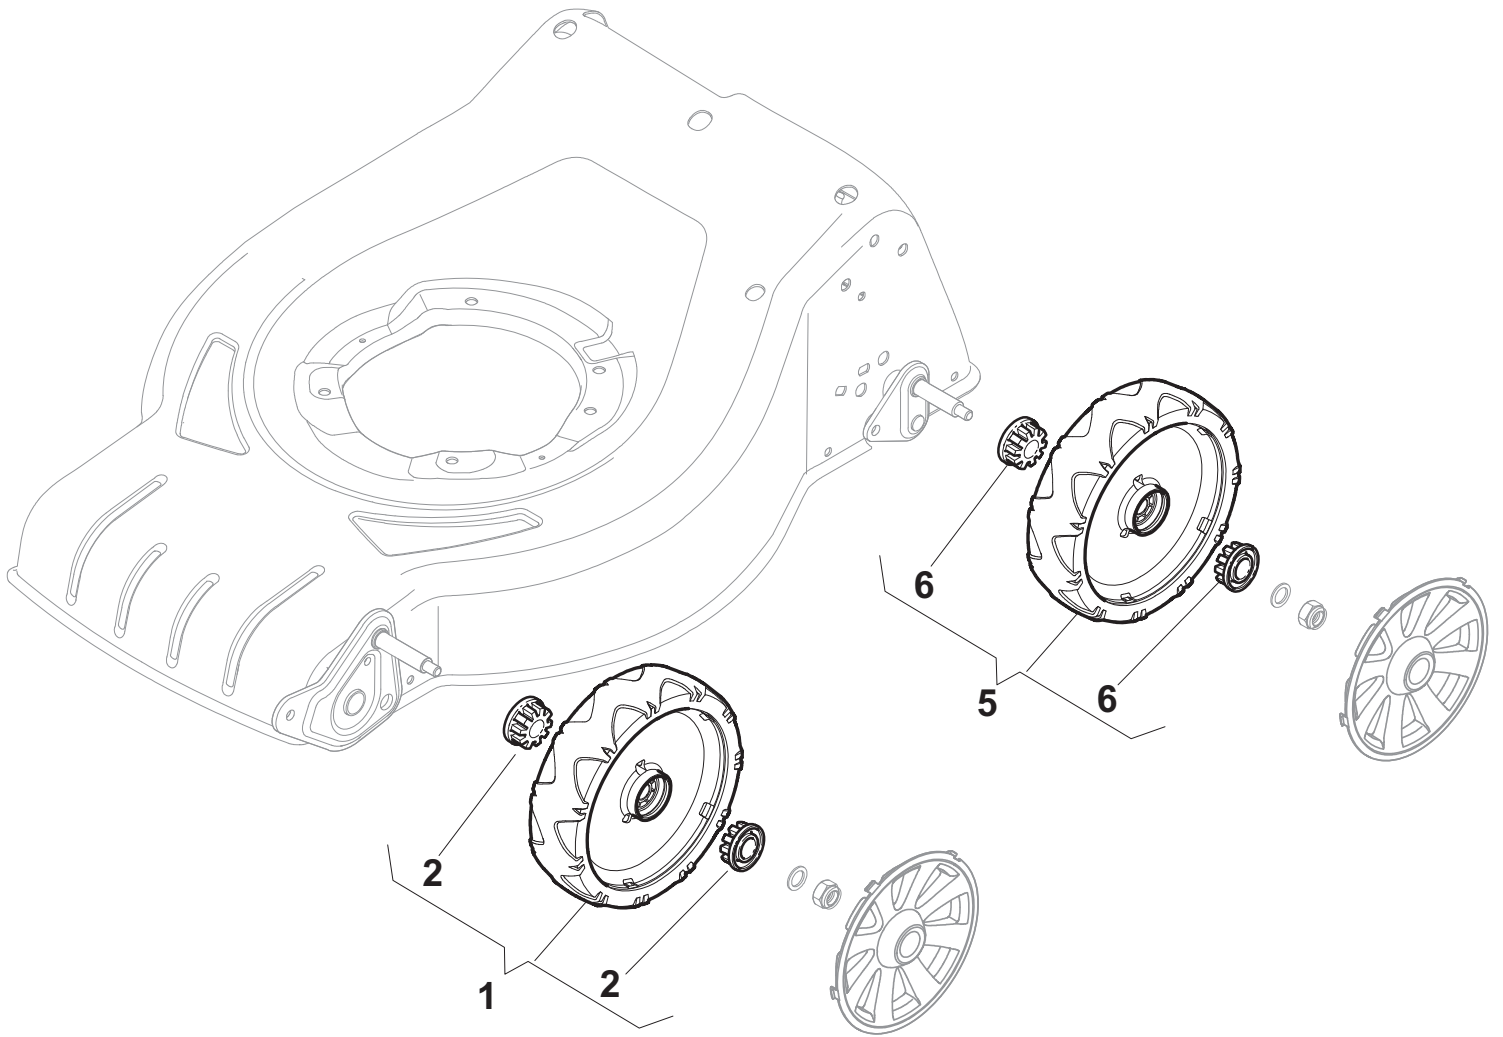

POS	PART. NO	Q.ty	DESCRIPTION	DESCRIZIONE	DESCRIPTION	BESCHREIBUNG	REMARKS
1	381007444/0	2	Wheel Ø 180	Ruota Ø 180	Roue Ø 180	Rad Ø 180	
2	322042064/0	4	Bush	Bussola	Douille	Buchse	
1	381007444/0	2	Wheel Ø 180	Ruota Ø 180	Roue Ø 180	Rad Ø 180	
6	322042064/0	4	Bush	Bussola	Douille	Buchse