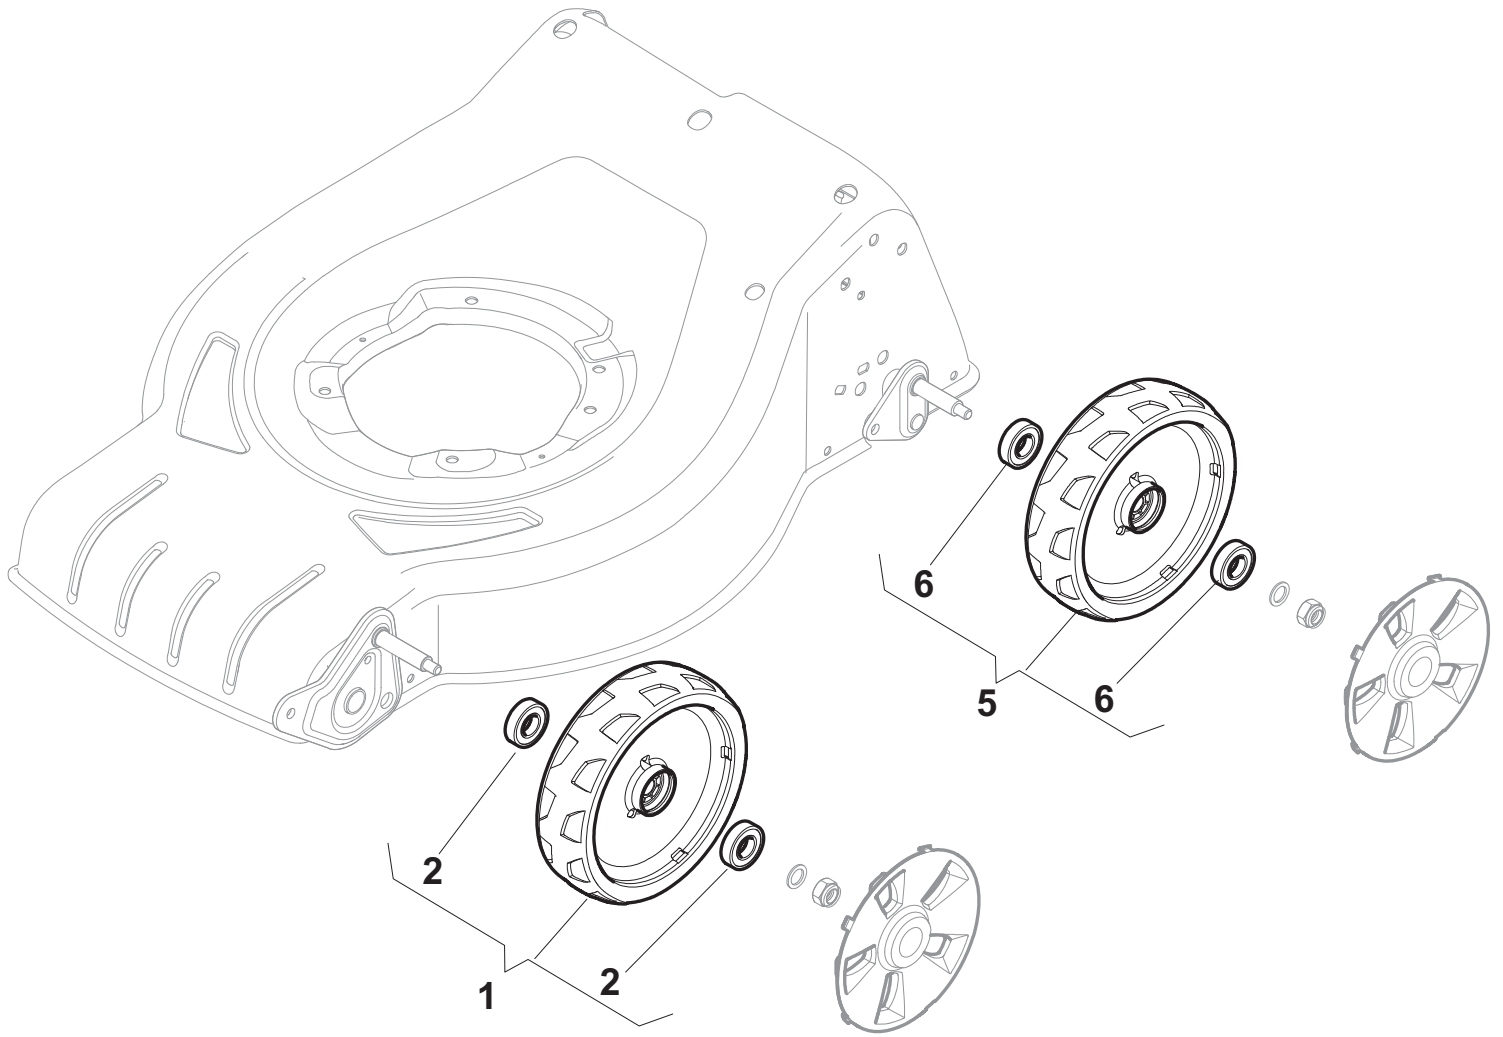

POS	PART. NO	Q.ty	DESCRIPTION	DESCRIZIONE	DESCRIPTION	BESCHREIBUNG	REMARKS
1	381007448/0	2	Wheel Ø 180	Ruota Ø 180	Roue Ø 180	Rad Ø 180	
2	19216035/0	4	Bearing	Cuscinetto	Coussinet	Lager	
1	381007448/0	2	Wheel Ø 180	Ruota Ø 180	Roue Ø 180	Rad Ø 180	
6	19216035/0	4	Bearing	Cuscinetto	Coussinet	Lager