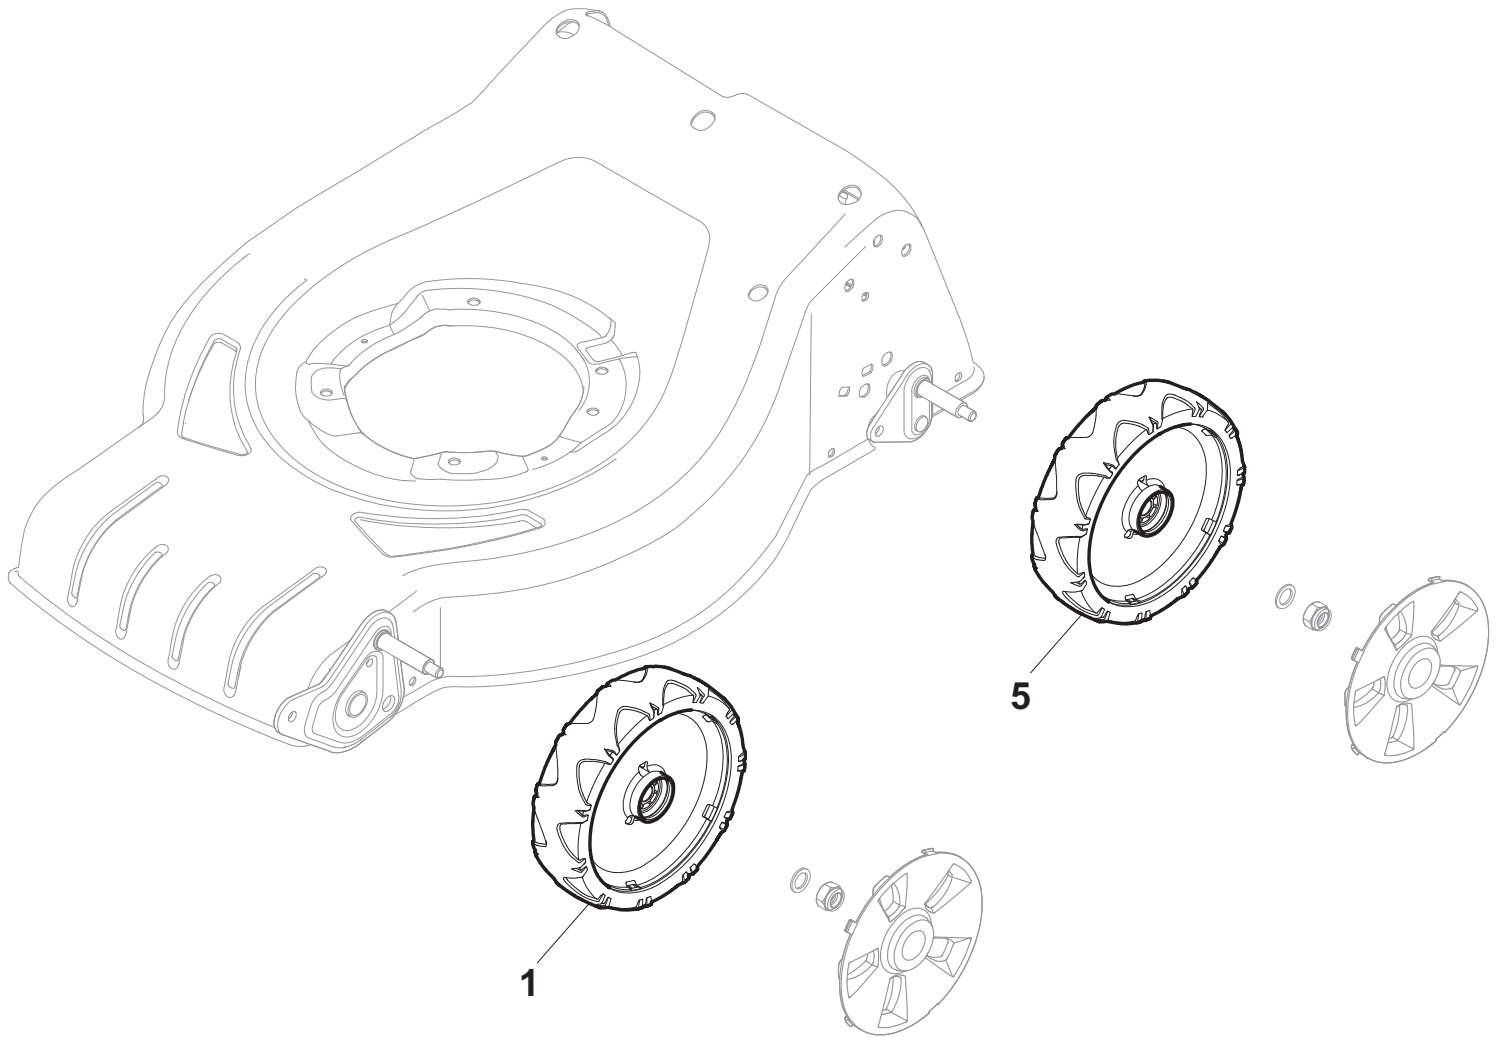

POS	PART. NO	Q.ty	DESCRIPTION	DESCRIZIONE	DESCRIPTION	BESCHREIBUNG	REMARKS
1	381007440/0	2	Wheel Ø 180	Ruota Ø 180	Roue Ø 180	Rad Ø 180	
5	381007440/0	2	Wheel Ø 180	Ruota Ø 180	Roue Ø 180	Rad Ø 180