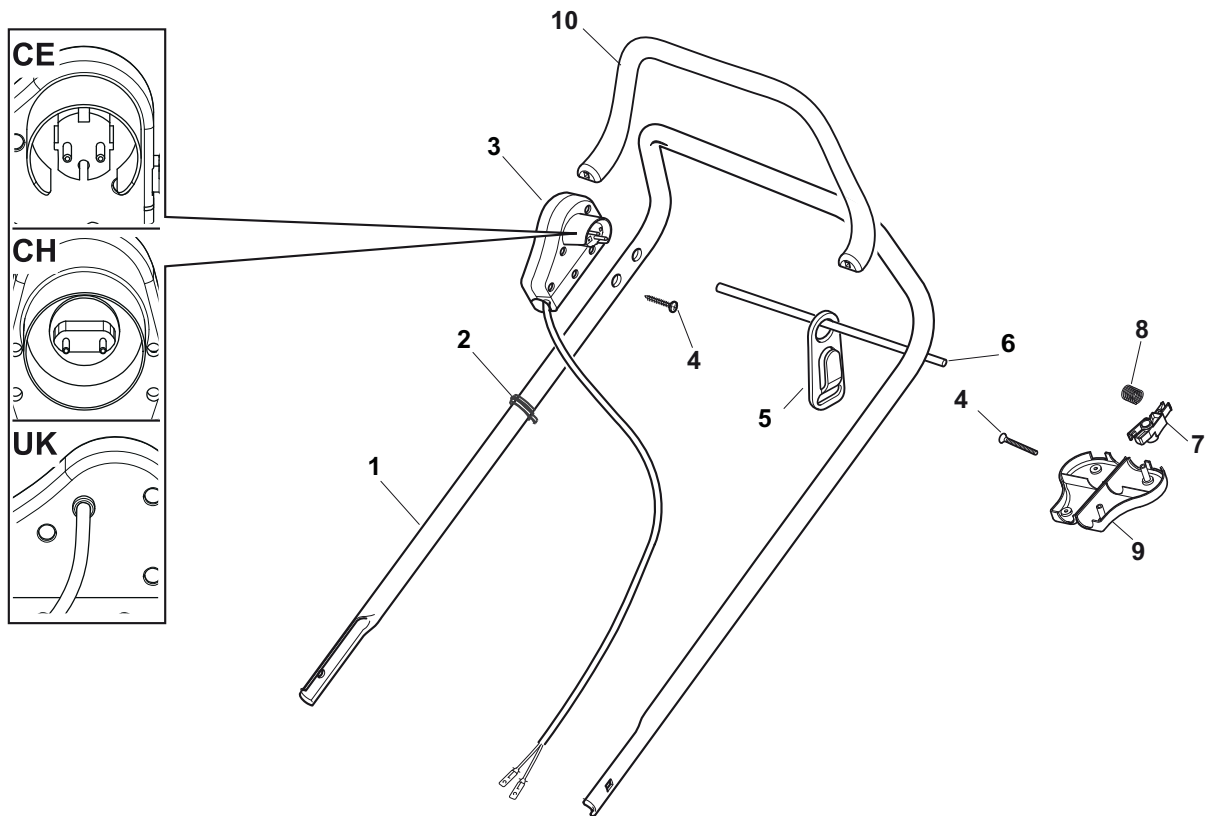

POS	PART. NO	Q.ty	DESCRIPTION	DESCRIZIONE	DESCRIPTION	BESCHREIBUNG	REMARKS
1	81006603/0	1	Handle, Upper Part	Manico, Parte Sup	Mancheron, Partie Superieure	Holm, Oberteil	
2	22192000/1	2	Anchor Clamp	Fascetta	Collier Ancrage	Bowdenzughalter	
3	381600503/3	1	Dead Hand Switch	Salvamotore	Int. Main Morte	Tot Manschalter	CE
3	381600505/4	1	Dead Hand Switch	Salvamotore	Int. Main Morte	Tot Manschalter	UK
3	381600504/3	1	Dead Hand Switch	Salvamotore	Int. Main Morte	Tot Manschalter	CH
4	12728701/0	4	Screw	Vite	Vis	Schraube	
5	322195101/4	1	Fairlead	Fermacavo	Fixation Cable	Kabelbefestigung	
6	22010251/0	1	Rod, Fairlead Bearing	Asta Aggancio Fermacavo	Tige Support Serrecable	Stange, Kabelhalter	
7	322230350/1	1	Fulcrum Pin	Fulcro	Point D'Appui	Gelenkpunkt	
8	22450115/0	1	Spring	Molla	Ressort	Feder	
9	322785144/1	1	Support	Supporto	Support	Halter	
10	322322881/1	1	Lever, Engine Brake	Leva Freno Motore, Nero	Levier Frein Moteur	Hebel, Motorbremse	Black
10	322322885/1	1	Lever, Engine Brake	Leva Freno Motore, Giallo	Levier Frein Moteur	Hebel, Motorbremse	Yellow
10	322322884/1	1	Lever, Engine Brake. Red	Leva Freno Motore, Rosso	Levier Frein Moteur. Rouge	Hebel, Motorbremse. Rote	Red
11	12735103/0	3	Screw	Vite	Vis	Schraube	
12	12523040/0	3	Washer	Rosetta	Rondelle	Scheibe	
13	22680006/1	3	Washer	Rosetta	Rondelle	Scheibe	
14	322806518/2	1	Support, R	Supporto Dx	Support D	Halter, Rechter	
16	322806519/2	1	Support, L	Supporto Sx	Support G	Halter, Linker	
17	181003372/0	1	Driving Lever	Leva Trazione	Levier Traction	Antriebhebel	Yellow
17	81001245/1	1	Driving Lever	Leva Trazione	Levier Traction	Antriebhebel	Black
18	22806520/0	1	Support, Adjuster	Supporto Registro	Support Ecrou Reg.	Halter, Regler	
20	381030012/0	1	Cable, Rear Drive	Cavo Comando Trazione	Câble, Commande Traction	Kabel, Antrieb