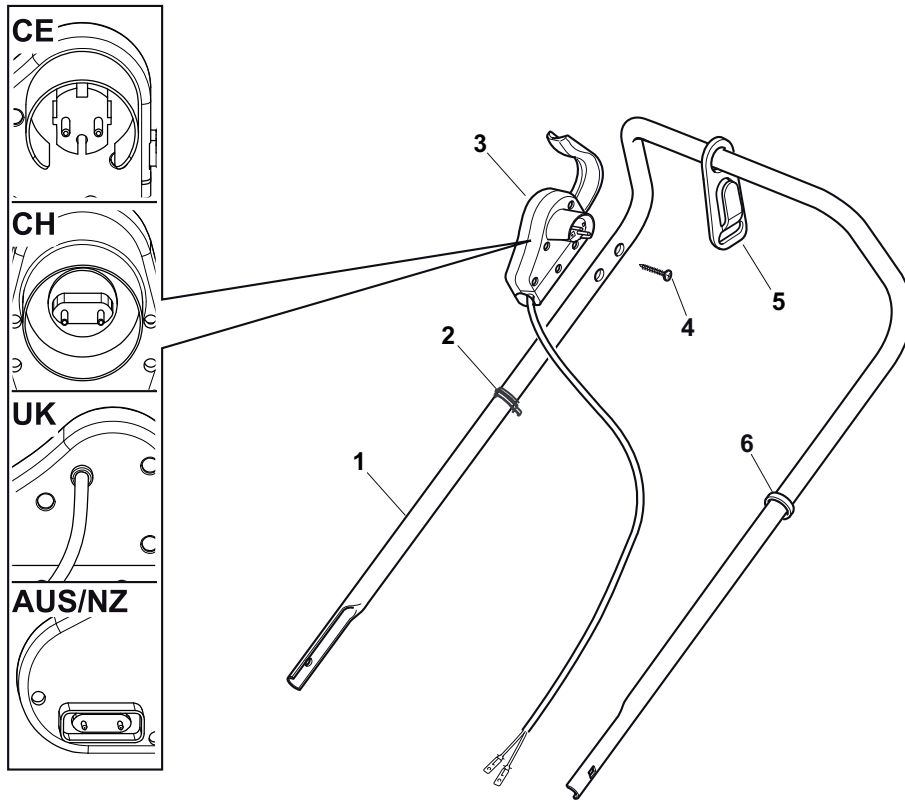

POS	PART. NO	Q.ty	DESCRIPTION	DESCRIZIONE	DESCRIPTION	BESCHREIBUNG	REMARKS
1	81007017/2	1	Handle, Upper Part	Manico, Parte Sup	Mancheron, Partie Superieure	Holm, Oberteil	
2	22192000/1	2	Anchor Clamp	Fascetta	Collier Ancrage	Bowdenzughalter	
3	81600500/1	1	Dead Hand Switch	Salvatore	Int. Main Morte	Tot Manschalter	CE
3	81600501/1	1	Dead Hand Switch	Salvatore	Int. Main Morte	Tot Manschalter	CH
3	81600502/1	1	Dead Hand Switch	Salvatore	Int. Main Morte	Tot Manschalter	UK
3	18710628/0	1	Dead Hand Switch	Salvatore	Int. Main Morte	Tot Manschalter	AUS-NZ
4	12728701/0	2	Screw	Vite	Vis	Schraube	
5	322195101/4	1	Fairlead	Fermacavo	Fixation Cable	Kabelbefestigung	
6	22192151/0	1	Fairlead	Fermacavo	Fixation Cable	Kabelbefestigung