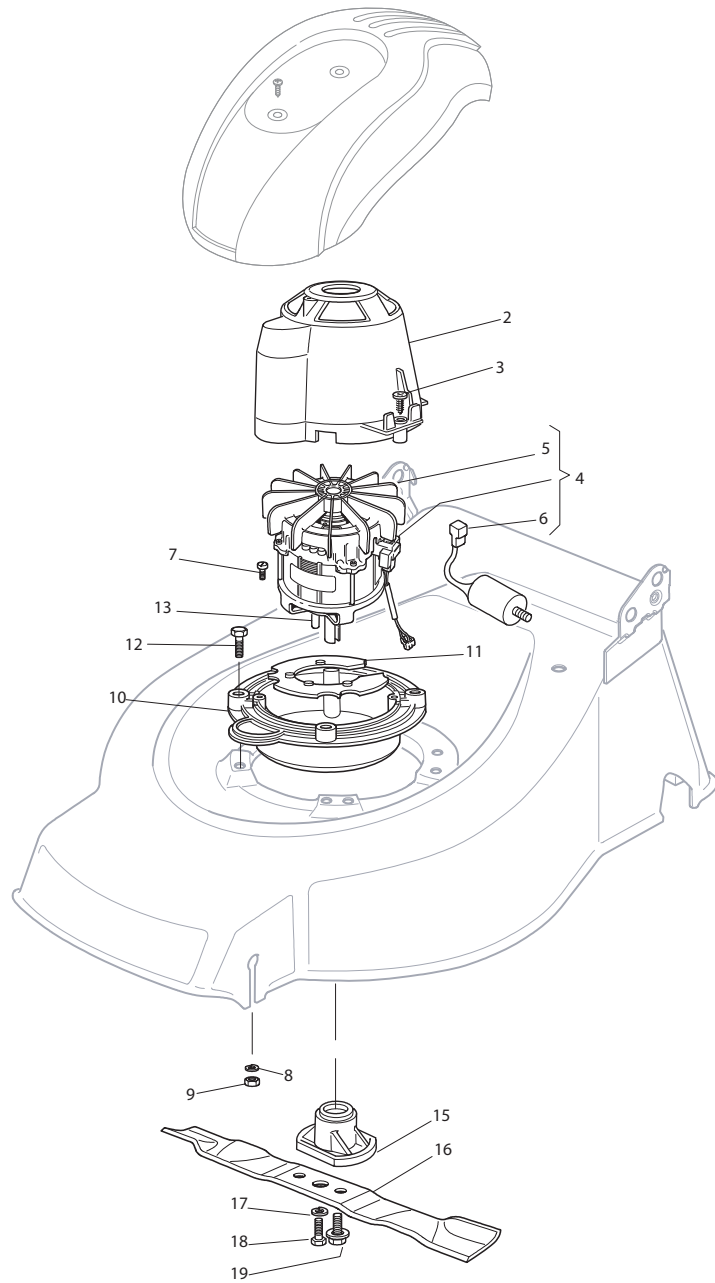

POS	PART. NO	Q.ty	DESCRIPTION	DESCRIZIONE	DESCRIPTION	BESCHREIBUNG	REMARKS
1	381007444/0	2	Wheel Ø 180	Ruota Ø 180	Roue Ø 180	Rad Ø 180	
2	322042064/0	4	Bush	Bussola	Douille	Buchse	
1	381007444/0	2	Wheel Ø 180	Ruota Ø 180	Roue Ø 180	Rad Ø 180	
6	322042064/0	4	Bush	Bussola	Douille	Buchse	

POS	PART. NO	Q.ty	DESCRIPTION	DESCRIZIONE	DESCRIPTION	BESCHREIBUNG	REMARKS
1	381007440/0	2	Wheel Ø 180	Ruota Ø 180	Roue Ø 180	Rad Ø 180	
5	381007440/0	2	Wheel Ø 180	Ruota Ø 180	Roue Ø 180	Rad Ø 180	

1

2

POS	PART. NO	Q.ty	DESCRIPTION	DESCRIZIONE	DESCRIPTION	BESCHREIBUNG	REMARKS
2	22785210/0	1	Support, Cover	Supporto Capottina	Support Capot	Halter, Haube	
3	12728710/0	4	Screw	Vite	Vis	Schraube	
4	18563605/0	1	Motor Leo	Motore Leo	Moteur Leo	Motor Leo	230V (1600W)
4	18563607/0	1	Motor Atb	Motore Atb	Moteur Atb	Motor Atb	240V (1600W)
4	118563665/0	1	Motor Atb	Motore Atb	Moteur Atb	Motor Atb	230V (1600W)
4	18563640/0	1	Motor Atb	Motore Atb	Moteur Atb	Motor Atb	230V (1800W)
5	18740054/0	1	Fan Motor Atb	Ventola Motore Atb	Ventilateur Moteur Atb	Lüfter Motor Atb	
6	18222045/0	1	Condenser 16 µf	Condensatore 16 µf	Condenseur 16 µf	Kondensator 16 µf	1600W
6	18222039/0	1	Condenser 25 µf	Condensatore 25 µf	Condenseur 25 µf	Kondensator 25 µf	1800W
7	12735410/0	4	Screw	Vite	Vis	Schraube	
8	12583500/0	4	Grower	Grower	Grower	Federring	
9	12293200/0	4	Nut	Dado	Ecrou	Mutter	
10	322207211/4	1	Flange	Flangia	Bride	Flansch	
11	322720360/2	1	Ventilation Screen	Schermo	Ecran Ventilation	Lüftungschirm	
12	12793700/0	4	Screw	Vite	Vis	Schraube	
13	12139440/0	1	Feather	Linguetta	Clavette	Keil	
14	12728680/0	2	Screw	Vite	Vis	Schraube	
15	322463186/3	1	Hub	Mozzo	Moyeu	Halter	
16	81004346/3	1	Blade Standard	Coltello Standard	Lame Standard	Messer Standard	
16	81004397/0	1	Blade Winged	Coltello Alettato	Lame Ailetée	Messer Flügel	
17	12583500/0	2	Grower	Grower	Grower	Federring	
18	12793101/0	2	Screw	Vite	Vis	Schraube	
19	381004352/1	1	Screw	Vite	Vis	Schraube	