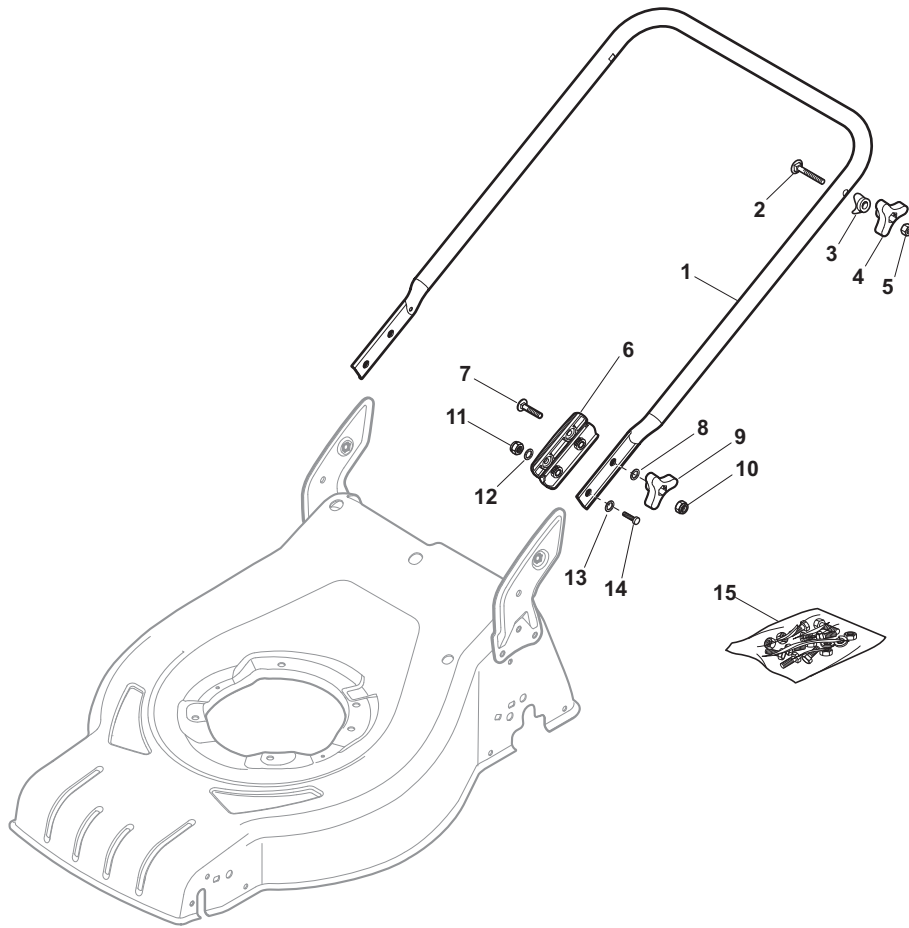

THIS INFORMATION IS NOT INTENDED FOR SALE OR RESALE, AND THIS NOTICE MUST REMAIN ON ALL COPIES.

GLOBAL GARDEN PRODUCTS

POS	PART. NO	Q.ty	DESCRIPTION	DESCRIZIONE	DESCRIPTION	BESCHREIBUNG	REMARKS
1	381004019/0	1	Deck Red	Chassis Rosso	Châssis Rouge	Gehäuse Rot	
2	322108300/0	1	Front Conveyor Assy	Convogl. Anteriore	Ens. Convoyeur Avant	Hinterleitblechvorder	
3	112728699/0	6	Screw	Vite	Vis	Schraube	
4	322108302/0	1	Rear Conveyor Assy	Convogl. Posteriore	Ens. Convoyeur Post.	Hinterleitblechsatz	
5	112728699/0	6	Screw	Vite	Vis	Schraube	
6	322545213/0	2	Plate	Piastrina	Plaquette	Platte	
7	381005139/0	1	Bracket, L	Staffa Sx	Bride G	Pratze, Linke	
8	112727801/0	6	Screw	Vite	Vis	Schraube	
9	381005137/0	1	Bracket, R	Staffa Dx	Bride D	Pratze, Rechte	
10	322060241/0	1	Protection, Belt	Carter Cinghia	Protection Courroire	Schutz, Riemen	
11	322140240/0	1	Deflector	Deflettore	Deflecteur	Deflektor	
12	12728530/0	2	Screw	Vite	Vis	Schraube	

POS	PART. NO	Q.ty	DESCRIPTION	DESCRIZIONE	DESCRIPTION	BESCHREIBUNG	REMARKS
1	322545189/0	2	Plate	Piastrina	Plaquette	Plättchen	
2	322735597/1	2	Sector, Height Adjustment	Settore Di Regolazione	Secteur Reglage	Sektor, Höheverstellung	
3	381005141/0	4	Support, Wheel	Supporto Ruota	Support Roue	Halter, Rad	
4	381003354/0	4	Lever, Height Adjustment	Leva Regolazione Altezza	Levier, Reglage Hauteur	Hebel, Höheverstellung	
5	22519811/0	4	Pin	Perno	Pivot	Bolzen	
6	12521350/0	4	Washer	Rosetta	Rondelle	Scheibe	
7	12155000/0	4	Nut	Dado	Ecrou	Mutter	
8	322545211/0	2	Plate	Piastrina	Plaquette	Plättchen	
9	322735595/1	2	Sector, Height Adjustment	Settore Di Regolazione	Secteur Reglage	Sektor, Höheverstellung	