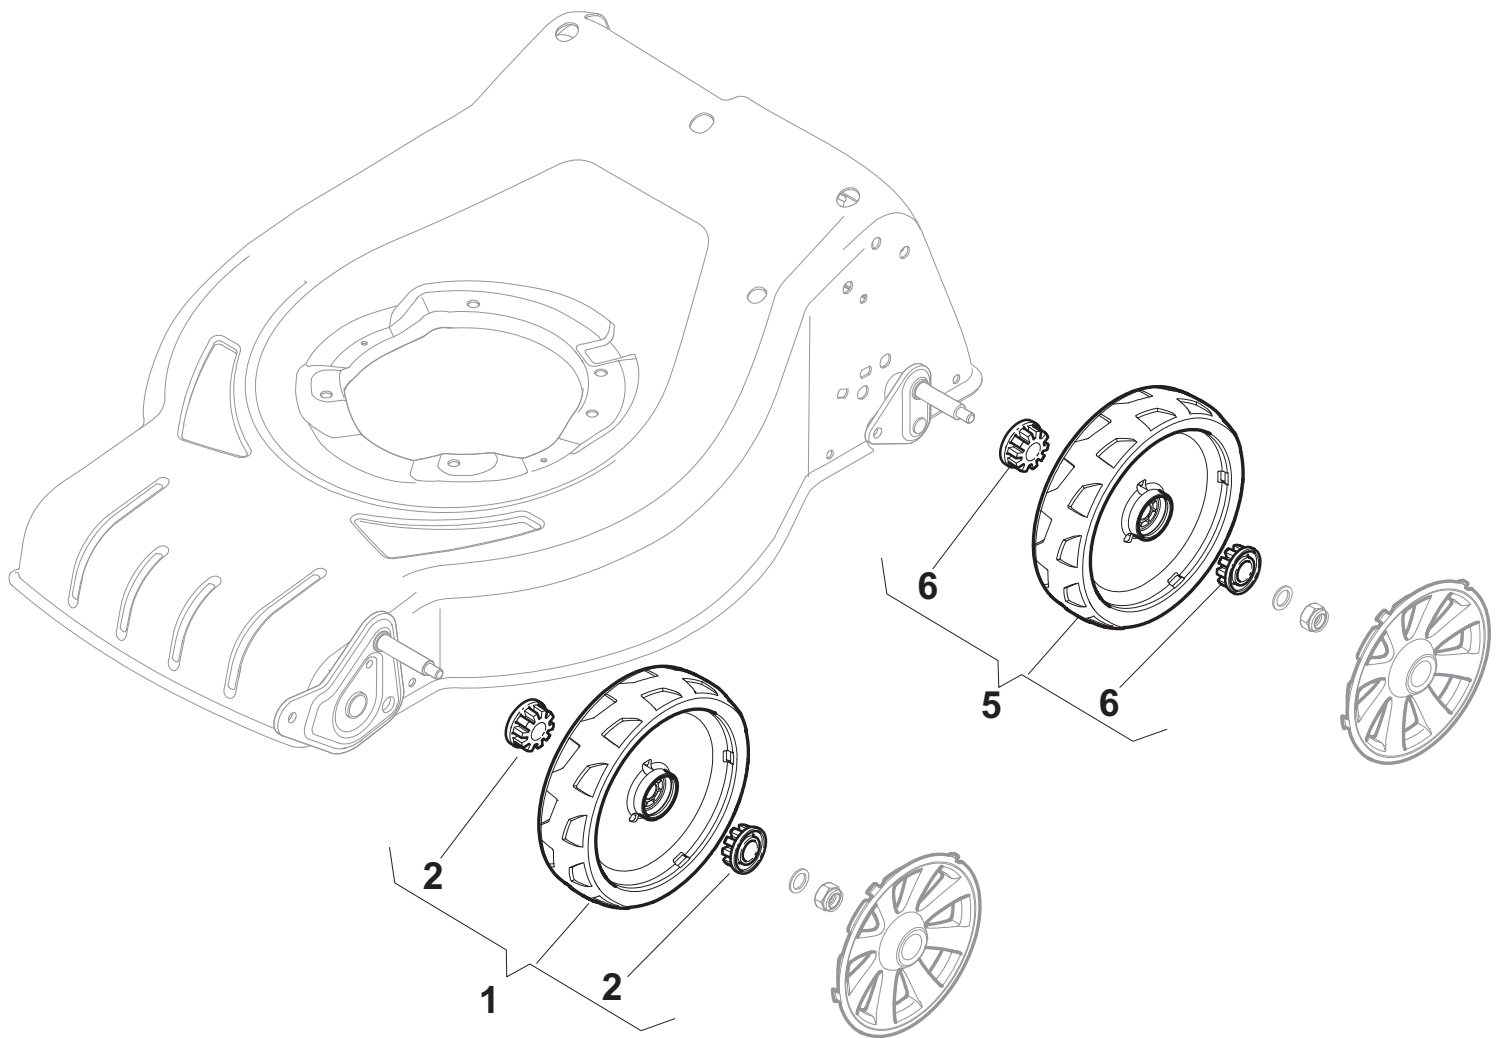

POS	PART. NO	Q.ty	DESCRIPTION	DESCRIZIONE	DESCRIPTION	BESCHREIBUNG	REMARKS
1	381007442/0	2	Wheel Ø 180	Ruota Ø 180	Roue Ø 180	Rad Ø 180	
2	322042064/0	4	Bush	Bussola	Douille	Buchse	
1	381007442/0	2	Wheel Ø 180	Ruota Ø 180	Roue Ø 180	Rad Ø 180	
6	322042064/0	4	Bush	Bussola	Douille	Buchse