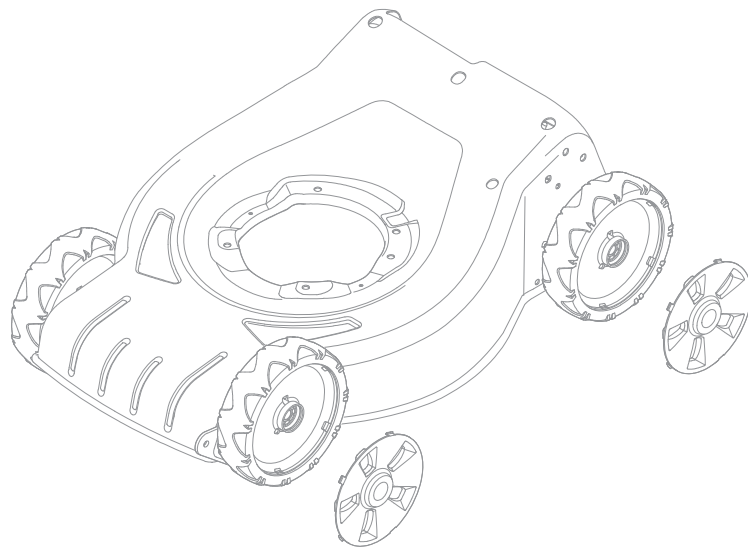

1

2

3

4

5

6

7

8

9

POS	PART. NO	Q.ty	DESCRIPTION	DESCRIZIONE	DESCRIPTION	BESCHREIBUNG	REMARKS
1	22110344/0	2	Hub Cap Grey	Coprimozzo Grigio	Couvre-Moyeu Gris	Radkappe Grau	
2	22110394/0	2	Hub Cap Yellow	Coprimozzo Giallo	Couvre-Moyeu Jaune	Radkappe Gelb	
2	22110347/0	2	Hub Cap Grey	Coprimozzo Grigio	Couvre-Moyeu Gris	Radkappe Grau	
3	22110381/0	2	Hub Cap Grey	Coprimozzo Grigio	Couvre-Moyeu Gris	Radkappe Grau	
4	22110416/0	2	Hub Cap Grey	Coprimozzo Grigio	Couvre-Moyeu Gris	Radkappe Grau	
5	22110491/0	2	Hub Cap Grey	Coprimozzo Grigio	Couvre-Moyeu Gris	Radkappe Grau	
6	22110493/0	2	Hub Cap Grey	Coprimozzo Grigio	Couvre-Moyeu Gris	Radkappe Grau	
7	22110495/0	2	Hub Cap Grey	Coprimozzo Grigio	Couvre-Moyeu Gris	Radkappe Grau	
8	322110636/0	2	Hub Cap Grey	Coprimozzo Grigio	Couvre-Moyeu Gris	Radkappe Grau	
9	322110638/0	2	Hub Cap Grey	Coprimozzo Grigio	Couvre-Moyeu Gris	Radkappe Grau