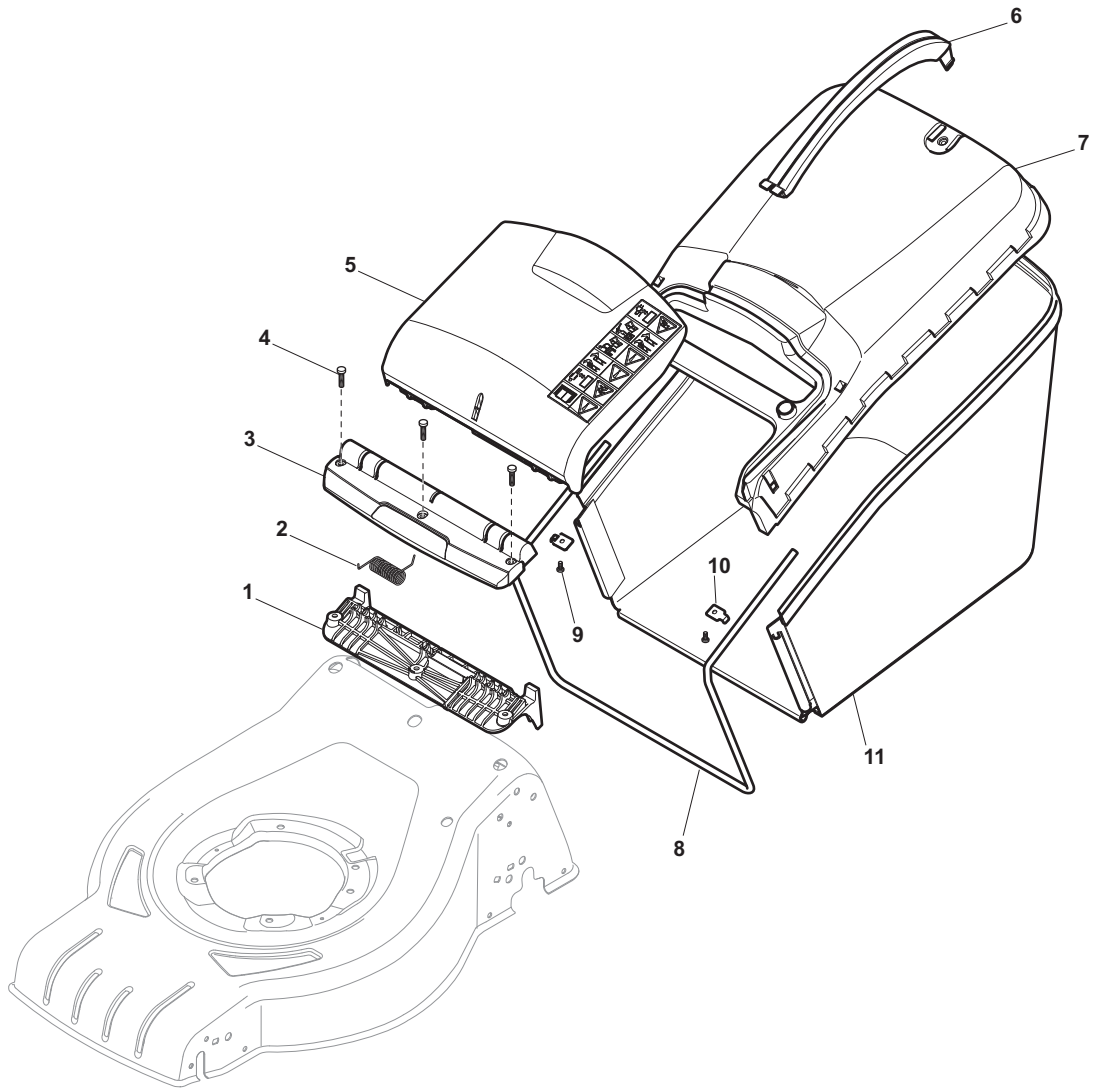

POS	PART. NO	Q.ty	DESCRIPTION	DESCRIZIONE	DESCRIPTION	BESCHREIBUNG	REMARKS
1	322785331/0	1	Support	Supporto	Support	Halter	
2	122450464/0	1	Spring	Molla	Ressort	Feder	
3	322109557/0	1	Cover, Grey	Copertura	Couvre	Kappe	Grey
3	322109556/0	1	Cover, Yellow	Copertura	Couvre	Kappe	Yellow
4	112728699/0	3	Screw	Vite	Vis	Schraube	
5	322600216/1	1	Stone-Guard, Grey	Parasassi	Pare-Pierres	Prallblech	Grey
5	322600214/1	1	Stone-Guard, Yellow	Parasassi	Pare-Pierres	Prallblech	Yellow
6	322393649/0	1	Handle	Maniglia	Poignée	Griff	
6	322393646/0	1	Handle	Maniglia	Poignée	Griff	
7	322486270/0	1	Grassbox Upper Part	Parte Sup.Sacco	Sac, Partie Superieure	Korb Oberteil	Grey
7	322486264/0	1	Grassbox Upper Part	Parte Sup.Sacco	Sac, Partie Superieure	Korb Oberteil	Yellow
8	122608561/0	1	Stiffening Lower	Rinforzo Inf	Réforcement Inf	Verstärkung	
9	12728692/0	2	Screw	Vite	Vis	Schraube	
10	322545159/0	2	Plate	Piastrina	Plaquette	Plättchen	
11	181002318/0	1	Box, Fabric	Sacco, Tela	Sac, Toile	Sack, Tuck