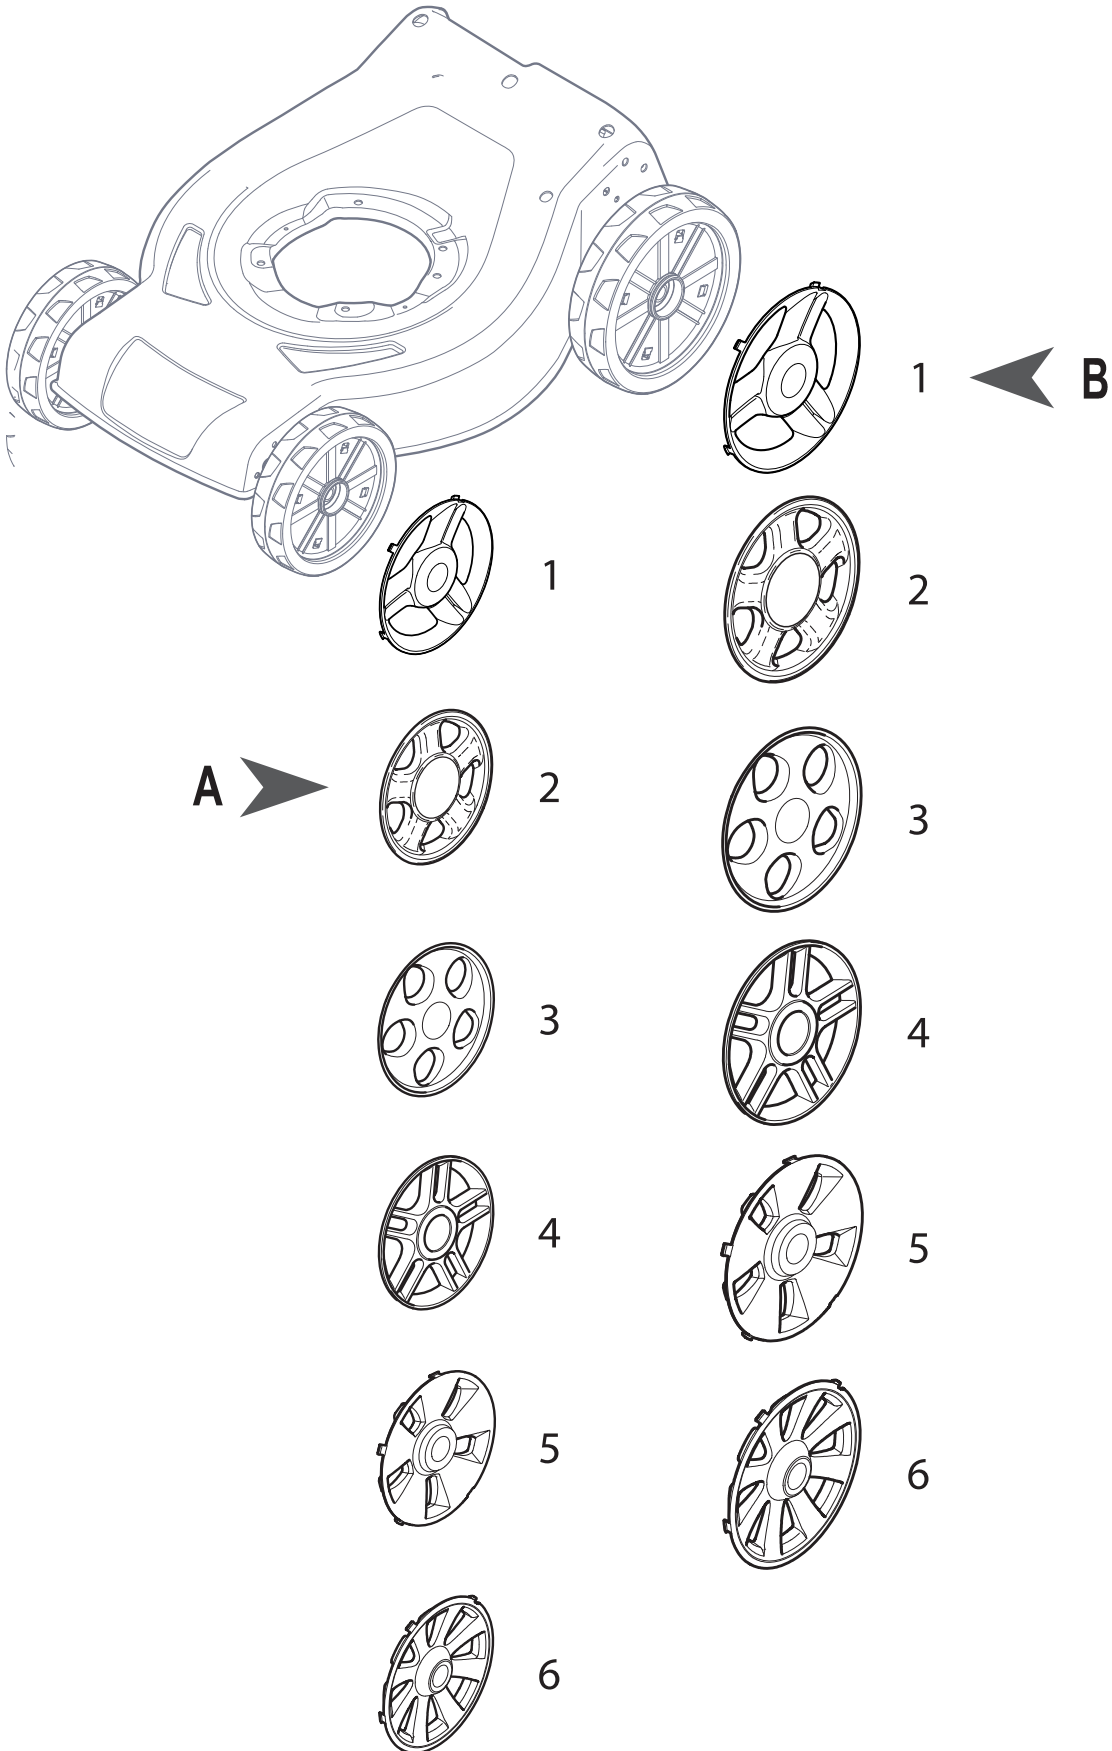

POS	PART. NO	Q.ty	DESCRIPTION	DESCRIZIONE	DESCRIPTION	BESCHREIBUNG	REMARKS
1	381007444/0	2	Wheel Ø 180	Ruota Ø 180	Roue Ø 180	Rad Ø 180	
2	322042064/0	4	Bush	Bussola	Douille	Buchse	
5	381007446/0	2	Wheel Ø 240	Ruota Ø 240	Roue Ø 240	Rad Ø 240	
6	322042064/0	4	Bush	Bussola	Douille	Buchse