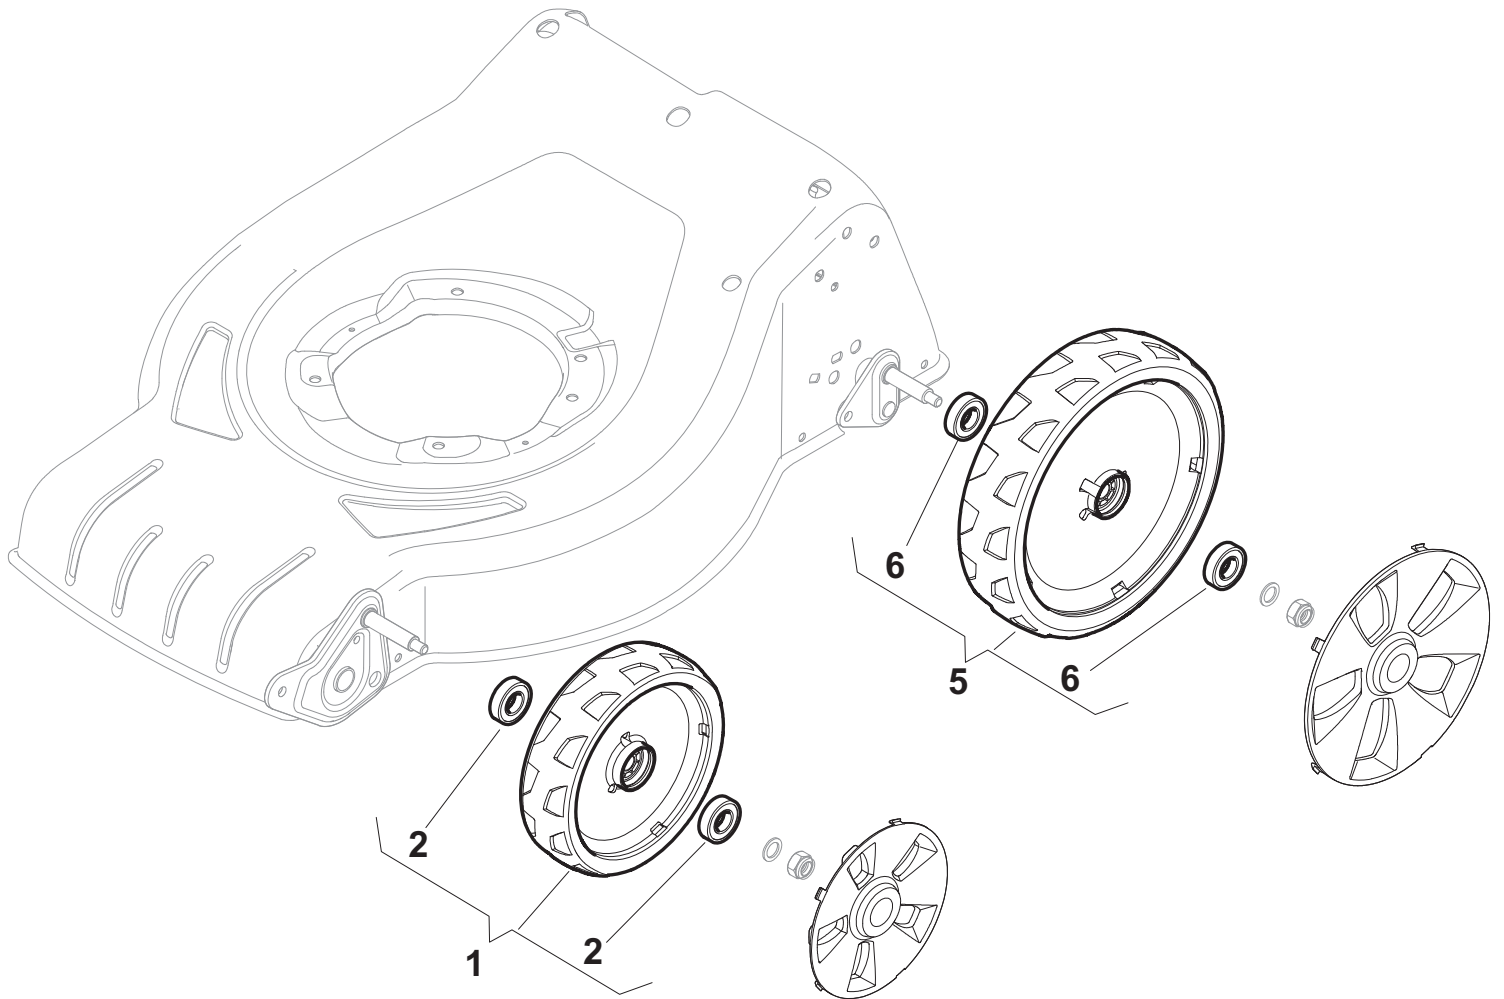

POS	PART. NO	Q.ty	DESCRIPTION	DESCRIZIONE	DESCRIPTION	BESCHREIBUNG	REMARKS
1	381007448/0	2	Wheel Ø 180	Ruota Ø 180	Roue Ø 180	Rad Ø 180	
2	19216035/0	4	Bearing	Cuscinetto	Coussinet	Lager	
5	381007449/0	2	Wheel Ø 240	Ruota Ø 240	Roue Ø 240	Rad Ø 240	
6	19216035/0	4	Bearing	Cuscinetto	Coussinet	Lager