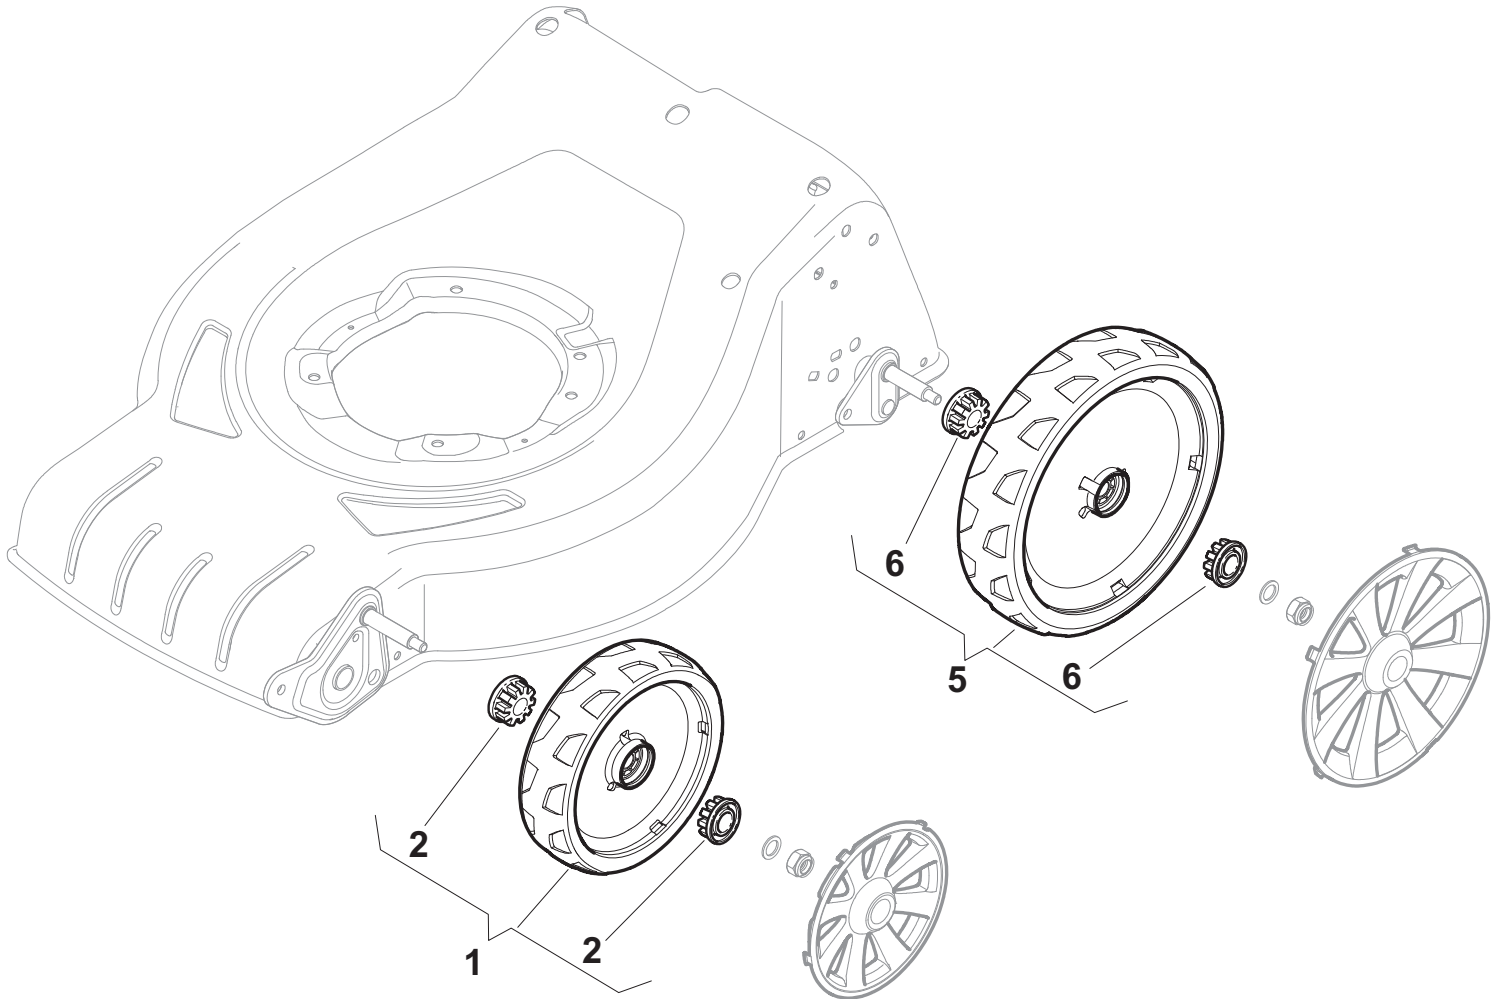

POS	PART. NO	Q.ty	DESCRIPTION	DESCRIZIONE	DESCRIPTION	BESCHREIBUNG	REMARKS
1	381007442/0	2	Wheel Ø 180	Ruota Ø 180	Roue Ø 180	Rad Ø 180	
2	322042064/0	4	Bush	Bussola	Douille	Buchse	
5	381007443/0	2	Wheel Ø 240	Ruota Ø 240	Roue Ø 240	Rad Ø 240	
6	322042064/0	4	Bush	Bussola	Douille	Buchse