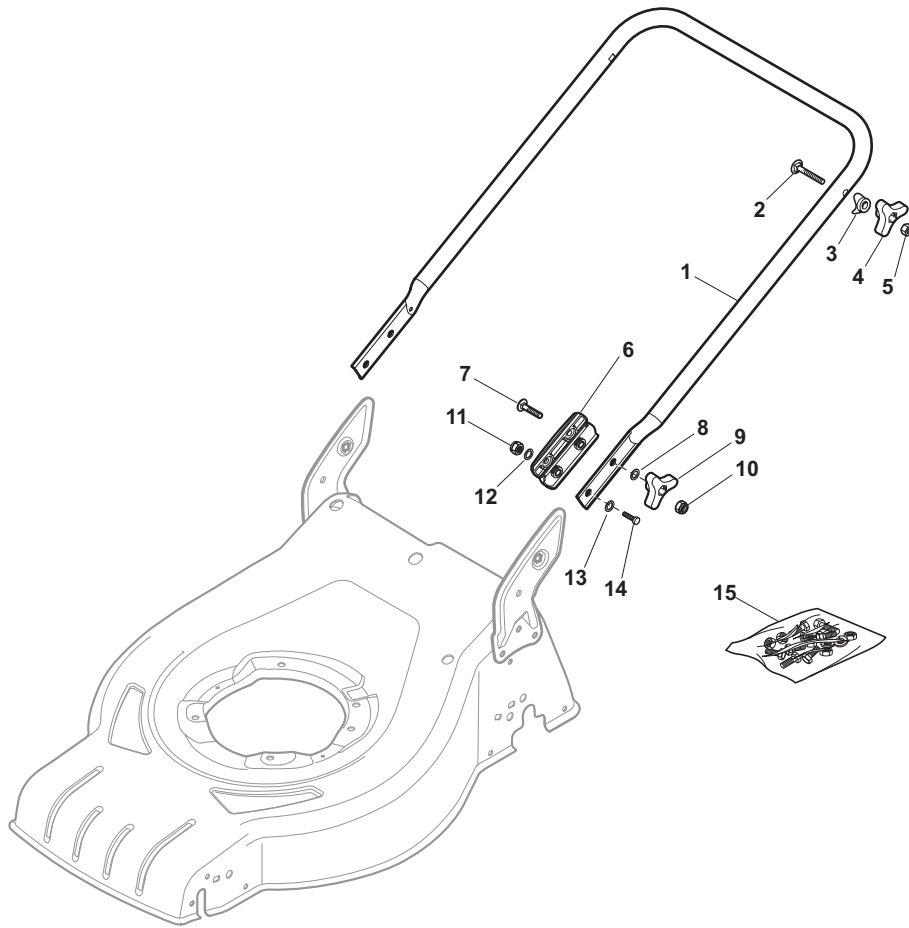

THIS INFORMATION IS NOT INTENDED FOR SALE OR RESALE, AND THIS NOTICE MUST REMAIN ON ALL COPIES.

GLOBAL GARDEN PRODUCTS

POS	PART. NO	Q.ty	DESCRIPTION	DESCRIZIONE	DESCRIPTION	BESCHREIBUNG	REMARKS
1	381004017/0	1	Deck Red	Chassis Rosso	Châssis Rouge	Gehäuse Rot	
2	322108300/0	1	Front Conveyor Assy	Convogl. Anteriore	Ens. Convoyeur Avant	Hinterleitblechvorder	
3	112728699/0	6	Screw	Vite	Vis	Schraube	
4	322108302/0	1	Rear Conveyor Assy	Convogl. Posteriore	Ens. Convoyeur Post.	Hinterleitblechsatz	
5	112728699/0	6	Screw	Vite	Vis	Schraube	
6	322545213/0	2	Plate	Piastrina	Plaquette	Platte	
7	381005139/0	1	Bracket, L	Staffa Sx	Bride G	Pratze, Linke	
8	112727801/0	6	Screw	Vite	Vis	Schraube	
9	381005137/0	1	Bracket, R	Staffa Dx	Bride D	Pratze, Rechte	
10	322060241/0	1	Protection, Belt	Carter Cinghia	Protection Courroire	Schutz, Riemen	
11	322140240/0	1	Deflector	Deflettore	Deflecteur	Deflektor	
12	12728530/0	2	Screw	Vite	Vis	Schraube	

POS	PART. NO	Q.ty	DESCRIPTION	DESCRIZIONE	DESCRIPTION	BESCHREIBUNG	REMARKS
1	322545189/0	2	Plate	Piastrina	Plaquette	Plättchen	
2	322735597/1	2	Sector, Height Adjustment	Settore Di Regolazione	Secteur Reglage	Sektor, Höheverstellung	
3	381005141/0	2	Support, Wheel	Supporto Ruota	Support Roue	Halter, Rad	
4	381003354/0	2	Lever, Height Adjustment	Leva Regolazione Altezza	Levier, Reglage Hauteur	Hebel, Höheverstellung	
5	22519811/0	4	Pin	Perno	Pivot	Bolzen	
6	12521350/0	4	Washer	Rosetta	Rondelle	Scheibe	
7	12155000/0	4	Nut	Dado	Ecrou	Mutter	
8	322545211/0	2	Plate	Piastrina	Plaquette	Plättchen	
9	322735595/1	2	Sector, Height Adjustment	Settore Di Regolazione	Secteur Reglage	Sektor, Höheverstellung	
10	381005143/0	2	Support, Wheel	Supporto Ruota	Support Roue	Halter, Rad	
11	381003357/0	2	Lever, Height Adjustment	Leva Regolazione Altezza	Levier, Reglage Hauteur	Hebel, Höheverstellung	