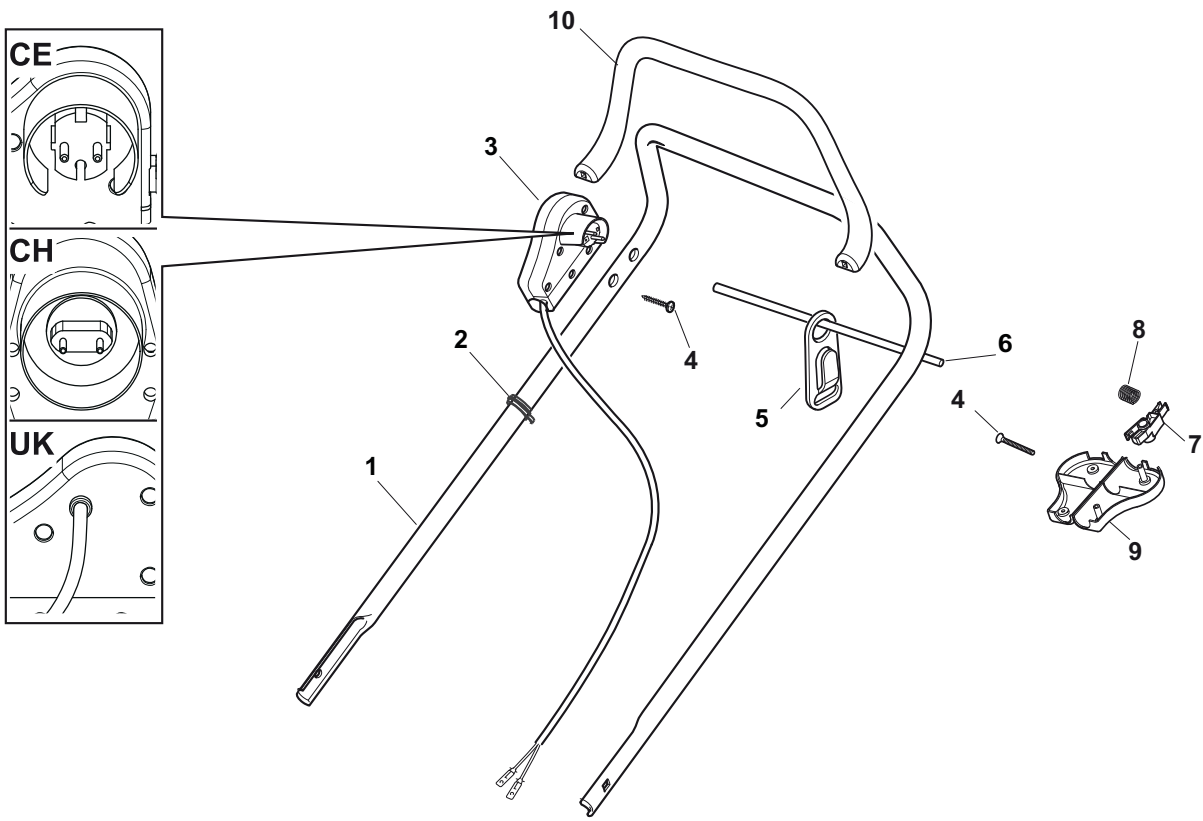

POS	PART. NO	Q.ty	DESCRIPTION	DESCRIZIONE	DESCRIPTION	BESCHREIBUNG	REMARKS
1	81006603/0	1	Handle, Upper Part	Manico, Parte Sup	Mancheron, Partie Superieure	Holm, Oberteil	
2	22192000/1	2	Anchor Clamp	Fascetta	Collier Ancrage	Bowdenzughalter	
3	381600503/3	1	Dead Hand Switch	Salvamotore	Int. Main Morte	Tot Manschalter	CE
3	381600505/4	1	Dead Hand Switch	Salvamotore	Int. Main Morte	Tot Manschalter	UK
3	381600504/3	1	Dead Hand Switch	Salvamotore	Int. Main Morte	Tot Manschalter	CH
4	12728701/0	4	Screw	Vite	Vis	Schraube	
5	322195101/4	1	Fairlead	Fermacavo	Fixation Cable	Kabelbefestigung	
6	22010251/0	1	Rod, Fairlead Bearing	Asta Aggancio Fermacavo	Tige Support Serrecable	Stange, Kabelhalter	
7	322230350/1	1	Fulcrum Pin	Fulcro	Point D'Appui	Gelenkpunkt	
8	22450115/0	1	Spring	Molla	Ressort	Feder	
9	322785144/1	1	Support	Supporto	Support	Halter	
10	322322881/1	1	Lever, Engine Brake	Leva Freno Motore, Nero	Levier Frein Moteur	Hebel, Motorbremse	Black
10	322322885/1	1	Lever, Engine Brake	Leva Freno Motore, Giallo	Levier Frein Moteur	Hebel, Motorbremse	Yellow
10	322322884/1	1	Lever, Engine Brake. Red	Leva Freno Motore, Rosso	Levier Frein Moteur. Rouge	Hebel, Motorbremse. Rote	Red
11	12735103/0	3	Screw	Vite	Vis	Schraube	
12	12523040/0	3	Washer	Rosetta	Rondelle	Scheibe	
13	22680006/1	3	Washer	Rosetta	Rondelle	Scheibe	
14	322806518/2	1	Support, R	Supporto Dx	Support D	Halter, Rechter	
16	322806519/2	1	Support, L	Supporto Sx	Support G	Halter, Linker	
17	181003372/0	1	Driving Lever	Leva Trazione	Levier Traction	Antriebhebel	Yellow
17	81001245/1	1	Driving Lever	Leva Trazione	Levier Traction	Antriebhebel	Black
18	22806520/0	1	Support, Adjuster	Supporto Registro	Support Ecrou Reg.	Halter, Regler	
20	381030012/0	1	Cable, Rear Drive	Cavo Comando Trazione	Câble, Commande Traction	Kabel, Antrieb