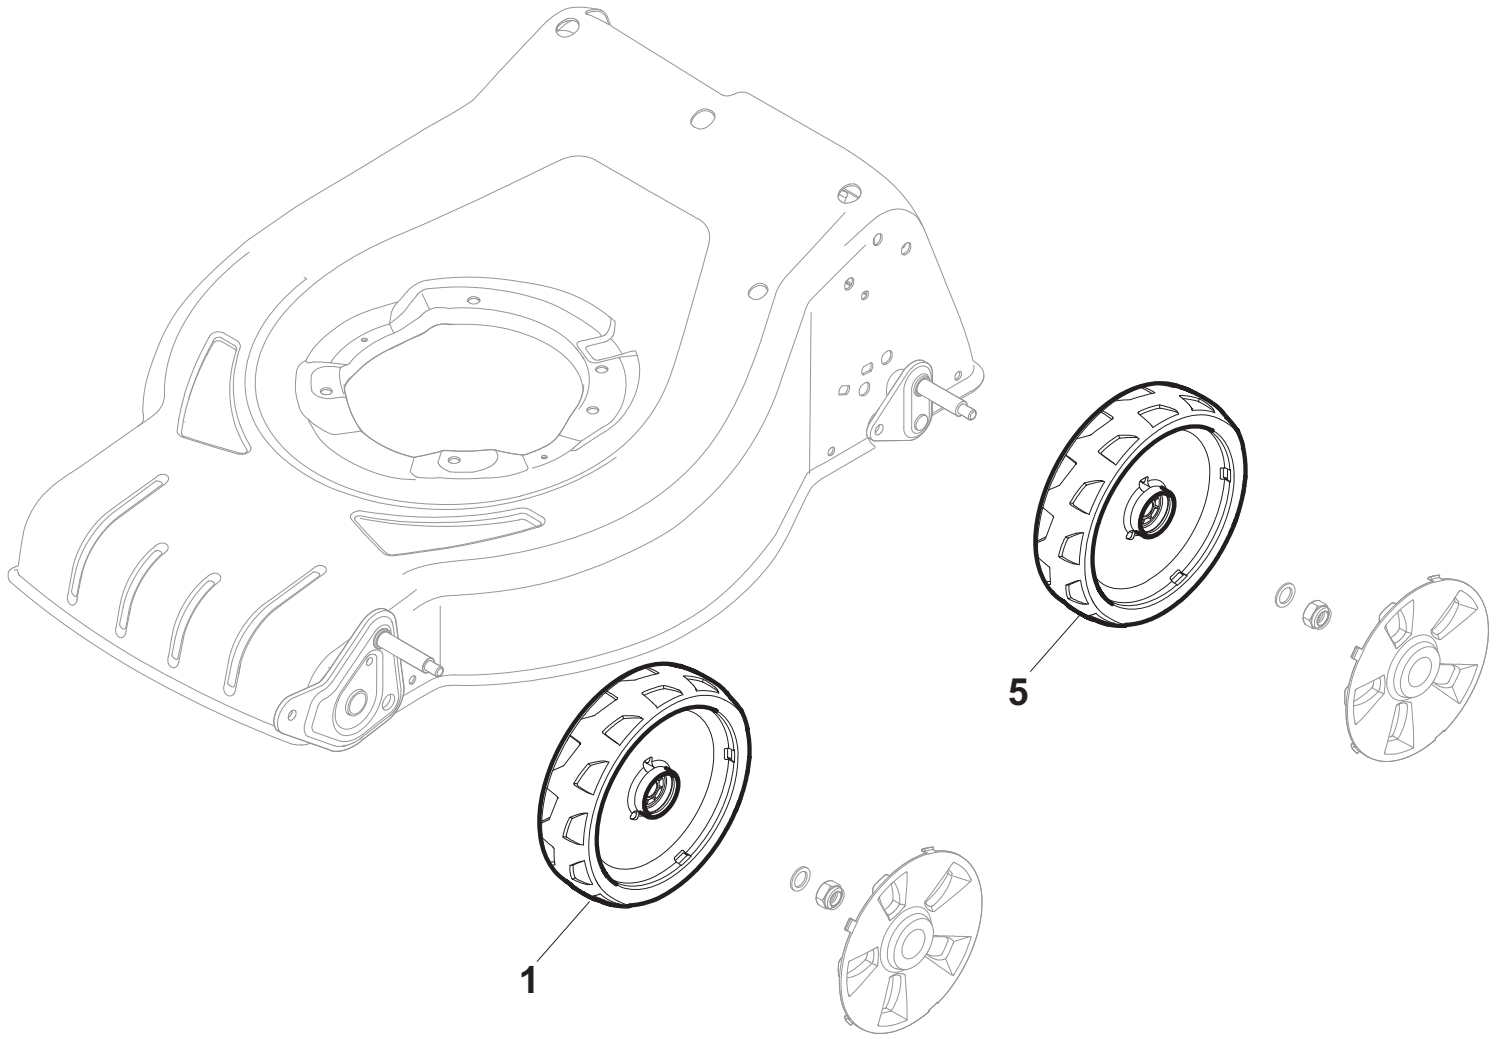

POS	PART. NO	Q.ty	DESCRIPTION	DESCRIZIONE	DESCRIPTION	BESCHREIBUNG	REMARKS
1	381007438/0	2	Wheel Ø 180	Ruota Ø 180	Roue Ø 180	Rad Ø 180	
5	381007438/0	2	Wheel Ø 180	Ruota Ø 180	Roue Ø 180	Rad Ø 180