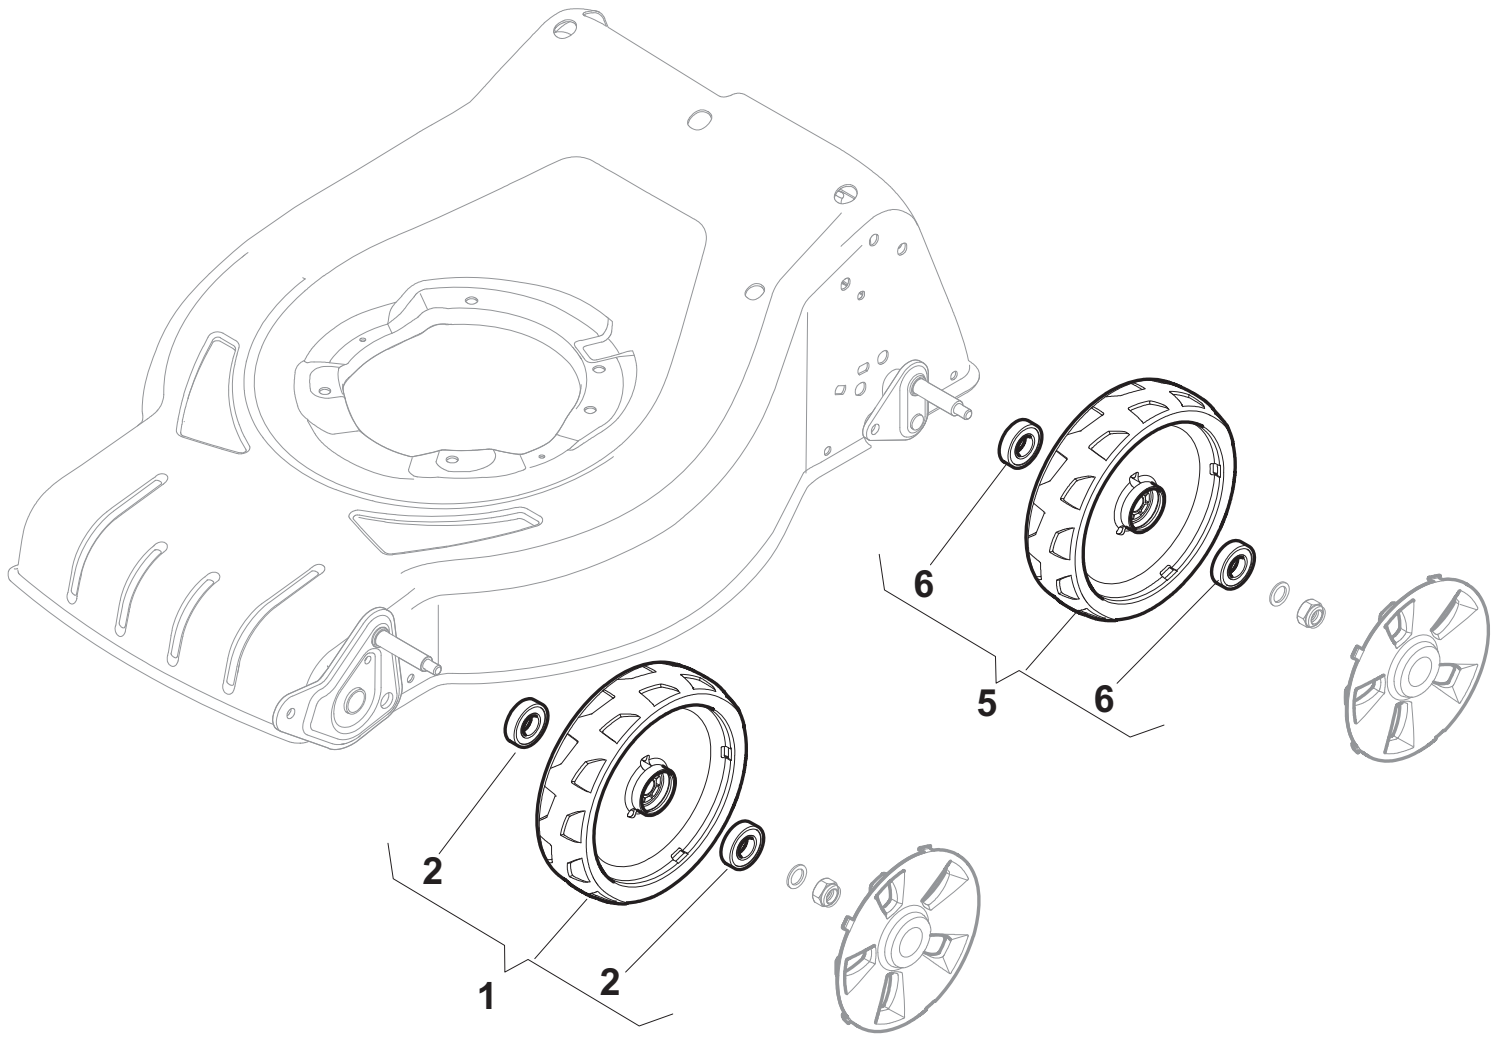

POS	PART. NO	Q.ty	DESCRIPTION	DESCRIZIONE	DESCRIPTION	BESCHREIBUNG	REMARKS
1	381007448/0	2	Wheel Ø 180	Ruota Ø 180	Roue Ø 180	Rad Ø 180	
2	19216035/0	4	Bearing	Cuscinetto	Coussinet	Lager	
1	381007448/0	2	Wheel Ø 180	Ruota Ø 180	Roue Ø 180	Rad Ø 180	
6	19216035/0	4	Bearing	Cuscinetto	Coussinet	Lager