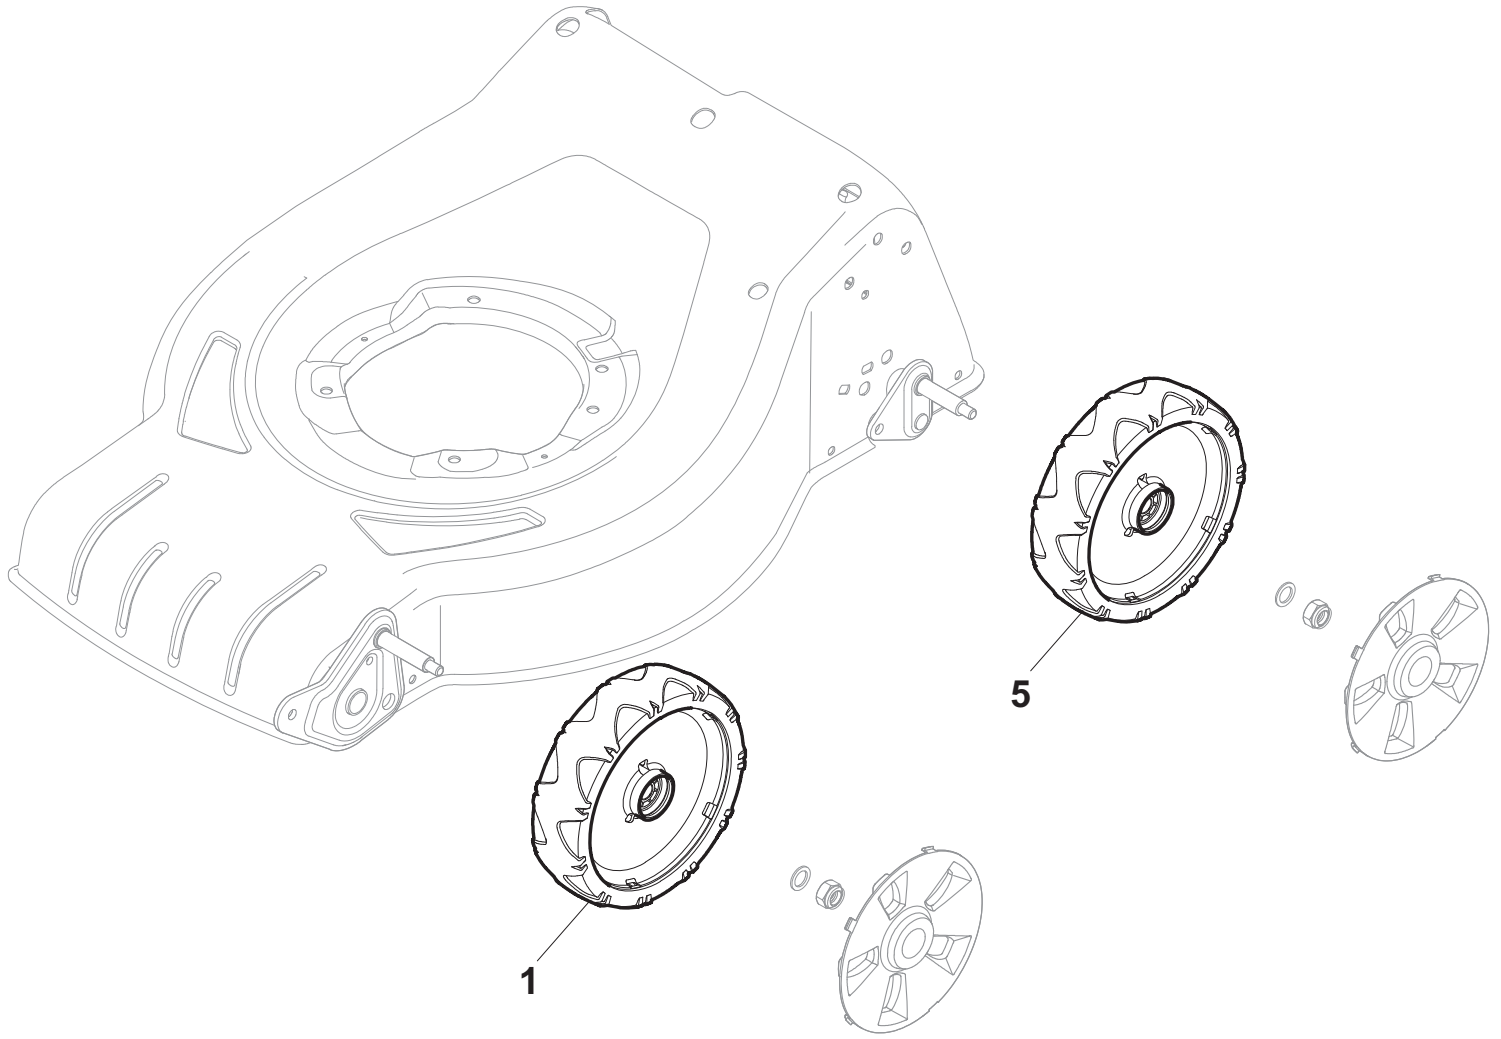

POS	PART. NO	Q.ty	DESCRIPTION	DESCRIZIONE	DESCRIPTION	BESCHREIBUNG	REMARKS
1	381007440/0	2	Wheel Ø 180	Ruota Ø 180	Roue Ø 180	Rad Ø 180	
5	381007440/0	2	Wheel Ø 180	Ruota Ø 180	Roue Ø 180	Rad Ø 180