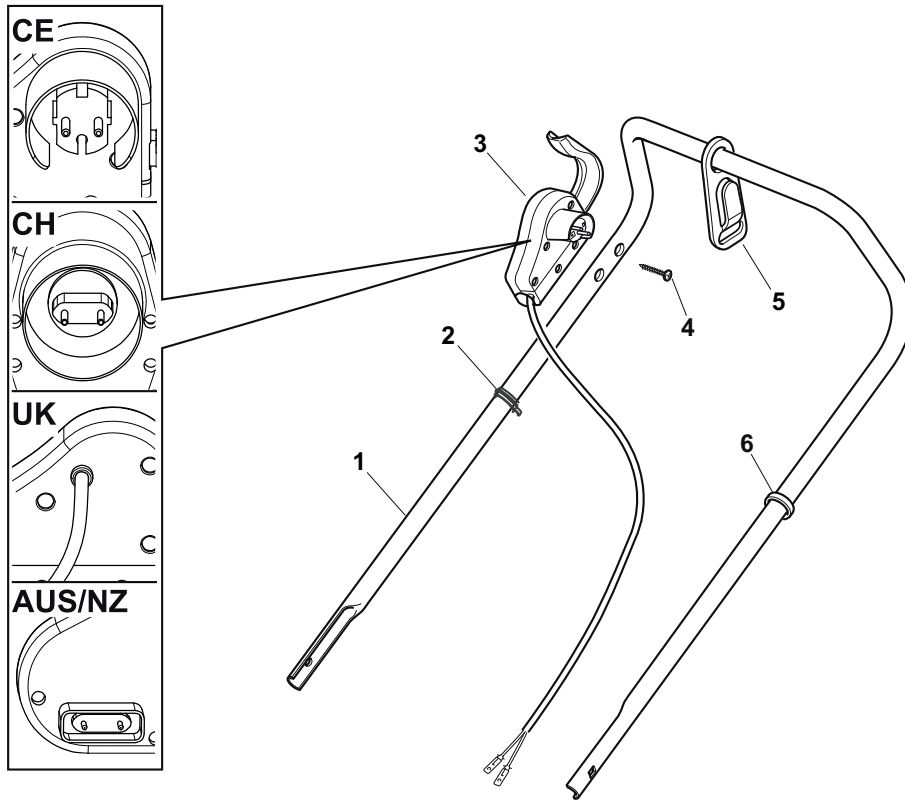

POS	PART. NO	Q.ty	DESCRIPTION	DESCRIZIONE	DESCRIPTION	BESCHREIBUNG	REMARKS
1	322545189/0	2	Plate	Piastrina	Plaquette	Plättchen	
2	322735597/0	2	Sector, Height Adjustment	Settore Di Regolazione	Secteur Reglage	Sektor, Höheverstellung	
3	381005141/0	4	Support, Wheel	Supporto Ruota	Support Roue	Halter, Rad	
4	381003354/0	4	Lever, Height Adjustment	Leva Regolazione Altezza	Levier, Reglage Hauteur	Hebel, Höheverstellung	
5	22519811/0	4	Pin	Perno	Pivot	Bolzen	
6	12521350/0	4	Washer	Rosetta	Rondelle	Scheibe	
7	12155000/0	4	Nut	Dado	Ecrou	Mutter	
8	322545211/0	2	Plate	Piastrina	Plaquette	Plättchen	
9	322735595/0	2	Sector, Height Adjustment	Settore Di Regolazione	Secteur Reglage	Sektor, Höheverstellung	

POS	PART. NO	Q.ty	DESCRIPTION	DESCRIZIONE	DESCRIPTION	BESCHREIBUNG	REMARKS
1	81007017/2	1	Handle, Upper Part	Manico, Parte Sup	Mancheron, Partie Superieure	Holm, Oberteil	
2	22192000/1	2	Anchor Clamp	Fascetta	Collier Ancrage	Bowdenzughalter	
3	81600500/1	1	Dead Hand Switch	Salvatore	Int. Main Morte	Tot Manschalter	CE
3	81600501/1	1	Dead Hand Switch	Salvatore	Int. Main Morte	Tot Manschalter	CH
3	81600502/1	1	Dead Hand Switch	Salvatore	Int. Main Morte	Tot Manschalter	UK
3	18710628/0	1	Dead Hand Switch	Salvatore	Int. Main Morte	Tot Manschalter	AUS-NZ
4	12728701/0	2	Screw	Vite	Vis	Schraube	
5	322195101/4	1	Fairlead	Fermacavo	Fixation Cable	Kabelbefestigung	
6	22192151/0	1	Fairlead	Fermacavo	Fixation Cable	Kabelbefestigung	