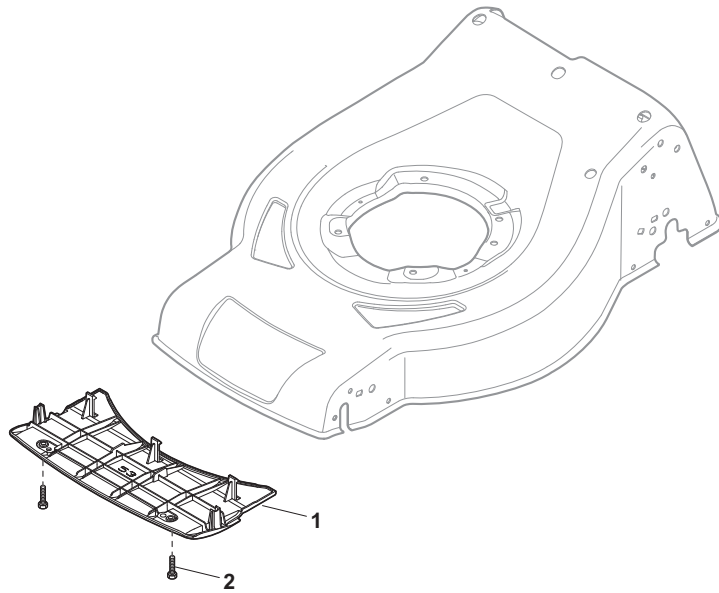

THIS INFORMATION IS NOT INTENDED FOR SALE OR RESALE, AND THIS NOTICE MUST REMAIN ON ALL COPIES.

GLOBAL GARDEN PRODUCTS

POS	PART. NO	Q.ty	DESCRIPTION	DESCRIZIONE	DESCRIPTION	BESCHREIBUNG	REMARKS
1	381004020/0	1	Deck Red	Chassis Rosso	Châssis Rouge	Gehäuse Rot	
1	381004051/0	1	Deck Yellow	Chassis Giallo	Châssis Jaune	Gehäuse Gelb	
2	322108301/1	1	Front Conveyor Assy	Convogl. Anteriore	Ens. Convoyeur Avant	Hinterleitblechvorder	
3	112728699/0	6	Screw	Vite	Vis	Schraube	
4	322108302/0	1	Rear Conveyor Assy	Convogl. Posteriore	Ens. Convoyeur Post.	Hinterleitblechsatz	
5	112728699/0	6	Screw	Vite	Vis	Schraube	
6	322545213/0	2	Plate	Piastrina	Plaquette	Platte	
7	381005139/0	1	Bracket, L	Staffa Sx	Bride G	Pratze, Linke	
8	112727801/0	6	Screw	Vite	Vis	Schraube	
9	381005137/0	1	Bracket, R	Staffa Dx	Bride D	Pratze, Rechte	
10	322060242/0	1	Protection, Belt	Carter Cinghia	Protection Courroire	Schutz, Riemen	
11	322140239/0	1	Deflector	Deflettore	Deflecteur	Deflektor	
12	12728530/0	2	Screw	Vite	Vis	Schraube	

POS	PART. NO	Q.ty	DESCRIPTION	DESCRIZIONE	DESCRIPTION	BESCHREIBUNG	REMARKS
1	322545189/0	2	Plate	Piastrina	Plaquette	Plättchen	
2	322735597/0	2	Sector, Height Adjustment	Settore Di Regolazione	Secteur Reglage	Sektor, Höheverstellung	
3	381005141/0	4	Support, Wheel	Supporto Ruota	Support Roue	Halter, Rad	
4	381003354/0	4	Lever, Height Adjustment	Leva Regolazione Altezza	Levier, Reglage Hauteur	Hebel, Höheverstellung	
5	22519811/0	4	Pin	Perno	Pivot	Bolzen	
6	12521350/0	4	Washer	Rosetta	Rondelle	Scheibe	
7	12155000/0	4	Nut	Dado	Ecrou	Mutter	
8	322545211/0	2	Plate	Piastrina	Plaquette	Plättchen	
9	322735595/0	2	Sector, Height Adjustment	Settore Di Regolazione	Secteur Reglage	Sektor, Höheverstellung	