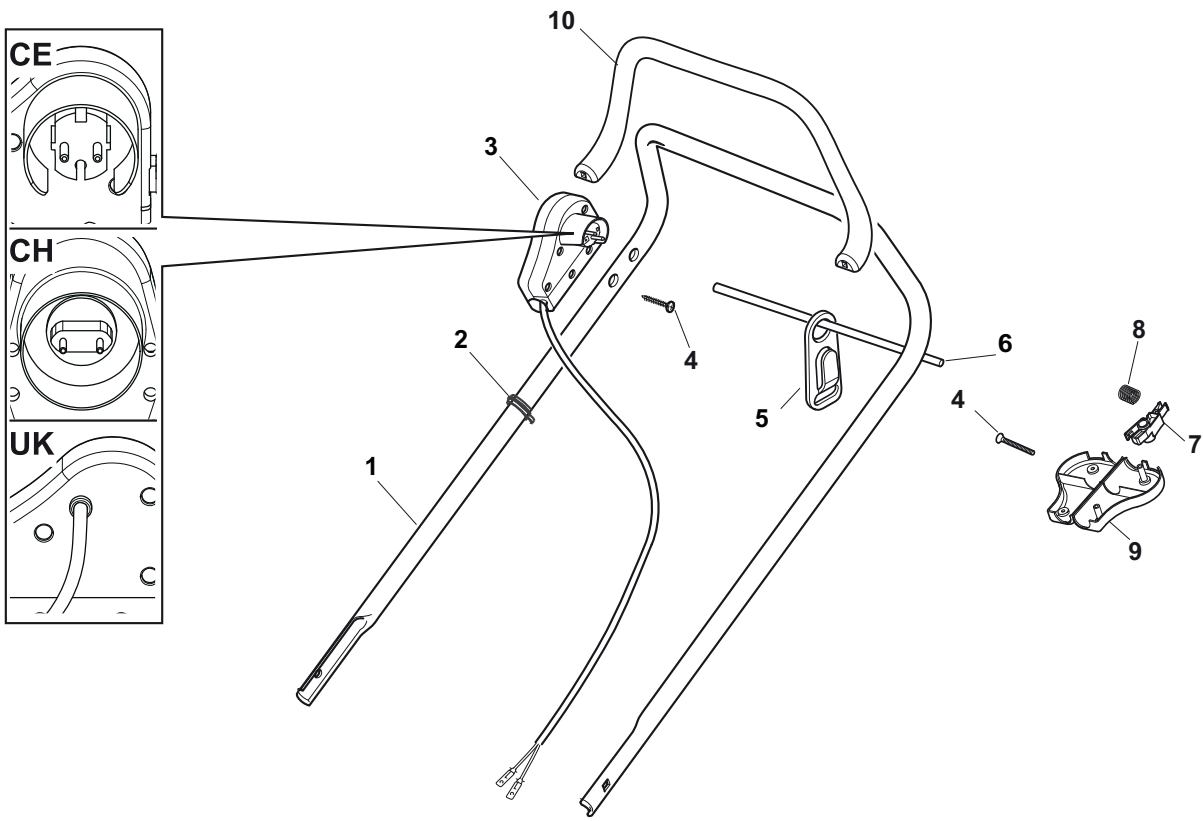

POS	PART. NO	Q.ty	DESCRIPTION	DESCRIZIONE	DESCRIPTION	BESCHREIBUNG	REMARKS
1	322545189/0	2	Plate	Piastrina	Plaquette	Plättchen	
2	322735597/0	2	Sector, Height Adjustment	Settore Di Regolazione	Secteur Reglage	Sektor, Höheverstellung	
3	381005141/0	4	Support, Wheel	Supporto Ruota	Support Roue	Halter, Rad	
4	381003354/0	4	Lever, Height Adjustment	Leva Regolazione Altezza	Levier, Reglage Hauteur	Hebel, Höheverstellung	
5	22519811/0	4	Pin	Perno	Pivot	Bolzen	
6	12521350/0	4	Washer	Rosetta	Rondelle	Scheibe	
7	12155000/0	4	Nut	Dado	Ecrou	Mutter	
8	322545211/0	2	Plate	Piastrina	Plaquette	Plättchen	
9	322735595/0	2	Sector, Height Adjustment	Settore Di Regolazione	Secteur Reglage	Sektor, Höheverstellung	

POS	PART. NO	Q.ty	DESCRIPTION	DESCRIZIONE	DESCRIPTION	BESCHREIBUNG	REMARKS
1	81007017/2	1	Handle, Upper Part	Manico, Parte Sup	Mancheron, Partie Superieure	Holm, Oberteil	
2	22192000/1	2	Anchor Clamp	Fascetta	Collier Ancrage	Bowdenzughalter	
3	81600500/1	1	Dead Hand Switch	Salvatore	Int. Main Morte	Tot Manschalter	CE
3	81600501/1	1	Dead Hand Switch	Salvatore	Int. Main Morte	Tot Manschalter	CH
3	81600502/1	1	Dead Hand Switch	Salvatore	Int. Main Morte	Tot Manschalter	UK
3	18710628/0	1	Dead Hand Switch	Salvatore	Int. Main Morte	Tot Manschalter	AUS-NZ
4	12728701/0	2	Screw	Vite	Vis	Schraube	
5	322195101/4	1	Fairlead	Fermacavo	Fixation Cable	Kabelbefestigung	
6	22192151/0	1	Fairlead	Fermacavo	Fixation Cable	Kabelbefestigung	