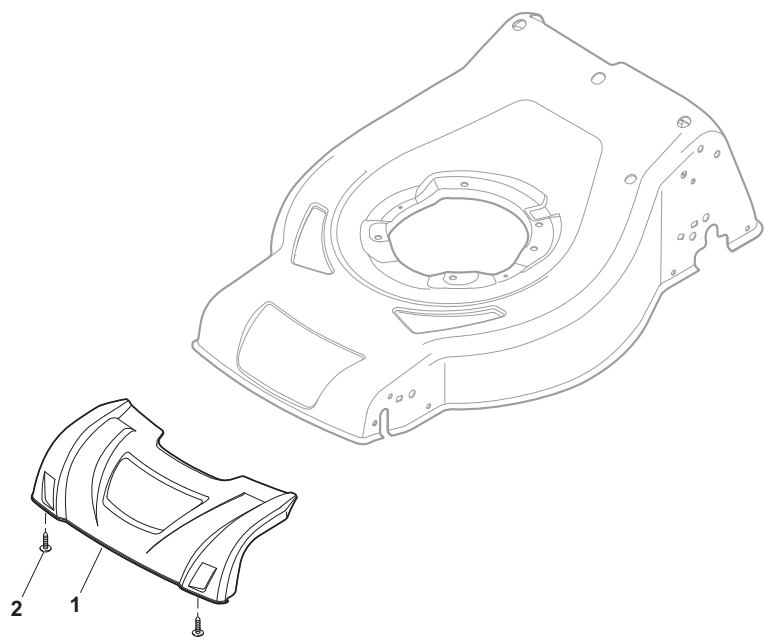

POS	PART. NO	Q.ty	DESCRIPTION	DESCRIZIONE	DESCRIPTION	BESCHREIBUNG	REMARKS
1	322226168/0	1	Mask, Black	Mascherina, Nero	Mesque, Noire	Maske, Schwarz	
2	112728698/0	2	Screw	Vite	Vis	Schraube