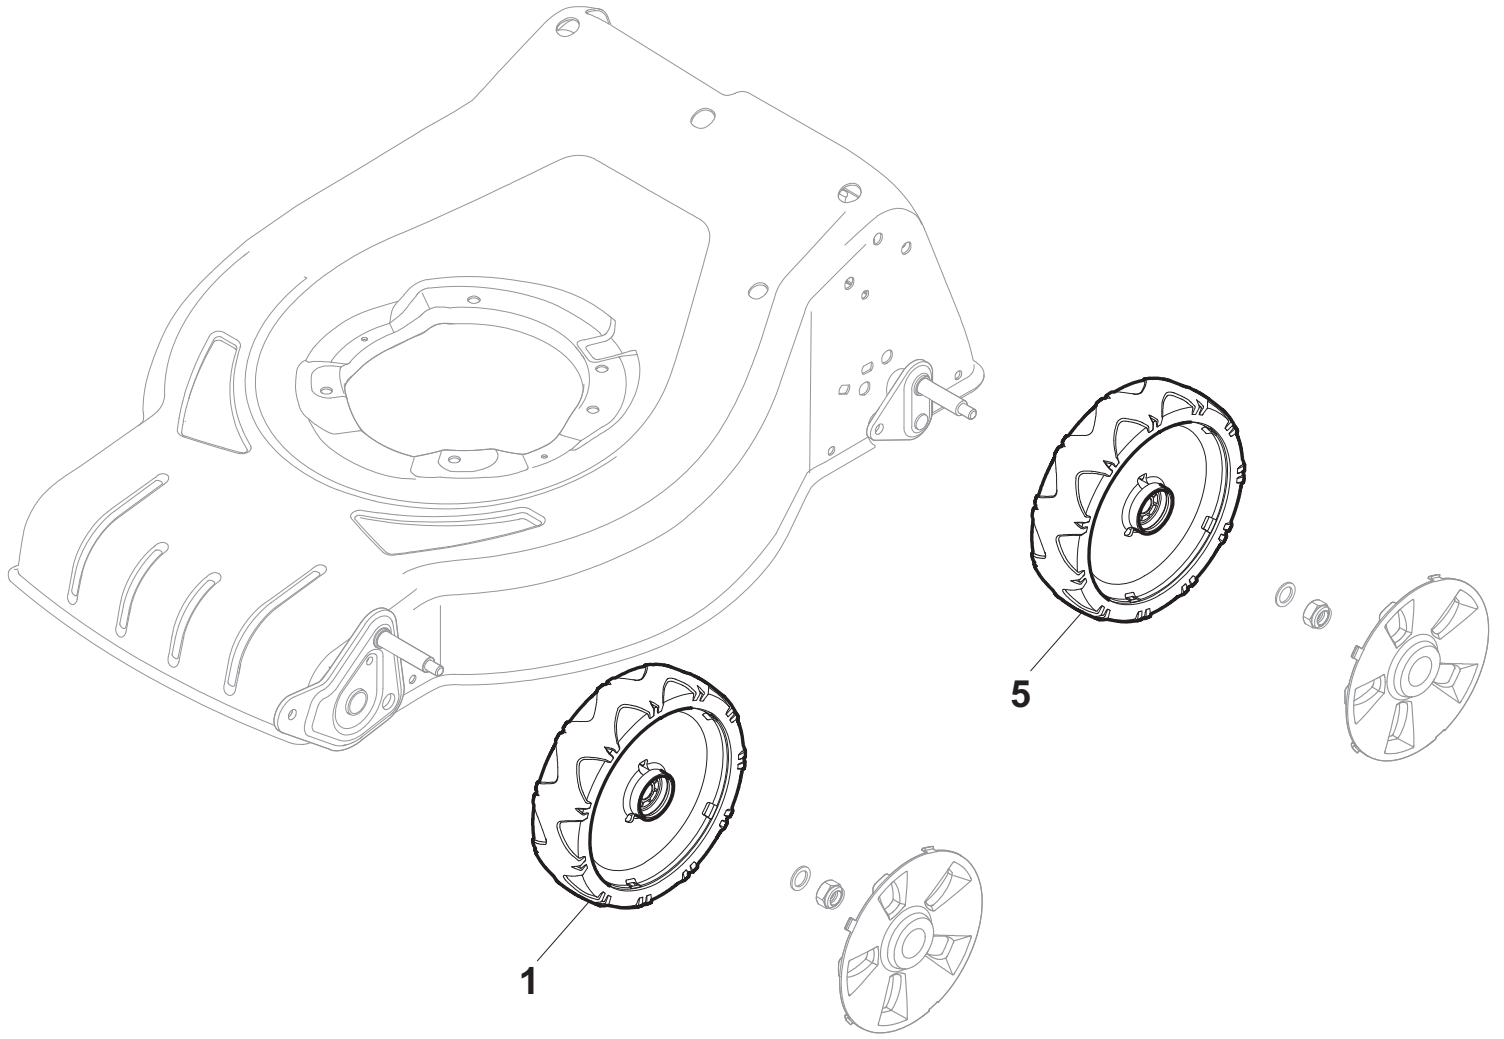

POS	PART. NO	Q.ty	DESCRIPTION	DESCRIZIONE	DESCRIPTION	BESCHREIBUNG	REMARKS
1	381007440/0	2	Wheel Ø 180	Ruota Ø 180	Roue Ø 180	Rad Ø 180	
5	381007440/0	2	Wheel Ø 180	Ruota Ø 180	Roue Ø 180	Rad Ø 180