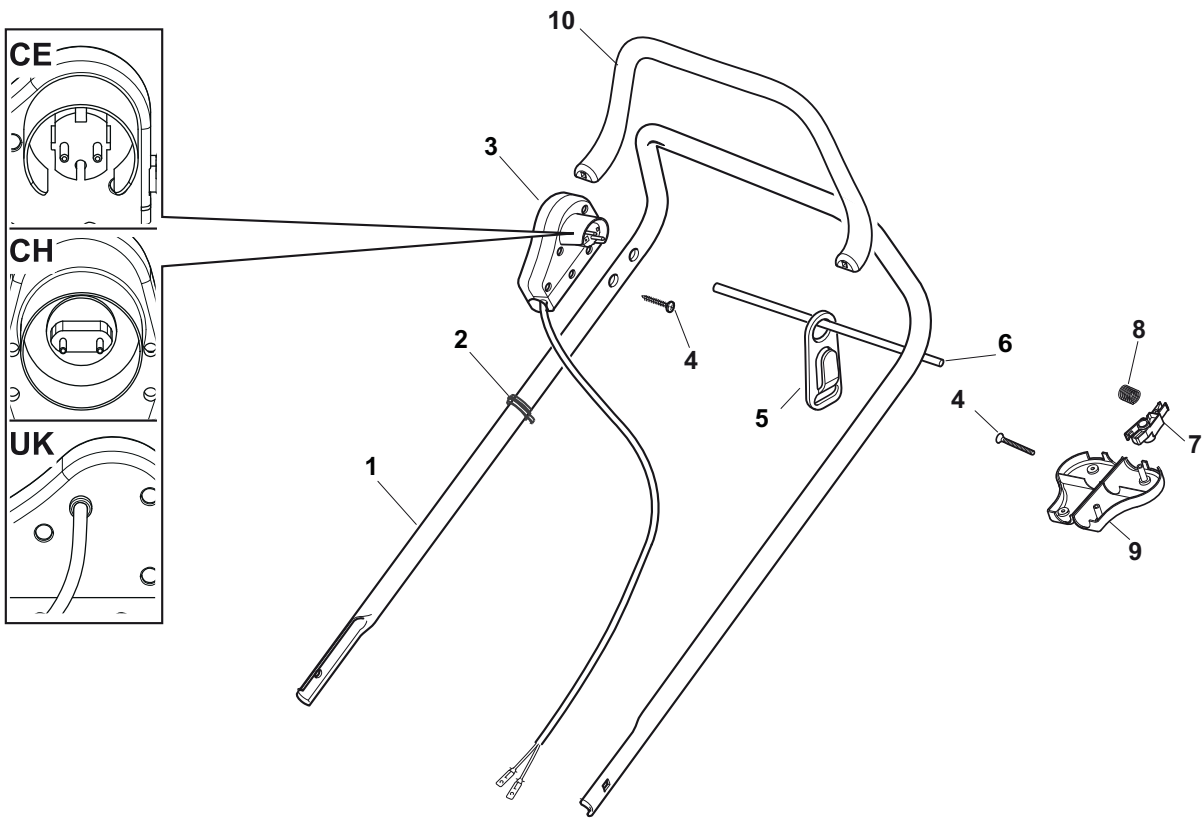

POS	PART. NO	Q.ty	DESCRIPTION	DESCRIZIONE	DESCRIPTION	BESCHREIBUNG	REMARKS
1	322226168/0	1	Mask, Black	Mascherina, Nero	Mesque, Noire	Maske, Schwarz	
2	112728698/0	2	Screw	Vite	Vis	Schraube	

POS	PART. NO	Q.ty	DESCRIPTION	DESCRIZIONE	DESCRIPTION	BESCHREIBUNG	REMARKS
1	381006735/0	1	Handle, Lower Part	Manico, Parte Inf	Mancheron, Partie Inf.	Holm, Unterteil	
2	12819120/0	2	Screw	Vite	Vis	Schraube	
3	22680006/1	2	Washer	Rosetta	Rondelle	Scheibe	
4	22399900/0	2	Knob	Manopolina	Poignée	Griff	Black
4	322399840/0	2	Knob	Manopolina	Poignée	Griff	Yellow
5	12293200/0	2	Nut	Dado	Ecrou	Mutter	
6	322551582/0	2	Plate	Piastrina Isolamento	Plaquette	Platte	
7	12819110/0	2	Screw	Vite	Vis	Schraube	
8	12523060/0	2	Washer	Rosetta	Rondelle	Scheibe	
9	22399900/0	2	Knob	Manopolina	Poignée	Griff	Black
9	322399840/0	2	Knob	Manopolina	Poignée	Griff	Yellow
10	12293200/0	2	Nut	Dado	Ecrou	Mutter	
11	12155000/0	2	Nut	Dado	Ecrou	Mutter	
12	12521350/0	2	Washer	Rosetta	Rondelle	Scheibe	
13	12521350/0	2	Washer	Rosetta	Rondelle	Scheibe	
14	12793701/0	2	Screw	Vite	Vis	Schraube	
15	381008698/0	1	Outfit, Screws	Dotazione Viteria	Dotation Visserie	Satz, Schrauben	Black
15	381008699/0	1	Outfit, Screws	Dotazione Viteria	Dotation Visserie	Satz, Schrauben	Yellow

POS	PART. NO	Q.ty	DESCRIPTION	DESCRIZIONE	DESCRIPTION	BESCHREIBUNG	REMARKS
1	81007017/2	1	Handle, Upper Part	Manico, Parte Sup	Mancheron, Partie Superieure	Holm, Oberteil	
2	22192000/1	2	Anchor Clamp	Fascetta	Collier Ancrage	Bowdenzughalter	
3	81600500/1	1	Dead Hand Switch	Salvatore	Int. Main Morte	Tot Manschalter	CE
3	81600501/1	1	Dead Hand Switch	Salvatore	Int. Main Morte	Tot Manschalter	CH
3	81600502/1	1	Dead Hand Switch	Salvatore	Int. Main Morte	Tot Manschalter	UK
3	18710628/0	1	Dead Hand Switch	Salvatore	Int. Main Morte	Tot Manschalter	AUS-NZ
4	12728701/0	2	Screw	Vite	Vis	Schraube	
5	322195101/4	1	Fairlead	Fermacavo	Fixation Cable	Kabelbefestigung	
6	22192151/0	1	Fairlead	Fermacavo	Fixation Cable	Kabelbefestigung	