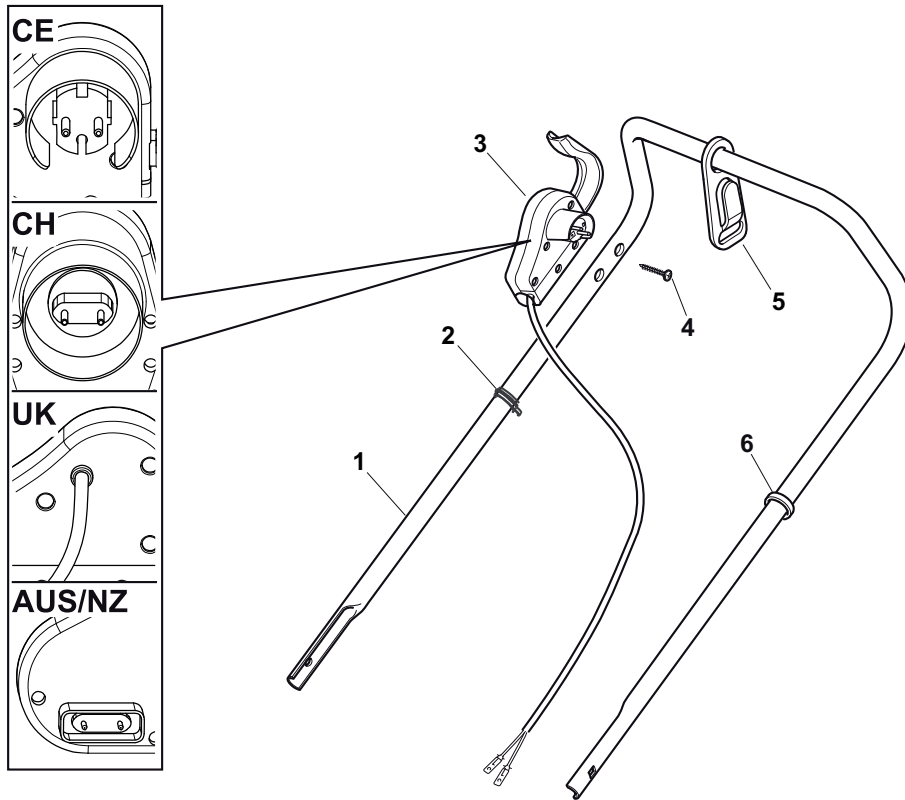

POS	PART. NO	Q.ty	DESCRIPTION	DESCRIZIONE	DESCRIPTION	BESCHREIBUNG	REMARKS
1	322226168/0	1	Mask, Black	Mascherina, Nero	Mesque, Noire	Maske, Schwarz	
2	112728698/0	2	Screw	Vite	Vis	Schraube	

POS	PART. NO	Q.ty	DESCRIPTION	DESCRIZIONE	DESCRIPTION	BESCHREIBUNG	REMARKS
1	381006735/0	1	Handle, Lower Part	Manico, Parte Inf	Mancheron, Partie Inf.	Holm, Unterteil	
2	12819120/0	2	Screw	Vite	Vis	Schraube	
3	22680006/1	2	Washer	Rosetta	Rondelle	Scheibe	
4	22399900/0	2	Knob	Manopolina	Poignée	Griff	Black
4	322399840/0	2	Knob	Manopolina	Poignée	Griff	Yellow
5	12293200/0	2	Nut	Dado	Ecrou	Mutter	
6	322551582/0	2	Plate	Piastrina Isolamento	Plaquette	Platte	
7	12819110/0	2	Screw	Vite	Vis	Schraube	
8	12523060/0	2	Washer	Rosetta	Rondelle	Scheibe	
9	22399900/0	2	Knob	Manopolina	Poignée	Griff	Black
9	322399840/0	2	Knob	Manopolina	Poignée	Griff	Yellow
10	12293200/0	2	Nut	Dado	Ecrou	Mutter	
11	12155000/0	2	Nut	Dado	Ecrou	Mutter	
12	12521350/0	2	Washer	Rosetta	Rondelle	Scheibe	
13	12521350/0	2	Washer	Rosetta	Rondelle	Scheibe	
14	12793701/0	2	Screw	Vite	Vis	Schraube	
15	381008698/0	1	Outfit, Screws	Dotazione Viteria	Dotation Visserie	Satz, Schrauben	Black
15	381008699/0	1	Outfit, Screws	Dotazione Viteria	Dotation Visserie	Satz, Schrauben	Yellow

POS	PART. NO	Q.ty	DESCRIPTION	DESCRIZIONE	DESCRIPTION	BESCHREIBUNG	REMARKS
1	81007017/2	1	Handle, Upper Part	Manico, Parte Sup	Mancheron, Partie Superieure	Holm, Oberteil	
2	22192000/1	2	Anchor Clamp	Fascetta	Collier Ancrage	Bowdenzughalter	
3	81600500/1	1	Dead Hand Switch	Salvatore	Int. Main Morte	Tot Manschalter	CE
3	81600501/1	1	Dead Hand Switch	Salvatore	Int. Main Morte	Tot Manschalter	CH
3	81600502/1	1	Dead Hand Switch	Salvatore	Int. Main Morte	Tot Manschalter	UK
3	18710628/0	1	Dead Hand Switch	Salvatore	Int. Main Morte	Tot Manschalter	AUS-NZ
4	12728701/0	2	Screw	Vite	Vis	Schraube	
5	322195101/4	1	Fairlead	Fermacavo	Fixation Cable	Kabelbefestigung	
6	22192151/0	1	Fairlead	Fermacavo	Fixation Cable	Kabelbefestigung	