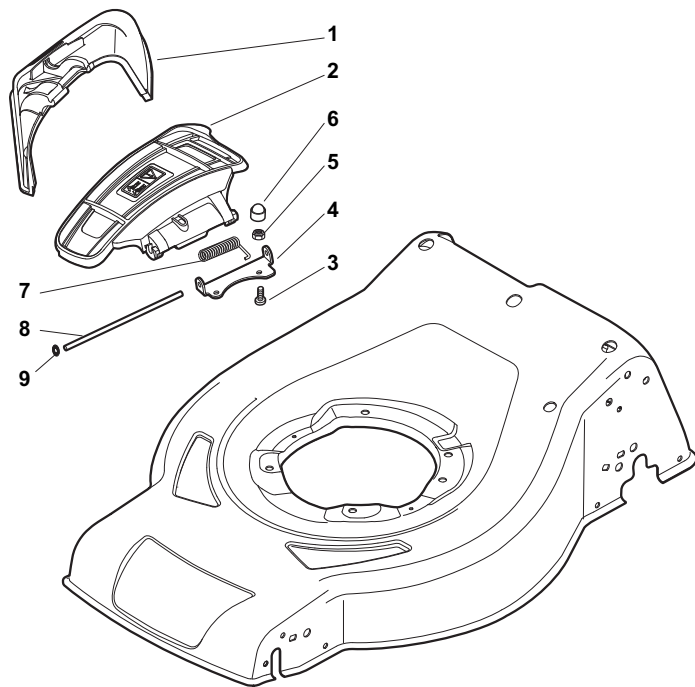

THIS INFORMATION IS NOT INTENDED FOR SALE OR RESALE, AND THIS NOTICE MUST REMAIN ON ALL COPIES.

GLOBAL GARDEN PRODUCTS

POS	PART. NO	Q.ty	DESCRIPTION	DESCRIZIONE	DESCRIPTION	BESCHREIBUNG	REMARKS
1	381004547/0	1	Deck Red	Chassis Rosso	Châssis Rouge	Gehäuse Rot	Side Discharge
2	322108301/1	1	Front Conveyor Assy	Convogl. Anteriore	Ens. Convoyeur Avant	Hinterleitblechvorder	
3	112728699/0	6	Screw	Vite	Vis	Schraube	
4	322108302/0	1	Rear Conveyor Assy	Convogl. Posteriore	Ens. Convoyeur Post.	Hinterleitblechsatz	
5	112728699/0	6	Screw	Vite	Vis	Schraube	
6	322545213/0	2	Plate	Piastrina	Plaquette	Platte	
7	381005139/0	1	Bracket, L	Staffa Sx	Bride G	Pratze, Linke	
8	112727801/0	6	Screw	Vite	Vis	Schraube	
9	381005137/0	1	Bracket, R	Staffa Dx	Bride D	Pratze, Rechte	
10	322060242/0	1	Protection, Belt	Carter Cinghia	Protection Courroire	Schutz, Riemen	
11	322140239/0	1	Deflector	Deflettore	Deflecteur	Deflektor	
12	12728530/0	2	Screw	Vite	Vis	Schraube	

POS	PART. NO	Q.ty	DESCRIPTION	DESCRIZIONE	DESCRIPTION	BESCHREIBUNG	REMARKS
1	322545189/0	2	Plate	Piastrina	Plaquette	Plättchen	
2	322735597/0	2	Sector, Height Adjustment	Settore Di Regolazione	Secteur Reglage	Sektor, Höheverstellung	
3	381005141/0	4	Support, Wheel	Supporto Ruota	Support Roue	Halter, Rad	
4	381003354/0	4	Lever, Height Adjustment	Leva Regolazione Altezza	Levier, Reglage Hauteur	Hebel, Höheverstellung	
5	22519811/0	4	Pin	Perno	Pivot	Bolzen	
6	12521350/0	4	Washer	Rosetta	Rondelle	Scheibe	
7	12155000/0	4	Nut	Dado	Ecrou	Mutter	
8	322545211/0	2	Plate	Piastrina	Plaquette	Plättchen	
9	322735595/0	2	Sector, Height Adjustment	Settore Di Regolazione	Secteur Reglage	Sektor, Höheverstellung	