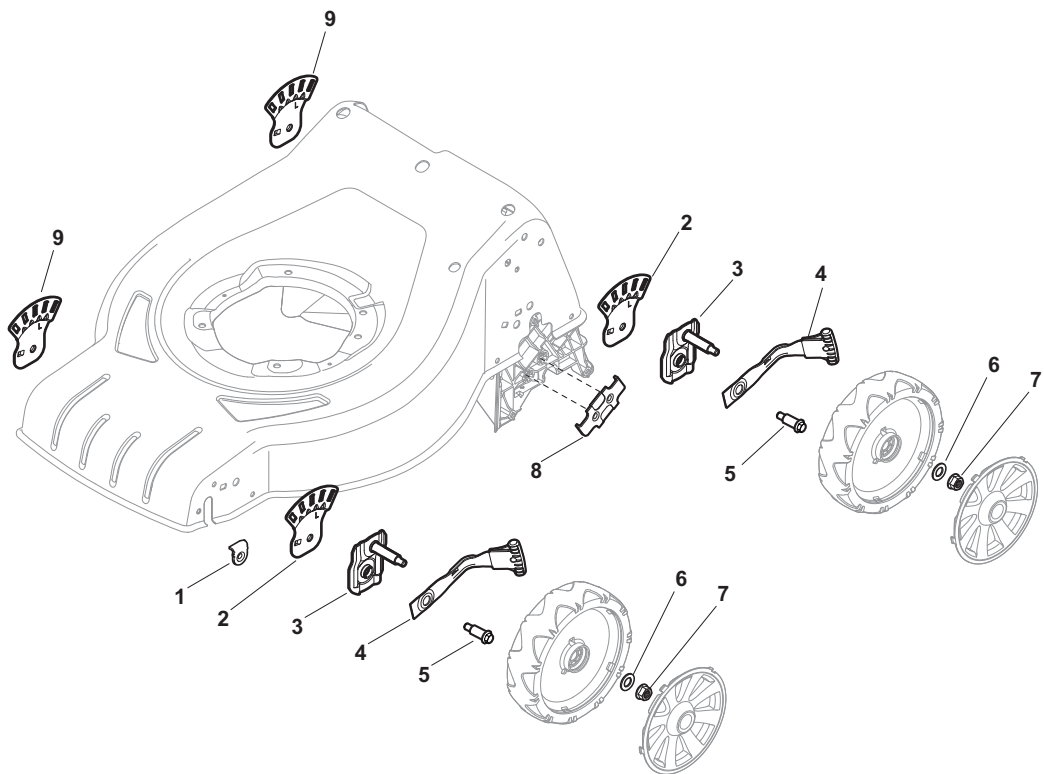

POS	PART. NO	Q.ty	DESCRIPTION	DESCRIZIONE	DESCRIPTION	BESCHREIBUNG	REMARKS
1	322545189/0	2	Plate	Piastrina	Plaquette	Plättchen	
2	322735597/0	2	Sector, Height Adjustment	Settore Di Regolazione	Secteur Reglage	Sektor, Höheverstellung	
3	381005141/0	4	Support, Wheel	Supporto Ruota	Support Roue	Halter, Rad	
4	381003354/0	4	Lever, Height Adjustment	Leva Regolazione Altezza	Levier, Reglage Hauteur	Hebel, Höheverstellung	
5	22519811/0	4	Pin	Perno	Pivot	Bolzen	
6	12521350/0	4	Washer	Rosetta	Rondelle	Scheibe	
7	12155000/0	4	Nut	Dado	Ecrou	Mutter	
8	322545211/0	2	Plate	Piastrina	Plaquette	Plättchen	
9	322735595/0	2	Sector, Height Adjustment	Settore Di Regolazione	Secteur Reglage	Sektor, Höheverstellung	