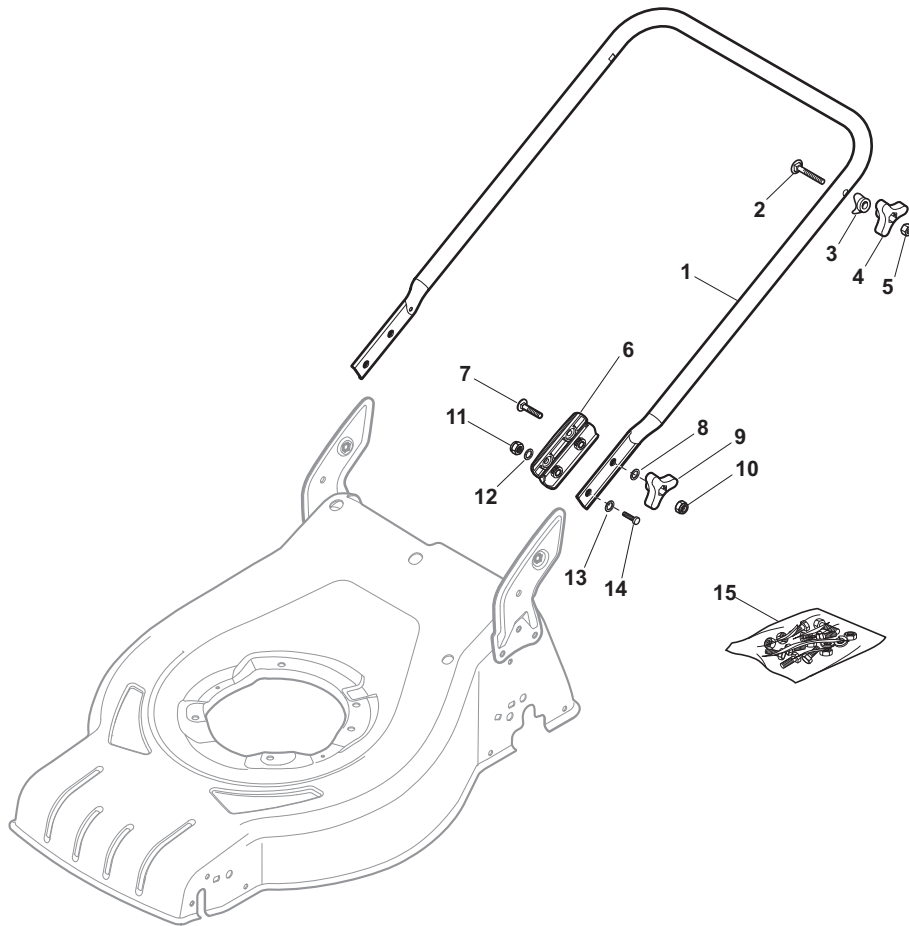

POS	PART. NO	Q.ty	DESCRIPTION	DESCRIZIONE	DESCRIPTION	BESCHREIBUNG	REMARKS
1	381006735/0	1	Handle, Lower Part	Manico, Parte Inf	Mancheron, Partie Inf.	Holm, Unterteil	
2	12819120/0	2	Screw	Vite	Vis	Schraube	
3	22680006/1	2	Washer	Rosetta	Rondelle	Scheibe	
4	22399900/0	2	Knob	Manopolina	Poignée	Griff	Black
4	322399840/0	2	Knob	Manopolina	Poignée	Griff	Yellow
5	12293200/0	2	Nut	Dado	Ecrou	Mutter	
6	322551582/0	2	Plate	Piastrina Isolamento	Plaquette	Platte	
7	12819110/0	2	Screw	Vite	Vis	Schraube	
8	12523060/0	2	Washer	Rosetta	Rondelle	Scheibe	
9	22399900/0	2	Knob	Manopolina	Poignée	Griff	Black
9	322399840/0	2	Knob	Manopolina	Poignée	Griff	Yellow
10	12293200/0	2	Nut	Dado	Ecrou	Mutter	
11	12155000/0	2	Nut	Dado	Ecrou	Mutter	
12	12521350/0	2	Washer	Rosetta	Rondelle	Scheibe	
13	12521350/0	2	Washer	Rosetta	Rondelle	Scheibe	
14	12793701/0	2	Screw	Vite	Vis	Schraube	
15	381008698/0	1	Outfit, Screws	Dotazione Viteria	Dotation Visserie	Satz, Schrauben	Black
15	381008699/0	1	Outfit, Screws	Dotazione Viteria	Dotation Visserie	Satz, Schrauben	Yellow