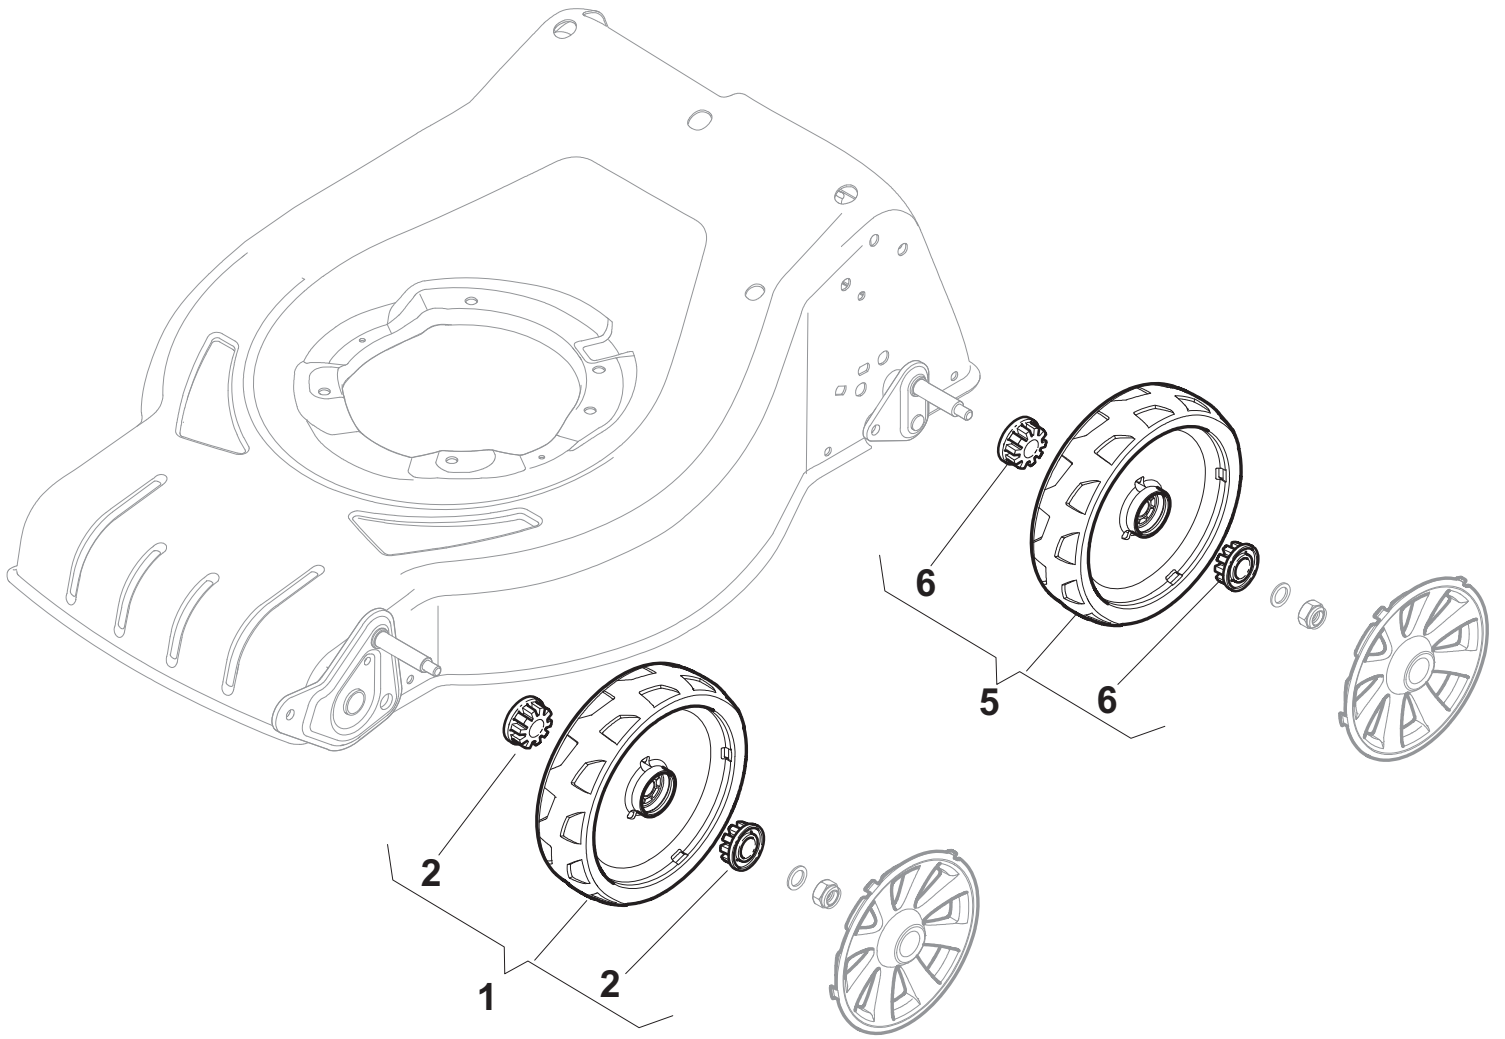

POS	PART. NO	Q.ty	DESCRIPTION	DESCRIZIONE	DESCRIPTION	BESCHREIBUNG	REMARKS
1	381007442/0	2	Wheel Ø 180	Ruota Ø 180	Roue Ø 180	Rad Ø 180	
2	322042064/0	4	Bush	Bussola	Douille	Buchse	
1	381007442/0	2	Wheel Ø 180	Ruota Ø 180	Roue Ø 180	Rad Ø 180	
6	322042064/0	4	Bush	Bussola	Douille	Buchse