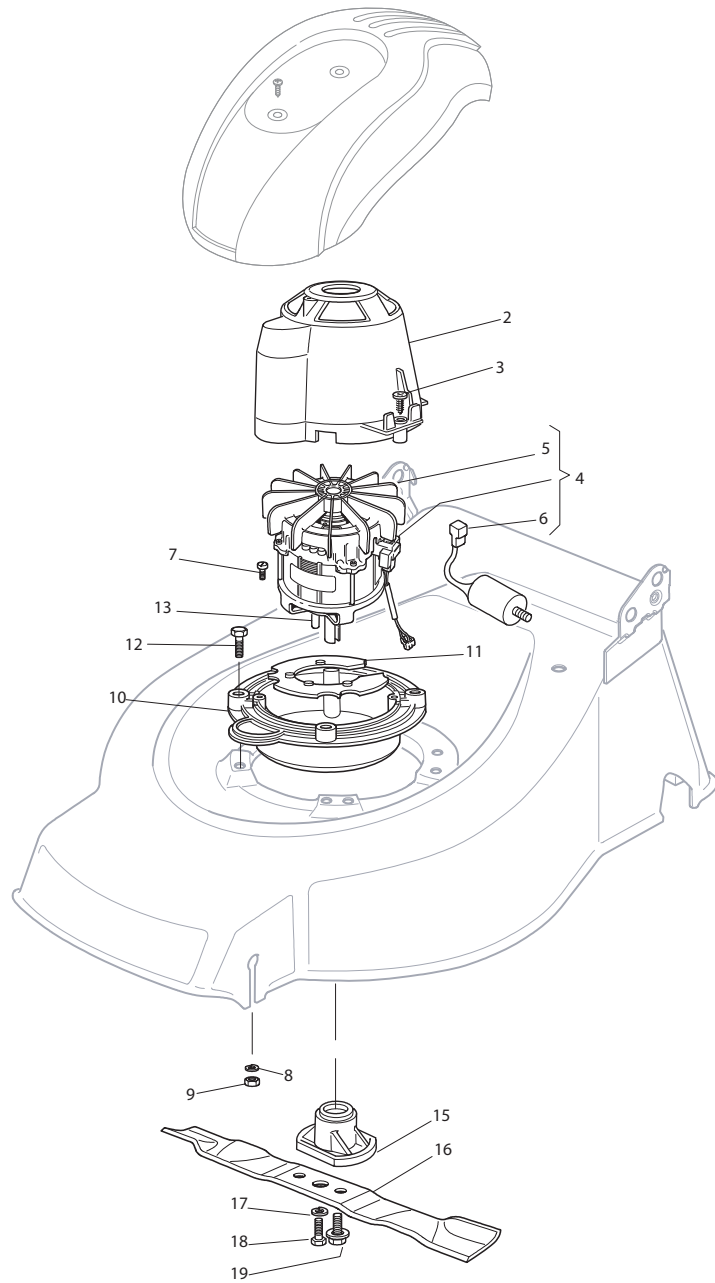

POS	PART. NO	Q.ty	DESCRIPTION	DESCRIZIONE	DESCRIPTION	BESCHREIBUNG	REMARKS
2	22785210/0	1	Support, Cover	Supporto Capottina	Support Capot	Halter, Haube	
3	12728710/0	4	Screw	Vite	Vis	Schraube	
4	18563605/0	1	Motor Leo	Motore Leo	Moteur Leo	Motor Leo	230V (1600W)
4	18563607/0	1	Motor Atb	Motore Atb	Moteur Atb	Motor Atb	240V (1600W)
4	118563665/0	1	Motor Atb	Motore Atb	Moteur Atb	Motor Atb	230V (1600W)
4	18563640/0	1	Motor Atb	Motore Atb	Moteur Atb	Motor Atb	230V (1800W)
5	18740054/0	1	Fan Motor Atb	Ventola Motore Atb	Ventilateur Moteur Atb	Lüfter Motor Atb	
6	18222045/0	1	Condenser 16 µf	Condensatore 16 µf	Condenseur 16 µf	Kondensator 16 µf	1600W
6	18222039/0	1	Condenser 25 µf	Condensatore 25 µf	Condenseur 25 µf	Kondensator 25 µf	1800W
7	12735410/0	4	Screw	Vite	Vis	Schraube	
8	12583500/0	4	Grower	Grower	Grower	Federring	
9	12293200/0	4	Nut	Dado	Ecrou	Mutter	
10	322207211/4	1	Flange	Flangia	Bride	Flansch	
11	322720360/2	1	Ventilation Screen	Schermo	Ecran Ventilation	Lüftungschirm	
12	12793700/0	4	Screw	Vite	Vis	Schraube	
13	12139440/0	1	Feather	Linguetta	Clavette	Keil	
14	12728680/0	2	Screw	Vite	Vis	Schraube	
15	322463186/3	1	Hub	Mozzo	Moyeu	Halter	
16	81004341/3	1	Blade Standard	Coltello Standard	Lame Standard	Messer Standard	
16	81004396/0	1	Blade Winged	Coltello Alettato	Lame Ailetée	Messer Flügel	
17	12583500/0	2	Grower	Grower	Grower	Federring	
18	12793101/0	2	Screw	Vite	Vis	Schraube	
19	381004352/1	1	Screw	Vite	Vis	Schraube