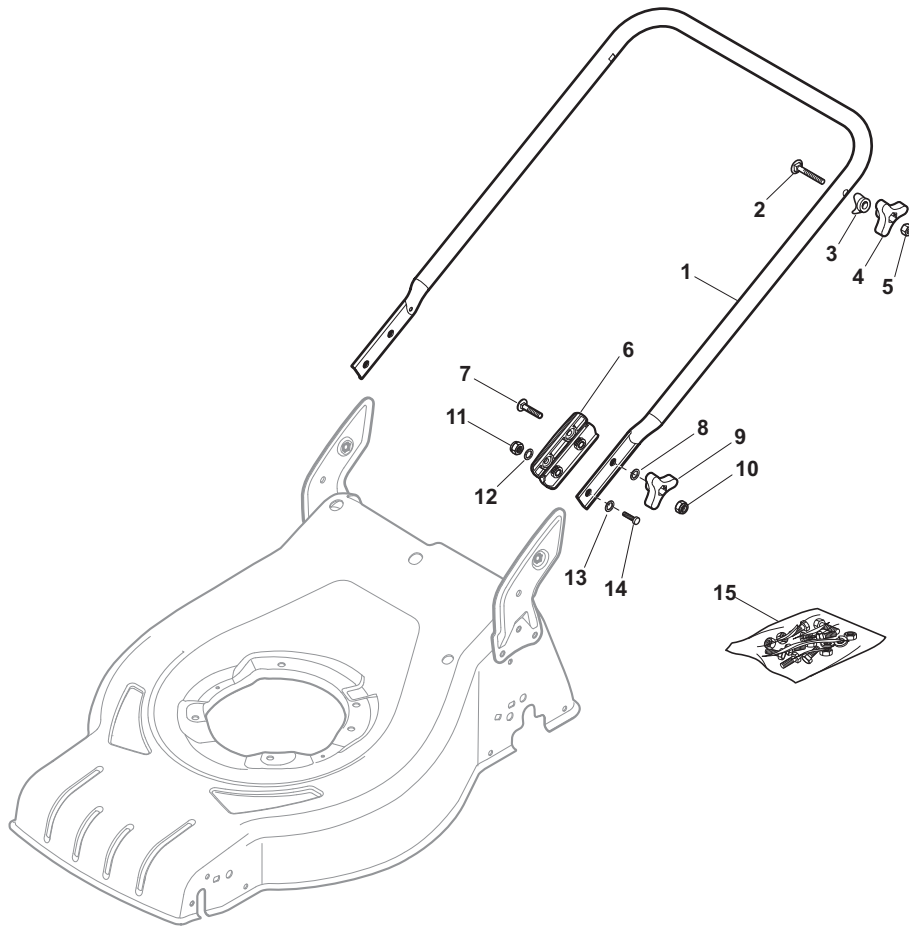

POS	PART. NO	Q.ty	DESCRIPTION	DESCRIZIONE	DESCRIPTION	BESCHREIBUNG	REMARKS
1	381006735/0	1	Handle, Lower Part	Manico, Parte Inf	Mancheron, Partie Inf.	Holm, Unterteil	
2	12819120/0	2	Screw	Vite	Vis	Schraube	
3	22680006/1	2	Washer	Rosetta	Rondelle	Scheibe	
4	22399900/0	2	Knob	Manopolina	Poignée	Griff	Black
4	322399840/0	2	Knob	Manopolina	Poignée	Griff	Yellow
5	12293200/0	2	Nut	Dado	Ecrou	Mutter	
6	322551582/0	2	Plate	Piastrina Isolamento	Plaquette	Platte	
7	12819110/0	2	Screw	Vite	Vis	Schraube	
8	12523060/0	2	Washer	Rosetta	Rondelle	Scheibe	
9	22399900/0	2	Knob	Manopolina	Poignée	Griff	Black
9	322399840/0	2	Knob	Manopolina	Poignée	Griff	Yellow
10	12293200/0	2	Nut	Dado	Ecrou	Mutter	
11	12155000/0	2	Nut	Dado	Ecrou	Mutter	
12	12521350/0	2	Washer	Rosetta	Rondelle	Scheibe	
13	12521350/0	2	Washer	Rosetta	Rondelle	Scheibe	
14	12793701/0	2	Screw	Vite	Vis	Schraube	
15	381008698/0	1	Outfit, Screws	Dotazione Viteria	Dotation Visserie	Satz, Schrauben	Black
15	381008699/0	1	Outfit, Screws	Dotazione Viteria	Dotation Visserie	Satz, Schrauben	Yellow