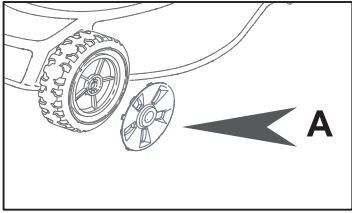

+

= A4

1 ← B

A →

1

2

2

3

3

4

4

5

5

6

6