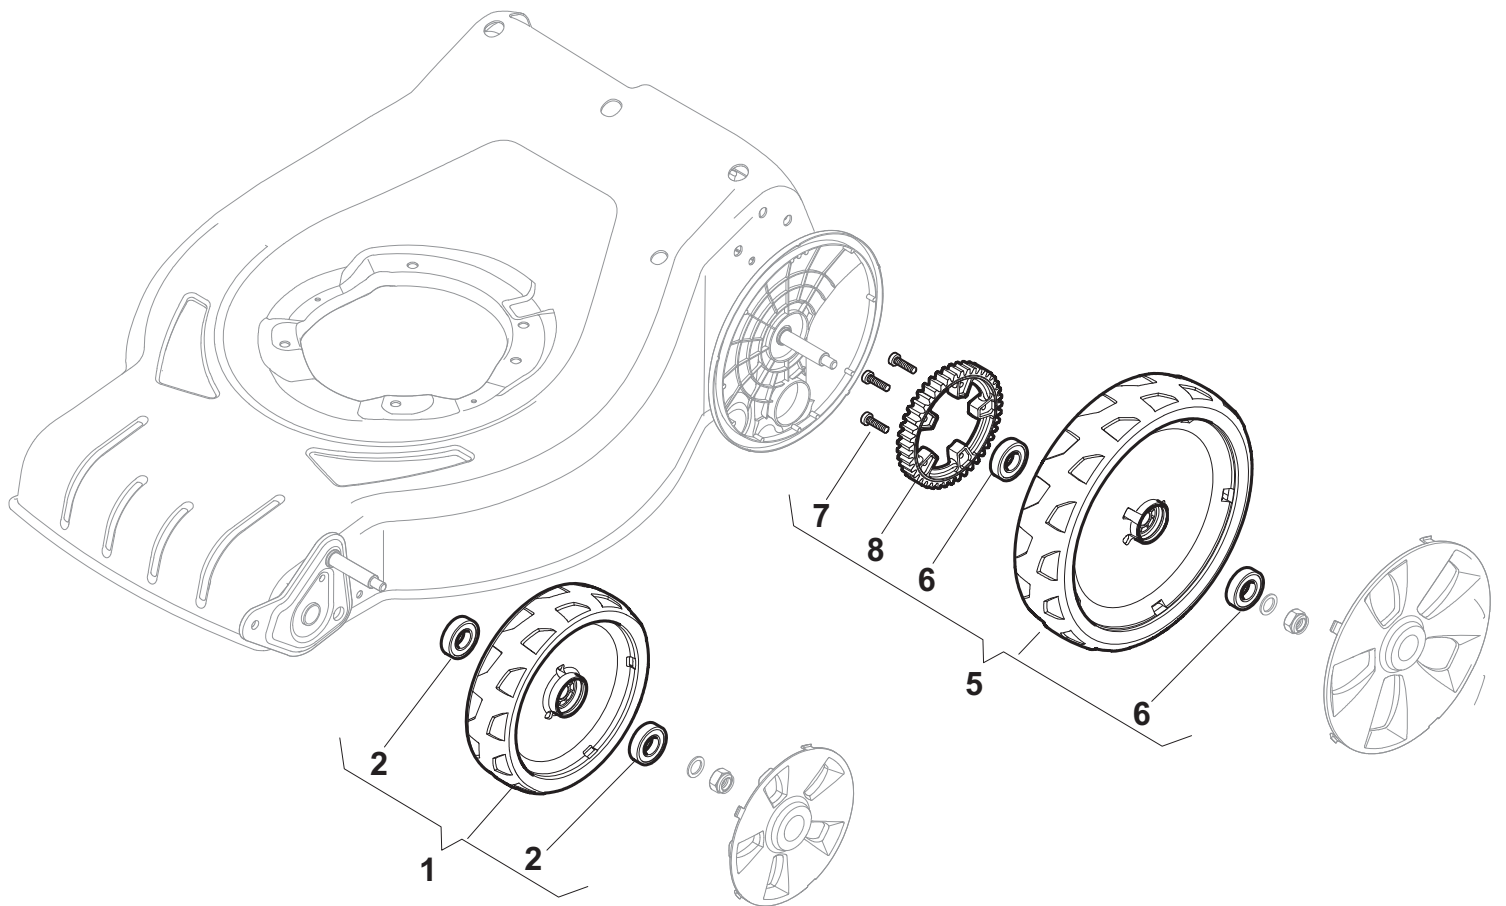

POS	PART. NO	Q.ty	DESCRIPTION	DESCRIZIONE	DESCRIPTION	BESCHREIBUNG	REMARKS
1	381007448/0	2	Wheel Ø 180	Ruota Ø 180	Roue Ø 180	Rad Ø 180	
2	19216035/0	4	Bearing	Cuscinetto	Coussinet	Lager	
5	381007463/0	2	Wheel Ø 240	Ruota Ø 240	Roue Ø 240	Rad Ø 240	
6	19216035/0	4	Bearing	Cuscinetto	Coussinet	Lager	
7	112728706/0	6	Screw	Vite	Vis	Schraube	
8	322120116/0	2	Ring Gear	Corona Trasinamento	Couronne	Kranz