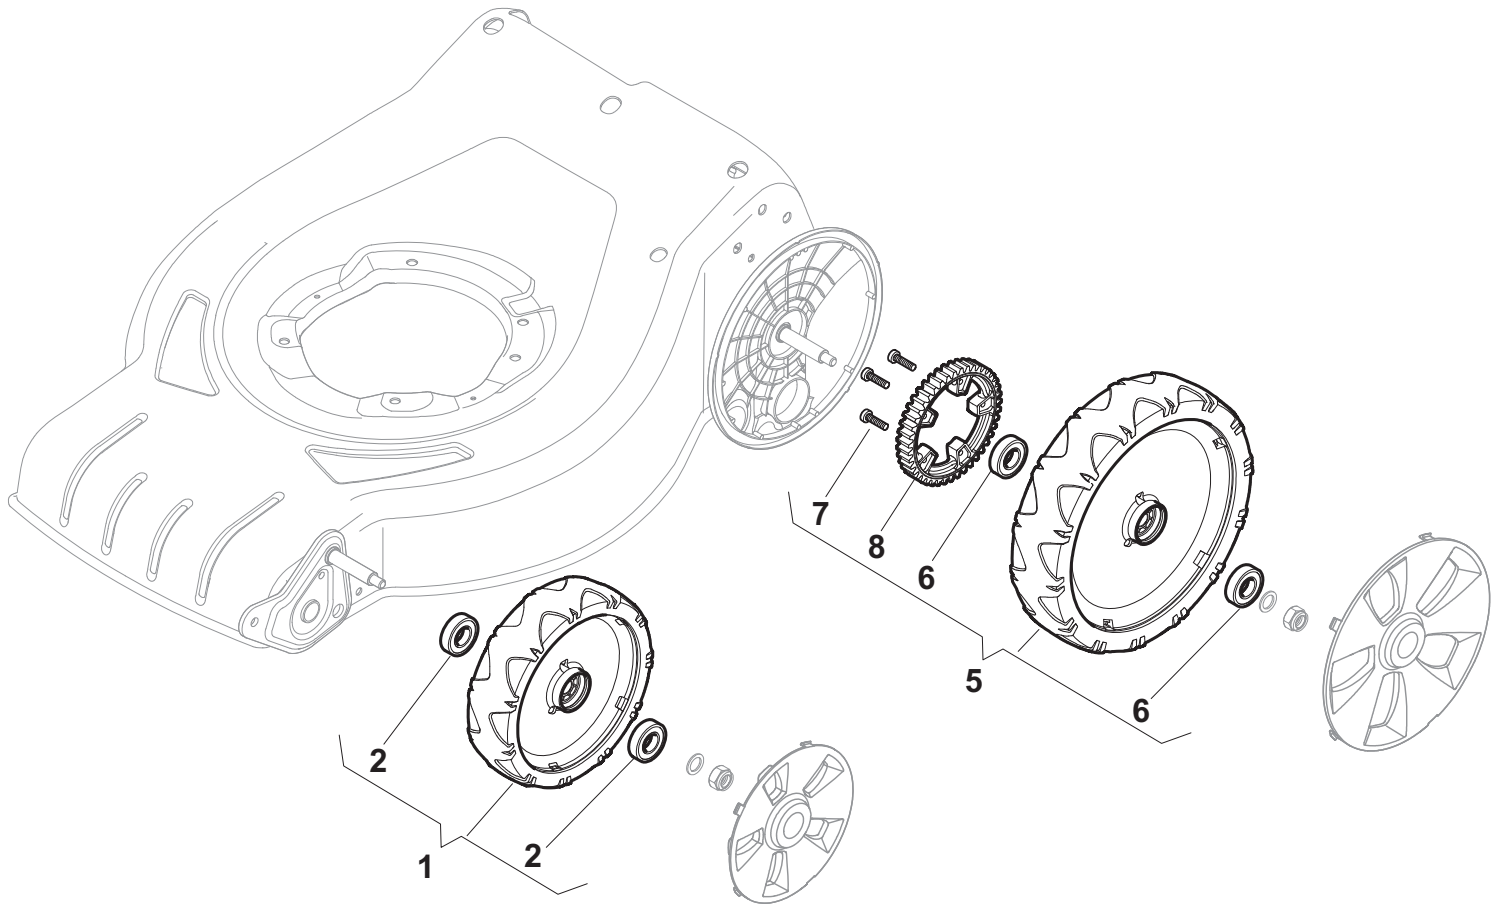

POS	PART. NO	Q.ty	DESCRIPTION	DESCRIZIONE	DESCRIPTION	BESCHREIBUNG	REMARKS
1	381007455/0	2	Wheel Ø 180	Ruota Ø 180	Roue Ø 180	Rad Ø 180	
2	19216035/0	4	Bearing	Cuscinetto	Coussinet	Lager	
5	381007467/0	2	Wheel Ø 240	Ruota Ø 240	Roue Ø 240	Rad Ø 240	
6	19216035/0	4	Bearing	Cuscinetto	Coussinet	Lager	
7	112728706/0	6	Screw	Vite	Vis	Schraube	
8	322120116/0	2	Ring Gear	Corona Trasinamento	Couronne	Kranz