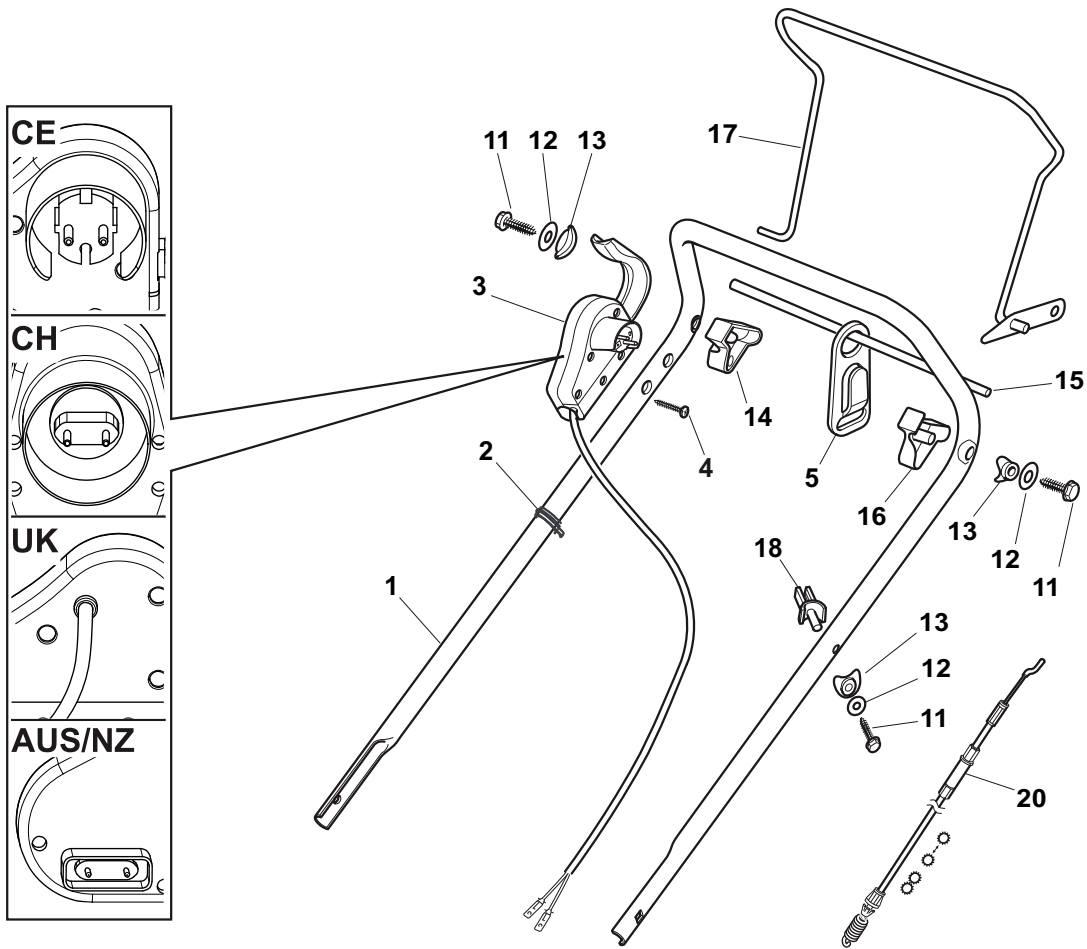

POS	PART. NO	Q.ty	DESCRIPTION	DESCRIZIONE	DESCRIPTION	BESCHREIBUNG	REMARKS
1	81006603/0	1	Handle, Upper Part	Manico, Parte Sup	Mancheron, Partie Superieure	Holm, Oberteil	
2	22192000/1	2	Anchor Clamp	Fascetta	Collier Ancrage	Bowdenzughalter	
3	18710628/0	1	Dead Hand Switch	Salvatore	Int. Main Morte	Tot Manschalter	AUS-NZ
3	381600501/2	1	Dead Hand Switch	Salvatore	Int. Main Morte	Tot Manschalter	CE
3	381600500/2	1	Dead Hand Switch	Salvatore	Int. Main Morte	Tot Manschalter	CH
3	381600502/2	1	Dead Hand Switch	Salvatore	Int. Main Morte	Tot Manschalter	UK
4	12728701/0	2	Screw	Vite	Vis	Schraube	
5	322195101/4	1	Fairlead	Fermacavo	Fixation Cable	Kabelbefestigung	
11	12735103/0	3	Screw	Vite	Vis	Schraube	
12	12523040/0	3	Washer	Rosetta	Rondelle	Scheibe	
13	22680006/1	3	Washer	Rosetta	Rondelle	Scheibe	
14	322806518/2	1	Support, R	Supporto Dx	Support D	Halter, Rechter	
15	22020320/0	1	Fairlead Bearing	Aggancio	Support Serrecable	Kabelhalter	
16	322806519/2	1	Support, L	Supporto Sx	Support G	Halter, Linker	
17	81001245/1	1	Driving Lever	Leva Trazione	Levier Traction	Antriebhebel	
18	22806520/0	1	Support, Adjuster	Supporto Registro	Support Ecrou Reg.	Halter, Regler	
20	381030012/0	1	Cable, Rear Drive	Cavo Comando Trazione	Câble, Commande Traction	Kabel, Antrieb	