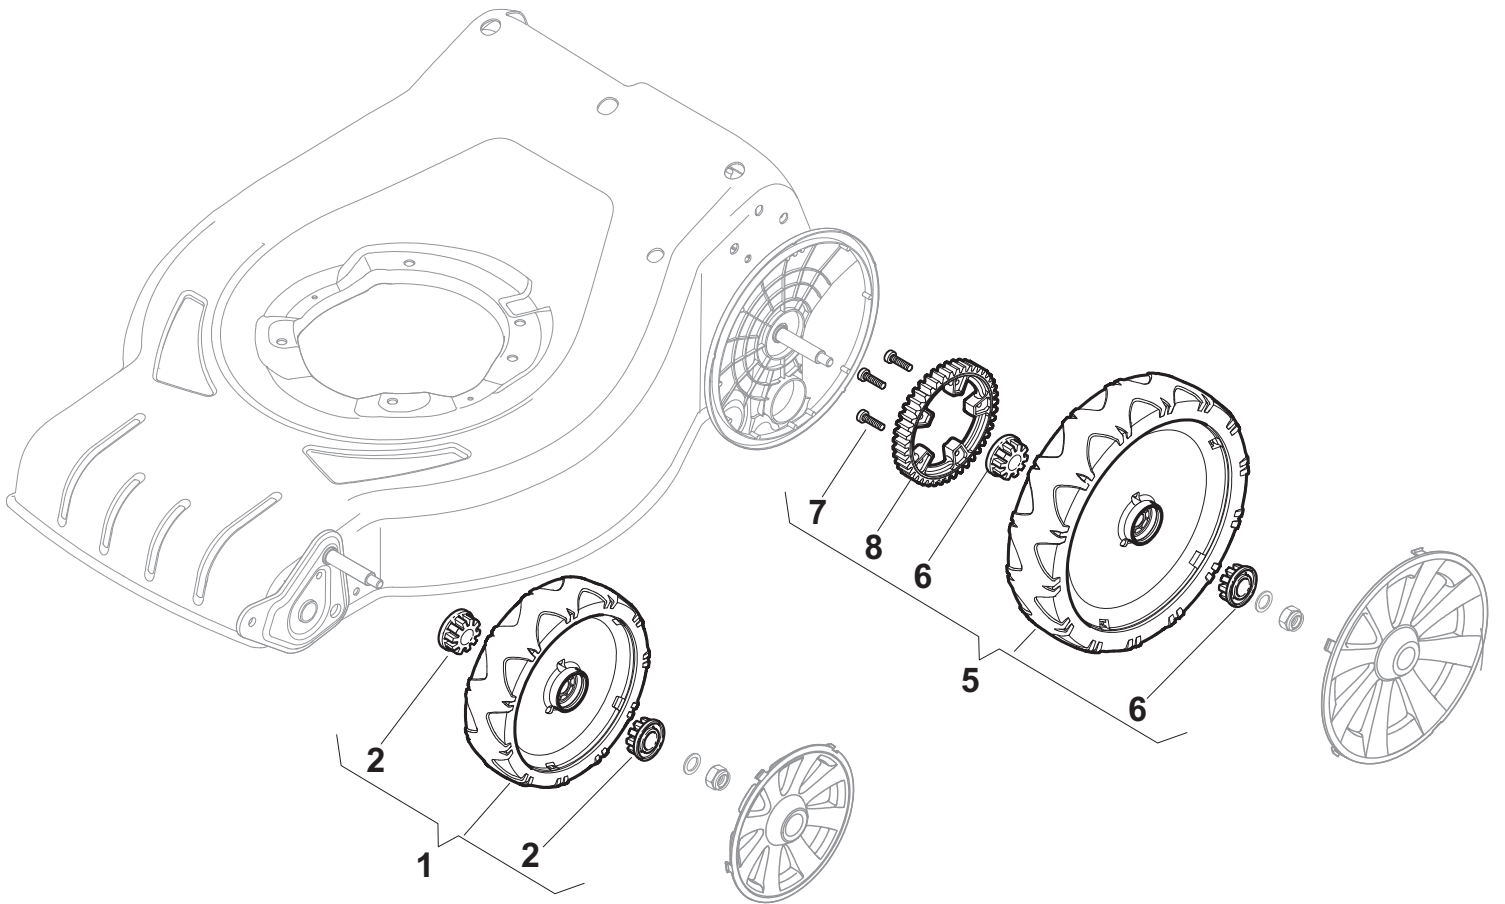

POS	PART. NO	Q.ty	DESCRIPTION	DESCRIZIONE	DESCRIPTION	BESCHREIBUNG	REMARKS
1	381007445/0	2	Wheel Ø 180	Ruota Ø 180	Roue Ø 180	Rad Ø 180	
2	322042064/0	4	Bush	Bussola	Douille	Buchse	
5	381007466/0	2	Wheel Ø 240	Ruota Ø 240	Roue Ø 240	Rad Ø 240	
6	322042064/0	4	Bush	Bussola	Douille	Buchse	
7	112728706/0	6	Screw	Vite	Vis	Schraube	
8	322120116/0	2	Ring Gear	Corona Trasinamento	Couronne	Kranz