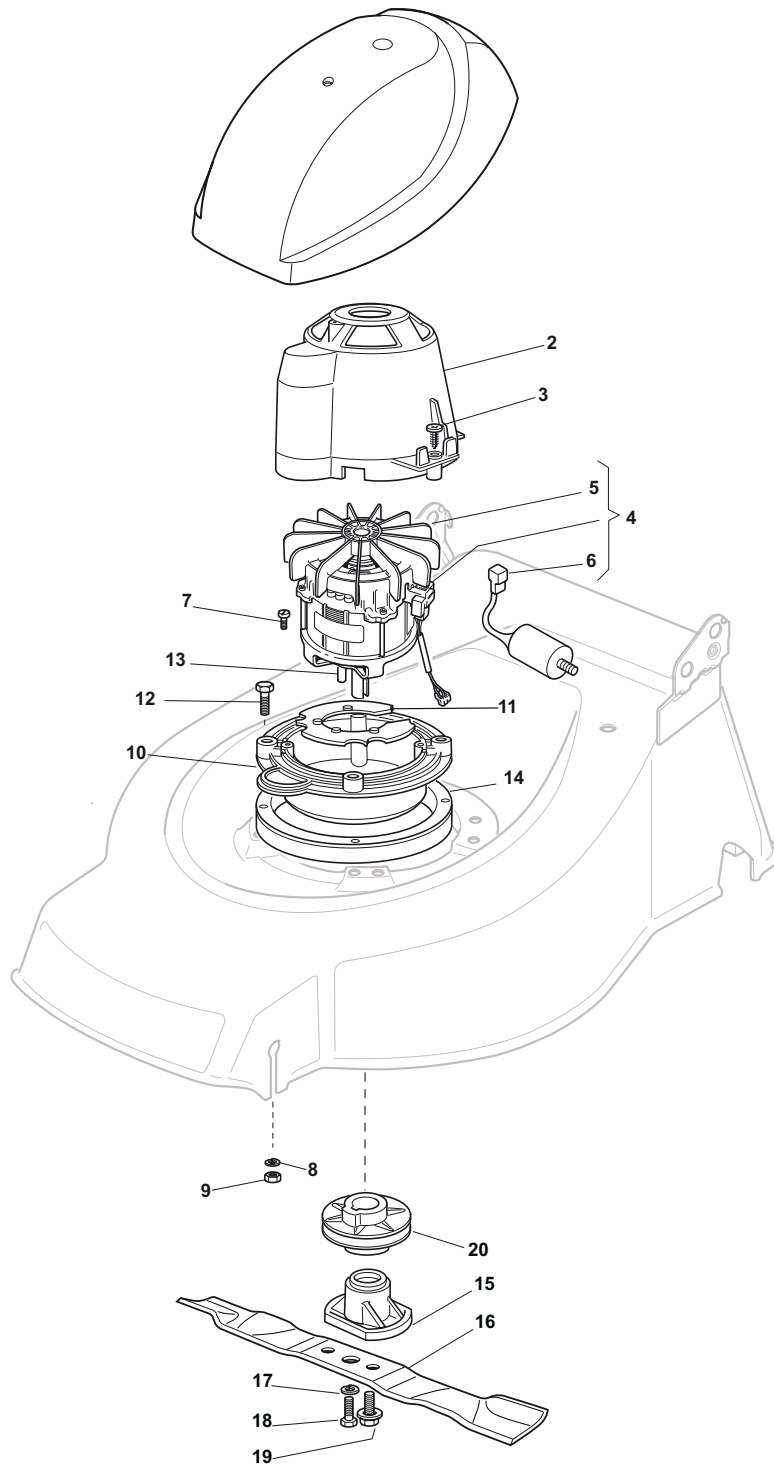

POS	PART. NO	Q.ty	DESCRIPTION	DESCRIZIONE	DESCRIPTION	BESCHREIBUNG	REMARKS
1	381007455/0	2	Wheel Ø 180	Ruota Ø 180	Roue Ø 180	Rad Ø 180	
2	19216035/0	4	Bearing	Cuscinetto	Coussinet	Lager	
5	381007467/0	2	Wheel Ø 240	Ruota Ø 240	Roue Ø 240	Rad Ø 240	
6	19216035/0	4	Bearing	Cuscinetto	Coussinet	Lager	
7	112728706/0	6	Screw	Vite	Vis	Schraube	
8	322120116/0	2	Ring Gear	Corona Trasinamento	Couronne	Kranz	

POS	PART. NO	Q.ty	DESCRIPTION	DESCRIZIONE	DESCRIPTION	BESCHREIBUNG	REMARKS
2	22785210/0	1	Support, Cover	Supporto Capottina	Support Capot	Halter, Haube	
3	12728710/0	4	Screw	Vite	Vis	Schraube	
4	118563641/1	1	Motor Atb	Motore Atb	Moteur Atb	Motor Atb	(1800W)
5	18740054/0	1	Fan Motor Atb	Ventola Per Motore Atb	Ventilateur Moteur Atb	Lüfter Motor Atb	
6	18222039/0	1	Condenser 25 µf	Condensatore 25 µf	Condenseur 25 µf	Kondensator 25 µf	
7	12735410/0	4	Screw	Vite	Vis	Schraube	
8	12583500/0	4	Grower	Grower	Grower	Federring	
9	12293200/0	4	Nut	Dado	Ecrou	Mutter	
10	322207211/4	1	Flange	Flangia	Bride	Flansch	
11	322720360/2	1	Ventilation Screen	Schermo	Ecran Ventilation	Lüftungschirm	
12	12691800/0	4	Screw	Vite	Vis	Schraube	
13	12139440/0	1	Feather	Linguetta	Clavette	Keil	
14	22170960/1	1	Spacer	Distanziale	Entretoise	Distanzring	
15	322463186/3	1	Hub	Mozzo	Moyeu	Halter	
16	81004346/3	1	Blade Standard	Coltello Standard	Lame Standard	Messer Standard	
16	81004397/0	1	Blade Winged	Coltello Alettato	Lame Ailetée	Messer Flügel	
17	12583500/0	2	Grower	Grower	Grower	Federring	
18	12793101/0	2	Screw	Vite	Vis	Schraube	
19	381004352/1	1	Screw	Vite	Vis	Schraube	
20	22601911/1	1	Pulley	Puleggia	Pouile	Riemenscheibe	