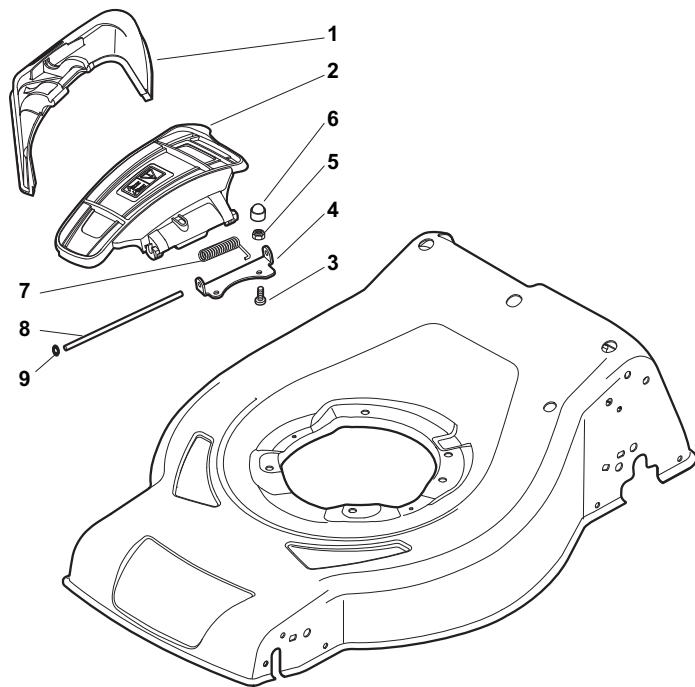

POS	PART. NO	Q.ty	DESCRIPTION	DESCRIZIONE	DESCRIPTION	BESCHREIBUNG	REMARKS
1	322545189/0	2	Plate	Piastrina	Plaquette	Plättchen	
2	322735597/1	1	Sector, Height Adjustment	Settore Di Regolazione	Secteur Reglage	Sektor, Höheverstellung	
3	381005141/0	2	Support, Wheel	Supporto Ruota	Support Roue	Halter, Rad	
4	381003354/0	2	Lever, Height Adjustment	Leva Regolazione Altezza	Levier, Reglage Hauteur	Hebel, Höheverstellung	
5	22519811/0	2	Pin	Perno	Pivot	Bolzen	
6	12521350/0	2	Washer	Rosetta	Rondelle	Scheibe	
7	12155000/0	2	Nut	Dado	Ecrou	Mutter	
9	322735595/1	1	Sector, Height Adjustment	Settore Di Regolazione	Secteur Reglage	Sektor, Höheverstellung	
11	112728698/0	4	Screw	Vite	Vis	Schraube	
12	22545152/0	2	Plate	Piastrina	Plaquette	Platte	
13	381302817/0	1	Axle, Rear Wheels	Asse Ruote Posteriori	Axe Roues Arriere	Achse, Hinterrad	
14	122534131/0	1	Pin	Perno	Pivot	Bolzen	
15	381003357/0	1	Lever, Height Adjustment	Leva Regolazione Altezza	Levier, Reglage Hauteur	Hebel, Höheverstellung	
16	122446192/0	1	Spring	Molla	Ressort	Feder	
17	12154510/0	1	Nut	Dado	Ecrou	Mutter	
18	322600205/0	2	Wheel Protection	Prot. Ruote	Protection Roue	Schütz, Rechtes	
21	12521350/0	2	Washer	Rosetta	Rondelle	Scheibe	
22	12155000/0	2	Nut	Dado	Ecrou	Mutter	