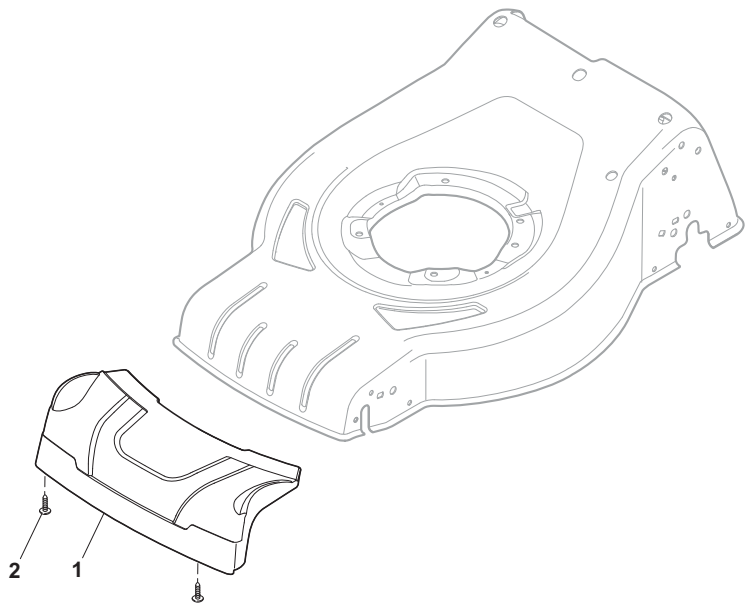

POS	PART. NO	Q.ty	DESCRIPTION	DESCRIZIONE	DESCRIPTION	BESCHREIBUNG	REMARKS
1	322226170/0	1	Mask, Black	Mascherina, Nero	Mesque, Noire	Maske, Schwarz	
2	112728698/0	2	Screw	Vite	Vis	Schraube