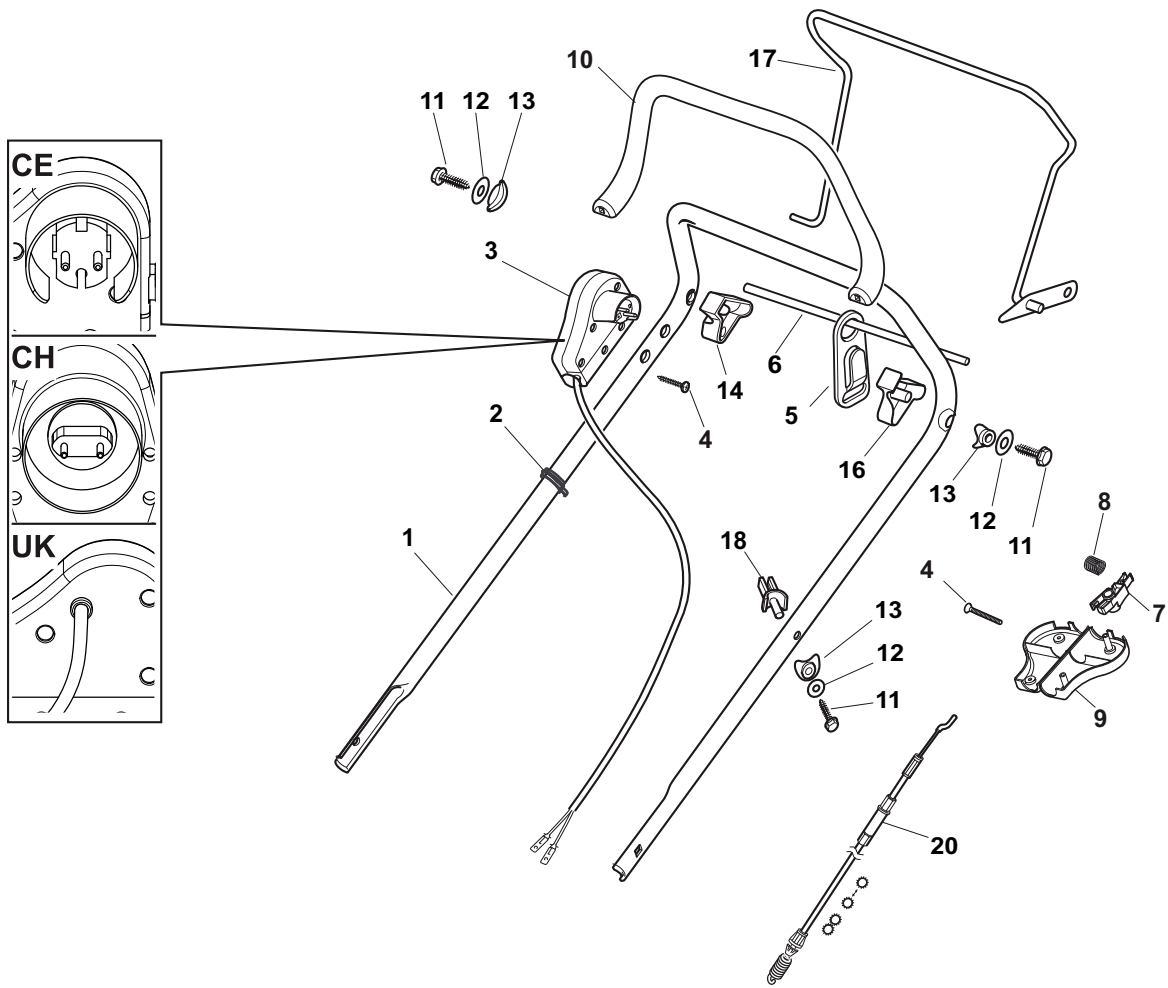

POS	PART. NO	Q.ty	DESCRIPTION	DESCRIZIONE	DESCRIPTION	BESCHREIBUNG	REMARKS
1	81006603/0	1	Handle, Upper Part	Manico, Parte Sup	Mancheron, Partie Superieure	Holm, Oberteil	
2	22192000/1	2	Anchor Clamp	Fascetta	Collier Ancrage	Bowdenzughalter	
3	18710628/0	1	Dead Hand Switch	Salvatore	Int. Main Morte	Tot Manschalter	AUS-NZ
3	381600501/2	1	Dead Hand Switch	Salvatore	Int. Main Morte	Tot Manschalter	CE
3	381600500/2	1	Dead Hand Switch	Salvatore	Int. Main Morte	Tot Manschalter	CH
3	381600502/2	1	Dead Hand Switch	Salvatore	Int. Main Morte	Tot Manschalter	UK
4	12728701/0	2	Screw	Vite	Vis	Schraube	
5	322195101/4	1	Fairlead	Fermacavo	Fixation Cable	Kabelbefestigung	
11	12735103/0	3	Screw	Vite	Vis	Schraube	
12	12523040/0	3	Washer	Rosetta	Rondelle	Scheibe	
13	22680006/1	3	Washer	Rosetta	Rondelle	Scheibe	
14	322806518/2	1	Support, R	Supporto Dx	Support D	Halter, Rechter	
15	22020320/0	1	Fairlead Bearing	Aggancio	Support Serrecable	Kabelhalter	
16	322806519/2	1	Support, L	Supporto Sx	Support G	Halter, Linker	
17	81001245/1	1	Driving Lever	Leva Trazione	Levier Traction	Antriebhebel	
18	22806520/0	1	Support, Adjuster	Supporto Registro	Support Ecrou Reg.	Halter, Regler	
20	381030012/0	1	Cable, Rear Drive	Cavo Comando Trazione	Câble, Commande Traction	Kabel, Antrieb	