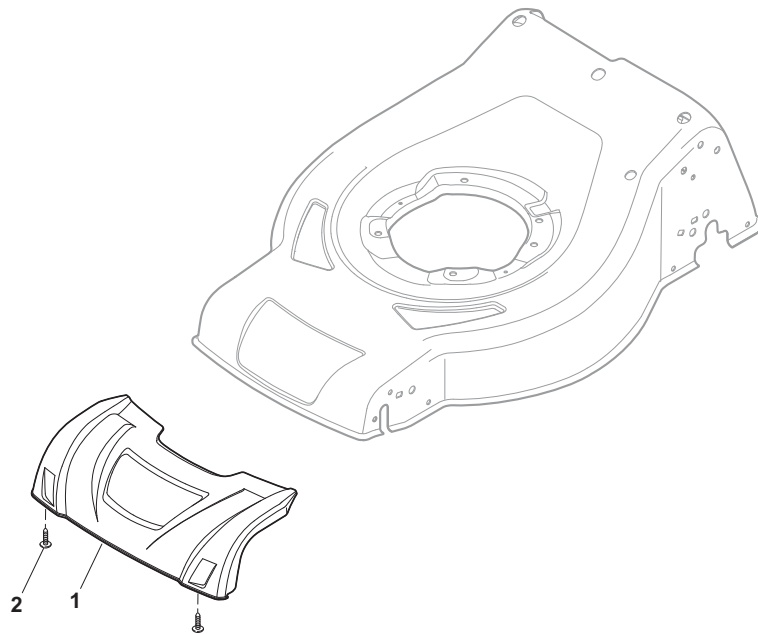

POS	PART. NO	Q.ty	DESCRIPTION	DESCRIZIONE	DESCRIPTION	BESCHREIBUNG	REMARKS
1	322226168/0	1	Mask, Black	Mascherina, Nero	Mesque, Noire	Maske, Schwarz	
2	112728698/0	2	Screw	Vite	Vis	Schraube