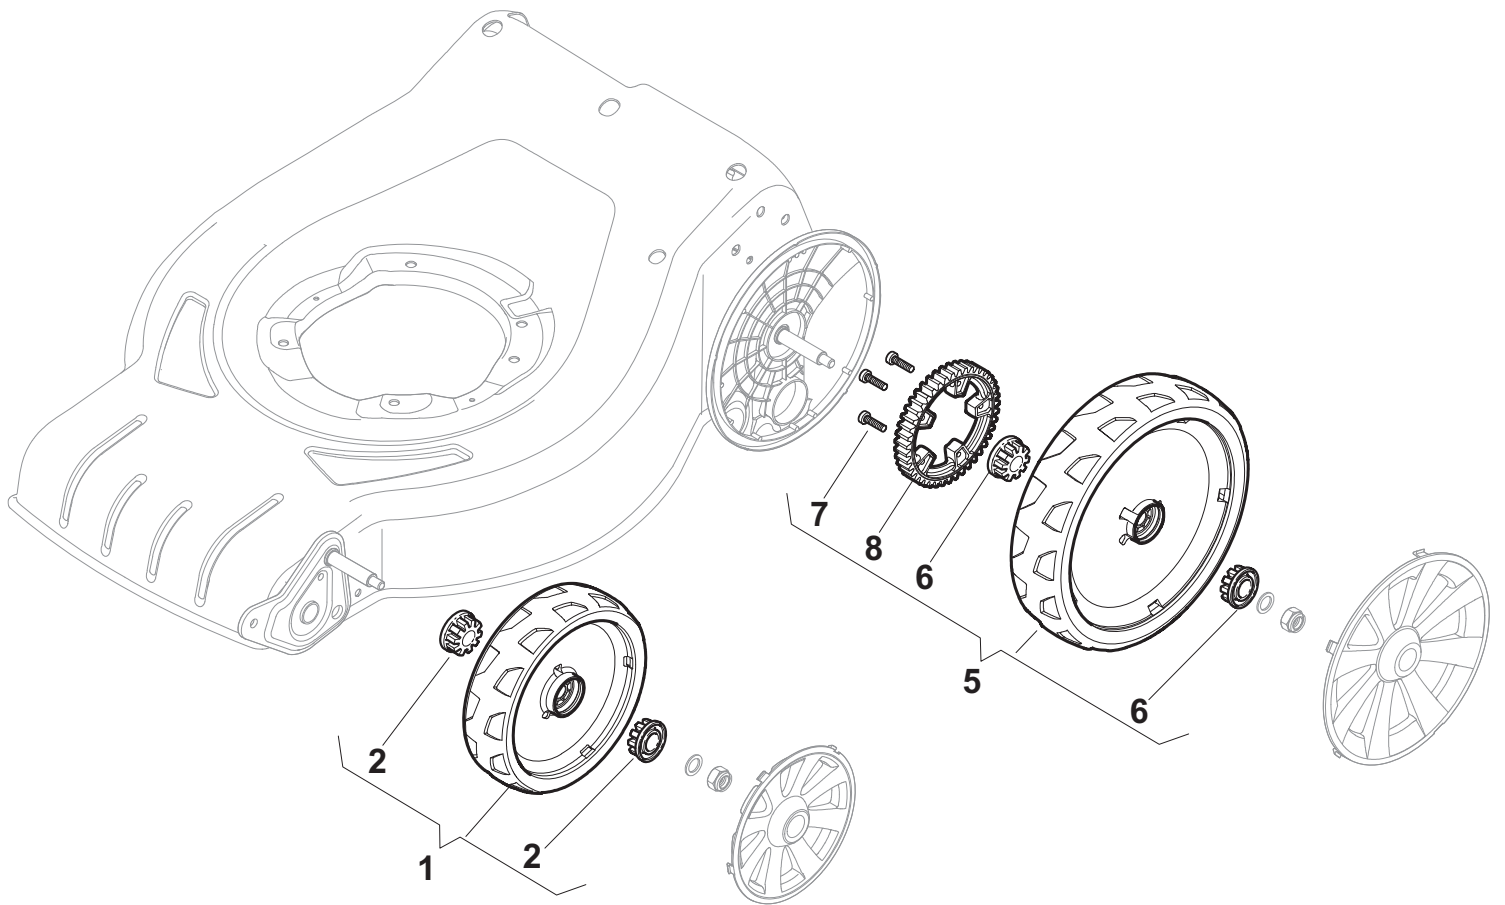

POS	PART. NO	Q.ty	DESCRIPTION	DESCRIZIONE	DESCRIPTION	BESCHREIBUNG	REMARKS
1	381007442/0	2	Wheel Ø 180	Ruota Ø 180	Roue Ø 180	Rad Ø 180	
2	322042064/0	4	Bush	Bussola	Douille	Buchse	
5	381007462/0	2	Wheel Ø 240	Ruota Ø 240	Roue Ø 240	Rad Ø 240	
6	322042064/0	4	Bush	Bussola	Douille	Buchse	
7	112728706/0	6	Screw	Vite	Vis	Schraube	
8	322120116/0	2	Ring Gear	Corona Trascinamento	Couronne	Kranz