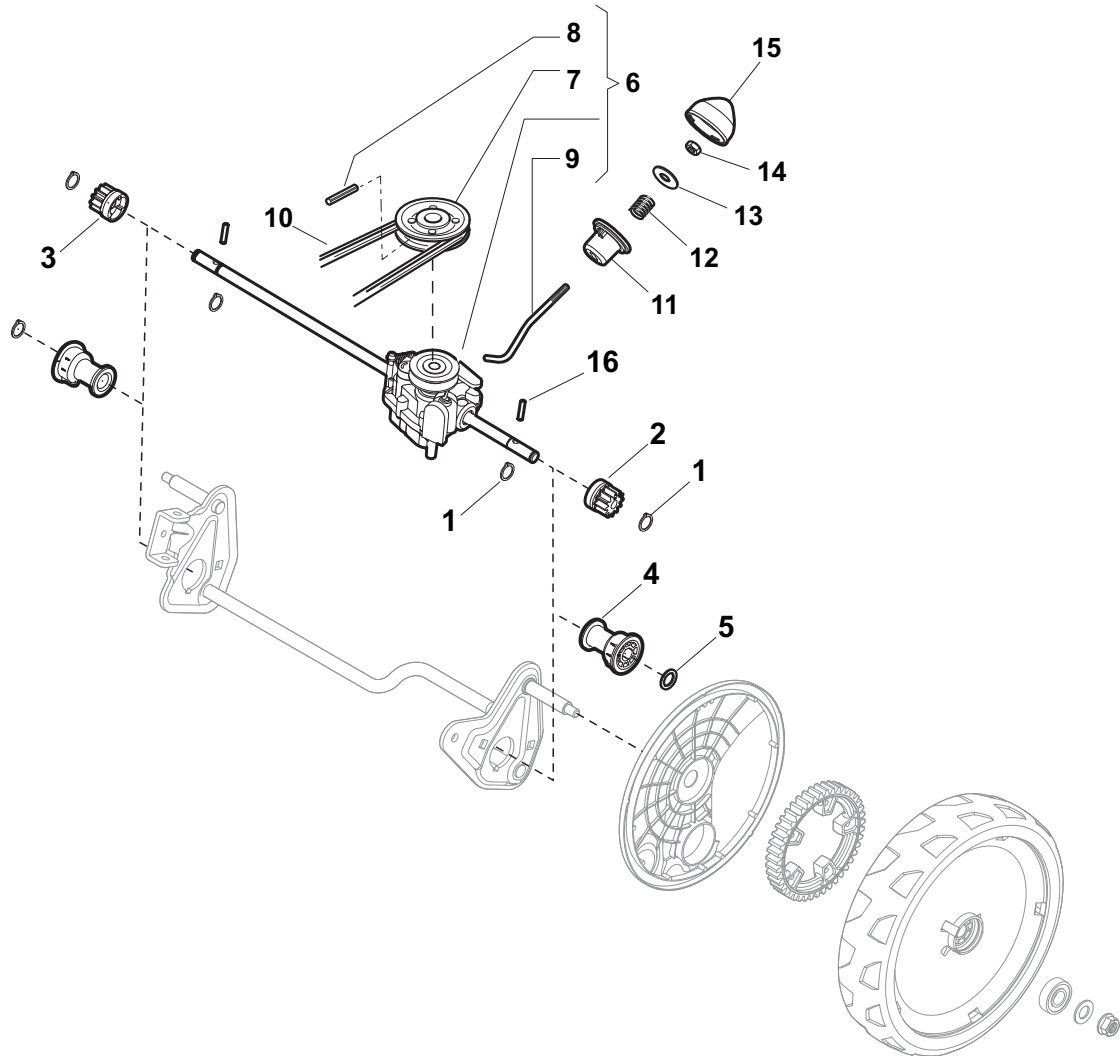

POS	PART. NO	Q.ty	DESCRIPTION	DESCRIZIONE	DESCRIPTION	BESCHREIBUNG	REMARKS
1	12608600/0	4	Seeger	Seeger	Seeger	Seeger	
2	22570120/1	1	Pinion L	Pignone Sx	Pignon G	Ritzel Linkes	
3	22570110/1	1	Pinion R	Pignone Dx	Pignon D	Ritzel Rechtes	
4	322042066/0	2	Bush	Bussola	Douille	Buchse	
5	112521371/0	2	Washer	Rosetta	Rondelle	Scheibe	
6	81003092/0	1	Gear Box	Gruppo Trazione	Groupe Traction	Antrieb	
7	22601904/0	1	Pulley	Puleggia	Poulie	Riemenscheibe	
8	12645700/0	1	Pin	Spina	Goupille	Stift	
9	22033283/0	1	Adjustment Rod	Asta Regolazione	Tige Reglage	Verstellungstange	
10	35063800/0	1	Belt Z 27	Cinghia Z 27	Courroie Z 27	Riemen Z 27	
11	22041957/1	1	Bush	Bussola	Douille	Buchse	
12	22450063/0	1	Spring	Molla	Ressort	Feder	
13	22680009/0	1	Washer	Rosetta	Rondelle	Scheibe	
14	12154510/0	1	Nut	Dado	Ecrou	Mutter	
15	22110230/0	1	Cap	Tappo	Bouchon	Gummistopfen	
16	22753000/0	2	Pin	Spina	Goupille	Stift