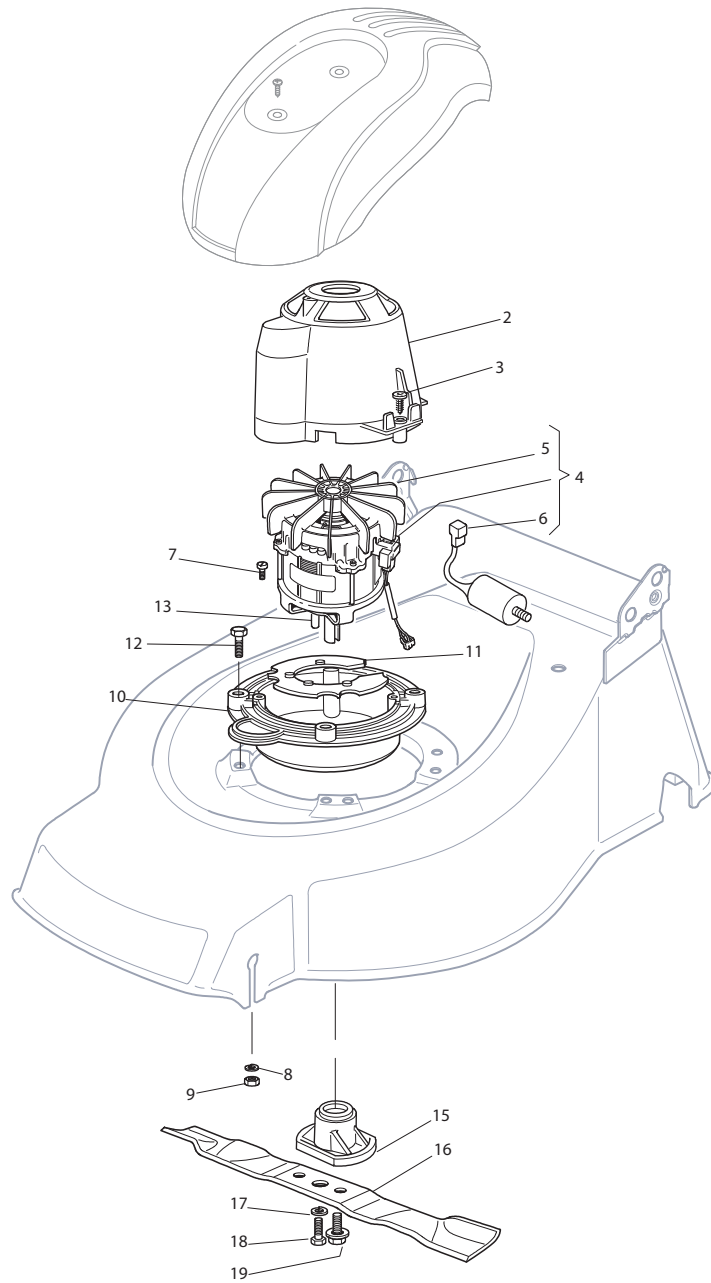

POS	PART. NO	Q.ty	DESCRIPTION	DESCRIZIONE	DESCRIPTION	BESCHREIBUNG	REMARKS
2	22785210/0	1	Support, Cover	Supporto Capottina	Support Capot	Halter, Haube	
3	12728710/0	4	Screw	Vite	Vis	Schraube	
4	18563605/0	1	Motor Leo	Motore Leo	Moteur Leo	Motor Leo	230V (1600W)
4	18563607/0	1	Motor Atb	Motore Atb	Moteur Atb	Motor Atb	240V (1600W)
4	118563665/0	1	Motor Atb	Motore Atb	Moteur Atb	Motor Atb	230V (1600W)
4	18563640/0	1	Motor Atb	Motore Atb	Moteur Atb	Motor Atb	230V (1800W)
5	18740054/0	1	Fan Motor Atb	Ventola Motore Atb	Ventilateur Moteur Atb	Lüfter Motor Atb	
6	18222045/0	1	Condenser 16 µf	Condensatore 16 µf	Condenseur 16 µf	Kondensator 16 µf	1600W
6	18222039/0	1	Condenser 25 µf	Condensatore 25 µf	Condenseur 25 µf	Kondensator 25 µf	1800W
7	12735410/0	4	Screw	Vite	Vis	Schraube	
8	12583500/0	4	Grower	Grower	Grower	Federring	
9	12293200/0	4	Nut	Dado	Ecrou	Mutter	
10	322207211/4	1	Flange	Flangia	Bride	Flansch	
11	322720360/2	1	Ventilation Screen	Schermo	Ecran Ventilation	Lüftungschirm	
12	12793700/0	4	Screw	Vite	Vis	Schraube	
13	12139440/0	1	Feather	Linguetta	Clavette	Keil	
14	12728680/0	2	Screw	Vite	Vis	Schraube	
15	322463186/3	1	Hub	Mozzo	Moyeu	Halter	
16	81004341/3	1	Blade Standard	Coltello Standard	Lame Standard	Messer Standard	
16	81004396/0	1	Blade Winged	Coltello Alettato	Lame Ailetée	Messer Flügel	
17	12583500/0	2	Grower	Grower	Grower	Federring	
18	12793101/0	2	Screw	Vite	Vis	Schraube	
19	381004352/1	1	Screw	Vite	Vis	Schraube