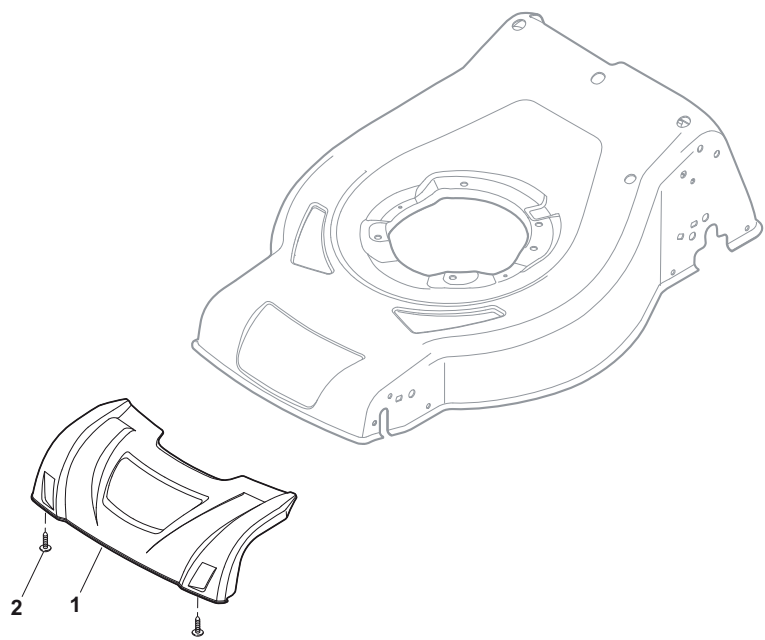

POS	PART. NO	Q.ty	DESCRIPTION	DESCRIZIONE	DESCRIPTION	BESCHREIBUNG	REMARKS
1	322226170/0	1	Mask, Black	Mascherina, Nero	Mesque, Noire	Maske, Schwarz	
2	112728698/0	2	Screw	Vite	Vis	Schraube