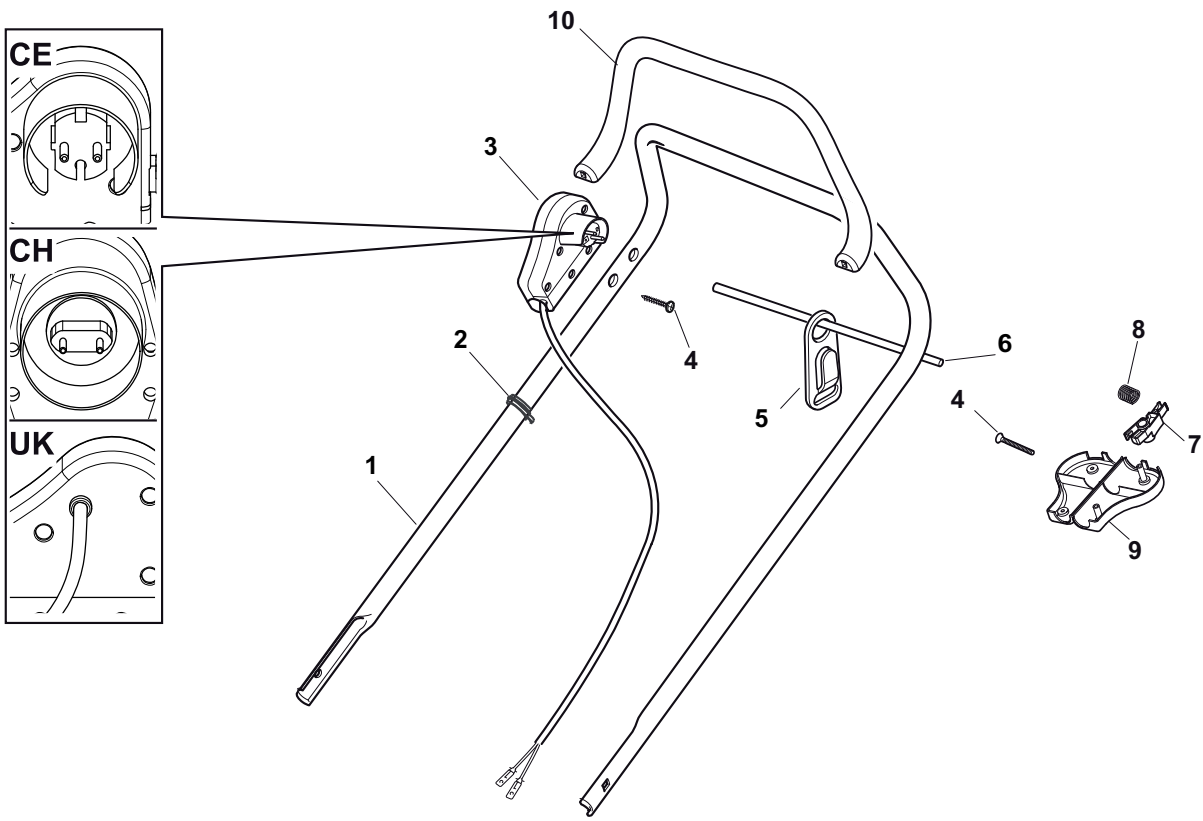

POS	PART. NO	Q.ty	DESCRIPTION	DESCRIZIONE	DESCRIPTION	BESCHREIBUNG	REMARKS
1	322226168/0	1	Mask, Black	Mascherina, Nero	Mesque, Noire	Maske, Schwarz	
2	112728698/0	2	Screw	Vite	Vis	Schraube	

POS	PART. NO	Q.ty	DESCRIPTION	DESCRIZIONE	DESCRIPTION	BESCHREIBUNG	REMARKS
1	381006735/0	1	Handle, Lower Part	Manico, Parte Inf	Mancheron, Partie Inf.	Holm, Unterteil	
2	12819120/0	2	Screw	Vite	Vis	Schraube	
3	22680006/1	2	Washer	Rosetta	Rondelle	Scheibe	
4	22399900/0	2	Knob	Manopolina	Poignée	Griff	Black
4	322399840/0	2	Knob	Manopolina	Poignée	Griff	Yellow
5	12293200/0	2	Nut	Dado	Ecrou	Mutter	
6	322551582/0	2	Plate	Piastrina Isolamento	Plaquette	Platte	
7	12819110/0	2	Screw	Vite	Vis	Schraube	
8	12523060/0	2	Washer	Rosetta	Rondelle	Scheibe	
9	22399900/0	2	Knob	Manopolina	Poignée	Griff	Black
9	322399840/0	2	Knob	Manopolina	Poignée	Griff	Yellow
10	12293200/0	2	Nut	Dado	Ecrou	Mutter	
11	12155000/0	2	Nut	Dado	Ecrou	Mutter	
12	12521350/0	2	Washer	Rosetta	Rondelle	Scheibe	
13	12521350/0	2	Washer	Rosetta	Rondelle	Scheibe	
14	12793701/0	2	Screw	Vite	Vis	Schraube	
15	381008698/0	1	Outfit, Screws	Dotazione Viteria	Dotation Visserie	Satz, Schrauben	Black
15	381008699/0	1	Outfit, Screws	Dotazione Viteria	Dotation Visserie	Satz, Schrauben	Yellow

POS	PART. NO	Q.ty	DESCRIPTION	DESCRIZIONE	DESCRIPTION	BESCHREIBUNG	REMARKS
1	81007017/2	1	Handle, Upper Part	Manico, Parte Sup	Mancheron, Partie Superieure	Holm, Oberteil	
2	22192000/1	2	Anchor Clamp	Fascetta	Collier Ancre	Bowdenzughalter	
3	81600500/1	1	Dead Hand Switch	Salvatore	Int. Main Morte	Tot Manschalter	CE
3	81600501/1	1	Dead Hand Switch	Salvatore	Int. Main Morte	Tot Manschalter	CH
3	81600502/1	1	Dead Hand Switch	Salvatore	Int. Main Morte	Tot Manschalter	UK
3	18710628/0	1	Dead Hand Switch	Salvatore	Int. Main Morte	Tot Manschalter	AUS-NZ
4	12728701/0	2	Screw	Vite	Vis	Schraube	
5	322195101/4	1	Fairlead	Fermacavo	Fixation Cable	Kabelbefestigung	
6	22192151/0	1	Fairlead	Fermacavo	Fixation Cable	Kabelbefestigung	