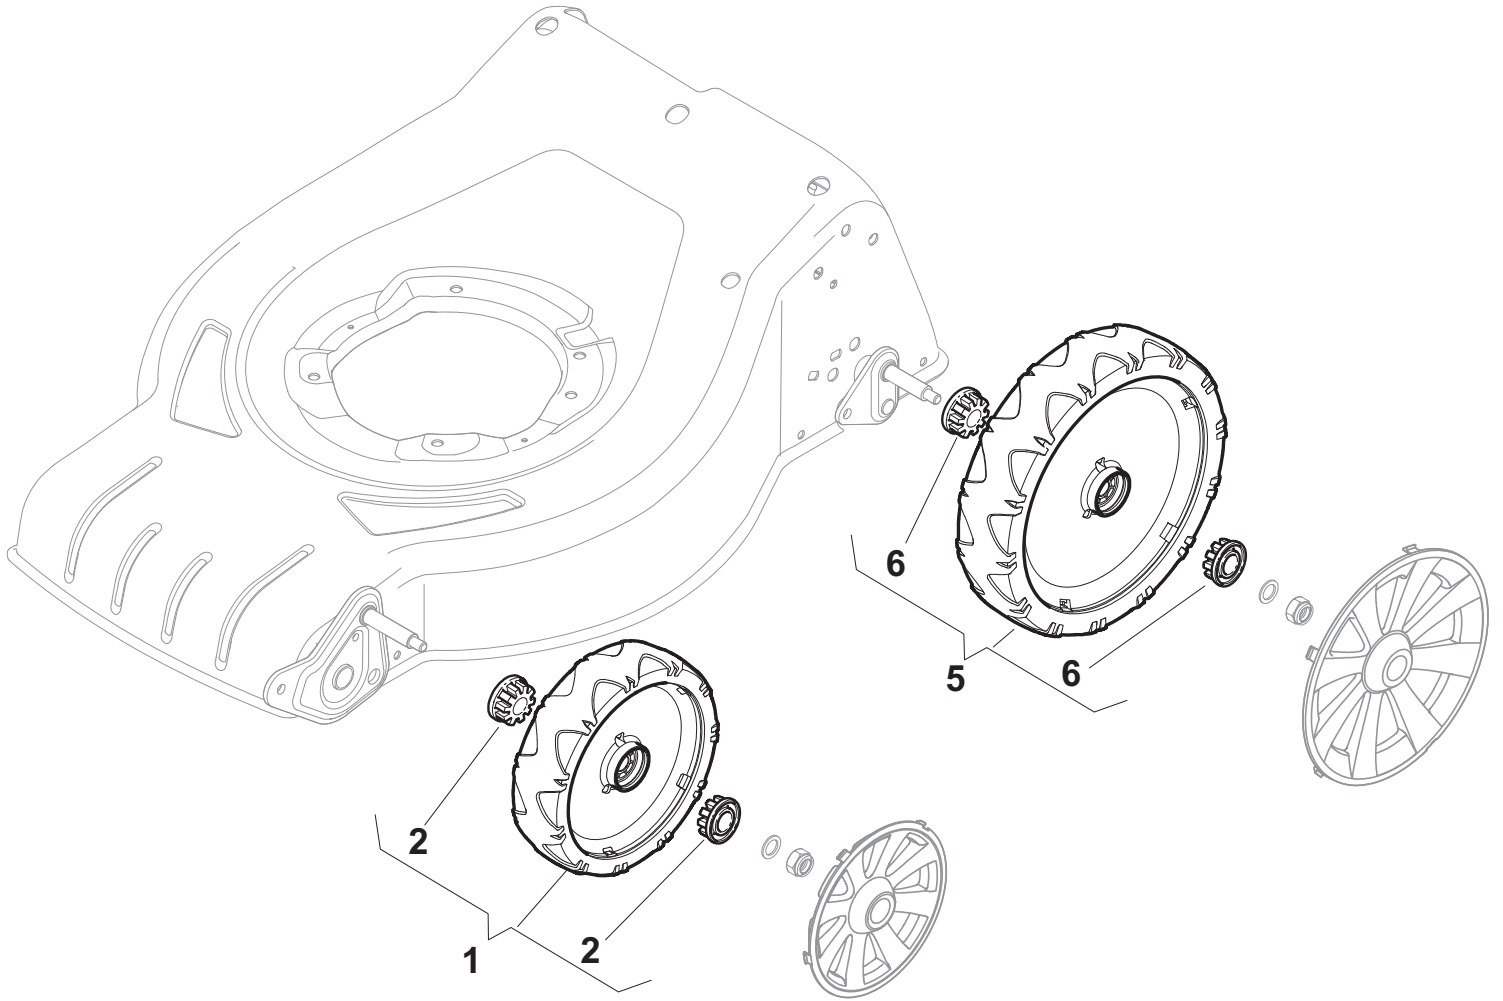

POS	PART. NO	Q.ty	DESCRIPTION	DESCRIZIONE	DESCRIPTION	BESCHREIBUNG	REMARKS
1	381007450/0	2	Wheel Ø 180	Ruota Ø 180	Roue Ø 180	Rad Ø 180	
2	19216035/0	4	Bearing	Cuscinetto	Coussinet	Lager	
1	381007456/0	2	Wheel Ø 240	Ruota Ø 240	Roue Ø 240	Rad Ø 240	
6	19216035/0	4	Bearing	Cuscinetto	Coussinet	Lager