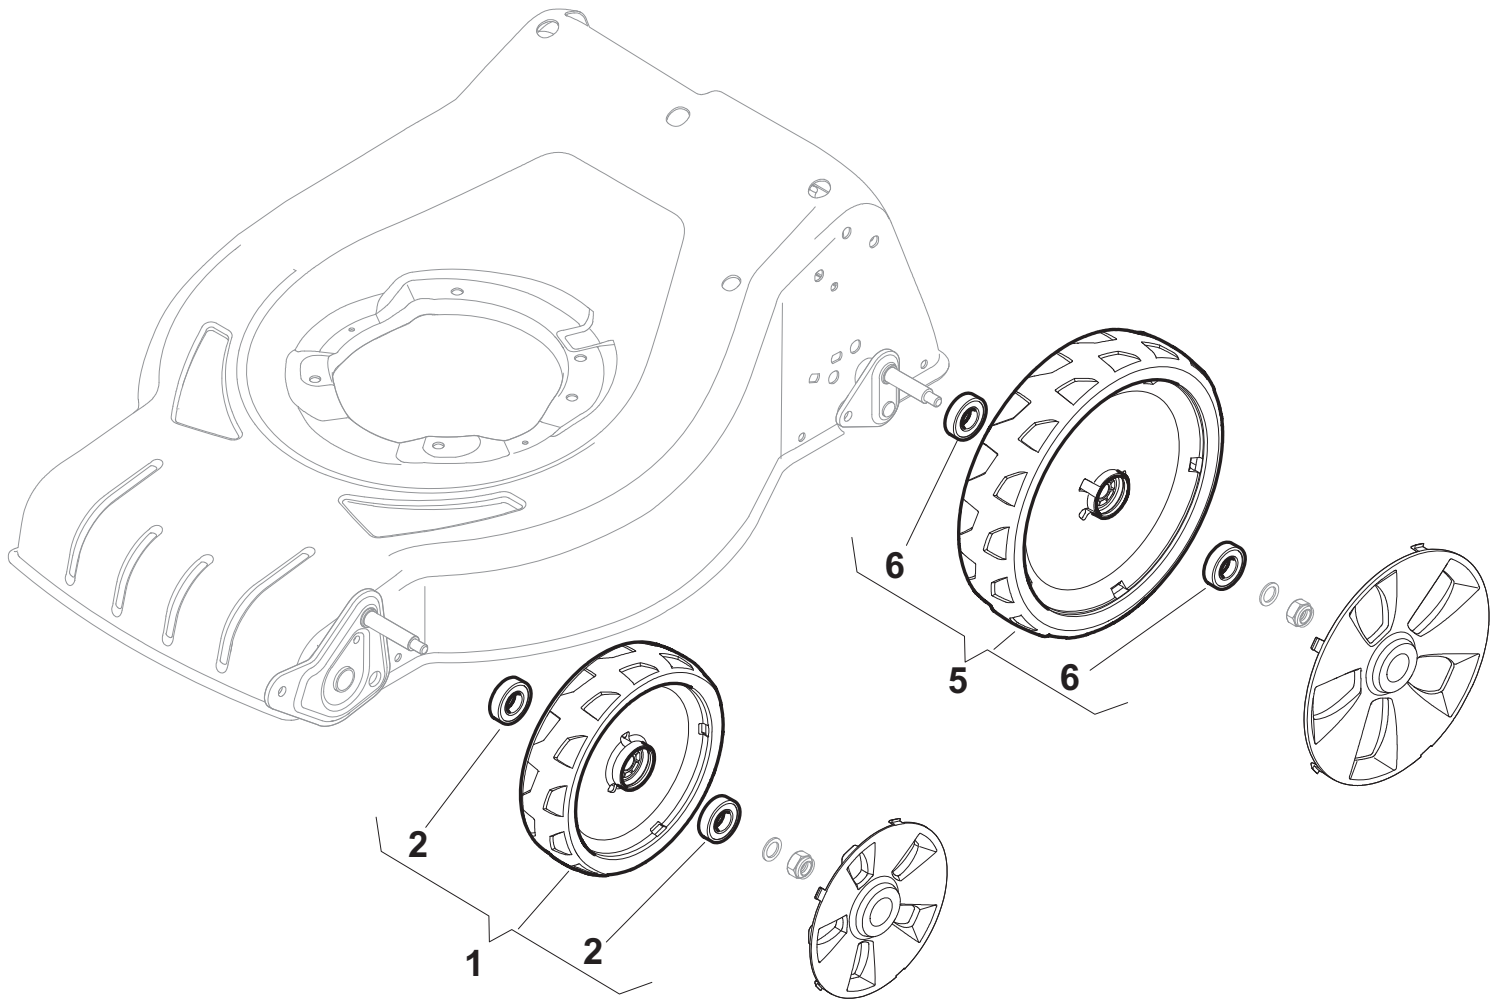

POS	PART. NO	Q.ty	DESCRIPTION	DESCRIZIONE	DESCRIPTION	BESCHREIBUNG	REMARKS
1	81006603/0	1	Handle, Upper Part	Manico, Parte Sup	Mancheron, Partie Superieure	Holm, Oberteil	
2	22192000/1	2	Anchor Clamp	Fascetta	Collier Ancrage	Bowdenzughalter	
3	381600503/3	1	Dead Hand Switch	Salvamotore	Int. Main Morte	Tot Manschalter	CE
3	381600505/4	1	Dead Hand Switch	Salvamotore	Int. Main Morte	Tot Manschalter	UK
3	381600504/3	1	Dead Hand Switch	Salvamotore	Int. Main Morte	Tot Manschalter	CH
4	12728701/0	4	Screw	Vite	Vis	Schraube	
5	322195101/4	1	Fairlead	Fermacavo	Fixation Cable	Kabelbefestigung	
6	22010251/0	1	Rod, Fairlead Bearing	Asta Aggancio Fermacavo	Tige Support Serrecable	Stange, Kabelhalter	
7	322230350/1	1	Fulcrum Pin	Fulcro	Point D'Appui	Gelenkpunkt	
8	22450115/0	1	Spring	Molla	Ressort	Feder	
9	322785144/1	1	Support	Supporto	Support	Halter	
10	322322881/1	1	Lever, Engine Brake	Leva Freno Motore, Nero	Levier Frein Moteur	Hebel, Motorbremse	Black
10	322322885/1	1	Lever, Engine Brake	Leva Freno Motore, Giallo	Levier Frein Moteur	Hebel, Motorbremse	Yellow
10	322322884/1	1	Lever, Engine Brake. Red	Leva Freno Motore, Rosso	Levier Frein Moteur. Rouge	Hebel, Motorbremse. Rote	Red
11	12735103/0	3	Screw	Vite	Vis	Schraube	
12	12523040/0	3	Washer	Rosetta	Rondelle	Scheibe	
13	22680006/1	3	Washer	Rosetta	Rondelle	Scheibe	
14	322806518/2	1	Support, R	Supporto Dx	Support D	Halter, Rechter	
16	322806519/2	1	Support, L	Supporto Sx	Support G	Halter, Linker	
17	181003372/0	1	Driving Lever	Leva Trazione	Levier Traction	Antriebhebel	Yellow
17	81001245/1	1	Driving Lever	Leva Trazione	Levier Traction	Antriebhebel	Black
18	22806520/0	1	Support, Adjuster	Supporto Registro	Support Ecrou Reg.	Halter, Regler	
20	381030012/0	1	Cable, Rear Drive	Cavo Comando Trazione	Câble, Commande Traction	Kabel, Antrieb