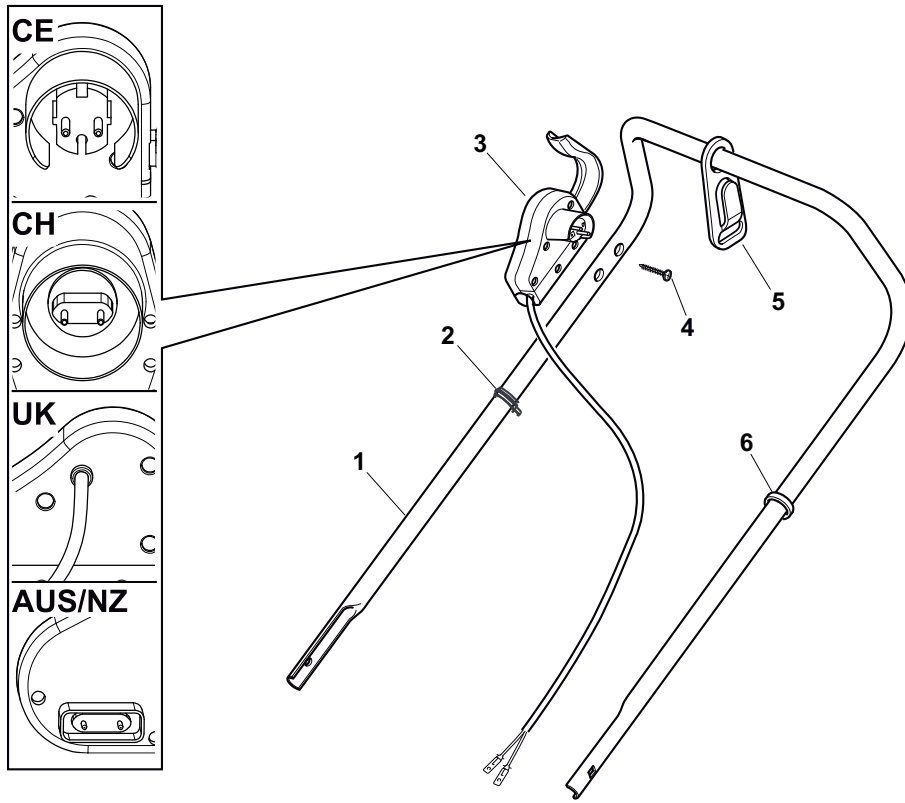

POS	PART. NO	Q.ty	DESCRIPTION	DESCRIZIONE	DESCRIPTION	BESCHREIBUNG	REMARKS
1	322226168/0	1	Mask, Black	Mascherina, Nero	Mesque, Noire	Maske, Schwarz	
2	112728698/0	2	Screw	Vite	Vis	Schraube	

POS	PART. NO	Q.ty	DESCRIPTION	DESCRIZIONE	DESCRIPTION	BESCHREIBUNG	REMARKS
1	381006735/0	1	Handle, Lower Part	Manico, Parte Inf	Mancheron, Partie Inf.	Holm, Unterteil	
2	12819120/0	2	Screw	Vite	Vis	Schraube	
3	22680006/1	2	Washer	Rosetta	Rondelle	Scheibe	
4	22399900/0	2	Knob	Manopolina	Poignée	Griff	Black
4	322399840/0	2	Knob	Manopolina	Poignée	Griff	Yellow
5	12293200/0	2	Nut	Dado	Ecrou	Mutter	
6	322551582/0	2	Plate	Piastrina Isolamento	Plaquette	Platte	
7	12819110/0	2	Screw	Vite	Vis	Schraube	
8	12523060/0	2	Washer	Rosetta	Rondelle	Scheibe	
9	22399900/0	2	Knob	Manopolina	Poignée	Griff	Black
9	322399840/0	2	Knob	Manopolina	Poignée	Griff	Yellow
10	12293200/0	2	Nut	Dado	Ecrou	Mutter	
11	12155000/0	2	Nut	Dado	Ecrou	Mutter	
12	12521350/0	2	Washer	Rosetta	Rondelle	Scheibe	
13	12521350/0	2	Washer	Rosetta	Rondelle	Scheibe	
14	12793701/0	2	Screw	Vite	Vis	Schraube	
15	381008698/0	1	Outfit, Screws	Dotazione Viteria	Dotation Visserie	Satz, Schrauben	Black
15	381008699/0	1	Outfit, Screws	Dotazione Viteria	Dotation Visserie	Satz, Schrauben	Yellow

POS	PART. NO	Q.ty	DESCRIPTION	DESCRIZIONE	DESCRIPTION	BESCHREIBUNG	REMARKS
1	81007017/2	1	Handle, Upper Part	Manico, Parte Sup	Mancheron, Partie Superieure	Holm, Oberteil	
2	22192000/1	2	Anchor Clamp	Fascetta	Collier Ancre	Bowdenzughalter	
3	81600500/1	1	Dead Hand Switch	Salvatore	Int. Main Morte	Tot Manschalter	CE
3	81600501/1	1	Dead Hand Switch	Salvatore	Int. Main Morte	Tot Manschalter	CH
3	81600502/1	1	Dead Hand Switch	Salvatore	Int. Main Morte	Tot Manschalter	UK
3	18710628/0	1	Dead Hand Switch	Salvatore	Int. Main Morte	Tot Manschalter	AUS-NZ
4	12728701/0	2	Screw	Vite	Vis	Schraube	
5	322195101/4	1	Fairlead	Fermacavo	Fixation Cable	Kabelbefestigung	
6	22192151/0	1	Fairlead	Fermacavo	Fixation Cable	Kabelbefestigung	