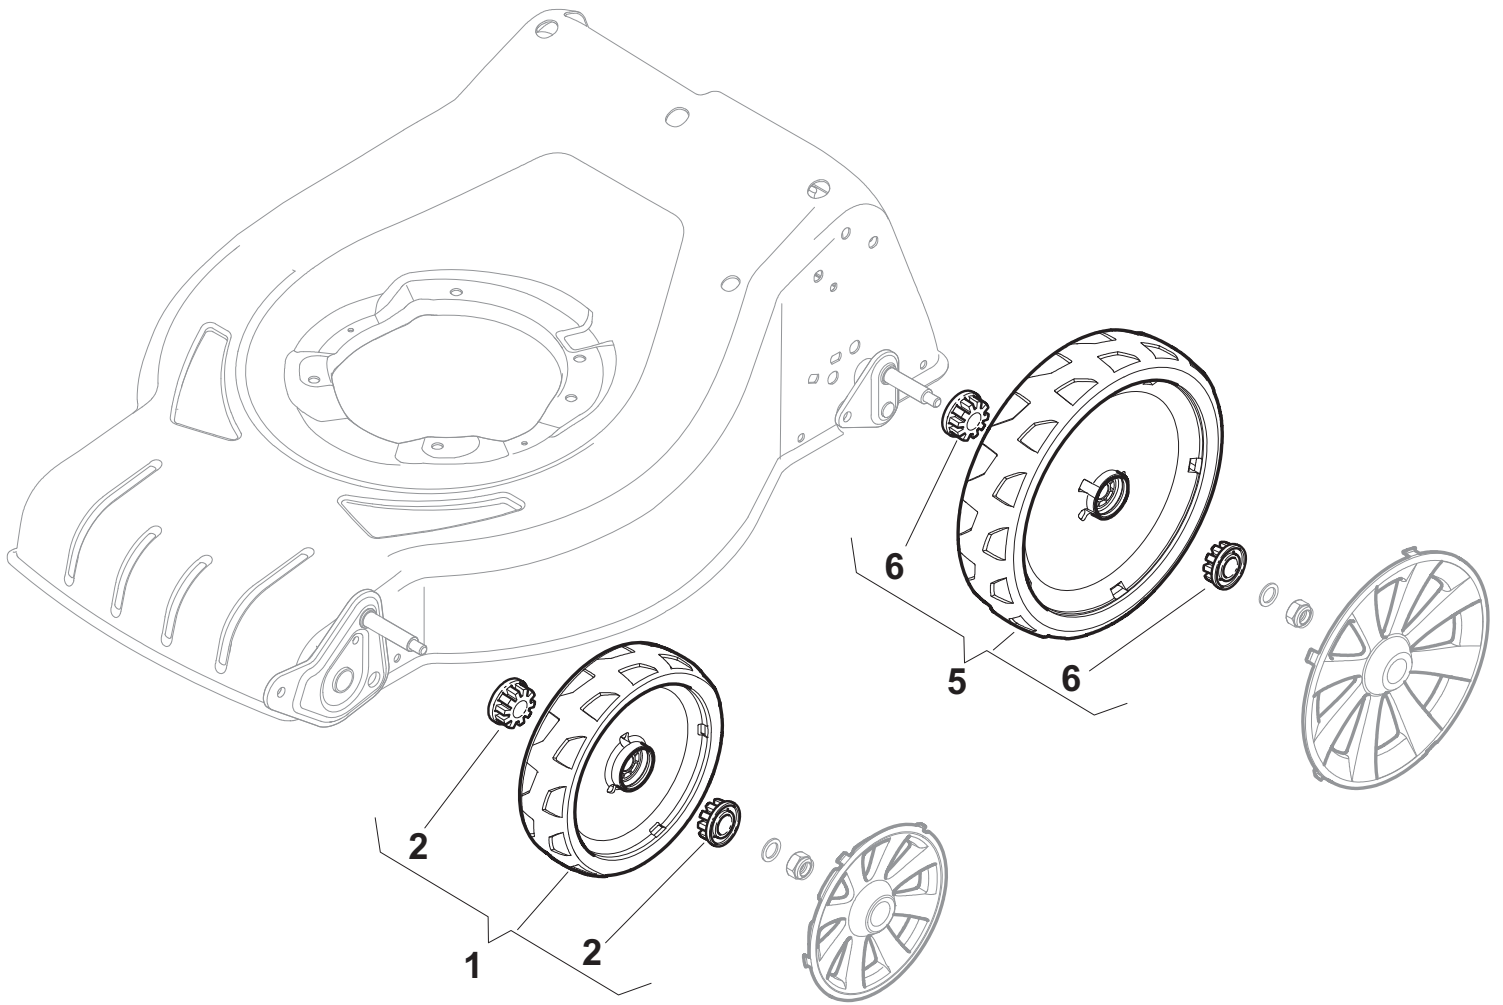

POS	PART. NO	Q.ty	DESCRIPTION	DESCRIZIONE	DESCRIPTION	BESCHREIBUNG	REMARKS
1	381007448/0	2	Wheel Ø 180	Ruota Ø 180	Roue Ø 180	Rad Ø 180	
2	19216035/0	4	Bearing	Cuscinetto	Coussinet	Lager	
1	381007449/0	2	Wheel Ø 240	Ruota Ø 240	Roue Ø 240	Rad Ø 240	
6	19216035/0	4	Bearing	Cuscinetto	Coussinet	Lager