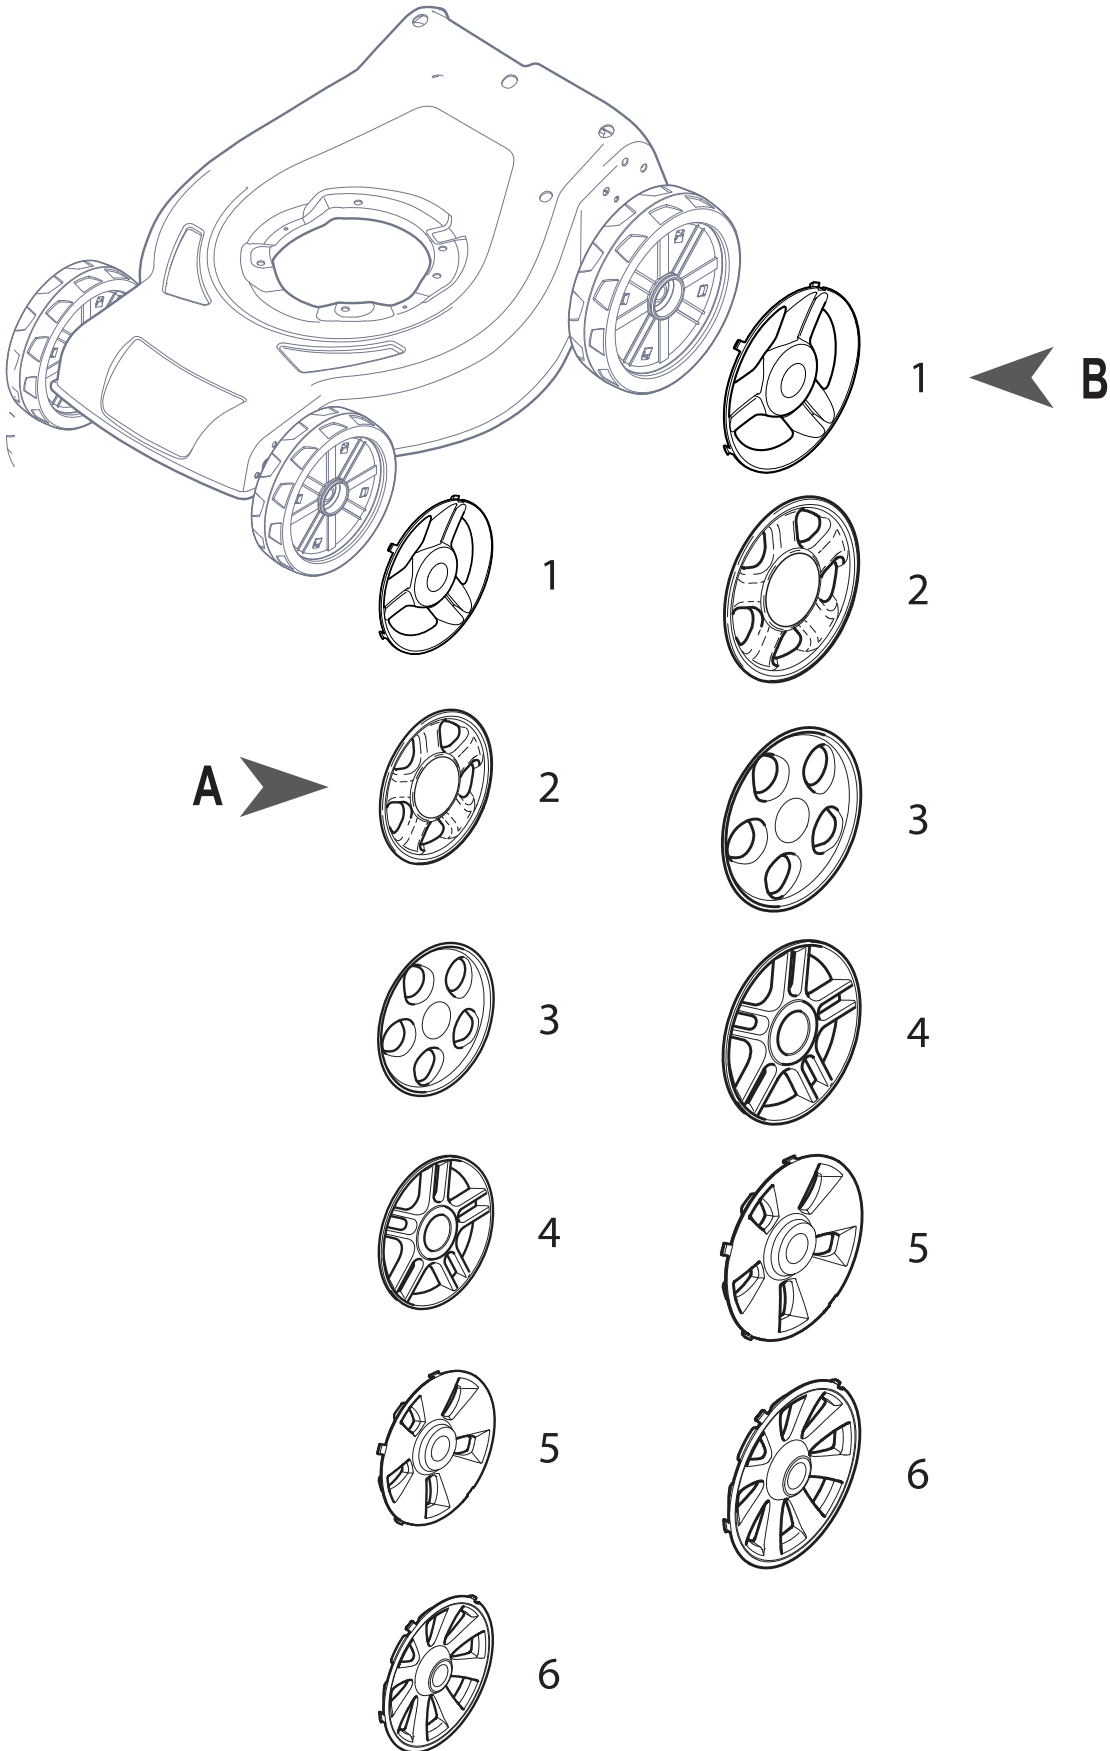

POS	PART. NO	Q.ty	DESCRIPTION	DESCRIZIONE	DESCRIPTION	BESCHREIBUNG	REMARKS
1	381007444/0	2	Wheel Ø 180	Ruota Ø 180	Roue Ø 180	Rad Ø 180	
2	322042064/0	4	Bush	Bussola	Douille	Buchse	
1	381007446/0	2	Wheel Ø 240	Ruota Ø 240	Roue Ø 240	Rad Ø 240	
6	322042064/0	4	Bush	Bussola	Douille	Buchse