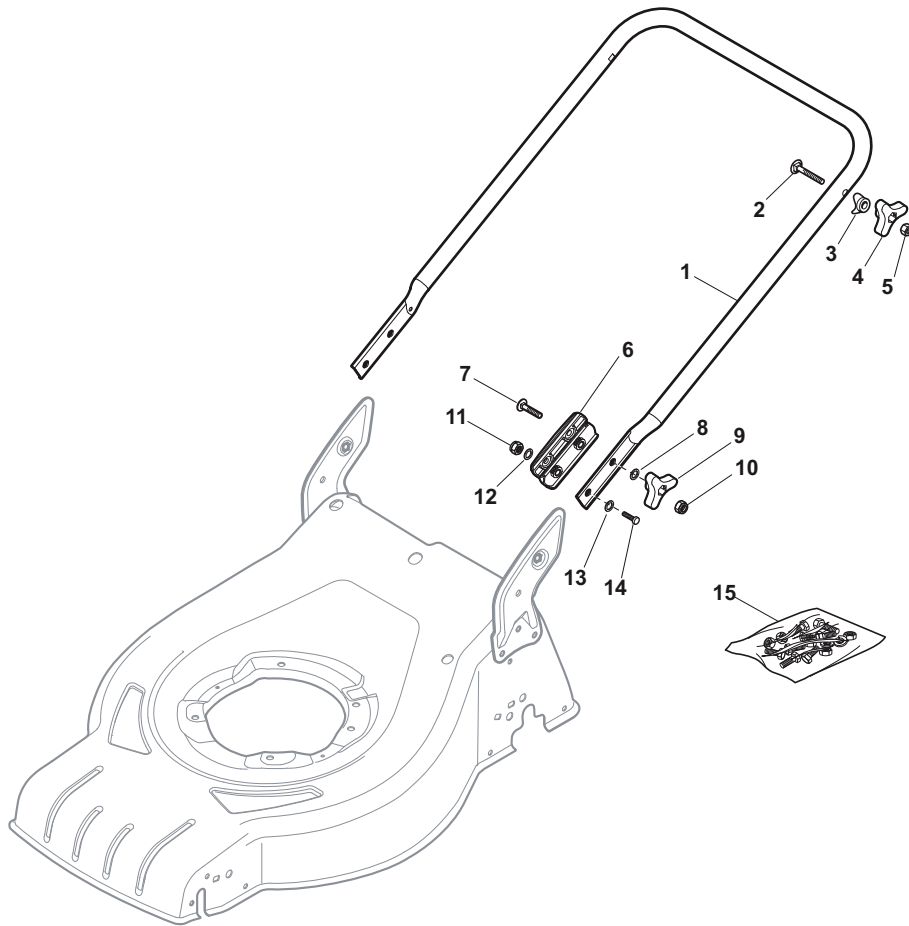

POS	PART. NO	Q.ty	DESCRIPTION	DESCRIZIONE	DESCRIPTION	BESCHREIBUNG	REMARKS
1	322226168/0	1	Mask, Black	Mascherina, Nero	Mesque, Noire	Maske, Schwarz	
2	112728698/0	2	Screw	Vite	Vis	Schraube