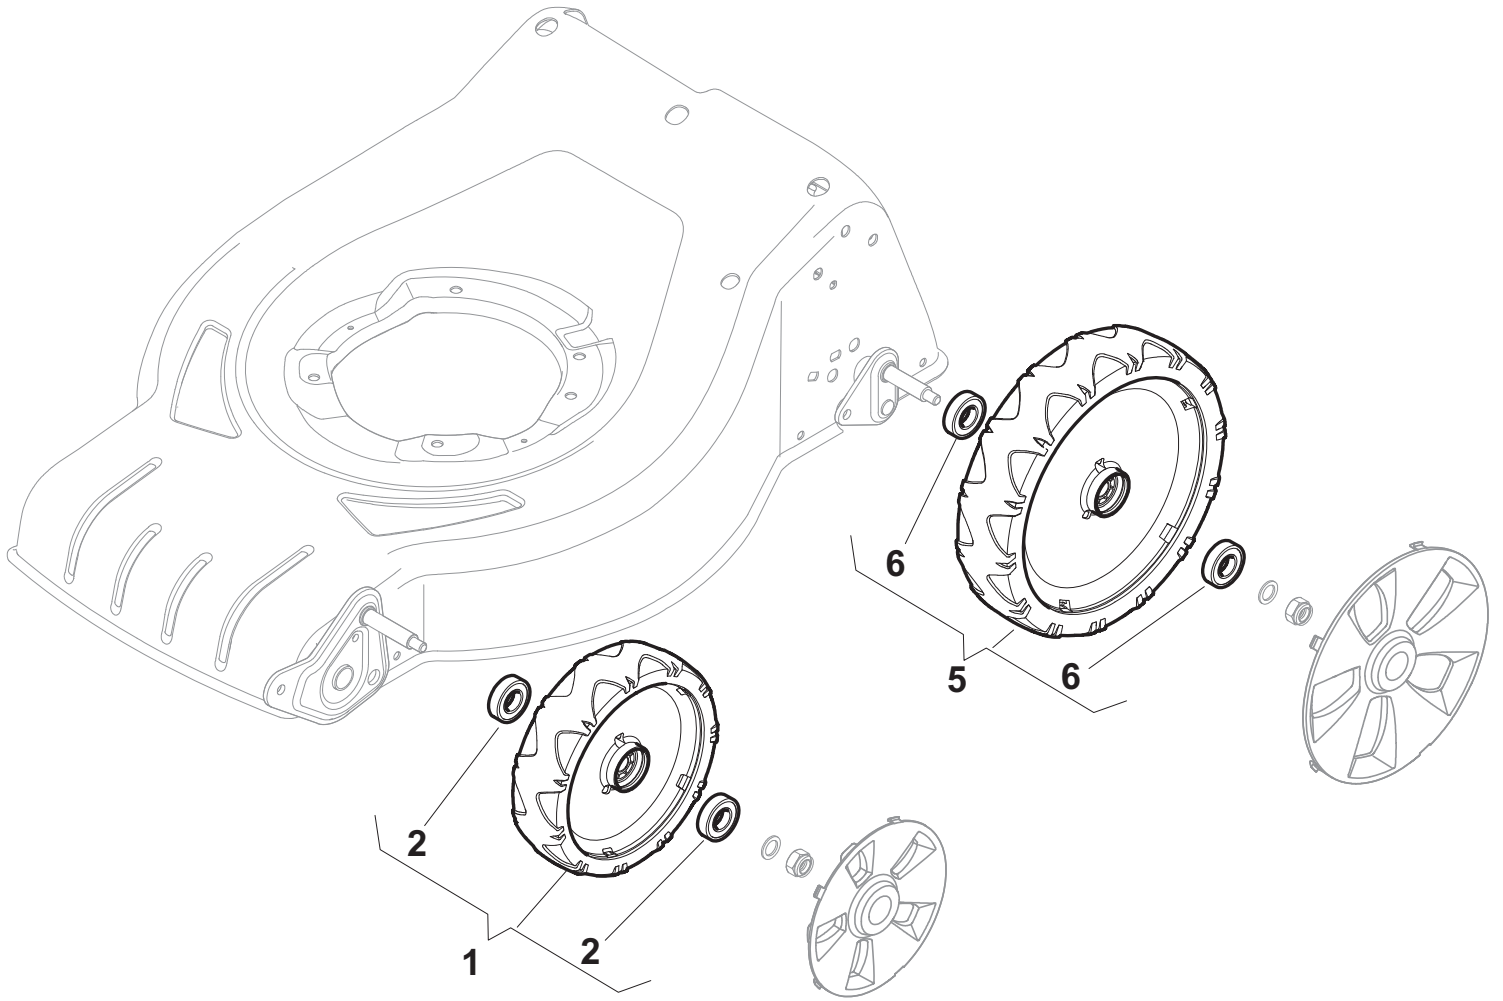

POS	PART. NO	Q.ty	DESCRIPTION	DESCRIZIONE	DESCRIPTION	BESCHREIBUNG	REMARKS
1	381007442/0	2	Wheel Ø 180	Ruota Ø 180	Roue Ø 180	Rad Ø 180	
2	322042064/0	4	Bush	Bussola	Douille	Buchse	
1	381007443/0	2	Wheel Ø 240	Ruota Ø 240	Roue Ø 240	Rad Ø 240	
6	322042064/0	4	Bush	Bussola	Douille	Buchse