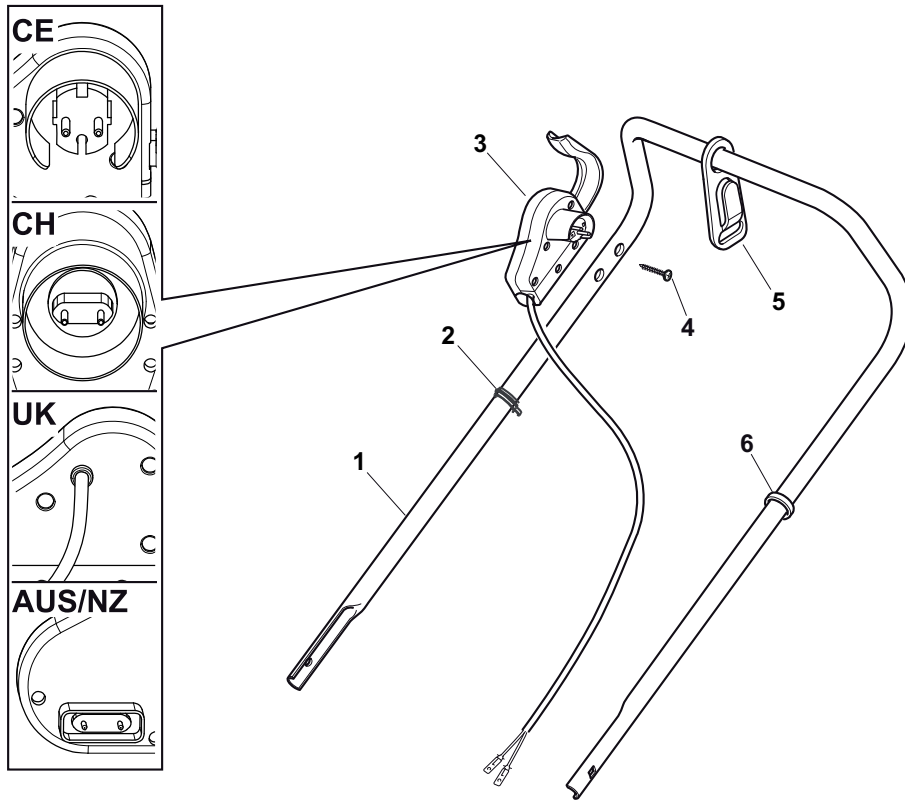

POS	PART. NO	Q.ty	DESCRIPTION	DESCRIZIONE	DESCRIPTION	BESCHREIBUNG	REMARKS
1	322226168/0	1	Mask, Black	Mascherina, Nero	Mesque, Noire	Maske, Schwarz	
2	112728698/0	2	Screw	Vite	Vis	Schraube	

POS	PART. NO	Q.ty	DESCRIPTION	DESCRIZIONE	DESCRIPTION	BESCHREIBUNG	REMARKS
1	381006735/0	1	Handle, Lower Part	Manico, Parte Inf	Mancheron, Partie Inf.	Holm, Unterteil	
2	12819120/0	2	Screw	Vite	Vis	Schraube	
3	22680006/1	2	Washer	Rosetta	Rondelle	Scheibe	
4	22399900/0	2	Knob	Manopolina	Poignée	Griff	Black
4	322399840/0	2	Knob	Manopolina	Poignée	Griff	Yellow
5	12293200/0	2	Nut	Dado	Ecrou	Mutter	
6	322551582/0	2	Plate	Piastrina Isolamento	Plaquette	Platte	
7	12819110/0	2	Screw	Vite	Vis	Schraube	
8	12523060/0	2	Washer	Rosetta	Rondelle	Scheibe	
9	22399900/0	2	Knob	Manopolina	Poignée	Griff	Black
9	322399840/0	2	Knob	Manopolina	Poignée	Griff	Yellow
10	12293200/0	2	Nut	Dado	Ecrou	Mutter	
11	12155000/0	2	Nut	Dado	Ecrou	Mutter	
12	12521350/0	2	Washer	Rosetta	Rondelle	Scheibe	
13	12521350/0	2	Washer	Rosetta	Rondelle	Scheibe	
14	12793701/0	2	Screw	Vite	Vis	Schraube	
15	381008698/0	1	Outfit, Screws	Dotazione Viteria	Dotation Visserie	Satz, Schrauben	Black
15	381008699/0	1	Outfit, Screws	Dotazione Viteria	Dotation Visserie	Satz, Schrauben	Yellow

POS	PART. NO	Q.ty	DESCRIPTION	DESCRIZIONE	DESCRIPTION	BESCHREIBUNG	REMARKS
1	81007017/2	1	Handle, Upper Part	Manico, Parte Sup	Mancheron, Partie Superieure	Holm, Oberteil	
2	22192000/1	2	Anchor Clamp	Fascetta	Collier Ancrage	Bowdenzughalter	
3	81600500/1	1	Dead Hand Switch	Salvatore	Int. Main Morte	Tot Manschalter	CE
3	81600501/1	1	Dead Hand Switch	Salvatore	Int. Main Morte	Tot Manschalter	CH
3	81600502/1	1	Dead Hand Switch	Salvatore	Int. Main Morte	Tot Manschalter	UK
3	18710628/0	1	Dead Hand Switch	Salvatore	Int. Main Morte	Tot Manschalter	AUS-NZ
4	12728701/0	2	Screw	Vite	Vis	Schraube	
5	322195101/4	1	Fairlead	Fermacavo	Fixation Cable	Kabelbefestigung	
6	22192151/0	1	Fairlead	Fermacavo	Fixation Cable	Kabelbefestigung	