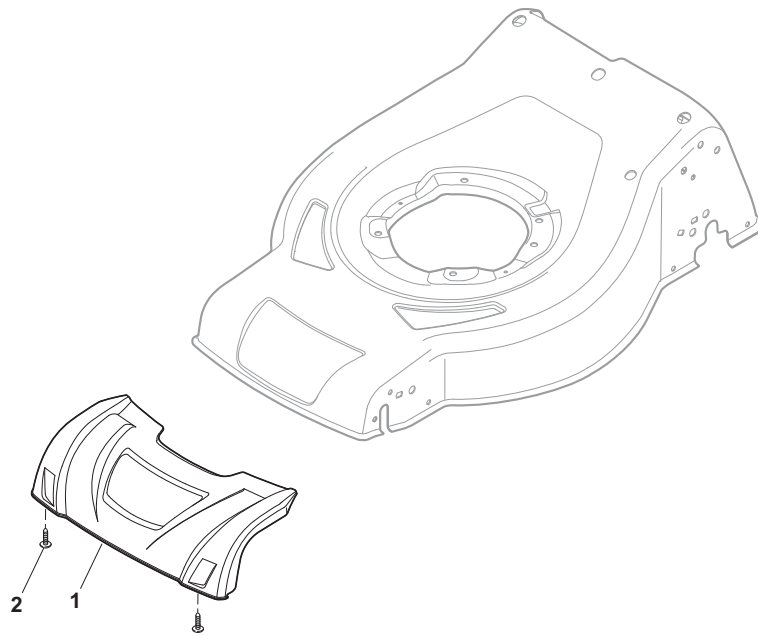

POS	PART. NO	Q.ty	DESCRIPTION	DESCRIZIONE	DESCRIPTION	BESCHREIBUNG	REMARKS
1	322226170/0	1	Mask, Black	Mascherina, Nero	Mesque, Noire	Maske, Schwarz	
2	112728698/0	2	Screw	Vite	Vis	Schraube