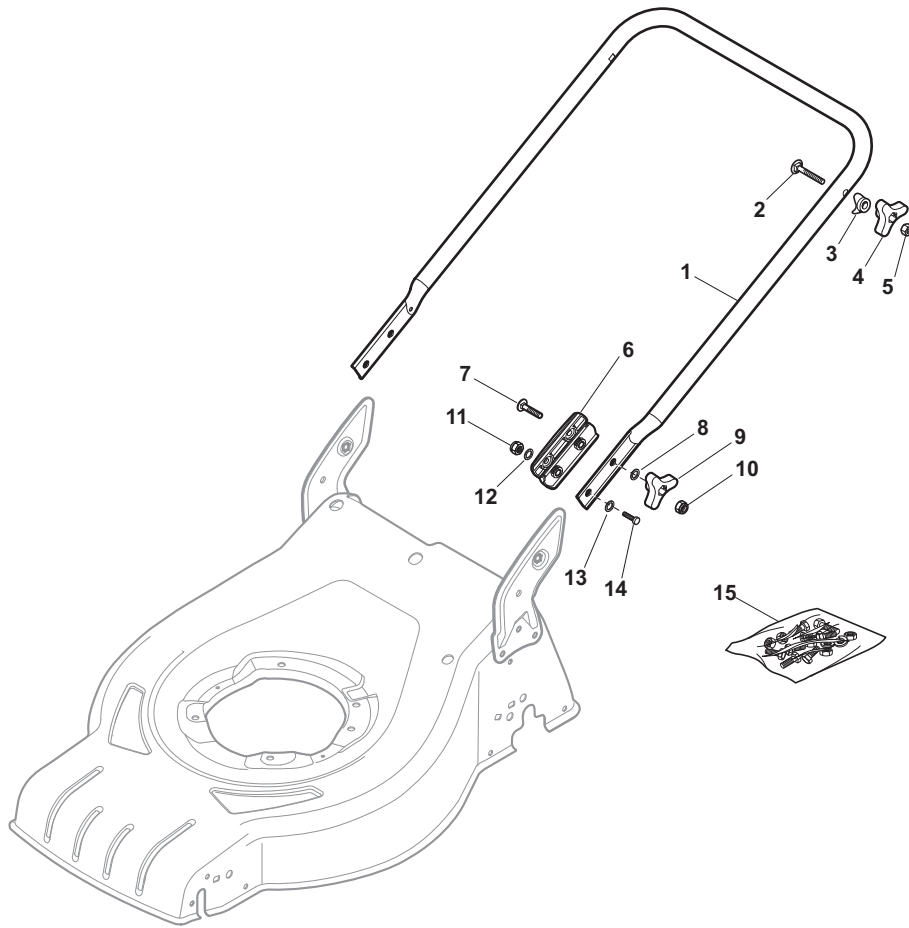

POS	PART. NO	Q.ty	DESCRIPTION	DESCRIZIONE	DESCRIPTION	BESCHREIBUNG	REMARKS
1	322226168/0	1	Mask, Black	Mascherina, Nero	Mesque, Noire	Maske, Schwarz	
2	112728698/0	2	Screw	Vite	Vis	Schraube