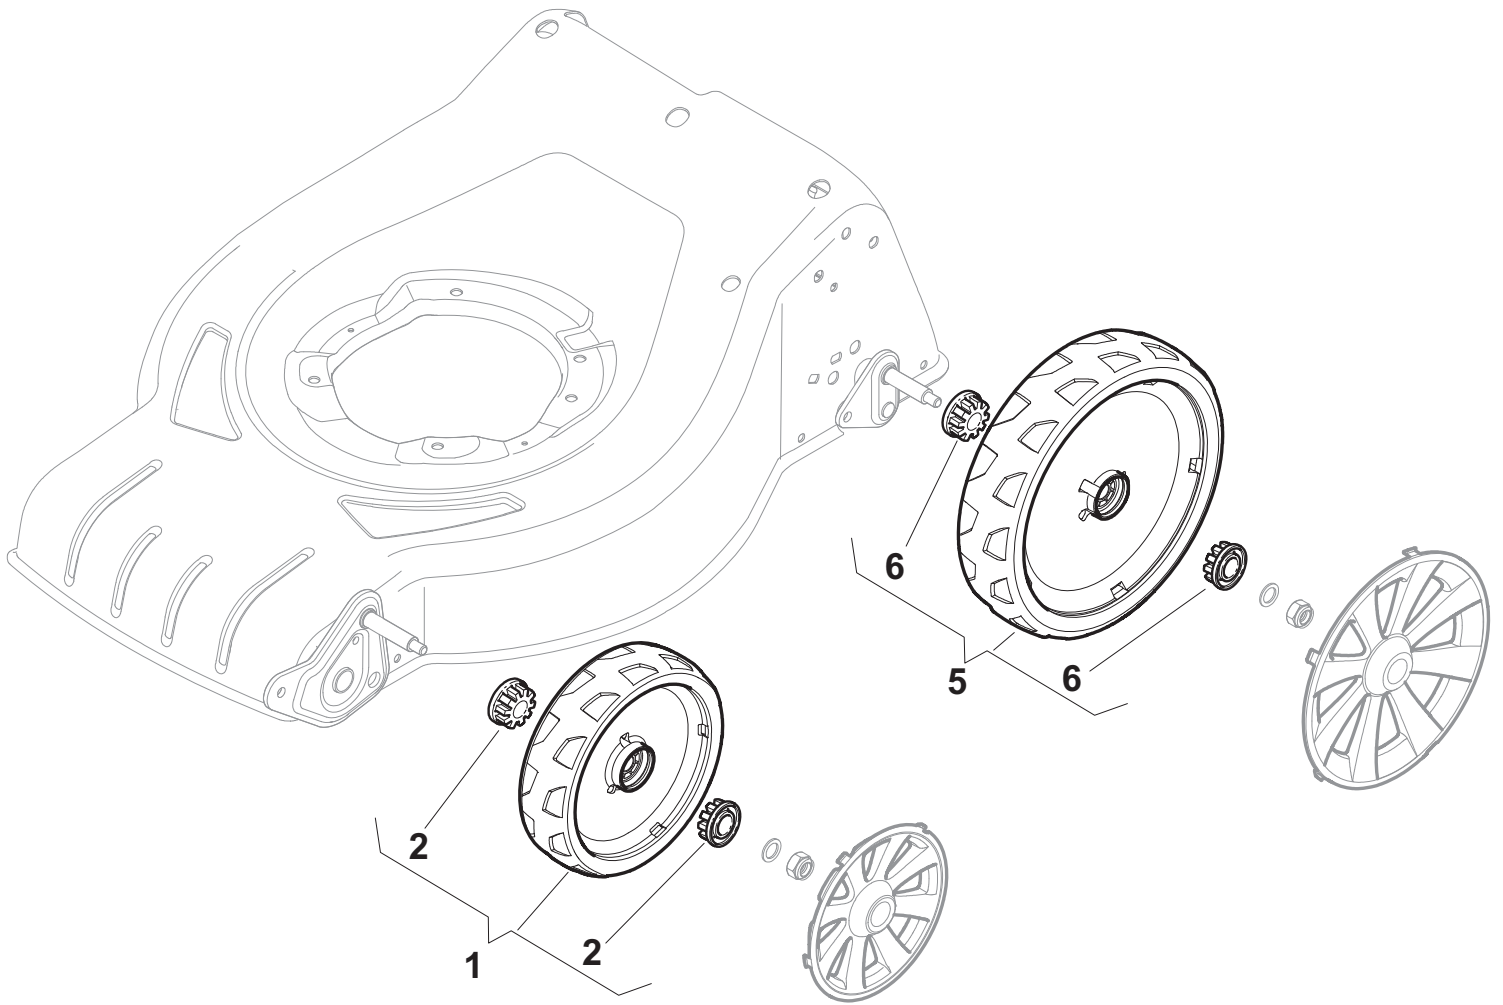

POS	PART. NO	Q.ty	DESCRIPTION	DESCRIZIONE	DESCRIPTION	BESCHREIBUNG	REMARKS
1	381007448/0	2	Wheel Ø 180	Ruota Ø 180	Roue Ø 180	Rad Ø 180	
2	19216035/0	4	Bearing	Cuscinetto	Coussinet	Lager	
1	381007449/0	2	Wheel Ø 240	Ruota Ø 240	Roue Ø 240	Rad Ø 240	
6	19216035/0	4	Bearing	Cuscinetto	Coussinet	Lager