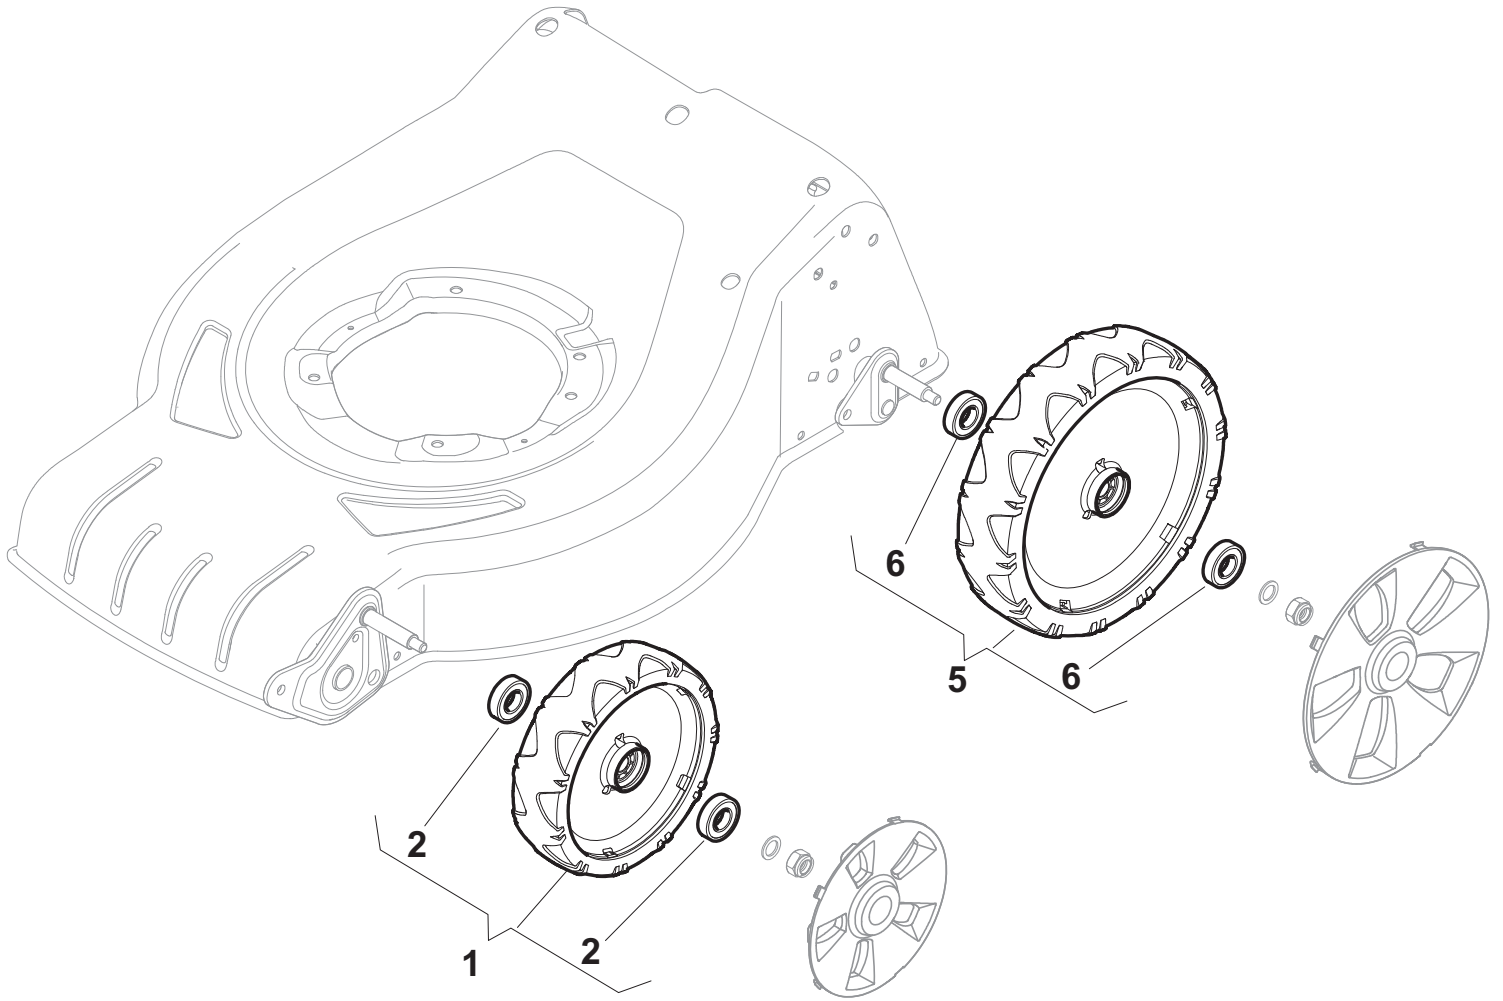

POS	PART. NO	Q.ty	DESCRIPTION	DESCRIZIONE	DESCRIPTION	BESCHREIBUNG	REMARKS
1	381007442/0	2	Wheel Ø 180	Ruota Ø 180	Roue Ø 180	Rad Ø 180	
2	322042064/0	4	Bush	Bussola	Douille	Buchse	
1	381007443/0	2	Wheel Ø 240	Ruota Ø 240	Roue Ø 240	Rad Ø 240	
6	322042064/0	4	Bush	Bussola	Douille	Buchse