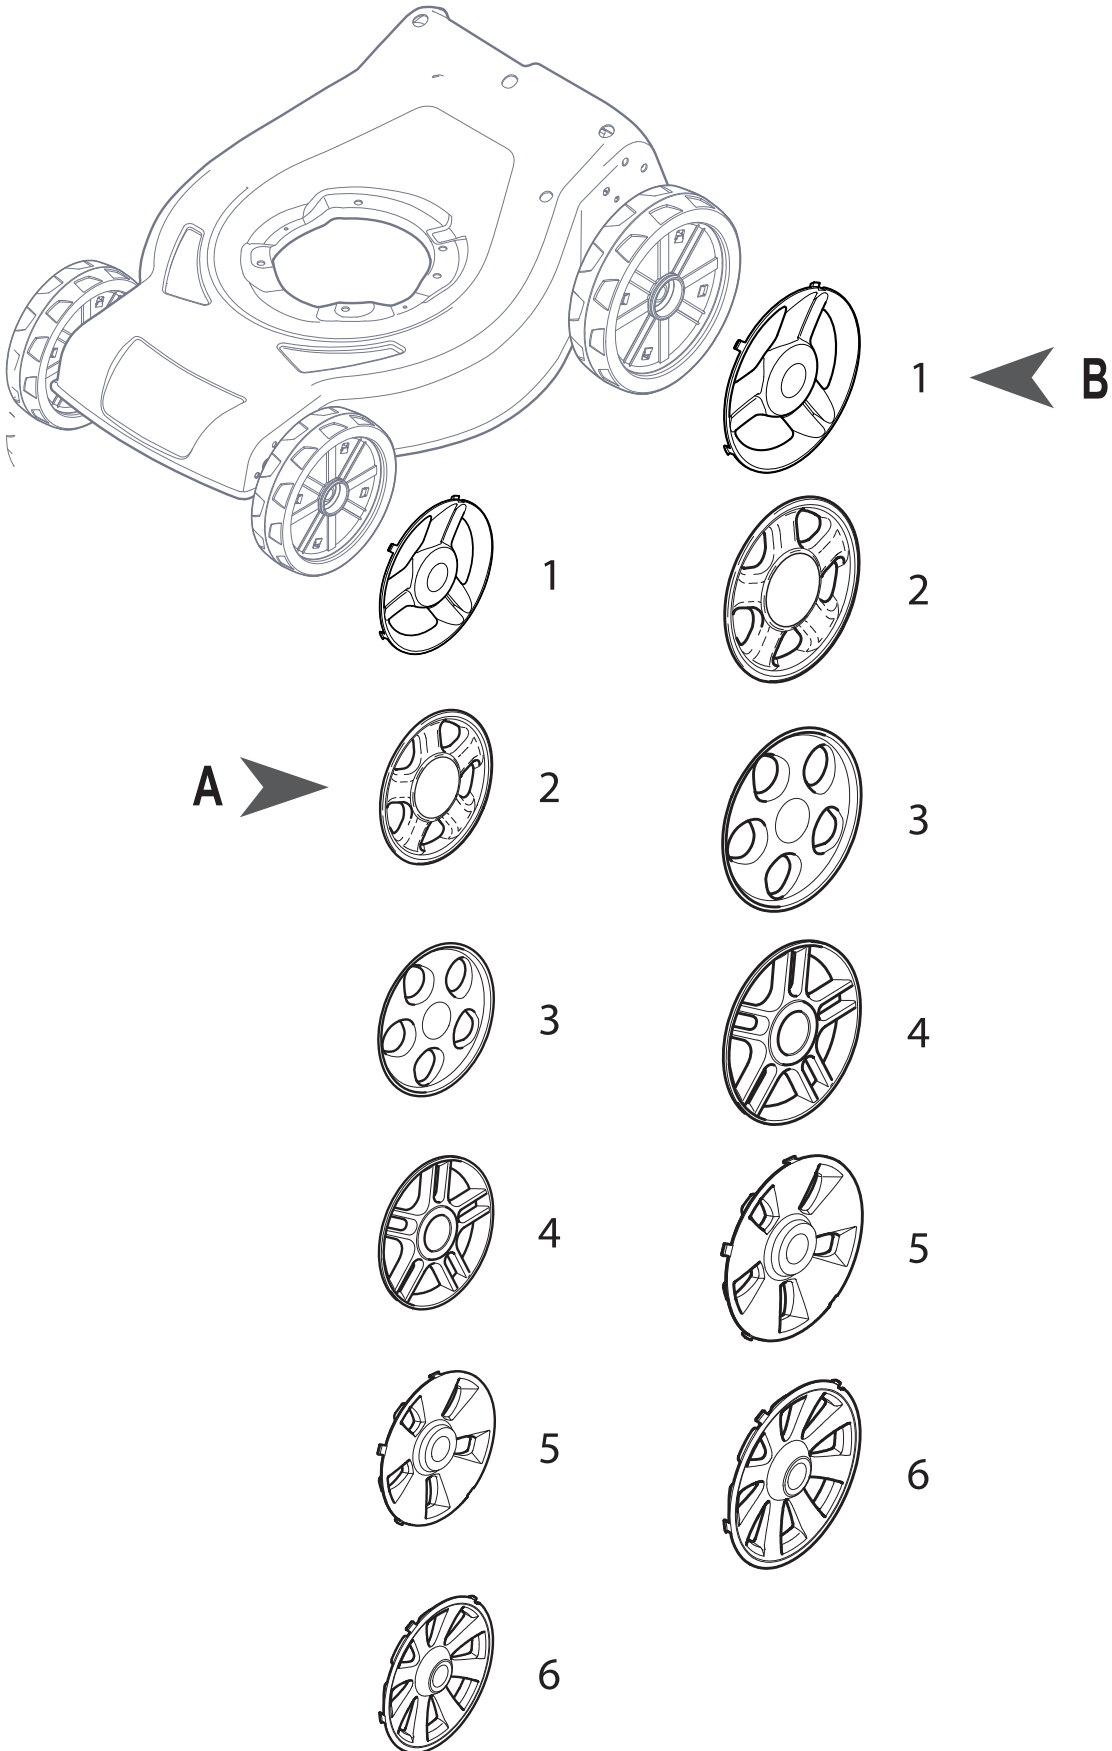

POS	PART. NO	Q.ty	DESCRIPTION	DESCRIZIONE	DESCRIPTION	BESCHREIBUNG	REMARKS
1	381007444/0	2	Wheel Ø 180	Ruota Ø 180	Roue Ø 180	Rad Ø 180	
2	322042064/0	4	Bush	Bussola	Douille	Buchse	
1	381007446/0	2	Wheel Ø 240	Ruota Ø 240	Roue Ø 240	Rad Ø 240	
6	322042064/0	4	Bush	Bussola	Douille	Buchse