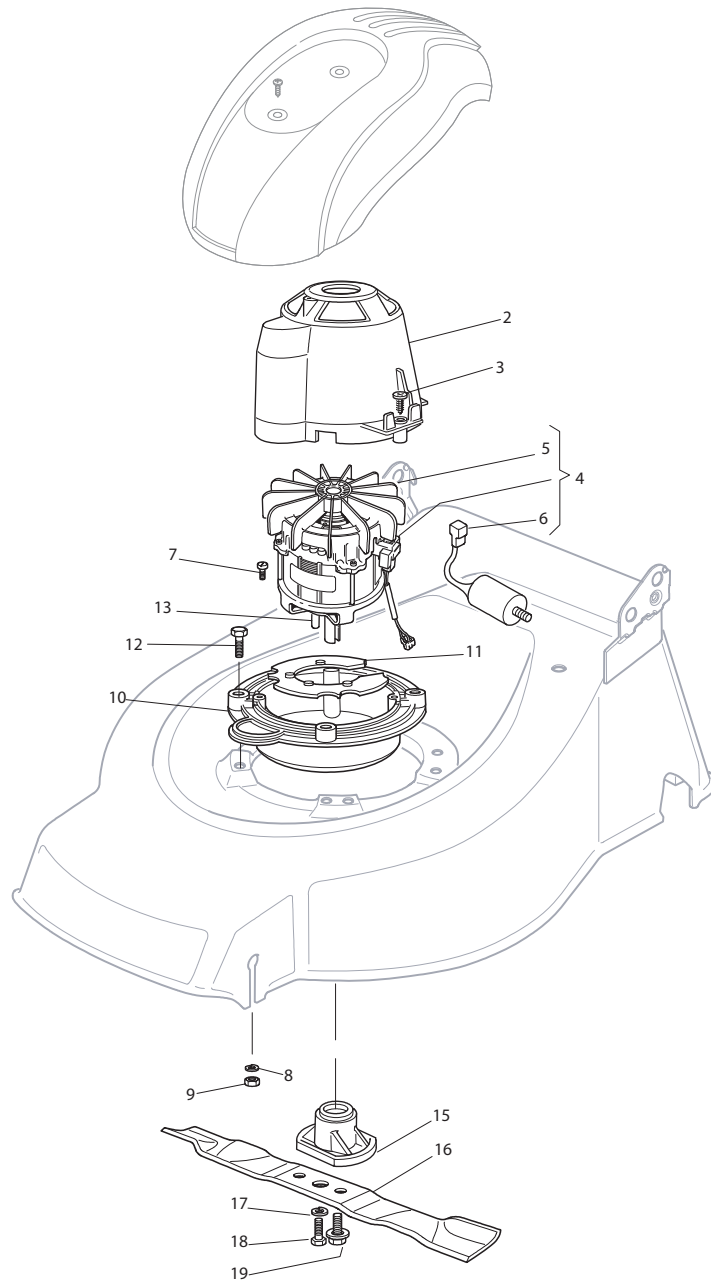

POS	PART. NO	Q.ty	DESCRIPTION	DESCRIZIONE	DESCRIPTION	BESCHREIBUNG	REMARKS
2	22785210/0	1	Support, Cover	Supporto Capottina	Support Capot	Halter, Haube	
3	12728710/0	4	Screw	Vite	Vis	Schraube	
4	18563605/0	1	Motor Leo	Motore Leo	Moteur Leo	Motor Leo	230V (1600W)
4	18563607/0	1	Motor Atb	Motore Atb	Moteur Atb	Motor Atb	240V (1600W)
4	118563665/0	1	Motor Atb	Motore Atb	Moteur Atb	Motor Atb	230V (1600W)
4	18563640/0	1	Motor Atb	Motore Atb	Moteur Atb	Motor Atb	230V (1800W)
5	18740054/0	1	Fan Motor Atb	Ventola Motore Atb	Ventilateur Moteur Atb	Lüfter Motor Atb	
6	18222045/0	1	Condenser 16 µf	Condensatore 16 µf	Condenseur 16 µf	Kondensator 16 µf	1600W
6	18222039/0	1	Condenser 25 µf	Condensatore 25 µf	Condenseur 25 µf	Kondensator 25 µf	1800W
7	12735410/0	4	Screw	Vite	Vis	Schraube	
8	12583500/0	4	Grower	Grower	Grower	Federring	
9	12293200/0	4	Nut	Dado	Ecrou	Mutter	
10	322207211/4	1	Flange	Flangia	Bride	Flansch	
11	322720360/2	1	Ventilation Screen	Schermo	Ecran Ventilation	Lüftungschirm	
12	12793700/0	4	Screw	Vite	Vis	Schraube	
13	12139440/0	1	Feather	Linguetta	Clavette	Keil	
14	12728680/0	2	Screw	Vite	Vis	Schraube	
15	322463186/3	1	Hub	Mozzo	Moyeu	Halter	
16	81004341/3	1	Blade Standard	Coltello Standard	Lame Standard	Messer Standard	
16	81004396/0	1	Blade Winged	Coltello Alettato	Lame Ailetée	Messer Flügel	
17	12583500/0	2	Grower	Grower	Grower	Federring	
18	12793101/0	2	Screw	Vite	Vis	Schraube	
19	381004352/1	1	Screw	Vite	Vis	Schraube