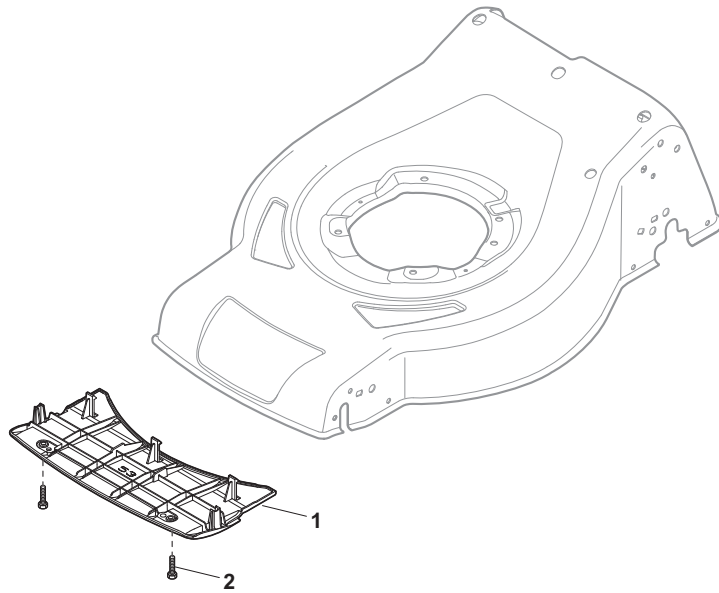

POS	PART. NO	Q.ty	DESCRIPTION	DESCRIZIONE	DESCRIPTION	BESCHREIBUNG	REMARKS
1	322500106/0	1	Front Combi	Pettine Anteriore	Peigne Avant	Vorne Comb	
2	112728698/0	2	Screw	Vite	Vis	Schraube