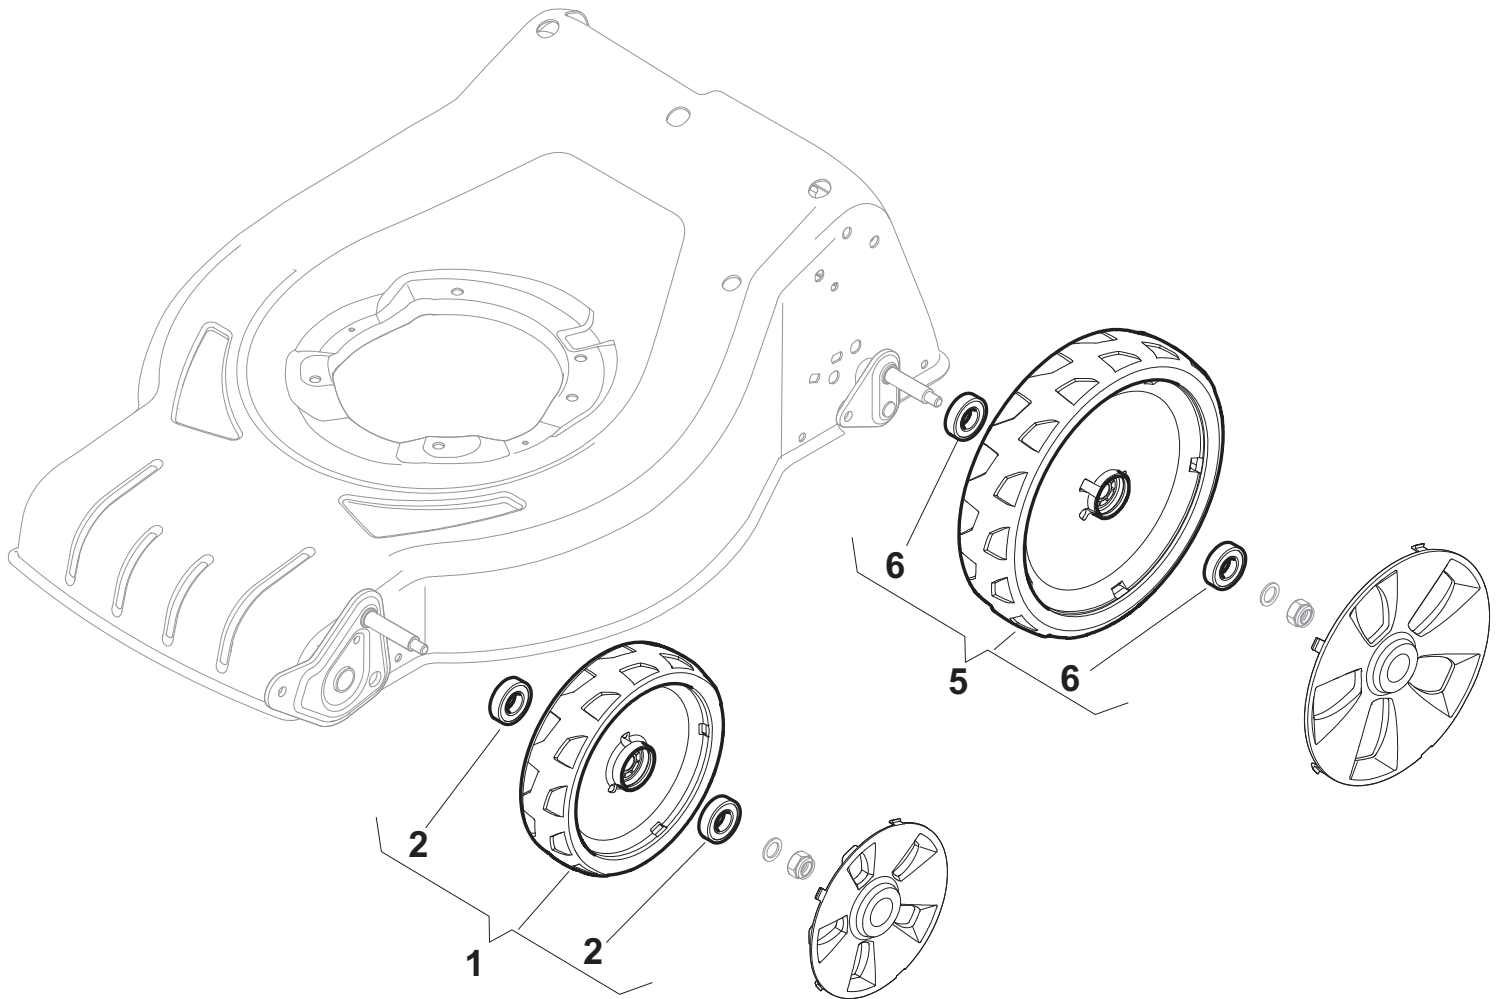

POS	PART. NO	Q.ty	DESCRIPTION	DESCRIZIONE	DESCRIPTION	BESCHREIBUNG	REMARKS
1	81006603/0	1	Handle, Upper Part	Manico, Parte Sup	Mancheron, Partie Superieure	Holm, Oberteil	
2	22192000/1	2	Anchor Clamp	Fascetta	Collier Ancrage	Bowdenzughalter	
3	381600503/3	1	Dead Hand Switch	Salvamotore	Int. Main Morte	Tot Manschalter	CE
3	381600505/4	1	Dead Hand Switch	Salvamotore	Int. Main Morte	Tot Manschalter	UK
3	381600504/3	1	Dead Hand Switch	Salvamotore	Int. Main Morte	Tot Manschalter	CH
4	12728701/0	4	Screw	Vite	Vis	Schraube	
5	322195101/4	1	Fairlead	Fermacavo	Fixation Cable	Kabelbefestigung	
6	22010251/0	1	Rod, Fairlead Bearing	Asta Aggancio Fermacavo	Tige Support Serrecable	Stange, Kabelhalter	
7	322230350/1	1	Fulcrum Pin	Fulcro	Point D'Appui	Gelenkpunkt	
8	22450115/0	1	Spring	Molla	Ressort	Feder	
9	322785144/1	1	Support	Supporto	Support	Halter	
10	322322881/1	1	Lever, Engine Brake	Leva Freno Motore, Nero	Levier Frein Moteur	Hebel, Motorbremse	Black
10	322322885/1	1	Lever, Engine Brake	Leva Freno Motore, Giallo	Levier Frein Moteur	Hebel, Motorbremse	Yellow
10	322322884/1	1	Lever, Engine Brake. Red	Leva Freno Motore, Rosso	Levier Frein Moteur. Rouge	Hebel, Motorbremse. Rote	Red
11	12735103/0	3	Screw	Vite	Vis	Schraube	
12	12523040/0	3	Washer	Rosetta	Rondelle	Scheibe	
13	22680006/1	3	Washer	Rosetta	Rondelle	Scheibe	
14	322806518/2	1	Support, R	Supporto Dx	Support D	Halter, Rechter	
16	322806519/2	1	Support, L	Supporto Sx	Support G	Halter, Linker	
17	181003372/0	1	Driving Lever	Leva Trazione	Levier Traction	Antriebhebel	Yellow
17	81001245/1	1	Driving Lever	Leva Trazione	Levier Traction	Antriebhebel	Black
18	22806520/0	1	Support, Adjuster	Supporto Registro	Support Ecrou Reg.	Halter, Regler	
20	381030012/0	1	Cable, Rear Drive	Cavo Comando Trazione	Câble, Commande Traction	Kabel, Antrieb