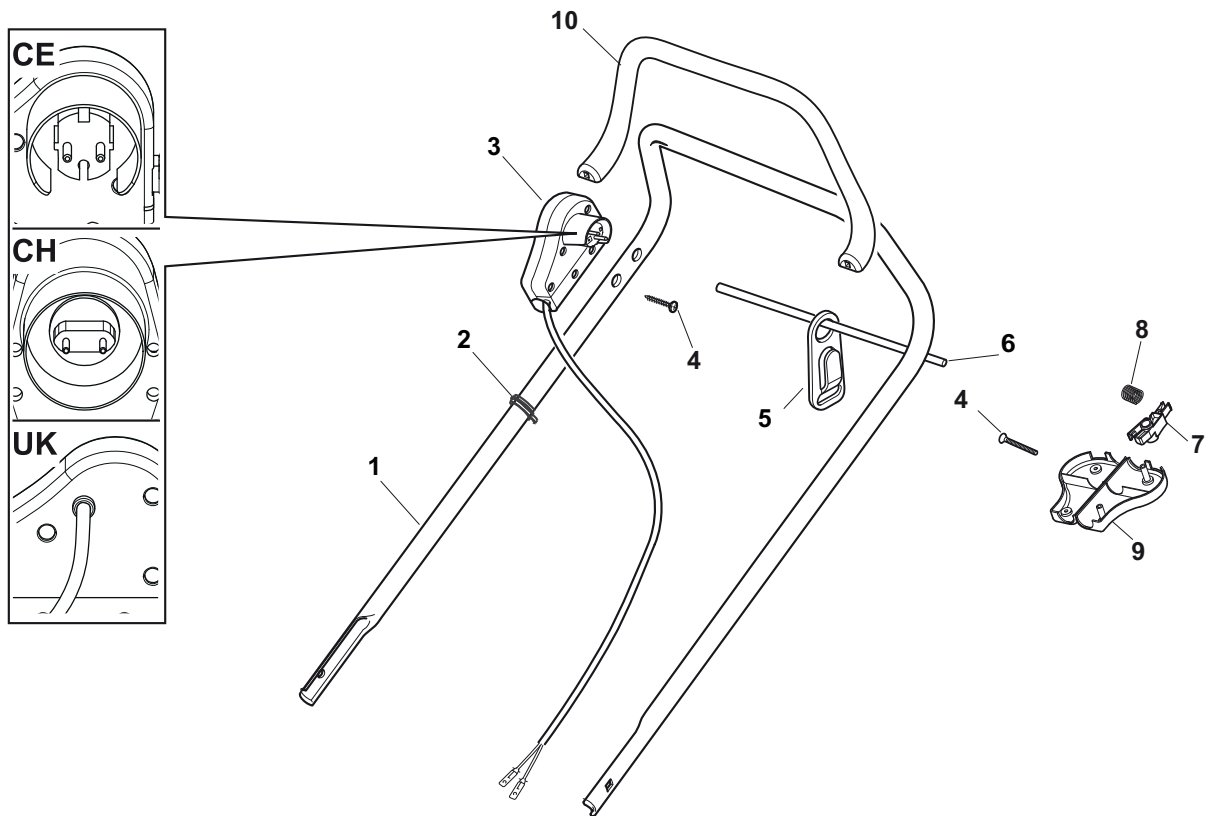

POS	PART. NO	Q.ty	DESCRIPTION	DESCRIZIONE	DESCRIPTION	BESCHREIBUNG	REMARKS
1	322226168/0	1	Mask, Black	Mascherina, Nero	Mesque, Noire	Maske, Schwarz	
2	112728698/0	2	Screw	Vite	Vis	Schraube	

POS	PART. NO	Q.ty	DESCRIPTION	DESCRIZIONE	DESCRIPTION	BESCHREIBUNG	REMARKS
1	381006735/0	1	Handle, Lower Part	Manico, Parte Inf	Mancheron, Partie Inf.	Holm, Unterteil	
2	12819120/0	2	Screw	Vite	Vis	Schraube	
3	22680006/1	2	Washer	Rosetta	Rondelle	Scheibe	
4	22399900/0	2	Knob	Manopolina	Poignée	Griff	Black
4	322399840/0	2	Knob	Manopolina	Poignée	Griff	Yellow
5	12293200/0	2	Nut	Dado	Ecrou	Mutter	
6	322551582/0	2	Plate	Piastrina Isolamento	Plaquette	Platte	
7	12819110/0	2	Screw	Vite	Vis	Schraube	
8	12523060/0	2	Washer	Rosetta	Rondelle	Scheibe	
9	22399900/0	2	Knob	Manopolina	Poignée	Griff	Black
9	322399840/0	2	Knob	Manopolina	Poignée	Griff	Yellow
10	12293200/0	2	Nut	Dado	Ecrou	Mutter	
11	12155000/0	2	Nut	Dado	Ecrou	Mutter	
12	12521350/0	2	Washer	Rosetta	Rondelle	Scheibe	
13	12521350/0	2	Washer	Rosetta	Rondelle	Scheibe	
14	12793701/0	2	Screw	Vite	Vis	Schraube	
15	381008698/0	1	Outfit, Screws	Dotazione Viteria	Dotation Visserie	Satz, Schrauben	Black
15	381008699/0	1	Outfit, Screws	Dotazione Viteria	Dotation Visserie	Satz, Schrauben	Yellow

POS	PART. NO	Q.ty	DESCRIPTION	DESCRIZIONE	DESCRIPTION	BESCHREIBUNG	REMARKS
1	81007017/2	1	Handle, Upper Part	Manico, Parte Sup	Mancheron, Partie Superieure	Holm, Oberteil	
2	22192000/1	2	Anchor Clamp	Fascetta	Collier Ancrage	Bowdenzughalter	
3	81600500/1	1	Dead Hand Switch	Salvatore	Int. Main Morte	Tot Manschalter	CE
3	81600501/1	1	Dead Hand Switch	Salvatore	Int. Main Morte	Tot Manschalter	CH
3	81600502/1	1	Dead Hand Switch	Salvatore	Int. Main Morte	Tot Manschalter	UK
3	18710628/0	1	Dead Hand Switch	Salvatore	Int. Main Morte	Tot Manschalter	AUS-NZ
4	12728701/0	2	Screw	Vite	Vis	Schraube	
5	322195101/4	1	Fairlead	Fermacavo	Fixation Cable	Kabelbefestigung	
6	22192151/0	1	Fairlead	Fermacavo	Fixation Cable	Kabelbefestigung	