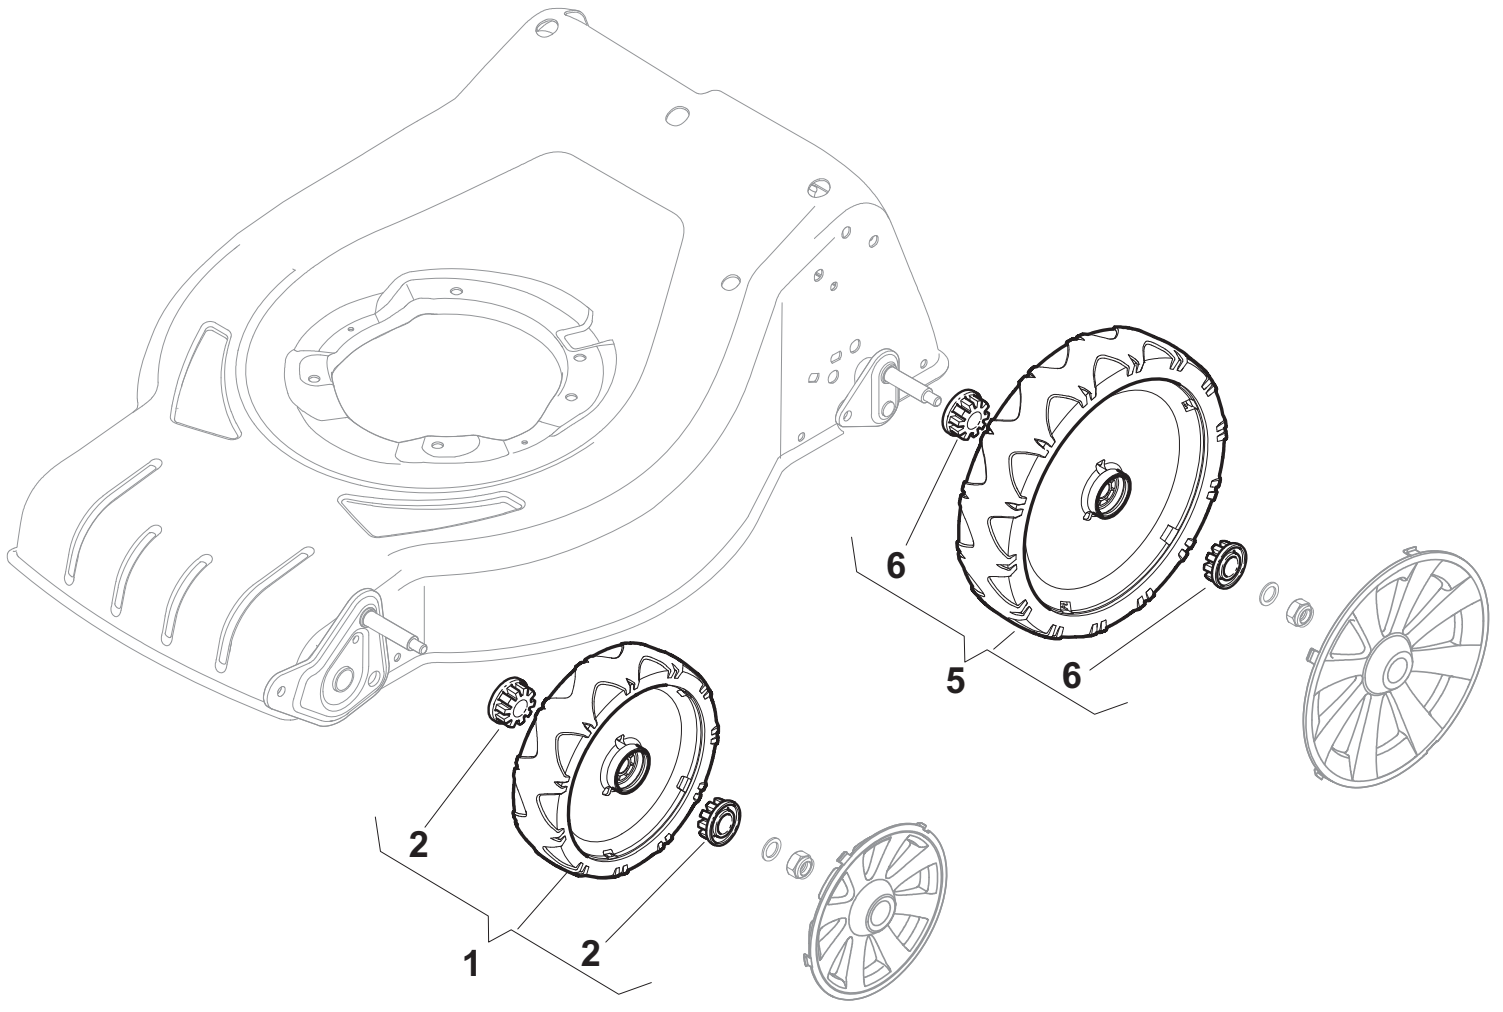

POS	PART. NO	Q.ty	DESCRIPTION	DESCRIZIONE	DESCRIPTION	BESCHREIBUNG	REMARKS
1	381007450/0	2	Wheel Ø 180	Ruota Ø 180	Roue Ø 180	Rad Ø 180	
2	19216035/0	4	Bearing	Cuscinetto	Coussinet	Lager	
1	381007456/0	2	Wheel Ø 240	Ruota Ø 240	Roue Ø 240	Rad Ø 240	
6	19216035/0	4	Bearing	Cuscinetto	Coussinet	Lager