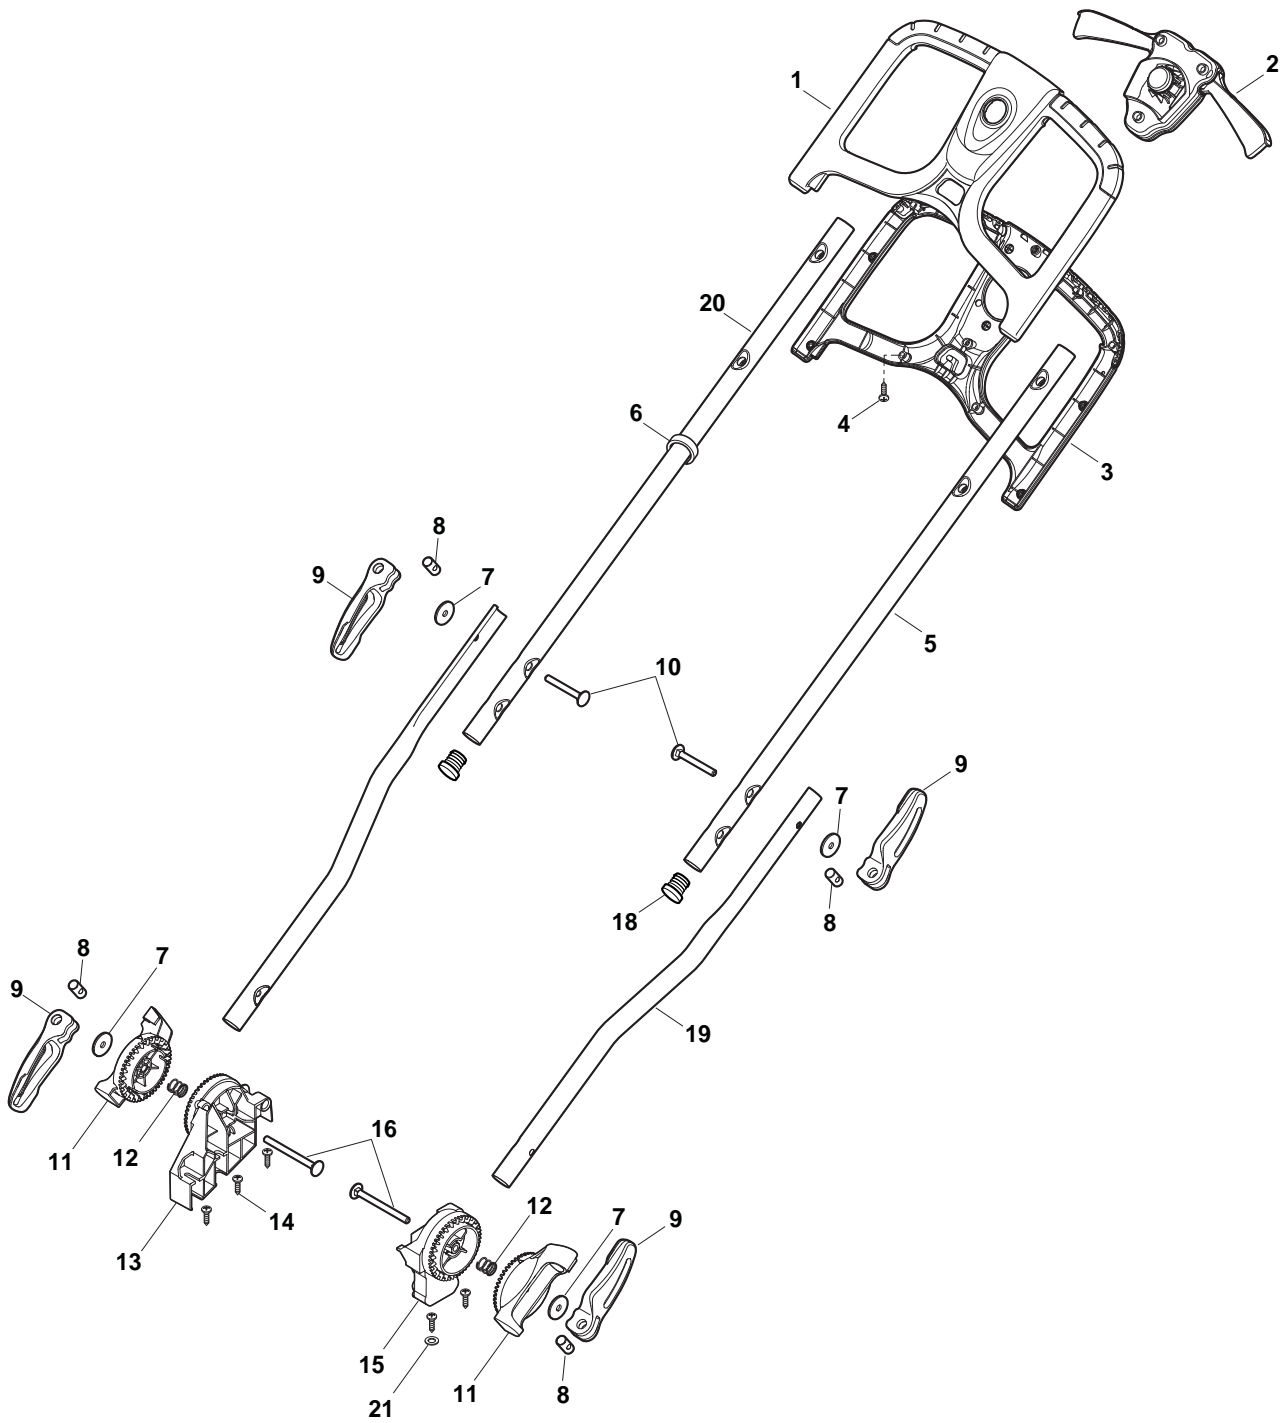

POS	PART. NO	Q.ty	DESCRIPTION	DESCRIZIONE	BESCHREIBUNG	DESCRIPTION	REMARKS
1	322291034/0	1	Upper Half Handgrip Switch	Semiinpugnatura Sup. Salvamotore	Oberteil Hälfte Tot Manschalter	Poignée Demi Sup. Int. Main Morte	
2	381600524/0	1	Dead Hand Switch	Salvamotore	Tot Manschalter	Int. Main Morte	Yellow
2	381600528/0	1	Dead Hand Switch	Salvamotore	Tot Manschalter	Int. Main Morte	Red
3	322291035/0	1	Lower Half Handgrip Switch	Semiinpugnatura Inf. Salvamotore	Untere Hälfte Tot Manschalter	Poignée Demi Inferiore Int. Main Morte	
4	112728713/0	11	Screw	Vite	Schraube	Vis	
5	381007515/0	1	Handle,Left Lower Part	Manico, Parte Inf Sx	Holm, Linke Unterteil	Mancheron, Partie Inferieure G	
6	122192000/1	1	Clamp	Staffa	Bride	Etrier	
7	112523050/0	4	Washer	Rosetta	Scheibe	Rondelle	
8	122524352/0	4	Pin	Perno	Bolzen	Pivot	
9	322319519/0	4	Fixing Lever Handle	Leva Fix Manico	Fixing Hebelgriff	Fixation de la poignée de levier	
9	322319520/0	4	Fixing Lever Handle	Leva Fix Manico	Fixing Hebelgriff	Fixation de la poignée de levier	
10	122943016/0	2	Screw	Vite	Schraube	Vis	
11	322246100/0	2	Handle Joint	Giunto	Handle Joint	Handle Joint	
12	122430210/0	2	Spring	Molla	Feder	Ressort	
13	322745052/0	2	Right Joint	Giunto Destro	Gelenk Rechte	Jointe Droit	
14	112728714/0	5	Screw	Vite	Schraube	Vis	
15	322745051/0	1	Left Joint	Giunto Sinistro	Gelenk Linke	Jointe Gauche	
16	122943017/0	2	Screw	Vite	Schraube	Vis	
18	118566112/0	2	Cap	Puntale	Gummistopfen	Bouchon	
19	381007513/0	2	Handle, Lower Part	Parte Inf Maniglia	Griff, Unterteil	Poignée, Partie Inferieure	
20	381007514/0	1	Handle, Right Lower Part	Manico, Parte Inf Dx	Holm, Rechte Unterteil	Mancheron, Partie Inferieure	
21	112521320/0	1	Washer	Rosetta	Scheibe	Rondelle