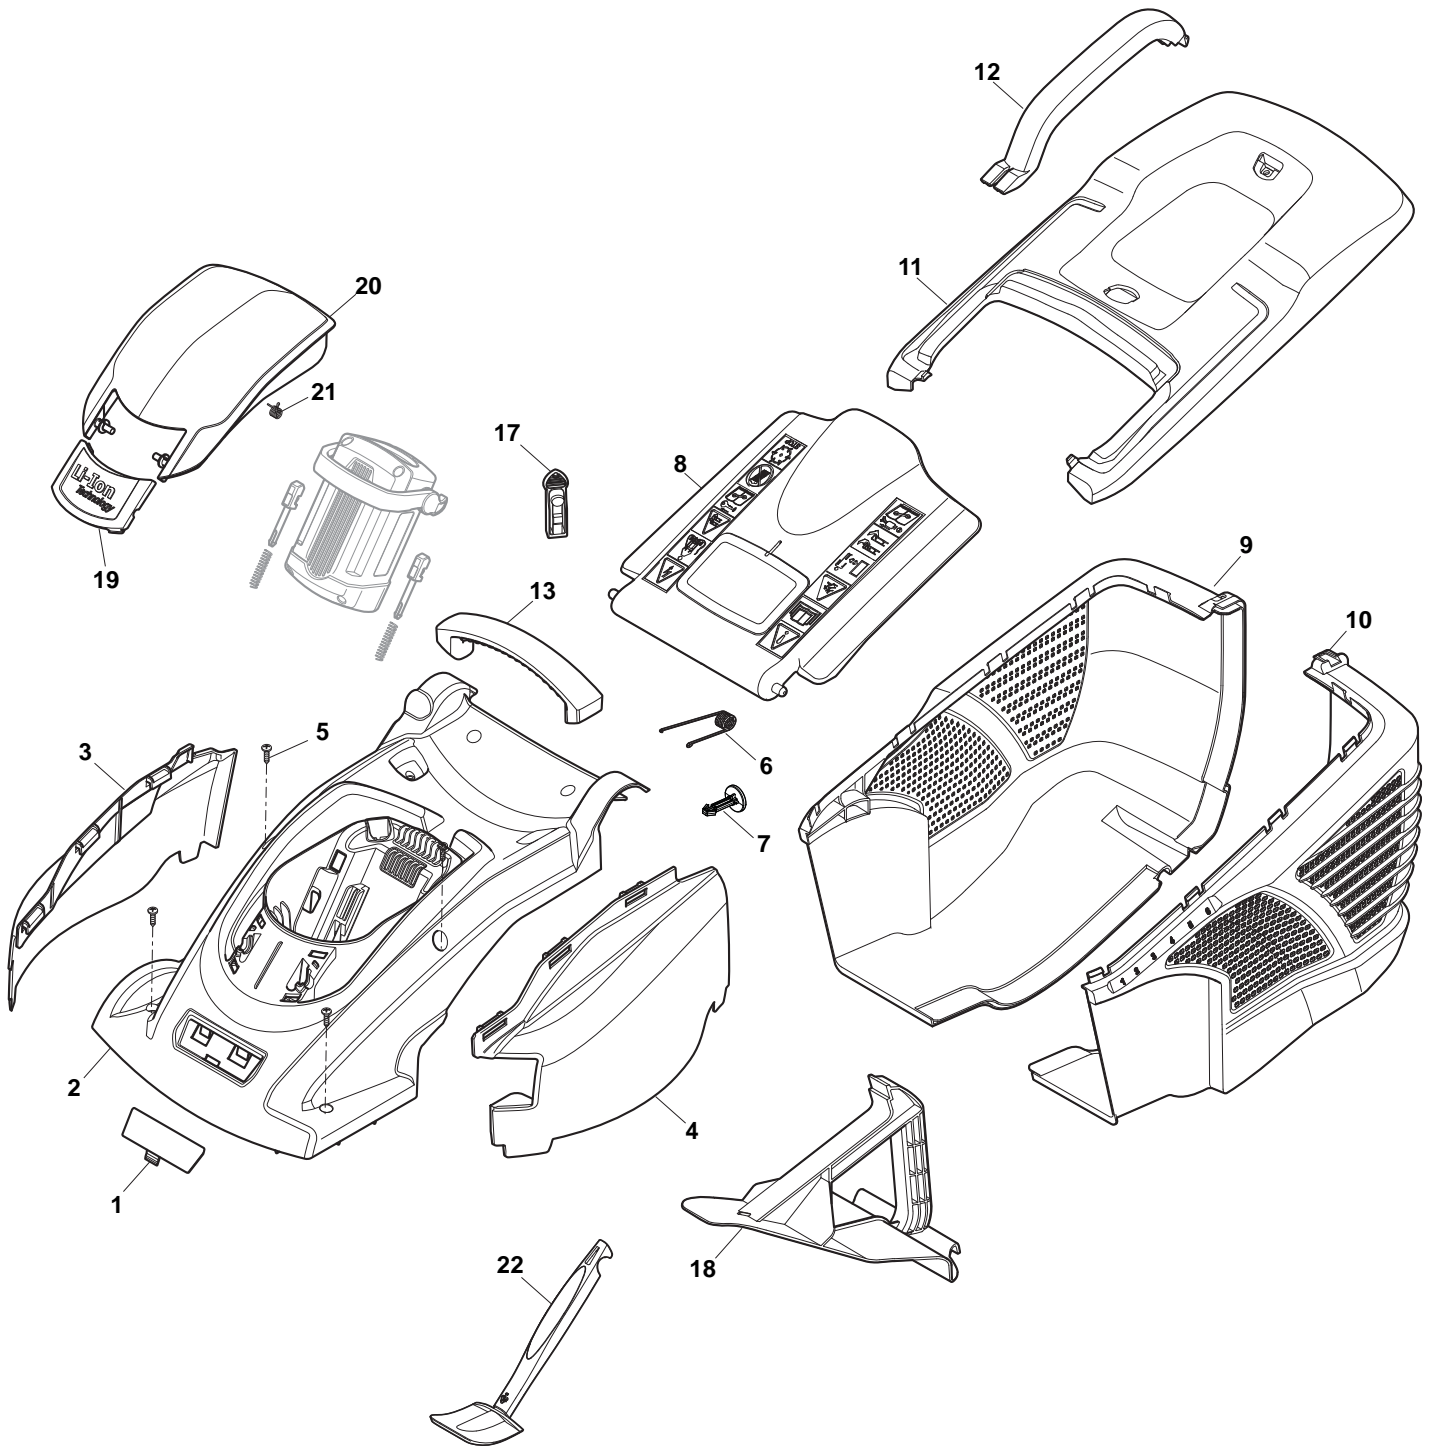

POS	PART. NO	Q.ty	DESCRIPTION	DESCRIZIONE	BESCHREIBUNG	DESCRIPTION	REMARKS
1	322055168/0	1	Frontal Plate	Piastra Frontale	Front Plättchen	Avant Plaquette	
2	322055164/0	1	Deck White	Chassis Bianco	Gehäuse Weiß	Châssis Blanc	
2	322055179/0	1	Deck Yellow	Chassis Giallo	Gehäuse Gelb	Châssis Jaune	
3	322109856/0	1	Side Cover, Grey	Copertura Laterare, Grigio	Grau Seitentür	Couvre latéral Gris	
3	322109865/0	1	Side Cover, Black	Copertura Laterare Nera	Schwarz Seitentür	Couvre latéral Noir	
4	322109854/0	1	Cover Height Adjusting, Grey	Copertura Reg. Altezza, Grigio	Haube Höheverstellung, Grau	Capot Reglage Hauteur, Gris	
4	322109866/0	1	Cover Height Adjusting, Black	Copertura Reg. Altezza, Nero	Haube Höheverstellung, Schwarz	Capot Reglage Hauteur, Noir	
5	112728714/0	10	Screw	Vite	Schraube	Vis	
6	122450470/0	1	Spring	Molla	Feder	Ressort	
7	322524356/0	1	Pin	Perno	Bolzen	Pivot	
8	322600242/0	1	Stone-Guard, Grey	Parasassi Grigio	Prallblech, Grau	Pare-Pierres, Gris	
8	322600254/0	1	Stone-Guard, Black	Parasassi, Nero	Pare-Pierres, Noir	Prallblech, Schwarz	
9	322486293/0	1	Grass-Box, R Lower Grey	Sacco, Parte Inf Dx Grigio	Korb, R Unterteil Grau	Sac, Partie Inferieure Droite Gris	
9	322486324/0	1	Grass-Box, R Lower Black	Sacco, Parte Inf Dx Nero	Korb, R Unterteil Schwarz	Sac, Partie Inferieure Droite Noir	
10	322486294/0	1	Grass-Box, L Lower Grey	Sacco, Parte Inf Sx Grigio	Korb, L Unterteil Grau	Sac, Partie Inferieure Gauche Gris	
10	322486325/0	1	Grass-Box, L Lower Black	Sacco, Parte Inf Sx Nero	Korb, L Unterteil Schwarz	Sac, Partie Inferieure Gauche Noir	
11	322486308/0	1	Grass-Box, Upper	Sacco, Parte Sup	Korb, Oberteil	Sac, Partie Superieure	White
11	322486309/0	1	Grass-Box, Upper	Sacco, Parte Sup	Korb, Oberteil	Sac, Partie Superieure	Red
11	322486323/0	1	Grass-Box, Upper	Sacco, Parte Sup	Korb, Oberteil	Sac, Partie Superieure	Yellow
11	322486329/0	1	Grass-Box, Upper	Sacco, Parte Sup	Korb, Oberteil	Sac, Partie Superieure	Grey
12	322393656/0	1	Handle	Maniglia	Griff	Poignée	
12	322393666/0	1	Handle, Black	Maniglia, Nero	Griff, Schwarz	Poignée, Noir	
13	322393660/0	1	Handle	Maniglia	Griff	Poignée	
17	322076570/0	1	Battery Safety Key	Chiave Sicurezza Batteria	Battery Safety Key	Battery Safety Key	
18	322140242/0	1	Mulching Plug	Tappo Mulching	Gummistopfen Mulching	Bouchon Mulching	
19	322545222/0	1	Plate	Piastrina	Plättchen	Plaquette	
20	322055165/0	1	Cover	Capottina	Haube	Capot	
21	122450473/0	1	Spring	Molla	Feder	Ressort	
22	113300215/0	1	Scraper	Scraper	Scraper	Scraper