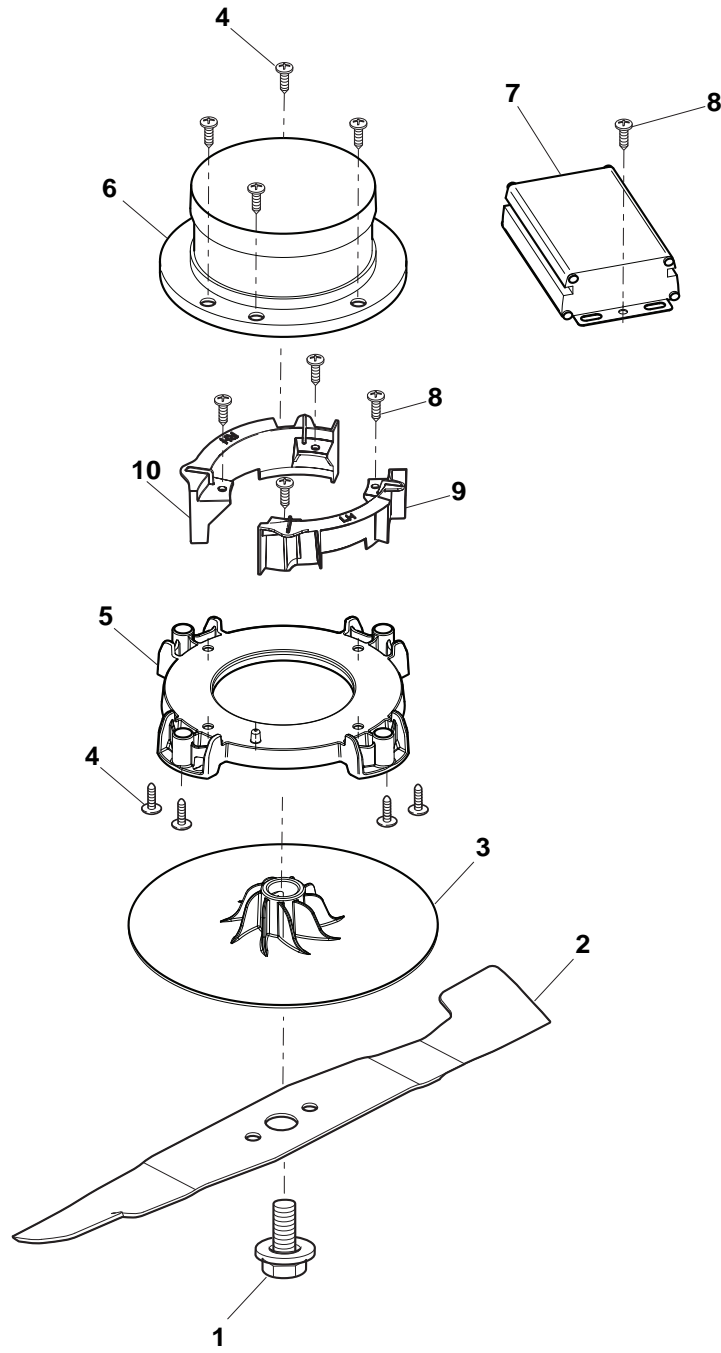

POS	PART. NO	Q.ty	DESCRIPTION	DESCRIZIONE	BESCHREIBUNG	DESCRIPTION	REMARKS
1	381004352/1	1	Screw	Vite	Schraube	Vis	
2	181004156/0	1	Blade	Coltello	Messer	Lame	
3	322465644/0	1	Hub	Mozzo	Nabe	Moyeu	
4	112728699/0	8	Screw	Vite	Schraube	Vis	
5	322207227/0	1	Fairlead	Fermacavo	Kabelbefestigung	Fixation Cable	
6	118563513/0	1	Engine Battey	Motore Batteria	Motor Batterie	Moteur Batterie	
7	118206001/0	1	Controller	Controller	Controller	Controller	
8	112728714/0	1	Screw	Vite	Schraube	Vis	
9	322393686/0	1	Flangia Motore Batteria Sx	Left Battery Flange Wall	Flasque batterie Droite	Linke atterie Flansch	
10	322393685/0	1	Flangia Motore Batteria Dx	Right Battery Flange Wall	Flasque batterie Gauche	Richtige Batterie Flansch