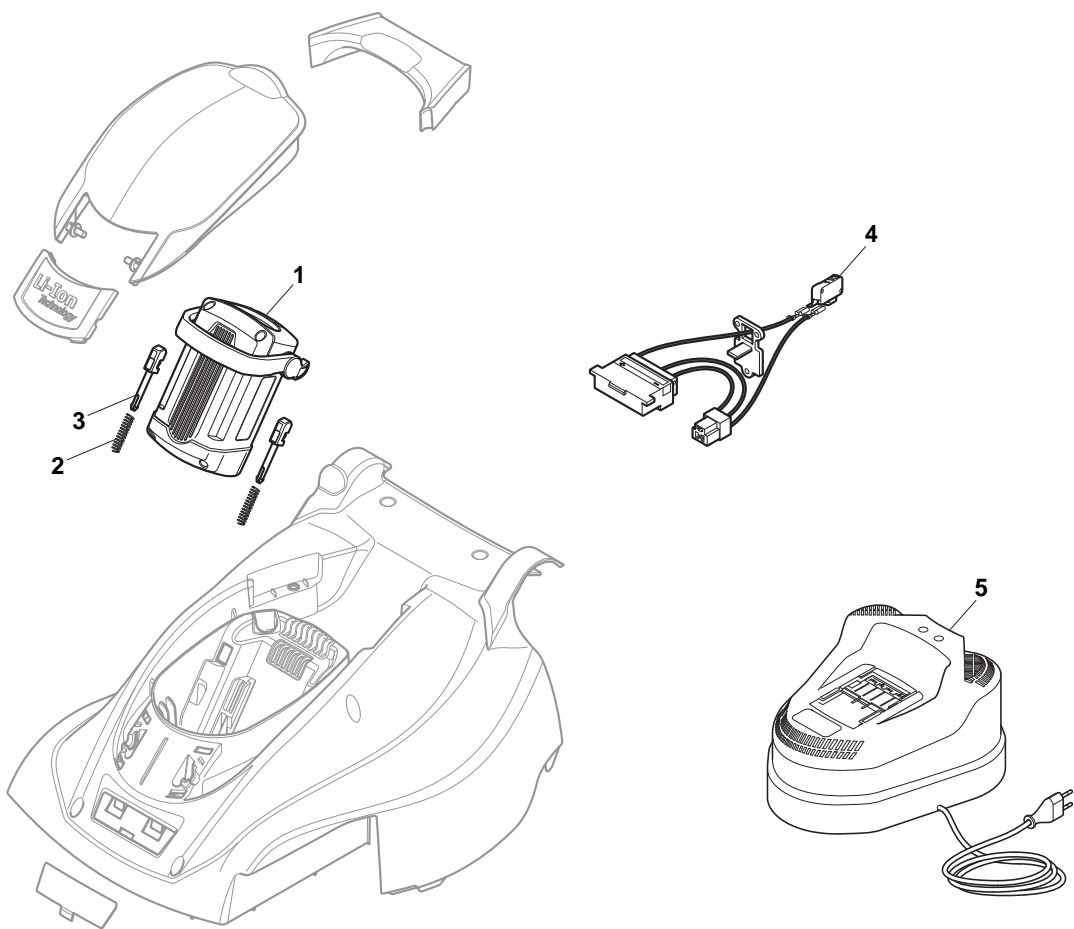

POS	PART. NO	Q.ty	DESCRIPTION	DESCRIZIONE	BESCHREIBUNG	DESCRIPTION	REMARKS
1	381600529/0	1	Battery	Batteria	Batterie	Batterie	
2	122450472/0	1	Spring	Molla	Feder	Ressort	
3	322524355/0	1	Pin	Perno	Bolzen	Pivot	
4	118210025/0	1	Safety Key Set	Kit Chiave Sicurezza	Safety Key Set	Safety Key Set	
5	118204132/1	1	Battery Charger	Carica Batteria	Ladgerät	Chargeur De Batterie	CE
5	118204133/1	1	Battery Charger	Carica Batteria	Ladgerät	Chargeur De Batterie	UK