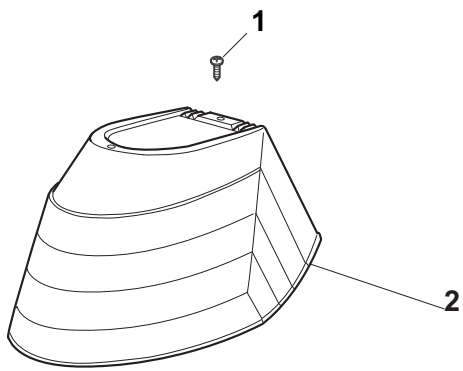

POS	PART. NO	Q.ty	DESCRIPTION	DESCRIZIONE	DESCRIPTION	BESCHREIBUNG	REMARKS
1	122034508/0	8	Bush	Bussola	Douille	Büchse	
2	322686091/1	2	Wheel Ø 165	Ruota Ø 165	Roue Ø 165	Rad Ø 165	
3	122524341/0	4	Pin	Perno	Pivot	Bolzen	
5	322686092/0	2	Wheel Ø 190	Ruota Ø 190	Roue Ø190	Rad Ø 190	
8	122524341/0	2	Pin	Perno	Pivot	Bolzen	

POS	PART. NO	Q.ty	DESCRIPTION	DESCRIZIONE	DESCRIPTION	BESCHREIBUNG	REMARKS
1	122122200/0	8	Bearing	Cuscinetto	Coussinet	Lager	
2	322686091/1	2	Wheel Ø 165	Ruota Ø 165	Roue Ø 165	Rad Ø 165	
3	122524341/0	4	Pin	Perno	Pivot	Bolzen	
5	322686092/0	2	Wheel Ø 190	Ruota Ø 190	Roue Ø190	Rad Ø 190	
7	122675100/0	4	Washer	Rosetta	Rondelle	Scheibe	
9	112735599/0	2	Screw	Vite	Vis	Schraube	

POS	PART. NO	Q.ty	DESCRIPTION	DESCRIZIONE	DESCRIPTION	BESCHREIBUNG	REMARKS
2	322785210/0	1	Support, Cover	Supporto Capottina	Support Capot	Halter, Haube	
3	112728710/0	4	Screw	Vite	Vis	Schraube	
4	118563641/1	1	Motor ATB	Motore ATB	Moteur ATB	Motor ATB	
5	118740054/0	1	Fan Motor Atb	Ventola Per Motore Atb	Ventilateur Moteur Atb	Lüfter Motor Atb	
6	118222039/0	1	Condenser 25 µf	Condensatore 25 µf	Condenseur 25 µf	Kondensator 25 µf	
7	112735410/0	4	Screw	Vite	Vis	Schraube	
8	112583500/0	4	Grower	Grower	Grower	Federring	
9	112293200/0	4	Nut	Dado	Ecrou	Mutter	
10	322207211/4	1	Flange	Flangia	Bride	Flansch	
11	322720360/2	1	Ventilation Screen	Schermo	Ecran Ventilation	Lüftungschirm	
12	112691800/0	3	Screw	Vite	Vis	Schraube	
13	112139440/0	1	Feather	Linguetta	Clavette	Keil	
14	322170960/1	1	Spacer	Distanziale	Entretoise	Distanzring	
15	122671651/0	1	Washer	Rosetta	Rondelle	Scheibe	
16	112521350/0	1	Nut	Dado	Ecrou	Mutter	
17	112155000/0	1	Screw	Vite	Vis	Schraube	
18	112692000/0	1	Hub	Mozzo	Moyeu	Nabe	
20	322463186/3	1	Blade	Coltello	Lame	Messer	
21	181004365/3	1	Grower	Grower	Grower	Federring	
22	112583500/0	2	Screw	Vite	Vis	Schraube	
23	112793102/0	2	Screw	Vite	Vis	Schraube	
24	381004352/1	1	Screw	Vite	Vis	Schraube	
25	322601911/1	1	Pulley	Puleggia	Poulie	Riemenscheibe	