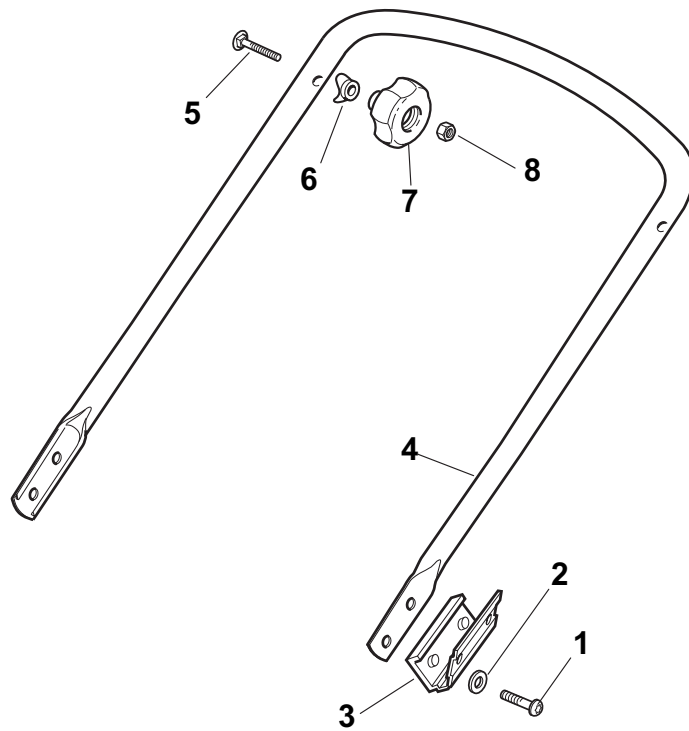

POS	PART. NO	Q.ty	DESCRIPTION	DESCRIZIONE	DESCRIPTION	BESCHREIBUNG	REMARKS
1	112760610/0	4	Screw	Vite	Vis	Schraube	
2	122671651/0	4	Washer	Rosetta	Rondelle	Scheibe	
3	322551579/0	2	Isolation Plate	Piastrina Isolamento	Plaquette De Isolement	Absonderung Platte	
4	381006600/0	1	Handle, Lower Part	Parte Inf Maniglia	Poignée, Partie Inferieure	Griff, Unterteil	
5	112819201/0	2	Screw	Vite	Vis	Schraube	
6	122680006/1	2	Washer	Rosetta	Rondelle	Scheibe	
7	322399804/1	2	Knob	Manopolina	Poignée	Griff	
8	112293200/0	2	Nut	Dado	Ecrou	Mutter