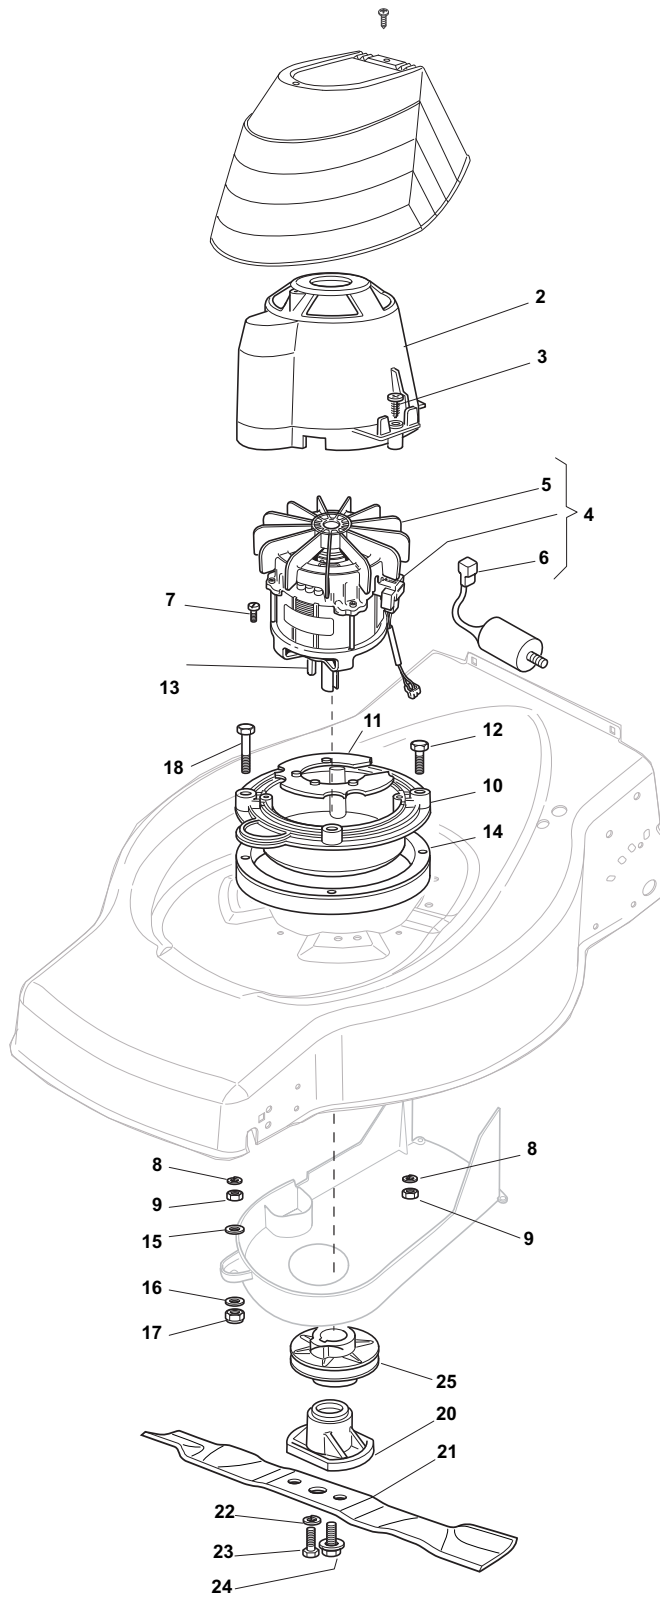

POS	PART. NO	Q.ty	DESCRIPTION	DESCRIZIONE	DESCRIPTION	BESCHREIBUNG	REMARKS
2	322785210/0	1	Support, Cover	Supporto Capottina	Support Capot	Halter, Haube	
3	112728710/0	4	Screw	Vite	Vis	Schraube	
4	118563641/1	1	Motor ATB	Motore ATB	Moteur ATB	Motor ATB	
5	118740054/0	1	Fan Motor Atb	Ventola Per Motore Atb	Ventilateur Moteur Atb	Lüfter Motor Atb	
6	118222039/0	1	Condenser 25 µf	Condensatore 25 µf	Condenseur 25 µf	Kondensator 25 µf	
7	112735410/0	4	Screw	Vite	Vis	Schraube	
8	112583500/0	4	Grower	Grower	Grower	Federring	
9	112293200/0	4	Nut	Dado	Ecrou	Mutter	
10	322207211/4	1	Flange	Flangia	Bride	Flansch	
11	322720360/2	1	Ventilation Screen	Schermo	Ecran Ventilation	Lüftungschirm	
12	112691800/0	3	Screw	Vite	Vis	Schraube	
13	112139440/0	1	Feather	Linguetta	Clavette	Keil	
14	322170960/1	1	Spacer	Distanziale	Entretoise	Distanzring	
15	122671651/0	1	Washer	Rosetta	Rondelle	Scheibe	
16	112521350/0	1	Nut	Dado	Ecrou	Mutter	
17	112155000/0	1	Screw	Vite	Vis	Schraube	
18	112692000/0	1	Hub	Mozzo	Moyeu	Nabe	
20	322463186/3	1	Blade	Coltello	Lame	Messer	
21	181004365/3	1	Grower	Grower	Grower	Federring	
22	112583500/0	2	Screw	Vite	Vis	Schraube	
23	112793102/0	2	Screw	Vite	Vis	Schraube	
24	381004352/1	1	Screw	Vite	Vis	Schraube	
25	322601911/1	1	Pulley	Puleggia	Poulie	Riemenscheibe