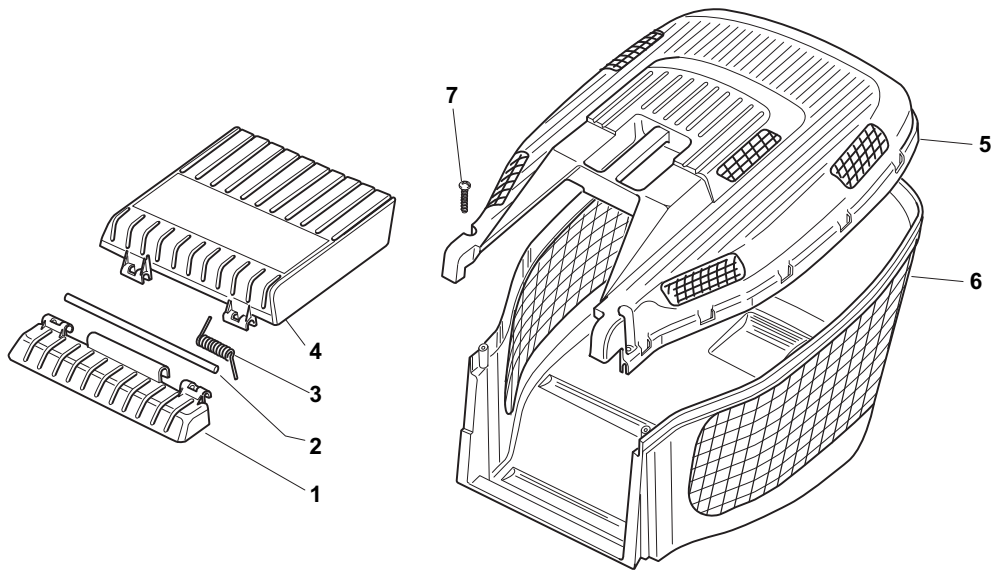

POS	PART. NO	Q.ty	DESCRIPTION	DESCRIZIONE	DESCRIPTION	BESCHREIBUNG	REMARKS
1	322785136/1	1	Support	Supporto	Support	Halter	
2	122517858/0	1	Pin	Perno	Pivot	Bolzen	
3	122450431/0	1	Spring	Molla	Ressort	Feder	
4	322600099/2	1	Stone-Guard	Parasassi	Pare-Pierres	Prallblech	
5	322486122/0	1	Grassbox Upper Part	Parte Sup.Sacco	Sac, Partie Superieure	Korb Oberteil	
6	322486128/0	1	Grassbox Lower Part	Parte Infer. Sacco	Sac, Partie Inferieure	Korb Unterteil	
7	112728686/0	2	Screw	Vite	Vis	Schraube