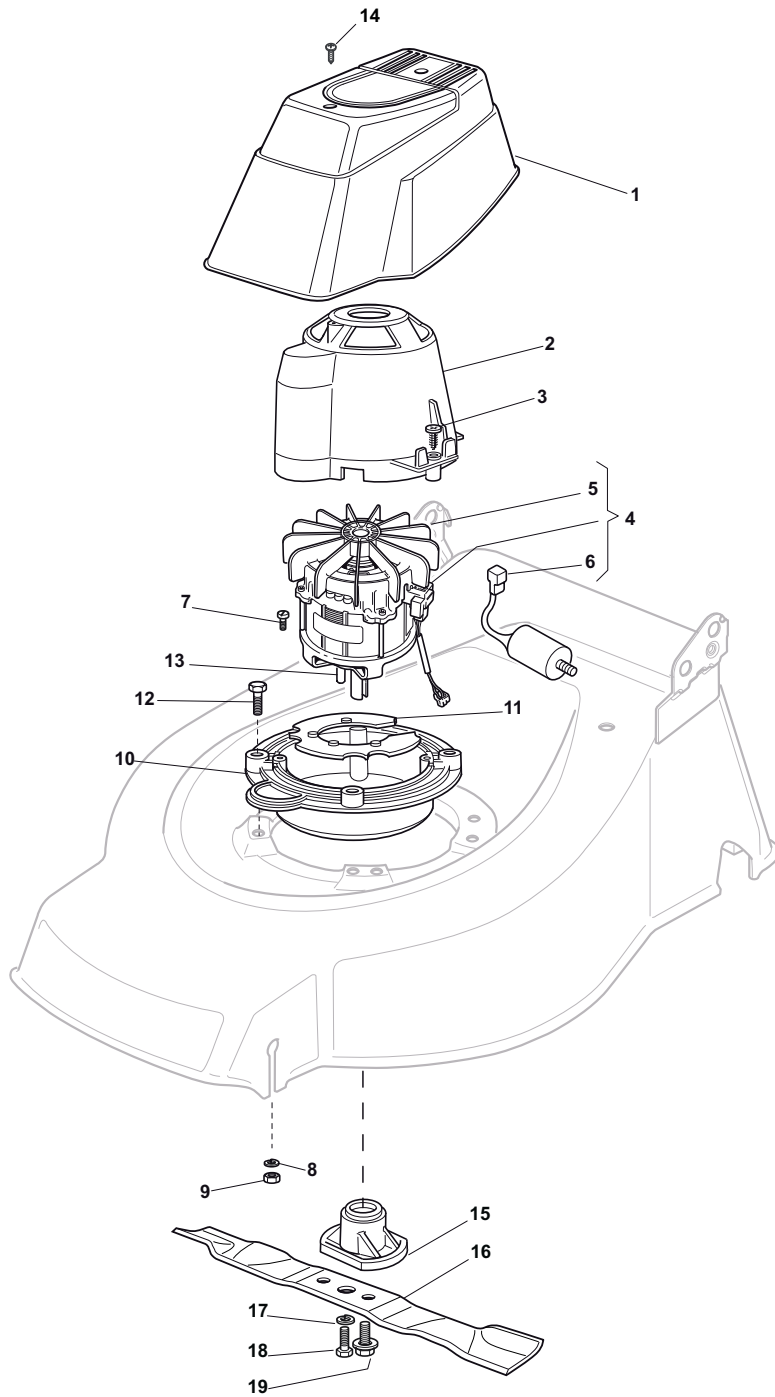

POS	PART. NO	Q.ty	DESCRIPTION	DESCRIZIONE	DESCRIPTION	BESCHREIBUNG	REMARKS
1	122055045/1	1	Cover	Capottina	Capot	Haube	
2	112728710/0	4	Screw	Vite	Vis	Schraube	
3	322785210/0	1	Support, Cover	Supporto Capottina	Support Capot	Halter, Haube	
4	118563605/0	1	Motor ATB	Motore ATB	Moteur ATB	Motor ATB	1600 W
4	118563640/0	1	Motor ATB	Motore ATB	Moteur ATB	Motor ATB	1800 W
5	118740054/0	1	Fan Motor Atb	Ventola Per Motore Atb	Ventilateur Moteur Atb	Lüfter Motor Atb	
6	118222039/0	1	Condenser 25 µf	Condensatore 25 µf	Condenseur 25 µf	Kondensator 25 µf	1800 W
6	118222045/0	1	Condenser 16 µf	Condensatore 16 µf	Condenseur 16 µf	Kondensator 16 µf	1600 W
7	112735410/0	4	Screw	Vite	Vis	Schraube	
8	112583500/0	4	Grower	Grower	Grower	Federring	
9	112293200/0	4	Nut	Dado	Ecrou	Mutter	
10	322207211/4	1	Flange	Flangia	Bride	Flansch	
11	322720360/2	1	Ventilation Screen	Schermo	Ecran Ventilation	Lüftungsschirm	
12	112793701/0	4	Screw	Vite	Vis	Schraube	
13	112139440/0	1	Feather	Linguetta	Clavette	Keil	
14	112728680/0	2	Screw	Vite	Vis	Schraube	
15	322463186/3	1	Hub	Mozzo	Moyeu	Nabe	
16	181004365/3	1	Blade Standard	Coltello Standard	Lame Standard	Messer Standard	
17	112583500/0	2	Screw	Vite	Vis	Schraube	
18	112793102/0	2	Screw	Vite	Vis	Schraube	
19	381004352/1	1	Screw	Vite	Vis	Schraube