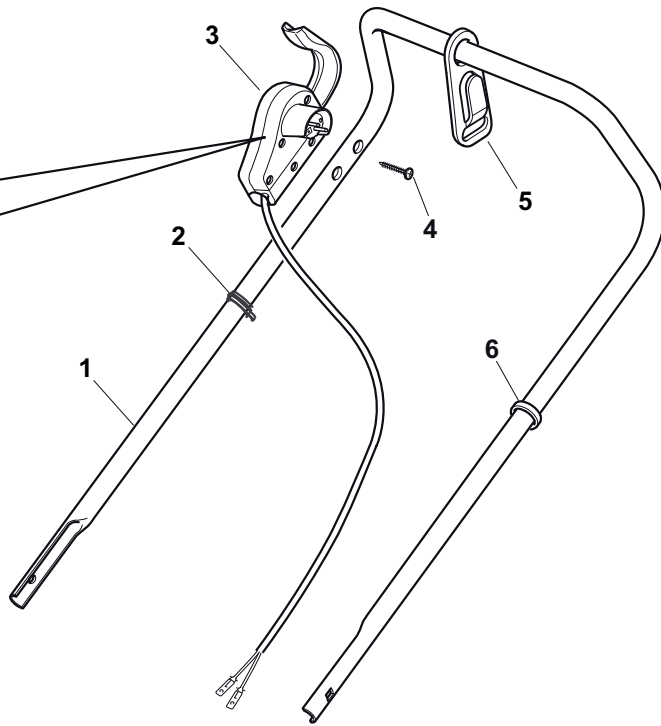

POS	PART. NO	Q.ty	DESCRIPTION	DESCRIZIONE	DESCRIPTION	BESCHREIBUNG	REMARKS
1	381007017/2	1	Handle, Upper Part	Manico, Parte Sup	Mancheron, Partie Superieure	Holm, Oberteil	
2	122192000/1	2	Clamp	Staffa	Etrier	Bride	
3	381600500/2	1	Dead Hand Switch	Salvatore	Int. Main Morte	Tot Manschalter	CE
3	381600501/2	1	Dead Hand Switch	Salvatore	Int. Main Morte	Tot Manschalter	CH
3	381600502/2	1	Dead Hand Switch	Salvatore	Int. Main Morte	Tot Manschalter	UK
4	112728701/0	2	Screw	Vite	Vis	Schraube	
5	322195101/4	1	Fairlead	Fermacavo	Fixation Cable	Kabelbefestigung	
6	122192151/0	1	Fairlead	Fermacavo	Fixation Cable	Kabelbefestigung	

POS	PART. NO	Q.ty	DESCRIPTION	DESCRIZIONE	DESCRIPTION	BESCHREIBUNG	REMARKS
1	122034508/0	8	Bush	Bussola	Douille	Büchse	
2	322686091/1	2	Wheel Ø 165	Ruota Ø 165	Roue Ø 165	Rad Ø 165	
3	122524341/0	4	Pin	Perno	Pivot	Bolzen	
5	322686092/0	2	Wheel Ø 190	Ruota Ø 190	Roue Ø190	Rad Ø 190	
8	122524341/0	2	Pin	Perno	Pivot	Bolzen	