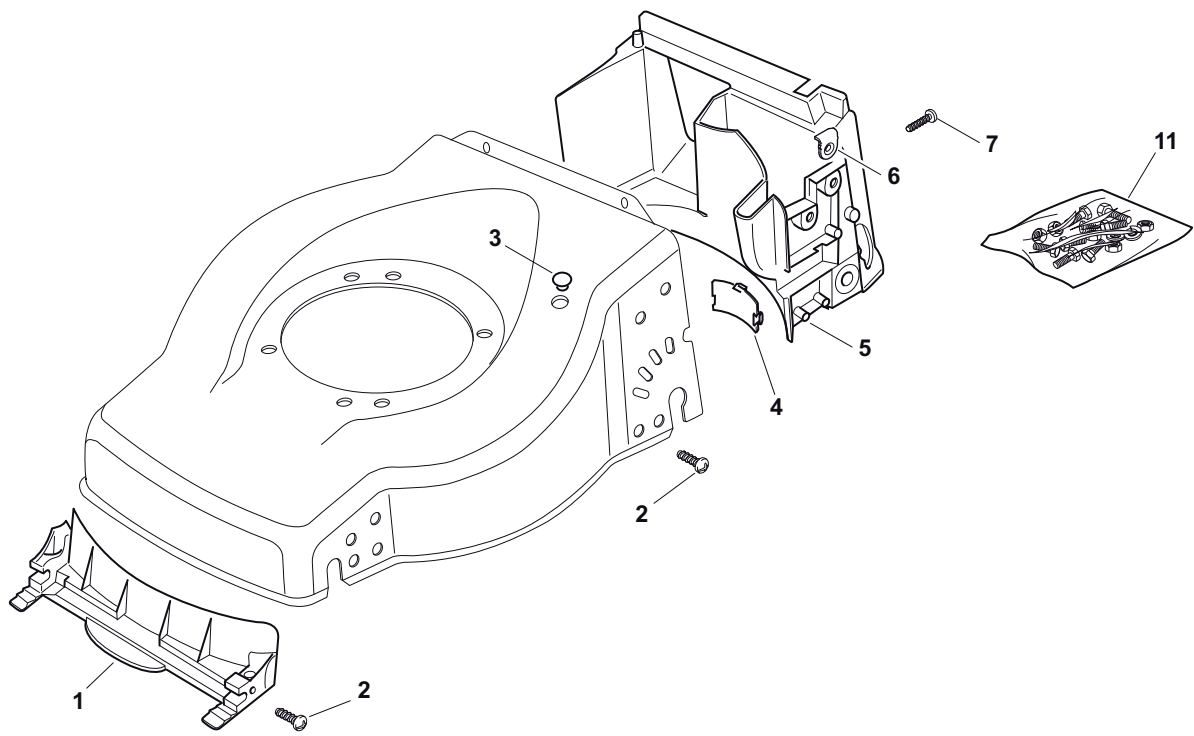

THIS INFORMATION IS NOT INTENDED FOR SALE OR RESALE, AND THIS NOTICE MUST REMAIN ON ALL COPIES.

GLOBAL GARDEN PRODUCTS

POS	PART. NO	Q.ty	DESCRIPTION	DESCRIZIONE	DESCRIPTION	BESCHREIBUNG	REMARKS
1	381002538/0	1	Deck Red	Chassis Rosso	Châssis Rouge	Gehäuse Rot	
2	122131750/0	4	Nut	Dado	Ecrou	Mutter	
3	381000153/0	1	Axle, Front Wheels	Asse Ruote Anteriori	Axe Roues Avant	Achse, Vorderrad	
4	112760600/0	2	Screw	Vite	Vis	Schraube	
5	112155000/0	2	Nut	Dado	Ecrou	Mutter	
6	322600095/0	2	Protection, Wheel	Protezione Ruote	Protection Roue	Schütz, Räder	
7	325670011/0	2	Washer	Rosetta	Rondelle	Scheibe	
12	122033317/0	1	Adjustment Rod	Asta Regolazione	Tige Reglage	Verstellungstange	
13	381000159/0	1	Axle, Rear Wheels	Asse Ruote Posteriore	Axe Roues Arriere	Achse, Hinterrad	
14	122753001/0	2	Pin	Perno	Pivot	Bolzen	
15	122033369/0	1	Axle, Rear Wheels	Asse Ruote Posteriore	Axe Roues Arriere	Achse, Hinterrad	
16	322600106/1	2	Protection, Wheel	Protezione Ruote	Protection Roue	Schütz, Räder	
17	381003303/0	1	Lever, Height Adjustment	Leva Regolazione Altezza	Levier Reglage Hauteur	Hebel, Höneverstellung	
18	112728689/0	2	Screw	Vite	Vis	Schraube	
19	322170622/0	2	Washer	Rosetta	Rondelle	Scheibe	
26	122446186/0	1	Spring	Molla	Ressort	Feder	Only 534 Model

POS	PART. NO	Q.ty	DESCRIPTION	DESCRIZIONE	DESCRIPTION	BESCHREIBUNG	REMARKS
1	122034508/0	8	Bush	Bussola	Douille	Büchse	
2	322686091/1	2	Wheel Ø 165	Ruota Ø 165	Roue Ø 165	Rad Ø 165	
3	122524341/0	4	Pin	Perno	Pivot	Bolzen	
5	322686092/0	2	Wheel Ø 190	Ruota Ø 190	Roue Ø190	Rad Ø 190	
8	122524341/0	2	Pin	Perno	Pivot	Bolzen	