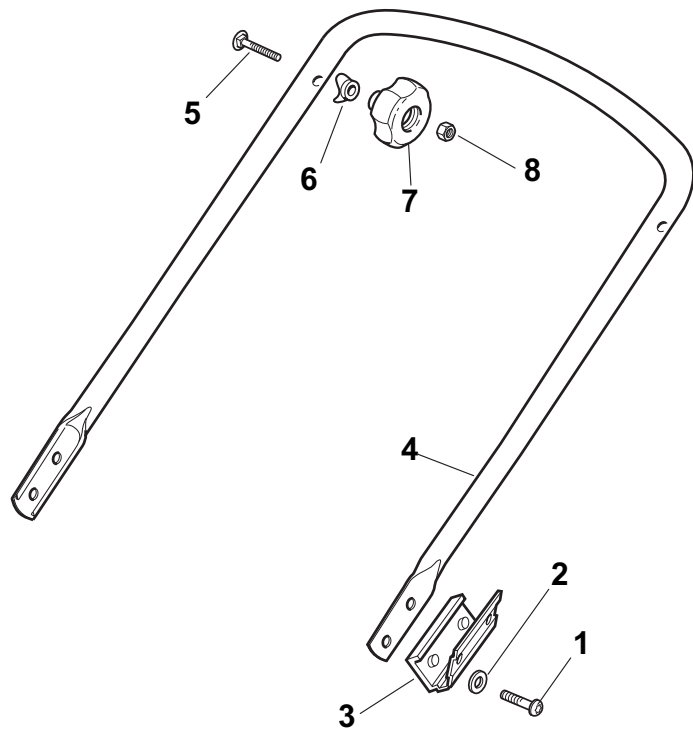

POS	PART. NO	Q.ty	DESCRIPTION	DESCRIZIONE	DESCRIPTION	BESCHREIBUNG	REMARKS
1	112760610/0	4	Screw	Vite	Vis	Schraube	
2	122671651/0	4	Washer	Rosetta	Rondelle	Scheibe	
3	322551579/0	2	Isolation Plate	Piastrina Isolamento	Plaquette De Isolement	Absonderung Platte	
4	381006600/0	1	Handle, Lower Part	Parte Inf Maniglia	Poignée, Partie Inferieure	Griff, Unterteil	
5	112819201/0	2	Screw	Vite	Vis	Schraube	
6	122680006/1	2	Washer	Rosetta	Rondelle	Scheibe	
7	322399804/1	2	Knob	Manopolina	Poignée	Griff	
8	112293200/0	2	Nut	Dado	Ecrou	Mutter