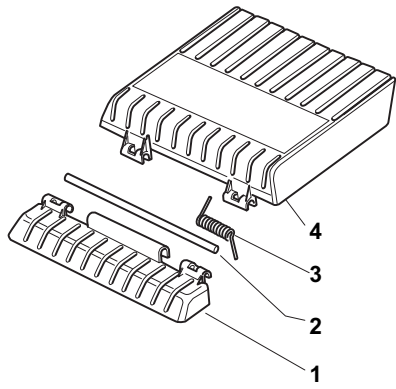

POS	PART. NO	Q.ty	DESCRIPTION	DESCRIZIONE	DESCRIPTION	BESCHREIBUNG	REMARKS
1	322785136/1	1	Support	Supporto	Support	Halter	
2	122517858/0	1	Pin	Perno	Pivot	Bolzen	
3	122450431/0	1	Spring	Molla	Ressort	Feder	
4	322600099/2	1	Stone-Guard	Parasassi	Pare-Pierres	Prallblech	
5	322486122/0	1	Grassbox Upper Part	Parte Sup.Sacco	Sac, Partie Superieure	Korb Oberteil	
6	322486128/0	1	Grassbox Lower Part	Parte Infer. Sacco	Sac, Partie Inferieure	Korb Unterteil	
7	112728686/0	2	Screw	Vite	Vis	Schraube