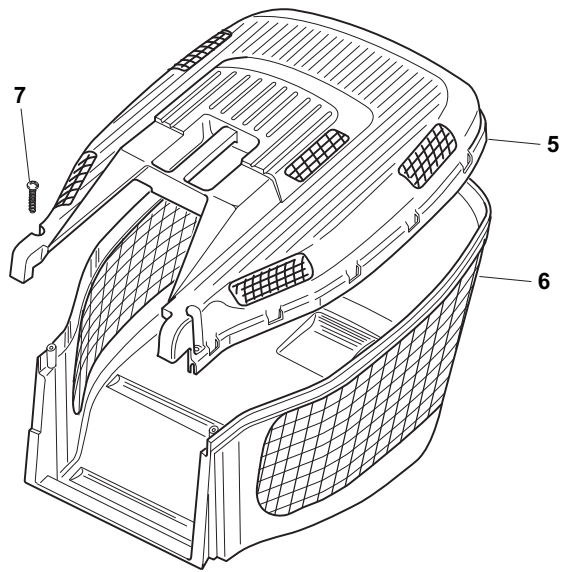

POS	PART. NO	Q.ty	DESCRIPTION	DESCRIZIONE	DESCRIPTION	BESCHREIBUNG	REMARKS
1	322785136/1	1	Support	Supporto	Support	Halter	
2	122517858/0	1	Pin	Perno	Pivot	Bolzen	
3	122450431/0	1	Spring	Molla	Ressort	Feder	
4	322600099/2	1	Stone-Guard	Parasassi	Pare-Pierres	Prallblech	
5	322486122/0	1	Grassbox Upper Part	Parte Sup.Sacco	Sac, Partie Superieure	Korb Oberteil	
6	322486128/0	1	Grassbox Lower Part	Parte Infer. Sacco	Sac, Partie Inferieure	Korb Unterteil	
7	112728686/0	2	Screw	Vite	Vis	Schraube