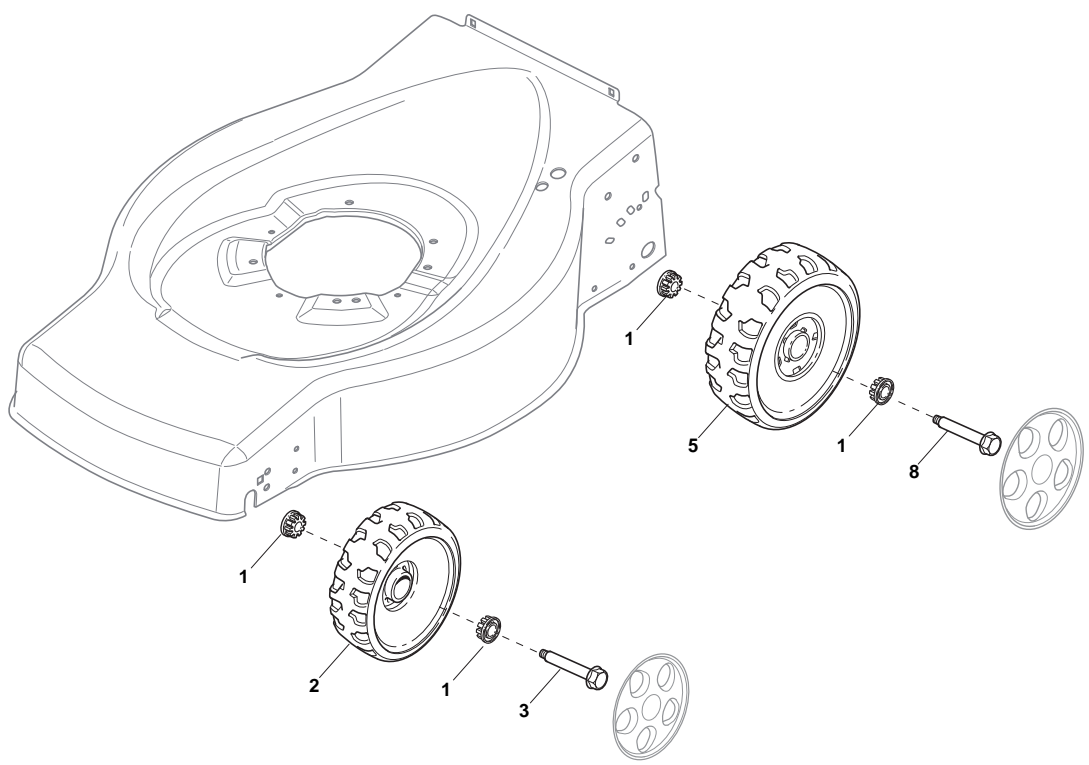

THIS INFORMATION IS NOT INTENDED FOR SALE OR RESALE, AND THIS NOTICE MUST REMAIN ON ALL COPIES.

GLOBAL GARDEN PRODUCTS

POS	PART. NO	Q.ty	DESCRIPTION	DESCRIZIONE	DESCRIPTION	BESCHREIBUNG	REMARKS
1	381002538/0	1	Deck Red	Chassis Rosso	Châssis Rouge	Gehäuse Rot	
2	122131750/0	4	Nut	Dado	Ecrou	Mutter	
3	381000153/0	1	Axle, Front Wheels	Asse Ruote Anteriori	Axe Roues Avant	Achse, Vorderrad	
4	112760600/0	2	Screw	Vite	Vis	Schraube	
5	112155000/0	2	Nut	Dado	Ecrou	Mutter	
6	322600095/0	2	Protection, Wheel	Protezione Ruote	Protection Roue	Schütz, Räder	
7	325670011/0	2	Washer	Rosetta	Rondelle	Scheibe	
12	122033317/0	1	Adjustment Rod	Asta Regolazione	Tige Reglage	Verstellungstange	
13	381000159/0	1	Axle, Rear Wheels	Asse Ruote Posteriore	Axe Roues Arriere	Achse, Hinterrad	
14	122753001/0	2	Pin	Perno	Pivot	Bolzen	
15	122033369/0	1	Axle, Rear Wheels	Asse Ruote Posteriore	Axe Roues Arriere	Achse, Hinterrad	
16	322600106/1	2	Protection, Wheel	Protezione Ruote	Protection Roue	Schütz, Räder	
17	381003303/0	1	Lever, Height Adjustment	Leva Regolazione Altezza	Levier Reglage Hauteur	Hebel, Höneverstellung	
18	112728689/0	2	Screw	Vite	Vis	Schraube	
19	322170622/0	2	Washer	Rosetta	Rondelle	Scheibe	
26	122446186/0	1	Spring	Molla	Ressort	Feder	Only 534 Model

POS	PART. NO	Q.ty	DESCRIPTION	DESCRIZIONE	DESCRIPTION	BESCHREIBUNG	REMARKS
1	381007017/2	1	Handle, Upper Part	Manico, Parte Sup	Mancheron, Partie Superieure	Holm, Oberteil	
2	122192000/1	2	Clamp	Staffa	Etrier	Bride	
3	381600500/2	1	Dead Hand Switch	Salvatore	Int. Main Morte	Tot Manschalter	CE
3	381600501/2	1	Dead Hand Switch	Salvatore	Int. Main Morte	Tot Manschalter	CH
3	381600502/2	1	Dead Hand Switch	Salvatore	Int. Main Morte	Tot Manschalter	UK
4	112728701/0	2	Screw	Vite	Vis	Schraube	
5	322195101/4	1	Fairlead	Fermacavo	Fixation Cable	Kabelbefestigung	
6	122192151/0	1	Fairlead	Fermacavo	Fixation Cable	Kabelbefestigung	