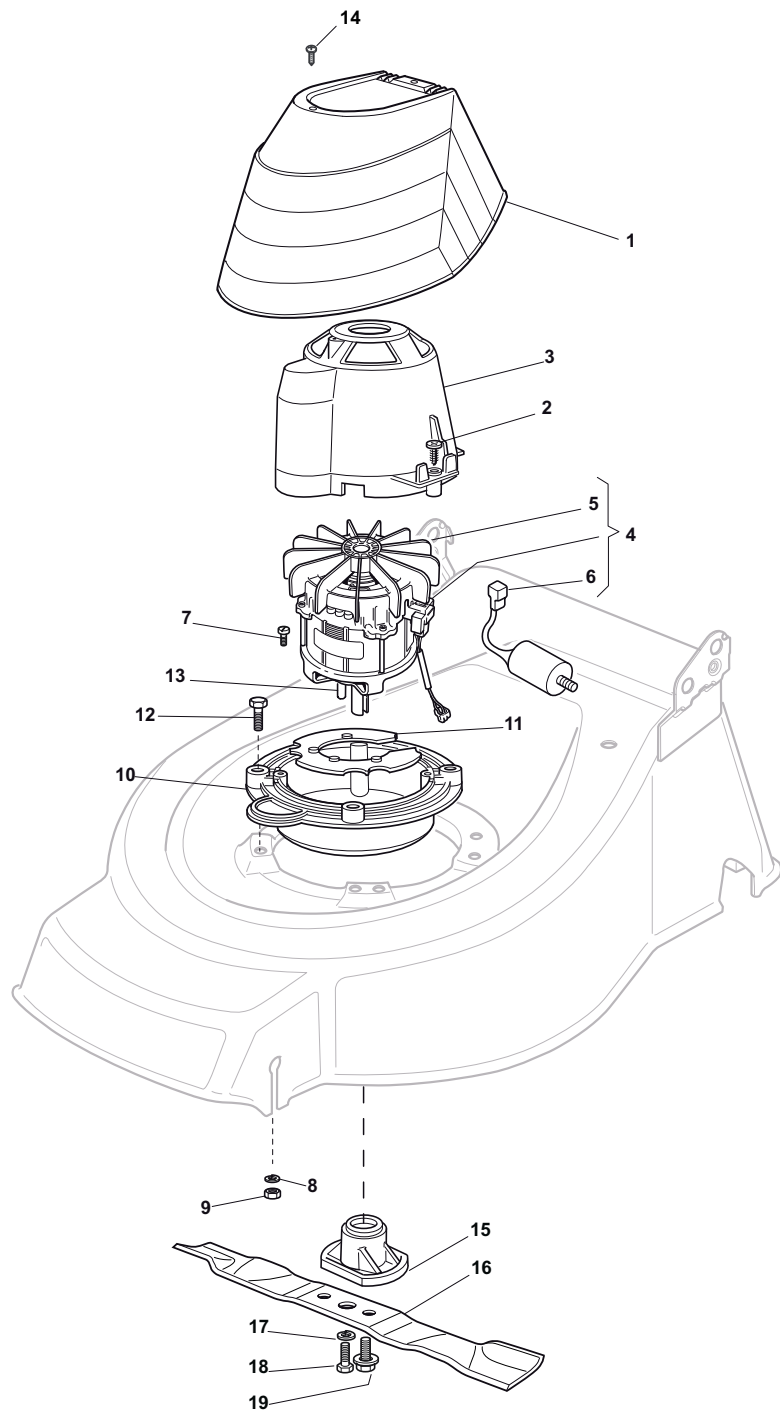

POS	PART. NO	Q.ty	DESCRIPTION	DESCRIZIONE	DESCRIPTION	BESCHREIBUNG	REMARKS
1	122055033/1	1	Cover	Capottina	Capot	Haube	
2	112728710/0	4	Screw	Vite	Vis	Schraube	
3	322785210/0	1	Support, Cover	Supporto Capottina	Support Capot	Halter, Haube	
4	118563605/0	1	Motor ATB	Motore ATB	Moteur ATB	Motor ATB	1600 W
4	118563640/0	1	Motor ATB	Motore ATB	Moteur ATB	Motor ATB	1800 W
5	118740054/0	1	Fan Motor Atb	Ventola Per Motore Atb	Ventilateur Moteur Atb	Lüfter Motor Atb	
6	118222039/0	1	Condenser 25 µf	Condensatore 25 µf	Condenseur 25 µf	Kondensator 25 µf	1800 W
6	118222045/0	1	Condenser 16 µf	Condensatore 16 µf	Condenseur 16 µf	Kondensator 16 µf	1600 W
7	112735410/0	4	Screw	Vite	Vis	Schraube	
8	112583500/0	4	Grower	Grower	Grower	Federring	
9	112293200/0	4	Nut	Dado	Ecrou	Mutter	
10	322207211/4	1	Flange	Flangia	Bride	Flansch	
11	322720360/2	1	Ventilation Screen	Schermo	Ecran Ventilation	Lüftungsschirm	
12	112793701/0	4	Screw	Vite	Vis	Schraube	
13	112139440/0	1	Feather	Linguetta	Clavette	Keil	
14	112728680/0	2	Screw	Vite	Vis	Schraube	
15	322463186/3	1	Hub	Mozzo	Moyeu	Nabe	
16	181004365/3	1	Blade Standard	Coltello Standard	Lame Standard	Messer Standard	
17	112583500/0	2	Screw	Vite	Vis	Schraube	
18	112793102/0	2	Screw	Vite	Vis	Schraube	
19	381004352/1	1	Screw	Vite	Vis	Schraube