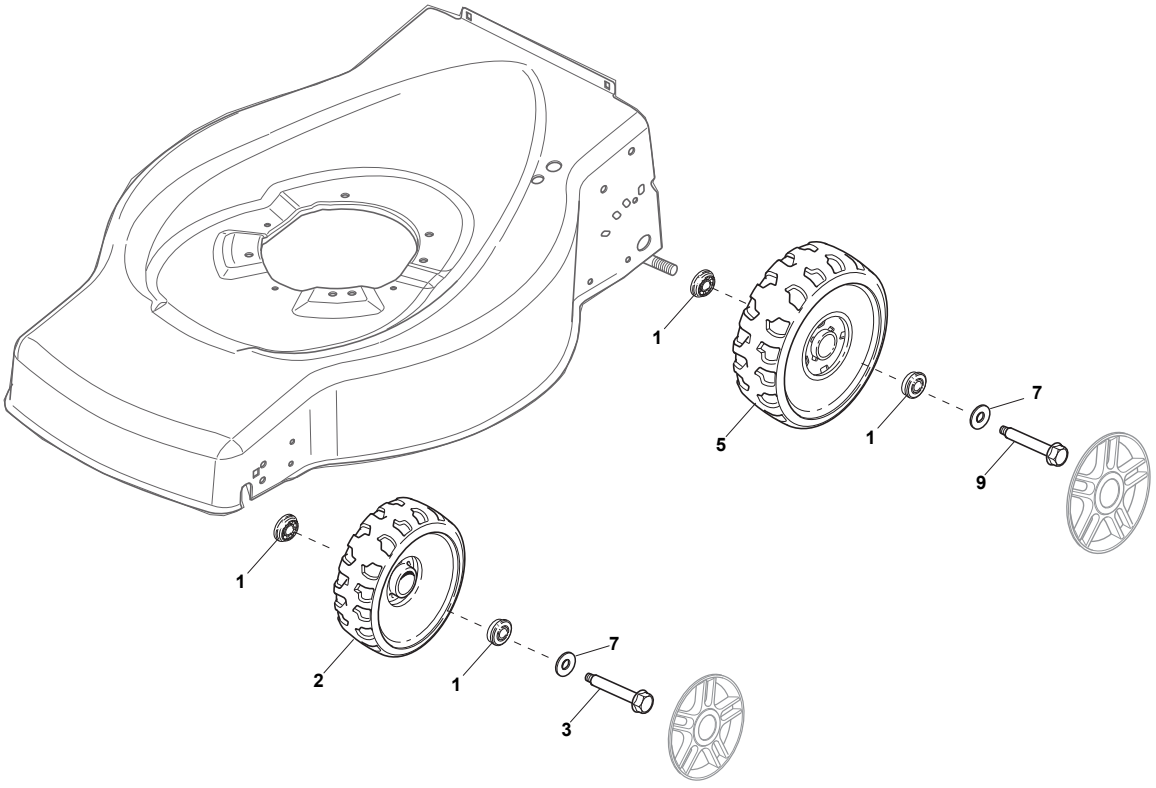

POS	PART. NO	Q.ty	DESCRIPTION	DESCRIZIONE	DESCRIPTION	BESCHREIBUNG	REMARKS
1	122122200/0	8	Bearing	Cuscinetto	Coussinet	Lager	
2	322686091/1	2	Wheel Ø 165	Ruota Ø 165	Roue Ø 165	Rad Ø 165	
3	122524341/0	4	Pin	Perno	Pivot	Bolzen	
5	322686092/0	2	Wheel Ø 190	Ruota Ø 190	Roue Ø190	Rad Ø 190	
7	122675100/0	4	Washer	Rosetta	Rondelle	Scheibe	
9	112735599/0	2	Screw	Vite	Vis	Schraube