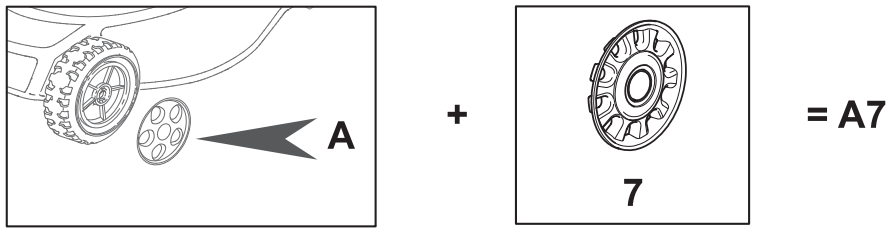

POS	PART. NO	Q.ty	DESCRIPTION	DESCRIZIONE	DESCRIPTION	BESCHREIBUNG	REMARKS
1	122122200/0	4	Bearing	Cuscinetto	Coussinet	Lager	
2	322686091/1	2	Wheel Ø 165	Ruota Ø 165	Roue Ø 165	Rad Ø 165	
7	122524341/0	2	Pin	Perno	Pivot	Bolzen	
9	322120109/0	2	Ring Gear	Corona	Couronne	Kranz	
10	322170622/0	2	Spacer	Distanziale	Entretoise	Distanzring	
11	122122200/0	4	Bearing	Cuscinetto	Coussinet	Lager	
12	322686093/0	2	Wheel Ø 190	Ruota Ø 190	Roue Ø190	Rad Ø 190	
13	112523050/0	2	Washer	Rosetta	Rondelle	Scheibe	
14	112735599/0	2	Screw	Vite	Vis	Schraube	
18	381000159/0	1	Axle, Rear Wheels	Asse Ruote Posteriore	Axe Roues Arriere	Achse, Hinterrad	
19	122675100/0	1	Washer	Rosetta	Rondelle	Scheibe