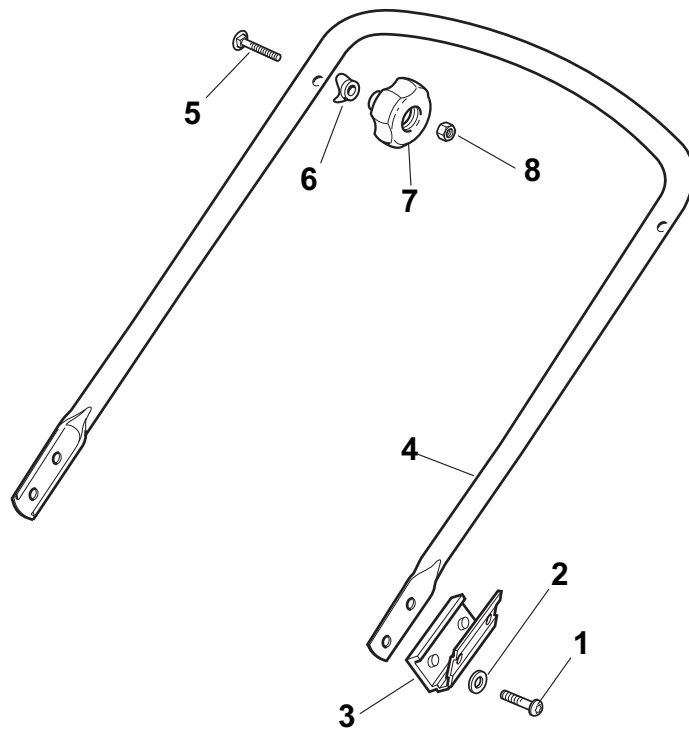

POS	PART. NO	Q.ty	DESCRIPTION	DESCRIZIONE	DESCRIPTION	BESCHREIBUNG	REMARKS
1	112760610/0	4	Screw	Vite	Vis	Schraube	
2	122671651/0	4	Washer	Rosetta	Rondelle	Scheibe	
3	322551579/0	2	Isolation Plate	Piastrina Isolamento	Plaquette De Isolement	Absonderung Platte	
4	381006600/0	1	Handle, Lower Part	Parte Inf Maniglia	Poignée, Partie Inferieure	Griff, Unterteil	
5	112819201/0	2	Screw	Vite	Vis	Schraube	
6	122680006/1	2	Washer	Rosetta	Rondelle	Scheibe	
7	322399804/1	2	Knob	Manopolina	Poignée	Griff	
8	112293200/0	2	Nut	Dado	Ecrou	Mutter	

POS	PART. NO	Q.ty	DESCRIPTION	DESCRIZIONE	DESCRIPTION	BESCHREIBUNG	REMARKS
1	381006603/0	1	Handle, Upper Part	Manico, Parte Sup	Mancheron, Partie Superieure	Holm, Oberteil	
2	122192000/1	2	Clamp	Staffa	Etrier	Bride	
3	381600500/2	1	Dead Hand Switch	Salvatore	Int. Main Morte	Tot Manschalter	CE
3	381600501/2	1	Dead Hand Switch	Salvatore	Int. Main Morte	Tot Manschalter	CH
3	381600502/2	1	Dead Hand Switch	Salvatore	Int. Main Morte	Tot Manschalter	UK
4	112728701/0	2	Screw	Vite	Vis	Schraube	
5	322195101/4	1	Fairlead	Fermacavo	Fixation Cable	Kabelbefestigung	
11	112735103/0	3	Screw	Vite	Vis	Schraube	
12	112523040/0	3	Washer	Rosetta	Rondelle	Scheibe	
13	122680006/1	3	Washer	Rosetta	Rondelle	Scheibe	
14	322806518/2	1	Support, R	Supporto Dx	Support D	Halter, Rechter	
15	122020320/0	1	Fairlead Bearing	Aggancio	Support Serrecable	Kabelhalter	
16	322806519/2	1	Support, L	Supporto Sx	Support G	Halter, Linker	
17	181001245/1	1	Driving Lever	Leva Trazione	Levier Traction	Antriebhebel	
18	122806520/0	1	Support, Adjuster	Supporto Registro	Support Ecrou Reg.	Halter, Regler	
20	381000660/0	1	Cable, Rear Drive	Cavo Comando Trazione	Câble, Comm. Traction	Kabel, Antrieb	