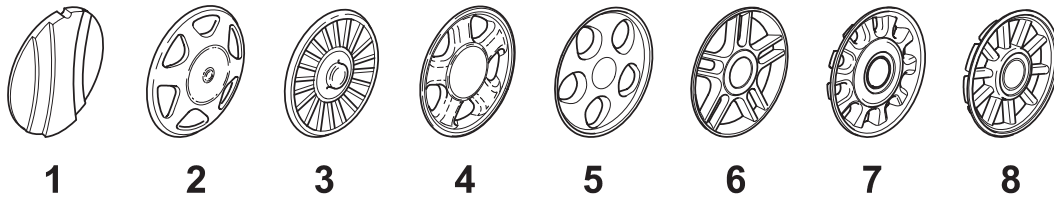

POS	PART. NO	Q.ty	DESCRIPTION	DESCRIZIONE	DESCRIPTION	BESCHREIBUNG	REMARKS
1	122122200/0	4	Bearing	Cuscinetto	Coussinet	Lager	
2	322686091/1	2	Wheel Ø 165	Ruota Ø 165	Roue Ø 165	Rad Ø 165	
7	122524341/0	2	Pin	Perno	Pivot	Bolzen	
9	322120109/0	2	Ring Gear	Corona	Couronne	Kranz	
10	322170622/0	2	Spacer	Distanziale	Entretoise	Distanzring	
11	122122200/0	4	Bearing	Cuscinetto	Coussinet	Lager	
12	322686093/0	2	Wheel Ø 190	Ruota Ø 190	Roue Ø190	Rad Ø 190	
13	112523050/0	2	Washer	Rosetta	Rondelle	Scheibe	
14	112735599/0	2	Screw	Vite	Vis	Schraube	
18	381000159/0	1	Axle, Rear Wheels	Asse Ruote Posteriore	Axe Roues Arriere	Achse, Hinterrad	
19	122675100/0	1	Washer	Rosetta	Rondelle	Scheibe