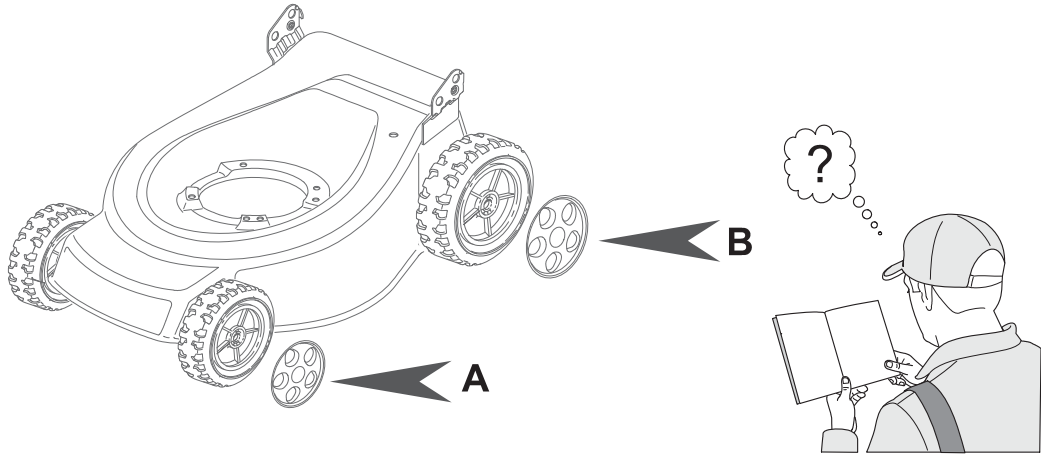

POS	PART. NO	Q.ty	DESCRIPTION	DESCRIZIONE	DESCRIPTION	BESCHREIBUNG	REMARKS
1	122122200/0	4	Bearing	Cuscinetto	Coussinet	Lager	
2	322686091/1	2	Wheel Ø 165	Ruota Ø 165	Roue Ø 165	Rad Ø 165	
7	122524341/0	2	Pin	Perno	Pivot	Bolzen	
9	322120109/0	2	Ring Gear	Corona	Couronne	Kranz	
10	322170622/0	2	Spacer	Distanziale	Entretoise	Distanzring	
11	122122200/0	4	Bearing	Cuscinetto	Coussinet	Lager	
12	322686093/0	2	Wheel Ø 190	Ruota Ø 190	Roue Ø190	Rad Ø 190	
13	112523050/0	2	Washer	Rosetta	Rondelle	Scheibe	
14	112735599/0	2	Screw	Vite	Vis	Schraube	
18	381000159/0	1	Axle, Rear Wheels	Asse Ruote Posteriore	Axe Roues Arriere	Achse, Hinterrad	
19	122675100/0	1	Washer	Rosetta	Rondelle	Scheibe