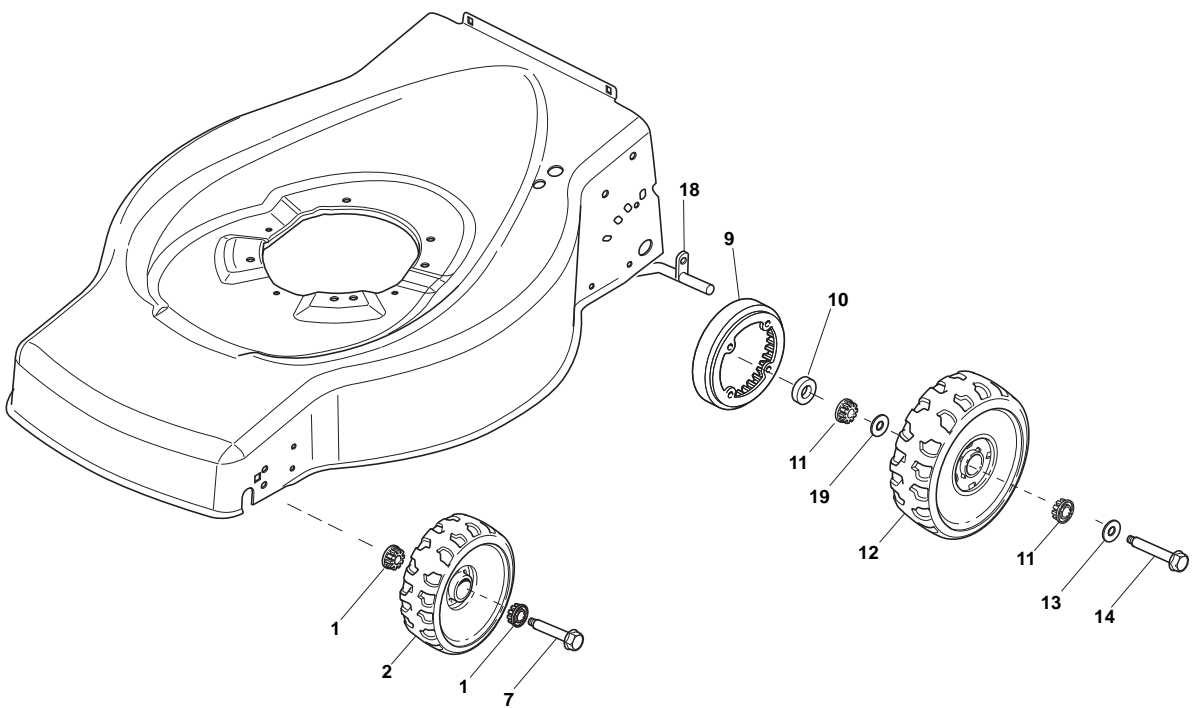

POS	PART. NO	Q.ty	DESCRIPTION	DESCRIZIONE	DESCRIPTION	BESCHREIBUNG	REMARKS
1	122122200/0	4	Bearing	Cuscinetto	Coussinet	Lager	
2	322686091/1	2	Wheel Ø 165	Ruota Ø 165	Roue Ø 165	Rad Ø 165	
7	122524341/0	2	Pin	Perno	Pivot	Bolzen	
9	322120109/0	2	Ring Gear	Corona	Couronne	Kranz	
10	322170622/0	2	Spacer	Distanziale	Entretoise	Distanzring	
11	122122200/0	4	Bearing	Cuscinetto	Coussinet	Lager	
12	322686093/0	2	Wheel Ø 190	Ruota Ø 190	Roue Ø190	Rad Ø 190	
13	112523050/0	2	Washer	Rosetta	Rondelle	Scheibe	
14	112735599/0	2	Screw	Vite	Vis	Schraube	
18	381000159/0	1	Axle, Rear Wheels	Asse Ruote Posteriore	Axe Roues Arriere	Achse, Hinterrad	
19	122675100/0	1	Washer	Rosetta	Rondelle	Scheibe