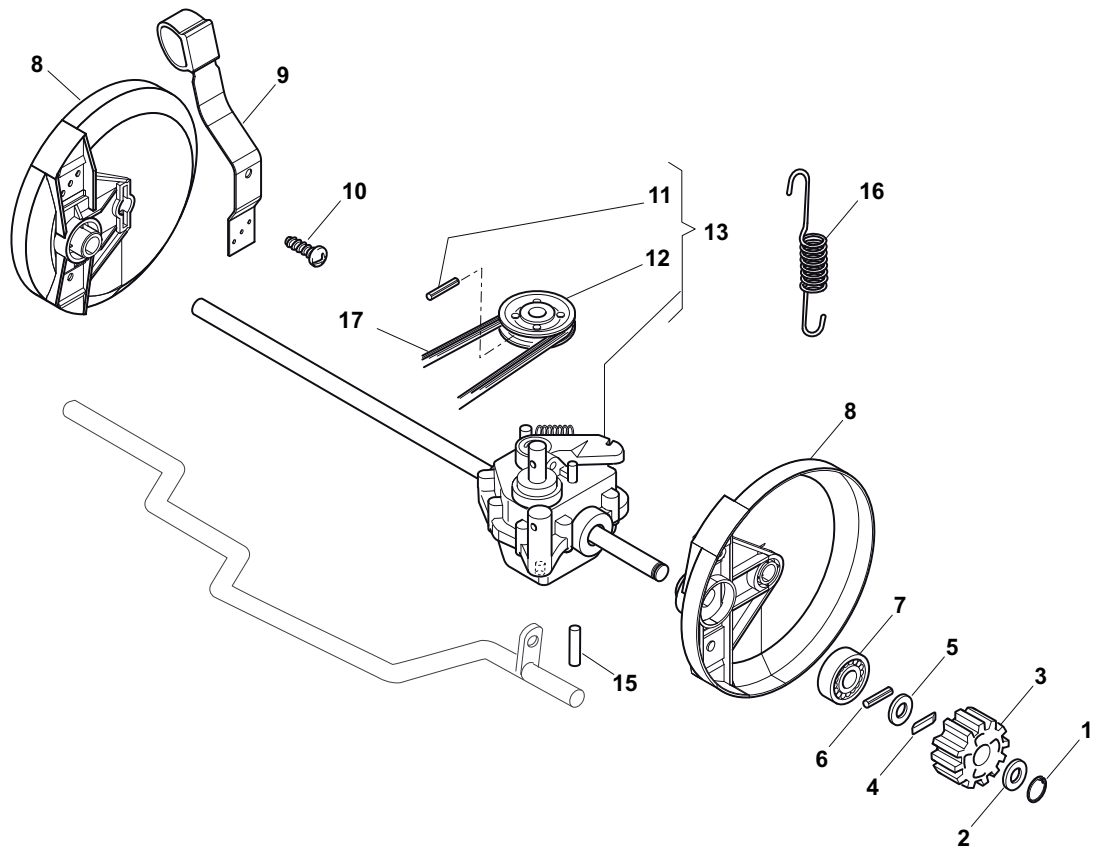

POS	PART. NO	Q.ty	DESCRIPTION	DESCRIZIONE	DESCRIPTION	BESCHREIBUNG	REMARKS
1	381006603/0	1	Handle, Upper Part	Manico, Parte Sup	Mancheron, Partie Superieure	Holm, Oberteil	
2	122192000/1	2	Clamp	Staffa	Etrier	Bride	
3	381600500/2	1	Dead Hand Switch	Salvatore	Int. Main Morte	Tot Manschalter	CE
3	381600501/2	1	Dead Hand Switch	Salvatore	Int. Main Morte	Tot Manschalter	CH
3	381600502/2	1	Dead Hand Switch	Salvatore	Int. Main Morte	Tot Manschalter	UK
4	112728701/0	2	Screw	Vite	Vis	Schraube	
5	322195101/4	1	Fairlead	Fermacavo	Fixation Cable	Kabelbefestigung	
11	112735103/0	3	Screw	Vite	Vis	Schraube	
12	112523040/0	3	Washer	Rosetta	Rondelle	Scheibe	
13	122680006/1	3	Washer	Rosetta	Rondelle	Scheibe	
14	322806518/2	1	Support, R	Supporto Dx	Support D	Halter, Rechter	
15	122020320/0	1	Fairlead Bearing	Aggancio	Support Serrecable	Kabelhalter	
16	322806519/2	1	Support, L	Supporto Sx	Support G	Halter, Linker	
17	181001245/1	1	Driving Lever	Leva Trazione	Levier Traction	Antriebhebel	
18	122806520/0	1	Support, Adjuster	Supporto Registro	Support Ecrou Reg.	Halter, Regler	
20	381000660/0	1	Cable, Rear Drive	Cavo Comando Trazione	Câble, Comm. Traction	Kabel, Antrieb	