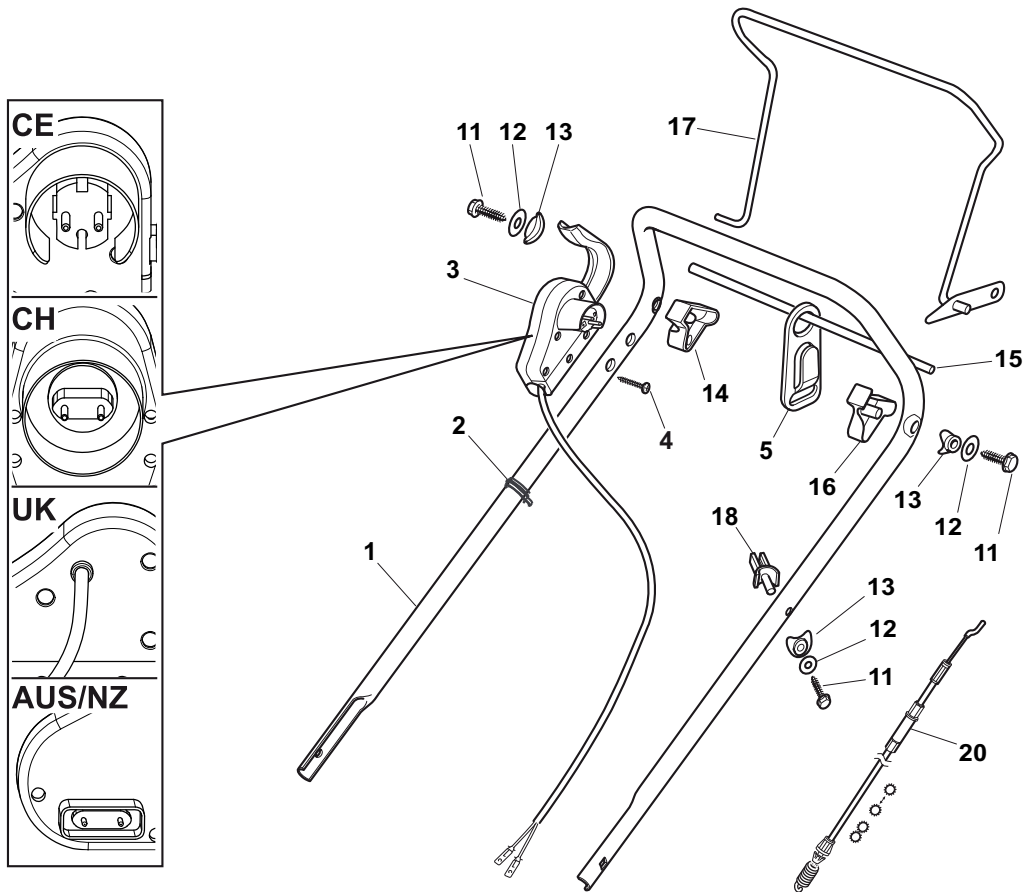

POS	PART. NO	Q.ty	DESCRIPTION	DESCRIZIONE	DESCRIPTION	BESCHREIBUNG	REMARKS
1	381006603/0	1	Handle, Upper Part	Manico, Parte Sup	Mancheron, Partie Superieure	Holm, Oberteil	
2	122192000/1	2	Clamp	Staffa	Etrier	Bride	
3	381600500/2	1	Dead Hand Switch	Salvatore	Int. Main Morte	Tot Manschalter	CE
3	381600501/2	1	Dead Hand Switch	Salvatore	Int. Main Morte	Tot Manschalter	CH
3	381600502/2	1	Dead Hand Switch	Salvatore	Int. Main Morte	Tot Manschalter	UK
4	112728701/0	2	Screw	Vite	Vis	Schraube	
5	322195101/4	1	Fairlead	Fermacavo	Fixation Cable	Kabelbefestigung	
11	112735103/0	3	Screw	Vite	Vis	Schraube	
12	112523040/0	3	Washer	Rosetta	Rondelle	Scheibe	
13	122680006/1	3	Washer	Rosetta	Rondelle	Scheibe	
14	322806518/2	1	Support, R	Supporto Dx	Support D	Halter, Rechter	
15	122020320/0	1	Fairlead Bearing	Aggancio	Support Serrecable	Kabelhalter	
16	322806519/2	1	Support, L	Supporto Sx	Support G	Halter, Linker	
17	181001245/1	1	Driving Lever	Leva Trazione	Levier Traction	Antriebhebel	
18	122806520/0	1	Support, Adjuster	Supporto Registro	Support Ecrou Reg.	Halter, Regler	
20	381000660/0	1	Cable, Rear Drive	Cavo Comando Trazione	Câble, Comm. Traction	Kabel, Antrieb	

POS	PART. NO	Q.ty	DESCRIPTION	DESCRIZIONE	DESCRIPTION	BESCHREIBUNG	REMARKS
1	122034508/0	4	Bush	Bussola	Douille	Büchse	
2	322686091/1	2	Wheel Ø 165	Ruota Ø 165	Roue Ø 165	Rad Ø 165	
7	122524341/0	2	Pin	Perno	Pivot	Bolzen	
9	322120109/0	2	Ring Gear	Corona	Couronne	Kranz	
10	322170622/0	2	Spacer	Distanziale	Entretoise	Distanzring	
11	122034508/0	4	Bush	Bussola	Douille	Büchse	
12	322686093/0	2	Wheel Ø 190	Ruota Ø 190	Roue Ø190	Rad Ø 190	
13	112523050/0	2	Washer	Rosetta	Rondelle	Scheibe	
14	112735599/0	2	Screw	Vite	Vis	Schraube	
18	381000159/0	1	Axle, Rear Wheels	Asse Ruote Posteriore	Axe Roues Arriere	Achse, Hinterrad	