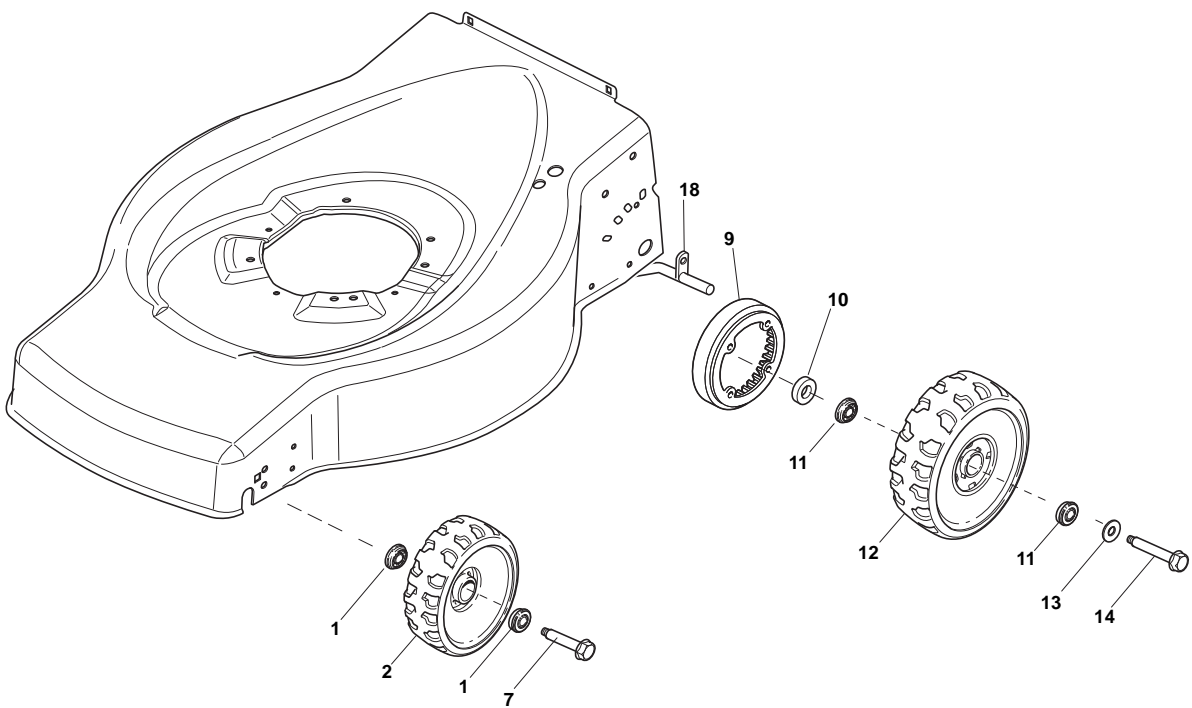

POS	PART. NO	Q.ty	DESCRIPTION	DESCRIZIONE	DESCRIPTION	BESCHREIBUNG	REMARKS
1	122034508/0	4	Bush	Bussola	Douille	Büchse	
2	322686091/1	2	Wheel Ø 165	Ruota Ø 165	Roue Ø 165	Rad Ø 165	
7	122524341/0	2	Pin	Perno	Pivot	Bolzen	
9	322120109/0	2	Ring Gear	Corona	Couronne	Kranz	
10	322170622/0	2	Spacer	Distanziale	Entretoise	Distanzring	
11	122034508/0	4	Bush	Bussola	Douille	Büchse	
12	322686093/0	2	Wheel Ø 190	Ruota Ø 190	Roue Ø190	Rad Ø 190	
13	112523050/0	2	Washer	Rosetta	Rondelle	Scheibe	
14	112735599/0	2	Screw	Vite	Vis	Schraube	
18	381000159/0	1	Axle, Rear Wheels	Asse Ruote Posteriore	Axe Roues Arriere	Achse, Hinterrad