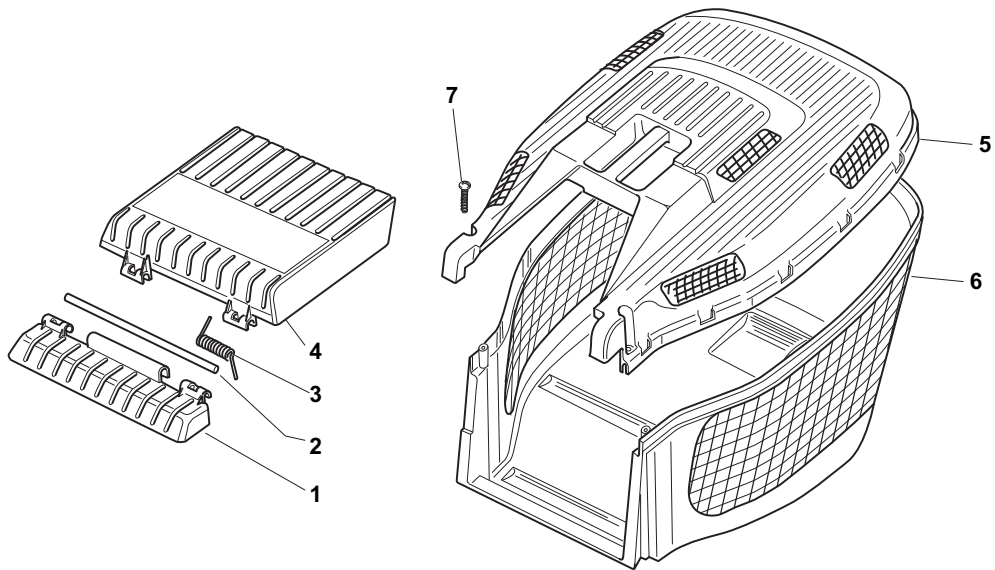

POS	PART. NO	Q.ty	DESCRIPTION	DESCRIZIONE	DESCRIPTION	BESCHREIBUNG	REMARKS
1	322785136/1	1	Support	Supporto	Support	Halter	
2	122517858/0	1	Pin	Perno	Pivot	Bolzen	
3	122450431/0	1	Spring	Molla	Ressort	Feder	
4	322600099/2	1	Stone-Guard	Parasassi	Pare-Pierres	Prallblech	
5	322486122/0	1	Grassbox Upper Part	Parte Sup.Sacco	Sac, Partie Superieure	Korb Oberteil	
6	322486128/0	1	Grassbox Lower Part	Parte Infer. Sacco	Sac, Partie Inferieure	Korb Unterteil	
7	112728686/0	2	Screw	Vite	Vis	Schraube