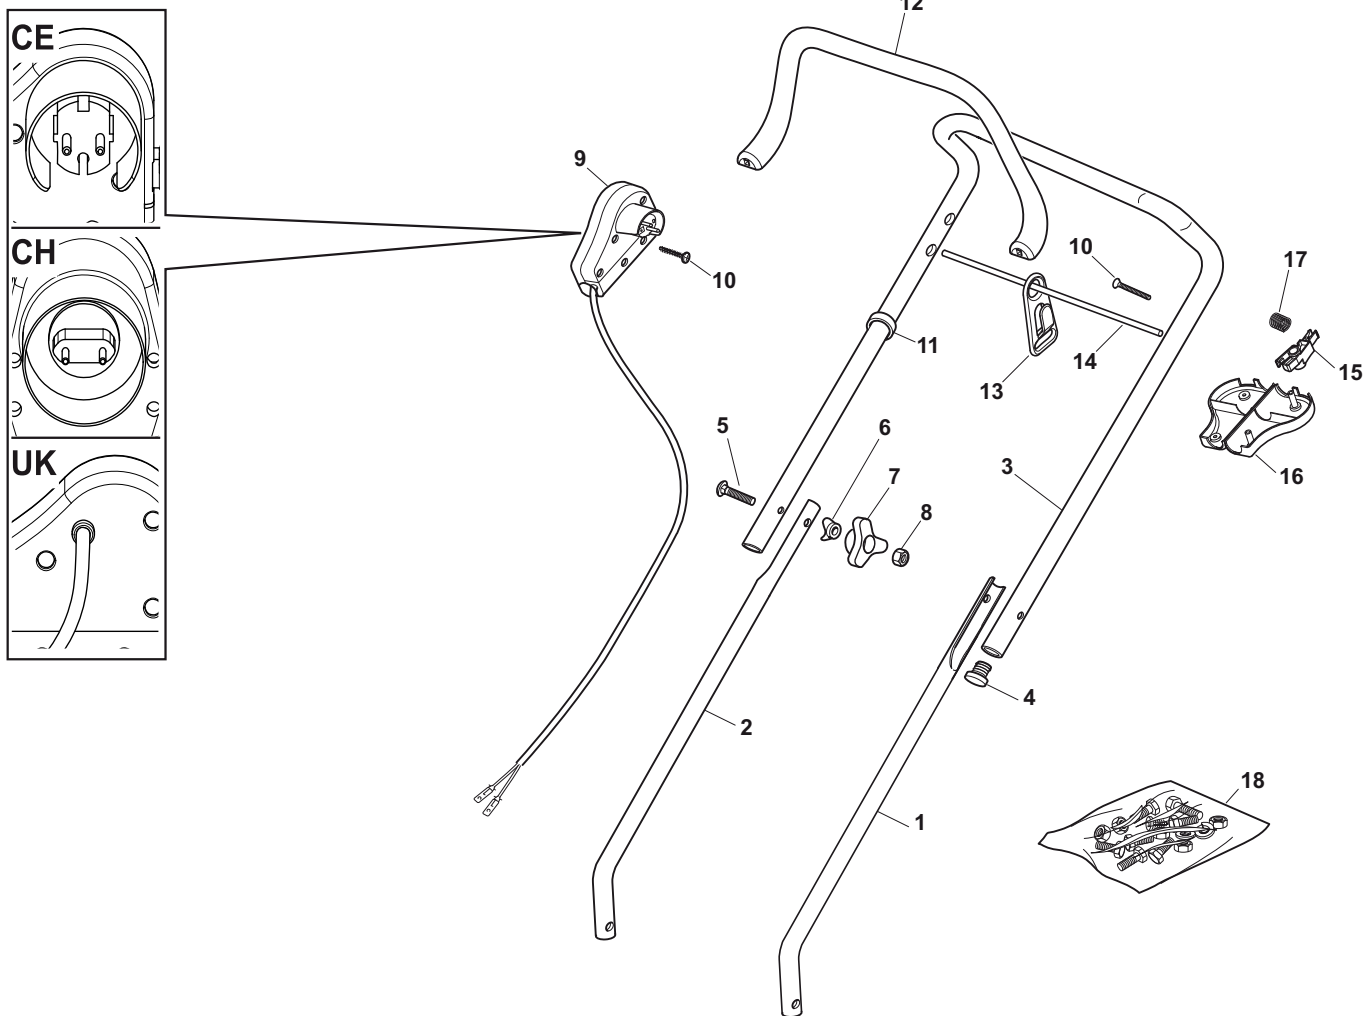

POS	PART. NO	Q.ty	DESCRIPTION	DESCRIZIONE	DESCRIPTION	BESCHREIBUNG	REMARKS
1	381006940/2	1	Handle, L Lower	Manico, Parte Inf Sx	Mancheron, Partie Inferieure G	Holm, Linke Unterteil	
2	381006939/2	1	Handle, R Lower	Manico, Parte Inf Dx	Mancheron, Partie Inferieure D	Holm, Rechte Unterteil	
3	81006941/4	1	Handle, Upper Part	Manico, Parte Sup	Mancheron, Partie Sup.	Holm, Oberteil	
4	18566112/0	2	Cap	Puntale	Bouchon	Gummistopfen	
5	12819120/0	2	Screw	Vite	Vis	Schraube	
6	22680006/1	2	Washer	Rosetta	Rondelle	Scheibe	
7	22399900/0	2	Knob	Manopolina	Poignée	Griff	
8	12293200/0	2	Nut	Dado	Ecrou	Mutter	
9	381600500/2	1	Dead Hand Switch	Salvatore	Int. Main Morte	Tot Manschalter	CE
9	381600501/2	1	Dead Hand Switch	Salvatore	Int. Main Morte	Tot Manschalter	UK
9	381600502/2	1	Dead Hand Switch	Salvatore	Int. Main Morte	Tot Manschalter	CH
10	12728701/0	2	Screw	Vite	Vis	Schraube	
11	22192000/1	1	Anchor Clamp	Fascetta	Collier Ancrage	Bowdenzughalter	
12	22192151/0	1	Fairlead	Fermacavo	Fixation Cable	Kabelbefestigung	
13	81008669/0	1	Outfit, Screws	Dotazione Viteria	Dotation Visserie	Satz, Schrauben	
17	322195101/4	1	Anchor Clamp	Fascetta	Collier Ancrage	Bowdenzughalter	