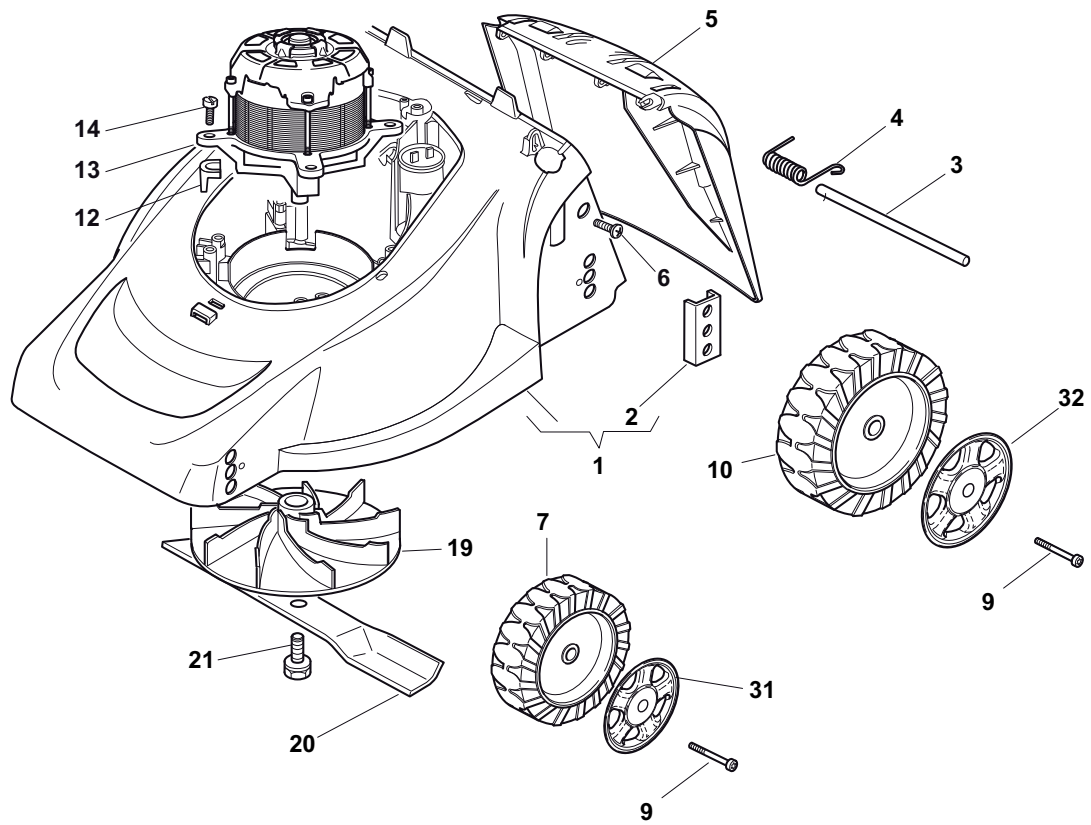

POS	PART. NO	Q.ty	DESCRIPTION	DESCRIZIONE	DESCRIPTION	BESCHREIBUNG	REMARKS
1	81001905/0	1	Deck Red	Chassis Rosso	Châssis Rouge	Gehäuse Rot	
2	22785087/1	4	Support, Wheels	Supporto Ruote	Support Roue	Halter, Rad	
3	22512530/0	1	Pin	Perno	Pivot	Bolzen	
4	22450250/0	1	Spring	Molla	Ressort	Feder	
5	322600055/2	1	Stone-Guard	Parasassi	Pare-Pierres	Prallblech	
6	12728450/0	2	Screw	Vite	Vis	Schraube	
7	22686083/0	2	Wheel Ø 130	Ruota Ø 130	Roue Ø 130	Rad Ø 130	
9	22524337/0	4	Pin	Perno	Pivot	Bolzen	
10	22686085/0	2	Wheel Ø 160	Ruota Ø 160	Roue Ø 160	Rad Ø 160	
12	22167700/0	4	Spacer	Distanziale	Entretoise	Distanzring	
13	118563658/0	1	Motor	Motore	Moteur	Motor	
14	12735410/0	4	Screw	Vite	Vis	Schraube	
19	322465602/1	1	Hub	Mozzo	Moyeu	Halter	
20	81004141/0	1	Blade Standard	Coltello Standard	Lame Standard	Messer Standard	
21	381004352/1	1	Screw	Vite	Vis	Schraube	
31	22110420/0	2	Hub Cap Grey	Coprimozzo Grigio	Couvre-Moyeu Gris	Radkappe Grau	
32	22110421/0	2	Hub Cap Grey	Coprimozzo Grigio	Couvre-Moyeu Gris	Radkappe Grau