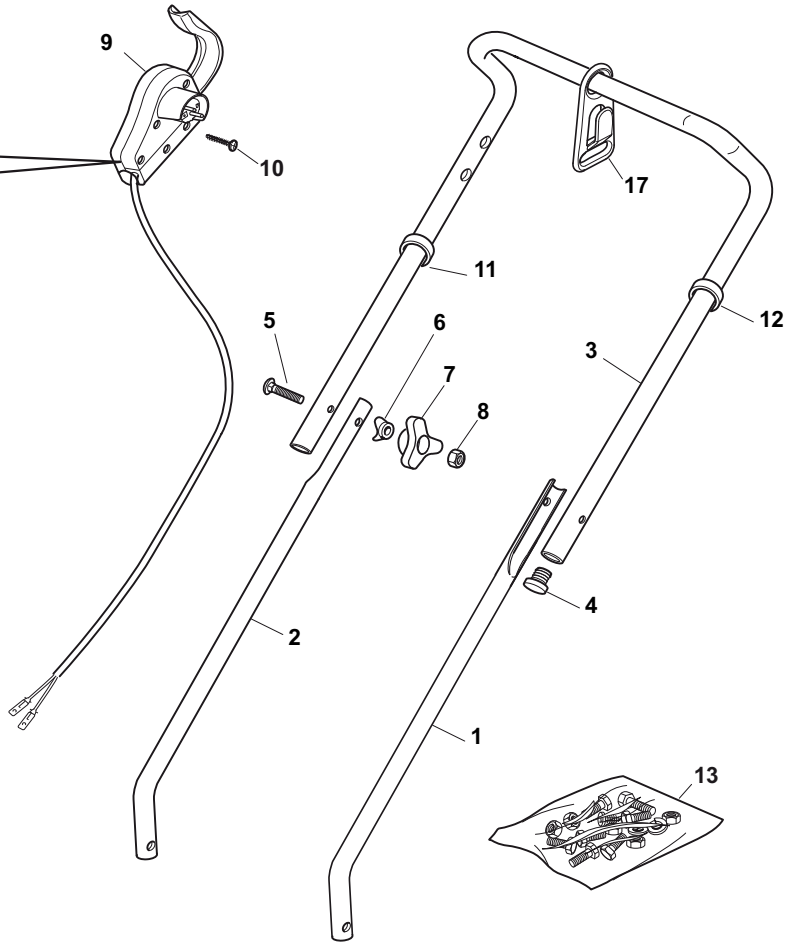

POS	PART. NO	Q.ty	DESCRIPTION	DESCRIZIONE	DESCRIPTION	BESCHREIBUNG	REMARKS
1	381006940/2	1	Handle, L Lower	Manico, Parte Inf Sx	Mancheron, Partie Inferieure G	Holm, Linke Unterteil	
2	381006939/2	1	Handle, R Lower	Manico, Parte Inf Dx	Mancheron, Partie Inferieure D	Holm, Rechte Unterteil	
3	81006941/4	1	Handle, Upper Part	Manico, Parte Sup	Mancheron, Partie Sup.	Holm, Oberteil	
4	18566112/0	2	Cap	Puntale	Bouchon	Gummistopfen	
5	12819120/0	2	Screw	Vite	Vis	Schraube	
6	22680006/1	2	Washer	Rosetta	Rondelle	Scheibe	
7	22399900/0	2	Knob	Manopolina	Poignée	Griff	
8	12293200/0	2	Nut	Dado	Ecrou	Mutter	
9	381600500/2	1	Dead Hand Switch	Salvatore	Int. Main Morte	Tot Manschalter	CE
9	381600501/2	1	Dead Hand Switch	Salvatore	Int. Main Morte	Tot Manschalter	UK
9	381600502/2	1	Dead Hand Switch	Salvatore	Int. Main Morte	Tot Manschalter	CH
10	12728701/0	2	Screw	Vite	Vis	Schraube	
11	22192000/1	1	Anchor Clamp	Fascetta	Collier Ancrage	Bowdenzughalter	
12	22192151/0	1	Fairlead	Fermacavo	Fixation Cable	Kabelbefestigung	
13	81008669/0	1	Outfit, Screws	Dotazione Viteria	Dotation Visserie	Satz, Schrauben	
17	322195101/4	1	Anchor Clamp	Fascetta	Collier Ancrage	Bowdenzughalter	