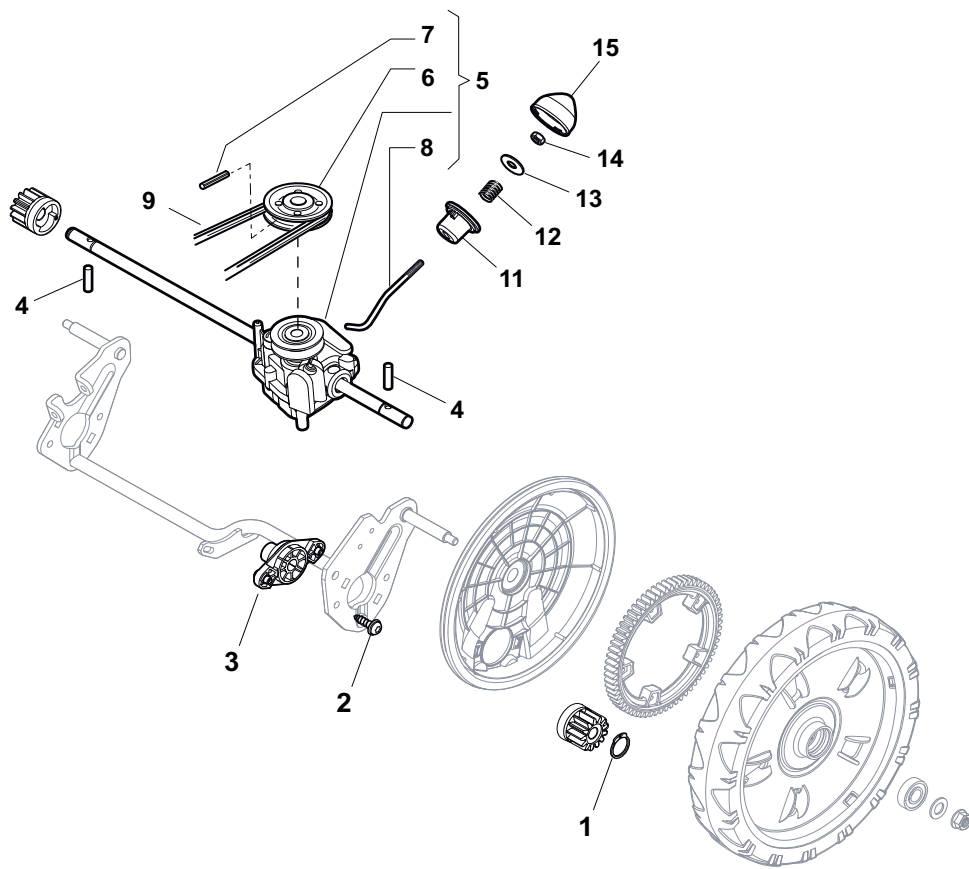

POS	PART. NO	Q.ty	DESCRIPTION	DESCRIZIONE	DESCRIPTION	BESCHREIBUNG	REMARKS
1	12608600/0	2	Seeger	Seeger	Seeger	Seeger	
2	112728697/0	4	Screw	Vite	Vis	Schraube	
3	322042063/0	2	Bush	Bussola	Douille	Buchse	
4	22753000/0	2	Pin	Spina	Goupille	Stift	
5	81003092/0	1	Gear Box	Gruppo Trazione	Groupe Traction	Antrieb	
6	22601909/0	1	Pulley	Puleggia	Poulie	Riemenscheibe	
7	12645700/0	1	Pin	Spina	Goupille	Stift	
8	22033283/0	1	Adjustment Rod	Asta Regolazione	Tige Reglage	Verstellungstange	
9	35063800/0	1	Belt	Cinghia	Courroie	Riemen	
11	22041957/1	1	Bush	Bussola	Douille	Buchse	
12	22450063/0	1	Spring	Molla	Ressort	Feder	
13	22680009/0	1	Washer	Rosetta	Rondelle	Scheibe	
14	12154510/0	1	Nut	Dado	Ecrou	Mutter	
15	22110230/0	1	Cap	Tappo	Bouchon	Gummistopfen