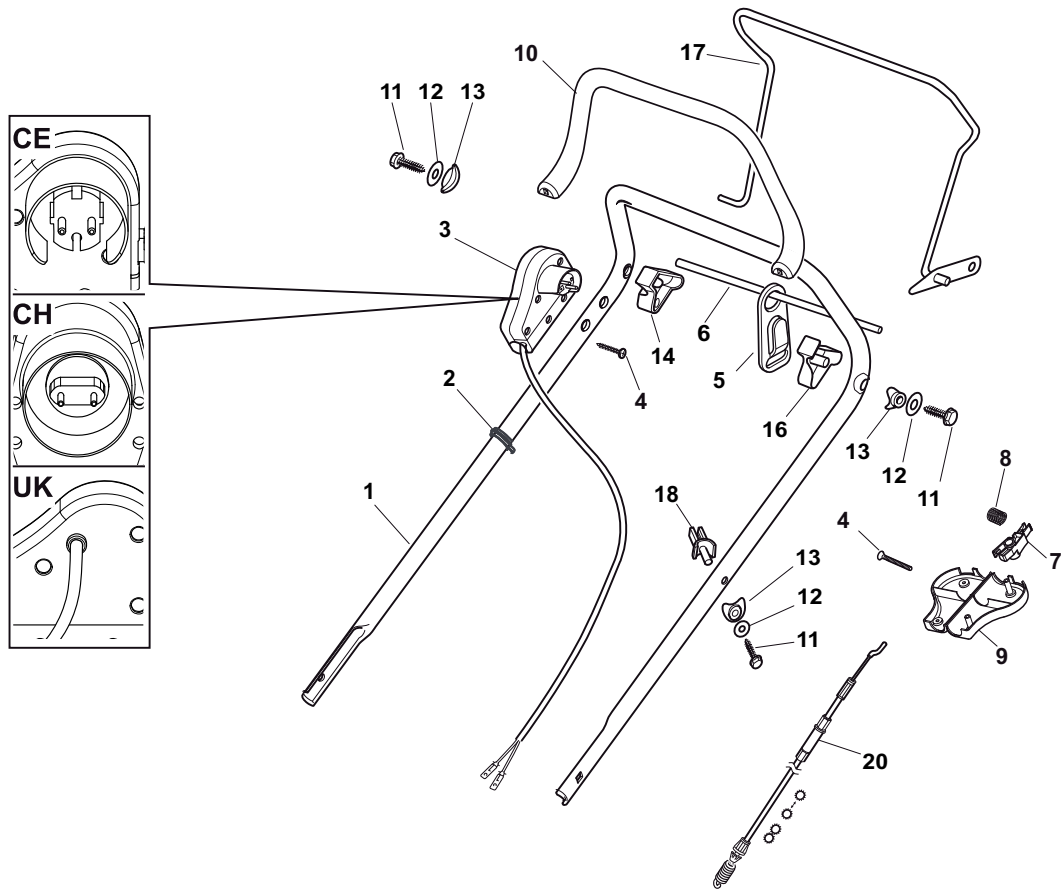

POS	PART. NO	Q.ty	DESCRIPTION	DESCRIZIONE	DESCRIPTION	BESCHREIBUNG	REMARKS
1	81006603/0	1	Handle, Upper Part	Manico, Parte Sup	Mancheron, Partie Superieure	Holm, Oberteil	
2	22192000/1	2	Anchor Clamp	Fascetta	Collier Ancrage	Bowdenzughalter	
3	381600503/3	1	Dead Hand Switch	Salvamotore	Int. Main Morte	Tot Manschalter	CE
3	381600505/4	1	Dead Hand Switch	Salvamotore	Int. Main Morte	Tot Manschalter	UK
3	381600504/3	1	Dead Hand Switch	Salvamotore	Int. Main Morte	Tot Manschalter	CH
4	12728701/0	4	Screw	Vite	Vis	Schraube	
5	322195101/4	1	Fairlead	Fermacavo	Fixation Cable	Kabelbefestigung	
6	22010251/0	1	Rod, Fairlead Bearing	Asta Aggancio Fermacavo	Tige Support Serrecable	Stange, Kabelhalter	
7	322230350/1	1	Fulcrum Pin	Fulcro	Point D'Appui	Gelenkpunkt	
8	22450115/0	1	Spring	Molla	Ressort	Feder	
9	322785144/1	1	Support	Supporto	Support	Halter	
10	322322881/1	1	Lever, Engine Brake	Leva Freno Motore, Nero	Levier Frein Moteur	Hebel, Motorbremse	Black
10	322322885/1	1	Lever, Engine Brake	Leva Freno Motore, Giallo	Levier Frein Moteur	Hebel, Motorbremse	Yellow
10	322322884/1	1	Lever, Engine Brake. Red	Leva Freno Motore, Rosso	Levier Frein Moteur. Rouge	Hebel, Motorbremse. Rote	Red
11	12735103/0	3	Screw	Vite	Vis	Schraube	
12	12523040/0	3	Washer	Rosetta	Rondelle	Scheibe	
13	22680006/1	3	Washer	Rosetta	Rondelle	Scheibe	
14	322806518/2	1	Support, R	Supporto Dx	Support D	Halter, Rechter	
16	322806519/2	1	Support, L	Supporto Sx	Support G	Halter, Linker	
17	81001245/1	1	Driving Lever	Leva Trazione	Levier Traction	Antriebhebel	
18	22806520/0	1	Support, Adjuster	Supporto Registro	Support Ecrou Reg.	Halter, Regler	
20	381030012/0	1	Cable, Rear Drive Upper	Cavo Comando Trazione Sup	Câble, Commande Traction Superieure	Kabel, Antrieb Ober