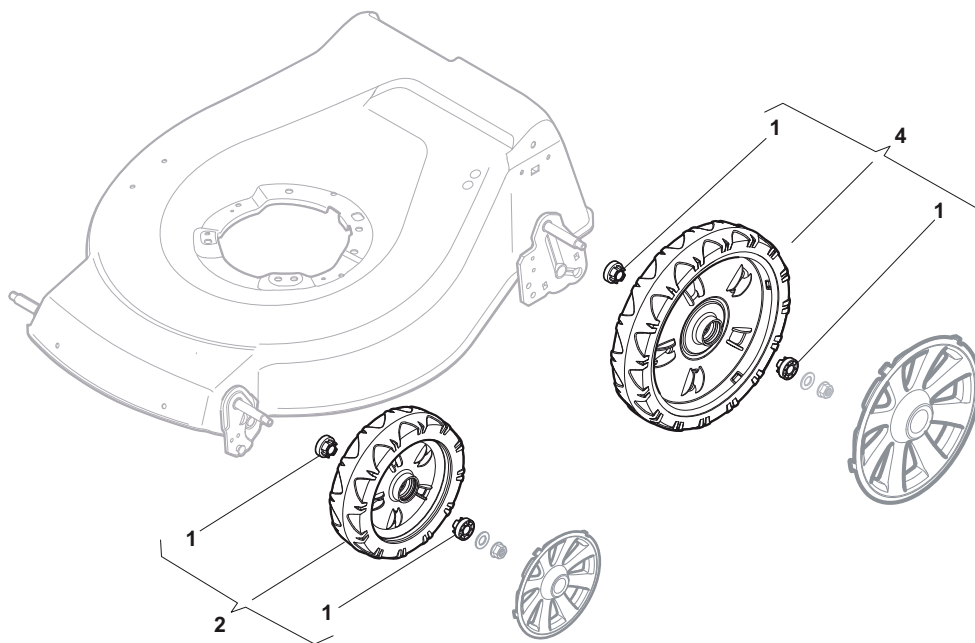

POS	PART. NO	Q.ty	DESCRIPTION	DESCRIZIONE	DESCRIPTION	BESCHREIBUNG	REMARKS
1	19216035/0	8	Bearing	Cuscinetto	Coussinet	Lager	
2	381007416/1	4	Wheel Ø 200	Ruota Ø 200	Roue Ø 200	Rad Ø 200	
4	381007417/1	4	Wheel Ø 280	Ruota Ø 280	Roue Ø 280	Rad Ø 280