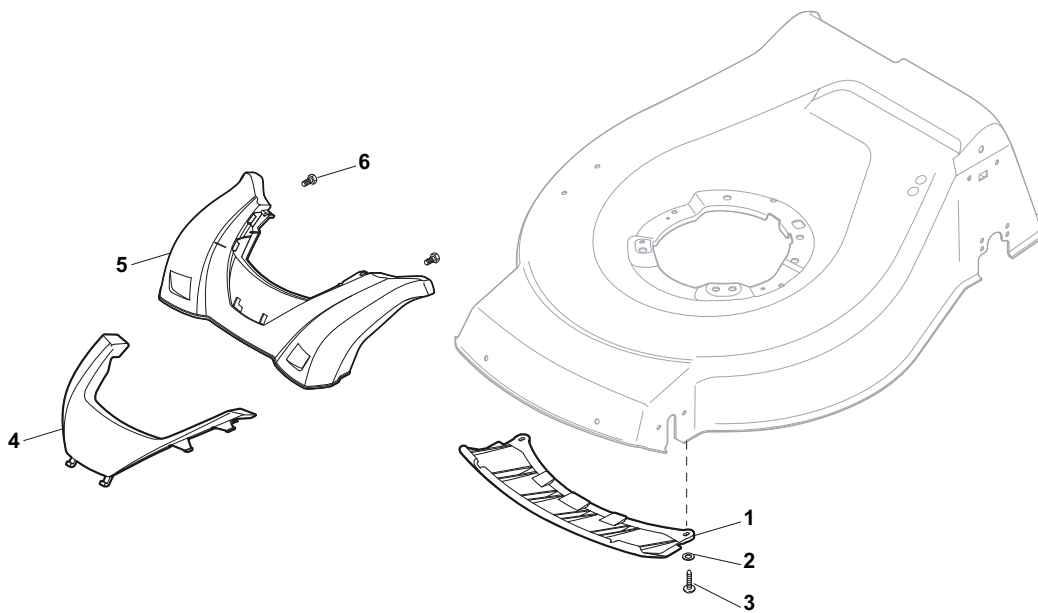

POS	PART. NO	Q.ty	DESCRIPTION	DESCRIZIONE	DESCRIPTION	BESCHREIBUNG	REMARKS
1	322500102/0	1	Air Intake Grill	Griglia Aspirazione	Grille D'Aspiration	Ansauggitter	
2	112523000/1	2	Washer	Rosetta	Rondelle	Scheibe	
3	12728124/0	2	Screw	Vite	Vis	Schraube	
4	322226167/0	1	Frontal Plate	Placca Frontale	Plaque Frontale	Frontplatte	
5	322226165/0	1	Mask, Black	Mascherina, Nero	Mesque, Noire	Maske, Schwarz	
6	12728300/0	2	Screw	Vite	Vis	Schraube