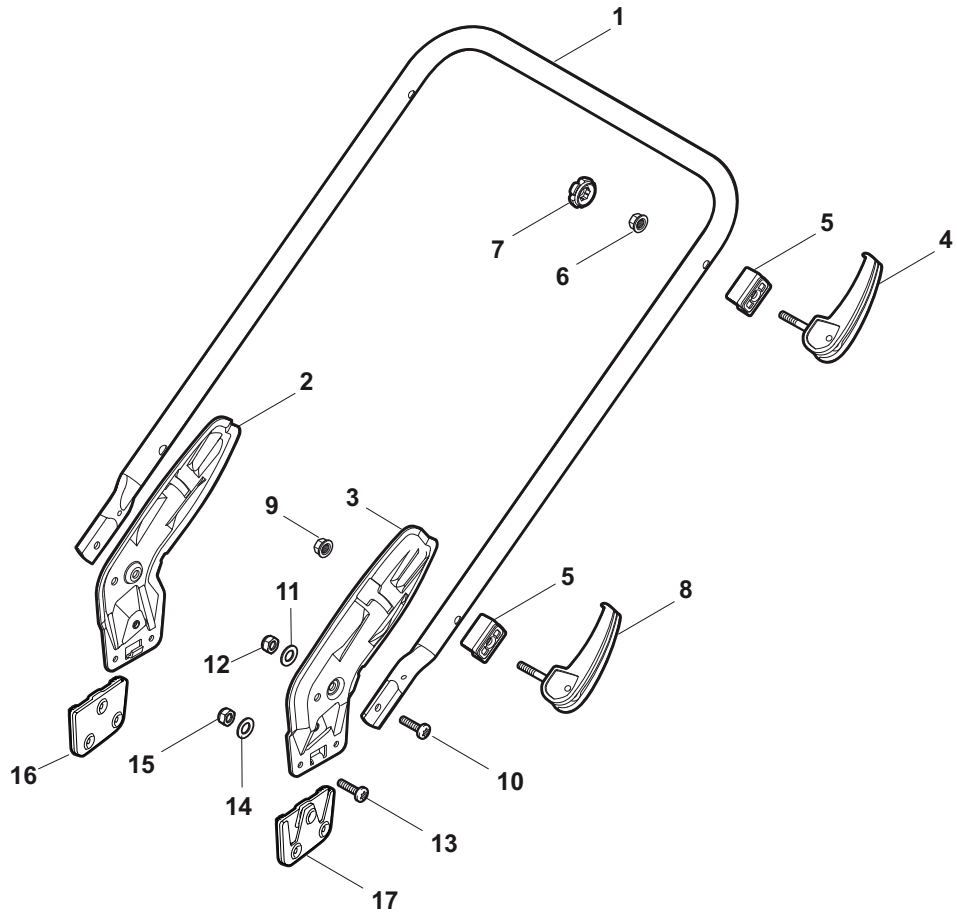

POS	PART. NO	Q.ty	DESCRIPTION	DESCRIZIONE	DESCRIPTION	BESCHREIBUNG	REMARKS
1	381006889/0	1	Handle, Lower Part	Manico, Parte Inf	Mancheron, Partie Inferieure	Holm, Unterteil	
2	381005125/0	1	Bracket, R	Staffa Dx	Bride D	Pratze, Rechte	
3	381005127/0	1	Bracket, L	Staffa Sx	Bride G	Pratze, Linke	
4	381003253/0	2	Handle	Maniglia	Poignee	Griff	
5	322680016/0	4	Support	Supporto	Support	Halter	
6	22131750/0	2	Nut	Dado	Ecrou	Mutter	
7	322399835/0	2	Knob	Manopolina	Poignée	Griff	
8	381003254/0	2	Handle	Maniglia	Poignee	Griff	
9	112154220/0	2	Nut	Dado	Ecrou	Mutter	
10	12760605/0	2	Screw	Vite	Vis	Schraube	
11	12521350/0	2	Washer	Rosetta	Rondelle	Scheibe	
12	12155000/0	2	Nut	Dado	Ecrou	Mutter	
13	112727803/0	6	Screw	Vite	Vis	Schraube	
14	12523040/0	6	Washer	Rosetta	Rondelle	Scheibe	
15	12154510/0	6	Nut	Dado	Ecrou	Mutter	
16	322551580/0	1	Isolation Plate	Piastrina Isolamento	Plaquette De Isolement	Absonderung Platte	
17	322551581/0	1	Isolation Plate	Piastrina Isolamento	Plaquette De Isolement	Absonderung Platte