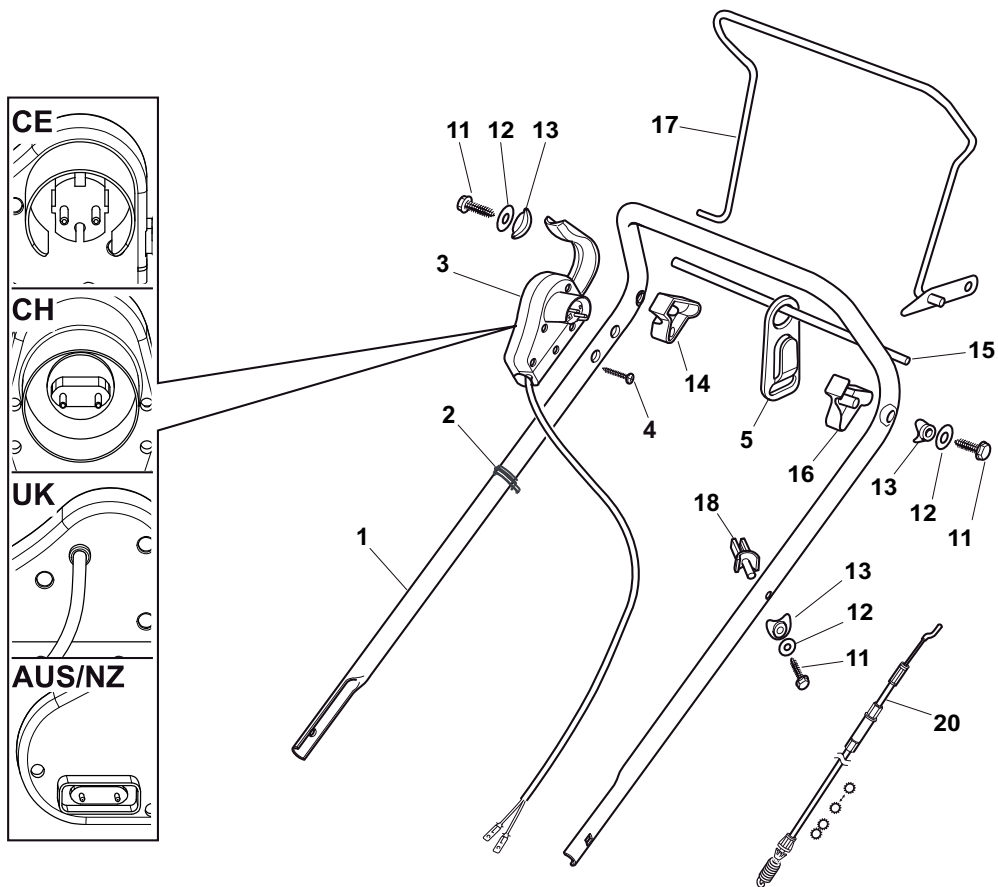

POS	PART. NO	Q.ty	DESCRIPTION	DESCRIZIONE	DESCRIPTION	BESCHREIBUNG	REMARKS
1	81006603/0	1	Handle, Upper Part	Manico, Parte Sup	Mancheron, Partie Superieure	Holm, Oberteil	
2	22192000/1	2	Anchor Clamp	Fascetta	Collier Ancrage	Bowdenzughalter	
3	81600500/1	1	Dead Hand Switch	Salvatore	Int. Main Morte	Tot Manschalter	CE
3	81600501/1	1	Dead Hand Switch	Salvatore	Int. Main Morte	Tot Manschalter	UK
3	81600502/1	1	Dead Hand Switch	Salvatore	Int. Main Morte	Tot Manschalter	CH
3	18710628/0	1	Dead Hand Switch	Salvatore	Int. Main Morte	Tot Manschalter	AUS-NZ
4	12728701/0	2	Screw	Vite	Vis	Schraube	
5	322195101/4	1	Fairlead	Fermacavo	Fixation Cable	Kabelbefestigung	
11	12735103/0	3	Screw	Vite	Vis	Schraube	
12	12523040/0	3	Washer	Rosetta	Rondelle	Scheibe	
13	22680006/1	3	Washer	Rosetta	Rondelle	Scheibe	
14	322806518/2	1	Support, R	Supporto Dx	Support D	Halter, Rechter	
15	22020320/0	1	Fairlead Bearing	Asta Aggancio Fermacavo	Support Serrecable	Kabelhalter	
16	322806519/2	1	Support, L	Supporto Sx	Support G	Halter, Linker	
17	81001245/1	1	Driving Lever	Leva Trazione	Levier Traction	Antriebhebel	
18	22806520/0	1	Support, Adjuster	Supporto Registro	Support Ecrou Reg.	Halter, Regler	
20	381030012/0	1	Cable, Rear Drive Upper	Cavo Comando Trazione Sup	Câble, Commande Traction Superieure	Kabel, Antrieb Ober