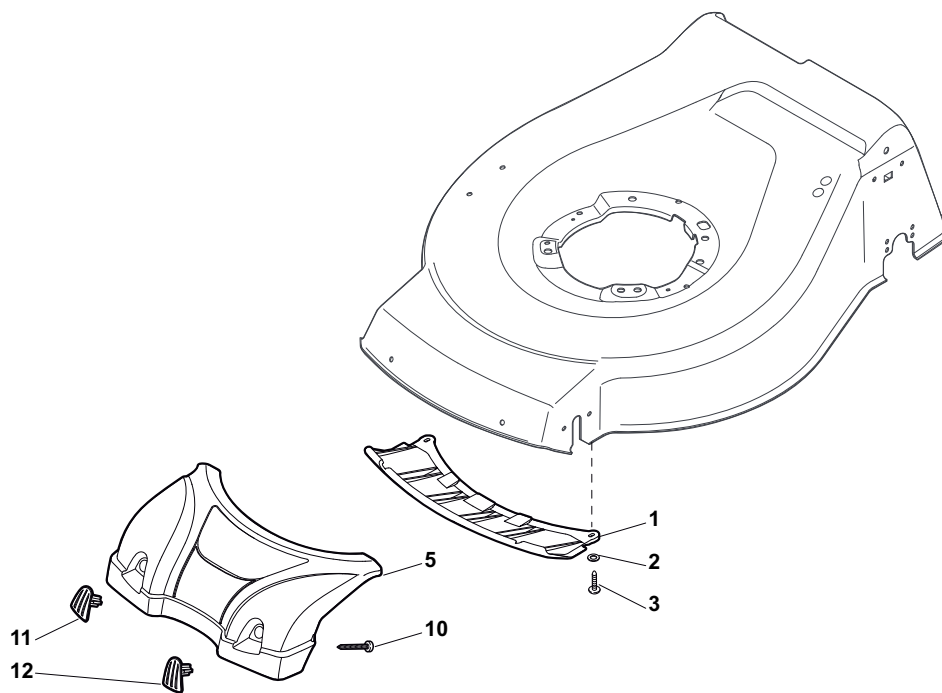

POS	PART. NO	Q.ty	DESCRIPTION	DESCRIZIONE	DESCRIPTION	BESCHREIBUNG	REMARKS
1	322500102/0	1	Air Intake Grill	Griglia Aspirazione	Grille D'Aspiration	Ansauggitter	
2	112523000/1	2	Washer	Rosetta	Rondelle	Scheibe	
3	12728124/0	2	Screw	Vite	Vis	Schraube	
5	322226144/0	1	Mask, Red	Mascherina, Rosso	Mesque, Rouge	Maske, Rot	
5	322226151/0	1	Mask, Black	Mascherina, Nero	Mesque, Noire	Maske, Schwarz	
5	322226143/0	1	Mask, Red	Mascherina, Rosso	Mesque, Rouge	Maske, Rot	
5	322226153/0	1	Mask, Black	Mascherina, Nero	Mesque, Noire	Maske, Schwarz	
5	322226155/0	1	Mask, Yellow	Mascherina, Giallo	Mesque, Jaune	Maske, Gelb	
10	112728697/0	2	Screw	Vite	Vis	Schraube	
11	322820082/0	1	Cap	Tappo	Bouchon	Gummistopfen	
12	322820083/0	1	Cap	Tappo	Bouchon	Gummistopfen