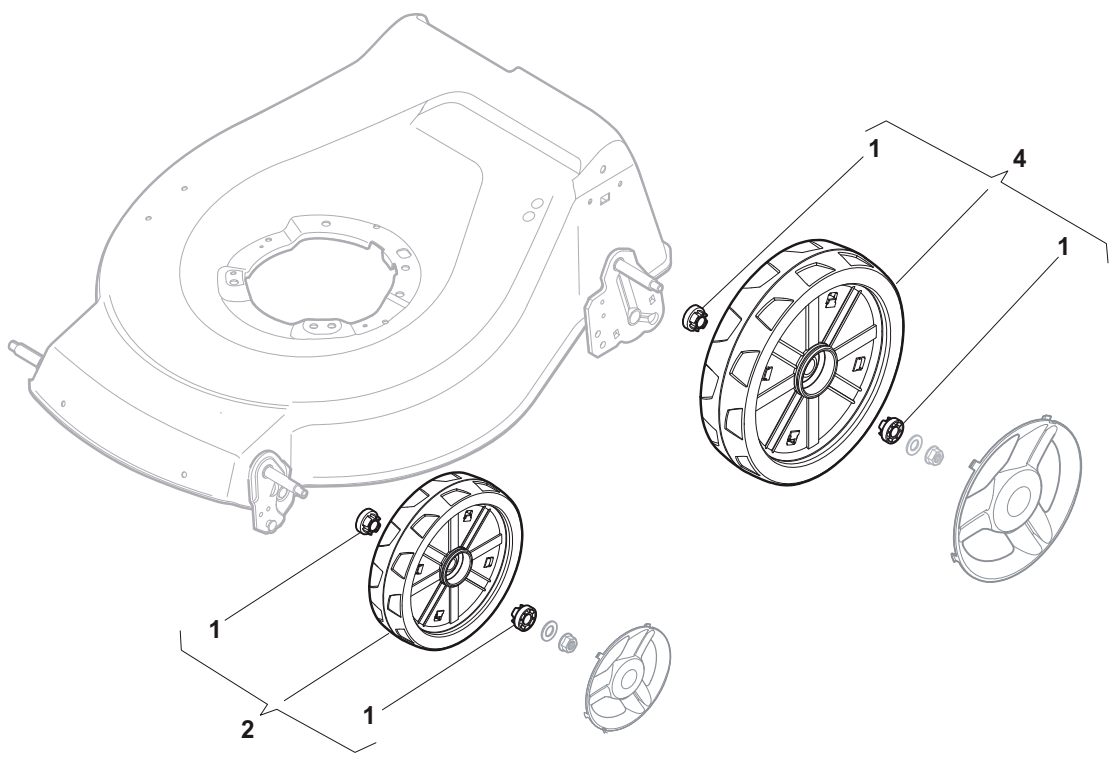

POS	PART. NO	Q.ty	DESCRIPTION	DESCRIZIONE	DESCRIPTION	BESCHREIBUNG	REMARKS
1	322042064/0	8	Bush	Bussola	Douille	Buchse	
2	381007481/0	4	Wheel Ø 200	Ruota Ø 200	Roue Ø 200	Rad Ø 200	
4	381007485/0	4	Wheel Ø 280	Ruota Ø 280	Roue Ø 280	Rad Ø 280