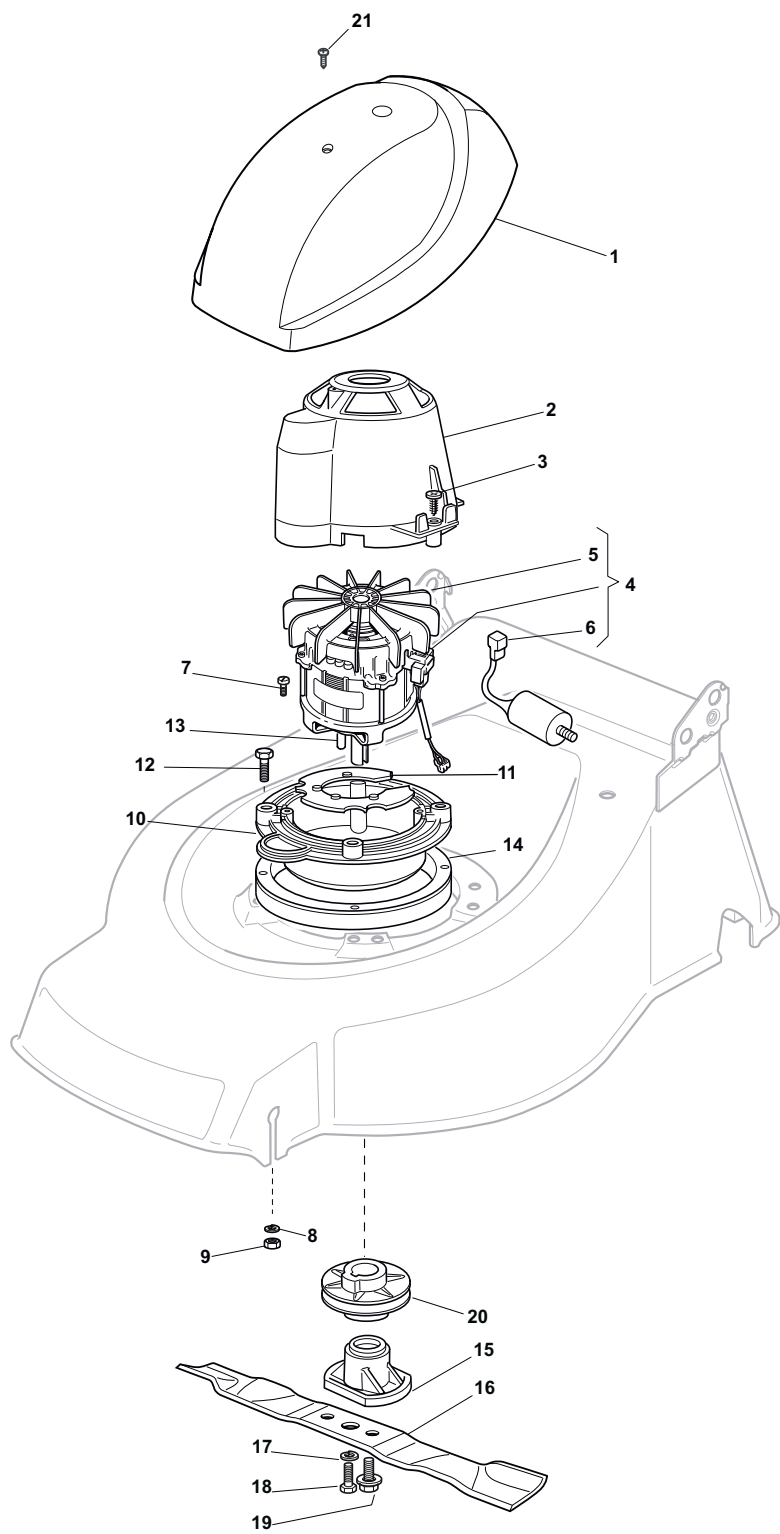

POS	PART. NO	Q.ty	DESCRIPTION	DESCRIZIONE	DESCRIPTION	BESCHREIBUNG	REMARKS
1	22055058/0	1	Cover	Capottina	Capot	Haube	
2	22785210/0	1	Support, Cover	Supporto Capottina	Support Capot	Halter, Haube	
3	12728710/0	4	Screw	Vite	Vis	Schraube	
4	118563641/1	1	Motor Atb	Motore Atb	Moteur Atb	Motor Atb	(1800W)
5	18740054/0	1	Fan Motor Atb	Ventola Per Motore Atb	Ventilateur Moteur Atb	Lüfter Motor Atb	
6	18222039/0	1	Condenser 25 µf	Condensatore 25 µf	Condenseur 25 µf	Kondensator 25 µf	
7	12735410/0	4	Screw	Vite	Vis	Schraube	
8	12583500/0	4	Grower	Grower	Grower	Federring	
9	12293200/0	4	Nut	Dado	Ecrou	Mutter	
10	322207211/4	1	Flange	Flangia	Bride	Flansch	
11	322720360/2	1	Ventilation Screen	Schermo	Ecran Ventilation	Lüftungschirm	
12	12691800/0	4	Screw	Vite	Vis	Schraube	
13	12139440/0	1	Feather	Linguetta	Clavette	Keil	
14	22170960/1	1	Spacer	Distanziale	Entretoise	Distanzring	
15	322463186/3	1	Hub	Mozzo	Moyeu	Halter	
16	81004346/3	1	Blade Standard	Coltello Standard	Lame Standard	Messer Standard	
16	81004397/0	1	Blade Winged	Coltello Alettato	Lame Ailetée	Messer Flügel	
17	12583500/0	2	Grower	Grower	Grower	Federring	
18	12793101/0	2	Screw	Vite	Vis	Schraube	
19	381004352/1	1	Screw	Vite	Vis	Schraube	
20	22601911/1	1	Pulley	Puleggia	Pouile	Riemenscheibe	
21	12728680/0	2	Screw	Vite	Vis	Schraube	