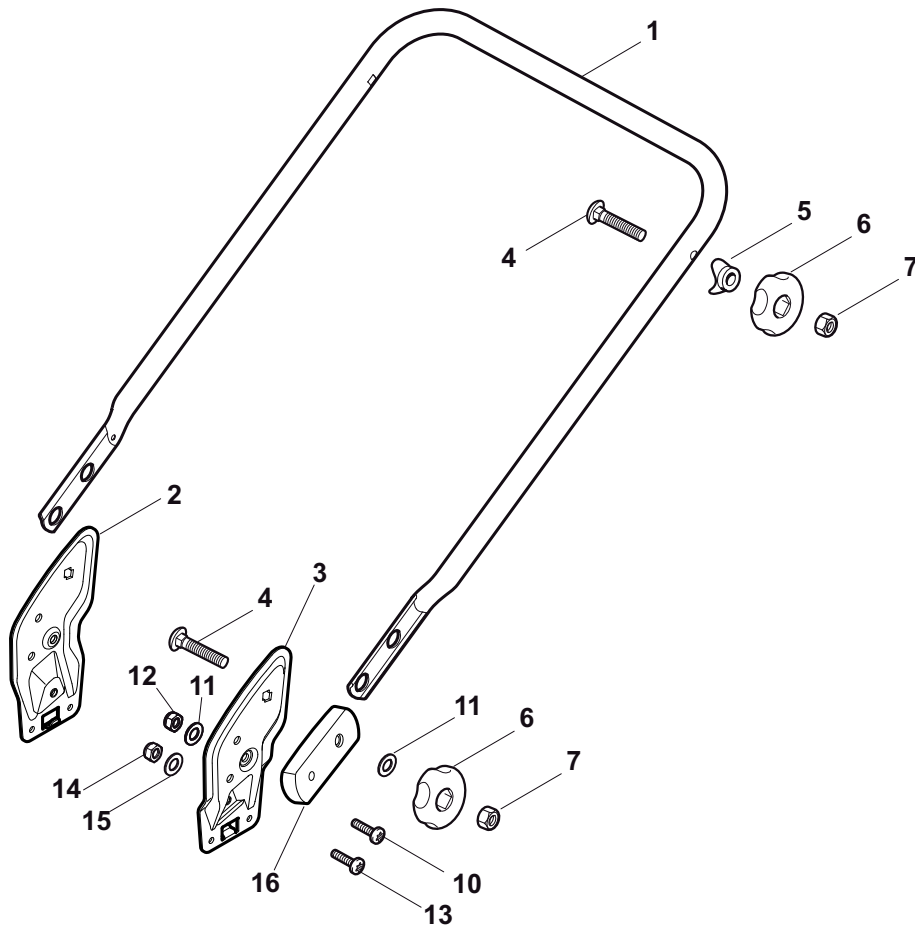

POS	PART. NO	Q.ty	DESCRIPTION	DESCRIZIONE	DESCRIPTION	BESCHREIBUNG	REMARKS
1	381006735/0	1	Handle, Lower Part	Manico, Parte Inf	Mancheron, Partie Inferieure	Holm, Unterteil	
2	381005133/0	1	Bracket, R	Staffa Dx	Bride D	Pratze, Rechte	
3	381005135/0	1	Bracket, L	Staffa Sx	Bride G	Pratze, Linke	
4	12819120/0	4	Screw	Vite	Vis	Schraube	
5	22680006/1	4	Washer	Rosetta	Rondelle	Scheibe	
6	322399804/1	4	Knob	Manopolina	Poignée	Griff	
7	12293200/0	4	Nut	Dado	Ecrou	Mutter	
10	12760605/0	2	Screw	Vite	Vis	Schraube	
11	12521350/0	4	Washer	Rosetta	Rondelle	Scheibe	
12	12155000/0	6	Nut	Dado	Ecrou	Mutter	
13	112727803/0	6	Screw	Vite	Vis	Schraube	
14	12523040/0	6	Washer	Rosetta	Rondelle	Scheibe	
15	12154510/0	6	Nut	Dado	Ecrou	Mutter	
16	322551582/0	1	Isolation Plate	Piastrina Isolamento	Plaquette De Isolement	Absonderung Platte