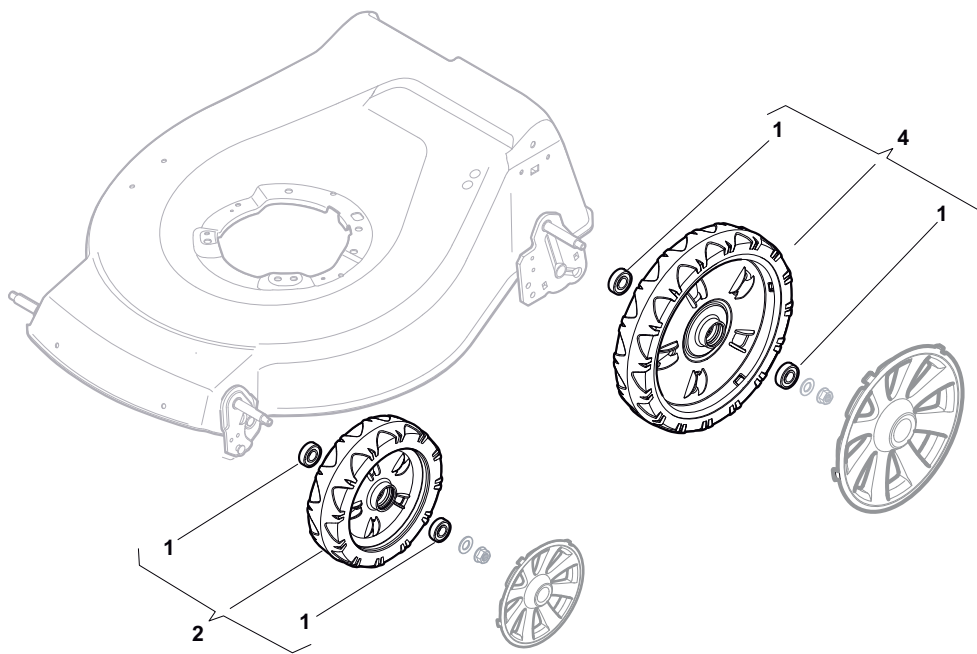

POS	PART. NO	Q.ty	DESCRIPTION	DESCRIZIONE	DESCRIPTION	BESCHREIBUNG	REMARKS
1	19216035/0	8	Bearing	Cuscinetto	Coussinet	Lager	
2	381007416/1	4	Wheel Ø 200	Ruota Ø 200	Roue Ø 200	Rad Ø 200	
4	381007417/1	4	Wheel Ø 280	Ruota Ø 280	Roue Ø 280	Rad Ø 280