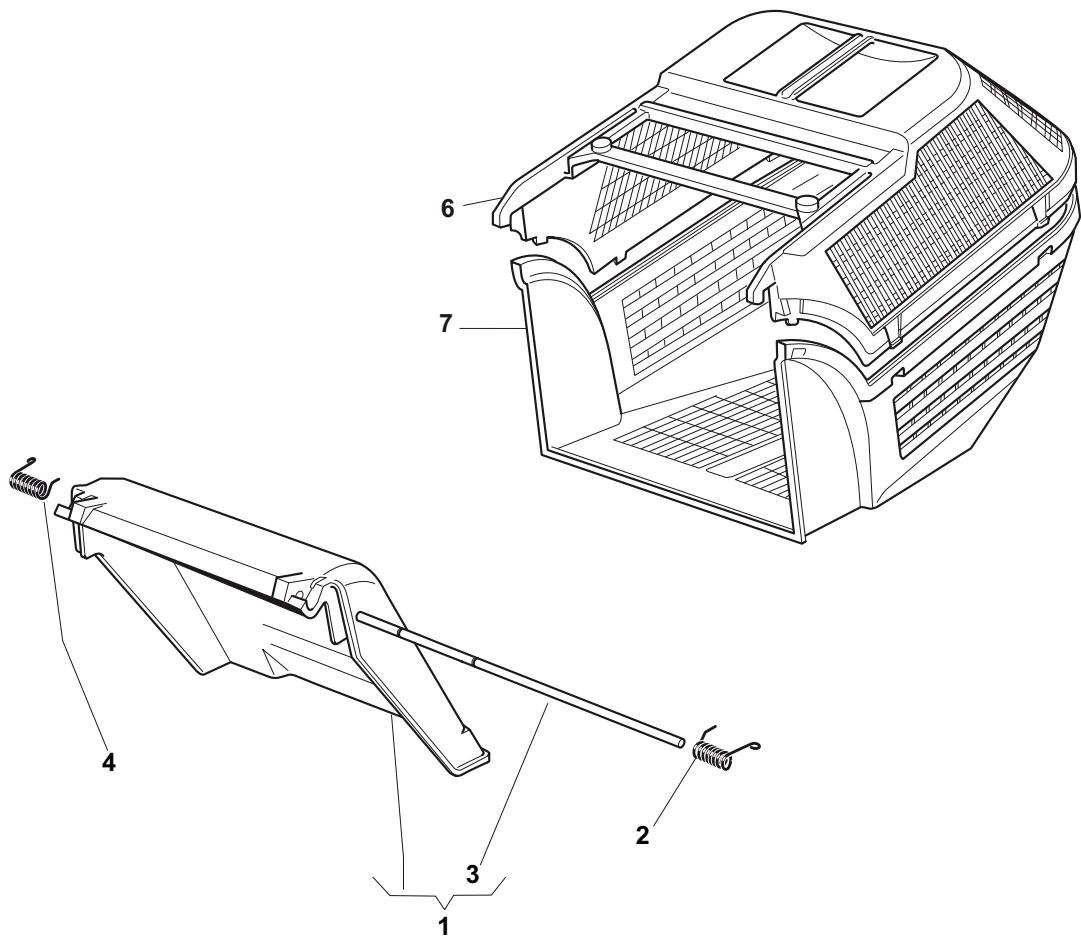

POS	PART. NO	Q.ty	DESCRIPTION	DESCRIZIONE	DESCRIPTION	BESCHREIBUNG	REMARKS
1	381007308/2	1	Stone-Guard	Parasassi	Pare-Pierres	Prallblech	
2	122450466/0	1	L Spring	Molla Sx	Ressort G	Linke Feder	
3	122517882/0	1	Pin	Perno	Pivot	Bolzen	
4	122450465/0	1	R Spring	Molla Dx	Ressort D	Rechte Feder	
6	322486073/1	1	Grass-Box, Upper	Sacco, Parte Sup	Sac, Partie Superieure	Korb, Oberteil	
7	22486074/0	1	Grass-Box, Lower	Sacco, Parte Inf	Sac, Partie Inferieure	Korb, Unterteil