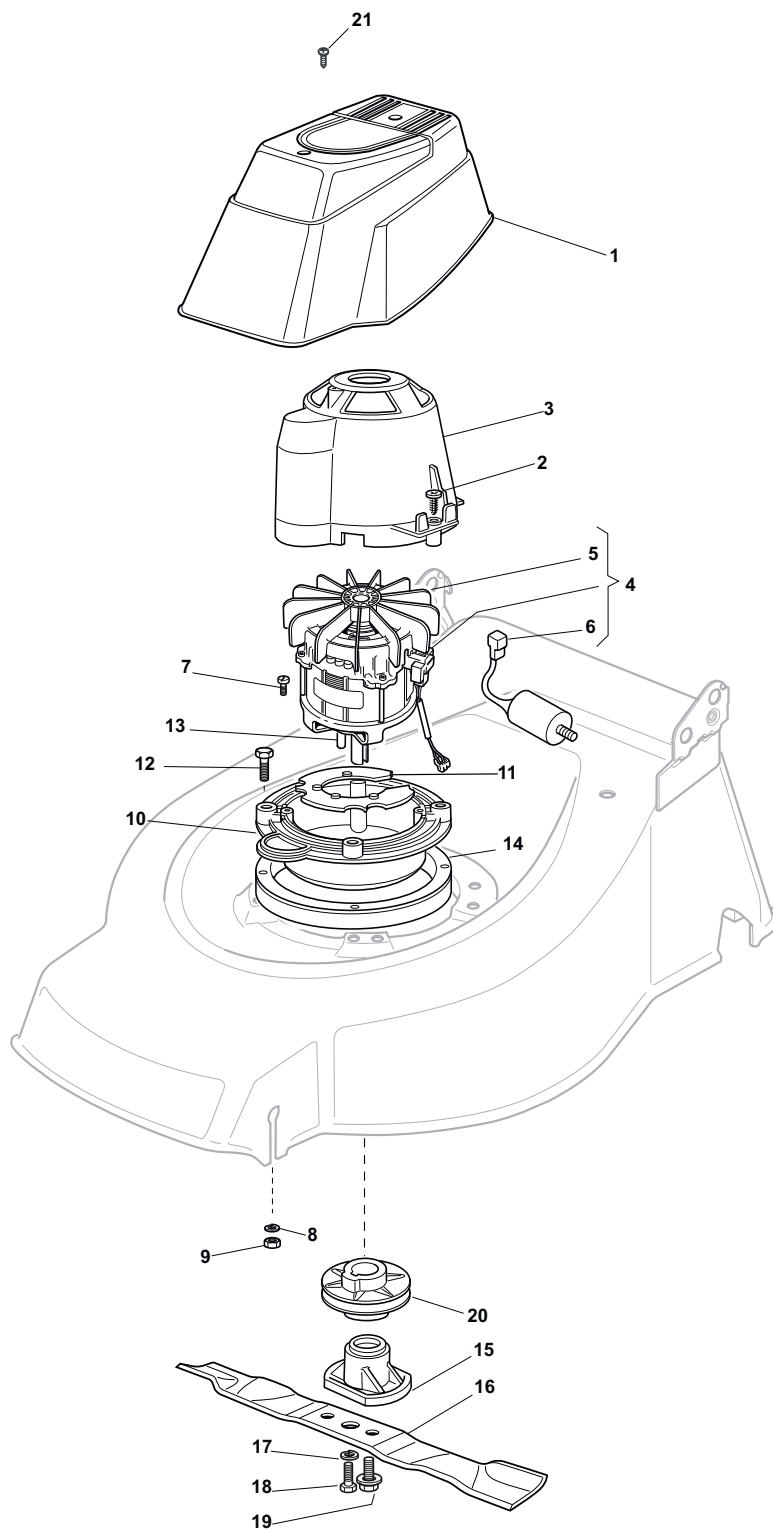

POS	PART. NO	Q.ty	DESCRIPTION	DESCRIZIONE	DESCRIPTION	BESCHREIBUNG	REMARKS
1	22055058/0	1	Cover	Capottina	Capot	Haube	
2	22785210/0	1	Support, Cover	Supporto Capottina	Support Capot	Halter, Haube	
3	12728710/0	4	Screw	Vite	Vis	Schraube	
4	118563641/1	1	Motor Atb	Motore Atb	Moteur Atb	Motor Atb	(1800W)
5	18740054/0	1	Fan Motor Atb	Ventola Per Motore Atb	Ventilateur Moteur Atb	Lüfter Motor Atb	
6	18222039/0	1	Condenser 25 µf	Condensatore 25 µf	Condenseur 25 µf	Kondensator 25 µf	
7	12735410/0	4	Screw	Vite	Vis	Schraube	
8	12583500/0	4	Grower	Grower	Grower	Federring	
9	12293200/0	4	Nut	Dado	Ecrou	Mutter	
10	322207211/4	1	Flange	Flangia	Bride	Flansch	
11	322720360/2	1	Ventilation Screen	Schermo	Ecran Ventilation	Lüftungschirm	
12	12691800/0	4	Screw	Vite	Vis	Schraube	
13	12139440/0	1	Feather	Linguetta	Clavette	Keil	
14	22170960/1	1	Spacer	Distanziale	Entretoise	Distanzring	
15	322463186/3	1	Hub	Mozzo	Moyeu	Halter	
16	81004346/3	1	Blade Standard	Coltello Standard	Lame Standard	Messer Standard	
16	81004397/0	1	Blade Winged	Coltello Alettato	Lame Ailetée	Messer Flügel	
17	12583500/0	2	Grower	Grower	Grower	Federring	
18	12793101/0	2	Screw	Vite	Vis	Schraube	
19	381004352/1	1	Screw	Vite	Vis	Schraube	
20	22601911/1	1	Pulley	Puleggia	Pouile	Riemenscheibe	
21	12728680/0	2	Screw	Vite	Vis	Schraube	