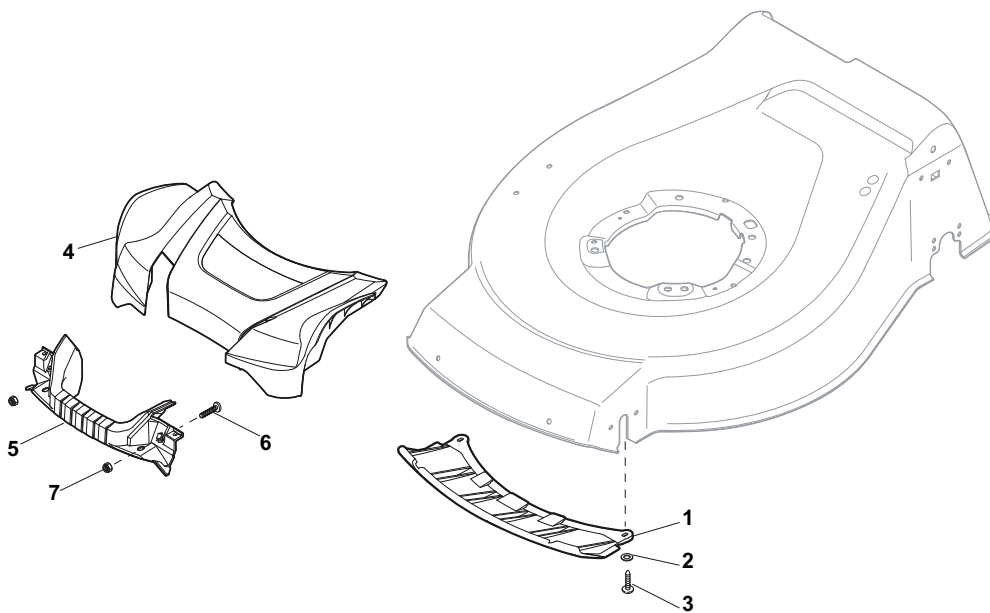

POS	PART. NO	Q.ty	DESCRIPTION	DESCRIZIONE	DESCRIPTION	BESCHREIBUNG	REMARKS
1	322500102/0	1	Air Intake Grill	Griglia Aspirazione	Grille D'Aspiration	Ansauggitter	
2	112523000/1	2	Washer	Rosetta	Rondelle	Scheibe	
3	12728124/0	2	Screw	Vite	Vis	Schraube	
4	322226157/0	1	Mask, Black	Mascherina, Nero	Mesque, Noire	Maske, Schwarz	
5	322393642/0	1	Bumper	Bumper	Bumper	Bumper	
6	12727799/0	2	Screw	Vite	Vis	Schraube	
7	12154510/0	2	Nut	Dado	Ecrou	Mutter