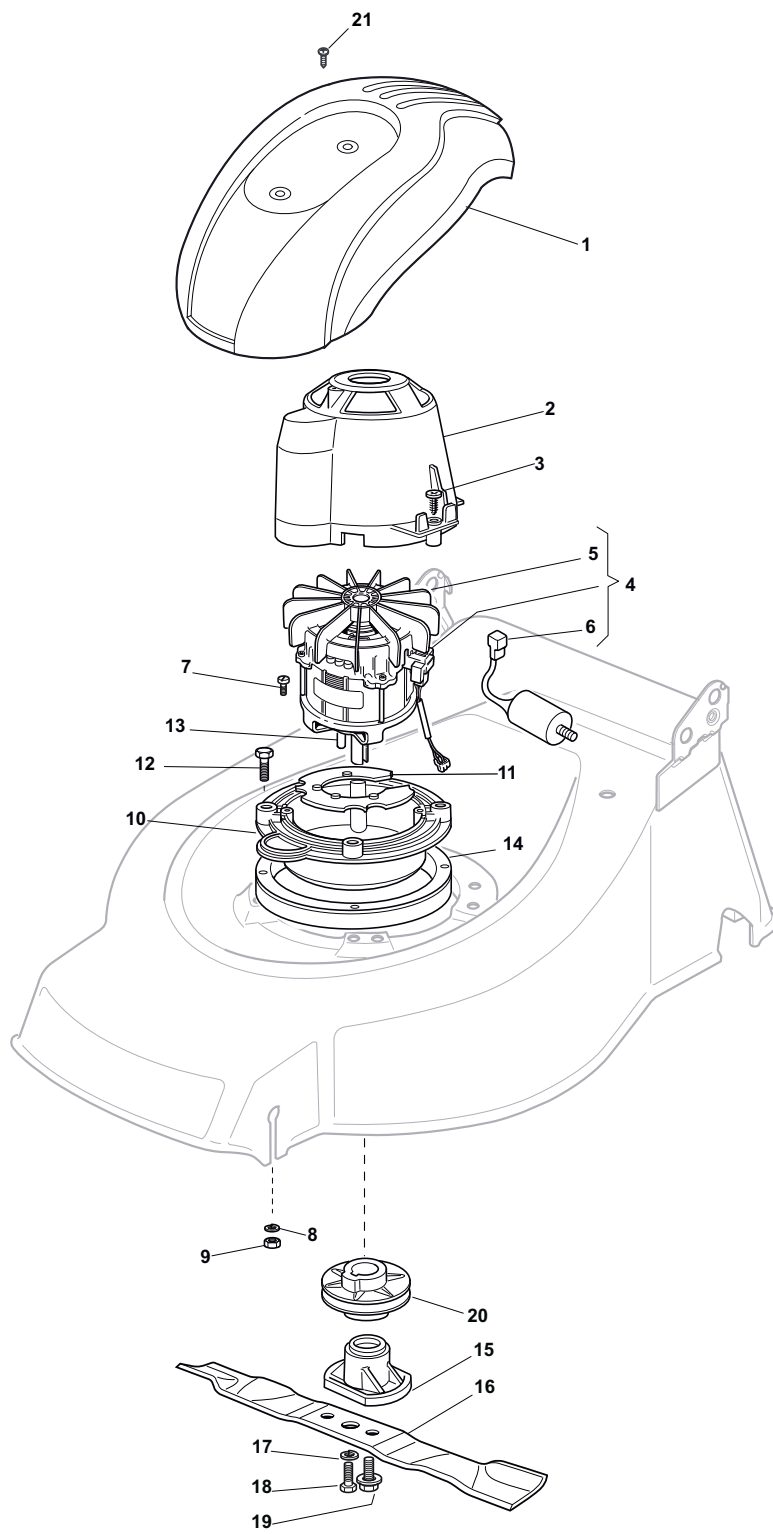

POS	PART. NO	Q.ty	DESCRIPTION	DESCRIZIONE	DESCRIPTION	BESCHREIBUNG	REMARKS
1	22055065/0	1	Cover	Capottina	Capot	Haube	
2	22785210/0	1	Support, Cover	Supporto Capottina	Support Capot	Halter, Haube	
3	12728710/0	4	Screw	Vite	Vis	Schraube	
4	118563641/1	1	Motor Atb	Motore Atb	Moteur Atb	Motor Atb	(1800W)
5	18740054/0	1	Fan Motor Atb	Ventola Per Motore Atb	Ventilateur Moteur Atb	Lüfter Motor Atb	
6	18222039/0	1	Condenser 25 µf	Condensatore 25 µf	Condenseur 25 µf	Kondensator 25 µf	
7	12735410/0	4	Screw	Vite	Vis	Schraube	
8	12583500/0	4	Grower	Grower	Grower	Federring	
9	12293200/0	4	Nut	Dado	Ecrou	Mutter	
10	322207211/4	1	Flange	Flangia	Bride	Flansch	
11	322720360/2	1	Ventilation Screen	Schermo	Ecran Ventilation	Lüftungschirm	
12	12691800/0	4	Screw	Vite	Vis	Schraube	
13	12139440/0	1	Feather	Linguetta	Clavette	Keil	
14	22170960/1	1	Spacer	Distanziale	Entretoise	Distanzring	
15	322463186/3	1	Hub	Mozzo	Moyeu	Halter	
16	81004346/3	1	Blade Standard	Coltello Standard	Lame Standard	Messer Standard	
16	81004397/0	1	Blade Winged	Coltello Alettato	Lame Ailette	Messer Flügel	
17	12583500/0	2	Grower	Grower	Grower	Federring	
18	12793101/0	2	Screw	Vite	Vis	Schraube	
19	381004352/1	1	Screw	Vite	Vis	Schraube	
20	22601911/1	1	Pulley	Puleggia	Pouile	Riemenscheibe	
21	12728680/0	2	Screw	Vite	Vis	Schraube