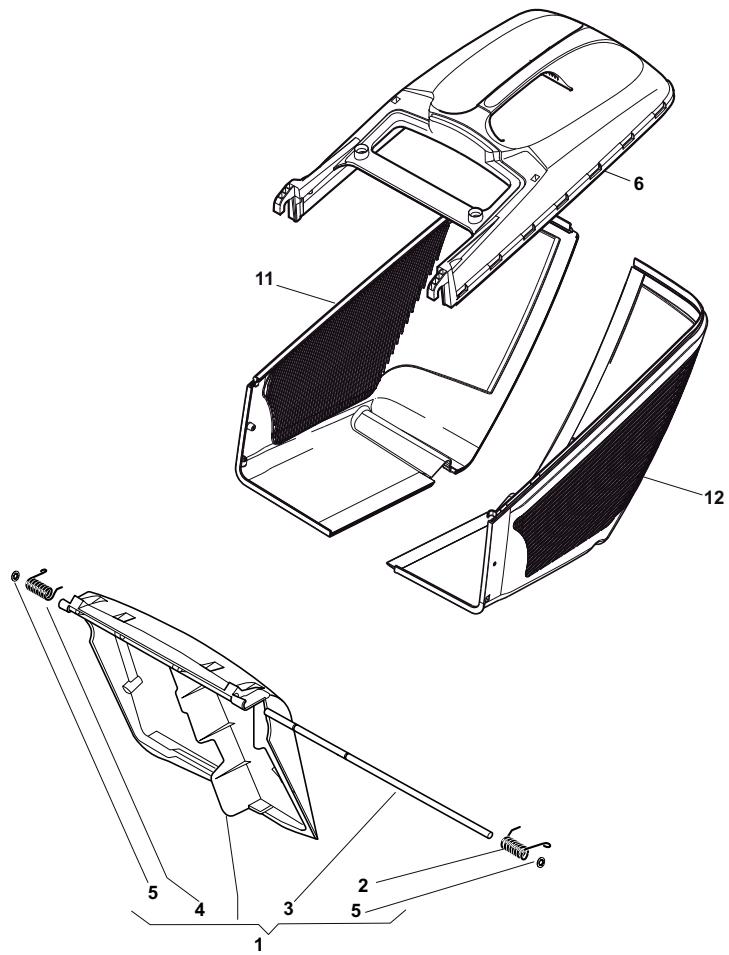

POS	PART. NO	Q.ty	DESCRIPTION	DESCRIZIONE	DESCRIPTION	BESCHREIBUNG	REMARKS
1	381008081/2	1	Stone-Guard	Parasassi	Pare-Pierres	Prallblech	
2	122450466/0	1	L Spring	Molla Sx	Ressort G	Linke Feder	
3	122517882/0	1	Pin	Perno	Pivot	Bolzen	
4	122450465/0	1	R Spring	Molla Dx	Ressort D	Rechte Feder	
6	22486101/0	1	Grass-Box, Upper	Sacco, Parte Sup	Sac, Partie	Korb, Oberteil	
11	322486150/1	1	Grass-Box, R Lower	Sacco, Parte Inf Dx	Sac, Partie Inf. D	Korb, R Unterteil	
12	322486151/1	1	Grass-Box, L Lower	Sacco, Parte Inf Sx	Sac, Partie Inf. G	Korb, L Unterteil