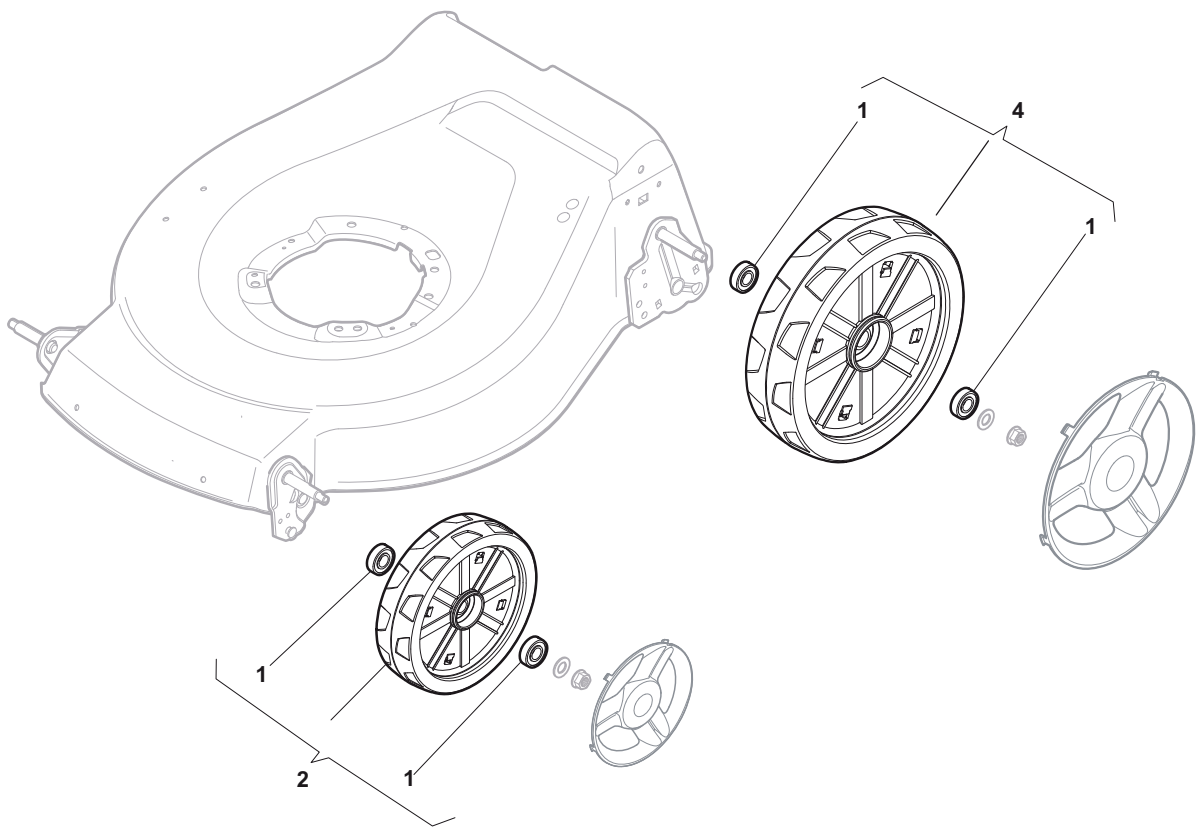

POS	PART. NO	Q.ty	DESCRIPTION	DESCRIZIONE	DESCRIPTION	BESCHREIBUNG	REMARKS
1	119216035/0	2	Bearing	Cuscinetto	Coussinet	Lager	
2	381007483/0	4	Wheel Ø 200	Ruota Ø 200	Roue Ø 200	Rad Ø 200	
4	381007478/0	4	Wheel Ø 280	Ruota Ø 280	Roue Ø 280	Rad Ø 280