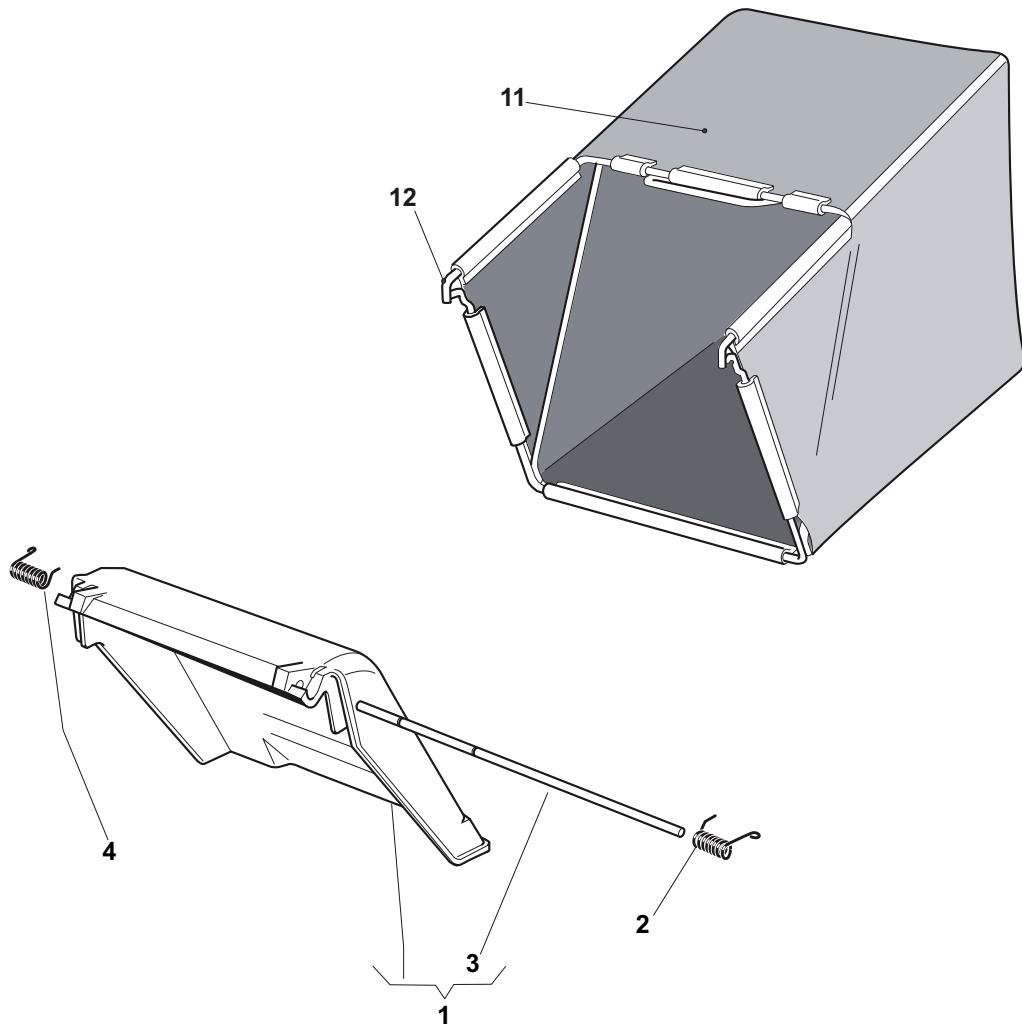

POS	PART. NO	Q.ty	DESCRIPTION	DESCRIZIONE	DESCRIPTION	BESCHREIBUNG	REMARKS
1	381007308/2	1	Stone-Guard	Parasassi	Pare-Pierres	Prallblech	
2	122450466/0	1	L Spring	Molla Sx	Ressort G	Linke Feder	
3	122517882/0	1	Pin	Perno	Pivot	Bolzen	
4	122450465/0	1	R Spring	Molla Dx	Ressort D	Rechte Feder	
6	322486073/1	1	Grass-Box, Upper	Sacco, Parte Sup	Sac, Partie Superieure	Korb, Oberteil	
11	81002105/2	1	Box, Fabric	Sacco, Tela	Sac, Toile	Sack, Tuck	
12	81006418/0	1	Chassis Box	Telaio Sacco	Châssis Bac	Rahmen Sack