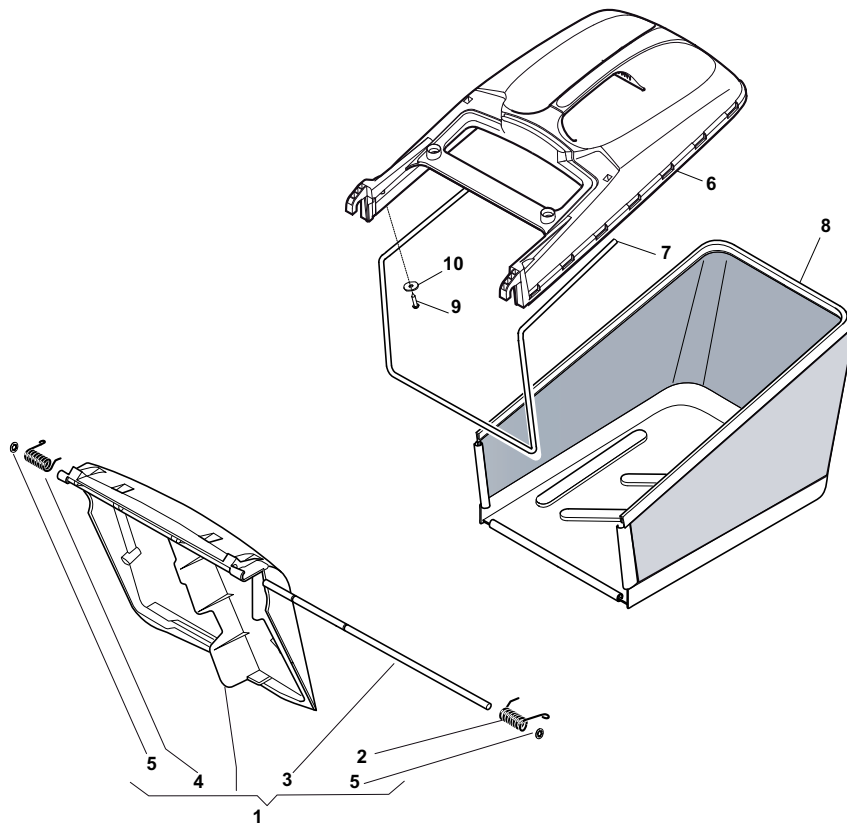

POS	PART. NO	Q.ty	DESCRIPTION	DESCRIZIONE	DESCRIPTION	BESCHREIBUNG	REMARKS
1	381008081/2	1	Stone-Guard	Parasassi	Pare-Pierres	Prallblech	
2	122450466/0	1	L Spring	Molla Sx	Ressort G	Linke Feder	
3	122517882/0	1	Pin	Perno	Pivot	Bolzen	
4	122450465/0	1	R Spring	Molla Dx	Ressort D	Rechte Feder	
6	22486101/0	1	Grass-Box, Upper	Sacco, Parte Sup	Sac, Partie Superieure	Korb, Oberteil	
7	22608525/0	1	Stiffening Lower	Rinforzo Inf	Réinforcement Inf	Verstärkung	
8	81002211/0	1	Box, Fabric	Sacco, Tela	Sac, Toile	Sack, Tuck	
9	12728680/0	2	Screw	Vite	Vis	Schraube	
10	12523050/0	2	Washer	Rosetta	Rondelle	Scheibe