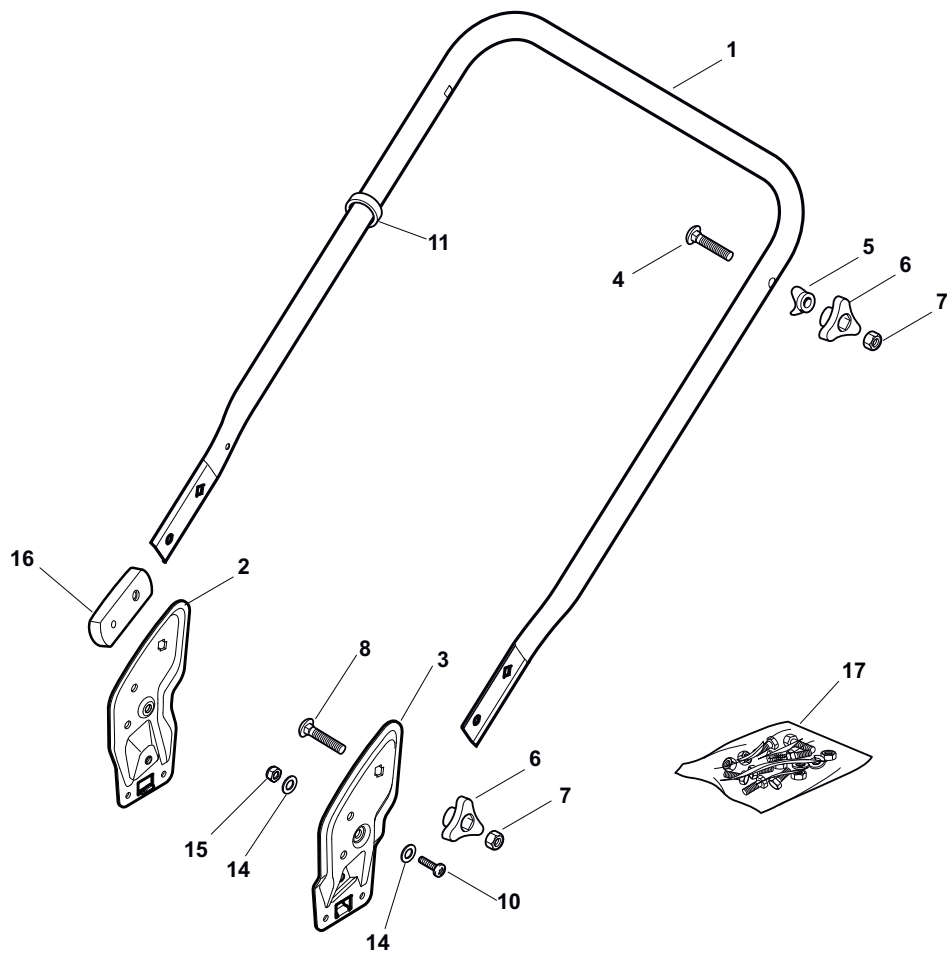

POS	PART. NO	Q.ty	DESCRIPTION	DESCRIZIONE	DESCRIPTION	BESCHREIBUNG	REMARKS
1	381006735/0	1	Handle, Lower Part	Manico, Parte Inf	Mancheron, Partie Inferieure	Holm, Unterteil	
2	381005133/0	1	Bracket, R	Staffa Dx	Bride D	Pratze, Rechte	
3	381005135/0	1	Bracket, L	Staffa Sx	Bride G	Pratze, Linke	
4	12819120/0	2	Screw	Vite	Vis	Schraube	
5	22680006/1	4	Washer	Rosetta	Rondelle	Scheibe	
6	322399804/1	4	Knob	Manopolina	Poignée	Griff	
7	12293200/0	4	Nut	Dado	Ecrou	Mutter	
8	12819110/0	2	Screw	Vite	Vis	Schraube	
10	12793701/0	2	Screw	Vite	Vis	Schraube	
11	22192000/1	1	Anchor Clamp	Fascetta	Collier Ancrage	Bowdenzughalter	
14	12521350/0	4	Washer	Rosetta	Rondelle	Scheibe	
15	12154510/0	2	Nut	Dado	Ecrou	Mutter	
16	322551582/0	2	Isolation Plate	Piastrina Isolamento	Plaquette De Isolement	Absonderung Platte	
17	381008689/0	1	Outfit, Screws	Dotazione Viteria	Dotation Visserie	Satz, Schrauben