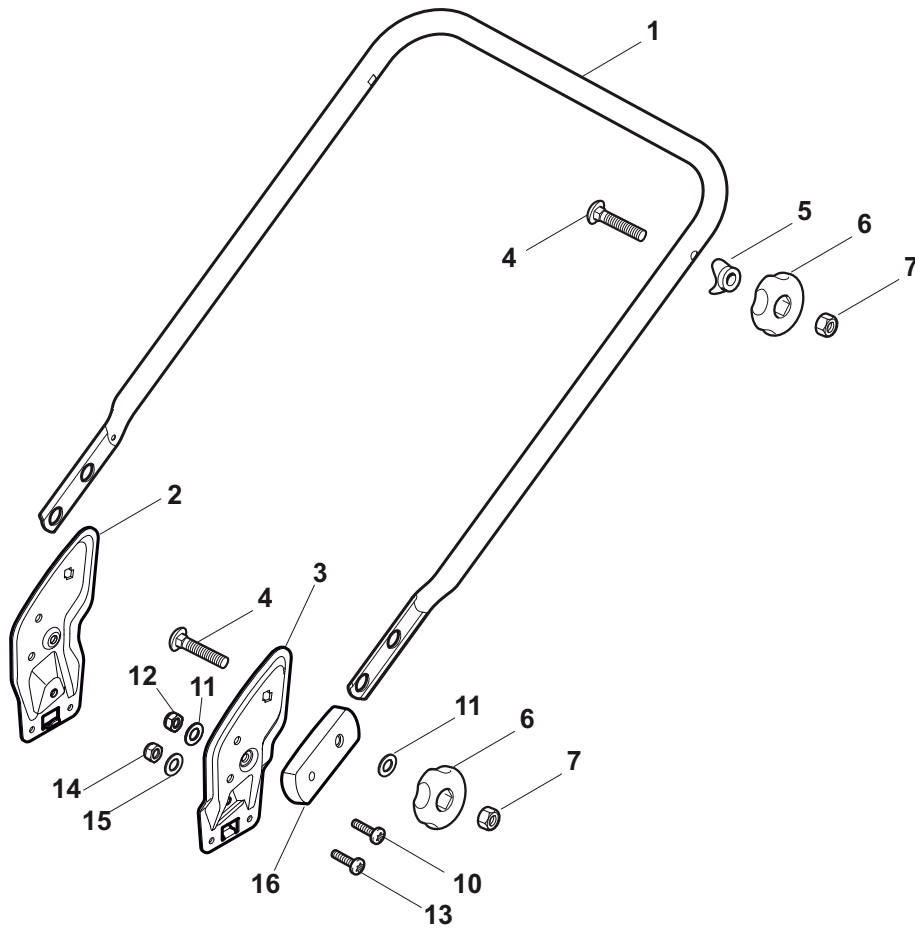

POS	PART. NO	Q.ty	DESCRIPTION	DESCRIZIONE	DESCRIPTION	BESCHREIBUNG	REMARKS
1	381006735/0	1	Handle, Lower Part	Manico, Parte Inf	Mancheron, Partie Inferieure	Holm, Unterteil	
2	381005133/0	1	Bracket, R	Staffa Dx	Bride D	Pratze, Rechte	
3	381005135/0	1	Bracket, L	Staffa Sx	Bride G	Pratze, Linke	
4	12819120/0	4	Screw	Vite	Vis	Schraube	
5	22680006/1	4	Washer	Rosetta	Rondelle	Scheibe	
6	322399804/1	4	Knob	Manopolina	Poignée	Griff	
7	12293200/0	4	Nut	Dado	Ecrou	Mutter	
10	12760605/0	2	Screw	Vite	Vis	Schraube	
11	12521350/0	4	Washer	Rosetta	Rondelle	Scheibe	
12	12155000/0	6	Nut	Dado	Ecrou	Mutter	
13	112727803/0	6	Screw	Vite	Vis	Schraube	
14	12523040/0	6	Washer	Rosetta	Rondelle	Scheibe	
15	12154510/0	6	Nut	Dado	Ecrou	Mutter	
16	322551582/0	1	Isolation Plate	Piastrina Isolamento	Plaquette De Isolement	Absonderung Platte