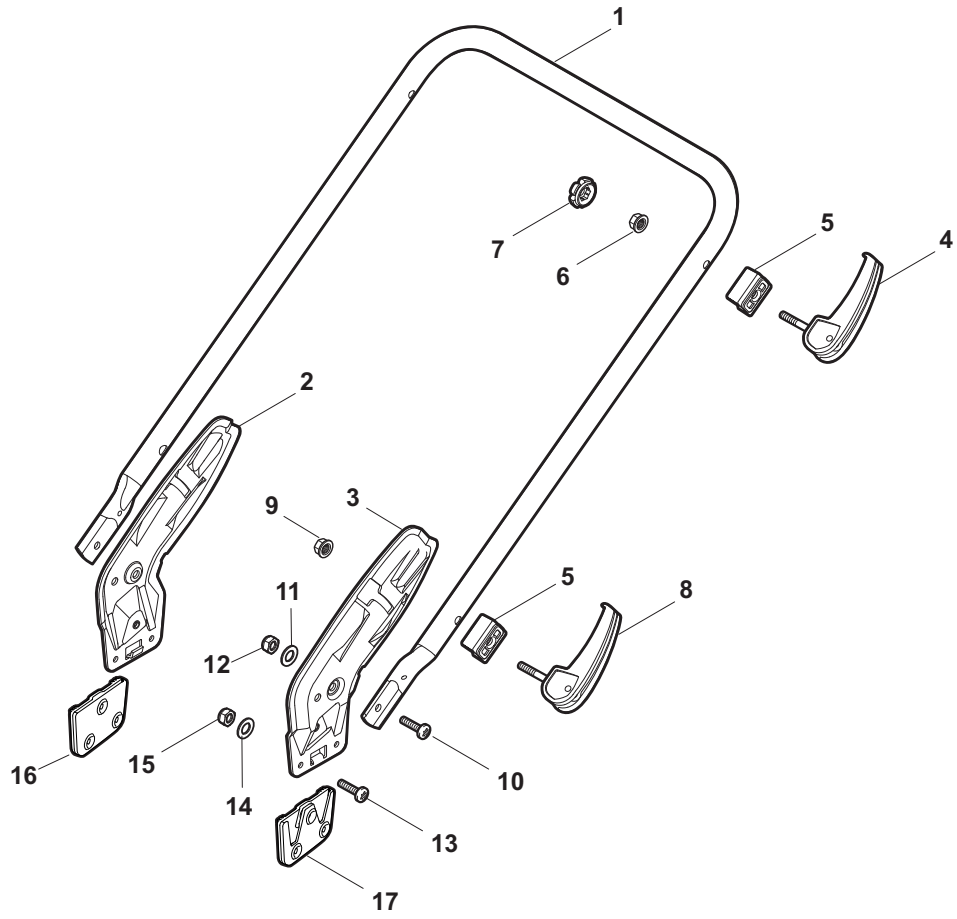

POS	PART. NO	Q.ty	DESCRIPTION	DESCRIZIONE	DESCRIPTION	BESCHREIBUNG	REMARKS
1	381006889/0	1	Handle, Lower Part	Manico, Parte Inf	Mancheron, Partie Inferieure	Holm, Unterteil	
2	381005125/0	1	Bracket, R	Staffa Dx	Bride D	Pratze, Rechte	
3	381005127/0	1	Bracket, L	Staffa Sx	Bride G	Pratze, Linke	
4	381003253/0	2	Handle	Maniglia	Poignee	Griff	
5	322680016/0	4	Support	Supporto	Support	Halter	
6	22131750/0	2	Nut	Dado	Ecrou	Mutter	
7	322399835/0	2	Knob	Manopolina	Poignée	Griff	
8	381003254/0	2	Handle	Maniglia	Poignee	Griff	
9	112154220/0	2	Nut	Dado	Ecrou	Mutter	
10	12760605/0	2	Screw	Vite	Vis	Schraube	
11	12521350/0	2	Washer	Rosetta	Rondelle	Scheibe	
12	12155000/0	2	Nut	Dado	Ecrou	Mutter	
13	112727803/0	6	Screw	Vite	Vis	Schraube	
14	12523040/0	6	Washer	Rosetta	Rondelle	Scheibe	
15	12154510/0	6	Nut	Dado	Ecrou	Mutter	
16	322551580/0	1	Isolation Plate	Piastrina Isolamento	Plaquette De Isolement	Absonderung Platte	
17	322551581/0	1	Isolation Plate	Piastrina Isolamento	Plaquette De Isolement	Absonderung Platte