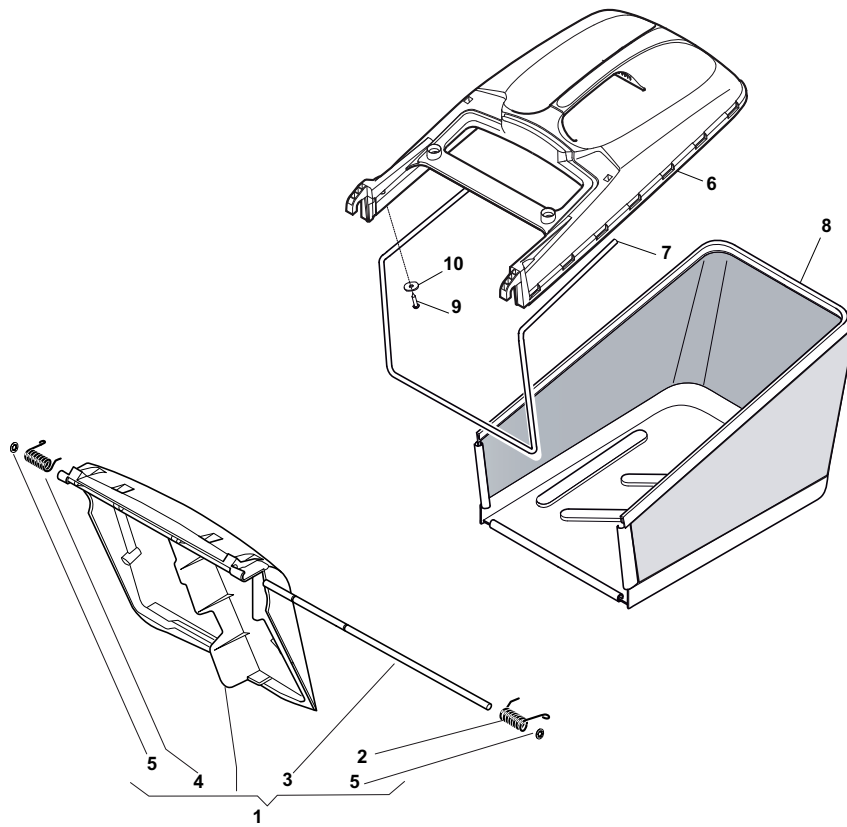

POS	PART. NO	Q.ty	DESCRIPTION	DESCRIZIONE	DESCRIPTION	BESCHREIBUNG	REMARKS
1	381008081/2	1	Stone-Guard	Parasassi	Pare-Pierres	Prallblech	
2	122450466/0	1	L Spring	Molla Sx	Ressort G	Linke Feder	
3	122517882/0	1	Pin	Perno	Pivot	Bolzen	
4	122450465/0	1	R Spring	Molla Dx	Ressort D	Rechte Feder	
6	22486101/0	1	Grass-Box, Upper	Sacco, Parte Sup	Sac, Partie Superieure	Korb, Oberteil	
7	22608525/0	1	Stiffening Lower	Rinforzo Inf	Réinforcement Inf	Verstärkung	
8	81002211/0	1	Box, Fabric	Sacco, Tela	Sac, Toile	Sack, Tuck	
9	12728680/0	2	Screw	Vite	Vis	Schraube	
10	12523050/0	2	Washer	Rosetta	Rondelle	Scheibe