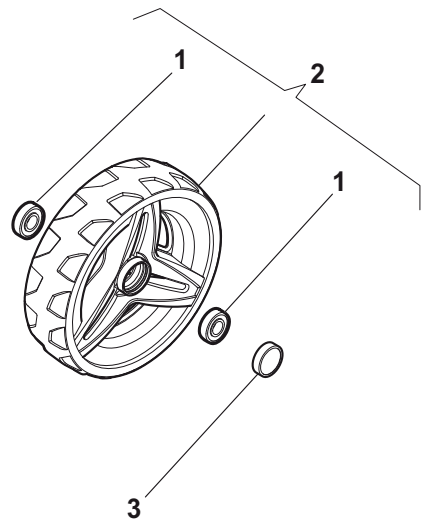

POS	PART. NO	Q.ty	DESCRIPTION	DESCRIZIONE	DESCRIPTION	BESCHREIBUNG	REMARKS
1	119216035/0	8	Bearing	Cuscinetto	Coussinet	Lager	
2	381007477/0	4	Wheel Ø 200	Ruota Ø 200	Roue Ø 200	Rad Ø 200	
3	322110640/0	4	Hub Cap Grey	Coprimozzo Grigio	Couvre-Moyeu	Radkappe