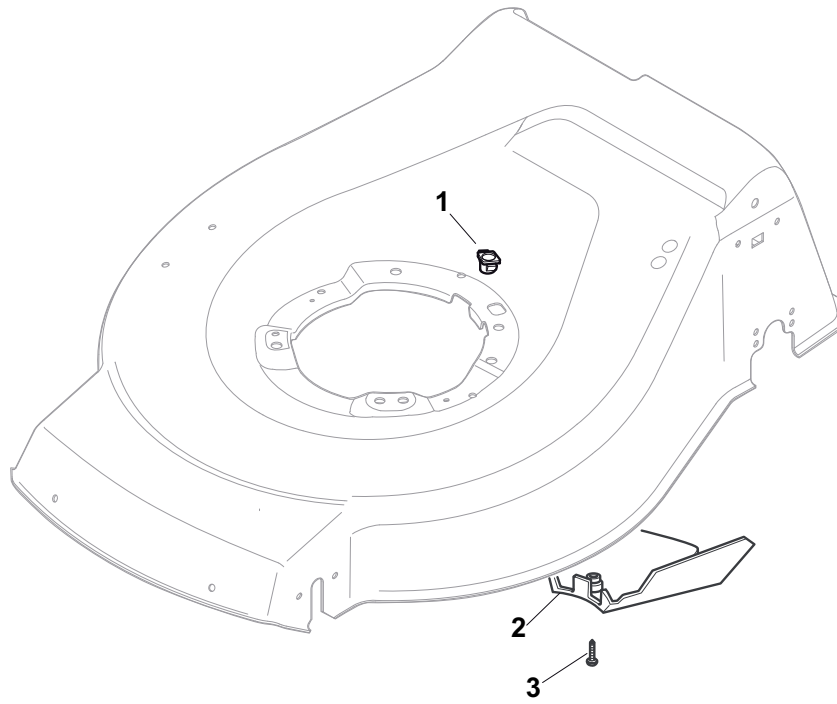

POS	PART. NO	Q.ty	DESCRIPTION	DESCRIZIONE	DESCRIPTION	BESCHREIBUNG	REMARKS
1	22291150/0	1	Rubber Insert	Insero In Gomma	Insert De	Gummi Einsatz	
2	22060192/0	1	Protection, Belt	Carter Cinghia	Protection	Schutz, Riemen	
3	12728530/0	1	Screw	Vite	Vis	Schraube