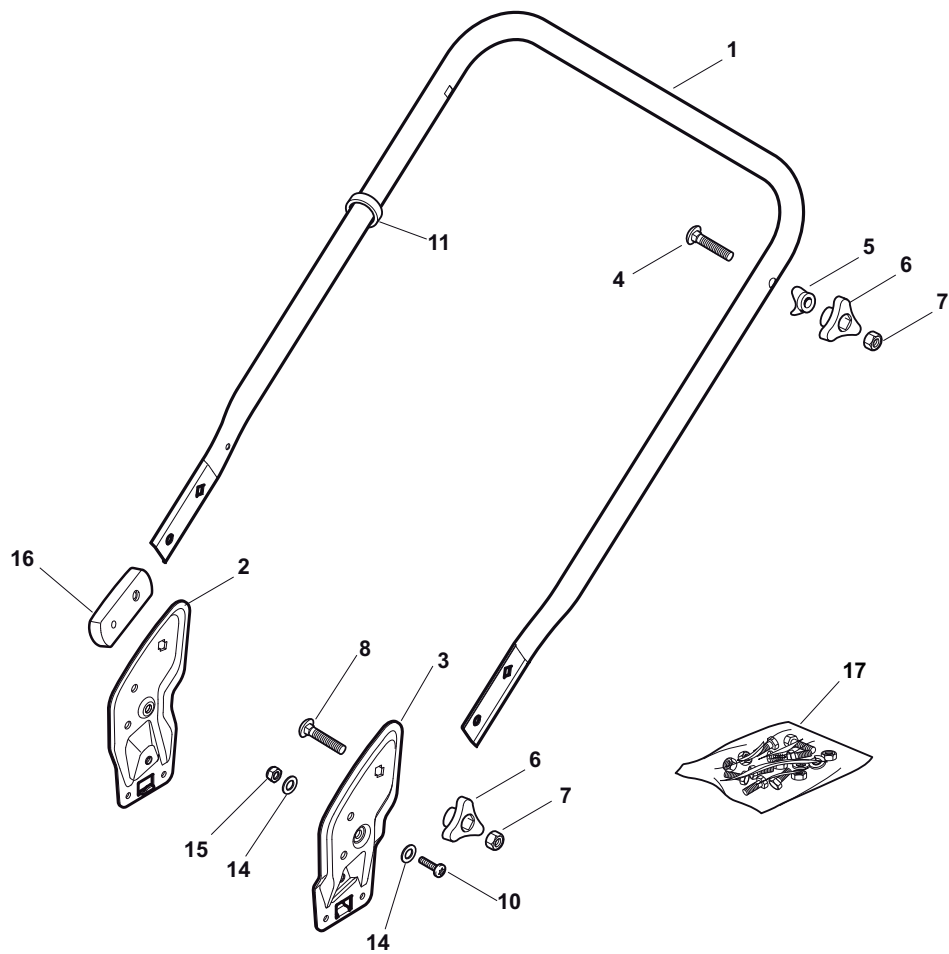

POS	PART. NO	Q.ty	DESCRIPTION	DESCRIZIONE	DESCRIPTION	BESCHREIBUNG	REMARKS
1	381006735/0	1	Handle, Lower Part	Manico, Parte Inf	Mancheron, Partie Inferieure	Holm, Unterteil	
2	381005133/0	1	Bracket, R	Staffa Dx	Bride D	Pratze, Rechte	
3	381005135/0	1	Bracket, L	Staffa Sx	Bride G	Pratze, Linke	
4	12819120/0	2	Screw	Vite	Vis	Schraube	
5	22680006/1	4	Washer	Rosetta	Rondelle	Scheibe	
6	322399804/1	4	Knob	Manopolina	Poignée	Griff	
7	12293200/0	4	Nut	Dado	Ecrou	Mutter	
8	12819110/0	2	Screw	Vite	Vis	Schraube	
10	12793701/0	2	Screw	Vite	Vis	Schraube	
11	22192000/1	1	Anchor Clamp	Fascetta	Collier Ancrage	Bowdenzughalter	
14	12521350/0	4	Washer	Rosetta	Rondelle	Scheibe	
15	12154510/0	2	Nut	Dado	Ecrou	Mutter	
16	322551582/0	2	Isolation Plate	Piastrina Isolamento	Plaquette De Isolement	Absonderung Platte	
17	381008689/0	1	Outfit, Screws	Dotazione Viteria	Dotation Visserie	Satz, Schrauben