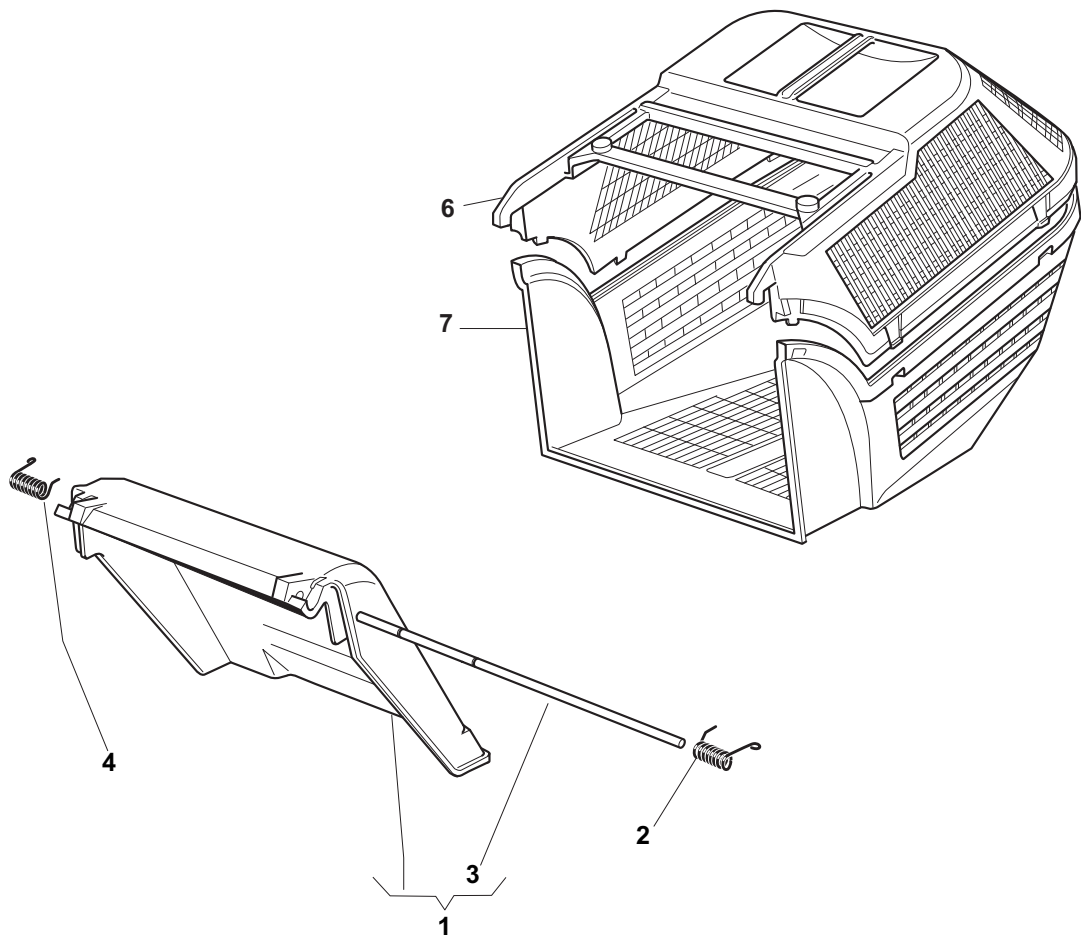

POS	PART. NO	Q.ty	DESCRIPTION	DESCRIZIONE	DESCRIPTION	BESCHREIBUNG	REMARKS
1	381007308/2	1	Stone-Guard	Parasassi	Pare-Pierres	Prallblech	
2	122450466/0	1	L Spring	Molla Sx	Ressort G	Linke Feder	
3	122517882/0	1	Pin	Perno	Pivot	Bolzen	
4	122450465/0	1	R Spring	Molla Dx	Ressort D	Rechte Feder	
6	322486073/1	1	Grass-Box, Upper	Sacco, Parte Sup	Sac, Partie Superieure	Korb, Oberteil	
7	22486074/0	1	Grass-Box, Lower	Sacco, Parte Inf	Sac, Partie Inferieure	Korb, Unterteil