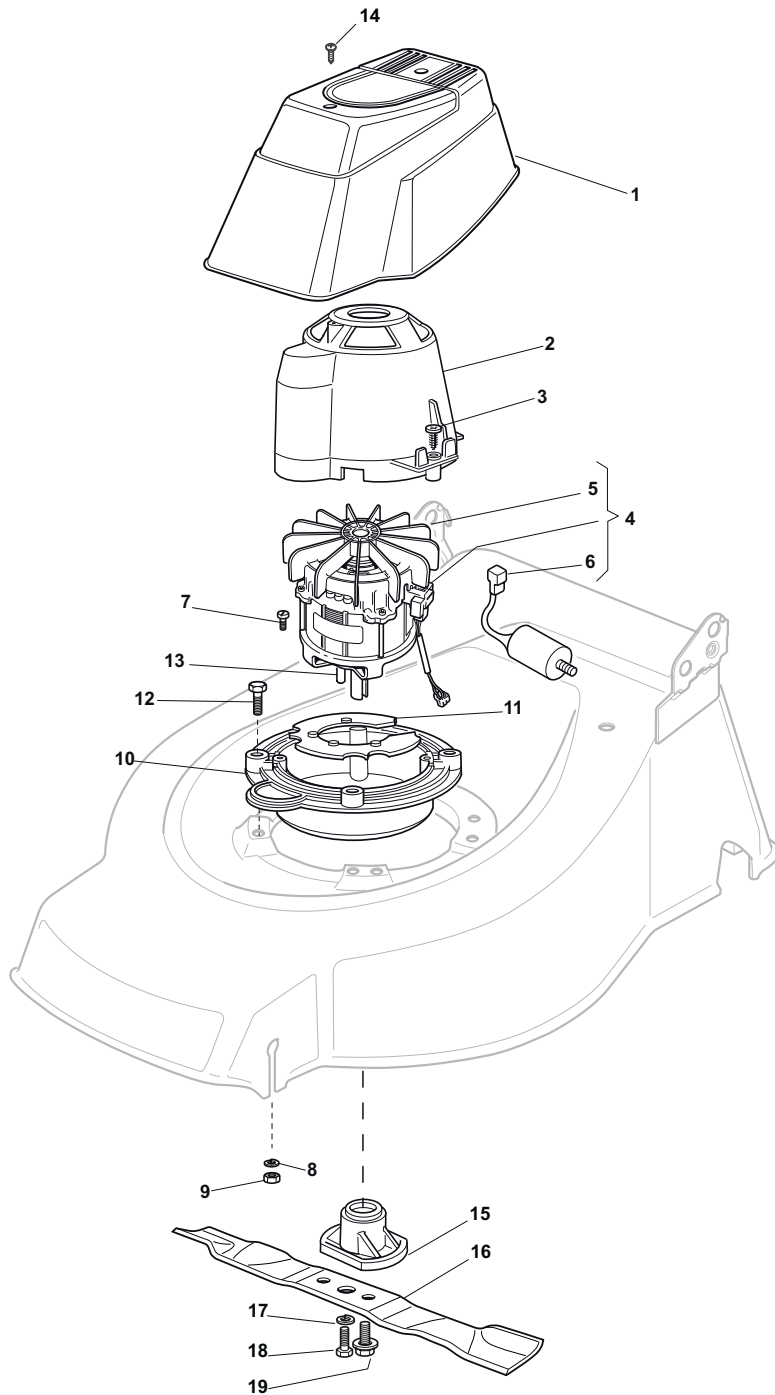

POS	PART. NO	Q.ty	DESCRIPTION	DESCRIZIONE	DESCRIPTION	BESCHREIBUNG	REMARKS
1	22055045/1	1	Cover	Capottina	Capot	Haube	
2	22785210/0	1	Support, Cover	Supporto Capottina	Support Capot	Halter, Haube	
3	12728710/0	4	Screw	Vite	Vis	Schraube	
4	18563605/0	1	Motor Leo	Motore Leo	Moteur Leo	Motor Leo	230V (1600W)
4	18563607/0	1	Motor Atb	Motore Atb	Moteur Atb	Motor Atb	240V (1600W)
4	118563665/0	1	Motor Atb	Motore Atb	Moteur Atb	Motor Atb	230V (1600W)
4	18563640/0	1	Motor Atb	Motore Atb	Moteur Atb	Motor Atb	230V (1800W)
5	18740054/0	1	Fan Motor Atb	Ventola Per Motore Atb	Ventilateur Moteur Atb	Lüfter Motor Atb	
6	18222045/0	1	Condenser 16 µf	Condensatore 16 µf	Condenseur 16 µf	Kondensator 16 µf	(1600W)
6	18222039/0	1	Condenser 25 µf	Condensatore 25 µf	Condenseur 25 µf	Kondensator 25 µf	(1800W)
7	12735410/0	4	Screw	Vite	Vis	Schraube	
8	12583500/0	4	Grower	Grower	Grower	Federring	
9	12293200/0	4	Nut	Dado	Ecrou	Mutter	
10	322207211/4	1	Flange	Flangia	Bride	Flansch	
10	22207216/0	1	Flange	Flangia	Bride	Flansch	484 with Mulching
11	322720360/2	1	Ventilation Screen	Schermo	Ecran Ventilation	Lüftungschirm	
12	12793700/0	4	Screw	Vite	Vis	Schraube	
13	12139440/0	1	Feather	Linguetta	Clavette	Keil	
14	12728680/0	2	Screw	Vite	Vis	Schraube	
15	322463186/3	1	Hub	Mozzo	Moyeu	Halter	
16	81004346/3	1	Blade Standard	Coltello Standard	Lame Standard	Messer Standard	
16	81004397/0	1	Blade Winged	Coltello Alettato	Lame Ailettée	Messer Flügel	
17	12583500/0	2	Grower	Grower	Grower	Federring	
18	12793101/0	2	Screw	Vite	Vis	Schraube	
19	381004352/1	1	Screw	Vite	Vis	Schraube