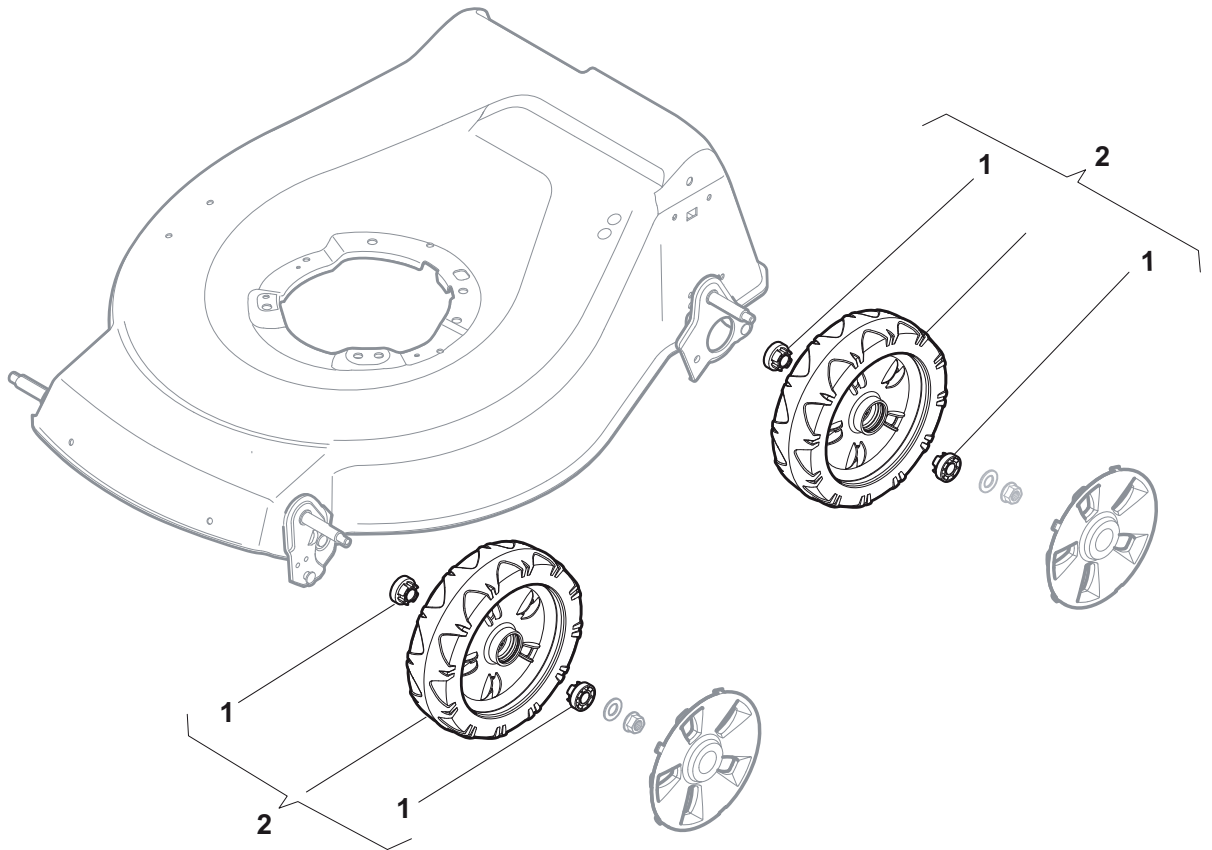

POS	PART. NO	Q.ty	DESCRIPTION	DESCRIZIONE	DESCRIPTION	BESCHREIBUNG	REMARKS
1	322042063/0	8	Bush	Bussola	Douille	Buchse	
2	381007435/0	4	Wheel Ø 200	Ruota Ø 200	Roue Ø 200	Rad Ø 200