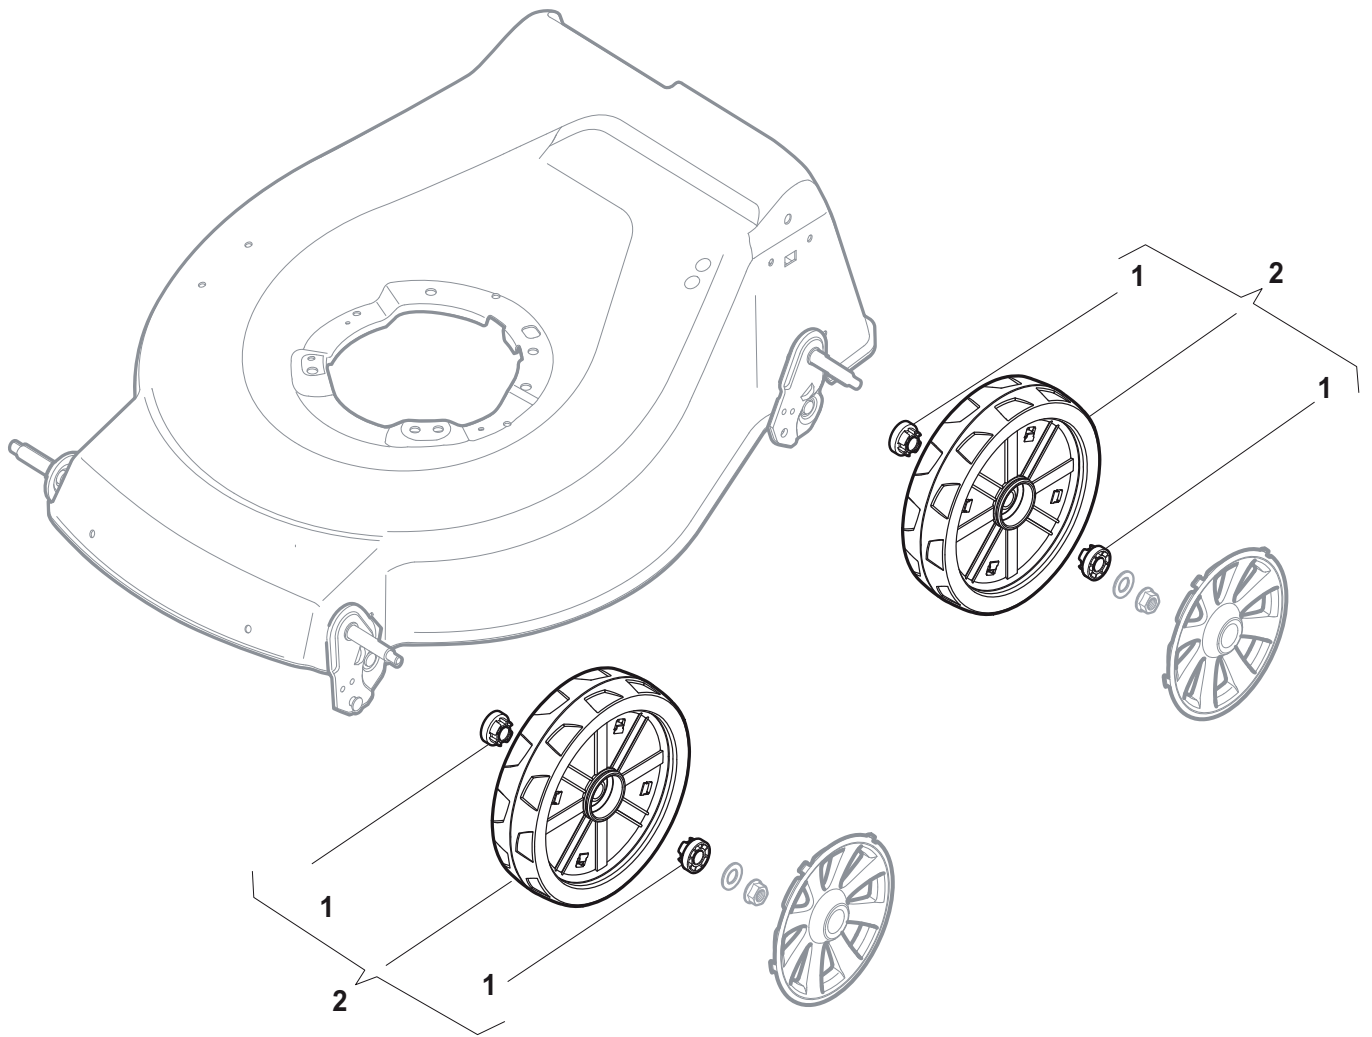

POS	PART. NO	Q.ty	DESCRIPTION	DESCRIZIONE	DESCRIPTION	BESCHREIBUNG	REMARKS
1	322042063/0	8	Bush	Bussola	Douille	Buchse	
2	381007481/0	4	Wheel Ø 200	Ruota Ø 200	Roue Ø 200	Rad Ø 200