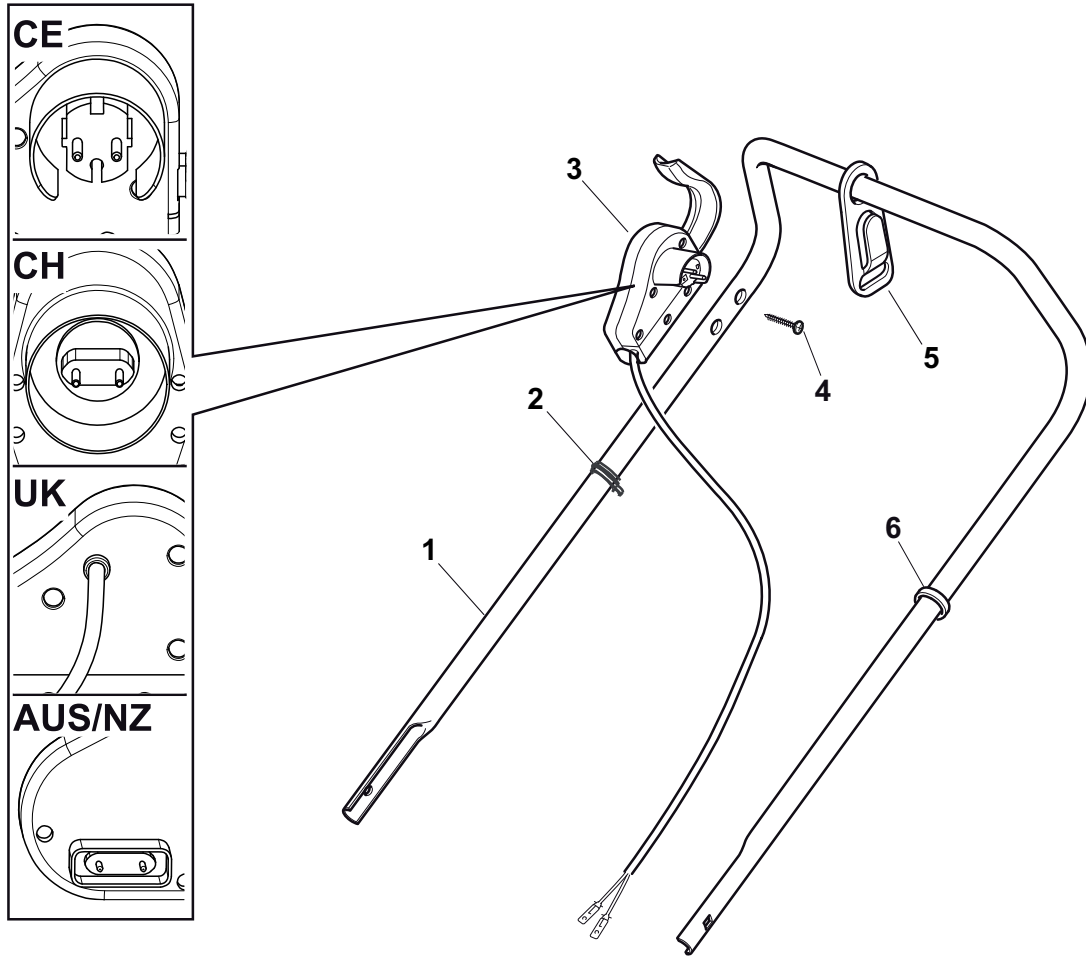

POS	PART. NO	Q.ty	DESCRIPTION	DESCRIZIONE	DESCRIPTION	BESCHREIBUNG	REMARKS
1	81007017/2	1	Handle, Upper Part	Manico, Parte Sup	Mancheron, Partie Superieure	Holm, Oberteil	
2	22192000/1	2	Anchor Clamp	Fascetta	Collier Ancrage	Bowdenzughalter	
3	81600500/1	1	Dead Hand Switch	Salvatore	Int. Main Morte	Tot Manschalter	CE
3	81600501/1	1	Dead Hand Switch	Salvatore	Int. Main Morte	Tot Manschalter	UK
3	81600502/1	1	Dead Hand Switch	Salvatore	Int. Main Morte	Tot Manschalter	CH
3	18710628/0	1	Dead Hand Switch	Salvatore	Int. Main Morte	Tot Manschalter	AUS-NZ
4	12728701/0	2	Screw	Vite	Vis	Schraube	
5	322195101/4	1	Fairlead	Fermacavo	Fixation Cable	Kabelbefestigung	
6	22192151/0	1	Fairlead	Fermacavo	Fixation Cable	Kabelbefestigung