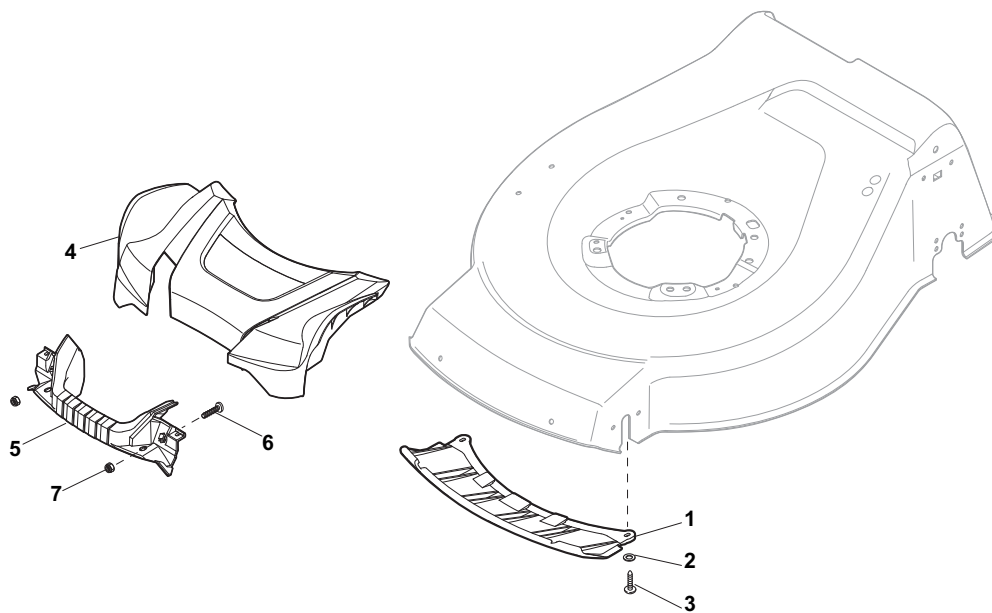

POS	PART. NO	Q.ty	DESCRIPTION	DESCRIZIONE	DESCRIPTION	BESCHREIBUNG	REMARKS
1	322500102/0	1	Air Intake Grill	Griglia Aspirazione	Grille D'Aspiration	Ansauggitter	
2	112523000/1	2	Washer	Rosetta	Rondelle	Scheibe	
3	12728124/0	2	Screw	Vite	Vis	Schraube	
4	322226157/0	1	Mask, Black	Mascherina, Nero	Mesque, Noire	Maske, Schwarz	
5	322393642/0	1	Bumper	Bumper	Bumper	Bumper	
6	12727799/0	2	Screw	Vite	Vis	Schraube	
7	12154510/0	2	Nut	Dado	Ecrou	Mutter