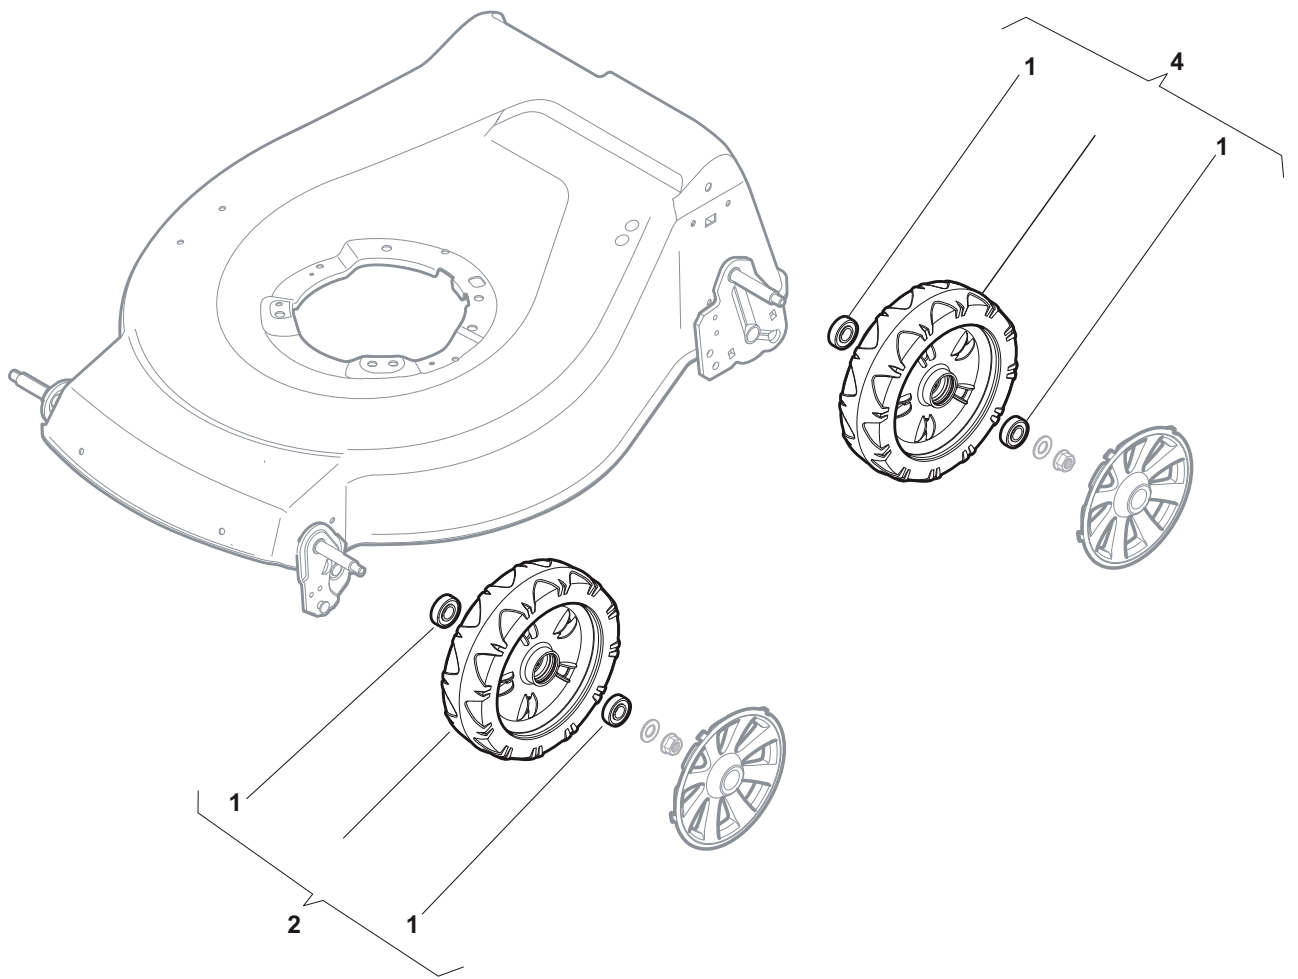

POS	PART. NO	Q.ty	DESCRIPTION	DESCRIZIONE	DESCRIPTION	BESCHREIBUNG	REMARKS
1	19216035/0	8	Bearing	Cuscinetto	Coussinet	Lager	
2	381007416/1	4	Wheel Ø 200	Ruota Ø 200	Roue Ø 200	Rad Ø 200