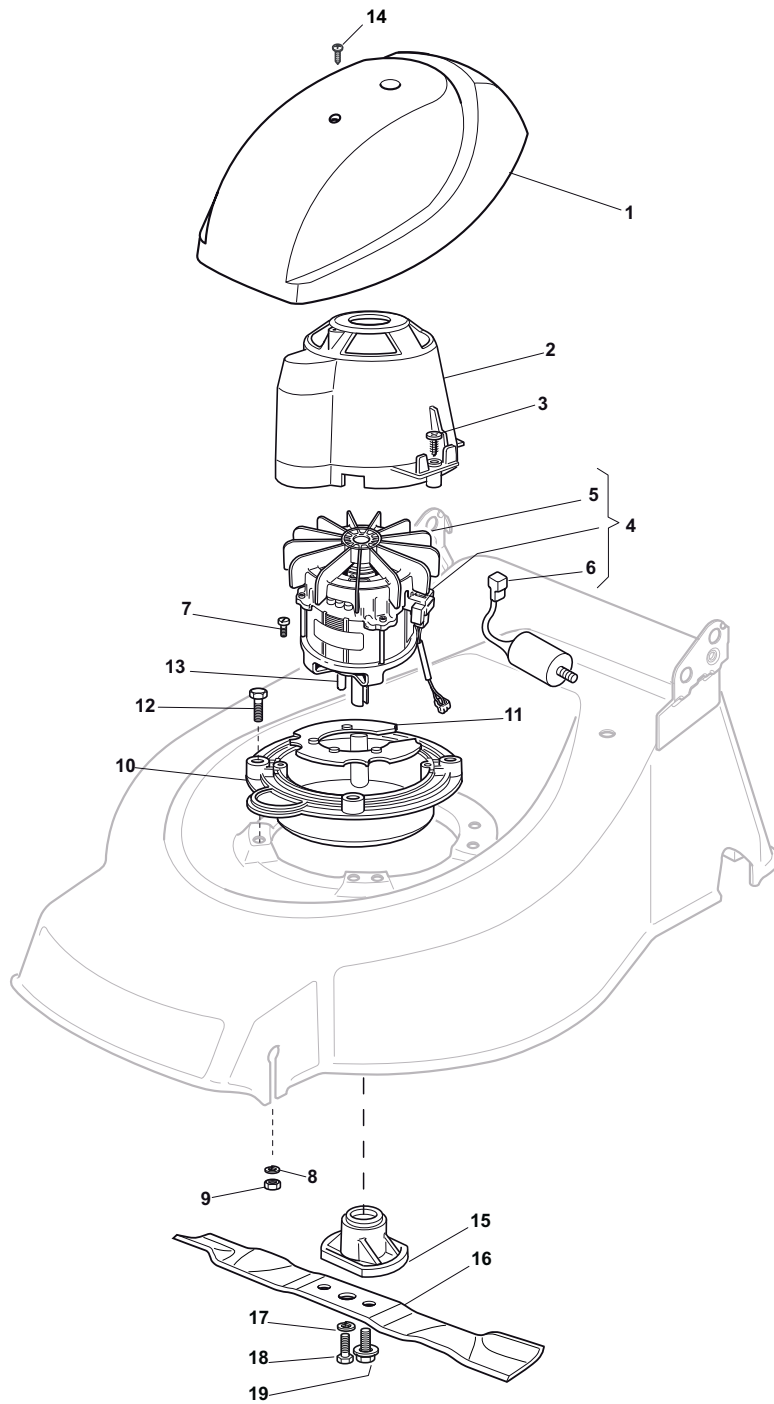

POS	PART. NO	Q.ty	DESCRIPTION	DESCRIZIONE	DESCRIPTION	BESCHREIBUNG	REMARKS
1	22055058/0	1	Cover	Capottina	Capot	Haube	
2	22785210/0	1	Support, Cover	Supporto Capottina	Support Capot	Halter, Haube	
3	12728710/0	4	Screw	Vite	Vis	Schraube	
4	18563605/0	1	Motor Leo	Motore Leo	Moteur Leo	Motor Leo	230V (1600W)
4	18563607/0	1	Motor Atb	Motore Atb	Moteur Atb	Motor Atb	240V (1600W)
4	118563665/0	1	Motor Atb	Motore Atb	Moteur Atb	Motor Atb	230V (1600W)
4	18563640/0	1	Motor Atb	Motore Atb	Moteur Atb	Motor Atb	230V (1800W)
5	18740054/0	1	Fan Motor Atb	Ventola Per Motore Atb	Ventilateur Moteur Atb	Lüfter Motor Atb	
6	18222045/0	1	Condenser 16 µf	Condensatore 16 µf	Condenseur 16 µf	Kondensator 16 µf	(1600W)
6	18222039/0	1	Condenser 25 µf	Condensatore 25 µf	Condenseur 25 µf	Kondensator 25 µf	(1800W)
7	12735410/0	4	Screw	Vite	Vis	Schraube	
8	12583500/0	4	Grower	Grower	Grower	Federring	
9	12293200/0	4	Nut	Dado	Ecrou	Mutter	
10	322207211/4	1	Flange	Flangia	Bride	Flansch	
10	22207216/0	1	Flange	Flangia	Bride	Flansch	484 with Mulching
11	322720360/2	1	Ventilation Screen	Schermo	Ecran Ventilation	Lüftungschirm	
12	12793700/0	4	Screw	Vite	Vis	Schraube	
13	12139440/0	1	Feather	Linguetta	Clavette	Keil	
14	12728680/0	2	Screw	Vite	Vis	Schraube	
15	322463186/3	1	Hub	Mozzo	Moyeu	Halter	
16	81004346/3	1	Blade Standard	Coltello Standard	Lame Standard	Messer Standard	
16	81004397/0	1	Blade Winged	Coltello Alettato	Lame Ailettée	Messer Flügel	
17	12583500/0	2	Grower	Grower	Grower	Federring	
18	12793101/0	2	Screw	Vite	Vis	Schraube	
19	381004352/1	1	Screw	Vite	Vis	Schraube