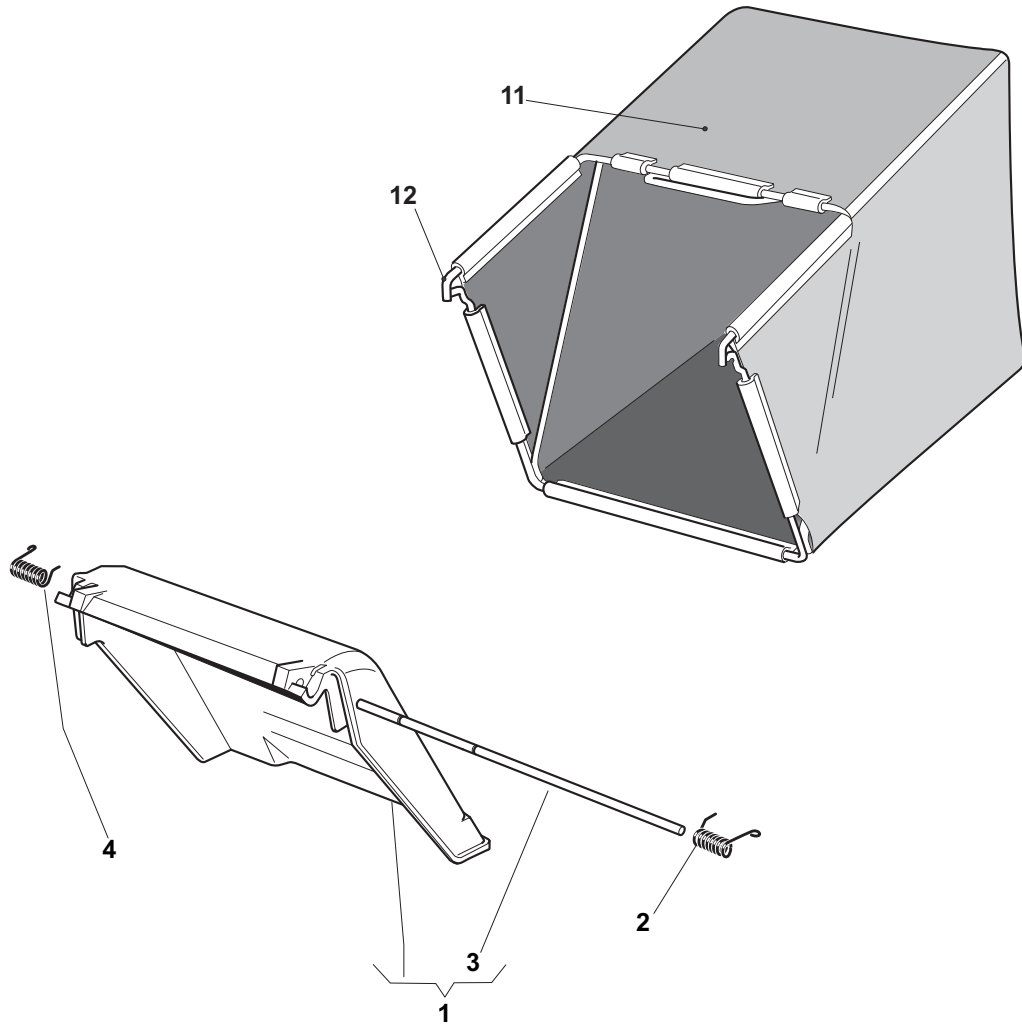

POS	PART. NO	Q.ty	DESCRIPTION	DESCRIZIONE	DESCRIPTION	BESCHREIBUNG	REMARKS
1	381007308/2	1	Stone-Guard	Parasassi	Pare-Pierres	Prallblech	
2	122450466/0	1	L Spring	Molla Sx	Ressort G	Linke Feder	
3	122517882/0	1	Pin	Perno	Pivot	Bolzen	
4	122450465/0	1	R Spring	Molla Dx	Ressort D	Rechte Feder	
6	322486073/1	1	Grass-Box, Upper	Sacco, Parte Sup	Sac, Partie Superieure	Korb, Oberteil	
11	81002105/2	1	Box, Fabric	Sacco, Tela	Sac, Toile	Sack, Tuck	
12	81006418/0	1	Chassis Box	Telaio Sacco	Châssis Bac	Rahmen Sack