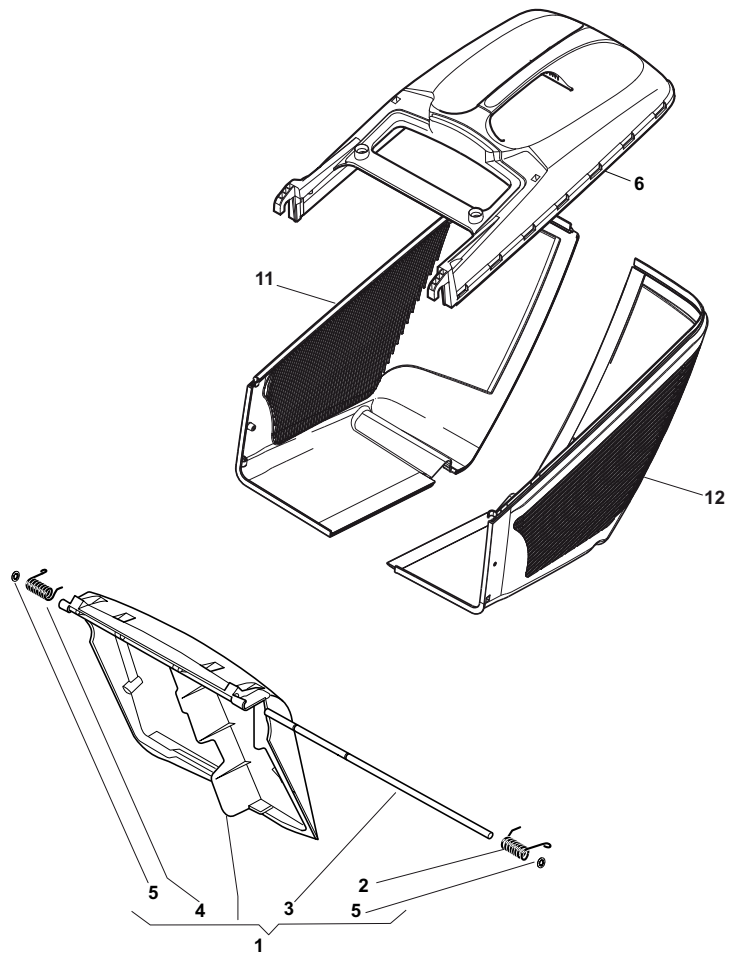

POS	PART. NO	Q.ty	DESCRIPTION	DESCRIZIONE	DESCRIPTION	BESCHREIBUNG	REMARKS
1	381008081/2	1	Stone-Guard	Parasassi	Pare-Pierres	Prallblech	
2	122450466/0	1	L Spring	Molla Sx	Ressort G	Linke Feder	
3	122517882/0	1	Pin	Perno	Pivot	Bolzen	
4	122450465/0	1	R Spring	Molla Dx	Ressort D	Rechte Feder	
6	22486101/0	1	Grass-Box, Upper	Sacco, Parte Sup	Sac, Partie	Korb, Oberteil	
11	322486150/1	1	Grass-Box, R Lower	Sacco, Parte Inf Dx	Sac, Partie Inf. D	Korb, R Unterteil	
12	322486151/1	1	Grass-Box, L Lower	Sacco, Parte Inf Sx	Sac, Partie Inf. G	Korb, L Unterteil