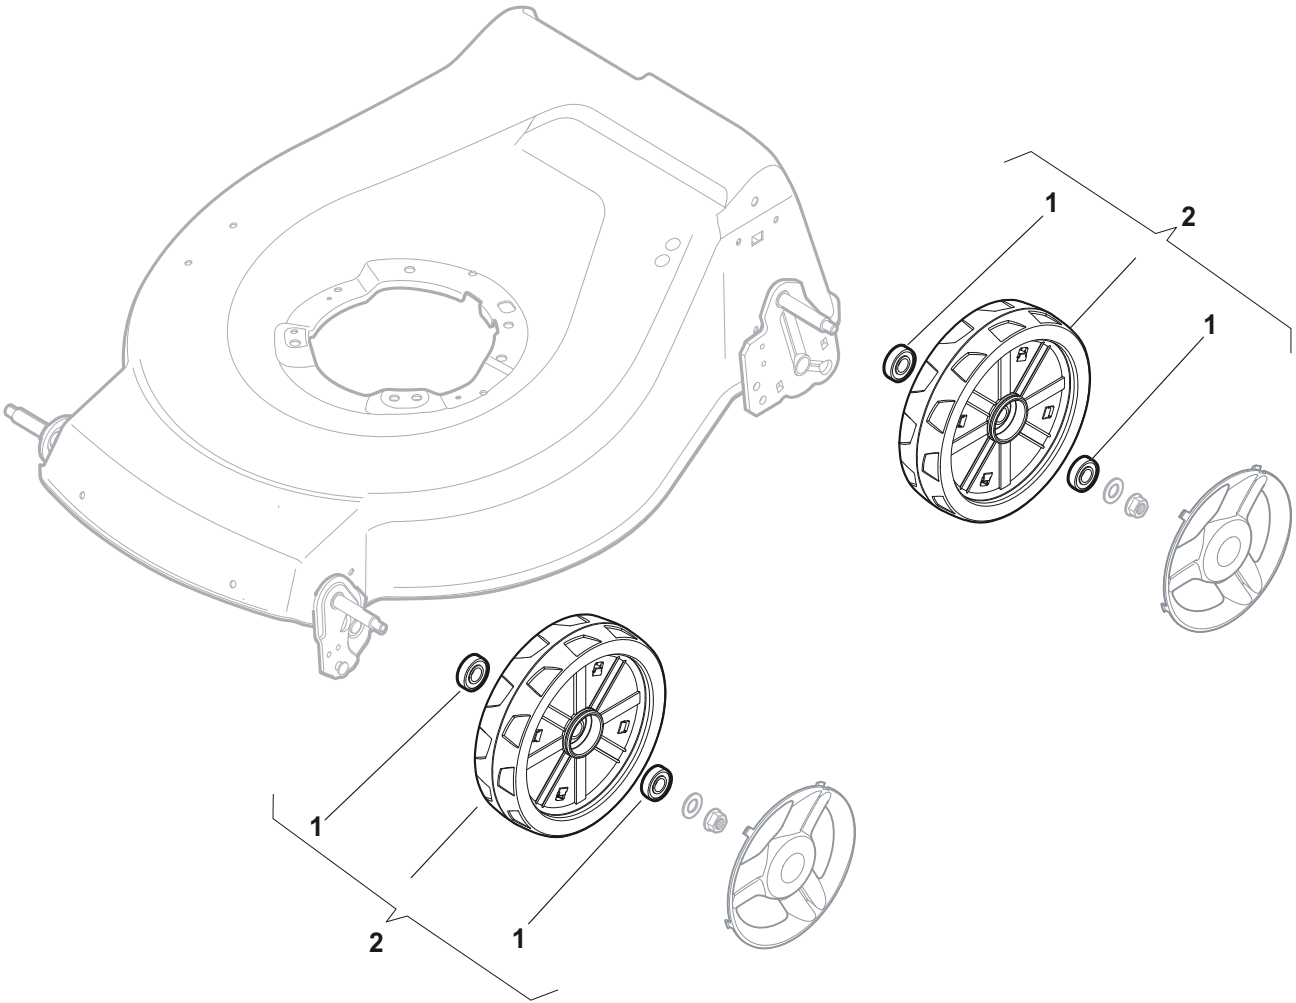

POS	PART. NO	Q.ty	DESCRIPTION	DESCRIZIONE	DESCRIPTION	BESCHREIBUNG	REMARKS
1	119216035/0	4	Bearing	Cuscinetto	Coussinet	Lager	
2	381007483/0	4	Wheel Ø 200	Ruota Ø 200	Roue Ø 200	Rad Ø 200