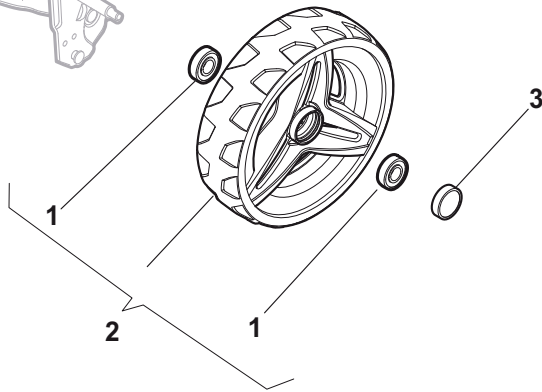

POS	PART. NO	Q.ty	DESCRIPTION	DESCRIZIONE	DESCRIPTION	BESCHREIBUNG	REMARKS
1	119216035/0	8	Bearing	Cuscinetto	Coussinet	Lager	
2	381007477/0	4	Wheel Ø 200	Ruota Ø 200	Roue Ø 200	Rad Ø 200	
3	322110640/0	4	Hub Cap Grey	Coprimozzo Grigio	Couvre-Moyeu	Radkappe