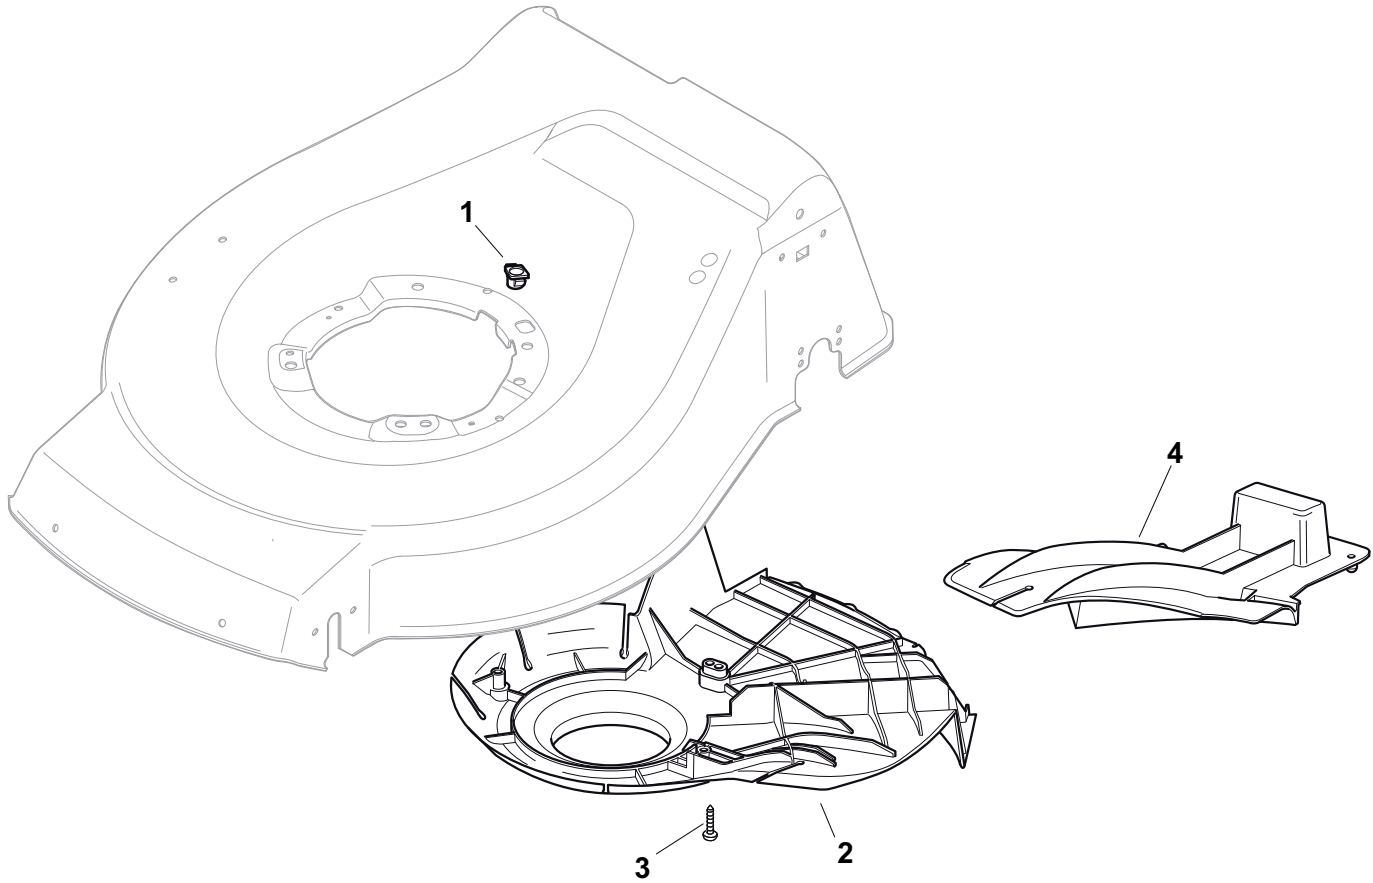

POS	PART. NO	Q.ty	DESCRIPTION	DESCRIZIONE	DESCRIPTION	BESCHREIBUNG	REMARKS
1	22291150/0	1	Rubber Insert	Insero In Gomma	Insert De	Gummi Einsatz	
2	322060198/1	1	Protection, Belt	Carter Cinghia	Protection	Schutz, Riemen	
3	12728530/0	3	Screw	Vite	Vis	Schraube	
4	22140223/0	1	Deflector	Deflettore	Deflecteur	Deflektor