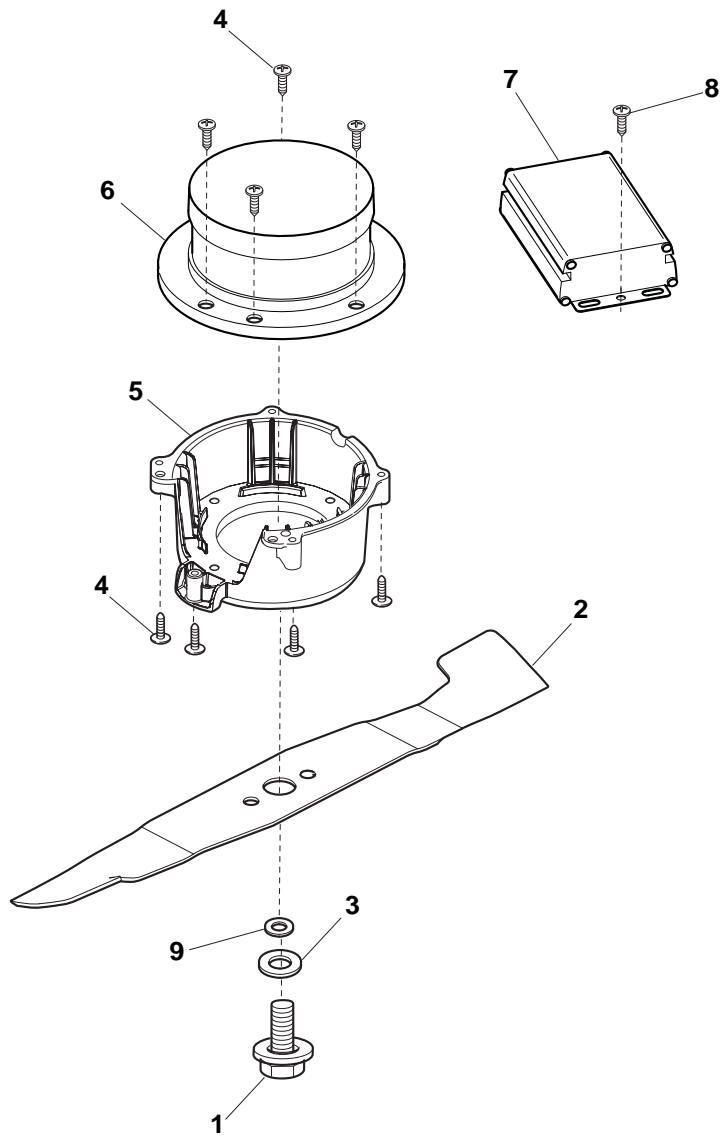

POS	PART. NO	Q.ty	DESCRIPTION	DESCRIZIONE	DESCRIPTION	BESCHREIBUNG	REMARKS
1	112793312/0	1	Screw	Vite	Vis	Schraube	
2	181004157/0	1	Blade	Coltello	Lame	Messer	
3	122671651/0	1	Washer	Rosetta	Rondelle	Scheibe	
4	112728699/0	8	Screw	Vite	Vis	Schraube	
5	322207230/0	1	Flange	Flangia	Bride	Flansch	
6	118563514/0	1	Battery Motor	Motore Batteria	Moteur De la Batterie	Battery Motor	
7	118206002/0	1	Controller	Controller	Controller	Controller	
8	112728714/0	1	Screw	Vite	Vis	Schraube	
9	112508122/0	1	Washer	Rosetta	Rondelle	Scheibe