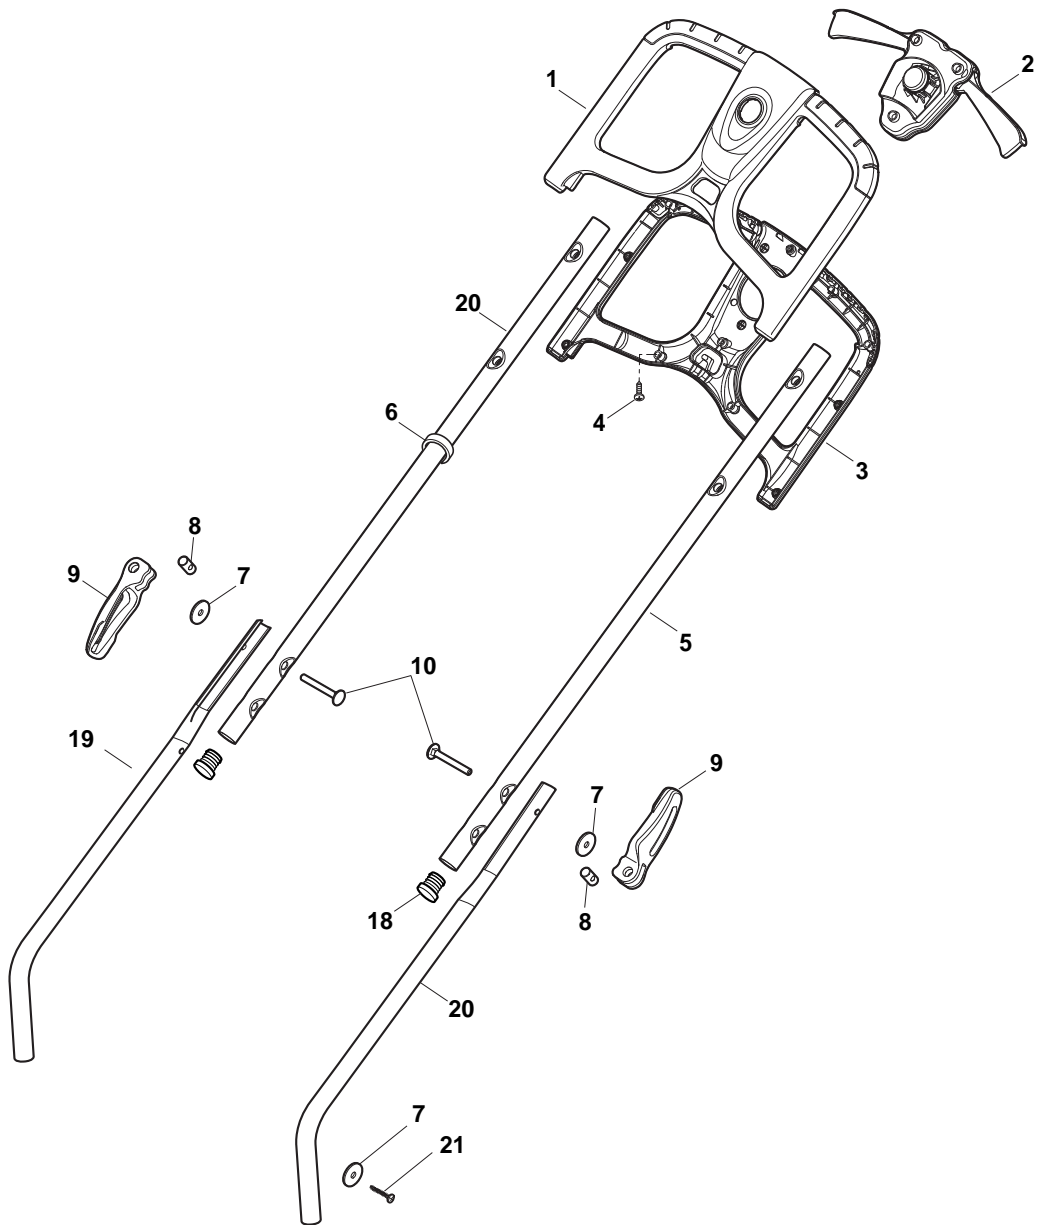

POS	PART. NO	Q.ty	DESCRIPTION	DESCRIZIONE	DESCRIPTION	BESCHREIBUNG	REMARKS
1	322291064/0	1	Upper Half Handgrip Switch	Semiinpugnatura Sup. Salvamotore	Poignée Demi Sup. Int. Main Morte	Oberteil Hälfte Tot Manschalter	
2	381600534/0	1	Dead Hand Switch	Salvamotore	Int. Main Morte	Tot Manschalter	Grey
2	381600540/0	1	Dead Hand Switch	Salvamotore	Int. Main Morte	Tot Manschalter	Yellow
3	322291065/0	1	Lower Half Handgrip Switch	Semiinpugnatura Inf. Salvamotore	Poignée Demi Inferiore Int. Main Morte	Untere Hälfte Tot Manschalter	
4	112728713/0	11	Screw	Vite	Vis	Schraube	
5	381007532/0	2	Handle, Upper Part	Manico, Parte Superiore	Mancheron, Partie Superieure	Holm, Oberteil	
6	122192000/1	1	Clamp	Fascetta	Collier	Bowdenzughalter	
7	112523050/0	4	Washer	Rosetta	Rondelle	Scheibe	
8	122524352/0	2	Pin	Perno	Goupille	Stift	
9	322319520/0	2	Fixing Lever Handle	Leva Fix Manico	Fixation de la poignée de levier	Fixing Hebelgriff	
10	122943016/0	2	Screw	Vite	Vis	Schraube	
18	118566116/0	2	Cap	Puntale	Bouchon	Gummistopfen	
19	381007529/0	1	Right Handle, Lower Part	Manico, Parte Inf Dx	Mancheron, Partie Inferieure Droite	Holm, Rechte Unterteil	
20	381007530/0	1	Left Handle, Lower Part	Manico, Parte Inf Sx	Mancheron, Partie Inferieure Gauche	Holm, Linke Unterteil	
21	112728450/0	2	Screw	Vite	Vis	Schraube