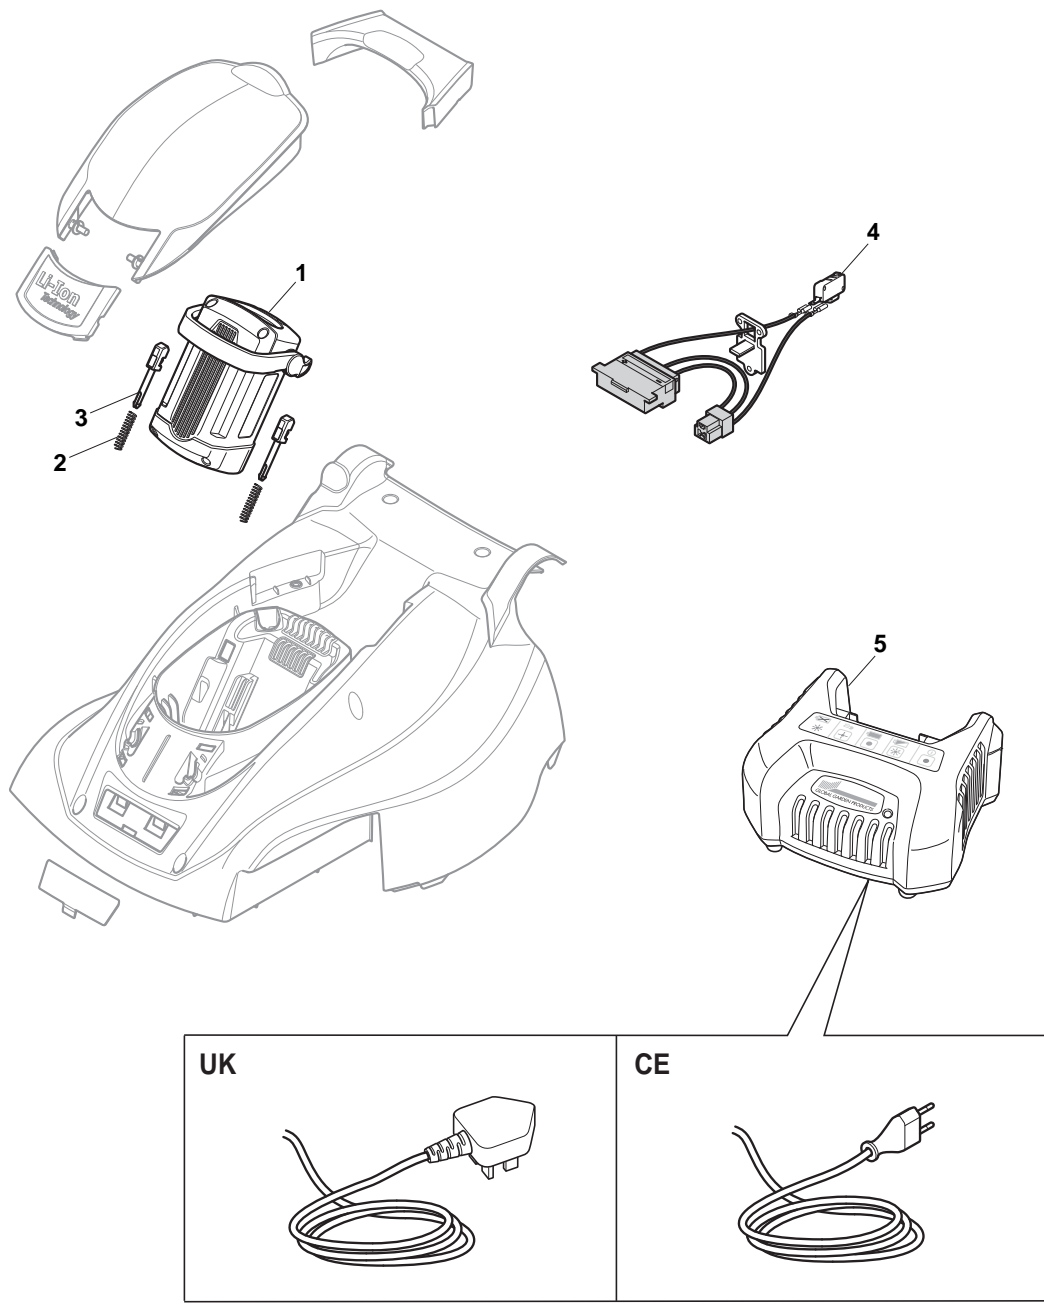

POS	PART. NO	Q.ty	DESCRIPTION	DESCRIZIONE	DESCRIPTION	BESCHREIBUNG	REMARKS
1	381600529/0	1	Battery	Batteria	Batterie	Batterie	
2	122450472/0	1	Spring	Molla	Ressort	Feder	
3	322524355/0	1	Pin	Perno	Pivot	Bolzen	
4	118210025/0	1	Safety Key Set	Kit Chiave Sicurezza	Safety Key Set	Safety Key Set	
5	118204132/1	1	Battery Charger	Carica Batteria	Chargeur De Batterie	Ladgerät	CE
5	118204133/1	1	Battery Charger	Carica Batteria	Chargeur De Batterie	Ladgerät	UK