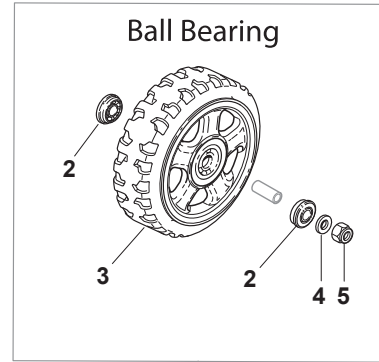

Eco Stiga Wheels - Ø 210

Spark Aluminium Wheels - Ø 210

Fig.	Quantity	Part No	Description	Notes
1	4	381007490/0	Wheel	
2	8	119216035/0	Bearing	
3	4	381007487/0	Wheel	
4	8	112521350/0	Washer	
5	8	112155000/0	Nut	
6	4	322110653/0	Hub Cap	
7	4	322110314/0	Hub Cap Grey	
8	4	322110643/0	Hub Cap Grey	
9	4	322110382/0	Hub Cap Grey	
10	4	322110416/0	Hub Cap Grey	
11	4	322110492/0	Hub Cap Grey	
11	4	322110563/0	Hub Cap Yellow	
12	4	322110494/0	Hub Cap Grey	
13	4	322110496/0	Hub Cap Grey	