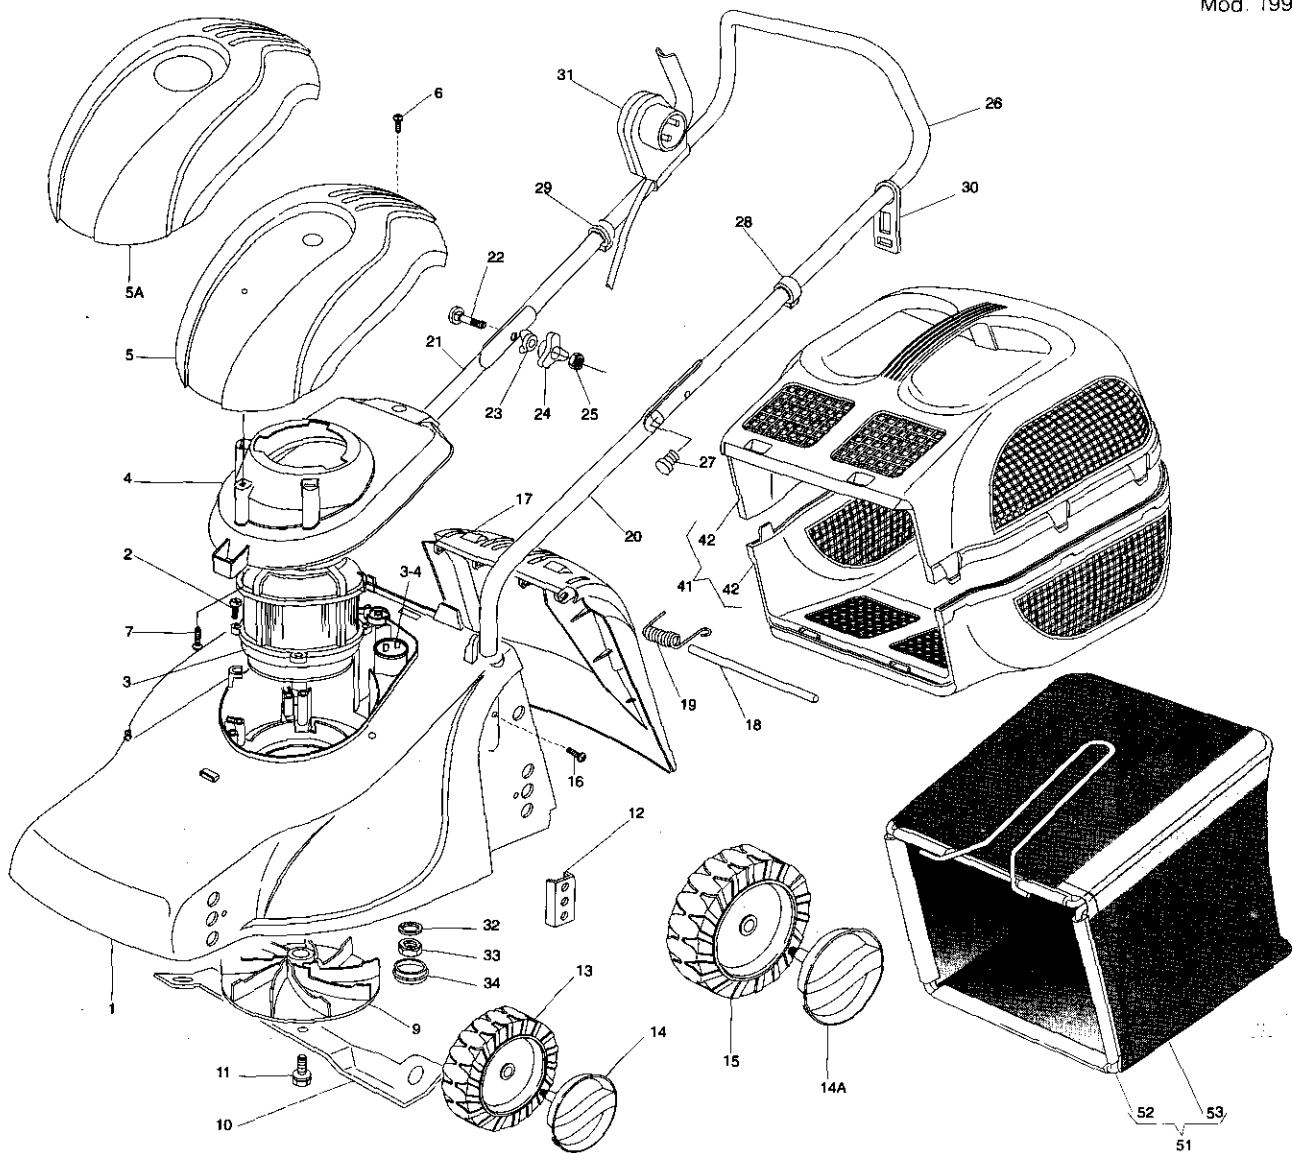

VISTE ESPLOSE  
EXPLODED VIEWS

VUES ECLATEES  
SPRENGZEICHNUNGEN

C390

Mod. 1996

Pos. Nr.	Codice Kodex Code	Descrizione	Description	Description	Beschreibung	Q.tà Q.ty Q.tè Menge
1	81001561/0	ASS. CHASSIS ROSSO	DECK ASS. Y RED	ENS. CHASSIS ROUGE	GEHÄUSE SATZ ROT	1
-	81001575/0	ASS. CHASSIS GIALLO	DECK ASS. Y YELLOW	ENS. CHASSIS JAUNE	GEHÄUSE SATZ GELB	1
-	81001576/0	ASS. CHASSIS VERDE	DECK ASS. Y GREEN	ENS. CHASSIS VERT	GEHÄUSE SATZ GUEN	1
2	12735410/0	VITE	SCREW	VIS	SCHRAUBE	4
3	18563065/0	MOTORE IBMEI 1300W (220-230V)	IBMEI MOTOR 1300W (220-230V)	MOTEUR IBMEI 1300W (220-230V)	MOTDR IBMEI 1300W (220-230V)	1
-	18563067/0	MOTORE IBMEI 1300W (240V)	IBMEI MOTOR 1300W (240V)	MOTEUR IBMEI 1300W (240V)	MOTOR IBMEI 1300W (240V)	1
3*4	18222036/0	CONDENSATORE 12µF	CONDENSER 12µF	CONDENSEUR 12µF	KONDENSATOR 12µF	1
4	22055050/0	SUP. CAPOTTINA	COVER SUPPORT	SUPPORT CAPOT	HAUBEHALTER	1
5	22055049/0	ASS. CAPOTTINA	COVER ASS. Y	ENS. CAPOT	KOMPLETTE HAUBE	1
5A	81002010/0	ASS. CAPOTTINA	COVER ASS. Y	ENS. CAPOT	KOMPLETTE HAUBE	1
6	12728680/0	VITE	SCREW	VIS	SCHRAUBE	1
7	12728450/0	VITE	SCREW	VIS	SCHRAUBE	1
9	22465602/0	MOZZD	HUB	MOYEU	HALTER	1
10	81004117/0	COLTELLO	BLADE	LAME	MESSER	1
11	81004352/0	VITE	SCREW	VIS	SCHRAUBE	1
12	22785087/1	SUPP. RUOTE	WHEELS SUPPORT	SUPPORT ROUE	RADHALTER	4
13	22686083/0	RUOTA Ø 130	WHEEL Ø 130	ROUE Ø 130	RAD Ø 130	2
14	81004357/0	COPRIMOZZO BIANCO (Ø 130)	HUB COVER WHITE (Ø 130)	COUVRE-MOYEU BLANCHE (Ø 130)	RADKAPPE WEIß (Ø 130)	2
-	81004331/0	COPRIMOZZO GIALLO (Ø 130)	HUB COVER YELLOW (Ø 130)	COUVRE-MOYEU JAUNE (Ø 130)	RADKAPPE GELB (Ø 130)	2
14A	81004358/0	COPRIMOZZO BIANCO (Ø 160)	HUB COVER WHITE (Ø 160)	COUVRE-MOYEU BLANCHE (Ø 160)	RADKAPPE WEIß (Ø 160)	2
-	81004332/0	COPRIMOZZO GIALLO (Ø 160)	HUB COVER YELLOW (Ø 160)	COUVRE-MOYEU JAUNE (Ø 160)	RADKAPPE GELB (Ø 160)	2
15	22686084/0	RUOTA Ø 160	WHEEL Ø 160	ROUE Ø 160	RAD Ø 160	2
16	12728450/0	VITE	SCREW	VIS	SCHRAUBE	2
17	22600056/0	PARASSASSI	STONE-GUARD	PARE-PIERRES	PRALLBLECH	1