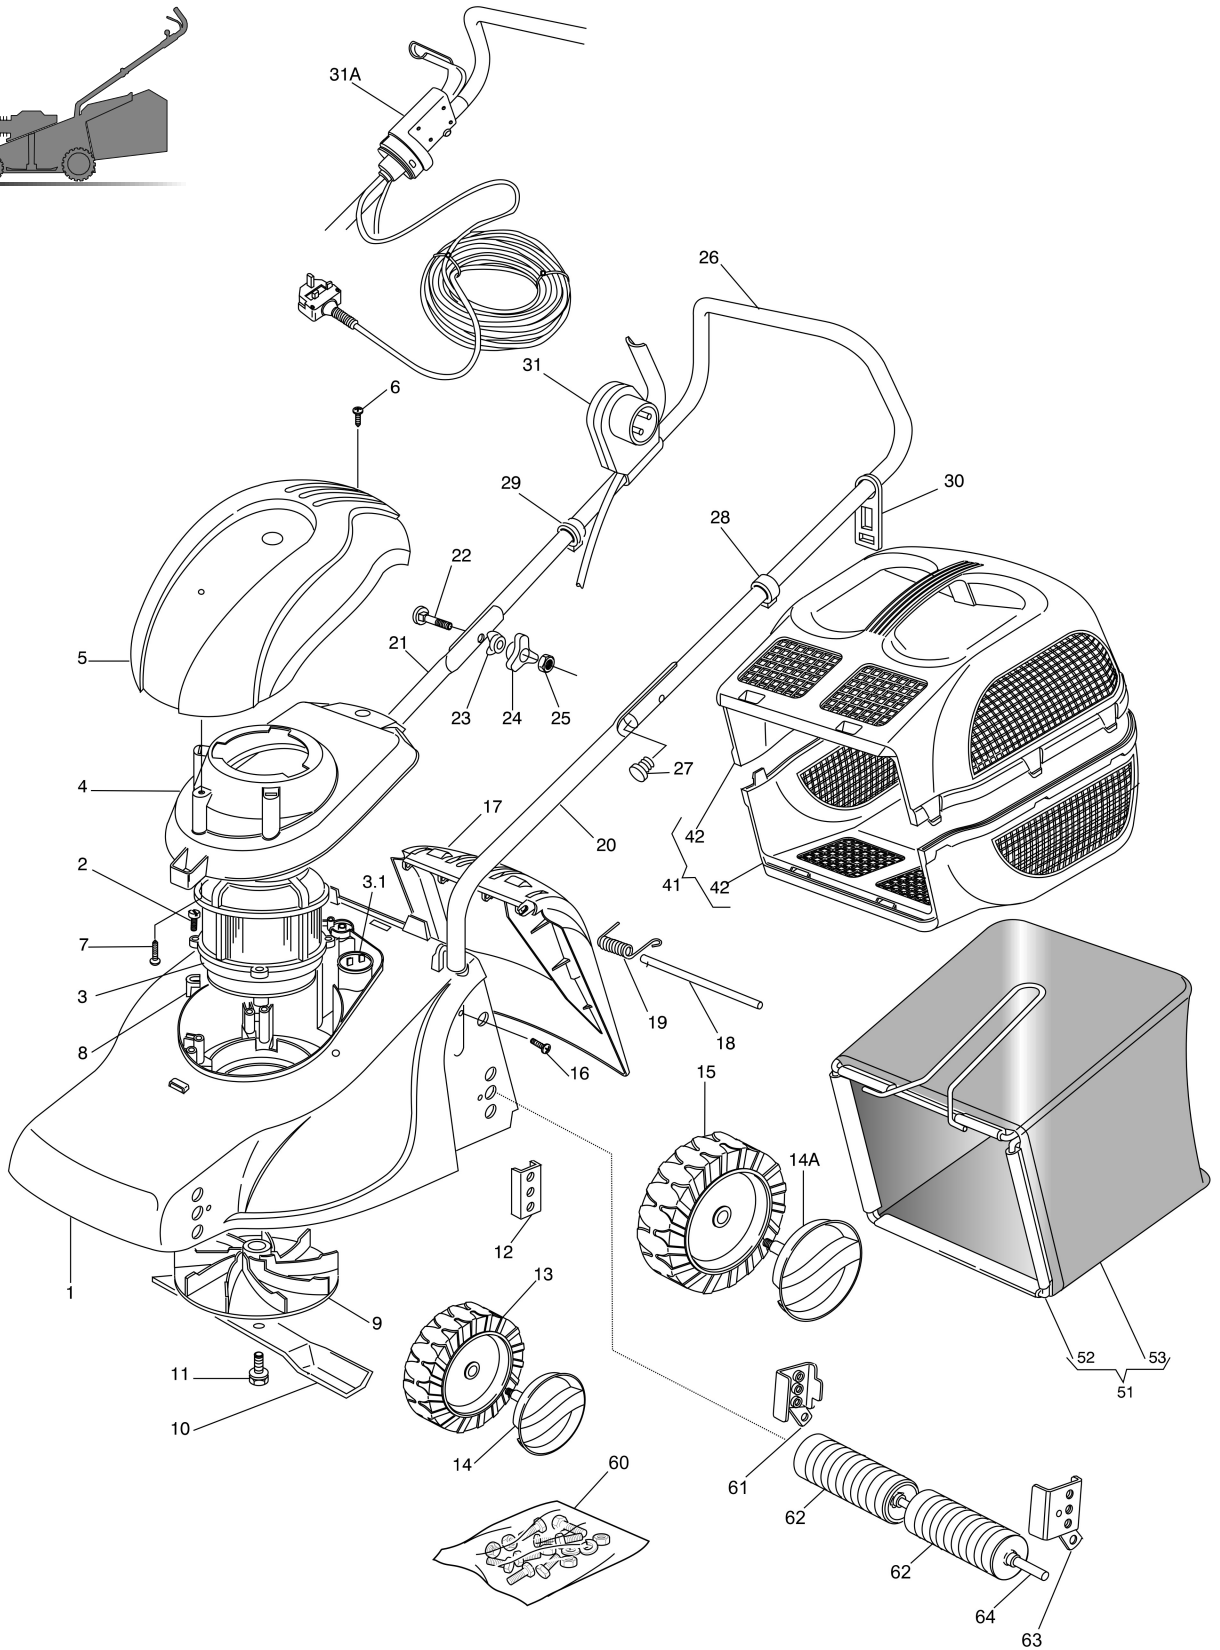

00D_C390

00T.004

Pos.	Code	Q.ty	Descrizione	Description	Description	Beschreibung	Remarks
1	81001561/0	1	CHASSIS ROSSO	DECK RED	CHÂSSIS ROUGE	GEHÄUSE ROT	
-	81001575/0	1	CHASSIS GIALLO	DECK YELLOW	CHÂSSIS JAUNE	GEHÄUSE GELB	
-	81001576/0	1	CHASSIS VERDE	DECK GREEN	CHÂSSIS VERT	GEHÄUSE GRÜN	
2	12735410/0	4	VITE	SCREW	VIS	SCHRAUBE	
3	18563010/1	1	MOTORE RST	MOTOR RST	MOTEUR RST	MOTOR RST	230-240V (1300W)
-	18563601/0	1	MOTORE ATB	MOTOR ATB	MOTEUR ATB	MOTOR ATB	230-240V (1300W)