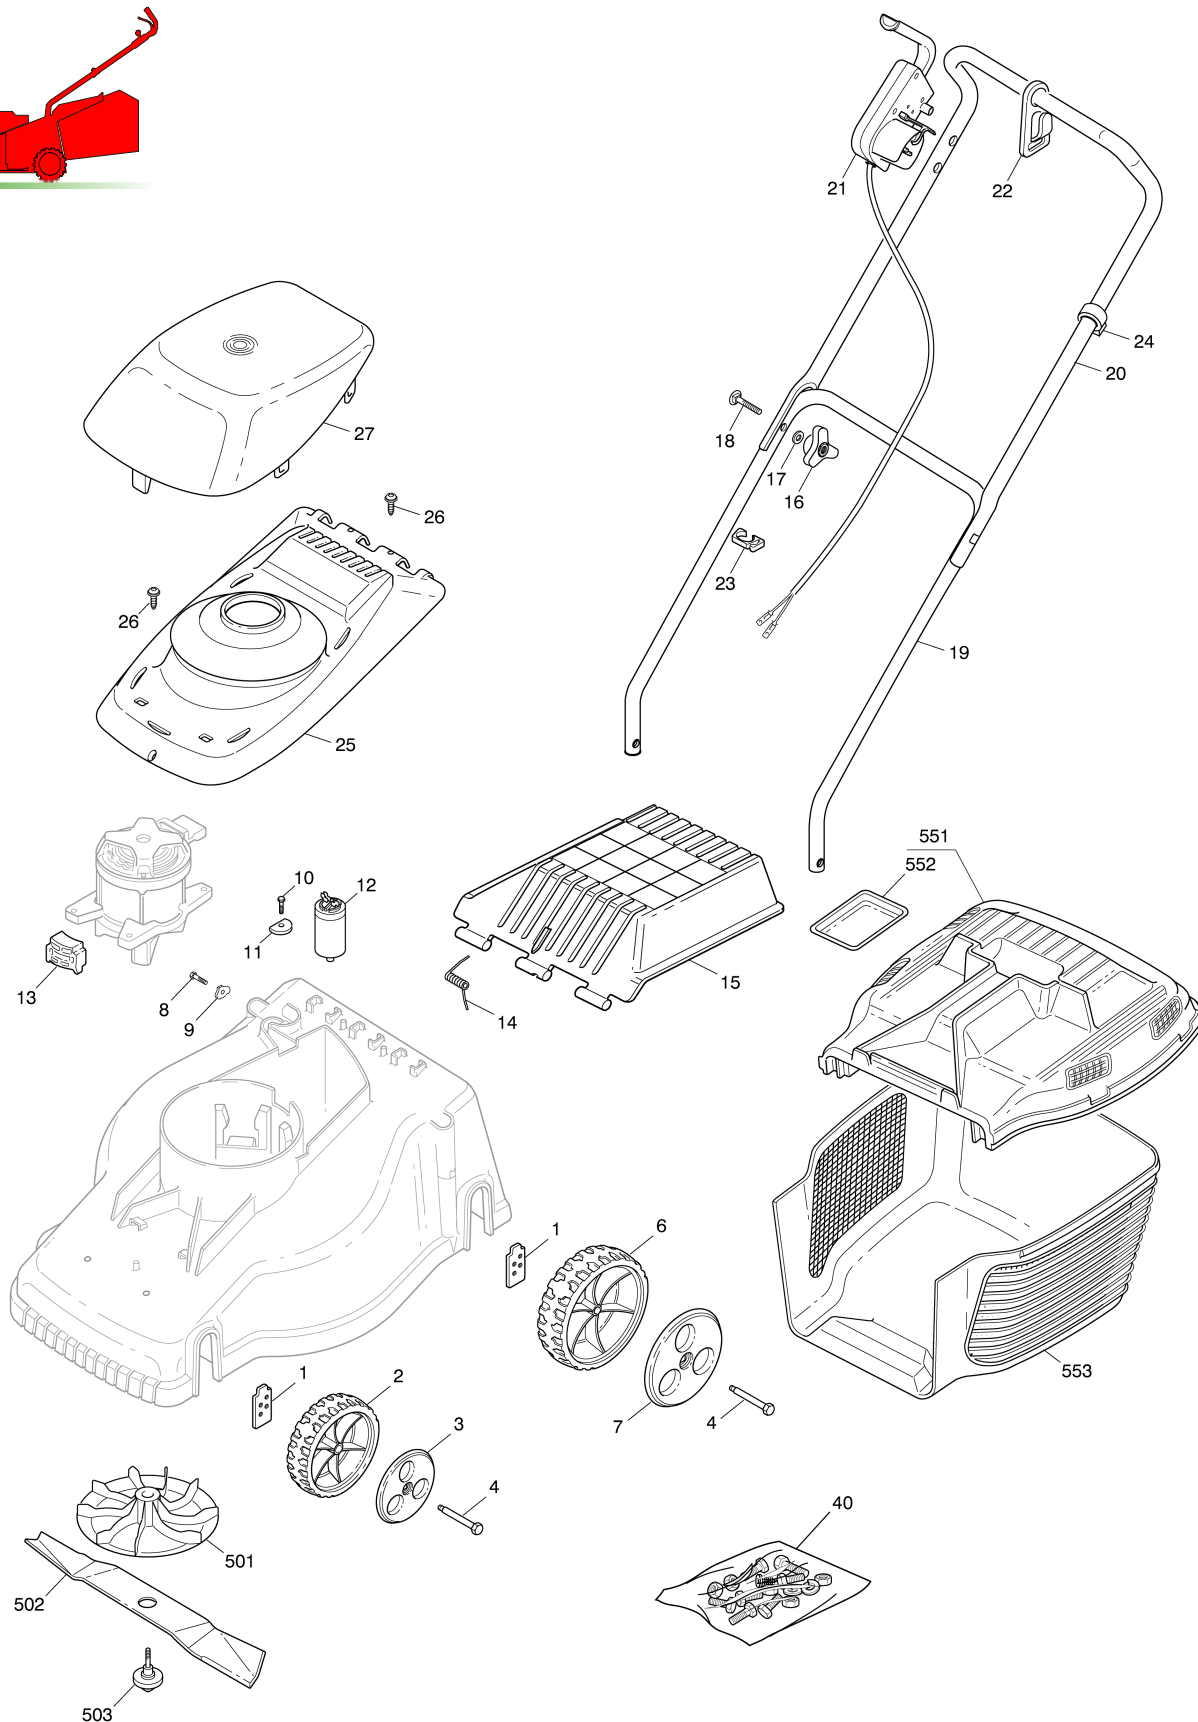

00D_EP350

Pos.	Code	Q.ty	Descrizione	Description	Description	Beschreibung	Remarks
1	22785162/0	4	SUPPORTO RUOTA	SUPPORT, WHEEL	SUPPORT ROUE	HALTER, RAD	
2	22686089/0	2	RUOTA Ø 130	WHEEL Ø 130	ROUE Ø 130	RAD Ø 130	
3	22110422/0	2	COPRIMOZZO BIANCO	HUB CAP WHITE	COUVRE-MOYEU BLANC	RADKAPPE WEIßE	