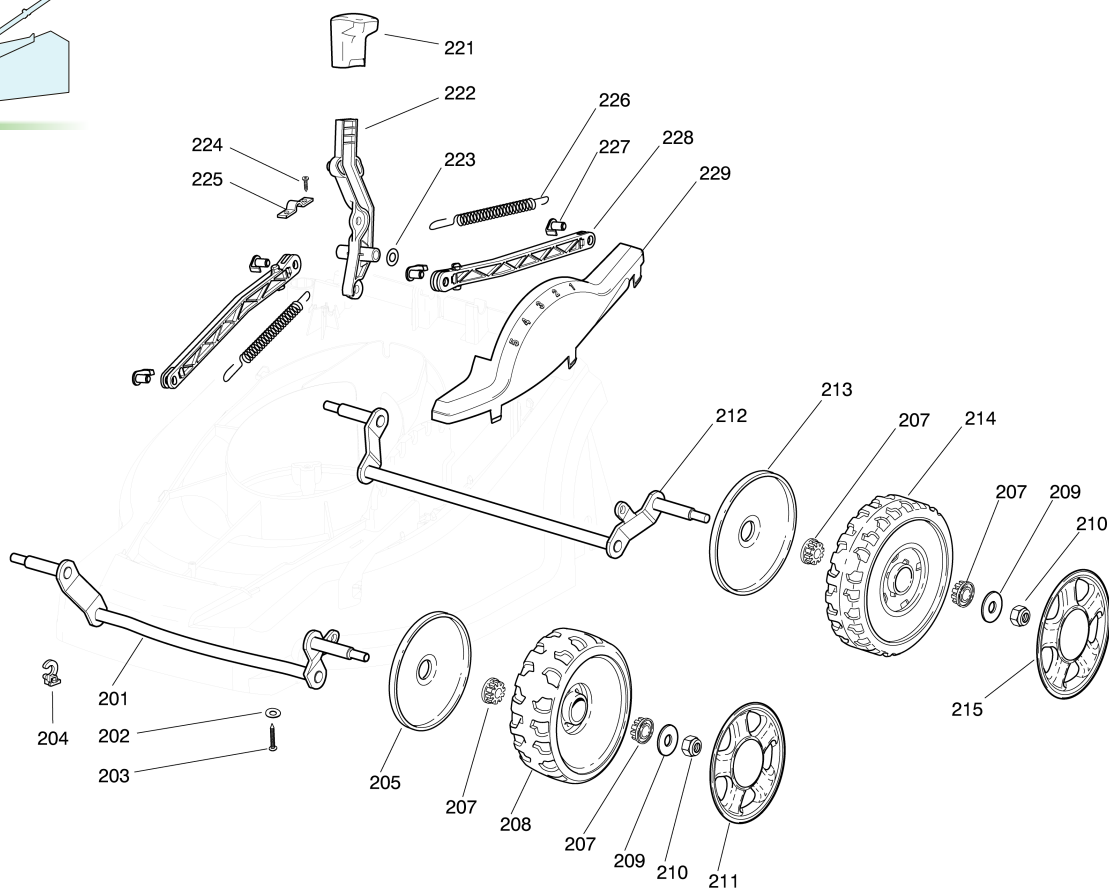

2

02D_70A

Pos.	Code	Q.ty	Descrizione	Description	Description	Beschreibung	Remarks
201	81002837/0	1	ASSE RUOTE ANTERIORE	AXLE, FRONT WHEELS	AXE ROUES AVANT	ACHSE, VORDERRAD	
202	12523050/0	4	ROSETTA	WASHER	RONDELLE	SCHEIBE	
203	12728680/0	4	VITE	SCREW	VIS	SCHRAUBE	
204	22170631/0	2	DISTANZIALE	SPACER	ENTRETOISE	DISTANZRING	
205	22600095/0	2	PROTEZIONE	PROTECTION	PROTECTION	SCHUTZ	
207	22034508/0	8	BUSSOLA	BUSH	DOUILLE	BUCHSE	
208	22686091/1	2	RUOTA Ø 165	WHEEL Ø 165	ROUE Ø 165	RAD Ø 165	
209	12523060/0	4	ROSETTA	WASHER	RONDELLE	SCHEIBE	
210	12155000/0	4	DADO	NUT	ECROU	MUTTER	
211	22110381/0	2	COPRIMOZZO GRIGIO	HUB CAP GREY	COUVRE-MOYEU GRIS	RADKAPPE GRAU	
212	81002839/0	1	ASSE RUOTE POSTERIORE	AXLE, REAR WHEELS	AXE ROUES ARRIERE	ACHSE, HINTERRAD	
213	22600131/0	2	PROT. RUOTE	PROTECTION, WHEEL	PROTECTION ROUE	SCHÜTZ, RÄDER	
214	22686092/0	2	RUOTA Ø 190	WHEEL Ø 190	ROUE Ø190	RAD Ø 190	
215	22110382/0	2	COPRIMOZZO GRIGIO	HUB CAP GREY	COUVRE-MOYEU GRIS	RADKAPPE GRAU	
221	22399818/0	1	MANOPOLINA	KNOB	POIGNÉE	GRIFF	
222	22321524/0	1	LEVA REGOLAZIONE ALTEZZA	LEVER, HEIGHT ADJUSTMENT	LEVIER REGLAGE HAUTEUR	HEBEL, HÖHNEVERSTELLUNG	
223	22672154/0	1	ROSETTA	WASHER	RONDELLE	SCHEIBE	
224	12728691/0	2	VITE	SCREW	VIS	SCHRAUBE	
225	25547049/0	1	PIASTRINA	PLATE	PLAQUETTE	PLÄTTCHEN	
226	22450424/0	2	MOLLA	SPRING	RESSORT	FEDER	
227	22524338/0	4	PERNO	PIN	PIVOT	BOLZEN	
228	22869668/0	2	TIRANTE	TIE ROD	TIRANT	SPANNSTANGE	
229	22109724/0	1	CARTER GRIGIO	COVER, GREY	COUVRE, GRIS	KAPPE, GRAU