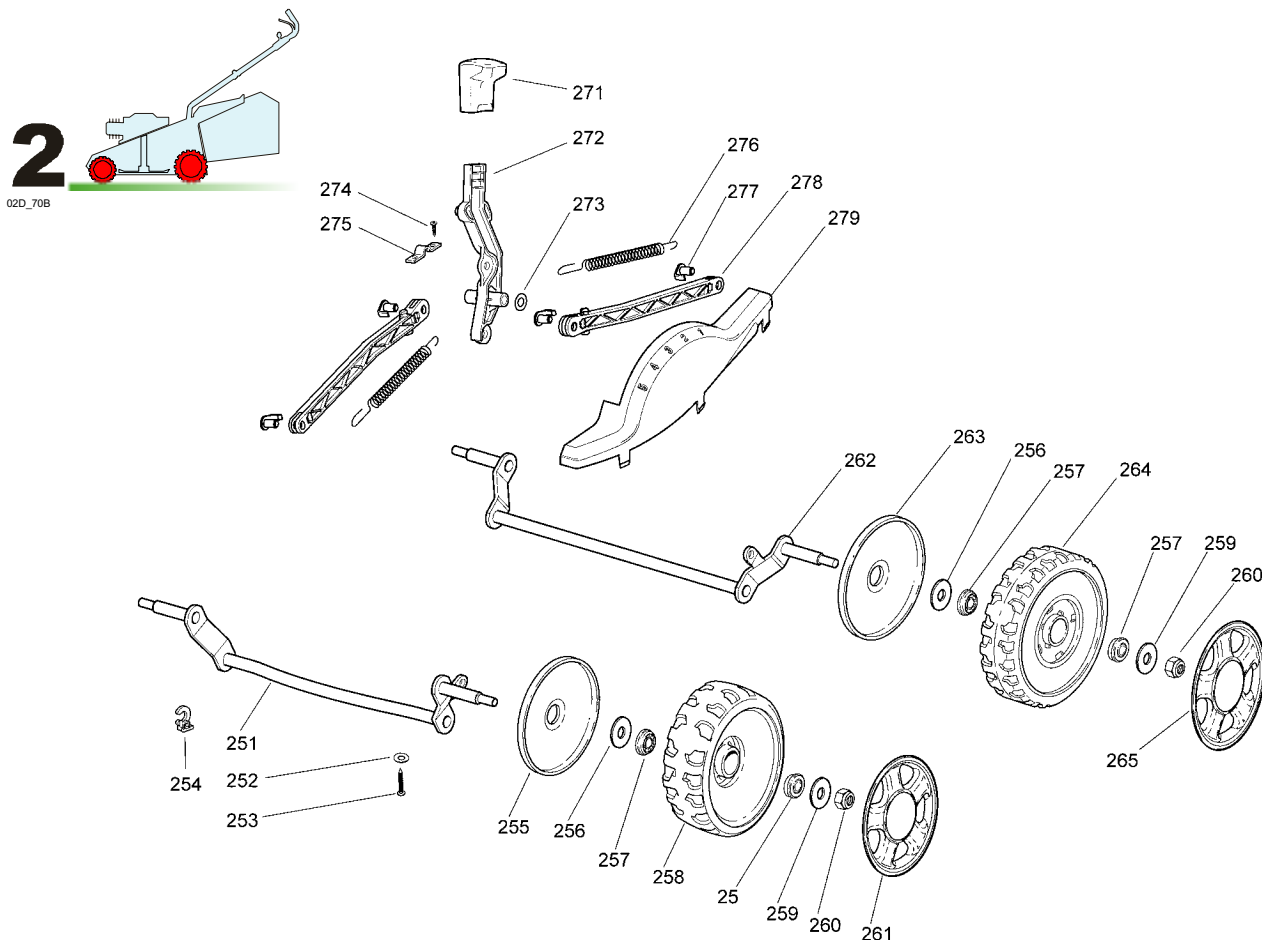

VARIANTE RUOTE SU CUSCINETTI - WHEEL ON BEARINGS MODIFICATIONS - MODIFICATIONS ROUES SUR COUSSINETS - ÄNDERUNGEN AUF RÄDER MIT LAGER

Pos.	Code	Q.ty	Descrizione	Description	Description	Beschreibung	Remarks
251	81002837/0	1	ASSE RUOTE ANTERIORE	AXLE, FRONT WHEELS	AXE ROUES AVANT	ACHSE, VORDERRAD	
252	12523050/0	4	ROSETTA	WASHER	RONDELLE	SCHEIBE	
253	12728680/0	4	VITE	SCREW	VIS	SCHRAUBE	
254	22170631/0	2	DISTANZIALE	SPACER	ENTRETOISE	DISTANZRING	
255	22600095/0	2	PROTEZIONE	PROTECTION	PROTECTION	SCHUTZ	
256	22675100/0	4	ROSETTA	WASHER	RONDELLE	SCHEIBE	
257	22122200/0	8	CUSCINETTO	BEARING	COUSSINET	LAGER	
258	22686091/1	2	RUOTA Ø 165	WHEEL Ø 165	ROUE Ø 165	RAD Ø 165	
259	12523060/0	4	ROSETTA	WASHER	RONDELLE	SCHEIBE	
260	12155000/0	4	DADO	NUT	ECROU	MUTTER	
261	22110381/0	2	COPRIMOZZO GRIGIO	HUB CAP GREY	COUVRE-MOYEU GRIS	RADKAPPE GRAU	
262	81002839/0	1	ASSE RUOTE POSTERIORE	AXLE, REAR WHEELS	AXE ROUES ARRIERE	ACHSE, HINTERRAD	
263	22600131/0	2	PROT. RUOTE	PROTECTION, WHEEL	PROTECTION ROUE	SCHÜTZ, RÄDER	
264	22686092/0	2	RUOTA Ø 190	WHEEL Ø 190	ROUE Ø190	RAD Ø 190	
265	22110382/0	2	COPRIMOZZO GRIGIO	HUB CAP GREY	COUVRE-MOYEU GRIS	RADKAPPE GRAU	
271	22399818/0	1	MANOPOLINA	KNOB	POIGNÉE	GRIFF	
272	22321524/0	1	LEVA REGOLAZIONE ALTEZZA	LEVER, HEIGHT ADJUSTMENT	LEVIER REGLAGE HAUTEUR	HEBEL, HÖNEVERSTELLUNG	
273	22672154/0	1	ROSETTA	WASHER	RONDELLE	SCHEIBE	
274	12728691/0	2	VITE	SCREW	VIS	SCHRAUBE	
275	25547049/0	1	PIASTRINA	PLATE	PLAQUETTE	PLÄTTCHEN	
276	22450424/0	2	MOLLA	SPRING	RESSORT	FEDER	
277	22524338/0	4	PERNO	PIN	PIVOT	BOLZEN	
278	22869668/0	2	TIRANTE	TIE ROD	TIRANT	SPANNSTANGE	
279	22109724/0	1	CARTER GRIGIO	COVER, GREY	COUVRE, GRIS	KAPPE, GRAU