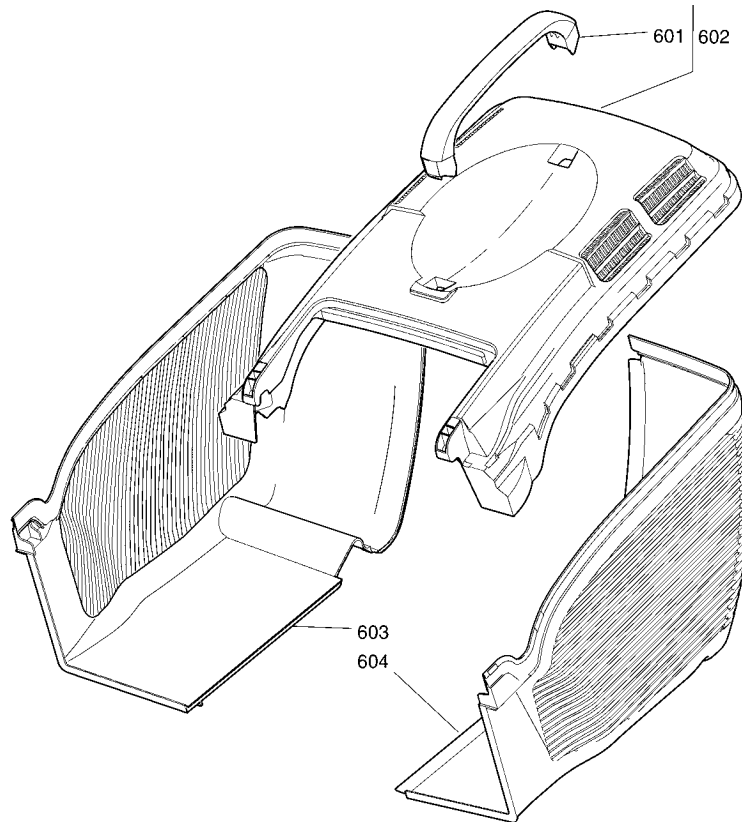

Pos.	Code	Q.ty	Descrizione	Description	Description	Beschreibung	Remarks
601	22393614/0	1	MANIGLIA GRIGIO	HANDLE, GREY	POIGNÉE, GRIS	GRIFF, GRAU	
602	81000460/0	1	SACCO PARTE SUP., ROSSO	GRASSBOX UPPER PART, RED	SAC, PARTIE SUPERIEURE, ROUGE	KORB OBERTEIL, ROT	
-	81000461/0	1	SACCO PARTE SUP., GIALLO	GRASSBOX UPPER PART, YELLOW	SAC PARTIE SUPERIEURE, JAUNE	KORB OBERTEIL, GELB	
603	22486176/0	1	SACCO PARTE INF	GRASS-BOX, LOWER PART	SAC, PARTIE INFERIEURE	KORB, UNTERTEIL	DX
604	22486177/0	1	SACCO PARTE INF	GRASS-BOX, LOWER PART	SAC, PARTIE INFERIEURE	KORB, UNTERTEIL	SX