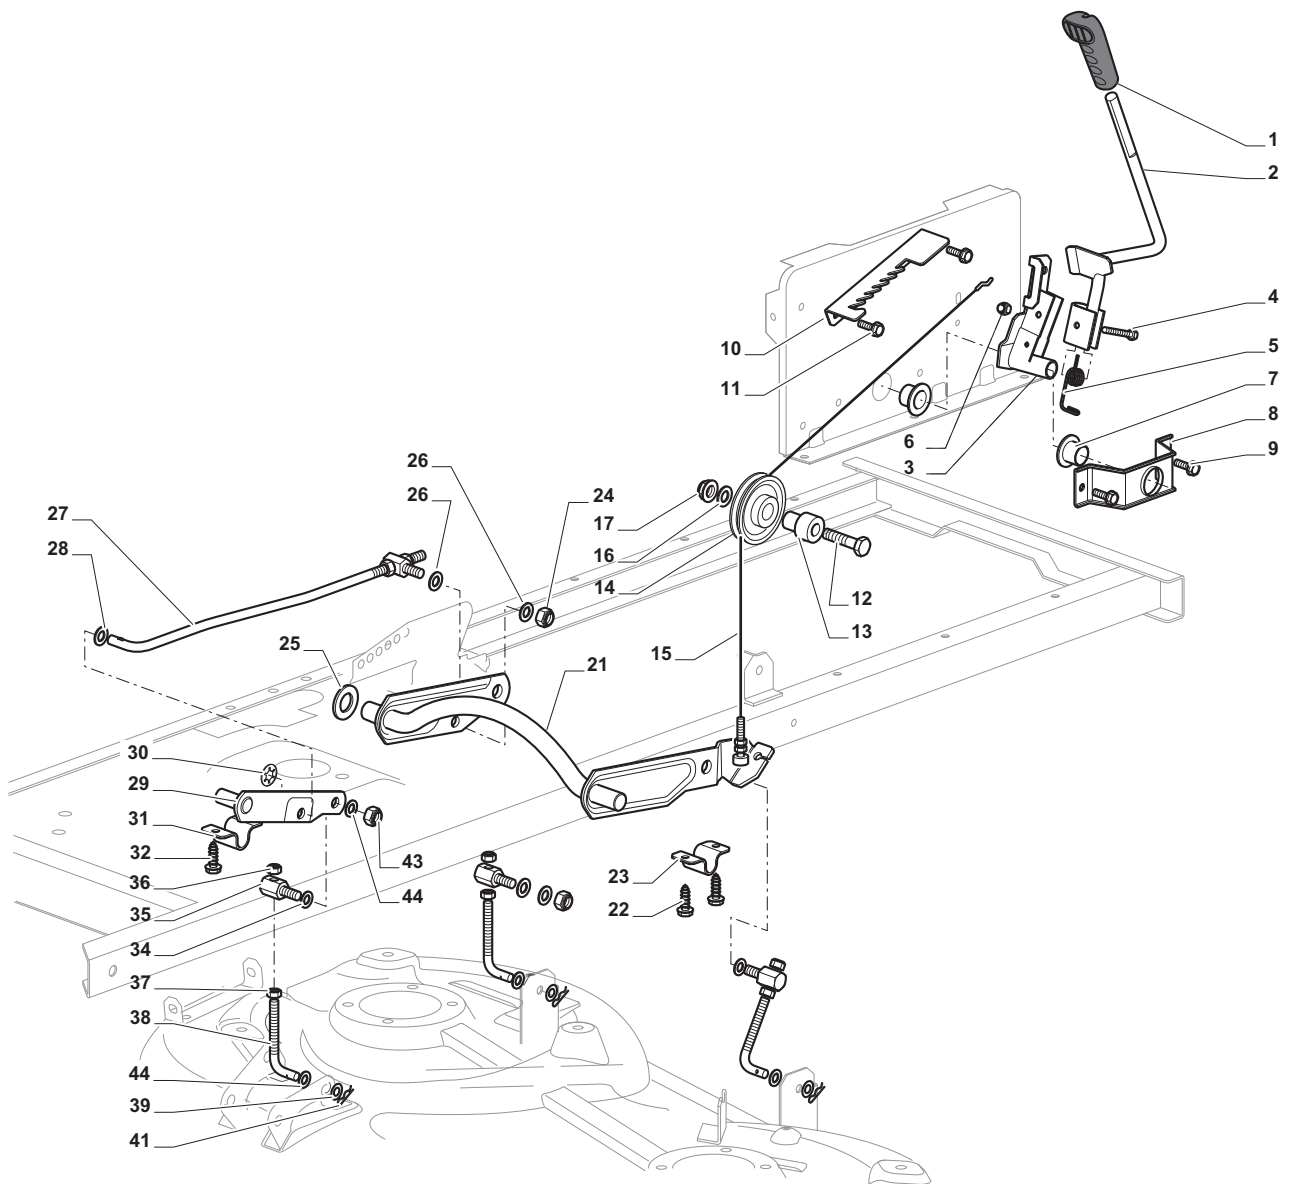

POS	CODE	Q.TY	DESCRIZIONE	DESCRIPTION	DESCRIPTION	BESCHREIBUNG
1	325394533/0	1	Manopola	Knob	Poignee	Griff
2	382318255/0	1	Leva	Lever	Levier	Hebel
3	382318231/0	1	Asse Sollevamento	Axle	Axe	Achse
4	12674700/0	1	Vite	Screw	Vis	Schraube
5	125430261/0	1	Molla	Spring	Ressort	Feder
6	12154510/0	1	Dado	Nut	Ecrou	Mutter
7	325038006/0	2	Boccola	Bush	Douille	Büchse
8	325785297/0	1	Supporto	Support	Support	Halter
9	125943009/0	2	Vite	Screw	Vis	Schraube
10	325735515/0	1	Settore	Steering Shaft	Arbre Direction	Lenkungsweile
11	125943009/0	2	Vite	Screw	Vis	Schraube
12	12793701/0	1	Vite	Screw	Vis	Schraube
13	125040636/0	1	Bussola	Bush	Douille	Büchse
14	125601579/0	1	Puleggia	Pulley	Poulie	Riemenscheibe
15	382004620/0	1	Filo	Wire	Fil	Kabel
16	12523060/0	1	Rondella	Washer	Rondelle	Scheibe
17	12293201/0	1	Dado	Nut	Ecrou	Mutter
21	382318253/0	1	Asse Sollevamento	Axle	Axe	Achse
22	12735599/0	4	Vite	Screw	Vis	Schraube
23	325547231/0	2	Piastra	Plate	Plaque	Platte
24	12155000/0	1	Dado	Nut	Ecrou	Mutter
25	12521390/0	2	Rondella	Washer	Rondelle	Scheibe
26	25670011/0	2	Rondella	Washer	Rondelle	Scheibe
27	382000569/1	1	Asta Collegamento	Connecting Rod	Tige De Connexion	Verbindungsstab
28	12521350/0	1	Rondella	Washer	Rondelle	Scheibe
29	382318237/0	1	Asse Sollevamento	Axle	Axe	Achse
30	12604899/0	1	Fissatore A Corona	Crown Fastener	Fixateur A Couronne	Kronescheibe
31	325547231/0	1	Piastra	Plate	Plaque	Platte
32	12735599/0	2	Vite	Screw	Vis	Schraube
34	25670008/1	3	Rondella	Washer	Rondelle	Scheibe
35	125510107/1	3	Perno	Pin	Pivot	Bolzen
36	12156602/0	3	Dado	Nut	Ecrou	Mutter
37	12295200/0	3	Dado	Nut	Ecrou	Mutter
38	25840012/0	3	Tirante	Tie Rod	Tirant	Spannstange
39	12523060/0	3	Rondella	Washer	Rondelle	Scheibe
41	24487998/0	3	Coppiglia	Cotter Pin	Goupille	Splint
43	12156602/0	3	Dado	Nut	Ecrou	Mutter
44	25670008/1	6	Rondella	Washer	Rondelle	Scheibe