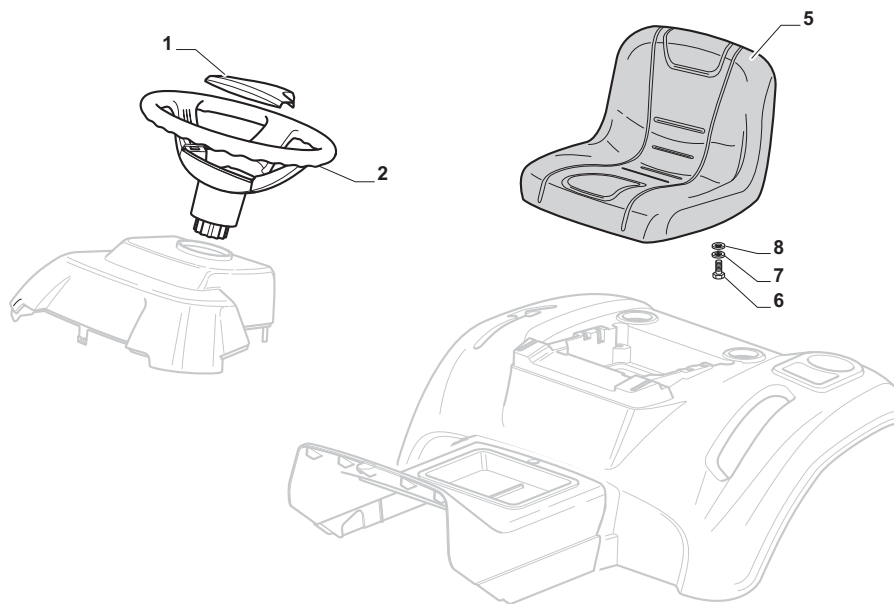

POS	CODE	Q.TY	DESCRIZIONE	DESCRIPTION	DESCRIPTION	BESCHREIBUNG
1A	325580503/0	1	Placca Volante	Steering Plate	Plaque Volant	Lenkradplatte
1B	325580504/0	1	Placca Volante	Steering Plate	Plaque Volant	Lenkradplatte
2	325961219/0	1	Volante	Steering Wheel	Volant	Lenkrad
5	125722472/0	1	Sedile	Seat	Siege	Sitz
6	12792611/0	4	Vite	Screw	Vis	Schraube
7	12540260/0	4	Rondella	Washer	Rondelle	Scheibe
8	12523060/0	4	Rondella	Washer	Rondelle	Scheibe