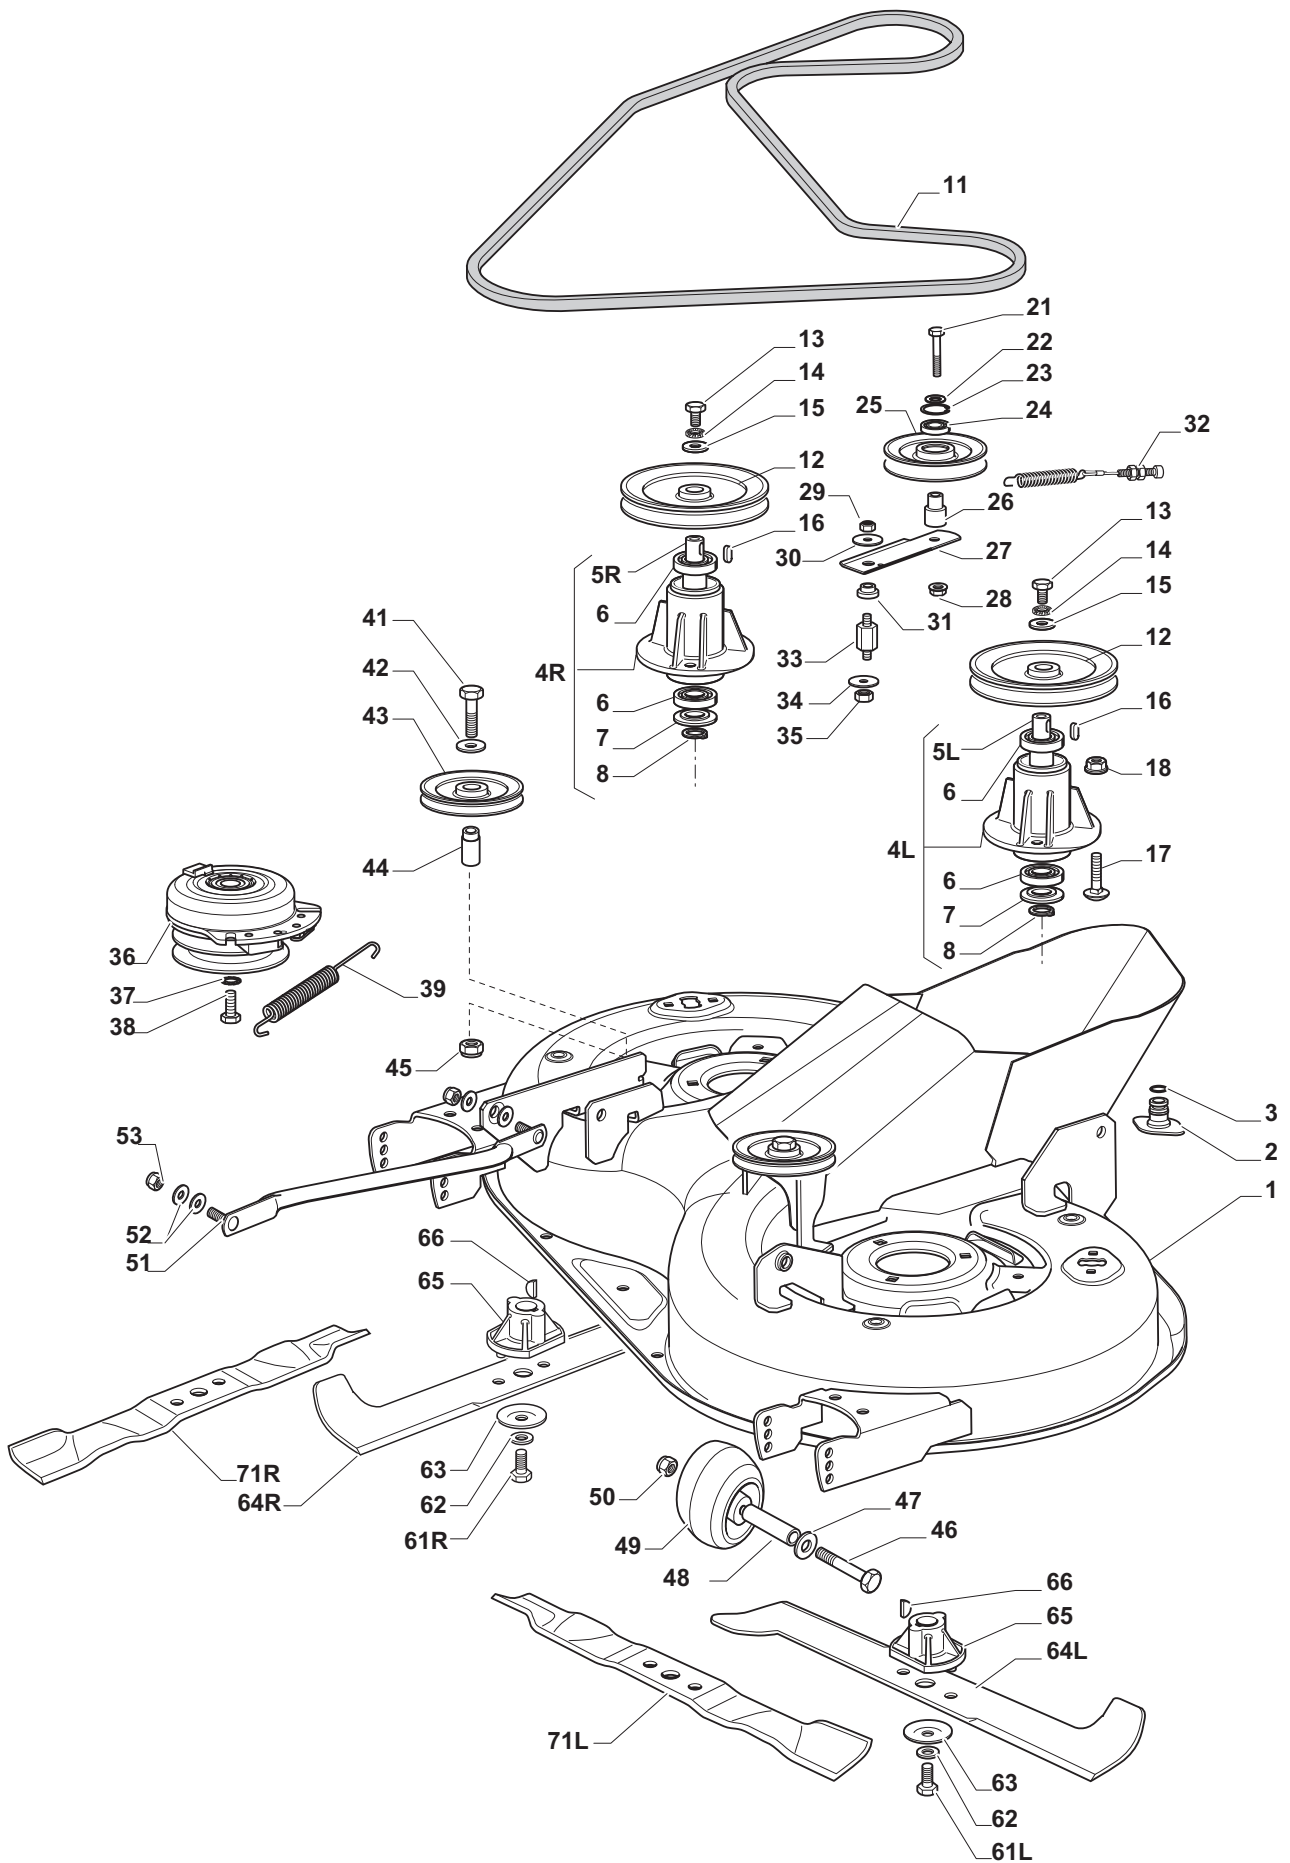

POS	CODE	Q.TY	DESCRIZIONE	DESCRIPTION	DESCRIPTION	BESCHREIBUNG
1	382564113/0	1	Piatto Di Taglio Nero	Cutting Plate Black	Plateau De Coupe Noire	Schneidwerkzeug Schwarz
1	382564115/0	1	Piatto Di Taglio Rosso	Cutting Plate Red	Plateau De Coupe Rouge	Schneidwerkzeug Rot
2	325033086/0	2	Attacco Tubo Acqua	Water Hose Connection	Raccord Tuyau D'Eau	Wasseranschluss
3	19035000/0	2	Anello Or	O Ring	O Ring	O Ring
4R	382207205/0	1	Ass. Flangia	Flange Ass.Y	Ensamble Bride	Nabe, Komplet
4L	382207206/0	1	Ass. Flangia	Flange Ass.Y	Ensamble Bride	Nabe, Komplet
5R	125020805/0	1	Albero	Shaft	Arbre	Welle
5L	125020804/0	1	Albero	Shaft	Arbre	Welle
6	119216049/0	4	Cuscinetto	Bearing	Roulement	Kuegellager
7	25160501/0	2	Disco Parapolvere	Dust Cover	Protege-Poussiere	Staubschuttscheibe
8	12609260/0	2	Seeger	Seeger	Seeger	Seeger
11	135061508/0	1	Cinghia	Belt	Courroie	Riemen
12	25601571/0	2	Puleggia	Pulley	Poulie	Riemenscheibe
13	12793102/0	2	Vite	Screw	Vis	Schraube
14	12540260/0	2	Rondella	Washer	Rondelle	Scheibe
15	25670007/0	2	Rosetta	Washer	Rondelle	Scheibe
16	12139480/0	2	Chiavetta	Key	Clavette	Keil
17	12818690/0	6	Vite	Screw	Vis	Schraube
18	12154210/0	6	Dado	Nut	Ecrou	Mutter
21	12691400/0	1	Vite	Screw	Vis	Schraube
22	12524010/0	1	Rosetta	Washer	Rondelle	Scheibe
23	12610800/0	1	Anello Elastico	Snap Ring	Anneau Ressort	Sprengring
24	19216041/0	1	Cuscinetto	Bearing	Roulement	Kuegellager
24	119216048/0	1	Cuscinetto	Bearing	Roulement	Kuegellager
25	125601595/0	1	Puleggia	Pulley	Poulie	Riemenscheibe
26	125160052/0	1	Distanziale	Spacer	Entretoise	Entfernungsstück
27	325318289/0	1	Leva	Lever	Levier	Hebel
28	12293201/0	1	Dado	Nut	Ecrou	Mutter
29	12155020/0	1	Dado	Nut	Ecrou	Mutter
30	125670022/0	1	Rondella	Washer	Rondelle	Scheibe
31	125040635/0	1	Bussola	Bush	Douille	Büchse
32	82004618/0	1	Filo	Wire	Fil	Kabel
33	125160049/0	1	Distanziale	Spacer	Entretoise	Entfernungsstück
34	12523080/0	1	Rosetta	Washer	Rondelle	Scheibe
35	12156602/0	1	Dado	Nut	Ecrou	Mutter
36	118399069/0	1	Frizione	Clutc	Embrajage	Kupplung
37	12543000/0	1	Rosetta	Washer	Rondelle	Scheibe
38	12737320/0	1	Vite	Screw	Vis	Schraube
39	125430277/0	1	Molla	Spring	Ressort	Feder
41	112691400/0	2	Vite	Screw	Vis	Schraube
42	112523060/0	2	Rondella	Washer	Rondelle	Scheibe
43	125601555/0	2	Puleggia	Pulley	Poulie	Riemenscheibe
44	125160069/0	2	Distanziale	Spacer	Entretoise	Entfernungsstück
45	112155000/0	2	Dado	Nut	Ecrou	Mutter
46	112692050/0	2	Vite	Screw	Vis	Schraube
47	112523060/0	2	Rondella	Washer	Rondelle	Scheibe
48	125160072/0	2	Distanziale	Spacer	Entretoise	Entfernungsstück
49	182700005/0	2	Ruotino Antiscalpo	Anti Scalp Wheel	Roulettes Antiscalp	Skalpierschutzrädchen
50	112293201/0	2	Dado	Nut	Ecrou	Mutter
51	382000565/0	2	Asta Bilanciere	Equalizer Rod	Tige Balancier	Kipphebel
52	25670008/1	8	Rondella	Washer	Rondelle	Scheibe
53	12156602/0	4	Dado	Nut	Ecrou	Mutter
61R	112735695/1	1	Vite	Screw	Vis	Schraube
61L	112735694/0	1	Vite	Screw	Vis	Schraube
62	12523080/0	2	Rosetta	Washer	Rondelle	Scheibe
63	22160400/0	2	Disco Elastico	Elastic Washer	Rondelle Elastique	Federscheibe
64R	182004358/0	1	Coltello Destro, Alettato	Right Blade, Winged	Lame Droite, Aillettee	Rechter Messer, Flügel
64L	182004359/0	1	Coltello Sinistro, Alettato	Left Blade, Winged	Lame Gauche, Aillettee	Linker Messer, Flügel
65	25463200/0	2	Mozzo Coltello	Blade Hub	Moyeu Lame	Messerhalter
66	12139100/0	2	Linguetta	Feather	Clavette	Keil
71R	182004360/0	1	Coltello Destro Mulching	Right Blade Mulching	Lame Droite Mulching	Rechter Messer Mulching
71L	182004361/0	1	Coltello Sinistro Mulching	Left Blade Mulching	Lame Gauche Mulching	Linker Messer Mulching