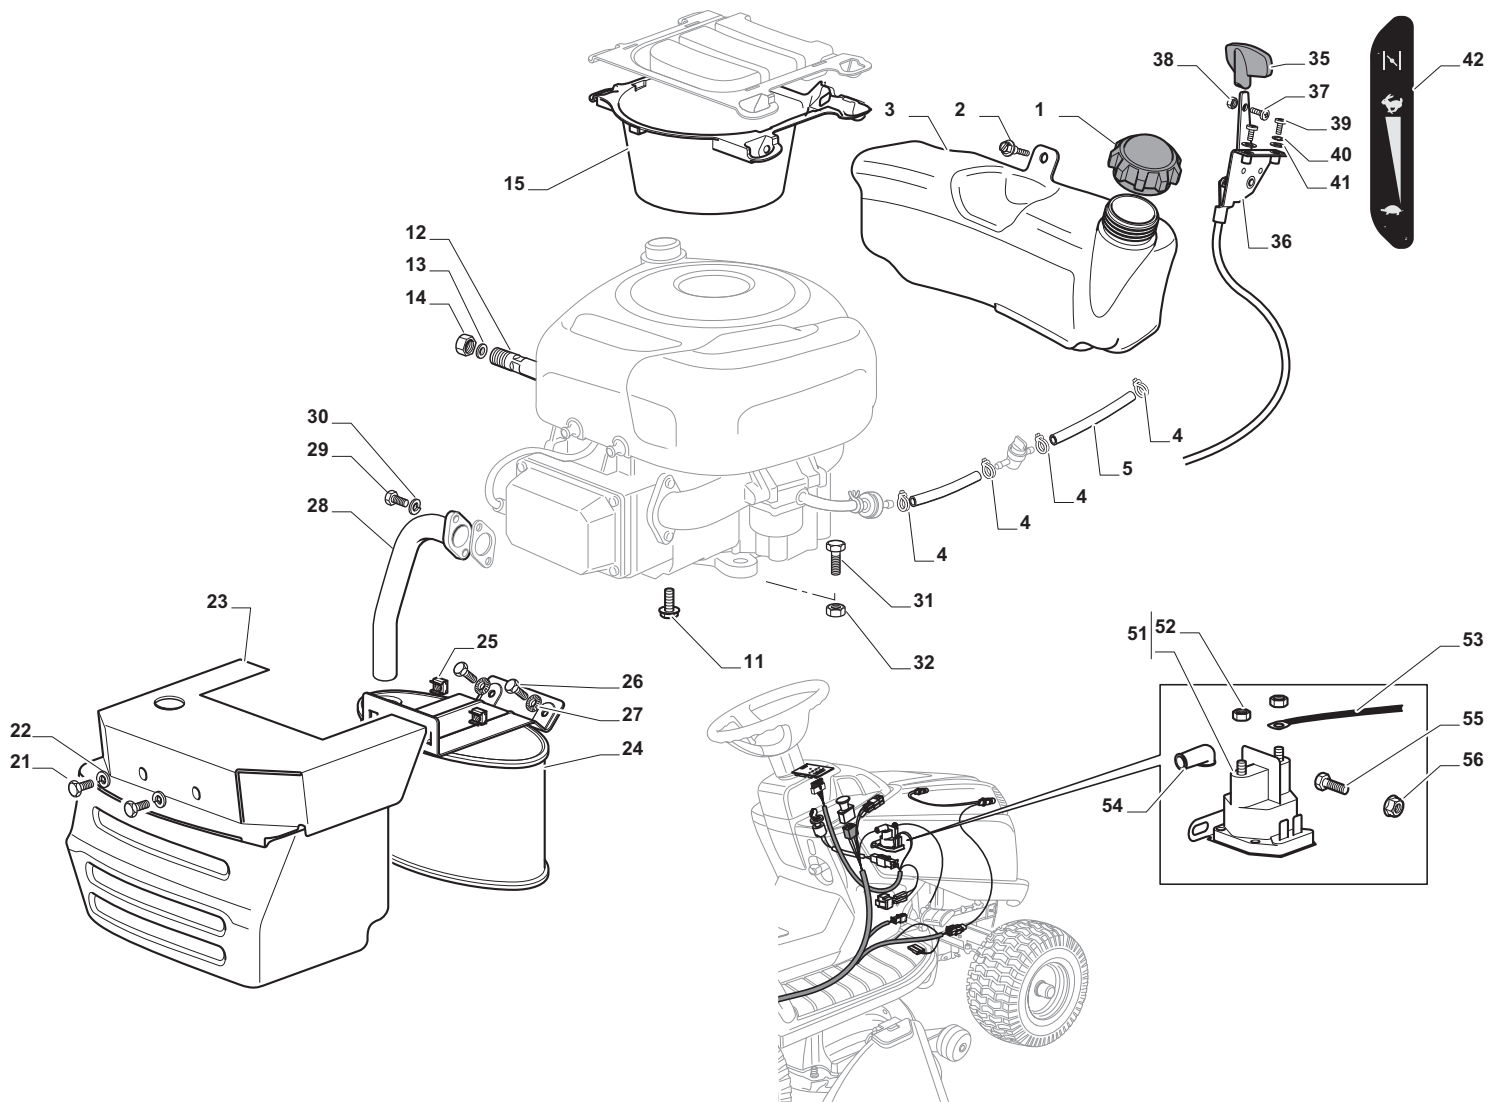

POS	CODE	Q.TY	DESCRIZIONE	DESCRIPTION	DESCRIPTION	BESCHREIBUNG
1	25795001/1	1	Tappo Serbatoio	Cap	Bouchon	Tankverschluss
2	125943010/0	4	Vite	Screw	Vis	Schraube
3	325735126/0	1	Serbatoio	Tank	Reservoir	Tank
4	18375051/1	4	Fascetta	Fair Led	Fixation De Cable	Kabelbefestigung
5	25869057/0	1	Tubo Collegamento (1000 Mm)	Connecting Tube (1000 Mm)	Tube De Connexion (1000 Mm)	Verbindungsrohr (1000 Mm)
6	12691100/0	3	Vite	Screw	Vis	Schraube
7	12154210/0	3	Dado	Nut	Ecrou	Mutter
8	12691115/0	1	Vite	Screw	Vis	Schraube
9	12540260/0	1	Rondella	Washer	Rondelle	Scheibe
10	12154210/0	1	Dado	Nut	Ecrou	Mutter
11	112735108/1	3	Vite	Screw	Vis	Schraube
12	25598050/0	1	Prolunga Scarico Olio	Oil Discharge Extension	Extension Dech. Huile	Öl Abfluss
13	18401001/1	1	Guarnizione	Oil Seal	Garniture	Dichtung
14	18737849/0	1	Tappo Per Prolunga	Oil Cap	Bouchon Huile	Oelverschluss
15	325108044/1	1	Convogliatore	Conveyor	Convoyeur	Konveyor
15	325108044/0	1	Convogliatore	Conveyor	Convoyeur	Konveyor
21	12792611/0	2	Vite	Screw	Vis	Schraube
22	12540260/0	2	Rondella	Washer	Rondelle	Scheibe
23	382598047/0	1	Protezione Silenziatore	Muffler Protection	Protection Silencieux	Auspuffschutz
24	182750010/0	1	Silenziatore	Muffler	Silenceux	Auspuff
25	12360425/0	2	Dado (Mecc.)	Nut (Mech.)	Ecrou (Mec.)	Mutter (Mech.)
26	12792611/0	2	Vite	Screw	Vis	Schraube
27	12540260/0	2	Rondella	Washer	Rondelle	Scheibe
28	18738224/0	1	Tubo Scarico	Exhaust Tube	Tube Echappement	Abgasungrohr
29	12737450/0	2	Vite	Screw	Vis	Schraube
30	12540260/0	2	Rondella	Washer	Rondelle	Scheibe
31	12691115/0	1	Vite	Screw	Vis	Schraube
32	12154210/0	1	Dado	Nut	Ecrou	Mutter
35	325394531/0	1	Manopolina	Knob	Poignee	Griff
36	182000216/0	1	Acceleratore	Accelerator	Accelérateur	Gas Zug
37	112726389/0	1	Vite	Screw	Vis	Schraube
38	12290800/0	1	Dado	Nut	Ecrou	Mutter
39	112726389/0	2	Vite	Screw	Vis	Schraube
40	12540020/0	2	Rondella	Washer	Rondelle	Scheibe
41	12521310/0	2	Rosetta	Washer	Rondelle	Scheibe
42	114363697/0	1	Etichetta	Label	Etiquette	Klebzettel
51	18736111/0	1	Relè Avviamento	Starter Relay	Relais D'Allumage	Anlassrelais
52	12360352/0	2	Dado	Nut	Ecrou	Mutter
53	25065002/0	1	Cavo Relé Avv.	Cable	Cable	Kabel
54	18564864/1	1	Cappuccio	Protection	Capuchon	Stecker
55	12790781/0	1	Vite	Screw	Vis	Schraube
56	12154510/0	2	Dado	Nut	Ecrou	Mutter