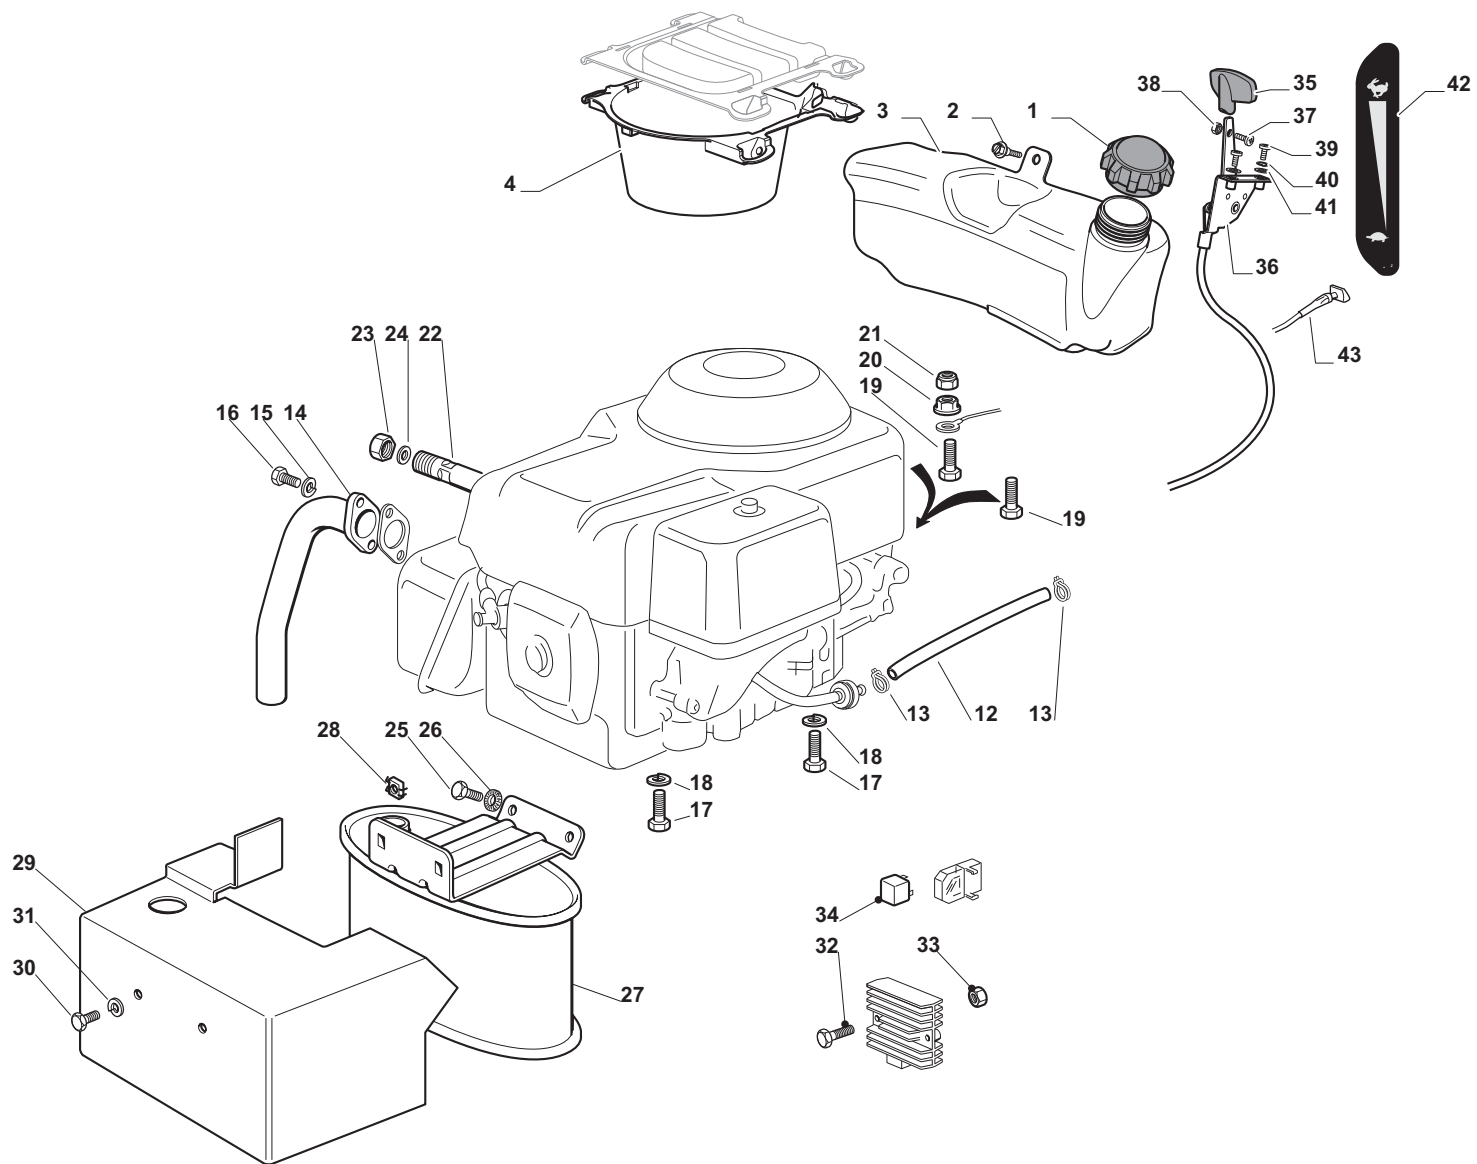

POS	CODE	Q.TY	DESCRIZIONE	DESCRIPTION	DESCRIPTION	BESCHREIBUNG
1	25795001/1	1	Tappo Serbatoio	Cap	Bouchon	Tankverschluss
2	125943010/0	4	Vite	Screw	Vis	Schraube
3	325735126/0	1	Serbatoio	Tank	Reservoir	Tank
4	325108044/1	1	Convogliatore	Conveyor	Convoyeur	Konveyor
12	25869057/0	1	Tubo Collegamento (1000 Mm)	Connecting Tube (1000 Mm)	Tube De Connexion (1000 Mm)	Verbindungsrohr (1000 Mm)
13	118375051/1	2	Fascetta	Fair Led	Fixation De Cable	Kabelbefestigung
14	112583500/0	1	Tubo Scarico	Exhaust Tube	Tube Echappement	Abgasungrohr
15	12583500/0	2	Grower	Grower	Grower	Grower
16	12793102/0	2	Vite	Screw	Vis	Schraube
17	12735802/0	2	Vite	Screw	Vis	Schraube
18	12583500/0	2	Grower	Grower	Grower	Grower
19	12691100/0	2	Vite	Screw	Vis	Schraube
20	12154210/0	2	Dado	Nut	Ecrou	Mutter
21	12155000/0	1	Dado	Nut	Ecrou	Mutter
22	127598060/0	1	Prolunga Scarico Olio	Oil Discharge Extension	Extension Rallonge De Dech. Huile	Öl Entlerungsverlaen Gerung
23	18737849/0	1	Tappo Per Prolunga	Oil Cap	Bouchon Huile	Oelverschluss
24	18401001/1	1	Guarnizione	Oil Seal	Garniture	Dichtung
25	12792611/0	2	Vite	Screw	Vis	Schraube
26	12540260/0	2	Rondella	Washer	Rondelle	Scheibe
27	182750010/0	1	Silenziatore	Muffler	Silenceux	Auspuff
28	12360425/0	2	Dado	Nut	Ecrou	Mutter
29	82598003/1	1	Protezione	Guard	Protection	Schutze
30	125943012/0	2	Vite	Screw	Vis	Schraube
31	12583500/0	2	Grower	Grower	Grower	Grower
32	112791213/1	2	Vite	Screw	Vis	Schraube
33	112154510/0	2	Dado	Nut	Ecrou	Mutter
34	33567000/0	1	Rele'	Relay	Relais	Relais
35	325394531/0	1	Manopolina	Knob	Poignee	Griff
36	184000251/1	1	Acceleratore	Accelerator	Accelérateur	Gas Zug
37	112726389/0	1	Vite	Screw	Vis	Schraube
38	12290800/0	1	Dado	Nut	Ecrou	Mutter
39	112726389/0	2	Vite	Screw	Vis	Schraube
40	12540020/0	2	Rondella	Washer	Rondelle	Scheibe
41	12521310/0	2	Rosetta	Washer	Rondelle	Scheibe
42	114363697/0	1	Etichetta	Label	Etiquette	Klebzettel