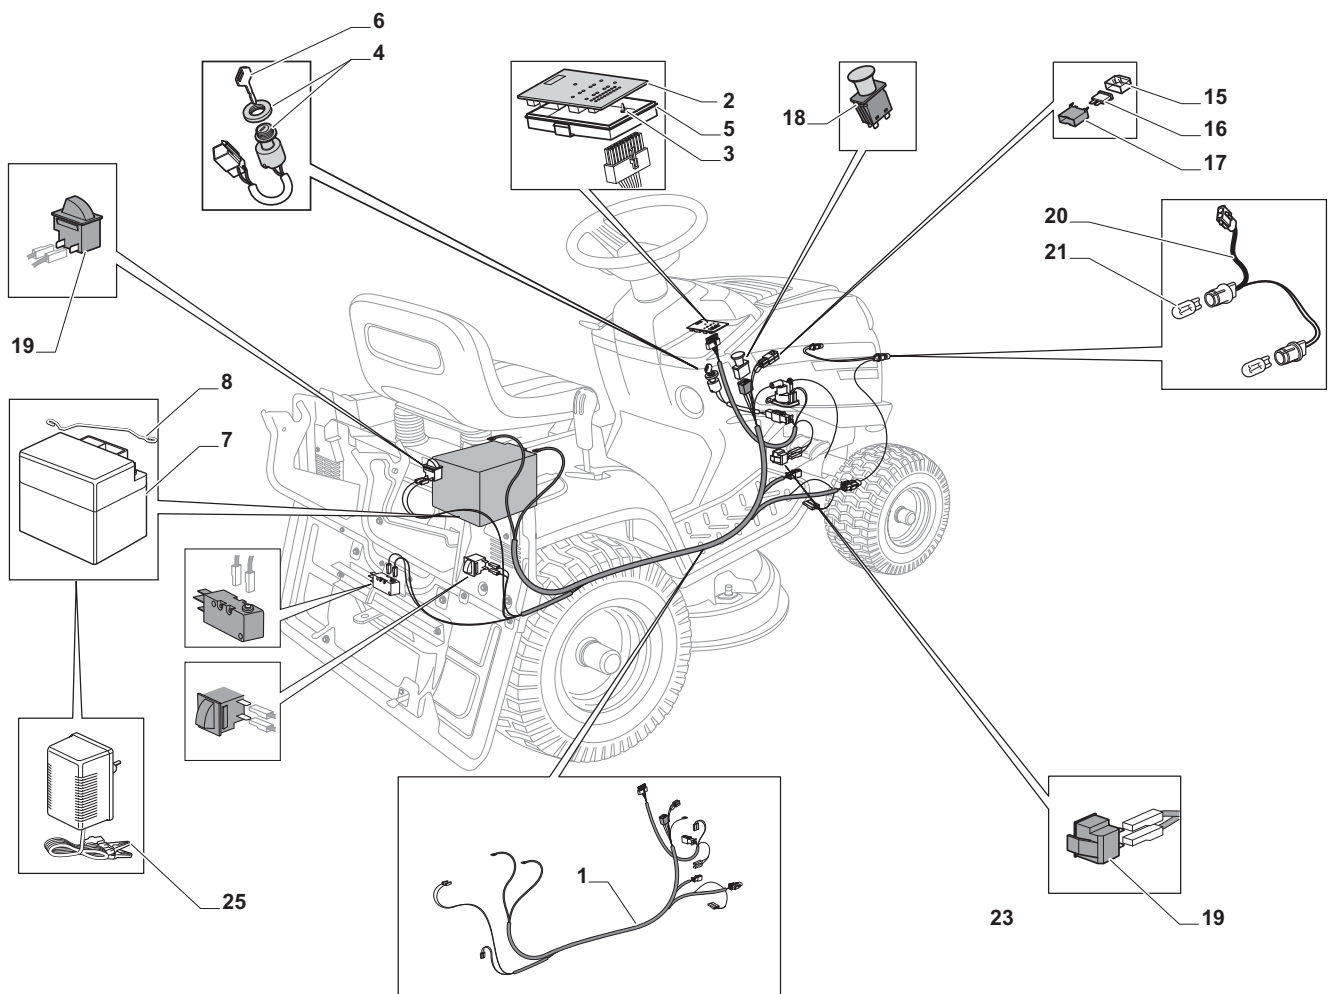

POS	CODE	Q.TY	DESCRIZIONE	DESCRIPTION	DESCRIPTION	BESCHREIBUNG
1	182040181/0	1	Cablaggio	Cables Ass.Y	Ens. Cablages	Kabelsatz
2	125722437/0	1	Scheda Elettronica	Electronic Card	Carte Electronique	Elektronische Karte
3	112735101/0	3	Vite	Screw	Vis	Schraube
4	118450075/0	1	Interruttore Avviam.	Starting Switch	Interrupteur Demarr.	Schalter
5	325600090/0	1	Protezione Scheda	Card Protection	Protection De Carte	Kartenschutz
6	118210023/0	1	Chiave Avviamento	Starting Key	Clef A Demarrage	Schlüssel Für Start
7	18120002/1	1	Batteria	Battery	Batterie	Batterie
8	125430265/0	1	Molla	Spring	Ressort	Feder
15	33215000/0	2	Coperchio	Cover	Couvercle	Deckel
16	33340040/0	1	Fusibile 10A	Fuse 10A	Fusible 10A	Sicherung 10A
16	33340036/0	1	Fusibile 25 A	Fuse 25 A	Fusible 25 A	Sicherung 25 A
17	33500007/0	2	Portafusibile	Fuse Carrier	Tableau De Fusible	Sicherunghalter
18	118450074/0	1	Interruttore Frizione	Clutch Switch	Interrupteur Embrajage	Kupplung Schalter
19	119410613/0	3	Micro Interruttore	Micro	Micro	Mikro
20	182040186/0	1	Cavo Fari	Cable	Cables	Kabel
21	18459100/0	2	Lampada	Farilamp For Lights	Lampe Pour Phares	Lampenfassun
22	119410605/1	1	Micro Sacco Pieno	Full Grasscatc. Micro	Micro Bac Plein	Vollkorb Vorrichtung
25	182180090/0	1	Carica Batterie	Battery Charger	Chargeur De Batteries	Batterieladegerät
25	182180091/0	1	Carica Batterie (U.K.)	Battery Charger (U.K.)	Chargeur De Batteries (U.K.)	Batterieladegerät (U.K.)