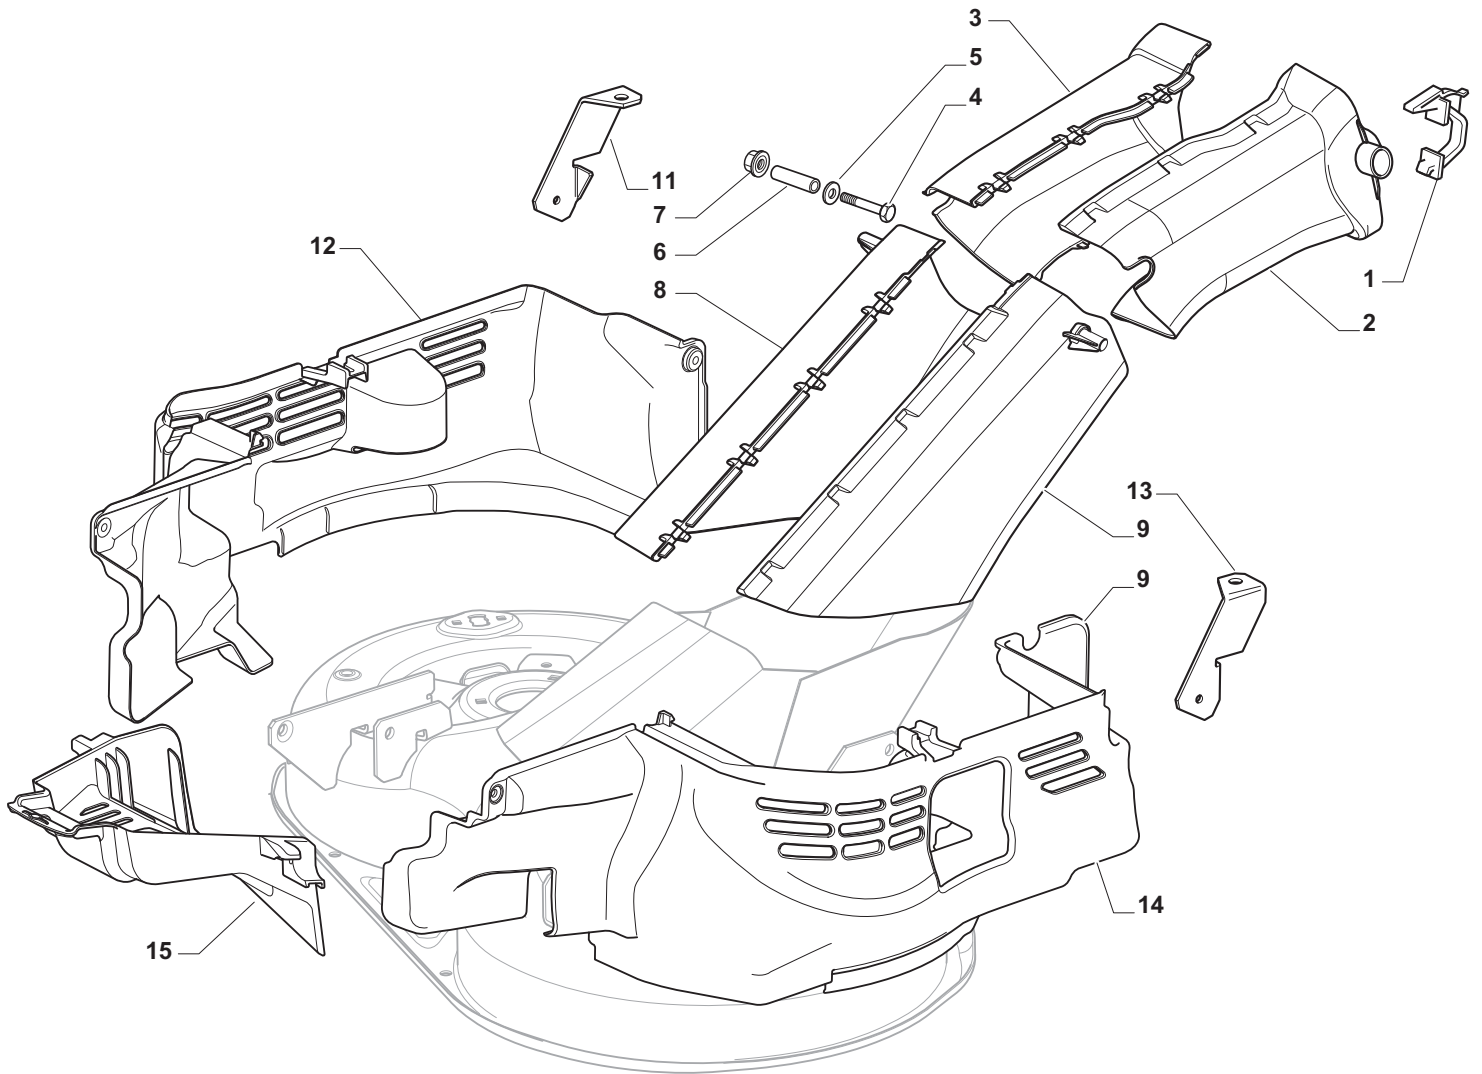

POS	CODE	Q.TY	DESCRIZIONE	DESCRIPTION	DESCRIPTION	BESCHREIBUNG
1	325774499/0	2	Staffa	Clamp	Etrier	Bride
2	325108056/0	1	Convogliatore	Conveyor	Convoyeur	Leitblechsatz
3	325108057/0	1	Convogliatore	Conveyor	Convoyeur	Leitblechsatz
4	112792425/0	2	Vite	Screw	Vis	Schraube
5	112521330/0	2	Rondella	Washer	Rondelle	Scheibe
6	125160071/0	2	Distanziale	Spacer	Entretoise	Entfernungsstück
7	112292102/0	2	Dado	Nut	Ecrou	Mutter
8	325108064/0	1	Convogliatore	Conveyor	Convoyeur	Leitblechsatz
9	325108065/0	1	Convogliatore	Conveyor	Convoyeur	Leitblechsatz
11	325774527/0	1	Staffa	Clamp	Etrier	Bride
12	325060164/0	1	Carter	Case	Carter	Blech
13	325774529/0	1	Staffa	Clamp	Etrier	Bride
14	325060165/0	1	Carter	Case	Carter	Blech
15	325060166/0	1	Protezione	Guard	Protection	Schutze