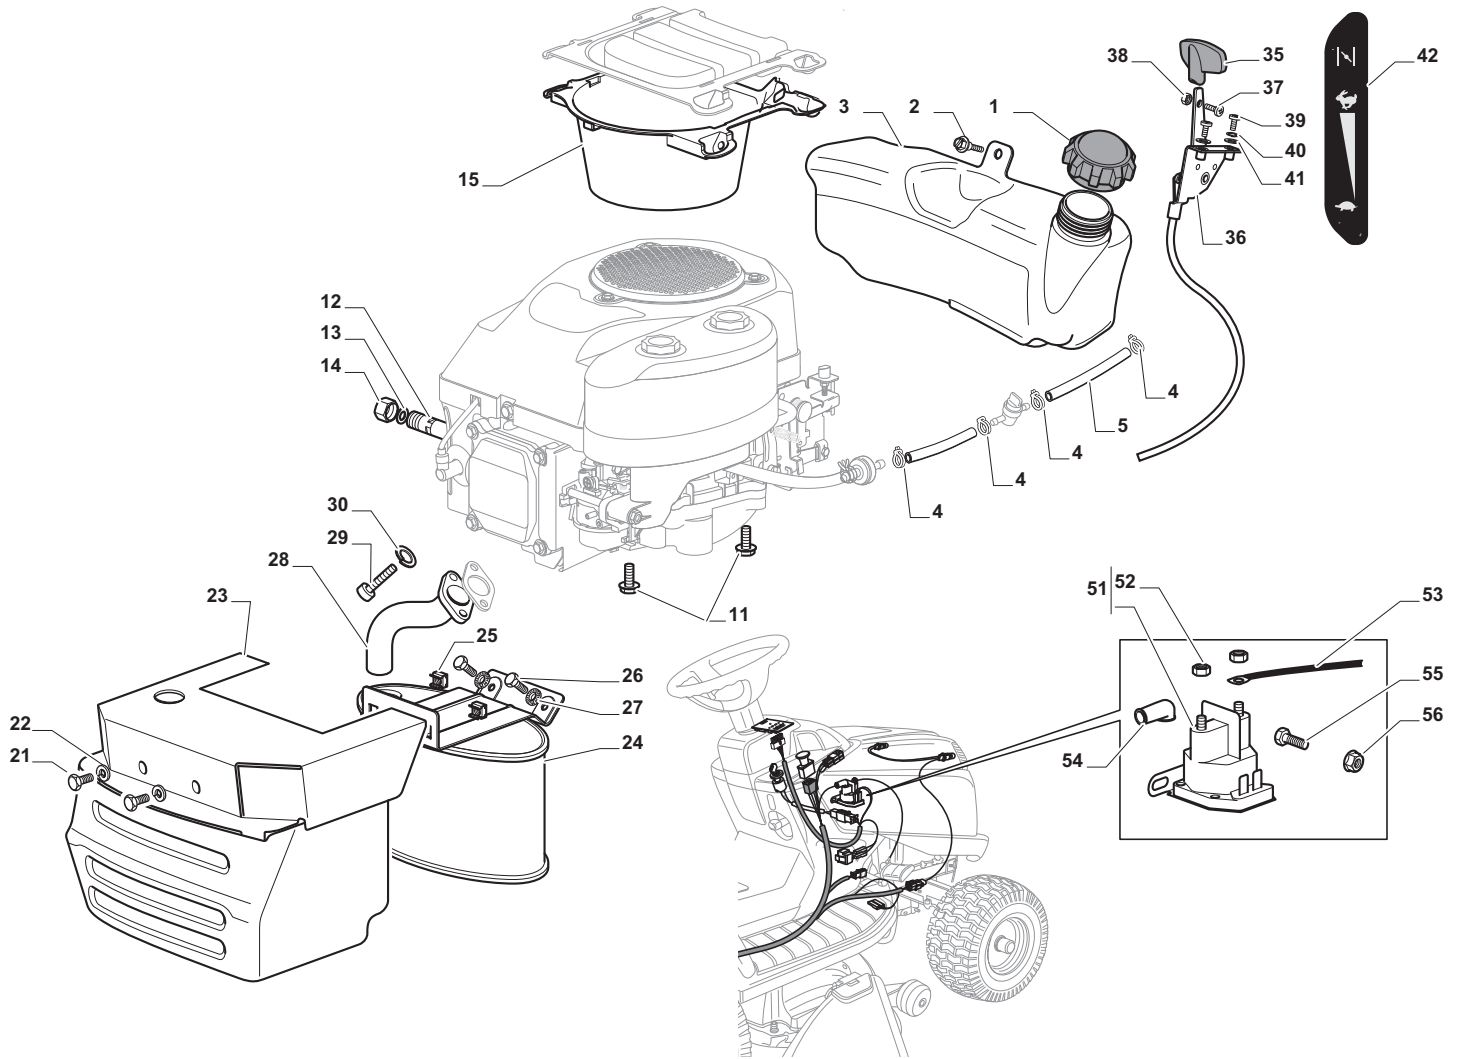

POS	CODE	Q.TY	DESCRIZIONE	DESCRIPTION	DESCRIPTION	BESCHREIBUNG
1	25795001/1	1	Tappo Serbatoio	Cap	Bouchon	Tankverschluss
2	125943006/0	4	Vite	Screw	Vis	Schraube
3	325735126/0	1	Serbatoio	Tank	Reservoir	Tank
4	18375051/1	4	Fascetta	Fair Led	Fixation De Cable	Kabelbefestigung
5	25869057/0	1	Tubo Collegamento (1000 Mm)	Connecting Tube (1000 Mm)	Tube De Connexion (1000 Mm)	Verbindungsrohr (1000 Mm)
11	112735108/1	4	Vite	Screw	Vis	Schraube
12	27598060/0	1	Prolunga Scarico Olio	Oil Discharge Extension	Extension Dech. Huile	Öl Abfluss
13	18401001/1	1	Guarnizione	Oil Seal	Garniture	Dichtung
14	18737849/0	1	Tappo Per Prolunga	Oil Cap	Bouchon Huile	Oelverschluss
15	325108044/1	1	Convogliatore	Conveyor	Convoyeur	Konveyor
15	325108044/0	1	Convogliatore	Conveyor	Convoyeur	Konveyor
21	12792611/0	2	Vite	Screw	Vis	Schraube
22	12540260/0	2	Rondella	Washer	Rondelle	Scheibe
23	382598045/0	1	Protezione Silenziatore	Muffler Protection	Protection Silencieux	Auspuffschutz
24	182750010/0	1	Silenziatore	Muffler	Silenceux	Auspuff
25	12360425/0	2	Dado (Mecc.)	Nut (Mech.)	Ecrou (Mec.)	Mutter (Mech.)
26	12792611/0	2	Vite	Screw	Vis	Schraube
27	12540260/0	2	Rondella	Washer	Rondelle	Scheibe
28	118738231/1	1	Tubo Scarico	Exhaust Tube	Tube Echappement	Abgasungrohr
29	12737450/0	2	Vite	Screw	Vis	Schraube
30	12540260/0	2	Rondella	Washer	Rondelle	Scheibe
35	325394531/0	1	Manopolina	Knob	Poignee	Griff
36	182000215/0	1	Acceleratore	Accelerator	Accelérateur	Gas Zug
37	112726389/0	1	Vite	Screw	Vis	Schraube
38	12290800/0	1	Dado	Nut	Ecrou	Mutter
39	112726389/0	2	Vite	Screw	Vis	Schraube
40	12540020/0	2	Rondella	Washer	Rondelle	Scheibe
41	12521310/0	2	Rosetta	Washer	Rondelle	Scheibe
42	114363697/0	1	Etichetta	Label	Etiquette	Klebzettel
51	18736111/0	1	Relè Avviamento	Starter Relay	Relais D'Allumage	Anlassrelais
52	12360352/0	2	Dado	Nut	Ecrou	Mutter
53	25065002/0	1	Cavo Relé Avv.	Cable	Cable	Kabel
54	18564864/1	1	Cappuccio	Protection	Capuchon	Stecker
55	12790781/0	1	Vite	Screw	Vis	Schraube
56	12154510/0	2	Dado	Nut	Ecrou	Mutter