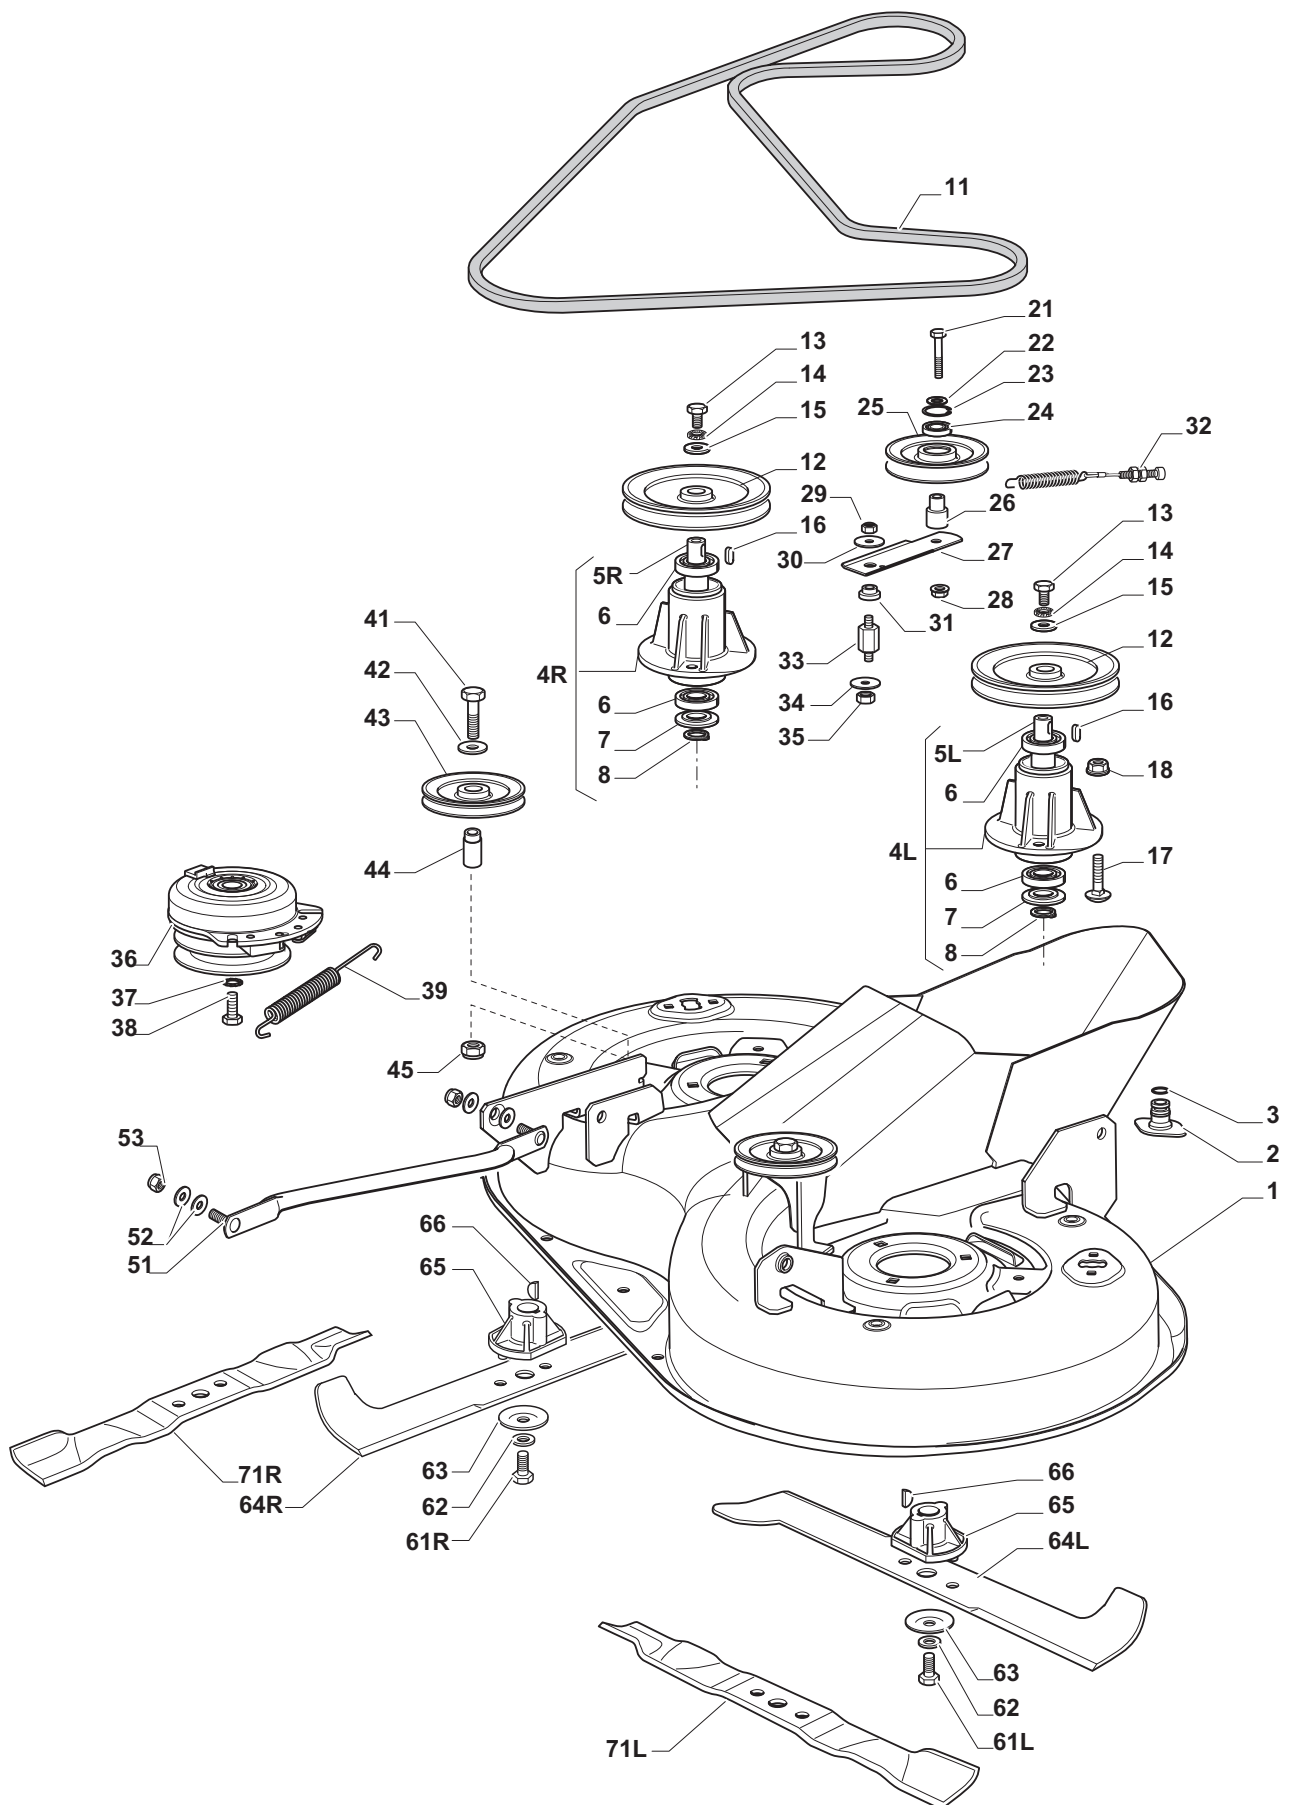

POS	CODE	Q.TY	DESCRIZIONE	DESCRIPTION	DESCRIPTION	BESCHREIBUNG
1	382564114/0	1	Piatto, Nero	Plate	Plateau	Schneid
2	325033086/0	2	Attacco Tubo Acqua	Water Hose Connection	Raccord Tuyau D'Eau	Wasseranschluss
3	19035000/0	2	Anello Or	O Ring	O Ring	O Ring
4R	382207205/0	1	Ass. Flangia	Flange Ass.Y	Ensamble Bride	Nabe, Komplet
4L	382207206/0	1	Ass. Flangia	Flange Ass.Y	Ensamble Bride	Nabe, Komplet
5R	125020805/0	1	Albero	Shaft	Arbre	Welle
5L	125020804/0	1	Albero	Shaft	Arbre	Welle
6	119216049/0	4	Cuscinetto	Bearing	Roulement	Kuegellager
7	25160501/0	2	Disco Parapolvere	Dust Cover	Protege-Poussiere	Staubschuttscheibe
8	12609260/0	2	Seeger	Seeger	Seeger	Seeger
11	135061508/0	1	Cinghia	Belt	Courroie	Riemen
12	125601585/1	2	Puleggia	Pulley	Poulie	Riemenscheibe
13	12793102/0	2	Vite	Screw	Vis	Schraube
14	12540260/0	2	Rondella	Washer	Rondelle	Scheibe
15	25670007/0	2	Rosetta	Washer	Rondelle	Scheibe
16	12139480/0	2	Chiavetta	Key	Clavette	Keil
17	12818690/0	6	Vite	Screw	Vis	Schraube
18	12154210/0	6	Dado	Nut	Ecrou	Mutter
21	12691400/0	1	Vite	Screw	Vis	Schraube
22	12524010/0	1	Rosetta	Washer	Rondelle	Scheibe
23	12610800/0	1	Anello Elastico	Snap Ring	Anneau Ressort	Sprengring
24	19216041/0	1	Cuscinetto	Bearing	Roulement	Kuegellager
24	119216048/0	1	Cuscinetto	Bearing	Roulement	Kuegellager
25	125601595/0	1	Puleggia	Pulley	Poulie	Riemenscheibe
26	125160052/0	1	Distanziale	Spacer	Entretoise	Entfernungsstück
27	325318289/0	1	Leva	Lever	Levier	Hebel
28	12293201/0	1	Dado	Nut	Ecrou	Mutter
29	12155020/0	1	Dado	Nut	Ecrou	Mutter
30	125670022/0	1	Rondella	Washer	Rondelle	Scheibe
31	125040635/0	1	Bussola	Bush	Douille	Büchse
32	82004618/0	1	Filo	Wire	Fil	Kabel
33	125160049/0	1	Distanziale	Spacer	Entretoise	Entfernungsstück
34	12523080/0	1	Rosetta	Washer	Rondelle	Scheibe
35	12156602/0	1	Dado	Nut	Ecrou	Mutter
36	118399069/0	1	Frizione	Clutc	Embrajage	Kupplung
37	12543000/0	1	Rosetta	Washer	Rondelle	Scheibe
38	12737320/0	1	Vite	Screw	Vis	Schraube
39	125430277/0	1	Molla	Spring	Ressort	Feder
41	112691400/0	2	Vite	Screw	Vis	Schraube
42	112523060/0	2	Rondella	Washer	Rondelle	Scheibe
43	125601555/0	2	Puleggia	Pulley	Poulie	Riemenscheibe
44	125160069/0	2	Distanziale	Spacer	Entretoise	Entfernungsstück
45	112155000/0	2	Dado	Nut	Ecrou	Mutter
51	382000565/0	2	Asta Bilanciere	Equalizer Rod	Tige Balancier	Kipphebel
52	25670008/1	8	Rondella	Washer	Rondelle	Scheibe
53	12156602/0	4	Dado	Nut	Ecrou	Mutter
61R	112735695/1	1	Vite	Screw	Vis	Schraube
61L	112735694/0	1	Vite	Screw	Vis	Schraube
62	12523080/0	2	Rosetta	Washer	Rondelle	Scheibe
63	22160400/0	2	Disco Elastico	Elastic Washer	Rondelle Elastique	Federscheibe
64R	182004358/0	1	Coltello Destro, Alettato	Right Blade, Winged	Lame Droite, Aillettee	Rechter Messer, Flügel
64L	182004359/0	1	Coltello Sinistro, Alettato	Left Blade, Winged	Lame Gauche, Aillettee	Linker Messer, Flügel
65	25463200/0	2	Mozzo Coltello	Blade Hub	Moyeu Lame	Messerhalter
66	12139100/0	2	Linguetta	Feather	Clavette	Keil
71R	182004360/0	1	Coltello Destro Mulching	Right Blade Mulching	Lame Droite Mulching	Rechter Messer Mulching
71L	182004361/0	1	Coltello Sinistro Mulching	Left Blade Mulching	Lame Gauche Mulching	Linker Messer Mulching