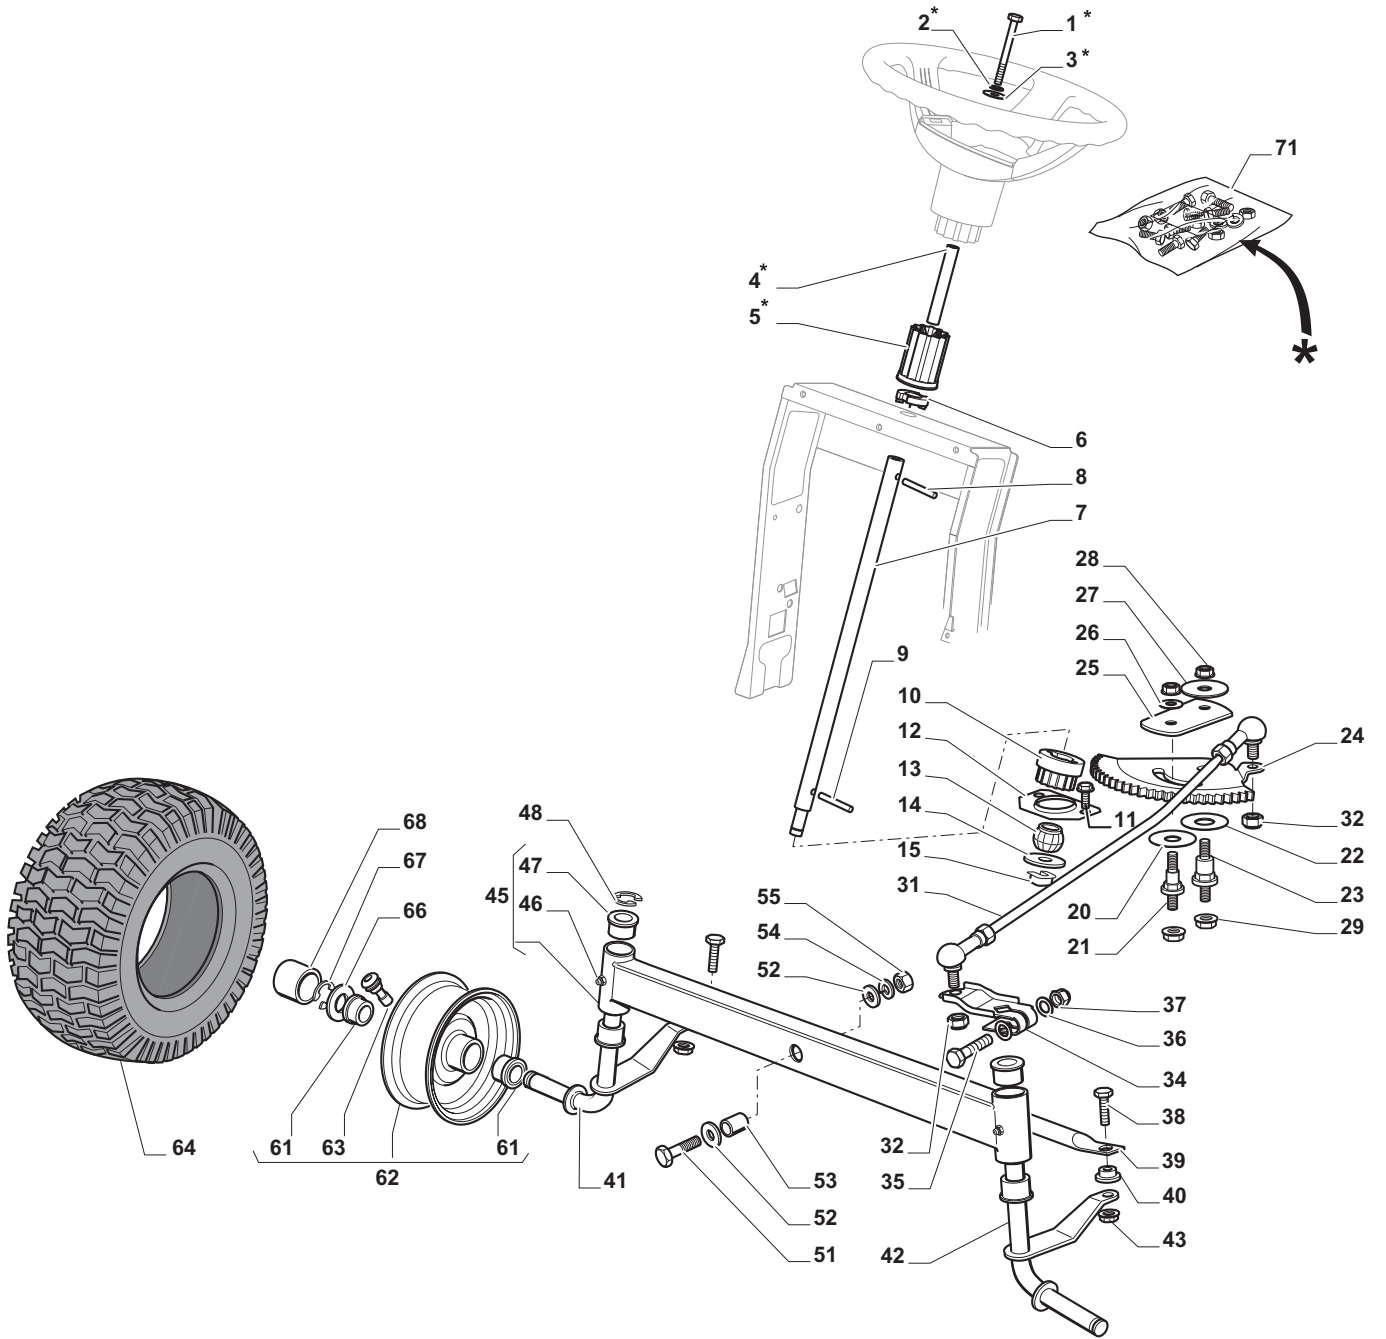

POS	CODE	Q.TY	DESCRIZIONE	DESCRIPTION	DESCRIPTION	BESCHREIBUNG
1	12692050/0	1	Vite	Screw	Vis	Schraube
2	12540260/0	1	Rondella	Washer	Rondelle	Scheibe
3	12523070/0	1	Rondella	Washer	Rondelle	Scheibe
4	125160047/0	1	Distanziale	Spacer	Entretoise	Entfernungsstück
5	325785318/0	1	Supporto	Support	Support	Halter
6	325038008/0	1	Boccola	Bush	Douille	Büchse
7	125520007/0	1	Piantone	Steering Column	Tube De Direction	Lenkungsaeule
8	112620300/0	1	Spina	Pin	Goupille	Stift
9	12622650/0	1	Spina	Pin	Goupille	Stift
10	125570003/0	1	Pignone	Pinion	Pignon	Ritzel
11	27943051/0	2	Vite	Screw	Vis	Schraube
12	325785213/1	1	Supporto	Support	Support	Halter
13	25743000/0	1	Snodo	Joint	Joint	Gelenk
14	12521370/0	1	Rondella	Washer	Rondelle	Scheibe
15	12436030/0	1	Piastrina	Plate	Plaquette	Plattechen
20	22672151/0	1	Rondella	Washer	Rondelle	Scheibe
21	125510104/0	1	Perno	Pin	Pivot	Bolzen
22	125670023/0	1	Rondella	Washer	Rondelle	Scheibe
23	125510109/0	1	Perno	Pin	Pivot	Bolzen
24	325735519/0	1	Settore	Steering Shaft	Arbre Direction	Lenkungswelle
25	325547233/0	1	Piastra	Plate	Plaque	Platte
26	12369500/0	1	Disco Elastico	Elastic Washer	Disque Elastique	Federscheibe
27	22160400/0	1	Disco Elastico	Elastic Washer	Rondelle Elastique	Federscheibe
28	12155010/0	2	Dado	Nut	Ecrou	Mutter
29	12154210/0	2	Dado	Nut	Ecrou	Mutter
31	382000566/1	1	Asta Comando Sterzo	Steering Rod	Barre De Direction	Lenkungsstab
32	12156602/0	2	Dado	Nut	Ecrou	Mutter
34	325318243/0	1	Leva Comando	Lever	Levier	Hebel
35	12692390/0	1	Vite	Screw	Vis	Schraube
36	12521360/0	2	Rondella	Washer	Rondelle	Scheibe
37	12156602/0	1	Dado	Nut	Ecrou	Mutter
38	125510103/0	2	Perno	Pin	Pivot	Bolzen
39	325840029/0	1	Tirante Colleg. Fuselli	Tie Rod	Tirant	Spannstange
40	325038007/0	2	Boccola	Bush	Douille	Büchse
41	382230369/0	1	Fusello Destro,(13inch)	Right Stub Axle,(13inch)	Fuseau Droite ,(13inch)	Rechter Achsschenkel ,(13inch)
41	382230373/0	1	Fusello Destro,(15inch)	Right Stub Axle,(15inch)	Fuseau Droite ,(15inch)	Rechter Achsschenkel ,(15inch)
42	382230371/0	1	Fusello Sinistro ,(13inch)	Left Stub Axle,(13inch)	Fuseau Gauche ,(13inch)	Linker Achsschenkel ,(13inch)
42	382230375/0	1	Fusello Sinistro ,(15inch)	Left Stub Axle,(15inch)	Fuseau Gauche ,(15inch)	Linker Achsschenkel ,(15inch)
43	12155000/0	2	Dado	Nut	Ecrou	Mutter
45	382034030/0	1	Bilanciere Con Boccola Ed Ingrassatore	Equalizer With Bush And Lubricator	Balancier Avec Douille Et Graisseur	Kipphebel Mit Büchse Und Fettbüchse
46	12379511/0	2	Ingrassatore	Grease Dispenser	Graisseur	Fettbüchse
47	25034002/1	4	Boccola	Bush	Douille	Büchse
48	12001010/0	1	Anello Elastico	Snap Ring	Anneau Ressort	Sprengring
51	12692695/0	1	Vite	Screw	Vis	Schraube
52	12523100/0	2	Rondella	Washer	Rondelle	Scheibe
53	25160016/0	1	Distanziale	Spacer	Entretoise	Entfernungsstück
54	12587100/0	1	Grower	Grower	Grower	Grower
55	12295300/0	1	Dado	Nut	Ecrou	Mutter
61	25122200/2	4	Cuscinetto	Bearing	Roulement	Lager
62	182000598/0	2	Cerchio Ruota	Rimm	Bandage Roue	Vorderrad Felger
63	25950000/0	2	Valvola	Valve	Soupape	Ventil
64	125590014/0	2	Pneumatico ,(13inch)	Tire ,(13inch)	Pneu ,(13inch)	Reifen ,(13inch)
64	127590066/0	2	Pneumatico ,(15inch)	Tire ,(15inch)	Pneu ,(15inch)	Reifen ,(15inch)
66	25670005/1	2	Rosetta	Washer	Rondelle	Scheibe
67	12001010/0	2	Anello Elastico	Snap Ring	Anneau Ressort	Sprengring
68	322110233/0	2	Coprimozzo	Hub Cover	Couvre Moyeu	Nabendeckel
70	382180124/0	1	Dotazione Viteria	Screws Outfit	Ensemble Des Vis	Schraubenausrüstung