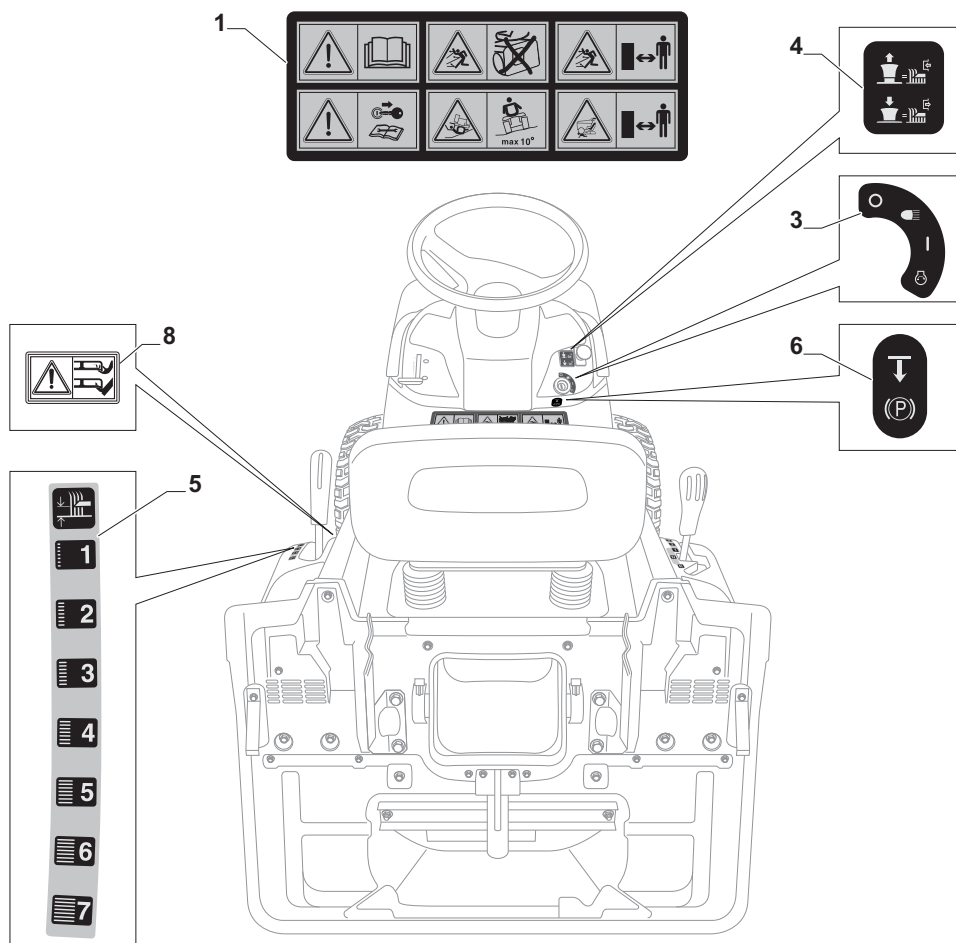

POS	CODE	Q.TY	DESCRIZIONE	DESCRIPTION	DESCRIPTION	BESCHREIBUNG
1	114361553/1	1	Etichetta	Label	Etiquette	Klebzettel
3	114363699/0	1	Etichetta	Label	Etiquette	Klebzettel
4	14361438/0	1	Etichetta	Label	Etiquette	Klebzettel
5	114363701/0	1	Etichetta	Label	Etiquette	Klebzettel
6	114363700/0	1	Etichetta	Label	Etiquette	Klebzettel
8	114356699/1	1	Etichetta	Label	Etiquette	Klebzettel