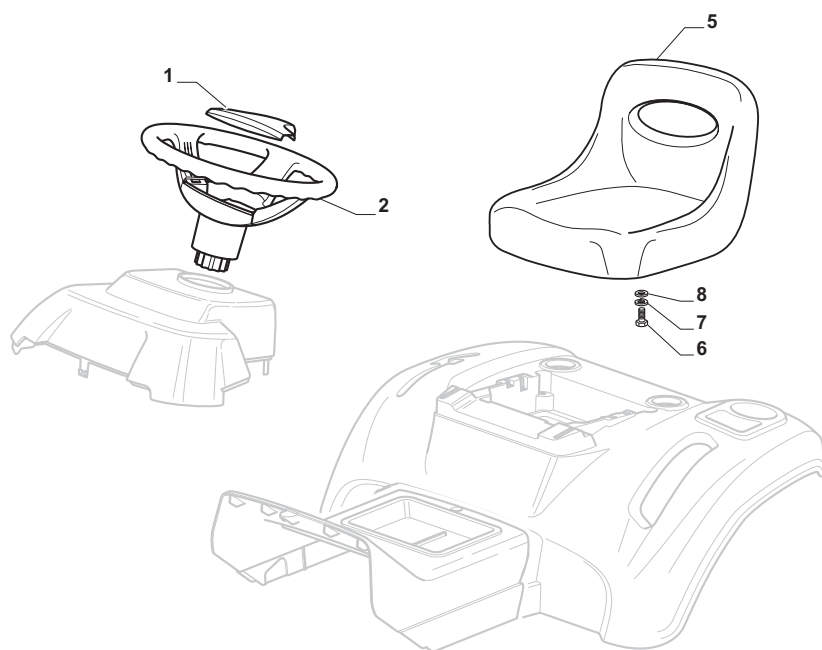

POS	CODE	Q.TY	DESCRIZIONE	DESCRIPTION	DESCRIPTION	BESCHREIBUNG
1A	325580503/0	1	Placca Volante	Steering Plate	Plaque Volant	Lenkradplatte
1B	325580504/0	1	Placca Volante	Steering Plate	Plaque Volant	Lenkradplatte
2	325961219/0	1	Volante	Steering Wheel	Volant	Lenkrad
5	125722453/1	1	Sedile	Seat	Siege	Sitz
6	12792611/0	4	Vite	Screw	Vis	Schraube
7	12540260/0	4	Rondella	Washer	Rondelle	Scheibe
8	12523060/0	4	Rondella	Washer	Rondelle	Scheibe