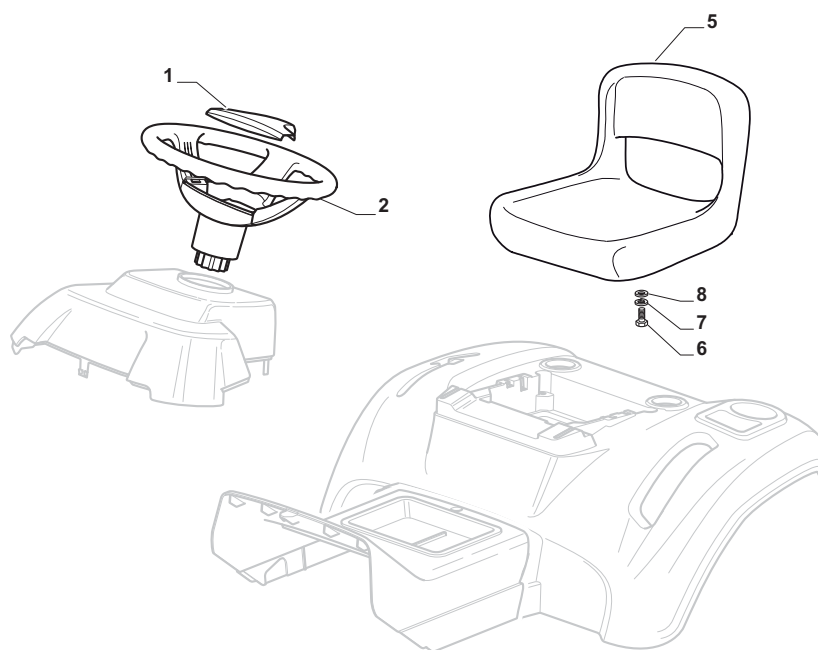

POS	CODE	Q.TY	DESCRIZIONE	DESCRIPTION	DESCRIPTION	BESCHREIBUNG
1	325580504/0	1	Placca Volante	Steering Plate	Plaque Volant	Lenkradplatte
2	325961219/0	1	Volante	Steering Wheel	Volant	Lenkrad
5	125722456/0	1	Sedile	Seat	Siege	Sitz
6	12792611/0	4	Vite	Screw	Vis	Schraube
7	12540260/0	4	Rondella	Washer	Rondelle	Scheibe
8	12523060/0	4	Rondella	Washer	Rondelle	Scheibe