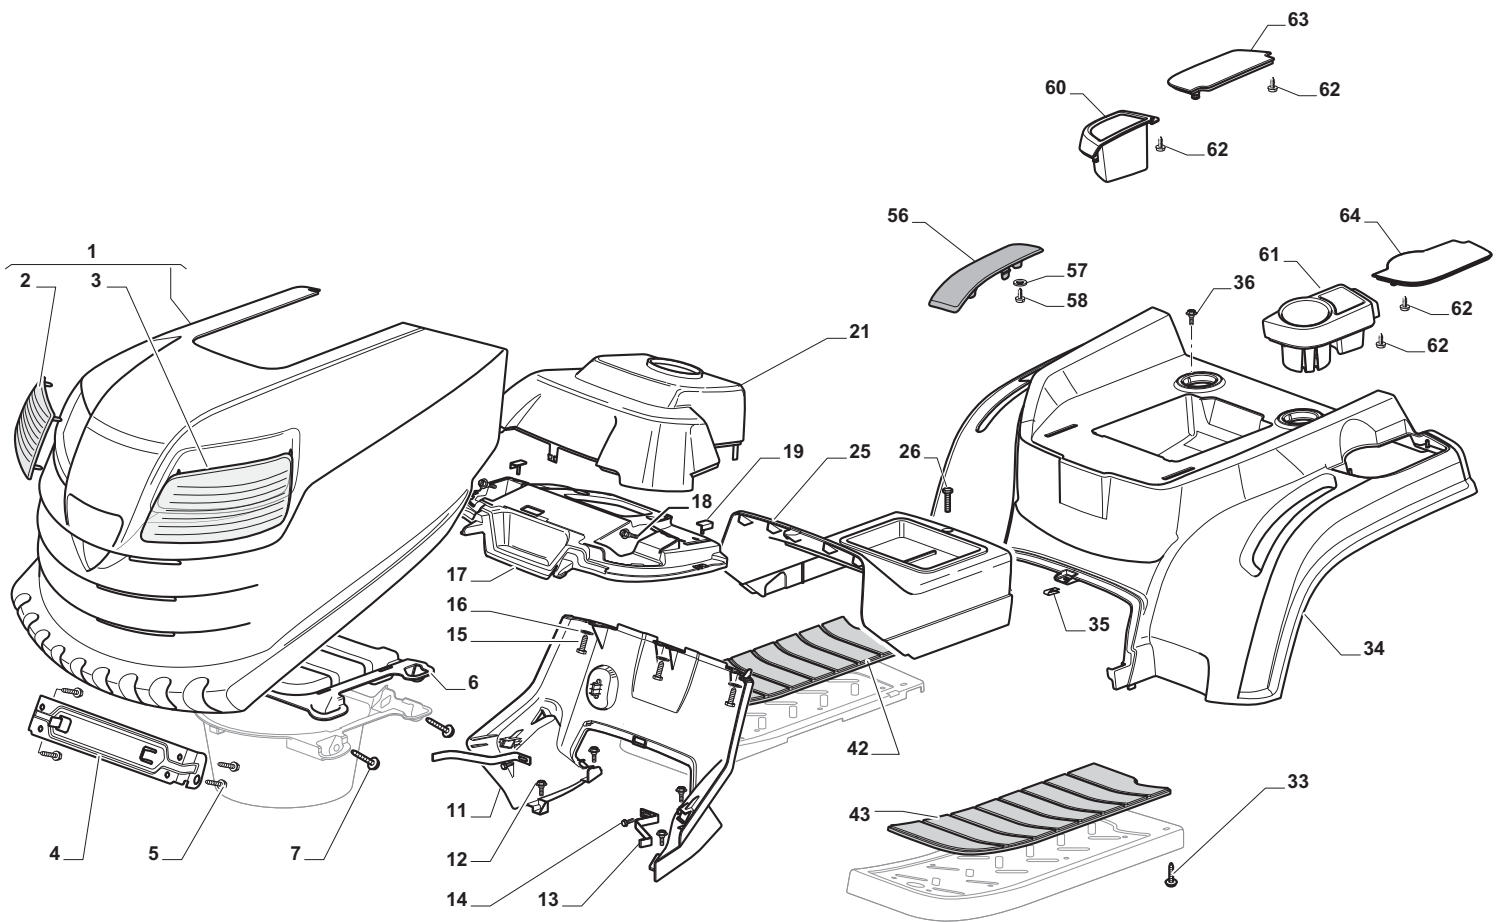

POS	CODE	Q.TY	DESCRIZIONE	DESCRIPTION	DESCRIPTION	BESCHREIBUNG
1	382076954/0	1	Cofano Rosso	Engine Hood Red	Capot Rouge	Haubesatz Rot
1	382076955/0	1	Cofano Giallo	Engine Hood Yellow	Capot Jaune	Haubesatz Gelb
1	382076958/0	1	Cofano Grigio	Engine Hood Grey	Capot Gris	Haubesatz Grau
1	325076916/0	1	Cofano Bianco	Engine Hood White	Capot Blanc	Haubesatz Weiß
1	325076899/0	1	Cofano Nero	Engine Hood Black	Capot Noir	Haubesatz Schwarz
2	325410887/0	1	Mascherina Destra	Right Grill	Panneau Droite	Rechte Schutz
3	325410888/0	1	Mascherina Sinistra	Left Grill	Panneau Gauche	Linke Schutz
4	325785317/0	1	Supporto Cofano	Engine Hood Support	Support Capot	Haubesatzhalter
5	12735403/0	4	Vite	Screw	Vis	Schraube
6	325263302/1	1	Griglia Aspirazione	Air Intake Grill	Grille D'Aspiration	Ansauggitter
7	112728692/0	4	Vite	Screw	Vis	Schraube
11	325785298/0	1	Supporto Cruscotto	Dashboard Support	Support Tableau	Konsolehalter
12	125943010/0	4	Vite	Screw	Vis	Schraube
13	325270325/0	2	Guida	Guide	Guide	Führung
14	12735599/0	2	Vite	Screw	Vis	Schraube
15	112735406/0	3	Vite	Screw	Vis	Schraube
16	12523040/0	3	Rosetta	Washer	Rondelle	Scheibe
17	325120202/1	1	Cruscotto	Dashboard	Tableau De Bord	Konsole
18	125943010/0	2	Vite	Screw	Vis	Schraube
19	325260003/0	2	Gommino	Grommet	Protection	Schutz
21	325120203/0	1	Coperchio	Cover	Couvercle	Deckel
25	325110383/1	1	Copertura Centrale, Rosso	Cover, Red	Couvre, Rouge	Kappe, Rot
25	325110396/1	1	Copertura Centrale, Giallo	Cover, Yellow	Couvre, Jaune	Kappe, Gelb
25	325110398/1	1	Copertura Centrale, Grigio	Cover, Grey	Couvre, Gris	Kappe, Grau
25	325110423/0	1	Copertura Centrale, Bianco	Cover, White	Couvre, Blanc	Kappe, Weiß
25	325110397/1	1	Copertura Centrale, Nero	Cover, Black	Couvre, noir	Kappe, Schwarz
26	125943010/0	1	Vite	Screw	Vis	Schraube
33	112735406/0	4	Vite	Screw	Vis	Schraube
34	325110432/0	1	Copertura Ruote, Rosso	Wheels Cover, Red	Couvre-Roues, Rouge	Radenkappe, Rot
34	325110438/0	1	Copertura Ruote, Giallo	Wheels Cover, Yellow	Couvre-Roues, Jaune	Radenkappe, Gelb
34	325110442/0	1	Copertura Ruote, Grigio	Wheels Cover, Grey	Couvre Roues, Gris	Radenkappe, Grau
34	325110433/0	1	Copertura Ruote Bianco	Wheels Cover White	Couvre Roues Blanc	Radenkappe Weiß
34	325110435/0	1	Copertura Ruote Nero	Wheels Cover Black	Couvre Roues Noir	Radenkappe Schwarz
35	112437506/0	1	Piastrina	Plate	Plaque	Platte
36	125943010/0	2	Vite	Screw	Vis	Schraube
37	112735406/0	2	Vite	Screw	Vis	Schraube
38	12523040/0	2	Rosetta	Washer	Rondelle	Scheibe
39	325547208/1	1	Piastra	Plate	Plaque	Platte
40	125943010/0	2	Vite	Screw	Vis	Schraube
42	325110384/0	1	Copripedana Destra	Right Footboardcover	Couvre Marchepied Dro.	Rechte Fussbrettdeckel
43	325110385/0	1	Copripedana Sinistra	Left Footboard Cover	Couvre Marchepied Gau.	Linke Fussbrettdeckel
56	325207203/0	1	Copertura	Cover	Couvre	Kappe
57	12523050/0	4	Rosetta	Washer	Rondelle	Scheibe
58	12735403/0	2	Vite	Screw	Vis	Schraube
60	325207198/0	1	Copertura	Cover	Couvre	Kappe
61	325207199/0	1	Copertura	Cover	Couvre	Kappe
62	12735403/0	4	Vite	Screw	Vis	Schraube
63	325207196/0	1	Copertura	Cover	Couvre	Kappe
64	325207197/0	1	Copertura	Cover	Couvre	Kappe