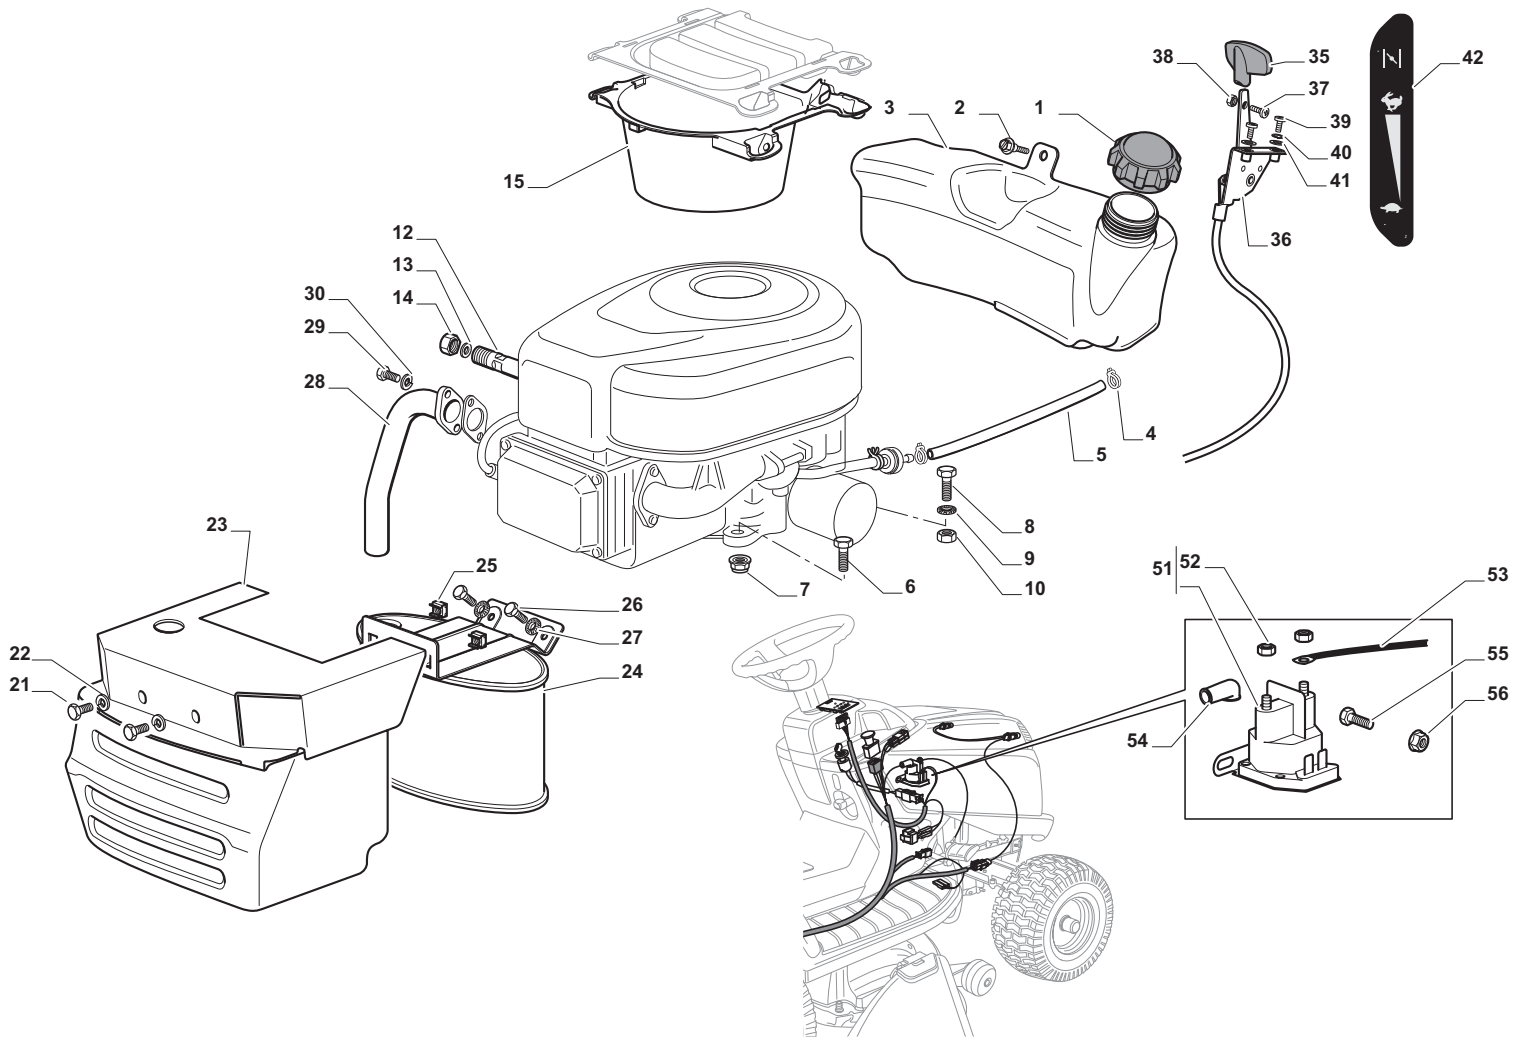

POS	CODE	Q.TY	DESCRIZIONE	DESCRIPTION	DESCRIPTION	BESCHREIBUNG
1	25795001/1	1	Tappo Serbatoio	Cap	Bouchon	Tankverschluss
2	125943010/0	4	Vite	Screw	Vis	Schraube
3	325735126/0	1	Serbatoio	Tank	Reservoir	Tank
4	18375051/1	2	Fascetta	Fair Led	Fixation De Cable	Kabelbefestigung
5	25869057/0	1	Tube Collegamento (1000 Mm)	Connecting Tube (1000 Mm)	Tube De Connexion (1000 Mm)	Verbindungsrohr (1000 Mm)
6	112735108/1	3	Vite	Screw	Vis	Schraube
7	12154210/0	3	Dado	Nut	Ecrou	Mutter
8	12691115/0	1	Vite	Screw	Vis	Schraube
9	12540260/0	1	Rondella	Washer	Rondelle	Scheibe
10	12154210/0	1	Dado	Nut	Ecrou	Mutter
12	25598050/0	1	Prolunga Scarico Olio	Oil Discharge Extension	Extension Dech. Huile	Öl Abfluss
13	18401001/1	1	Guarnizione	Oil Seal	Garniture	Dichtung
14	18737849/0	1	Tappo Per Prolunga	Oil Cap	Bouchon Huile	Oelverschluss
15	325108044/0	1	Convogliatore	Conveyor	Convoyeur	Konveyor
15	325108044/1	1	Convogliatore	Conveyor	Convoyeur	Konveyor
21	12792611/0	2	Vite	Screw	Vis	Schraube
22	12540260/0	2	Rondella	Washer	Rondelle	Scheibe
23	382598047/0	1	Protezione Silenziatore	Muffler Protection	Protection Silencieux	Auspuffschutz
24	182750010/0	1	Silenziatore	Muffler	Silenceux	Auspuff
25	12360425/0	2	Dado (Mecc.)	Nut (Mech.)	Ecrou (Mec.)	Mutter (Mech.)
26	12792611/0	2	Vite	Screw	Vis	Schraube
27	12540260/0	2	Rondella	Washer	Rondelle	Scheibe
28	18738206/0	1	Tube Scarico	Exhaust Tube	Tube Echappement	Abgasrohr
29	12737450/0	2	Vite	Screw	Vis	Schraube
30	12540260/0	2	Rondella	Washer	Rondelle	Scheibe
35	325394531/0	1	Manopolina	Knob	Poignee	Griff
36	82000200/1	1	Acceleratore	Accelerator	Accelérateur	Gas Zug
37	112726389/0	1	Vite	Screw	Vis	Schraube
38	12290800/0	1	Dado	Nut	Ecrou	Mutter
39	112726389/0	2	Vite	Screw	Vis	Schraube
40	12540020/0	2	Rondella	Washer	Rondelle	Scheibe
41	12521310/0	2	Rosetta	Washer	Rondelle	Scheibe
42	114363697/0	1	Etichetta	Label	Etiquette	Klebzettel
51	18736111/0	1	Relè Avviamento	Starter Relay	Relais D'Allumage	Anlassrelais
52	12360352/0	2	Dado	Nut	Ecrou	Mutter
53	25065002/0	1	Cavo Relé Avv.	Cable	Cable	Kabel
54	18564864/1	1	Cappuccio	Protection	Capuchon	Stecker
55	12790781/0	1	Vite	Screw	Vis	Schraube
56	12154510/0	2	Dado	Nut	Ecrou	Mutter