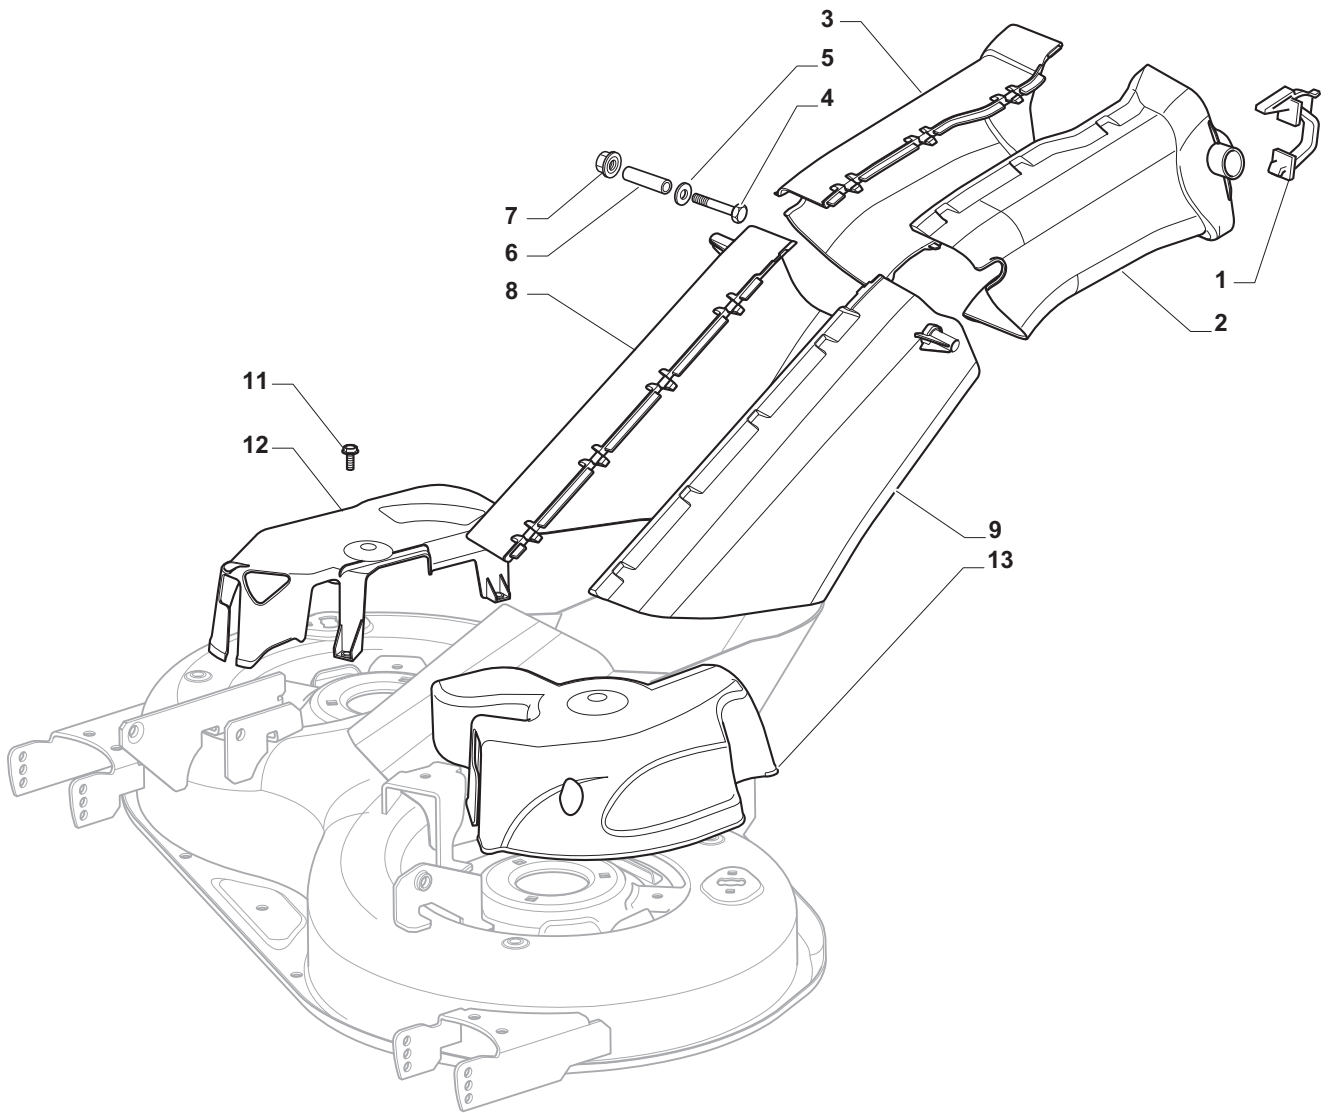

POS	CODE	Q.TY	DESCRIZIONE	DESCRIPTION	DESCRIPTION	BESCHREIBUNG
1	325774499/0	2	Staffa	Clamp	Etrier	Bride
2	325108056/0	1	Convogliatore	Conveyor	Convoyeur	Leitblechsatz
3	325108057/0	1	Convogliatore	Conveyor	Convoyeur	Leitblechsatz
4	112792425/0	2	Vite	Screw	Vis	Schraube
5	112521330/0	2	Rondella	Washer	Rondelle	Scheibe
6	125160071/0	2	Distanziale	Spacer	Entretoise	Entfernungsstück
7	112292102/0	2	Dado	Nut	Ecrou	Mutter
8	325108064/0	1	Convogliatore	Conveyor	Convoyeur	Leitblechsatz
9	325108065/0	1	Convogliatore	Conveyor	Convoyeur	Leitblechsatz
11	125943010/0	6	Vite	Screw	Vis	Schraube
12	325060170/0	1	Carter	Case	Carter	Blech
13	325060171/0	1	Carter	Case	Carter	Blech