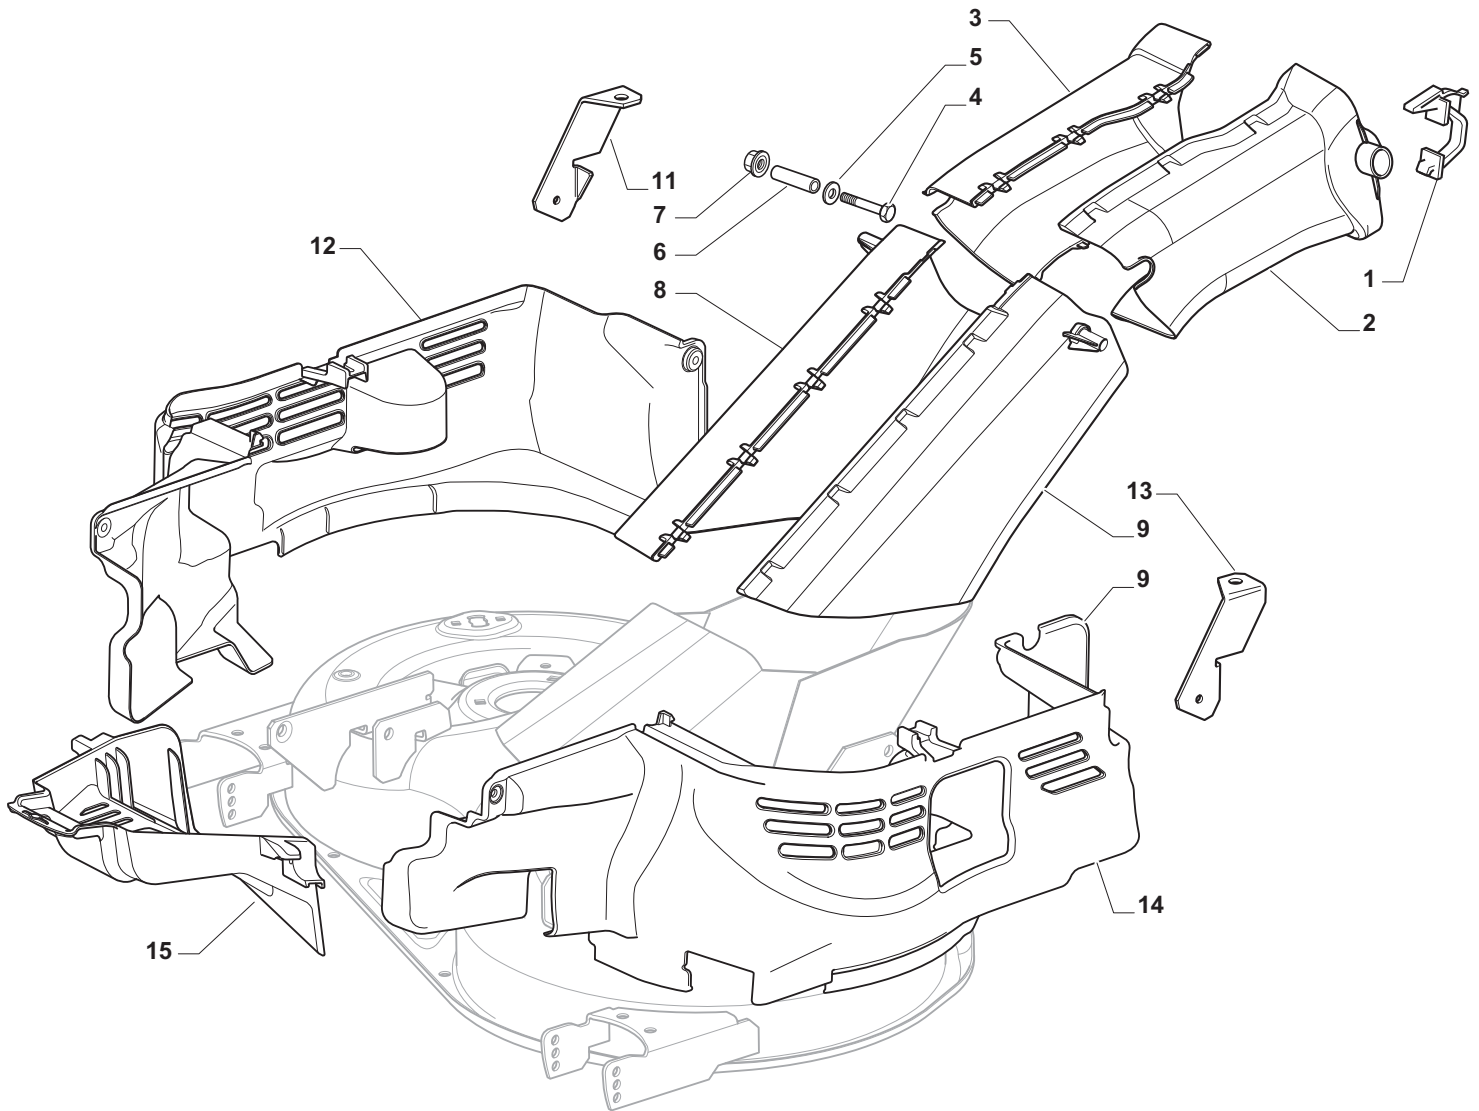

POS	CODE	Q.TY	DESCRIZIONE	DESCRIPTION	DESCRIPTION	BESCHREIBUNG
1	325774499/0	2	Staffa	Clamp	Etrier	Bride
2	325108056/0	1	Convogliatore	Conveyor	Convoyeur	Leitblechsatz
3	325108057/0	1	Convogliatore	Conveyor	Convoyeur	Leitblechsatz
4	112792425/0	2	Vite	Screw	Vis	Schraube
5	112521330/0	2	Rondella	Washer	Rondelle	Scheibe
6	125160071/0	2	Distanziale	Spacer	Entretoise	Entfernungsstück
7	112292102/0	2	Dado	Nut	Ecrou	Mutter
8	325108064/0	1	Convogliatore	Conveyor	Convoyeur	Leitblechsatz
9	325108065/0	1	Convogliatore	Conveyor	Convoyeur	Leitblechsatz
11	325774527/0	1	Staffa	Clamp	Etrier	Bride
12	325060168/0	1	Carter	Case	Carter	Blech
13	325774529/0	1	Staffa	Clamp	Etrier	Bride
14	325060169/0	1	Carter	Case	Carter	Blech
15	325060166/0	1	Protezione	Guard	Protection	Schutze