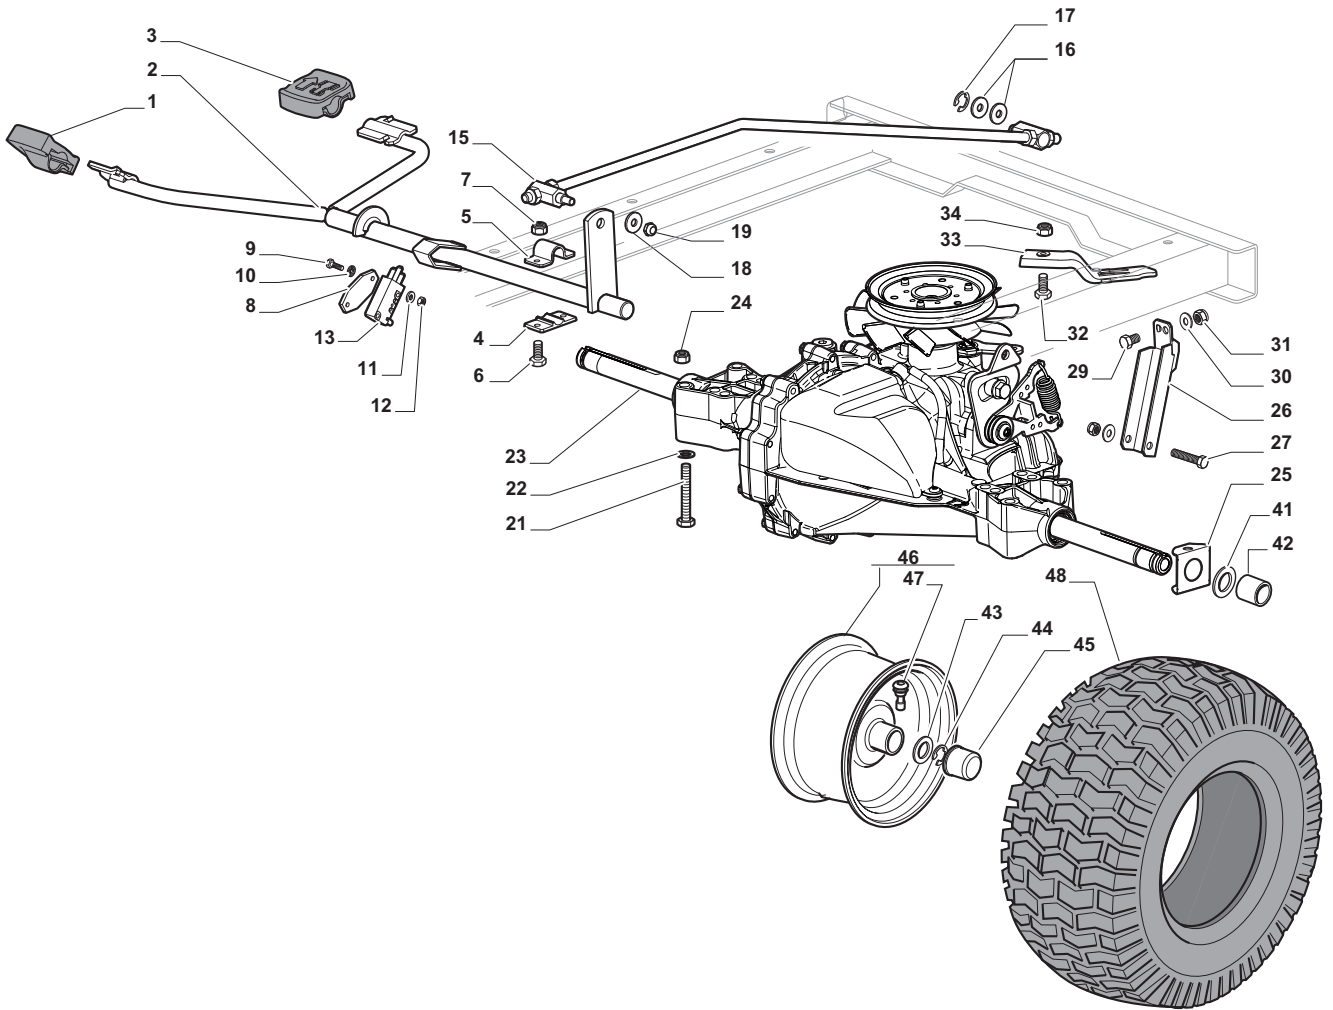

POS	CODE	Q.TY	DESCRIZIONE	DESCRIPTION	DESCRIPTION	BESCHREIBUNG
1	25110274/0	1	Copristaffa Anteriore	Clamp Cover Front	Couvre Etrier Avant	Bridedeckel Vorde
2	382000574/0	1	Pedale Avanzamento	Drive Pedal	Pedale Transmission	Getriebepedal
3	25110331/0	1	Copristaffa Posteriore	Clamp Cover Rear	Couvre Etrier Arriere	Bridedeckel Hinter
4	325785350/0	2	Supporto	Support	Support	Halter
5	325547231/0	2	Piastra	Plate	Plaque	Platte
6	12791213/1	4	Vite	Screw	Vis	Schraube
7	12154510/0	4	Dado	Nut	Ecrou	Mutter
8	27546019/0	1	Piastrina	Plate	Plaque	Platte
9	12735602/0	2	Vite	Screw	Vis	Schraube
10	12540020/0	2	Rondella	Washer	Rondelle	Scheibe
11	12581100/0	2	Grower	Grower	Grower	Grower
12	12290791/0	2	Dado	Nut	Ecrou	Mutter
13	19410609/0	1	Interrutt. Folle	Microswitch	Microinterrupteur	Mikroschalter
15	382000573/1	1	Asta	Rod	Barre	Stange
16	25670011/0	2	Rondella	Washer	Rondelle	Scheibe
17	12000955/0	1	Anello Elastico	Snap Ring	Anneau Ressort	Sprengring
18	12523040/0	1	Rosetta	Washer	Rondelle	Scheibe
19	12154510/0	1	Dado	Nut	Ecrou	Mutter
21	12691600/0	4	Vite	Screw	Vis	Schraube
22	12521350/0	4	Rondella	Washer	Rondelle	Scheibe
23	118400921/0	1	Asse Posteriore (Hydro-Gear T2-ADBF-2X3C-1RX1)	Rear Axle (Hydro-Gear T2-ADBF-2X3C-1RX1)	Axe Arriere (Hydro-Gear T2-ADBF-2X3C-1RX1)	Hinterachse (Hydro-Gear T2-ADBF-2X3C-1RX1)
24	12155000/0	4	Dado	Nut	Ecrou	Mutter
25	325670026/0	2	Rondella	Washer	Rondelle	Scheibe
26	325785349/1	1	Supporto	Support	Support	Halter
27	12691700/0	1	Vite	Screw	Vis	Schraube
29	12792611/0	1	Vite	Screw	Vis	Schraube
30	12523060/0	2	Rondella	Washer	Rondelle	Scheibe
31	12155000/0	2	Dado	Nut	Ecrou	Mutter
32	12791213/1	1	Vite	Screw	Vis	Schraube
33	325318251/0	1	Leva	Lever	Levier	Hebel
34	12154510/0	1	Dado	Nut	Ecrou	Mutter
41	25670005/1	2	Rosetta	Washer	Rondelle	Scheibe
42	125160055/0	2	Distanziale	Spacer	Entretoise	Entfernungsstück
43	25670005/1	6	Rosetta	Washer	Rondelle	Scheibe
44	12001010/0	2	Anello Elastico	Snap Ring	Anneau Ressort	Sprengring
45	322110233/0	2	Coprismozzo	Hub Cover	Couvre Moyeu	Nabendeckel
46	382000597/0	2	Cerchio Ruota	Rimm	Bandage Roue	Hinterrad Felger
47	25950000/0	2	Valvola	Valve	Soupape	Ventil
48	125590015/0	2	Pneumatico	Shoe	Pneu	Reifen