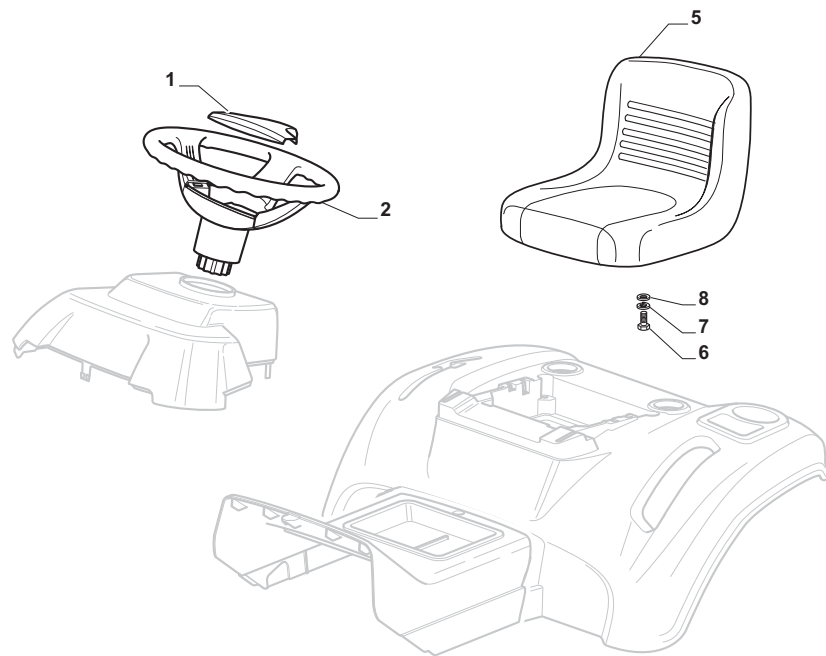

POS	CODE	Q.TY	DESCRIZIONE	DESCRIPTION	DESCRIPTION	BESCHREIBUNG
1A	325580503/0	1	Placca Volante	Steering Plate	Plaque Volant	Lenkradplatte
1B	325580504/0	1	Placca Volante	Steering Plate	Plaque Volant	Lenkradplatte
2	325961219/0	1	Volante	Steering Wheel	Volant	Lenkrad
5	125722471/0	1	Sedile	Seat	Siege	Sitz
6	12792611/0	4	Vite	Screw	Vis	Schraube
7	12540260/0	4	Rondella	Washer	Rondelle	Scheibe
8	12523060/0	4	Rondella	Washer	Rondelle	Scheibe