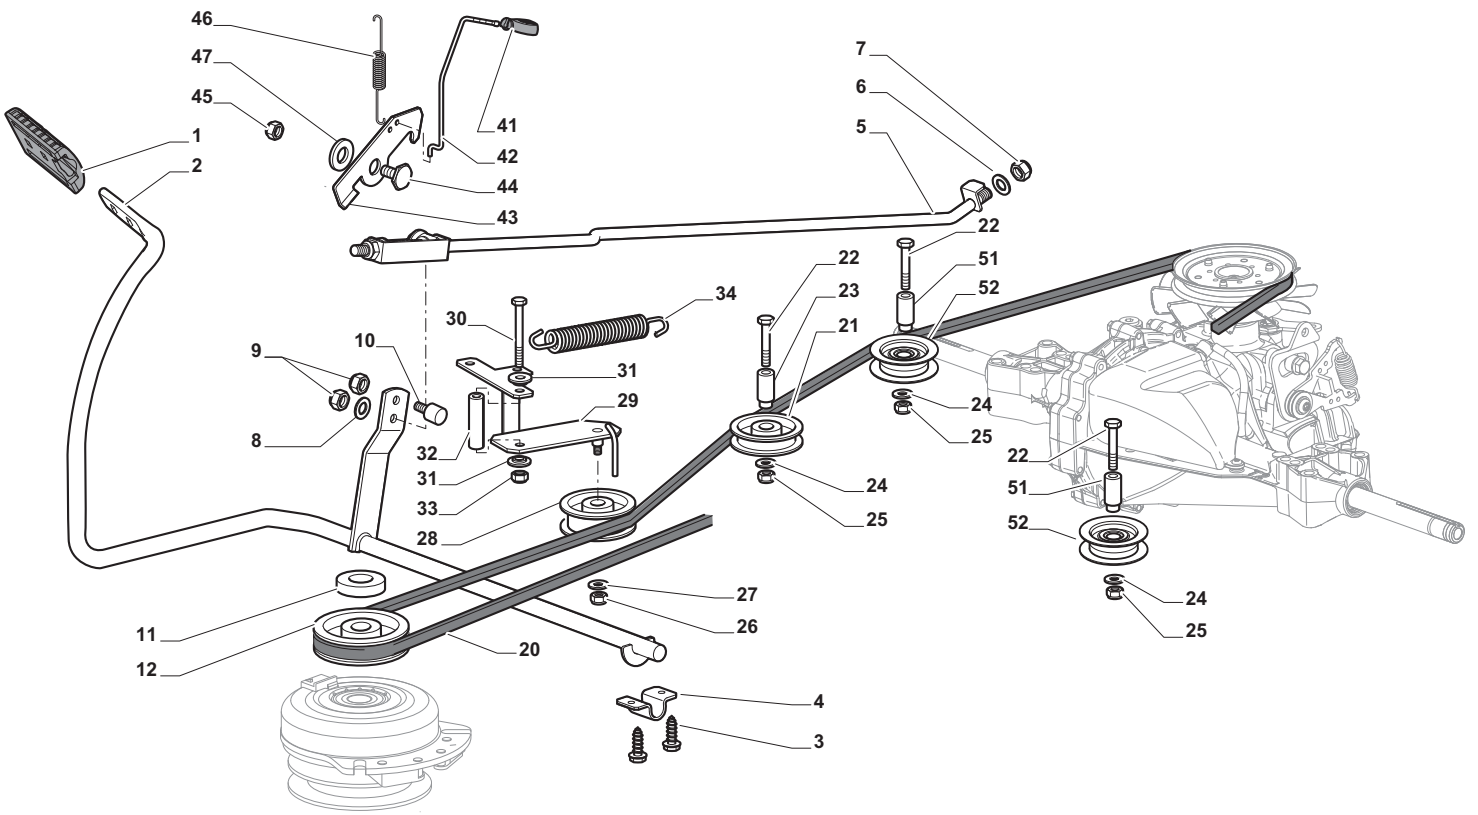

POS	CODE	Q.TY	DESCRIZIONE	DESCRIPTION	DESCRIPTION	BESCHREIBUNG
1	325110409/0	1	Coprstaffa	Clamp Cover	Couvre Etrier	Bridedeckel
2	382000641/0	1	Pedale	Pedal	Pedal	Pedal
3	12735599/0	4	Vite	Screw	Vis	Schraube
4	325547231/0	2	Piastra	Plate	Plaque	Platte
5	382000636/0	1	Asta	Rod	Barre	Stange
6	12521360/0	1	Rondella	Washer	Rondelle	Scheibe
7	12156602/0	1	Dado	Nut	Ecrou	Mutter
8	25670011/0	1	Rondella	Washer	Rondelle	Scheibe
9	12155000/0	2	Dado	Nut	Ecrou	Mutter
10	125510116/0	1	Perno	Pin	Pivot	Bolzen
11	25160021/0	1	Distanziale	Spacer	Entretoise	Entfernungsstück
12	125601577/0	1	Puleggia	Pulley	Poulie	Riemenscheibe
20	35062001/0	1	Cinghia	Belt	Courroie	Riemen
21	25601555/0	1	Puleggia	Pulley	Poulie	Riemenscheibe
22	12691400/0	3	Vite	Screw	Vis	Schraube
23	125160051/0	1	Distanziale	Spacer	Entretoise	Entfernungsstück
24	12523060/0	3	Rondella	Washer	Rondelle	Scheibe
25	12155000/0	3	Dado	Nut	Ecrou	Mutter
26	12155000/0	1	Dado	Nut	Ecrou	Mutter
27	12523060/0	1	Rondella	Washer	Rondelle	Scheibe
28	25601554/0	1	Puleggia	Pulley	Poulie	Riemenscheibe
29	382318245/0	1	Leva	Lever	Levier	Hebel
30	12691600/0	1	Vite	Screw	Vis	Schraube
31	25038002/1	2	Boccola	Bush	Douille	Büchse
32	25160027/0	1	Distanziale	Spacer	Entretoise	Entfernungsstück
33	12155000/0	1	Dado	Nut	Ecrou	Mutter
34	125430262/0	1	Molla	Spring	Ressort	Feder
41	325394534/0	1	Manopolina	Knob	Poignee	Griff
42	125033083/0	1	Asta	Rod	Barre	Stange
43	325253011/1	1	Gancio	Hook	Crochet	Haken
44	22524970/2	1	Perno	Pin	Pivot	Bolzen
45	12155000/0	1	Dado	Nut	Ecrou	Mutter
46	25430213/0	1	Molla	Spring	Ressort	Feder
47	12523060/0	1	Rondella	Washer	Rondelle	Scheibe
51	125160068/0	2	Distanziale	Spacer	Entretoise	Entfernungsstück
52	125601592/0	2	Puleggia	Pulley	Poulie	Riemenscheibe