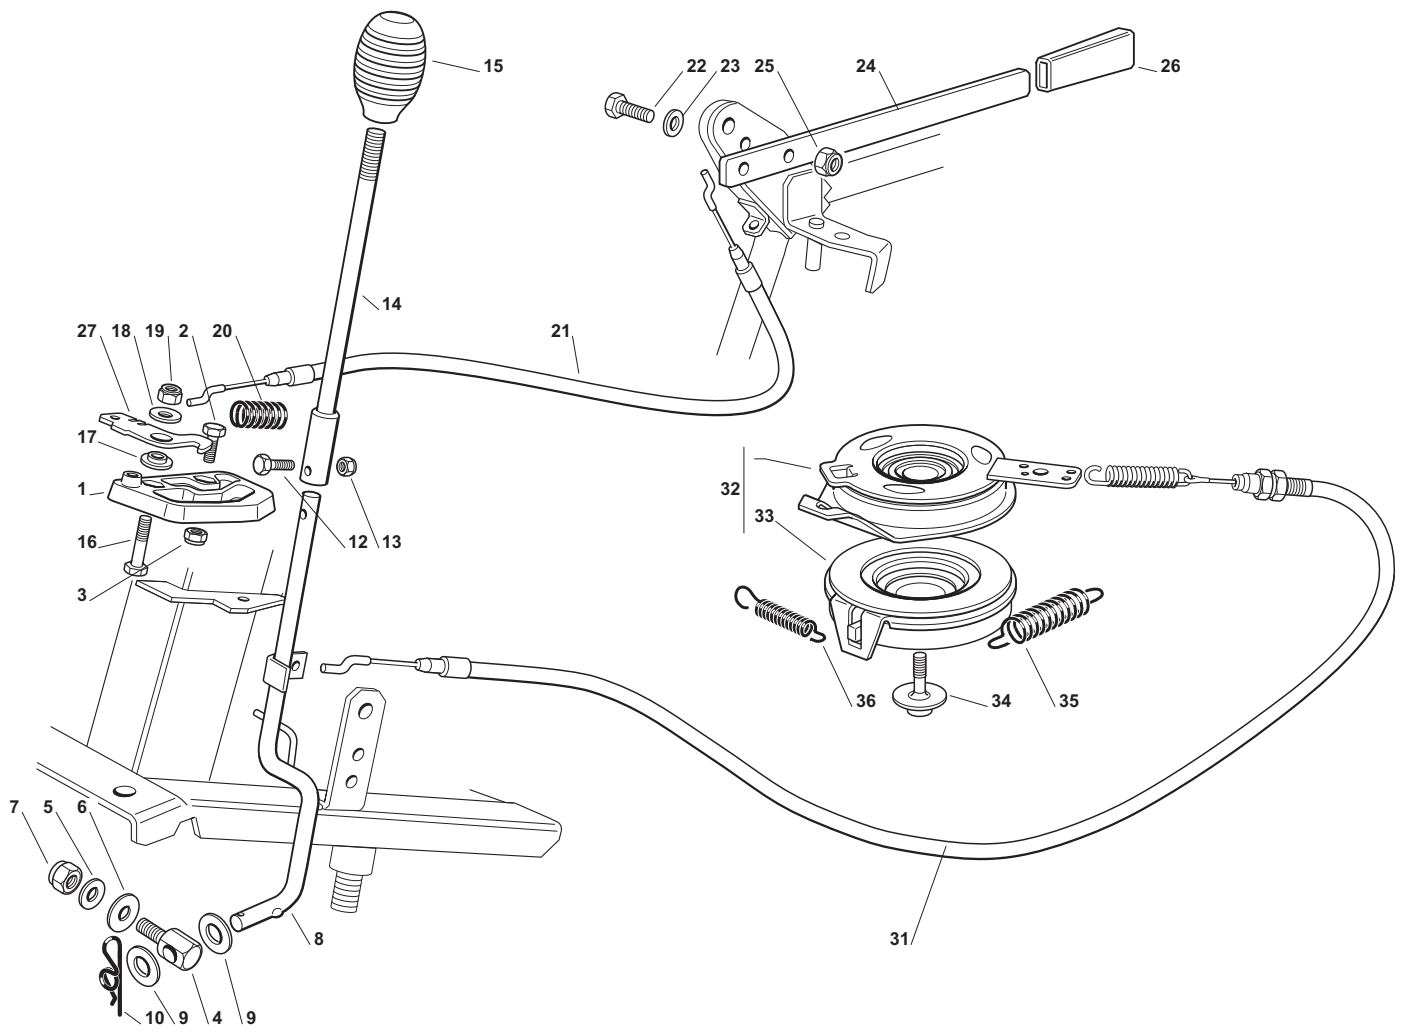

Blades Engagement							for models with B&S engine
POS	CODE	Q.TY	DESCRIZIONE	DESCRIPTION	DESCRIPTION	BESCHREIBUNG	NOTES
1	27487003/0	1	Pattino	Shoe	Bloc De Glissement	Gleitblock	
2	112791200/1	2	Vite	Screw	Vis	Schraube	
3	12154510/0	2	Dado	Nut	Ecrou	Mutter	
4	27510107/0	1	Perno	Pin	Pivot	Bolzen	
5	25670011/0	1	Rondella	Washer	Rondelle	Scheibe	
6	22672152/0	1	Rondella	Washer	Rondelle	Scheibe	
7	12155000/0	1	Dado	Nut	Ecrou	Mutter	
8	84317073/1	1	Leva	Lever	Levier	Hebel	
9	21660100/0	2	Ralla	Thurst Washer	Butee	Scheibe	
10	24487998/0	1	Coppiglia	Cotter Pin	Goupille	Splint	
12	12789020/0	1	Vite	Screw	Vis	Schraube	
13	12154330/0	1	Dado	Nut	Ecrou	Mutter	
14	84317079/0	1	Leva	Gearshift	Levier	Hebel	
15	25394510/0	1	Manopola	Knob	Poignee	Knopf	
16	12792099/0	1	Vite	Screw	Vis	Schraube	
17	325160039/0	1	Distanziale	Spacer	Entretoise	Entfernungsstück	
18	12523040/0	1	Rosetta	Washer	Rondelle	Scheibe	
19	12154510/0	1	Dado	Nut	Ecrou	Mutter	
20	25430206/1	1	Molla	Spring	Ressort	Feder	
21	184000255/0	1	Filo	Cable	Fil	Kabel	
22	125510080/1	1	Perno	Pin	Pivot	Bolzen	
23	12521350/0	1	Rondella	Washer	Rondelle	Scheibe	
24	327315131/0	1	Leva	Lever	Levier	Hebel	
25	12154510/0	1	Dado	Nut	Ecrou	Mutter	
26	22397000/0	1	Manopola	Knob	Poignee	Knopf	
27	327253000/1	1	Gancio	Hook	Accrochage	Haken	
31	84207104/1	1	Filo	Cable	Fil	Kabel	
32	18399065/1	1	Ass. Frizione Meccanica	Mechanical Clutch Ass.Y	Ens. Embrayage Mecan.	Mechanische Kupplung	
33	18399066/1	1	Parte Inferiore Frizione	Clutch, Lower Part	Partie Infer. Embrayage	Kupplung, Unterseite	
34	12735460/0	1	Vite	Screw	Vis	Schraube	
35	27430579/0	1	Molla	Spring	Ressort	Feder	
36	22450110/0	1	Molla	Spring	Ressort	Feder