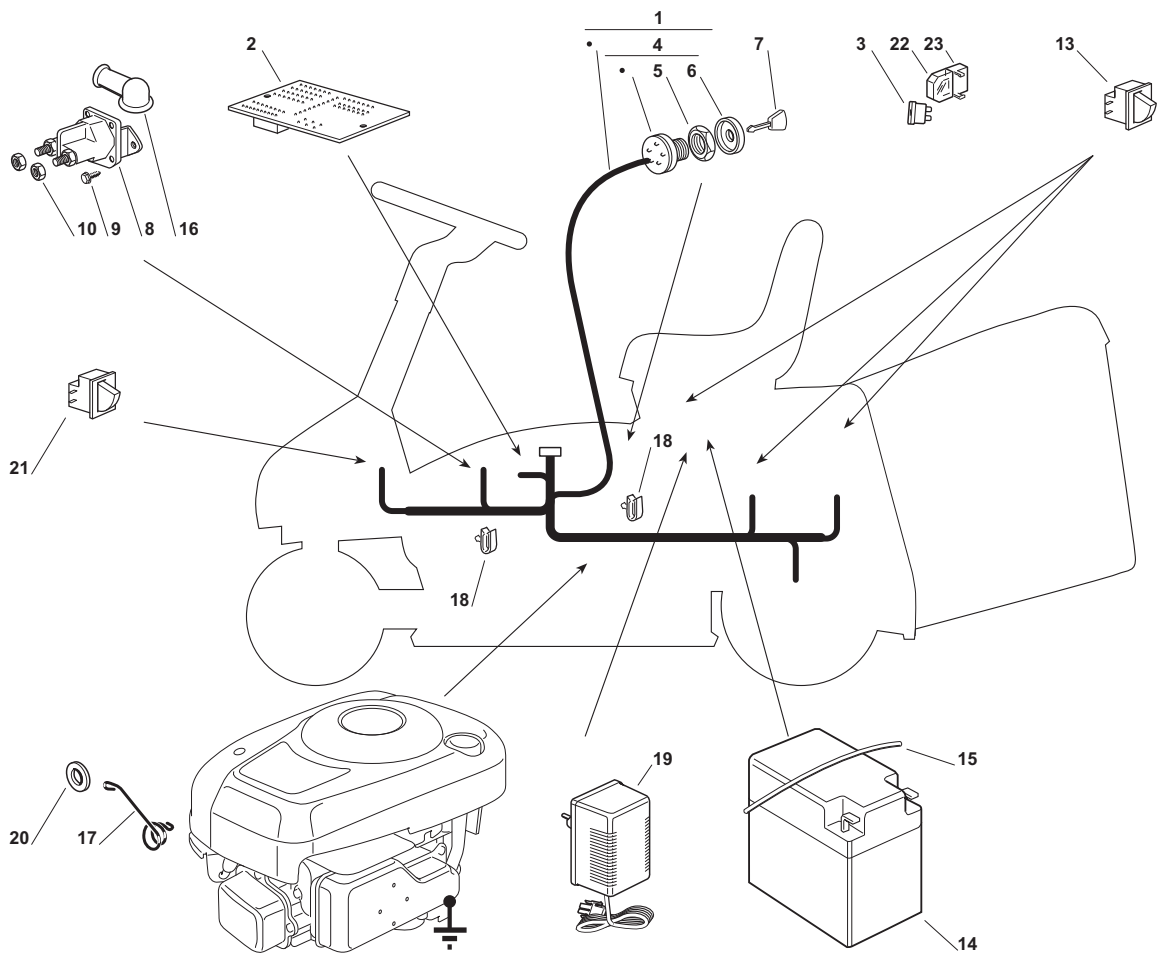

Electrical Parts							
POS	CODE	Q.TY	DESCRIZIONE	DESCRIPTION	DESCRIPTION	BESCHREIBUNG	NOTES
1	84040123/1	1	Cablaggio	Cables	Cablages	Kabelsatz	
2	27722354/0	1	Scheda Elettronica	Electronic Card	Carte Electronique	Elektronische Karte	
3	33340040/0	1	Fusibile 10A	Fuse 10A	Fusible 10A	Sicherung 10A	
4	18450065/1	1	Interruttore Avviamento	Starting Switch	Interrupteur Demarrage	Schalter	
5	18400861/0	1	Ghiera	Screwed Ring	Embout	Nutmutter	
6	18565351/0	1	Protezione Ghiera	Screwed Ring Protection	Protection Embout	Nutmutter Schutz	
7	18210016/1	1	Chiave Avviamento	Starting Key	Clef A Demarrage	Schlüssel Für Start	
8	18736111/0	1	Relè Avviamento	Starter Relay	Relais D'Allumage	Anlassrelais	
9	12735110/0	2	Vite	Screw	Vis	Schraube	
10	12360352/0	2	Dado	Nut	Ecrou	Mutter	
13	119410615/0	3	Micro Interruttore	Microswitch	Microinterrupteur	Mikroschalter	
14	18120004/0	1	Batteria	Battery	Batterie	Batterie	
15	27430572/0	1	Molla	Spring	Ressort	Feder	
16	18564861/1	1	Cappuccio	Protection	Capuchon	Stecker	
17	27430557/0	1	Molla	Spring	Ressort	Feder	
18	33320506/0	5	Fermacavo	Fairlead	Fixation Cable	Kabelbefestigung	
19	82180051/0	1	Carica Batterie	Battery Charger	Chargeur Batteries	Batterieladegerät	
19	82180053/0	1	Carica Batterie (Uk)	Battery Charger (Uk)	Chargeur Batteries (Uk)	Batterieladegerät (Uk)	
20	12523020/0	1	Rosetta	Washer	Rondelle	Scheibe	
21	119410612/1	1	Micro Interruttore	Microswitch	Microinterrupteur	Mikroschalter	
22	33215000/0	1	Coperchio	Cover	Couvercle	Deckel	
23	33500007/0	1	Portafusibile	Fuse Carrier	Tableau De Fusible	Sicherunghalter