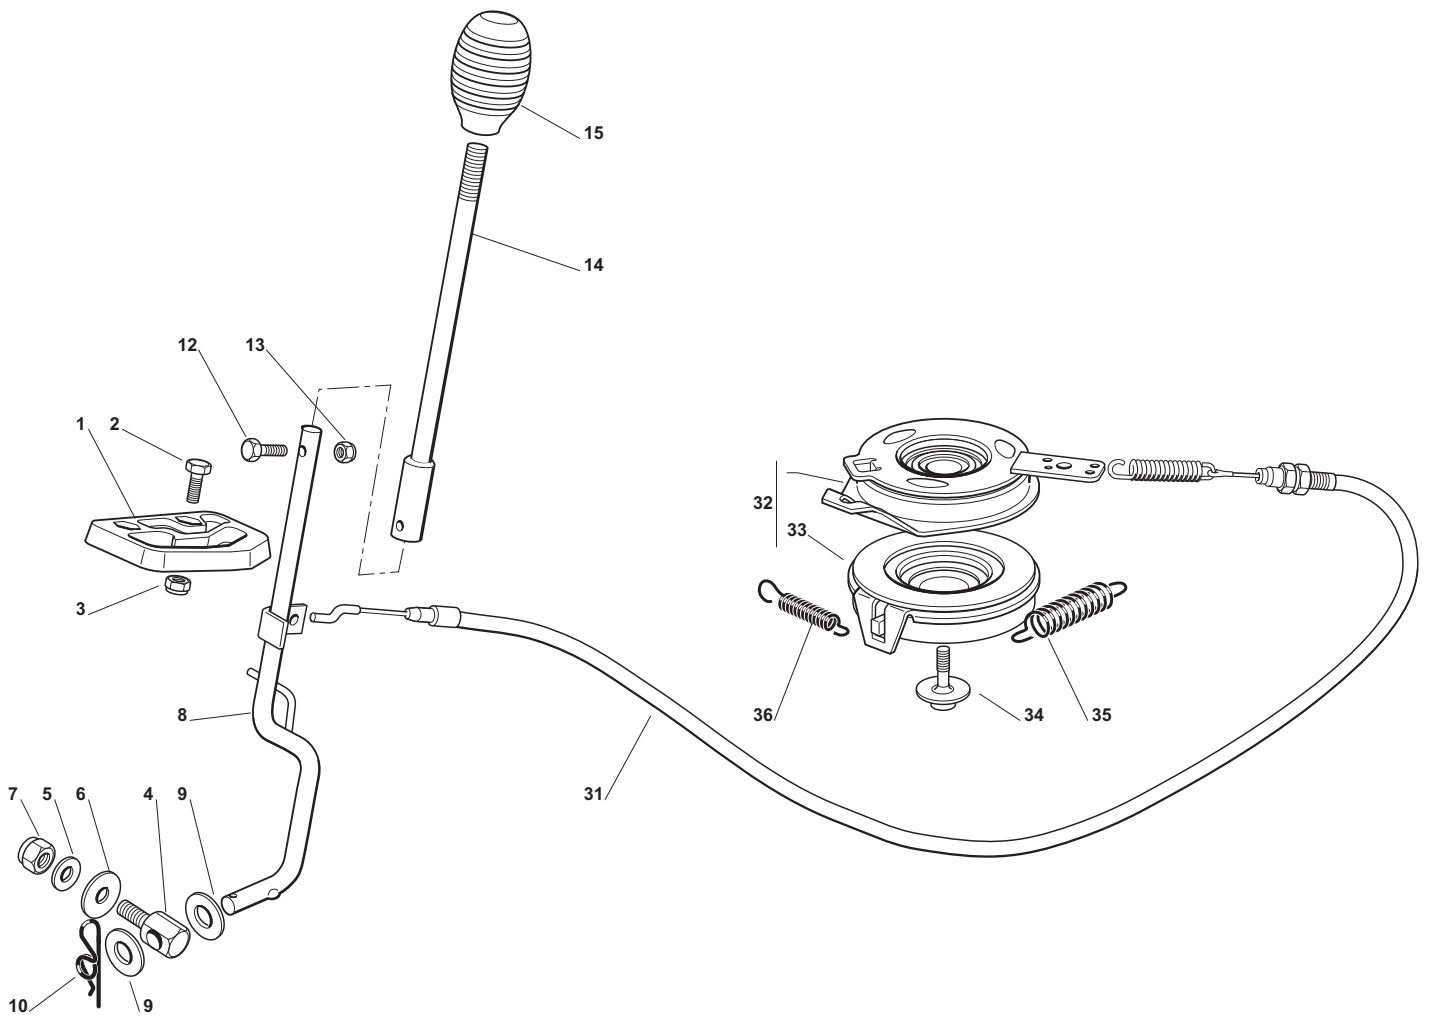

Blades Engagement							for models with GGP engine
POS	CODE	Q.TY	DESCRIZIONE	DESCRIPTION	DESCRIPTION	BESCHREIBUNG	NOTES
1	27487001/0	1	Pattino	Shoe	Bloc De Glissement	Gleitblock	
2	112791200/1	2	Vite	Screw	Vis	Schraube	
3	12154510/0	2	Dado	Nut	Ecrou	Mutter	
4	27510107/0	1	Perno	Pin	Pivot	Bolzen	
5	25670011/0	1	Rondella	Washer	Rondelle	Scheibe	
6	22672152/0	1	Rondella	Washer	Rondelle	Scheibe	
7	12155000/0	1	Dado	Nut	Ecrou	Mutter	
8	84317073/1	1	Leva	Lever	Levier	Hebel	
9	21660100/0	2	Ralla	Thurst Washer	Butee	Scheibe	
10	24487998/0	1	Coppiglia	Cotter Pin	Goupille	Splint	
12	12789020/0	1	Vite	Screw	Vis	Schraube	
13	12154330/0	1	Dado	Nut	Ecrou	Mutter	
14	84317079/0	1	Leva	Gearshift	Levier	Hebel	
15	25394510/0	1	Manopola	Knob	Poignee	Knopf	
31	84207104/1	1	Filo	Cable	Fil	Kabel	
32	18399065/1	1	Ass. Frizione Meccanica	Mechanical Clutch Ass.Y	Ens. Embrayage Mecan.	Mechanische Kupplung	
33	18399066/1	1	Parte Inferiore Frizione	Clutch, Lower Part	Partie Infer. Embrayage	Kupplung, Unterseite	
34	12735460/0	1	Vite	Screw	Vis	Schraube	
35	27430579/0	1	Molla	Spring	Ressort	Feder	
36	22450110/0	1	Molla	Spring	Ressort	Feder