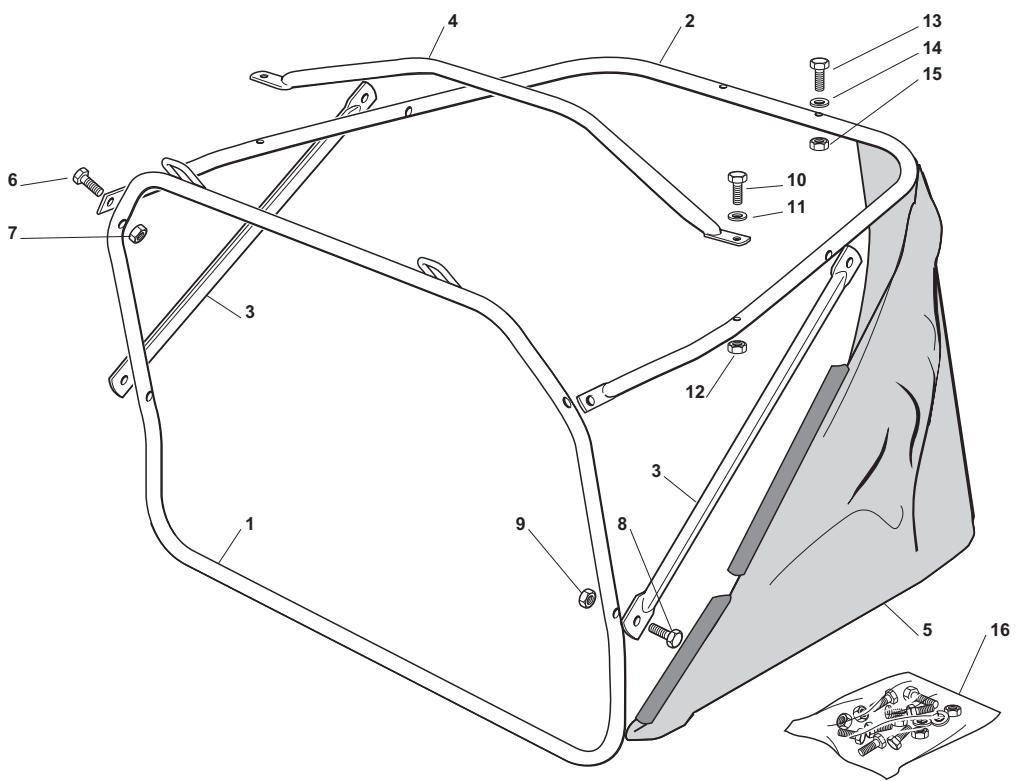

Grasscatcher							
POS	CODE	Q.TY	DESCRIZIONE	DESCRIPTION	DESCRIPTION	BESCHREIBUNG	NOTES
1	84801121/0	1	Telaio Anteriore	Front Frame	Chassis Anterieur	Vorderrahmen	
2	84801119/0	1	Telaio Superiore	Upper Frame	Chassis Superieur	Obererrahmen	
3	327650129/0	2	Rinforzo	Stiffening	Renforcement	Verstaerkung	
4	84394051/0	1	Maniglia	Handle	Poignee	Griff	
5	184106068/0	1	Confezione Sacco	Grasscatcher	Bac	Sack	
6	12789020/0	2	Vite	Screw	Vis	Schraube	
7	12154330/0	2	Dado	Nut	Ecrou	Mutter	
8	12789020/0	4	Vite	Screw	Vis	Schraube	
9	12154330/0	4	Dado	Nut	Ecrou	Mutter	
10	12789210/0	2	Vite	Screw	Vis	Schraube	
11	12521331/0	2	Rosetta	Washer	Rondelle	Scheibe	
12	12154330/0	2	Dado	Nut	Ecrou	Mutter	
13	12674530/0	2	Vite	Screw	Vis	Schraube	
14	12521331/0	2	Rosetta	Washer	Rondelle	Scheibe	
15	12154330/0	2	Dado	Nut	Ecrou	Mutter	
16	84180186/0	1	Dotazione Viteria (6÷15)	Screws Outfit (6÷15)	Ensemble Des Vis (6÷15)	Schraubenausrüstung (6÷15)