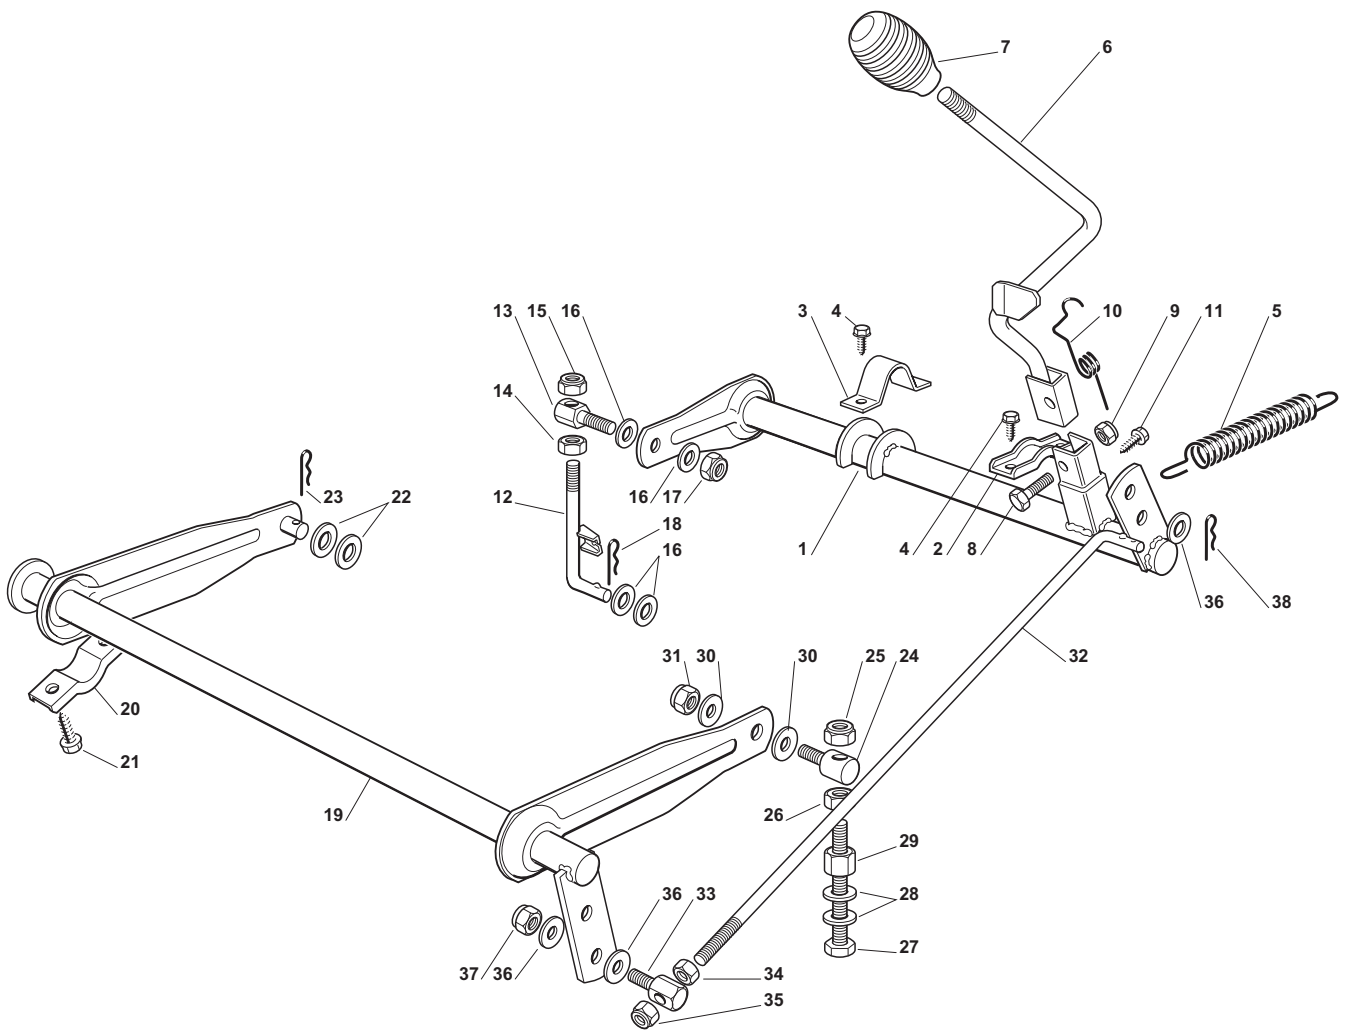

Cutting Plate Lifting							
POS	CODE	Q.TY	DESCRIZIONE	DESCRIPTION	DESCRIPTION	BESCHREIBUNG	NOTES
1	84001017/0	1	Asse Sollevamento Post.	Axle	Axe	Achse	
2	27546015/1	1	Piastrina	Plate	Plaque	Platte	
3	25547037/1	1	Piastrina	Plate	Plaque	Platte	
4	12729600/0	4	Vite	Screw	Vis	Schraube	
5	27430568/0	1	Molla	Spring	Ressort	Feder	
6	84317075/0	1	Leva	Gearshift	Levier	Hebel	
7	25394510/0	1	Manopola	Knob	Poignee	Knopf	
8	12674700/0	1	Vite	Screw	Vis	Schraube	
9	12154510/0	1	Dado	Nut	Ecrou	Mutter	
10	27430574/0	1	Molla	Spring	Ressort	Feder	
11	12729600/0	4	Vite	Screw	Vis	Schraube	
12	84002073/0	1	Asta Post.	Rod	Barre	Stange	use on EL 63
12	327034087/0	1	Asta Post.	Rod	Barre	Stange	use on ELV63, ELV63M
13	25510056/0	1	Perno	Pin	Pivot	Bolzen	
14	12295200/0	1	Dado	Nut	Ecrou	Mutter	
15	12156602/0	1	Dado	Nut	Ecrou	Mutter	
16	25670008/1	4	Rondella	Washer	Rondelle	Scheibe	
17	12156602/0	1	Dado	Nut	Ecrou	Mutter	
18	24487997/0	1	Coppiglia	Cotter Pin	Goupille	Splint	
19	84001019/0	1	Asse Sollevamento Ant.	Axle	Axe	Achse	use only on models with b&s engine
19	384001033/0	1	Asse Sollevamento Ant. (GGP)	Axle (GGP)	Axe (GGP)	Achse (GGP)	use only on models with GGP engine
20	27546015/1	2	Piastrina	Plate	Plaque	Platte	
21	12731350/0	4	Vite	Screw	Vis	Schraube	
22	25670008/1	2	Rondella	Washer	Rondelle	Scheibe	
23	24487997/0	1	Coppiglia	Cotter Pin	Goupille	Splint	
24	125510007/2	1	Perno	Pin	Pivot	Bolzen	
25	12156602/0	1	Dado	Nut	Ecrou	Mutter	
26	12295200/0	1	Dado	Nut	Ecrou	Mutter	
27	12794970/0	1	Vite	Screw	Vis	Schraube	
28	12521360/0	2	Rondella	Washer	Rondelle	Scheibe	
29	12154250/0	1	Dado	Nut	Ecrou	Mutter	
30	25670008/1	2	Rondella	Washer	Rondelle	Scheibe	
31	12156602/0	1	Dado	Nut	Ecrou	Mutter	
32	27034065/0	1	Asta	Rod	Barre	Stange	
33	25510040/1	1	Perno	Pin	Pivot	Bolzen	
34	12293200/0	1	Dado	Nut	Ecrou	Mutter	
35	12155000/0	1	Dado	Nut	Ecrou	Mutter	
36	25670011/0	3	Rondella	Washer	Rondelle	Scheibe	
37	12155000/0	1	Dado	Nut	Ecrou	Mutter	
38	24487997/0	1	Coppiglia	Cotter Pin	Goupille	Splint