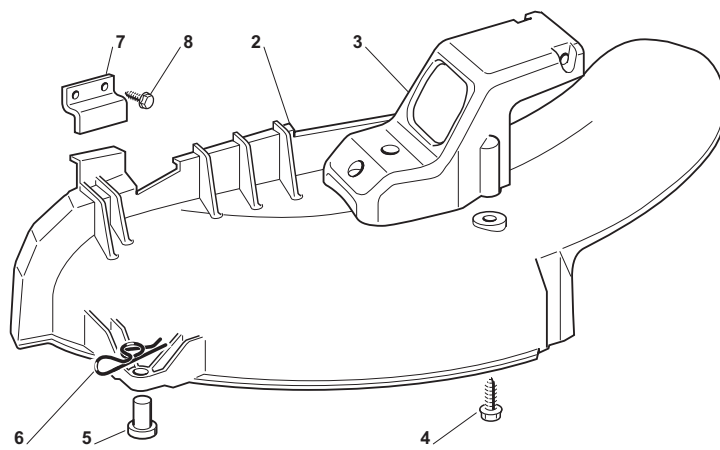

Optionals On Request							
POS	CODE	Q.TY	DESCRIZIONE	DESCRIPTION	DESCRIPTION	BESCHREIBUNG	NOTES
2	27140052/0	1	Deflettore	Deflector	Deflecteur	Abweiser	
3	27230201/0	1	Fulcro	Fulcrum	Point D'Appui	Drehpunkt	
4	12735410/0	3	Vite	Screw	Vis	Schraube	
5	25510022/0	1	Perno	Pin	Pivot	Bolzen	
6	24487998/0	1	Coppiglia	Cotter Pin	Goupille	Splint	
7	27772139/0	1	Staffa	Clamp	Etrier	Bride	
8	12735110/0	2	Vite	Screw	Vis	Schraube