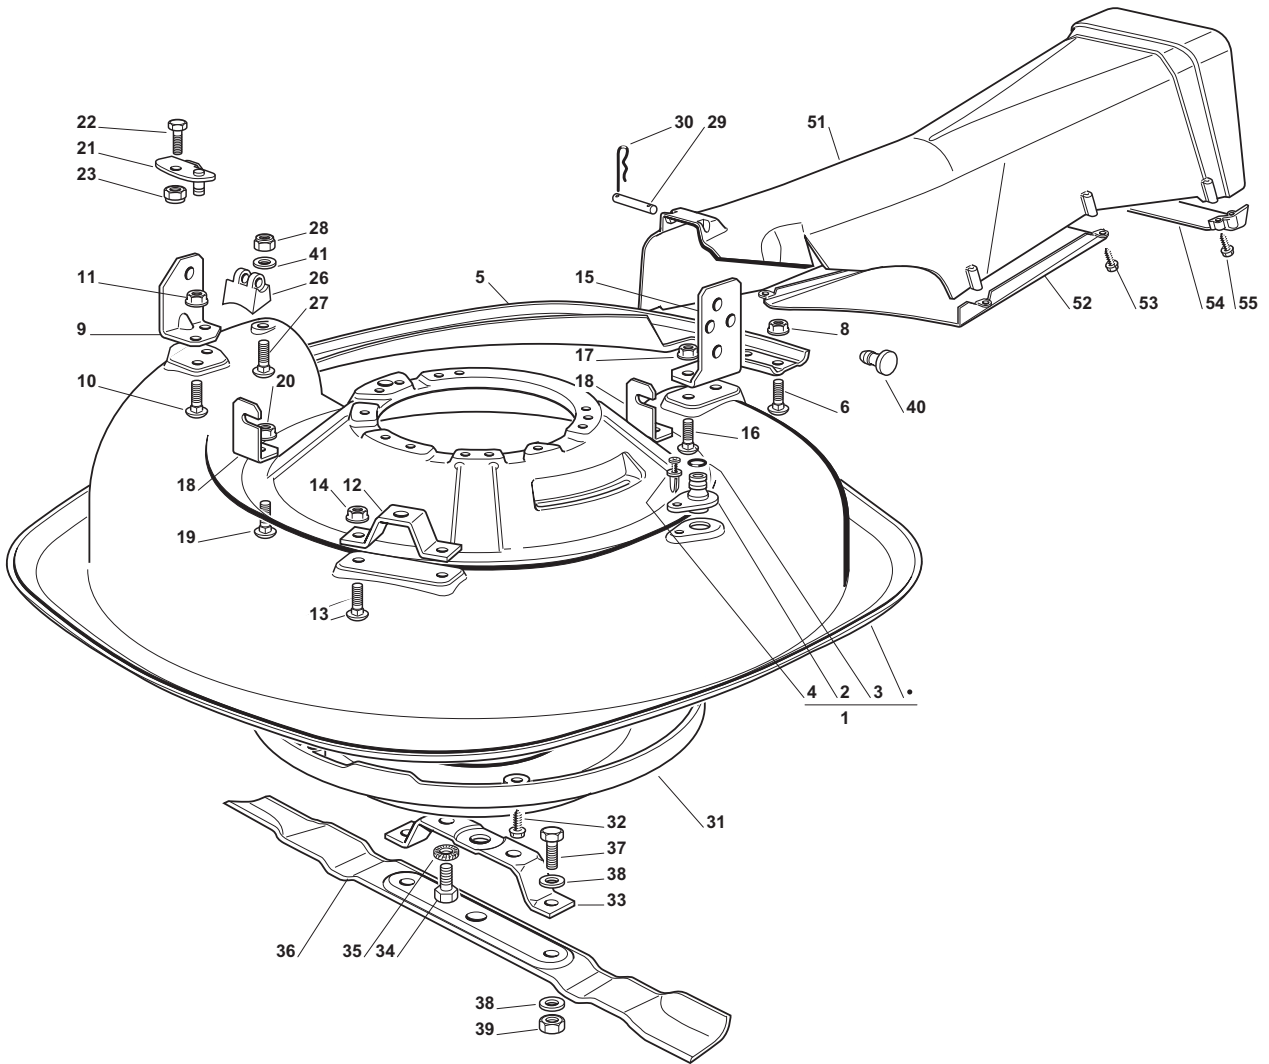

Cutting Plate							
POS	CODE	Q.TY	DESCRIZIONE	DESCRIPTION	DESCRIPTION	BESCHREIBUNG	NOTES
1	384564095/1	1	Piatto Di Taglio, Nero	Cutting Plate, Black	Plateau De Coupe, Noir	Schneidwerkzeug, Schwarz	
1	384564104/1	1	Piatto Di Taglio Rosso	Cutting Plate, Red	Plateau De Coupe, Rouge	Schneidwerkzeug, Rot	
1	384564117/0	1	Piatto Di Taglio Giallo	Cutting Plate, Yellow	Plateau De Coupe Jaune	Schneidwerkzeug Gelb	
2	25033060/0	1	Attacco Tubo Acqua	Water Hose Connection	Raccord Tuyau D'Eau	Wasseranschluss	
3	19035000/0	1	Anello Or	O Ring	O Ring	O Ring	
4	12500030/0	1	Rivetto	Rivet	Rivet	Niet	
5	84650103/0	1	Rinforzo	Stiffening	Renforcement	Verstaerkung	
6	12815200/0	4	Vite	Screw	Vis	Schraube	
8	12292102/0	4	Dado	Nut	Ecrou	Mutter	
9	27772119/0	1	Staffa	Clamp	Etrier	Bride	
10	12818690/0	2	Vite	Screw	Vis	Schraube	
11	12293201/0	2	Dado	Nut	Ecrou	Mutter	
12	27772133/0	1	Staffa	Clamp	Etrier	Bride	
13	12818690/0	2	Vite	Screw	Vis	Schraube	
14	12293201/0	2	Dado	Nut	Ecrou	Mutter	
15	327772127/2	1	Staffa	Clamp	Etrier	Bride	
16	12818700/0	2	Vite	Screw	Vis	Schraube	
17	12293201/0	2	Dado	Nut	Ecrou	Mutter	
18	27753071/0	2	Squadretta	Angle Bracket	Equerre	Winkel	
19	12818690/0	2	Vite	Screw	Vis	Schraube	
20	12293201/0	2	Dado	Nut	Ecrou	Mutter	
21	84545063/0	1	Piastrina	Plate	Plaque	Platte	
22	12792611/0	1	Vite	Screw	Vis	Schraube	
23	12155000/0	1	Dado	Nut	Ecrou	Mutter	
26	27230200/2	1	Gancio	Hook	Accrochage	Haken	
27	12815210/0	1	Vite	Screw	Vis	Schraube	
28	12154510/0	1	Dado	Nut	Ecrou	Mutter	
29	27510097/1	1	Perno	Pin	Pivot	Bolzen	
30	24487997/0	2	Coppiglia	Cotter Pin	Goupille	Splint	
31	27600122/0	1	Protezione	Guard	Protection	Schutz	
32	12728530/0	5	Vite	Screw	Vis	Schraube	
33	27787045/1	1	Supporto Coltello	Bracket	Support	Halter	
34	12794110/0	2	Vite	Screw	Vis	Schraube	
35	12540070/0	2	Rosetta	Washer	Rondelle	Scheibe	
36	84109504/0	1	Coltello Mulching	Blade	Lame	Messer	
37	12793102/0	2	Vite	Screw	Vis	Schraube	
38	12523060/0	4	Rondella	Washer	Rondelle	Scheibe	
39	12155010/0	2	Dado	Nut	Ecrou	Mutter	
40	27275000/0	1	Gommino	Grommet	Caoutchouc	Gummi	
41	12521330/0	1	Rosetta	Washer	Rondelle	Scheibe	
51	27107502/0	1	Convogliatore	Conveyor	Convoyeur	Blechsatz	
52	327140056/0	1	Deflettore	Deflector	Deflecteur	Abweiser	
53	12735402/0	5	Vite	Screw	Vis	Schraube	
54	27650120/0	1	Rinforzo	Stiffening	Renforcement	Verstaerkung	
55	12735410/0	2	Vite	Screw	Vis	Schraube