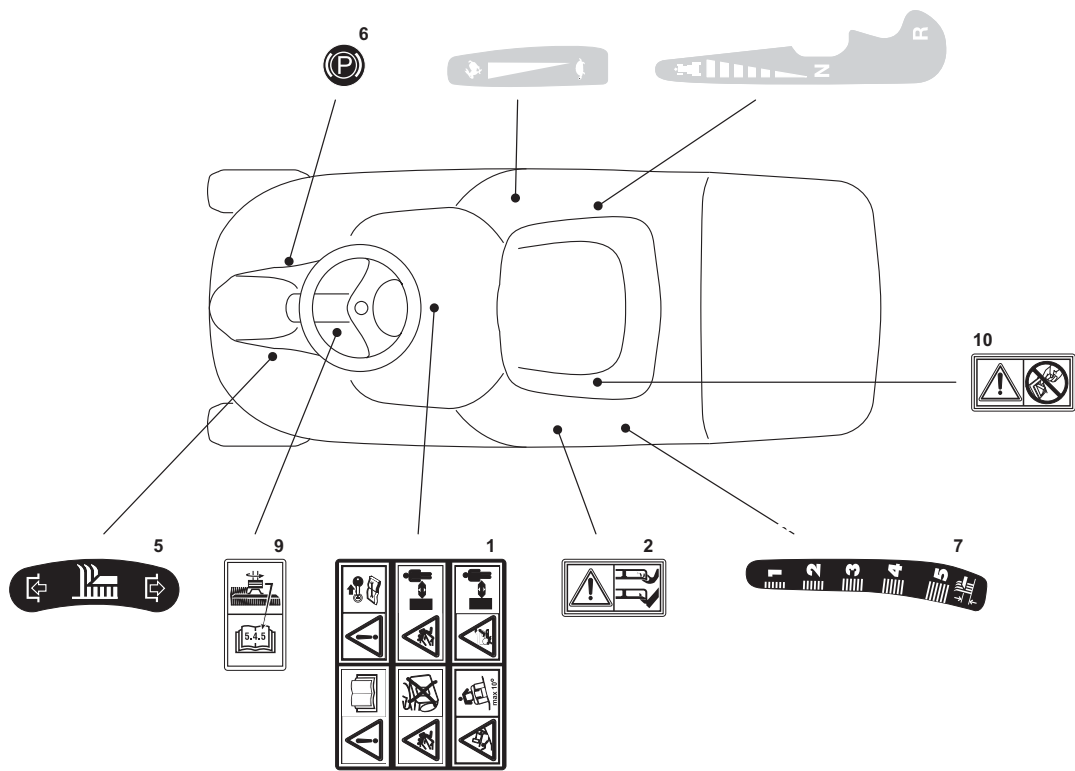

Labels							
POS	CODE	Q.TY	DESCRIZIONE	DESCRIPTION	DESCRIPTION	BESCHREIBUNG	NOTES
1	114357428/1	1	Etichetta	Label	Etiquette	Klebzettel	
2	114356699/1	1	Etichetta	Label	Etiquette	Klebzettel	
5	14358418/0	1	Etichetta	Label	Etiquette	Klebzettel	
6	14358460/0	1	Etichetta	Label	Etiquette	Klebzettel	
7	14358417/0	1	Etichetta	Label	Etiquette	Klebzettel	
9	114358654/1	1	Etichetta	Label	Etiquette	Klebzettel	
10	14360118/0	1	Etichetta	Label	Etiquette	Klebzettel