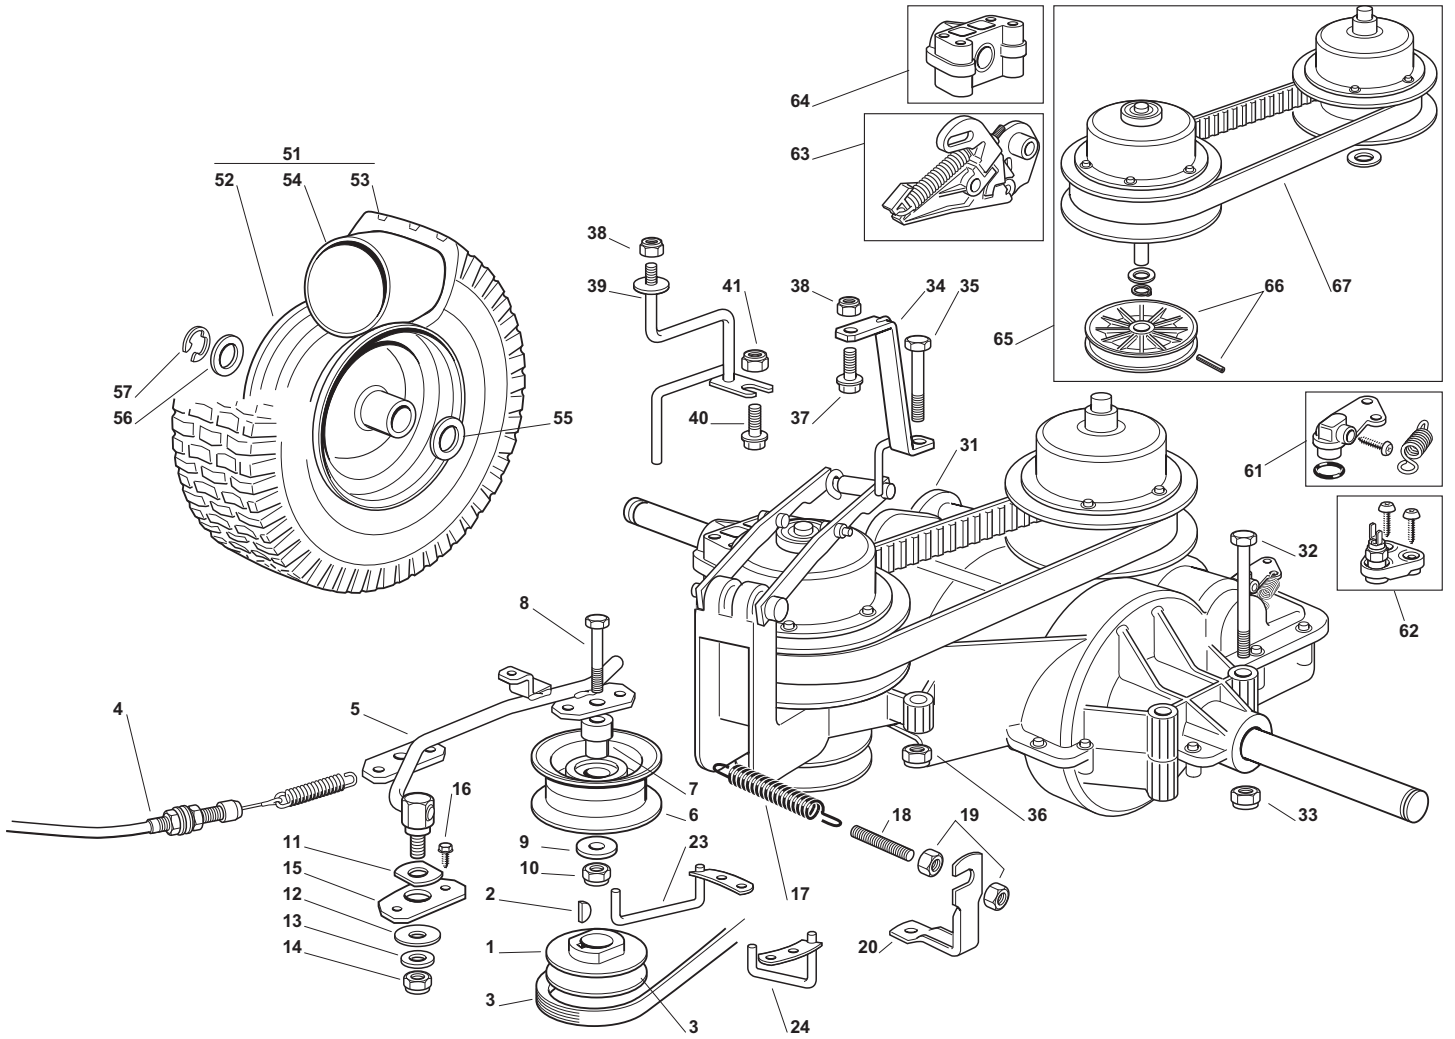

Transmission							
POS	CODE	Q.TY	DESCRIZIONE	DESCRIPTION	DESCRIPTION	BESCHREIBUNG	NOTES
1	127604012/0	1	Puleggia	Pulley	Poulie	Riemenscheibe	
2	12139100/0	1	Linguetta	Feather	Clavette	Keil	
3	135061427/0	1	Cinghia	Belt	Courroie	Riemen	
4	84207103/2	1	Filo	Cable	Fil	Kabel	
5	384317091/0	1	Leva	Lever	Levier	Hebel	
6	27604007/0	1	Puleggia	Pulley	Poulie	Riemenscheibe	
7	27047007/0	1	Bussola	Bush	Douille	Buchse	
8	12691200/0	1	Vite	Screw	Vis	Schraube	
9	12523060/0	1	Rondella	Washer	Rondelle	Scheibe	
10	12155000/0	1	Dado	Nut	Ecrou	Mutter	
11	27670054/0	1	Rondella	Washer	Rondelle	Scheibe	
12	12523070/0	1	Rondella	Washer	Rondelle	Scheibe	
12	119700064/0	1	Interruttore Cambio	Gearbox Switch	Int. Boîte De Vitesse	Antrieb Schalter	
13	25670011/0	1	Rondella	Washer	Rondelle	Scheibe	
14	12155000/0	1	Dado	Nut	Ecrou	Mutter	
15	27546029/0	1	Piastrina	Plate	Plaque	Platte	
16	12735121/0	2	Vite	Screw	Vis	Schraube	
17	25430219/0	1	Molla	Spring	Ressort	Feder	
18	25840005/0	1	Tirante	Tie Rod	Tirant	Spannstange	
19	12293200/0	2	Dado	Nut	Ecrou	Mutter	
20	327773081/1	1	Squadretta	Angle Bracket	Équerre	Winkel	
23	382270305/0	1	Piastrina	Plate	Plaque	Platte	
24	382270307/0	1	Piastrina	Plate	Plaque	Platte	
31	118400973/1	1	Gruppo Trasmissione	Transmission Unit	Groupe Transmission	Antriebsgruppe	
32	12692050/0	4	Vite	Screw	Vis	Schraube	
33	12154210/0	4	Dado	Nut	Ecrou	Mutter	
34	384783045/0	1	Supporto	Support	Support	Halter	
35	12691115/0	1	Vite	Screw	Vis	Schraube	
36	12154210/0	1	Dado	Nut	Ecrou	Mutter	
37	12793102/0	1	Vite	Screw	Vis	Schraube	
38	12154210/0	2	Dado	Nut	Ecrou	Mutter	
39	384783043/0	1	Supporto	Support	Support	Halter	
40	12793301/0	1	Vite	Screw	Vis	Schraube	
41	12154210/0	1	Dado	Nut	Ecrou	Mutter	
51	84680057/1	2	Ruota Posteriore	Rear Wheel	Roue Arriere	Hinterrad	
52	84044005/0	2	Cerchio	Rimm	Bandage Roue	Hintrerrad Felger	
53	27590059/0	2	Pneumatico	Shoe	Pneu	Reifen	
54	27590057/0	2	Camera D'Aria	Inner Tube	Chambre A Aire	Reifenschlauch	
55	12521410/0	2	Rosetta	Washer	Rondelle	Scheibe	
56	25670005/1	2	Rosetta	Washer	Rondelle	Scheibe	
57	12001010/0	2	Anello Elastico	Snap Ring	Anneau Ressort	Sprengring	
61	119700059/0	1	Kit Freno	Brake Kit	Kit Frein	Kit Bremse	
63	119700065/0	1	Gruppo Comando	Control Unit	Groupe Commande	Steuersatz	
64	119700061/0	1	Bussola	Bush	Douille	Buchse	
65	119700057/0	1	Kit Variatore	Variator Kit	Kit Variateur	Kit Drehzahländerung	
66	119700066/0	1	Puleggia	Pulley	Poulie	Riemenscheibe	
67	119700062/0	1	Cinghia	Belt	Courroie	Riemen