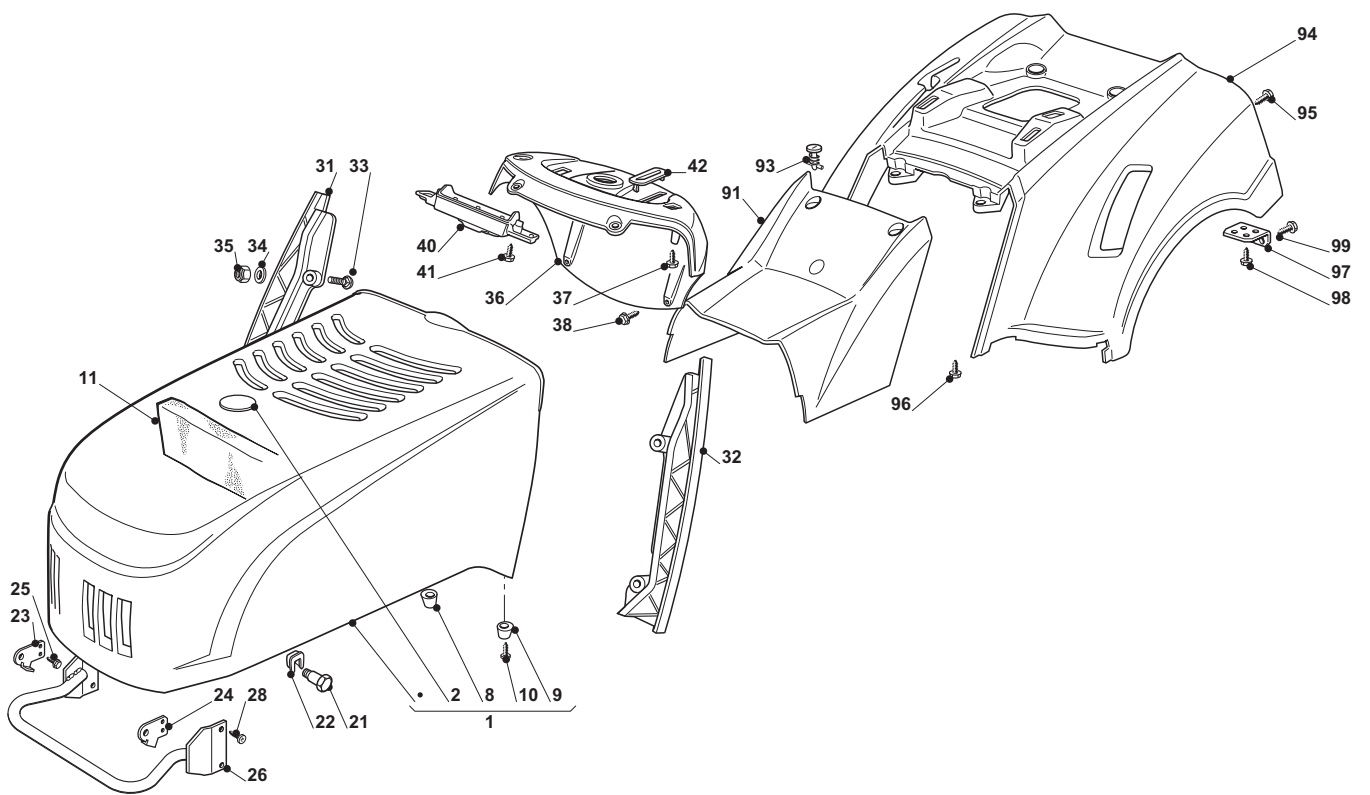

Body							In parts list notes identify as model NJ
POS	CODE	Q.TY	DESCRIZIONE	DESCRIPTION	DESCRIPTION	BESCHREIBUNG	NOTES
1	82076902/1	1	Cofano Rosso	Engine Hood Red	Capot Rouge	Haubesatz Rot	
1	82076935/0	1	Cofano Giallo	Engine Hood Yellow	Capot Jaune	Haubesatz Gelb	
2	25547025/1	1	Piastrina Rossa	Plate Red	Plaque Rouge	Platte Rot	
2	25547105/0	1	Piastrina Gialla	Plate Yellow	Plaque Jaune	Platte Gelb	
8	25580012/0	1	Piolo Destro	Right Pin	Bondon Droite	Rechte Dübel	
9	25580013/0	1	Piolo Sinistro	Left Pin	Bondon Gauche	Linke Dübel	
10	12727356/0	2	Vite	Screw	Vis	Schraube	
11	25730005/1	1	Separatore Aspiraz.	Intake Separator	Separateur Aspirations	Augenabscheider	for models with engine GGP, B&S
21	25510045/0	2	Perno	Pin	Pivot	Bolzen	
22	12436050/0	2	Piastrina	Plate	Plaque	Platte	
23	325547089/1	1	Piastrina Destra	Right Plate	Plaque Droite	Rechte Platte	
24	325547091/1	1	Piastrina Sinistra	Left Plate	Plaque Gauche	Linke Platte	
25	12731580/0	4	Vite	Screw	Vis	Schraube	
26	82869031/0	1	Protezione Silenziatore	Muffler Protection	Protection Silencieux	Auspuffschutz	
28	12734995/0	4	Vite	Screw	Vis	Schraube	
31	25599010/0	1	Supp. Cruscotto Destro	Right Dashboard Supp.	Support Tableau Droite	Rechter Konsolehalter	
32	25599011/0	1	Supp. Cruscotto Sin.	Left Dashboard Supp.	Support Tableau Gauche	Linker Konsolehalter	
33	12815221/0	4	Vite	Screw	Vis	Schraube	
34	12521330/0	4	Rosetta	Washer	Rondelle	Scheibe	
35	12154510/0	4	Dado	Nut	Ecrou	Mutter	
36	25120190/0	1	Cruscotto	Dashboard	Tableau De Bord	Konsole	
37	12728440/0	2	Vite	Screw	Vis	Schraube	
38	12735402/0	2	Vite	Screw	Vis	Schraube	
40	25600074/0	1	Protezione Scheda	Card Protection	Protection De Carte	Karteschutz	
41	12735402/0	2	Vite	Screw	Vis	Schraube	
42	25547181/0	1	Piastrina	Plate	Plaque	Platte	
91	325110363/0	1	Copertura Centrale, Rosso	Cover, Red	Couvre, Rouge	Kappe, Rot	
93	125580020/2	2	Perno	Pivot	Goujon	Stift	
94	25110322/0	1	Copertura Ruote, Rosso	Wheels Cover, Red	Couvre-Roues, Rouge	Radenkappe, Rot	
94	25110323/0	1	Copertura Ruote, Giallo	Wheels Cover, Yellow	Couvre-Roues, Jaune	Radenkappe, Gelb	
95	12735402/0	4	Vite	Screw	Vis	Schraube	
96	12735402/0	2	Vite	Screw	Vis	Schraube	
97	25755041/0	2	Squadretta	Bracket	Equerre-Support	Winkel	
98	12728686/0	4	Vite	Screw	Vis	Schraube	
99	12735110/0	2	Vite	Screw	Vis	Schraube