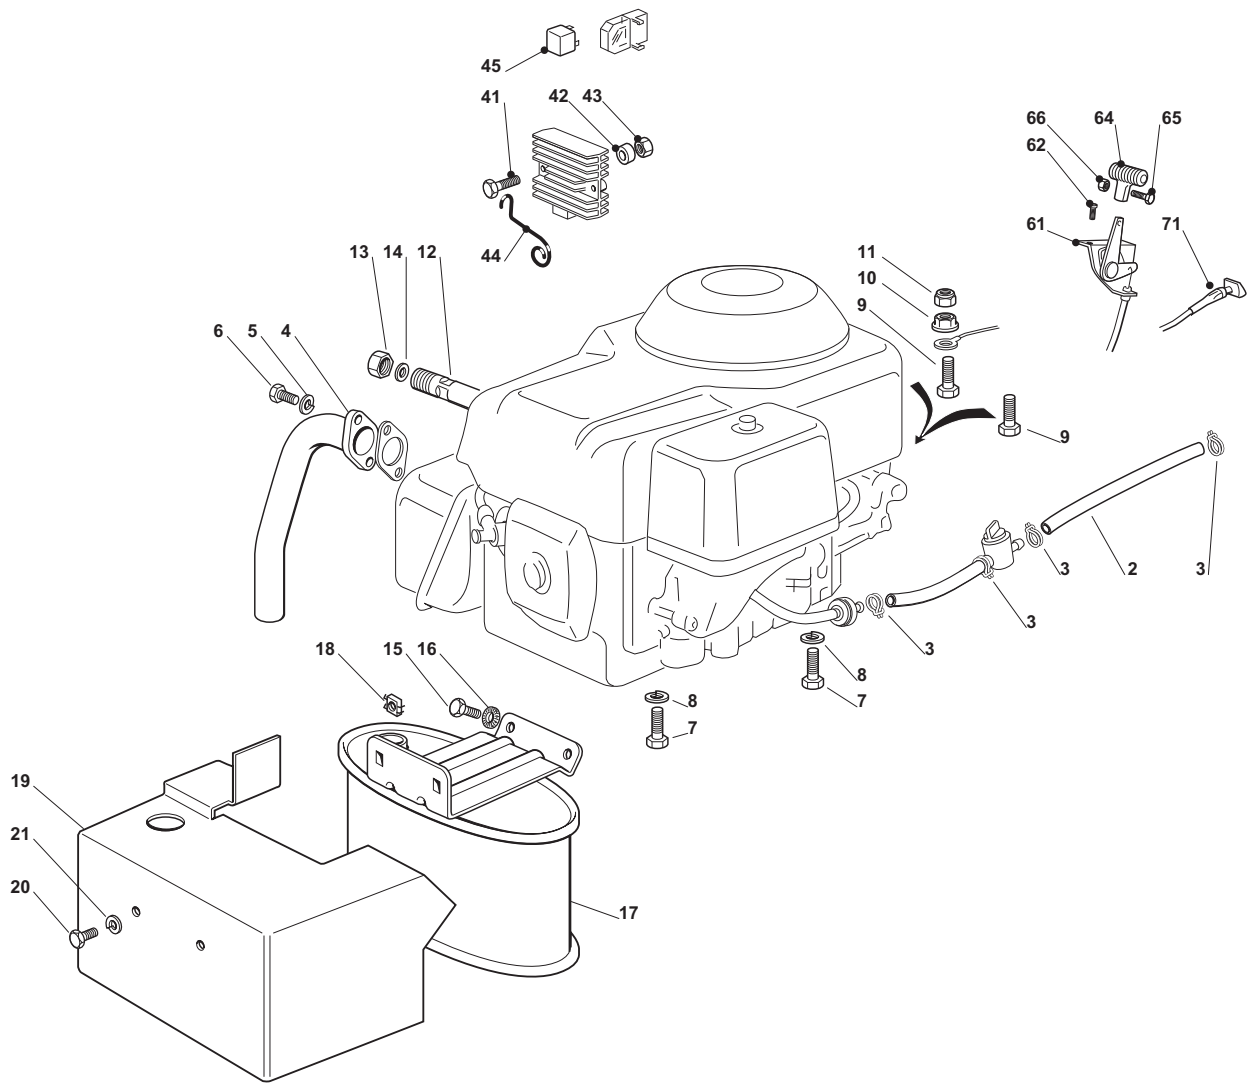

Engine - Honda GXV 390							
POS	CODE	Q.TY	DESCRIZIONE	DESCRIPTION	DESCRIPTION	BESCHREIBUNG	NOTES
2	25869057/0	1	Tubo Collegamento (1000 Mm)	Connecting Tube (1000 Mm)	Tube De Connexion (1000 Mm)	Verbindungsrohr (1000 Mm)	
3	18375051/1	4	Fascetta	Fair Led	Fixation De Cable	Kabelbefestigung	
4	18738204/0	1	Tubo Scarico	Exhaust Tube	Tube Echappement	Abgasungrohr	
5	12583500/0	2	Grower	Grower	Grower	Grower	
6	12793102/0	2	Vite	Screw	Vis	Schraube	
7	12735802/0	2	Vite	Screw	Vis	Schraube	
8	12583500/0	2	Grower	Grower	Grower	Grower	
9	12691100/0	2	Vite	Screw	Vis	Schraube	
10	12154210/0	2	Dado	Nut	Ecrou	Mutter	
11	12155000/0	1	Dado	Nut	Ecrou	Mutter	
12	27598061/1	1	Prolunga Scarico Olio	Oil Discharge Extension	Extension Rallonge De Dech. Huile	Öl Entlerungsverlaen Gerung	
13	18737849/0	1	Tappo Per Prolunga	Oil Cap	Bouchon Huile	Oelverschluss	
14	18401001/1	1	Guarnizione	Oil Seal	Garniture	Dichtung	
15	12792611/0	2	Vite	Screw	Vis	Schraube	
16	12540260/0	2	Rondella	Washer	Rondelle	Scheibe	
17	182750010/0	1	Silenziatore	Muffler	Silenceux	Auspuff	
18	12360425/0	2	Dado	Nut (Mech.)	Ecrou	Mutter	
19	82598003/1	1	Protezione	Guard	Protection	Schutze	
20	125943012/0	2	Vite	Screw	Vis	Schraube	
21	12583500/0	2	Grower	Grower	Grower	Grower	
41	12815221/0	2	Vite	Screw	Vis	Schraube	
42	22170950/0	2	Distanziale	Spacer	Entretoise	Entfernungsstück	
43	12292102/0	2	Dado	Nut	Ecrou	Mutter	
44	27430561/0	1	Molla	Spring	Ressort	Feder	
45	33567000/0	1	Rele'	Relay	Relais	Relais	
61	82000200/1	1	Acceleratore	Accelerator	Accelérateur	Gas Zug	
62	12788512/0	2	Vite	Screw	Vis	Schraube	
64	25394501/0	1	Manopolina	Handle	Poigne	Griff	
65	12726388/0	1	Vite	Screw	Vis	Schraube	
66	12290800/0	1	Dado	Nut	Ecrou	Mutter	
71	125090007/0	1	Comando Starter	Choke Control	Commande Starter	Starter Betaetigung