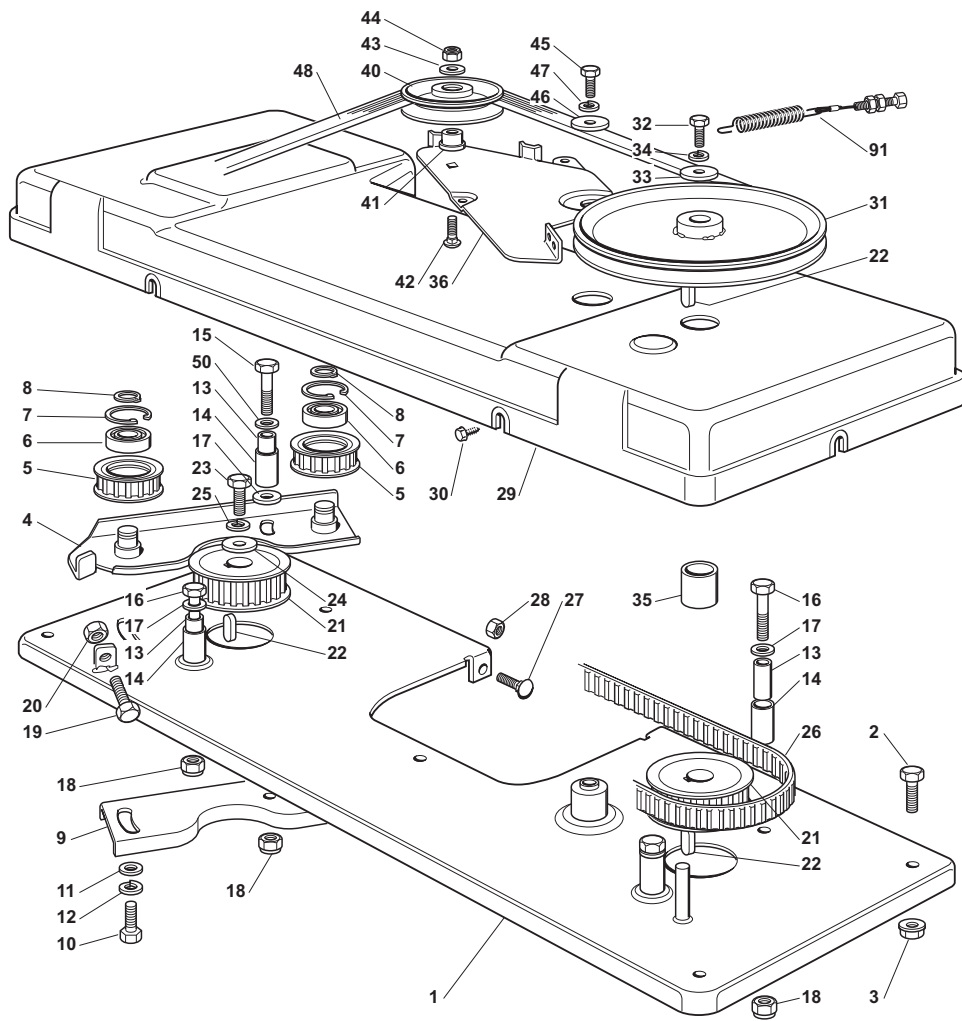

Blades Engagement							
POS	CODE	Q.TY	DESCRIZIONE	DESCRIPTION	DESCRIPTION	BESCHREIBUNG	NOTES
1	82547029/0	1	Piastra	Plate	Plate	Platte	
2	12792611/0	4	Vite	Screw	Vis	Schraube	
3	12293201/0	4	Dado	Nut	Ecrou	Mutter	
4	82785084/1	1	Supporto	Support	Support	Haltersatz	
5	25601559/1	2	Puleggia	Pulley	Poulie	Riemenscheibe	
6	119216048/0	2	Cuscinetto	Bearing	Roulement	Kuegellager	
7	12610800/0	2	Anello Elastico	Snap Ring	Anneau Ressort	Sprengring	
8	12609200/0	2	Seeger	Seeger	Seeger	Seeger	
9	25650037/0	1	Rinforzo	Stiffening	Reinforcement	Verstaerkung	
10	12793102/0	2	Vite	Screw	Vis	Schraube	
11	12521350/0	2	Rondella	Washer	Rondelle	Scheibe	
12	12583500/0	2	Grower	Grower	Grower	Grower	
13	25160003/0	4	Distanziale	Spacer	Entretoise	Distanzring	
14	25038000/0	4	Boccola	Bushing	Douille	Buchse	
15	12691700/0	1	Vite	Screw	Vis	Schraube	
16	12691200/0	3	Vite	Screw	Vis	Schraube	
17	12521350/0	4	Rondella	Washer	Rondelle	Scheibe	
18	12155000/0	4	Dado	Nut	Ecrou	Mutter	
19	12793900/0	1	Vite	Screw	Vis	Schraube	
20	12293200/0	1	Dado	Nut	Ecrou	Mutter	
21	25601560/0	2	Puleggia	Pulley	Poulie	Riemenscheibe	
22	12139480/0	3	Chiavetta	Key	Clavette	Keil	
23	12793102/0	1	Vite	Screw	Vis	Schraube	
24	25670007/0	1	Rosetta	Washer	Rondelle	Scheibe	
25	12583500/0	1	Grower	Grower	Grower	Grower	
26	35065600/0	1	Cinghia	Belt	Courroire	Keilriemen	
27	12815200/0	3	Vite	Screw	Vis	Schraube	
28	12292102/0	3	Dado	Nut	Ecrou	Mutter	
29	25060100/3	1	Carter	Case	Carter	Blech	
30	12735110/0	6	Vite	Screw	Vis	Schraube	
31	25601550/0	1	Puleggia	Pulley	Poulie	Riemenscheibe	
32	12793102/0	1	Vite	Screw	Vis	Schraube	
33	25670007/0	1	Rosetta	Washer	Rondelle	Scheibe	
34	12583500/0	1	Grower	Grower	Grower	Grower	
35	25160002/0	1	Distanziale	Spacer	Entretoise	Distanzring	
36	25318115/1	1	Leva Freno	Brake Lever	Levier Frein	Bremshebel	
40	25601555/0	1	Puleggia	Pulley	Poulie	Riemenscheibe	
41	25160007/0	1	Distanziale	Spacer	Entretoise	Entfernungsstück	
42	12818900/0	1	Vite	Screw	Vis	Schraube	
43	12523060/0	1	Rondella	Washer	Rondelle	Scheibe	
44	12155000/0	1	Dado	Nut	Ecrou	Mutter	
45	12793102/0	1	Vite	Screw	Vis	Schraube	
46	12523070/0	1	Rondella	Washer	Rondelle	Scheibe	
47	12583500/0	1	Grower	Grower	Grower	Grower	
48	35062811/0	1	Cinghia	Belt	Courroie	Keil Riemen	
50	12523060/0	1	Rondella	Washer	Rondelle	Scheibe	
91	82004608/0	1	Filo	Wire	Fil	Kabel