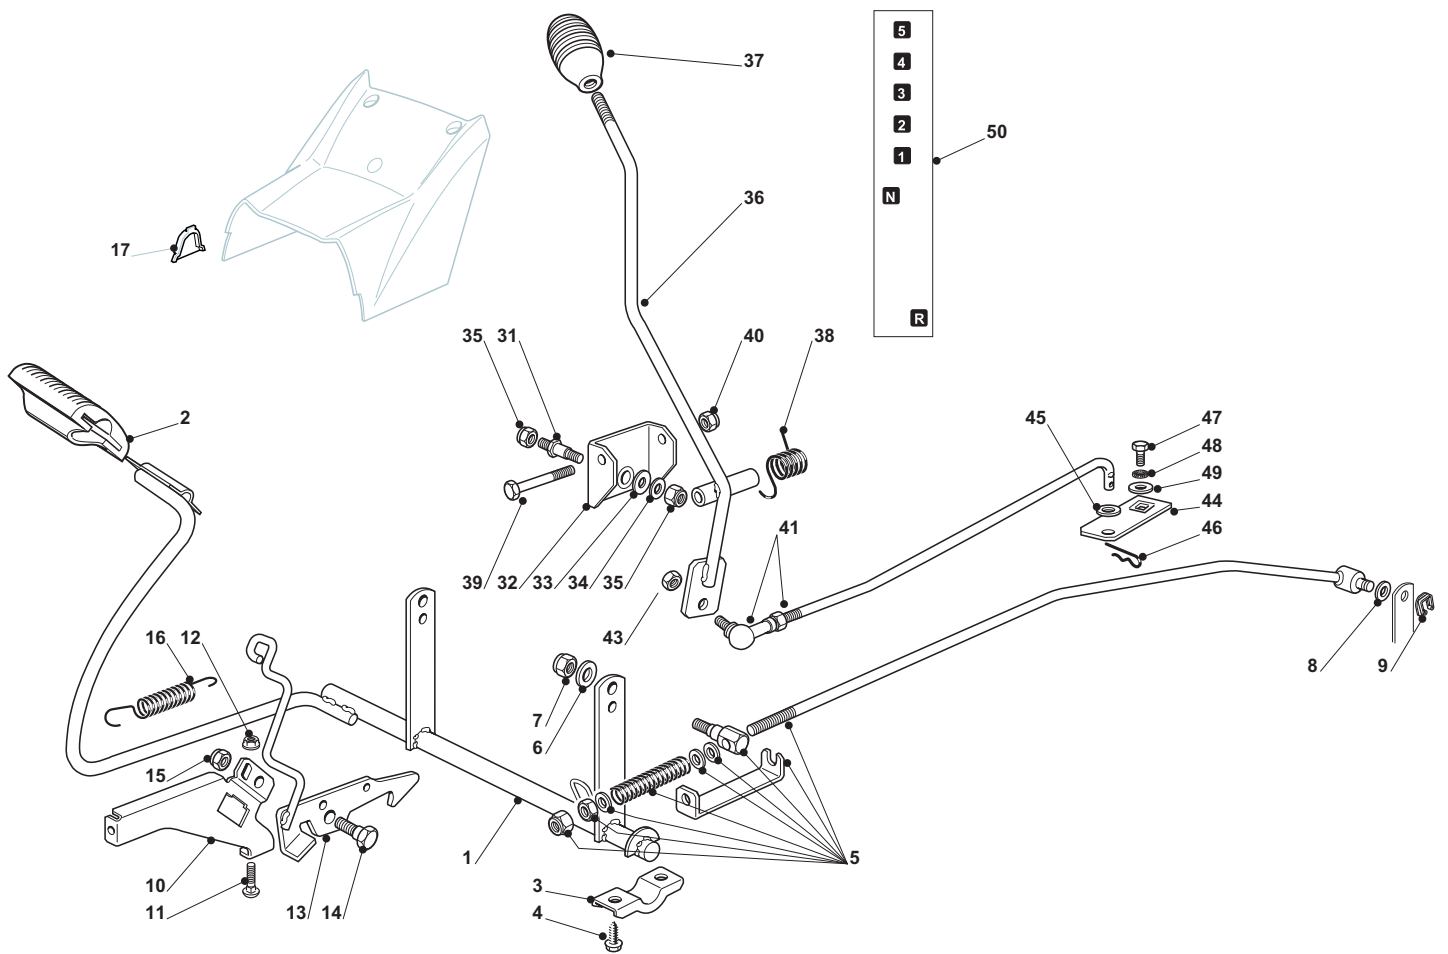

Brake And Gearbox Controls							
POS	CODE	Q.TY	DESCRIZIONE	DESCRIPTION	DESCRIPTION	BESCHREIBUNG	NOTES
1	382500035/0	1	Pedale	Pedal	Pedal	Pedal	
2	25110269/0	1	Copristaffa	Clamp Cover	Couvre Etrier	Bridedeckel	
3	27546015/1	2	Piastrina	Plate	Plaque	Platte	
4	12729601/1	4	Vite	Screw	Vis	Schraube	
5	382000541/1	1	Asta	Rod	Barre	Stange	
6	12523040/0	1	Rosetta	Washer	Rondelle	Scheibe	
7	12154510/0	1	Dado	Nut	Ecrou	Mutter	
8	12521350/0	1	Rondella	Washer	Rondelle	Scheibe	
9	12436050/0	1	Piastrina	Plate	Plaque	Platte	
10	25785261/0	1	Supporto	Support	Support	Halter	
11	12815200/0	2	Vite	Screw	Vis	Schraube	
12	12292102/0	2	Dado	Nut	Ecrou	Mutter	
13	82000531/0	1	Asta	Rod	Barre	Stange	
14	22524970/2	1	Perno	Pin	Pivot	Bolzen	
15	12155000/0	1	Dado	Nut	Ecrou	Mutter	
16	25430213/0	1	Molla	Spring	Ressort	Feder	
17	25207172/0	1	Piastrina (Mecc.)	Plate (Mech.)	Plaque (Mec.)	Platte (Mech.)	
31	25510035/0	1	Perno	Pin	Pivot	Bolzen	
32	82774247/0	1	Staffa	Clamp	Etrier	Bride	
33	22672152/0	1	Rondella	Washer	Rondelle	Scheibe	
34	12523060/0	1	Rondella	Washer	Rondelle	Scheibe	
35	12155010/0	2	Dado	Nut	Ecrou	Mutter	
36	382318247/0	1	Leva	Gearshift	Levier	Hebel	
37	25394510/0	1	Manopola	Knob	Poignee	Knopf	
38	25430258/0	1	Molla	Spring	Ressort	Feder	
39	12692050/0	1	Vite	Screw	Vis	Schraube	
40	12155000/0	1	Dado	Nut	Ecrou	Mutter	
41	382000545/0	1	Asta	Rod	Barre	Stange	
43	12155000/0	1	Dado	Nut	Ecrou	Mutter	
44	382000619/0	1	Leva	Gearshift	Levier	Hebel	
45	12521340/0	1	Rosetta	Washer	Rondelle	Scheibe	
46	24487997/0	1	Coppiglia	Cotter Pin	Goupille	Splint	
47	12735520/0	1	Vite	Screw	Vis	Schraube	
48	12540040/0	1	Rosetta	Washer	Rondelle	Scheibe	
49	22680009/0	1	Rondella	Washer	Rondelle	Scheibe	
50	14361447/0	1	Etichetta	Label	Etiquette	Klebzettel