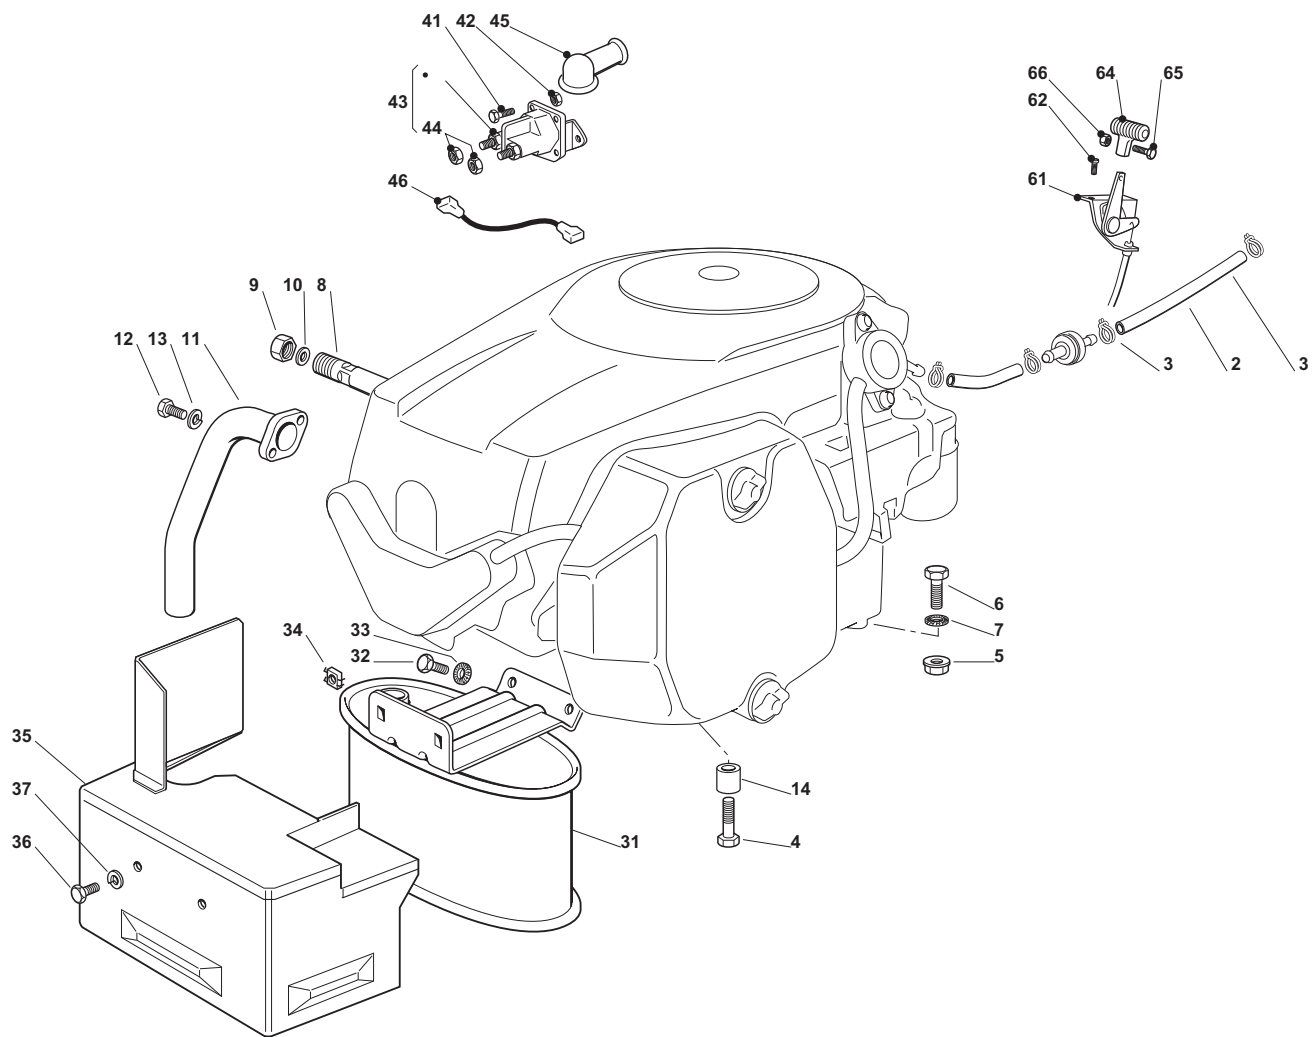

Engine - Kohler 16 HP

POS	CODE	Q.TY	DESCRIZIONE	DESCRIPTION	DESCRIPTION	BESCHREIBUNG	NOTES
2	25869057/0	1	Tubo Collegamento (1000 Mm)	Connecting Tube (1000 Mm)	Tube De Connexion (1000 Mm)	Verbindungsrohr (1000 Mm)	
3	18375051/1	2	Fascetta	Fair Led	Fixation De Cable	Kabelbefestigung	
4	112735108/1	3	Vite	Screw	Vis	Schraube	
5	12154210/0	1	Dado	Nut	Ecrou	Mutter	
6	12691115/0	1	Vite	Screw	Vis	Schraube	
7	12540260/0	1	Rondella	Washer	Rondelle	Scheibe	
8	27598060/0	1	Prolunga Scarico Olio	Oil Discharge Extension	Extension Dech. Huile	Öl Abfluss	
9	18737849/0	1	Tappo Per Prolunga	Oil Cap	Bouchon Huile	Oelverschluss	
10	18401001/1	1	Guarnizione	Oil Seal	Garniture	Dichtung	
11	18738227/0	1	Tubo Scarico	Exhaust Tube	Tube Echappement	Abgasungrohr	
12	12735530/0	2	Vite	Screw	Vis	Schraube	
13	12583500/0	2	Grower	Grower	Grower	Grower	
14	25160035/0	3	Distanziale	Spacer	Entretoise	Entfernungsstück	
31	182750010/0	1	Silenziatore	Muffler	Silenceux	Auspuff	
32	12793102/0	2	Vite	Screw	Vis	Schraube	
33	12540260/0	2	Rondella	Washer	Rondelle	Scheibe	
34	12360425/0	2	Dado	Nut (Mech.)	Ecrou	Mutter	
35	82598029/0	1	Protezione	Guard	Protection	Schutze	
36	12792611/0	2	Vite	Screw	Vis	Schraube	
37	12583500/0	2	Grower	Grower	Grower	Grower	
41	12791213/1	2	Vite	Screw	Vis	Schraube	
42	12292102/0	2	Dado	Nut	Ecrou	Mutter	
43	18736110/0	1	Relé Avviamento	Starter Relay	Relais D'Allumage	Anlassrelais	
44	12360352/0	2	Dado	Nut	Ecrou	Mutter	
45	18564864/1	1	Cappuccio	Protection	Capuchon	Stecker	
46	25065017/0	1	Cavo Relé Avv.	Cable	Cable	Kabel	
61	82000200/1	1	Acceleratore	Accelerator	Accelérateur	Gas Zug	
62	125943012/0	2	Vite	Screw	Vis	Schraube	
64	25394501/0	1	Manopolina	Handle	Poigne	Griff	
65	12726388/0	1	Vite	Screw	Vis	Schraube	
66	12290800/0	1	Dado	Nut	Ecrou	Mutter