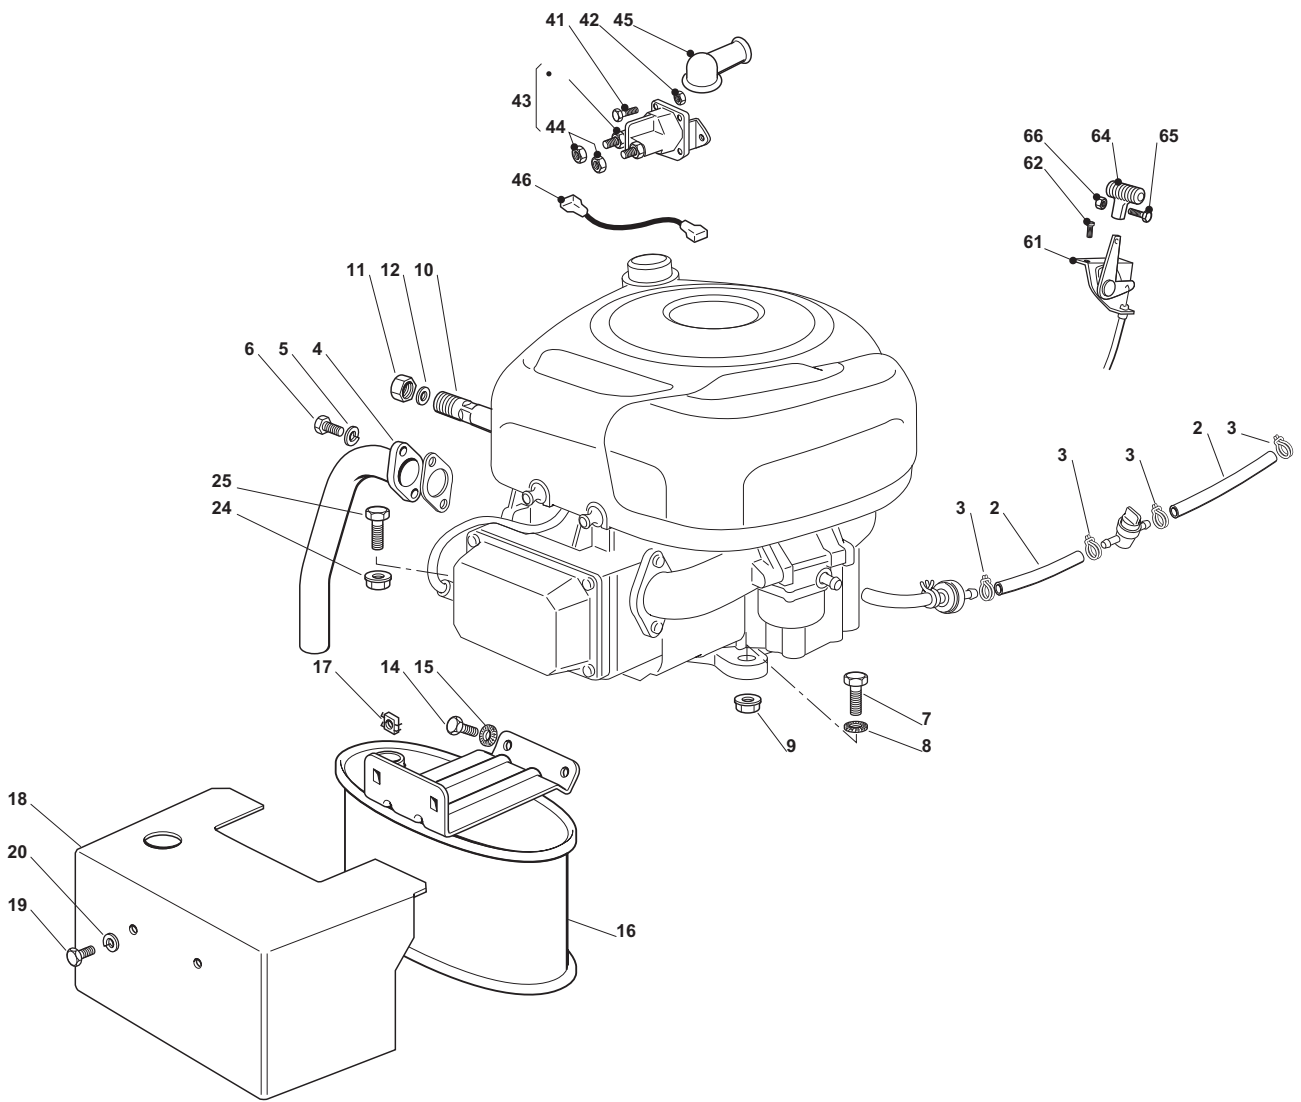

Engine - B&S 11.5 - 12.5 - 13.5 HP

POS	CODE	Q.TY	DESCRIZIONE	DESCRIPTION	DESCRIPTION	BESCHREIBUNG	NOTES
2	25869057/0	1	Tubo Collegamento (1000 Mm)	Connecting Tube (1000 Mm)	Tube De Connexion (1000 Mm)	Verbindungsrohr (1000 Mm)	
3	18375051/1	4	Fascetta	Fair Led	Fixation De Cable	Kabelbefestigung	
4	18738224/0	1	Tubo Scarico	Exhaust Tube	Tube Echappement	Abgasungrohr	
5	12583500/0	2	Grower	Grower	Grower	Grower	
6	12735530/0	2	Vite	Screw	Vis	Schraube	
7	12691115/0	1	Vite	Screw	Vis	Schraube	
8	12540260/0	1	Rondella	Washer	Rondelle	Scheibe	
9	12154210/0	1	Dado	Nut	Ecrou	Mutter	
10	25598050/0	1	Prolunga Scarico Olio	Oil Discharge Extension	Extension Dech. Huile	Öl Abfluss	
11	18737849/0	1	Tappo Per Prolunga	Oil Cap	Bouchon Huile	Oelverschluss	
12	18401001/1	1	Guarnizione	Oil Seal	Garniture	Dichtung	
14	12793102/0	2	Vite	Screw	Vis	Schraube	
15	12540260/0	2	Rondella	Washer	Rondelle	Scheibe	
16	182750010/0	1	Silenziatore	Muffler	Silenceux	Auspuff	
17	12360425/0	2	Dado	Nut (Mech.)	Ecrou	Mutter	
18	82598009/2	1	Protezione	Guard	Protection	Schutzze	
19	12792611/0	2	Vite	Screw	Vis	Schraube	
20	12583500/0	2	Grower	Grower	Grower	Grower	
24	12154210/0	3	Dado	Nut	Ecrou	Mutter	
25	12691100/0	3	Vite	Screw	Vis	Schraube	
41	12791213/1	2	Vite	Screw	Vis	Schraube	
42	12292102/0	2	Dado	Nut	Ecrou	Mutter	
43	18736110/0	1	Relé Avviamento	Starter Relay	Relais D'Allumage	Anlassrelais	
44	12360352/0	2	Dado	Nut	Ecrou	Mutter	
45	18564864/1	1	Cappuccio	Protection	Capuchon	Stecker	
46	25065017/0	1	Cavo Relé Avv.	Cable	Cable	Kabel	
61	82000200/1	1	Acceleratore	Accelerator	Accelérateur	Gas Zug	
62	125943012/0	2	Vite	Screw	Vis	Schraube	
64	25394501/0	1	Manopolina	Handle	Poigne	Griff	
65	12726388/0	1	Vite	Screw	Vis	Schraube	
66	12290800/0	1	Dado	Nut	Ecrou	Mutter