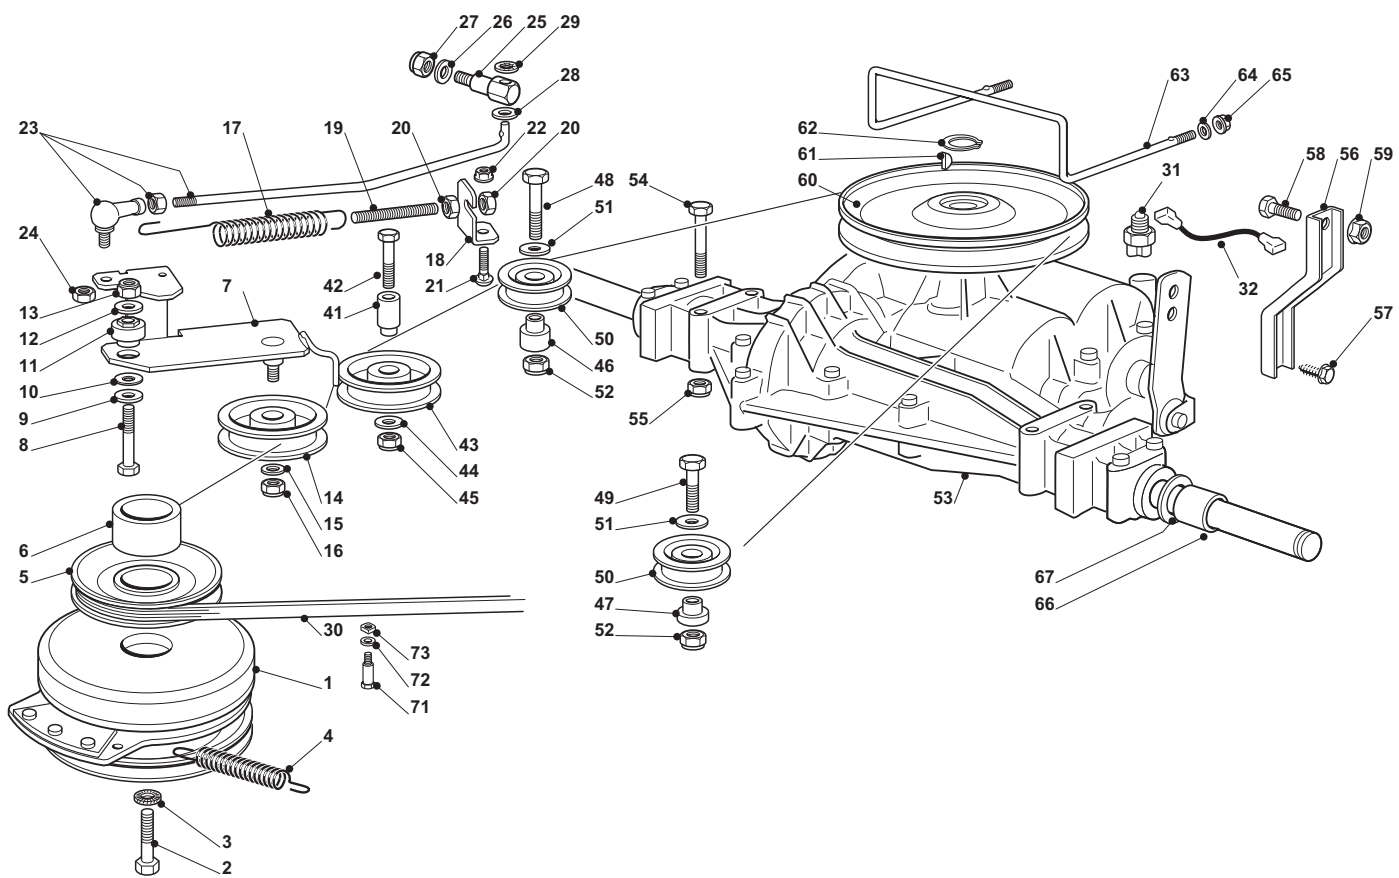

Transmission							Dana 4360-211
POS	CODE	Q.TY	DESCRIZIONE	DESCRIPTION	DESCRIPTION	BESCHREIBUNG	NOTES
1	118399063/0	1	Frizione	Clutc	Embrajage	Kupplung	
2	12737320/0	1	Vite	Screw	Vis	Schraube	
3	12543000/0	1	Rosetta	Washer	Rondelle	Scheibe	
4	122430216/1	1	Molla	Spring	Ressort	Feder	
5	25601567/0	1	Puleggia	Pulley	Poulie	Riemenscheibe	
6	25160021/0	1	Distanziale	Spacer	Entretoise	Entfernungsstück	
7	82318217/0	1	Leva	Lever	Levier	Hebel	
8	12691115/0	1	Vite	Screw	Vis	Schraube	
9	12523060/0	1	Rondella	Washer	Rondelle	Scheibe	
10	27670055/0	1	Rondella	Washer	Rondelle	Scheibe	
11	25510087/0	1	Perno	Pin	Pivot	Bolzen	
12	12523060/0	1	Rondella	Washer	Rondelle	Scheibe	
13	12155000/0	1	Dado	Nut	Ecrou	Mutter	
14	25601554/0	1	Puleggia	Pulley	Poulie	Riemenscheibe	
15	12523060/0	1	Rondella	Washer	Rondelle	Scheibe	
16	12155000/0	1	Dado	Nut	Ecrou	Mutter	
17	25430260/0	1	Molla	Spring	Ressort	Feder	
18	25755049/0	1	Squadretta	Bracket	Equerre-Support	Winkel	
19	25840005/0	1	Tirante	Tie Rod	Tirant	Spannstange	
20	12293200/0	2	Dado	Nut	Ecrou	Mutter	
21	12818690/0	1	Vite	Screw	Vis	Schraube	
22	12293201/0	1	Dado	Nut	Ecrou	Mutter	
23	82820013/0	1	Ass. Tirante	Tie Rod Ass.Y	Ens. Tirant	Spannstange, Komplet	
24	12155000/0	1	Dado	Nut	Ecrou	Mutter	
25	25510063/0	1	Perno	Pin	Pivot	Bolzen	
26	25670011/0	2	Rondella	Washer	Rondelle	Scheibe	
27	12155000/0	1	Dado	Nut	Ecrou	Mutter	
28	12521350/0	1	Rondella	Washer	Rondelle	Scheibe	
29	12604899/0	1	Fissatore A Corona	Crown Fastener	Fixateur A Couronne	Kronescheibe	
30	35062011/0	1	Cinghia	Belt	Courroie	Riemen	
31	19410610/0	1	Interrutt. Cambio	Gearbox Switch	Int. Boîte De Vitesse	Antrieb Schalter	
32	25065026/0	1	Cabl. Micro Folle	Cable	Cables	Kabel	
41	125510100/0	1	Perno	Pin	Pivot	Bolzen	
42	12691800/0	1	Vite	Screw	Vis	Schraube	
43	25601555/0	1	Puleggia	Pulley	Poulie	Riemenscheibe	
44	12523060/0	1	Rondella	Washer	Rondelle	Scheibe	
45	12155000/0	1	Dado	Nut	Ecrou	Mutter	
46	125160014/1	1	Distanziale Destro	Right Spacer	Entretoise Droite	Rechter Entfernungs Stück	
47	125160018/1	1	Distanziale Sinistro	Left Spacer	Entretoise Gauche	Linker Entfernungsstück	
48	12691200/0	1	Vite	Screw	Vis	Schraube	
49	12691100/0	1	Vite	Screw	Vis	Schraube	
50	125601588/0	2	Puleggia	Pulley	Poulie	Riemenscheibe	
51	22671653/0	2	Rosetta	Washer	Rondelle	Scheibe	
52	12155000/0	2	Dado	Nut	Ecrou	Mutter	
53	18400912/0	1	Asse Posteriore	Rear Axle	Axe Arriere	Hinterachse	Dana 4360-211
54	12691900/0	4	Vite	Screw	Vis	Schraube	
55	12154210/0	4	Dado	Nut	Ecrou	Mutter	
56	325774479/0	2	Staffa	Clamp	Etrier	Bride	
57	12735150/0	2	Vite	Screw	Vis	Schraube	
58	12792611/0	2	Vite	Screw	Vis	Schraube	
59	12293201/0	2	Dado	Nut	Ecrou	Mutter	
60	82601509/0	1	Puleggia	Pulley	Poulie	Riemenscheibe	
61	12139430/0	1	Linguetta	Key	Clavette	Keil	
62	12608950/0	1	Anello Elastico	Snap Ring	Anneau Ressort	Sprengring	
63	125270331/0	1	Guidacinghia	Belt Guide	Guide De Courroie	Riemenführung	
64	12523040/0	2	Rosetta	Washer	Rondelle	Scheibe	
65	12292102/0	2	Dado	Nut	Ecrou	Mutter	
66	25160034/0	2	Distanziale	Spacer	Entretoise	Entfernungsstück	
67	12521410/0	2-4	Rosetta	Washer	Rondelle	Scheibe	
71	25580030/0	2	Piolo Guidacinghia (Mecc.)	Belt Guide (Mech.)	Guide De Courroie (Mec.)	Riemenführung (Mech.)	
72	12523060/0	2	Rondella	Washer	Rondelle	Scheibe	
73	12360425/0	2	Dado	Nut (Mech.)	Ecrou	Mutter