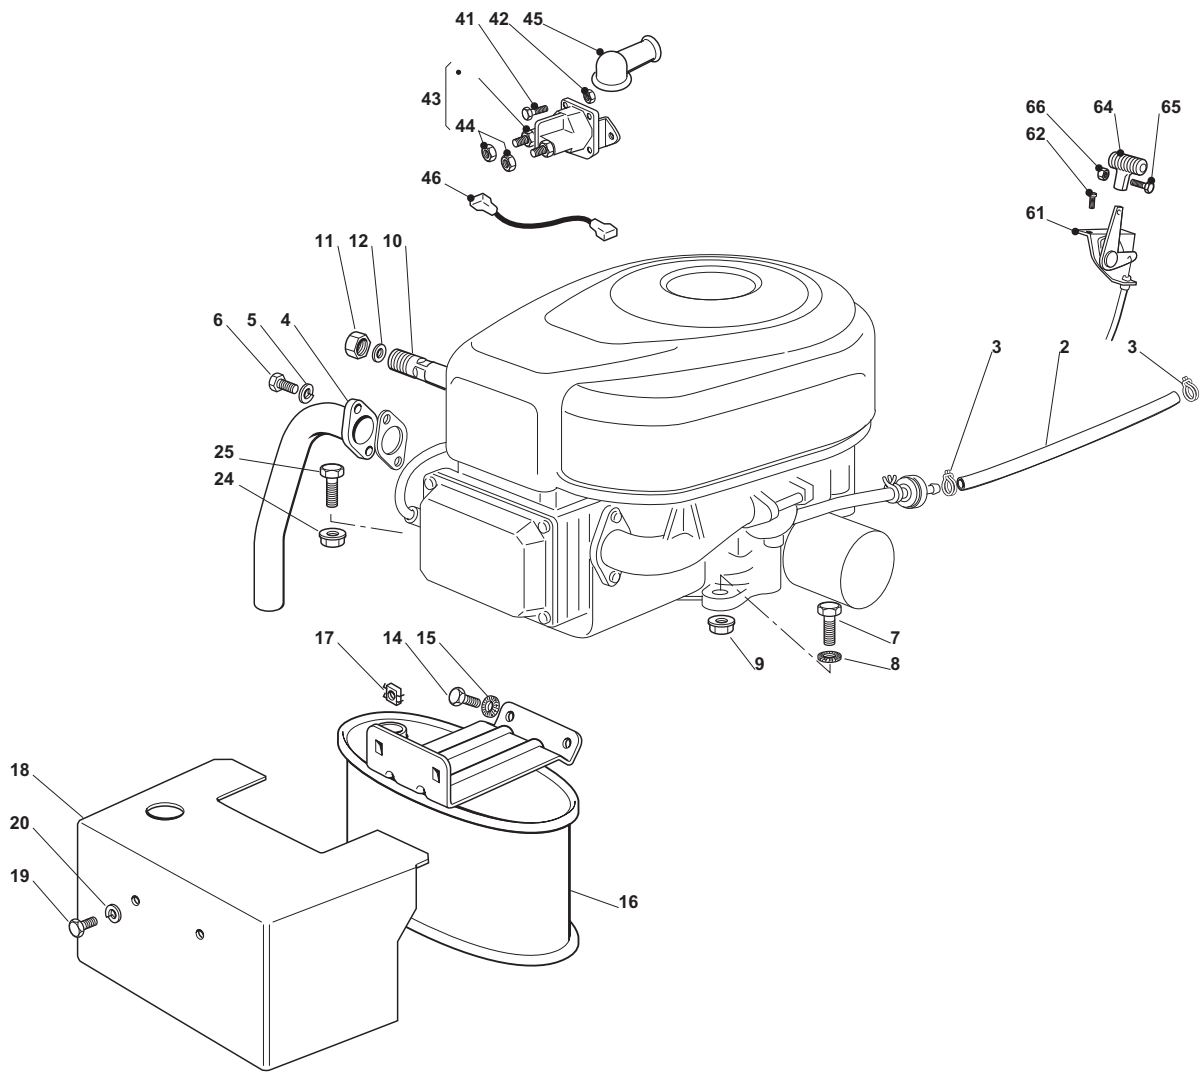

Engine - B&S 15.5 - 16.5 HP

POS	CODE	Q.TY	DESCRIZIONE	DESCRIPTION	DESCRIPTION	BESCHREIBUNG	NOTES
2	25869057/0	1	Tubo Collegamento (1000 Mm)	Connecting Tube (1000 Mm)	Tube De Connexion (1000 Mm)	Verbindungsrohr (1000 Mm)	
3	18375051/1	2	Fascetta	Fair Led	Fixation De Cable	Kabelbefestigung	
4	18738206/0	1	Tubo Scarico	Exhaust Tube	Tube Echappement	Abgasungrohr	
5	12583500/0	2	Grower	Grower	Grower	Grower	
6	12735530/0	2	Vite	Screw	Vis	Schraube	
7	12691115/0	1	Vite	Screw	Vis	Schraube	
8	12540260/0	1	Rondella	Washer	Rondelle	Scheibe	
9	12154210/0	1	Dado	Nut	Ecrou	Mutter	
10	25598050/0	1	Prolunga Scarico Olio	Oil Discharge Extension	Extension Dech. Huile	Öl Abfluss	
11	18737849/0	1	Tappo Per Prolunga	Oil Cap	Bouchon Huile	Oelverschluss	
12	18401001/1	1	Guarnizione	Oil Seal	Garniture	Dichtung	
14	12793102/0	2	Vite	Screw	Vis	Schraube	
15	12540260/0	2	Rondella	Washer	Rondelle	Scheibe	
16	182750010/0	1	Silenziatore	Muffler	Silenceux	Auspuff	
17	12360425/0	2	Dado	Nut (Mech.)	Ecrou	Mutter	
18	82598009/2	1	Protezione	Guard	Protection	Schutzze	
19	12792611/0	2	Vite	Screw	Vis	Schraube	
20	12583500/0	2	Grower	Grower	Grower	Grower	
24	12154210/0	3	Dado	Nut	Ecrou	Mutter	
25	12691100/0	3	Vite	Screw	Vis	Schraube	
41	12791213/1	2	Vite	Screw	Vis	Schraube	
42	12292102/0	2	Dado	Nut	Ecrou	Mutter	
43	18736110/0	1	Relé Avviamento	Starter Relay	Relais D'Allumage	Anlassrelais	
44	12360352/0	2	Dado	Nut	Ecrou	Mutter	
45	18564864/1	1	Cappuccio	Protection	Capuchon	Stecker	
46	25065017/0	1	Cavo Relé Avv.	Cable	Cable	Kabel	
61	82000200/1	1	Acceleratore	Accelerator	Accelérateur	Gas Zug	
62	125943012/0	2	Vite	Screw	Vis	Schraube	
64	25394501/0	1	Manopolina	Handle	Poigne	Griff	
65	12726388/0	1	Vite	Screw	Vis	Schraube	
66	12290800/0	1	Dado	Nut	Ecrou	Mutter