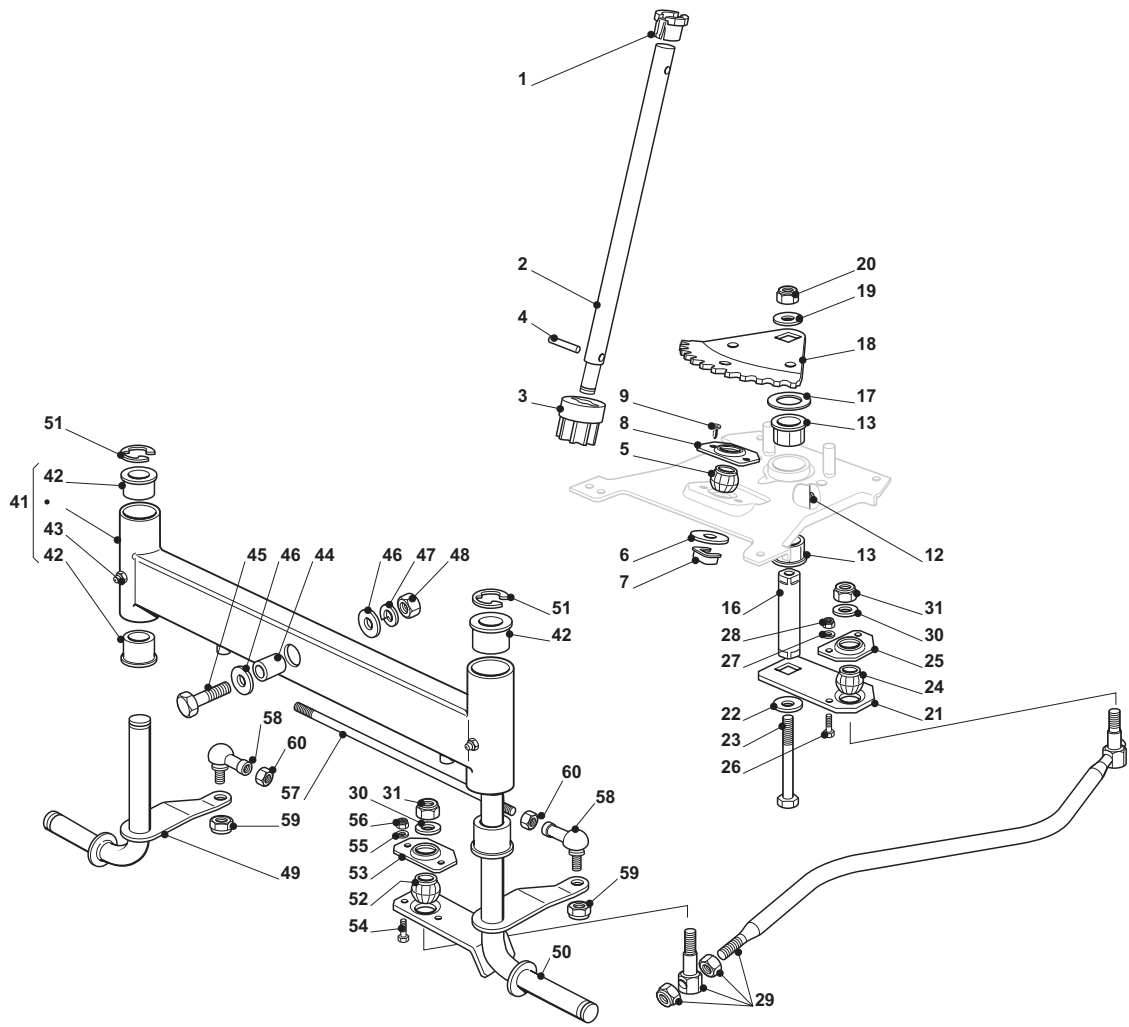

Steering							
POS	CODE	Q.TY	DESCRIZIONE	DESCRIPTION	DESCRIPTION	BESCHREIBUNG	NOTES
1	25038004/0	1	Boccola	Bush	Douille	Büchse	
2	125520006/1	1	Piantone	Steering Column	Tube De Direction	Lenkungsaeule	
3	27570050/0	1	Pignone	Pinion	Pignon	Ritzel	
4	12622650/0	1	Spina	Pin	Goupille	Stift	
5	25743000/0	1	Snodo	Joint	Joint	Gelenk	
6	12521370/0	1	Rondella	Washer	Rondelle	Scheibe	
7	12436030/0	1	Piastrina	Plate	Plaquette	Plattechen	
8	325785213/1	1	Supporto	Support	Support	Halter	
9	12729601/1	2	Vite	Screw	Vis	Schraube	
12	12379511/0	1	Ingrassatore	Grease Dispenser	Graisseur	Fettbüchse	
13	25040624/0	2	Bussola	Bush	Douille	Büchse	
16	25510092/0	1	Perno	Pin	Pivot	Bolzen	
17	25670019/0	1	Rosetta	Washer	Rondelle	Scheibe	
18	25735513/0	1	Settore	Steering Shaft	Arbre Direction	Lenkungswelle	
19	12523080/0	1	Rosetta	Washer	Rondelle	Scheibe	
20	12155020/0	1	Dado	Nut	Ecrou	Mutter	
21	25318205/0	1	Leva	Lever	Levier	Hebel	
22	12523080/0	1	Rosetta	Washer	Rondelle	Scheibe	
23	12794985/0	1	Vite	Screw	Vis	Schraube	
24	25743000/0	1	Snodo	Joint	Joint	Gelenk	
25	325785213/1	1	Supporto	Support	Support	Halter	
26	12791213/1	2	Vite	Screw	Vis	Schraube	
27	12521330/0	2	Rosetta	Washer	Rondelle	Scheibe	
28	12154510/0	2	Dado	Nut	Ecrou	Mutter	
29	382000539/1	1	Asta Com. Sterzo	Steering Rod	Levier Barre De Direction	Lenkungsstab	
30	12523070/0	2	Rondella	Washer	Rondelle	Scheibe	
31	12155010/0	2	Dado	Nut	Ecrou	Mutter	
41	382034024/1	1	Bilanciere Con Boccola Ed Ingrassatore	Equalizer With Bush And Lubricator	Balancier Avec Douille Et Graisseur	Kipphebel Mit Büchse Und Fettbüchse	
42	25034002/1	4	Boccola	Bush	Douille	Büchse	
43	12379511/0	2	Ingrassatore	Grease Dispenser	Graisseur	Fettbüchse	
44	25160016/0	1	Distanziale	Spacer	Entretoise	Entfernungsstück	
45	12692695/0	1	Vite	Screw	Vis	Schraube	
46	12523100/0	2	Rondella	Washer	Rondelle	Scheibe	
47	12587100/0	1	Grower	Grower	Grower	Grower	
48	12295300/0	1	Dado	Nut	Ecrou	Mutter	
49	82230363/0	1	Fusello Destro	Right Stub Axle	Fuseau Droite	Rechter Achsschenkel	
50	82230365/0	1	Fusello Sinistro	Left Stub Axle	Fuseau Gauche	Linker Achsschenkel	
51	12001000/0	2	Anello Elastico	Snap Ring	Anneau Ressort	Sprengring	
52	25743000/0	1	Snodo	Joint	Joint	Gelenk	
53	325785213/1	1	Supporto	Support	Support	Halter	
54	12791213/1	2	Vite	Screw	Vis	Schraube	
55	12521330/0	2	Rosetta	Washer	Rondelle	Scheibe	
56	12154510/0	2	Dado	Nut	Ecrou	Mutter	
57	125840023/0	1	Tirante Colleg. Fuselli	Tie Rod	Tirant	Spannstange	
58	122746609/0	2	Snodo	Joint	Joint	Gelenk	
59	12156602/0	2	Dado	Nut	Ecrou	Mutter	
60	112295201/0	2	Dado	Nut	Ecrou	Mutter