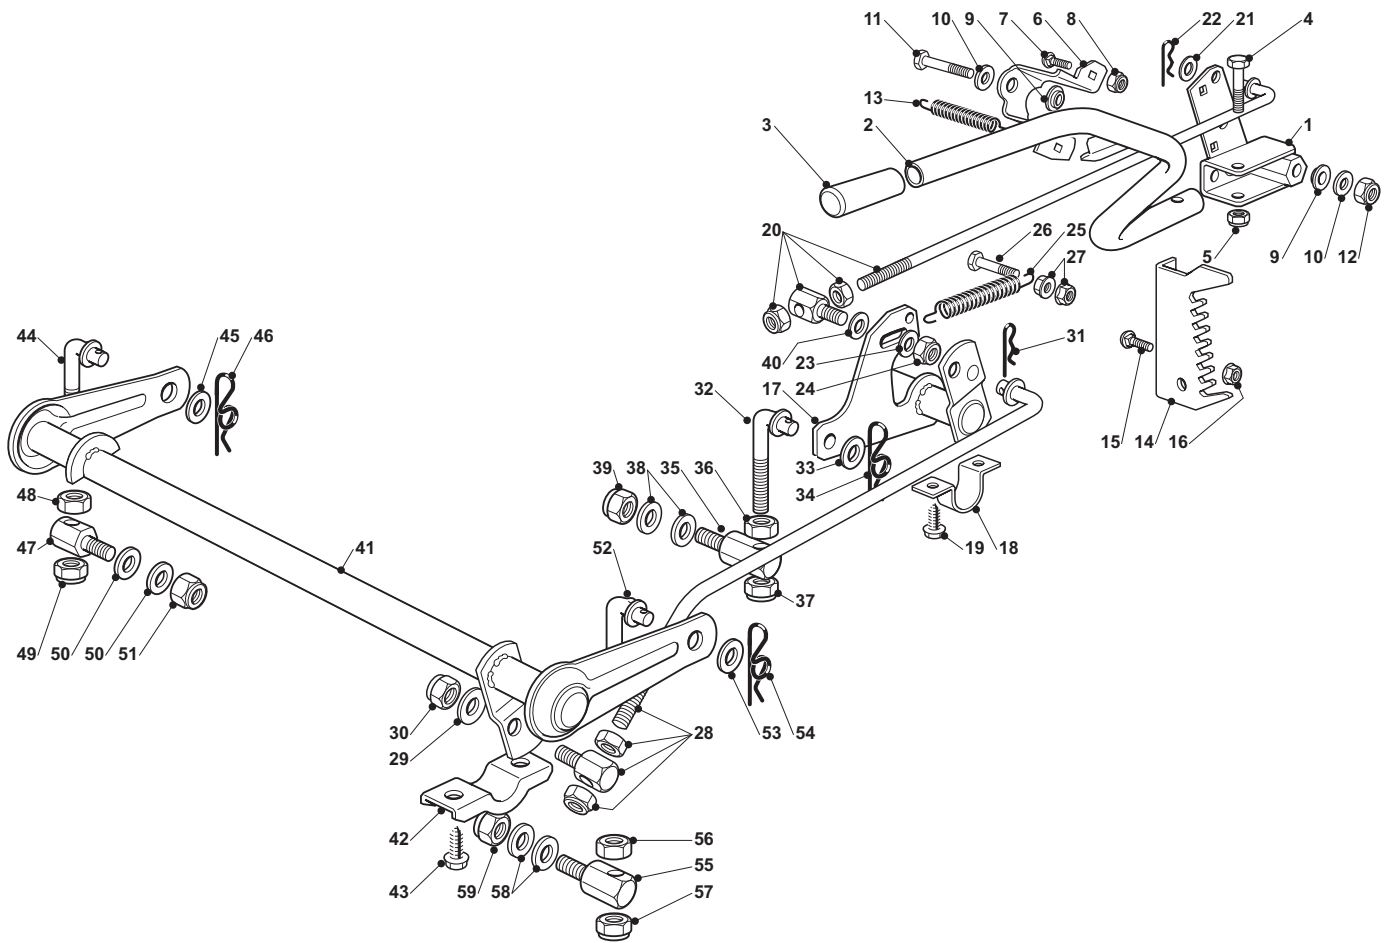

Cutting Plate Lifting

POS	CODE	Q.TY	DESCRIZIONE	DESCRIPTION	DESCRIPTION	BESCHREIBUNG	NOTES
1	82774249/0	1	Staffa	Clamp	Bride	Bride	
2	382318219/1	1	Leva	Lever	Levier	Hebel	
3	25394508/0	1	Manopola	Handle	Poingee	Griff	
4	12674700/0	1	Vite	Screw	Vis	Schraube	
5	12154510/0	1	Dado	Nut	Ecrou	Mutter	
6	25650113/0	1	Piastrina	Plate	Plaque	Platte	
7	12818690/0	2	Vite	Screw	Vis	Schraube	
8	12155000/0	2	Dado	Nut	Ecrou	Mutter	
9	22041980/0	2	Bussola	Bush	Douille	Büchse	
10	12523060/0	2	Rondella	Washer	Rondelle	Scheibe	
11	12691600/0	1	Vite	Screw	Vis	Schraube	
12	12155000/0	1	Dado	Nut	Ecrou	Mutter	
13	25430259/0	1	Molla	Spring	Ressort	Feder	
14	25735511/0	1	Settore	Sector	Secteur	Sektor	
15	12818690/0	2	Vite	Screw	Vis	Schraube	
16	12293201/0	2	Dado	Nut	Ecrou	Mutter	
17	82000387/0	1	Asse Sollevamento	Axle	Axe	Achse	
18	325547041/1	2	Piastrina	Plate	Plaque	Platte	
19	12731580/0	4	Vite	Screw	Vis	Schraube	
20	382000618/0	1	Asta	Rod	Tige	Stab	
21	25670011/0	1	Rondella	Washer	Rondelle	Scheibe	
22	24487998/0	1	Coppiglia	Cotter Pin	Goupille	Splint	
23	12523040/0	1	Rosetta	Washer	Rondelle	Scheibe	
24	12154210/0	1	Dado	Nut	Ecrou	Mutter	
25	22446402/0	1	Molla	Spring	Ressort	Feder	
26	12792410/0	1	Vite	Screw	Vis	Schraube	
27	12292102/0	2	Dado	Nut	Ecrou	Mutter	
28	82000537/0	1	Asta Collegamento	Connecting Rod	Tige De Connexion	Verbindungsstab	
29	25670008/1	2	Rondella	Washer	Rondelle	Scheibe	
30	12156602/0	1	Dado	Nut	Ecrou	Mutter	
31	24487998/0	1	Coppiglia	Cotter Pin	Goupille	Splint	
32	25840025/0	1	Tirante	Tie Rod	Tirant	Spannstange	
33	25670008/1	1	Rondella	Washer	Rondelle	Scheibe	
34	24487998/0	1	Coppiglia	Cotter Pin	Goupille	Splint	
35	25510090/0	1	Perno	Pin	Pivot	Bolzen	
36	12295200/0	1	Dado	Nut	Ecrou	Mutter	
37	12156602/0	1	Dado	Nut	Ecrou	Mutter	
38	25670008/1	2	Rondella	Washer	Rondelle	Scheibe	
39	12156602/0	1	Dado	Nut	Ecrou	Mutter	
40	12521360/0	2	Rondella	Washer	Rondelle	Scheibe	
41	82000385/0	1	Asse Sollevamento	Axle	Axe	Achse	
42	27546015/1	2	Piastrina	Plate	Plaque	Platte	
43	12731350/0	4	Vite	Screw	Vis	Schraube	
44	25840024/0	1	Tirante	Tie Rod	Tirant	Spannstange	
45	25670008/1	1	Rondella	Washer	Rondelle	Scheibe	
46	24487998/0	1	Coppiglia	Cotter Pin	Goupille	Splint	
47	25510098/0	1	Perno	Pin	Pivot	Bolzen	
48	12295200/0	1	Dado	Nut	Ecrou	Mutter	
49	12156602/0	1	Dado	Nut	Ecrou	Mutter	
50	25670008/1	2	Rondella	Washer	Rondelle	Scheibe	
51	12156602/0	1	Dado	Nut	Ecrou	Mutter	
52	25840025/0	1	Tirante	Tie Rod	Tirant	Spannstange	
53	25670008/1	1	Rondella	Washer	Rondelle	Scheibe	
54	24487998/0	1	Coppiglia	Cotter Pin	Goupille	Splint	
55	25510090/0	1	Perno	Pin	Pivot	Bolzen	
56	12295200/0	1	Dado	Nut	Ecrou	Mutter	
57	12156602/0	1	Dado	Nut	Ecrou	Mutter	
58	25670008/1	2	Rondella	Washer	Rondelle	Scheibe	
59	12156602/0	1	Dado	Nut	Ecrou	Mutter