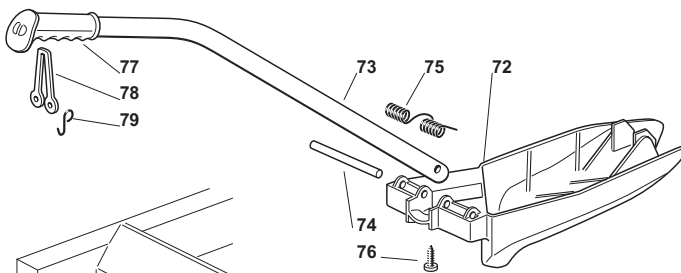

Optionals On Request							
POS	CODE	Q.TY	DESCRIZIONE	DESCRIPTION	DESCRIPTION	BESCHREIBUNG	NOTES
3	25510022/0	2	Perno	Pin	Pivot	Bolzen	
4	24487998/0	2	Coppiglia	Cotter Pin	Goupille	Splint	
5	82180062/0	1	Dotazione Viteria	Screws Outfit	Ensemble Des Vis	Schraubenausrüstung	
22	25519997/1	1	Peso	Weight	Poids	Gewicht	
23	12760520/0	3	Vite	Screw	Vis	Schraube	
24	12155000/0	3	Dado	Nut	Ecrou	Mutter	
42	25510021/1	1	Perno	Pin	Pivot	Bolzen	
43	24487999/0	1	Coppiglia	Cotter Pin	Goupille	Split	
51	182180090/0	1	Carica Batterie	Battery Charger	Chargeur De Batteries	Batterieladegerät	EU plug
51	182180091/0	1	Carica Batterie (U.K.)	Battery Charger (U.K.)	Chargeur De Batteries (U.K.)	Batterieladegerät (U.K.)	UK plug
72	25140093/0	1	Deflettore	Deflector	Deflecteur	Abweiser	
73	25394007/0	1	Manico	Handle	Guidon	Stiel	
74	25510077/0	1	Perno	Pin	Pivot	Bolzen	
75	25430245/0	1	Molla	Spring	Ressort	Feder	
76	12735410/0	1	Vite	Screw	Vis	Schraube	
77	25280000/1	1	Impugnatura	Handgrip	Branche	Griff	
78	25840011/1	1	Tirante In Gomma	Elastic Tie-Rod	Tirant Elastique	Elastische Zugstäbe	
79	25253004/0	2	Gancio	Hook	Crochet	Haken