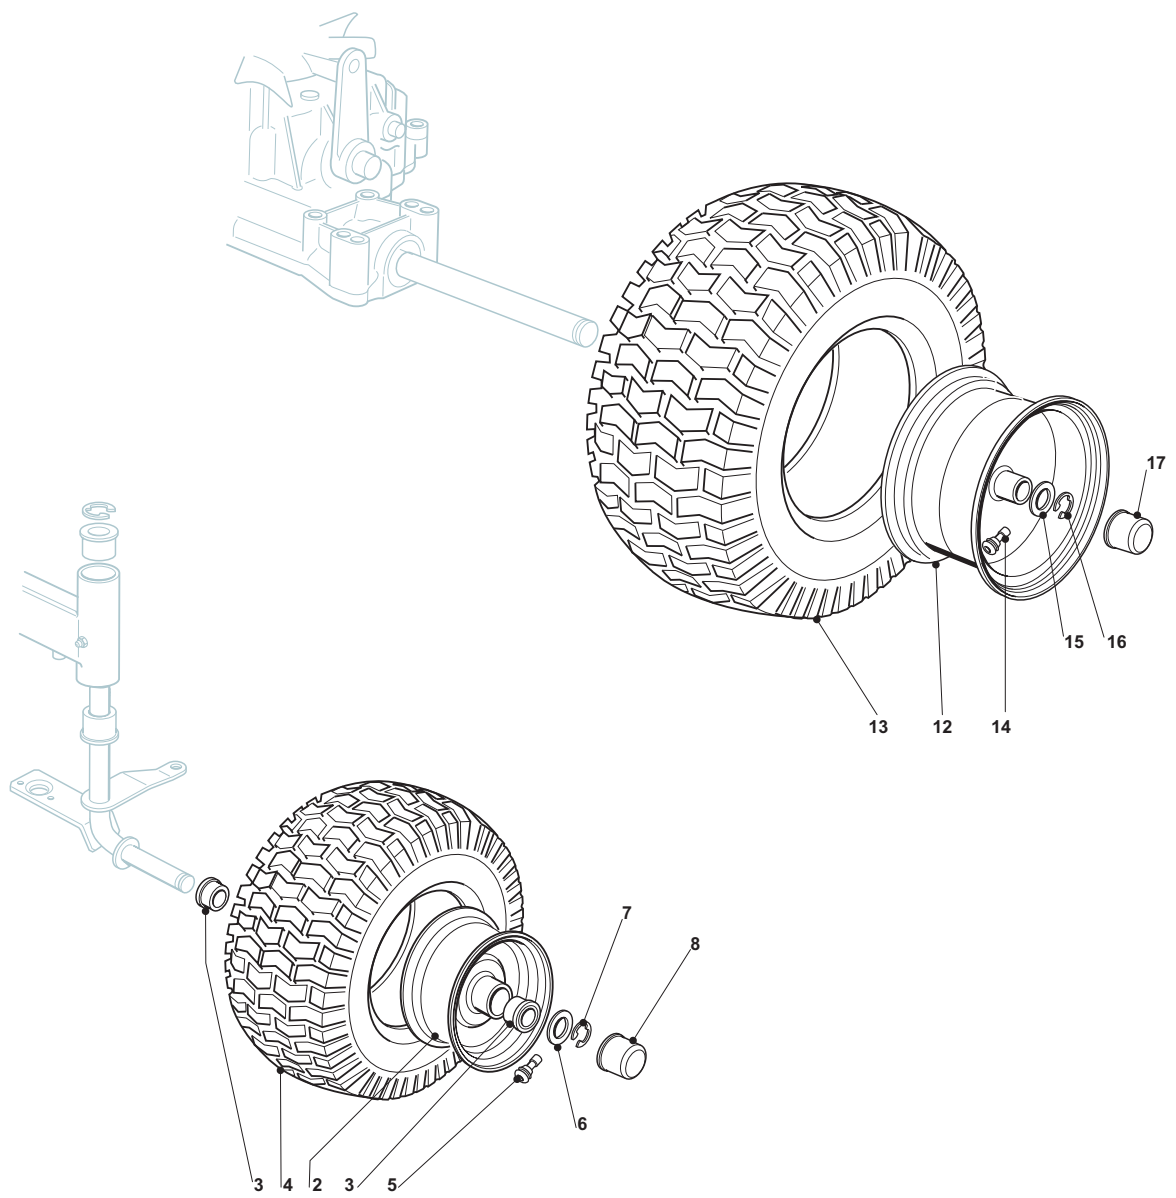

Wheels							
POS	CODE	Q.TY	DESCRIZIONE	DESCRIPTION	DESCRIPTION	BESCHREIBUNG	NOTES
2	182000598/0	2	Cerchio Ruota	Rimm	Bandage Roue	Vorderrad Felger	
3	25122200/2	4	Cuscinetto	Bearing	Roulement	Lager	
4	125590014/0	2	Pneumatico 13 "	Tyre 13 "	Pneu 13 "	Reifen 13 "	
4	127590066/0	2	Pneumatico 15"	Tyre 15"	Pneu 15"	Reifen 15"	
5	25950000/0	2	Valvola	Valve	Soupape	Ventil	
6	25670005/1	2	Rosetta	Washer	Rondelle	Scheibe	
7	12001000/0	2	Anello Elastico	Snap Ring	Anneau Ressort	Sprengring	
8	22110230/0	2	Coprimezzo	Hub Cover	Couvre Moyeu	Nabendeckel	
12	182000599/0	2	Cerchio Ruota	Rimm	Bandage Roue	Hintrerrad Felger	
13	125590015/0	2	Pneumatico	Shoe	Pneu	Reifen	
14	25950000/0	2	Valvola	Valve	Soupape	Ventil	
15	25670005/1	2	Rosetta	Washer	Rondelle	Scheibe	
16	12001010/0	2	Anello Elastico	Snap Ring	Anneau Ressort	Sprengring	
17	22110230/0	2	Coprimezzo	Hub Cover	Couvre Moyeu	Nabendeckel