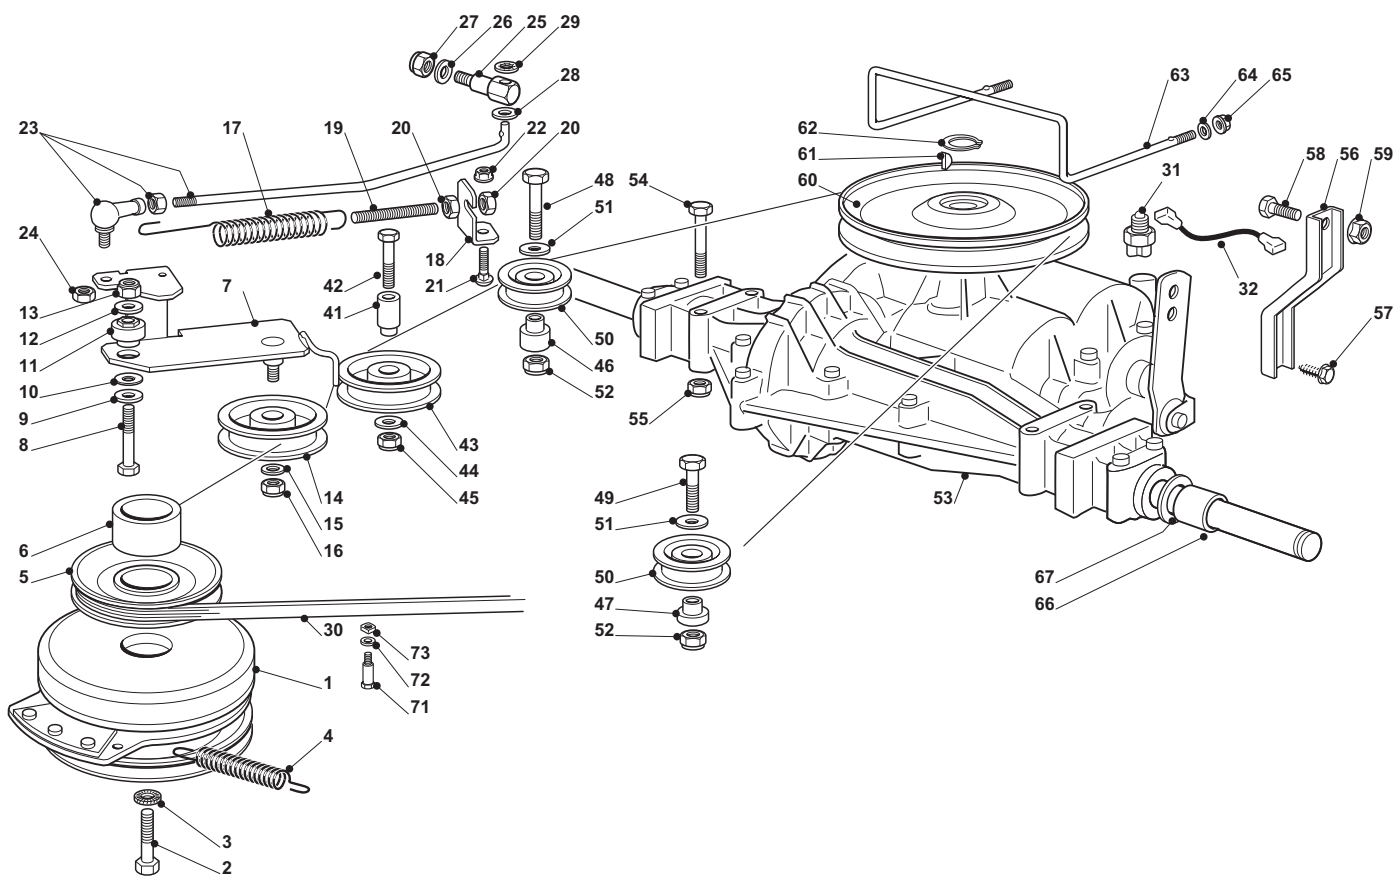

Transmission							Dana 4360-211
POS	CODE	Q.TY	DESCRIZIONE	DESCRIPTION	DESCRIPTION	BESCHREIBUNG	NOTES
1	118399063/0	1	Frizione	Clutc	Embrajage	Kupplung	
2	12737320/0	1	Vite	Screw	Vis	Schraube	
3	12543000/0	1	Rosetta	Washer	Rondelle	Scheibe	
4	122430216/1	1	Molla	Spring	Ressort	Feder	
5	25601567/0	1	Puleggia	Pulley	Poulie	Riemenscheibe	
6	25160021/0	1	Distanziale	Spacer	Entretoise	Entfernungsstück	
7	82318217/0	1	Leva	Lever	Levier	Hebel	
8	12691115/0	1	Vite	Screw	Vis	Schraube	
9	12523060/0	1	Rondella	Washer	Rondelle	Scheibe	
10	27670055/0	1	Rondella	Washer	Rondelle	Scheibe	
11	25510087/0	1	Perno	Pin	Pivot	Bolzen	
12	12523060/0	1	Rondella	Washer	Rondelle	Scheibe	
13	12155000/0	1	Dado	Nut	Ecrou	Mutter	
14	25601554/0	1	Puleggia	Pulley	Poulie	Riemenscheibe	
15	12523060/0	1	Rondella	Washer	Rondelle	Scheibe	
16	12155000/0	1	Dado	Nut	Ecrou	Mutter	
17	25430260/0	1	Molla	Spring	Ressort	Feder	
18	25755049/0	1	Squadretta	Bracket	Equerre-Support	Winkel	
19	25840005/0	1	Tirante	Tie Rod	Tirant	Spannstange	
20	12293200/0	2	Dado	Nut	Ecrou	Mutter	
21	12818690/0	1	Vite	Screw	Vis	Schraube	
22	12293201/0	1	Dado	Nut	Ecrou	Mutter	
23	82820013/0	1	Ass. Tirante	Tie Rod Ass.Y	Ens. Tirant	Spannstange, Komplet	
24	12155000/0	1	Dado	Nut	Ecrou	Mutter	
25	25510063/0	1	Perno	Pin	Pivot	Bolzen	
26	25670011/0	2	Rondella	Washer	Rondelle	Scheibe	
27	12155000/0	1	Dado	Nut	Ecrou	Mutter	
28	12521350/0	1	Rondella	Washer	Rondelle	Scheibe	
29	12604899/0	1	Fissatore A Corona	Crown Fastener	Fixateur A Couronne	Kronescheibe	
30	35062012/0	1	Cinghia	Belt	Courroie	Riemen	
31	19410610/0	1	Interrutt. Cambio	Gearbox Switch	Int. Boîte De Vitesse	Antrieb Schalter	
32	25065026/0	1	Cabl. Micro Folle	Cable	Cables	Kabel	
41	125510100/0	1	Perno	Pin	Pivot	Bolzen	
42	12691800/0	1	Vite	Screw	Vis	Schraube	
43	25601555/0	1	Puleggia	Pulley	Poulie	Riemenscheibe	
44	12523060/0	1	Rondella	Washer	Rondelle	Scheibe	
45	12155000/0	1	Dado	Nut	Ecrou	Mutter	
46	125160014/1	1	Distanziale Destro	Right Spacer	Entretoise Droite	Rechter Entfernungs Stück	
47	125160018/1	1	Distanziale Sinistro	Left Spacer	Entretoise Gauche	Linker Entfernungsstück	
48	12691200/0	1	Vite	Screw	Vis	Schraube	
49	12691100/0	1	Vite	Screw	Vis	Schraube	
50	125601588/0	2	Puleggia	Pulley	Poulie	Riemenscheibe	
51	22671653/0	2	Rosetta	Washer	Rondelle	Scheibe	
52	12155000/0	2	Dado	Nut	Ecrou	Mutter	
53	18400912/0	1	Asse Posteriore (Dana 4360-211)	Rear Axle	Axe Arriere (Dana 4360-211)	Hinterachse (Dana 4360-211)	Dana 4360-211
54	12691900/0	4	Vite	Screw	Vis	Schraube	
55	12154210/0	4	Dado	Nut	Ecrou	Mutter	
56	25774247/0	2	Staffa	Clamp	Etrier	Bride	
57	12735150/0	2	Vite	Screw	Vis	Schraube	
58	12792611/0	2	Vite	Screw	Vis	Schraube	
59	12293201/0	2	Dado	Nut	Ecrou	Mutter	
60	82601509/0	1	Puleggia	Pulley	Poulie	Riemenscheibe	
61	12139430/0	1	Linguetta	Key	Clavette	Keil	
62	12608950/0	1	Anello Elastico	Snap Ring	Anneau Ressort	Sprengring	
63	25270321/0	1	Guidacinghia	Belt Guide	Guide De Courroie	Riemenführung	
64	12523040/0	2	Rosetta	Washer	Rondelle	Scheibe	
65	12292102/0	2	Dado	Nut	Ecrou	Mutter	
66	25160034/0	2	Distanziale	Spacer	Entretoise	Entfernungsstück	
67	12521410/0	2-4	Rosetta	Washer	Rondelle	Scheibe	
71	25580030/0	2	Piolo Guidacinghia (Mecc.)	Belt Guide (Mech.)	Guide De Courroie (Mec.)	Riemenführung (Mech.)	
72	12523060/0	2	Rondella	Washer	Rondelle	Scheibe	
73	12360425/0	2	Dado	Nut (Mech.)	Ecrou	Mutter