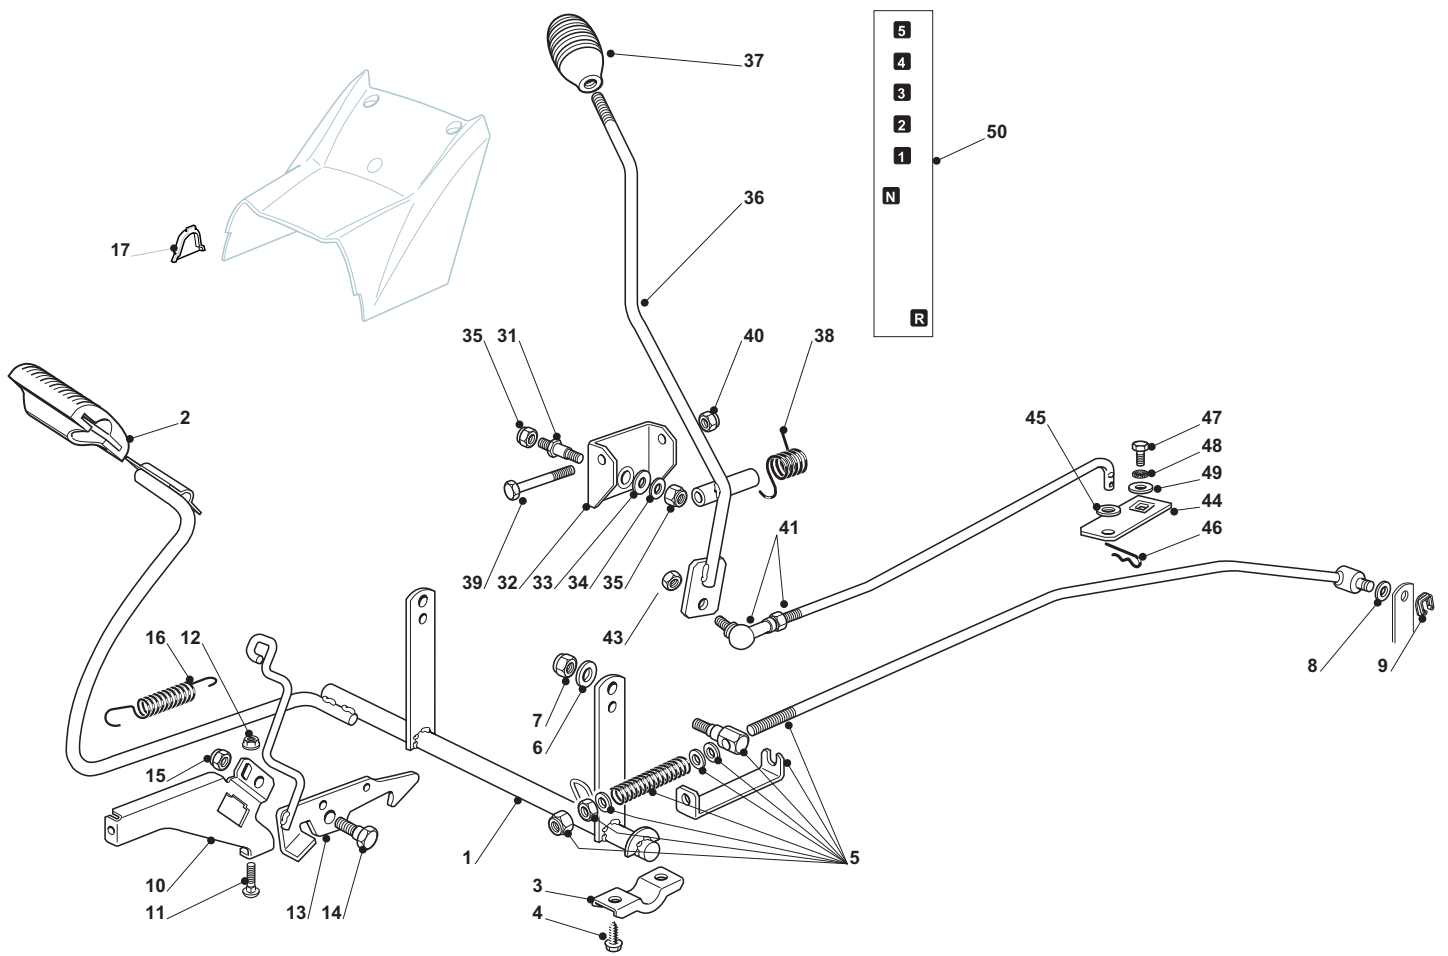

Brake And Gearbox Controls							
POS	CODE	Q.TY	DESCRIZIONE	DESCRIPTION	DESCRIPTION	BESCHREIBUNG	NOTES
1	82500027/1	1	Pedale	Pedal	Pedal	Pedal	
2	25110269/0	1	Copristaffa	Clamp Cover	Couvre Etrier	Bridedeckel	
3	27546015/1	2	Piastrina	Plate	Plaque	Platte	
4	12729601/1	4	Vite	Screw	Vis	Schraube	
5	382000541/1	1	Asta	Rod	Barre	Stange	
6	12523040/0	1	Rosetta	Washer	Rondelle	Scheibe	
7	12154510/0	1	Dado	Nut	Ecrou	Mutter	
8	12521350/0	1	Rondella	Washer	Rondelle	Scheibe	
9	12436050/0	1	Piastrina	Plate	Plaque	Platte	
10	25785261/0	1	Supporto	Support	Support	Halter	
11	12815200/0	2	Vite	Screw	Vis	Schraube	
12	12292102/0	2	Dado	Nut	Ecrou	Mutter	
13	82000531/0	1	Asta	Rod	Barre	Stange	
14	22524970/2	1	Perno	Pin	Pivot	Bolzen	
15	12155000/0	1	Dado	Nut	Ecrou	Mutter	
16	25430213/0	1	Molla	Spring	Ressort	Feder	
17	25207172/0	1	Piastrina (Mecc.)	Plate (Mech.)	Plaque (Mec.)	Platte (Mech.)	
31	25510035/0	1	Perno	Pin	Pivot	Bolzen	
32	82774247/0	1	Staffa	Clamp	Etrier	Bride	
33	22672152/0	1	Rondella	Washer	Rondelle	Scheibe	
34	12523060/0	1	Rondella	Washer	Rondelle	Scheibe	
35	12155010/0	2	Dado	Nut	Ecrou	Mutter	
36	82318215/0	1	Leva	Gearshift	Levier	Hebel	
37	25394510/0	1	Manopola	Knob	Poignee	Knopf	
38	25430258/0	1	Molla	Spring	Ressort	Feder	
39	12692050/0	1	Vite	Screw	Vis	Schraube	
40	12155000/0	1	Dado	Nut	Ecrou	Mutter	
41	382000545/0	1	Asta	Rod	Barre	Stange	
43	12155000/0	1	Dado	Nut	Ecrou	Mutter	
44	25318169/0	1	Leva	Gearshift	Levier	Hebel	
45	12521340/0	1	Rosetta	Washer	Rondelle	Scheibe	
46	24487997/0	1	Coppiglia	Cotter Pin	Goupille	Splint	
47	12735520/0	1	Vite	Screw	Vis	Schraube	
48	12540040/0	1	Rosetta	Washer	Rondelle	Scheibe	
49	22680009/0	1	Rondella	Washer	Rondelle	Scheibe	
50	14361447/0	1	Etichetta	Label	Etiquette	Klebzettel