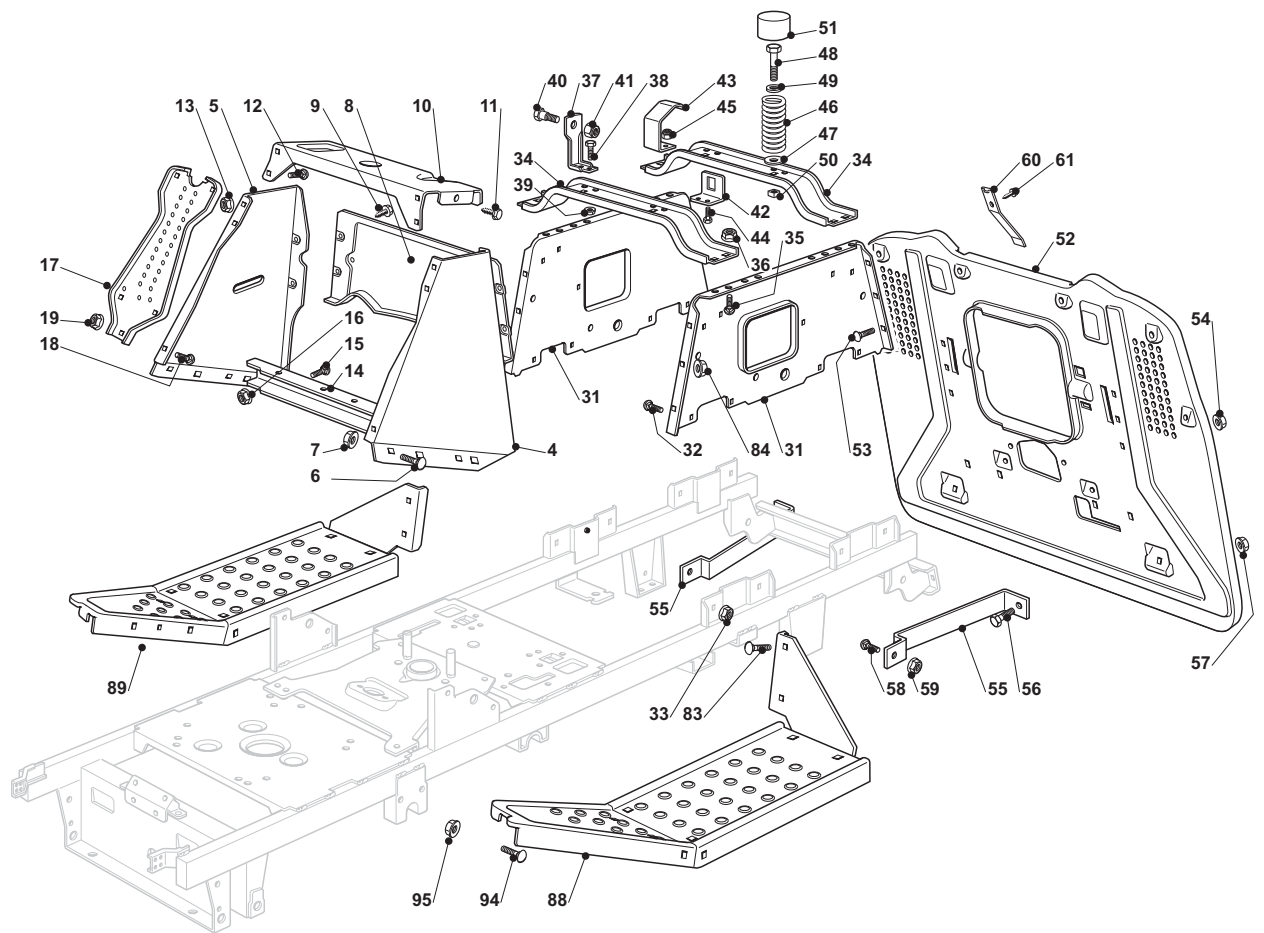

THIS INFORMATION IS NOT INTENDED FOR SALE OR RESALE, AND THIS NOTICE MUST REMAIN ON ALL COPIES.

GLOBAL GARDEN PRODUCTS

Chassis							
POS	CODE	Q.TY	DESCRIZIONE	DESCRIPTION	DESCRIPTION	BESCHREIBUNG	NOTES
4	325785243/1	1	Supp. Cruscotto Sin.	Left Dashboard Supp.	Support Tableau Gauche	Linker Konsolehalter	
5	25785245/0	1	Supp. Cruscotto Destro	Right Dashboard Supp.	Support Tableau Droite	Rechter Konsolehalter	
6	12818690/0	4	Vite	Screw	Vis	Schraube	
7	12293201/0	4	Dado	Nut	Ecrou	Mutter	
8	382785151/1	1	Supp. Cruscotto Posteriore	Rear Dashboard Supp	Support Tableau Arriere	Konsole Hinterrad	
9	12735110/0	4	Vite	Screw	Vis	Schraube	
10	25785255/0	1	Supp. Cruscotto Centr.	Central Dashboard Supp	Support Tableau Centr.	Zentr. Konsole Halter	
11	12735110/0	2	Vite	Screw	Vis	Schraube	
12	12815200/0	4	Vite	Screw	Vis	Schraube	
13	12292102/0	4	Dado	Nut	Ecrou	Mutter	
14	25785241/0	1	Supporto	Support	Support	Halter	
15	12815200/0	2	Vite	Screw	Vis	Schraube	
16	12292102/0	2	Dado	Nut	Ecrou	Mutter	
17	382785153/1	2	Supp. Cruscotto Anteriore	Front Dashboard Supp	Support Tableau Avant	Konsole Vorderrad	
18	12815200/0	2	Vite	Screw	Vis	Schraube	
19	12292102/0	2	Dado	Nut	Ecrou	Mutter	
31	325785249/1	2	Supporto Sedile	Seat Support	Support Siege	Sitzhalter	
32	12815200/0	8	Vite	Screw	Vis	Schraube	
33	12292102/0	8	Dado	Nut	Ecrou	Mutter	
34	325785257/1	2	Supporto Sedile	Seat Support	Support Siege	Sitzhalter	
35	12818690/0	8	Vite	Screw	Vis	Schraube	
36	12293201/0	8	Dado	Nut	Ecrou	Mutter	
37	25755039/0	2	Squadretta	Bracket	Equerre-Support	Winkel	
38	12792611/0	4	Vite	Screw	Vis	Schraube	
39	12293201/0	4	Dado	Nut	Ecrou	Mutter	
40	22524970/2	2	Perno	Pin	Pivot	Bolzen	
41	12155010/0	2	Dado	Nut	Ecrou	Mutter	
42	25755043/0	1	Squadretta	Bracket	Equerre-Support	Winkel	
43	25430253/0	1	Molla	Spring	Ressort	Feder	
44	12789000/0	2	Vite	Screw	Vis	Schraube	
45	12154330/0	2	Dado	Nut	Ecrou	Mutter	
46	125430257/1	2	Molla	Spring	Ressort	Feder	
47	12523070/0	2	Rondella	Washer	Rondelle	Scheibe	
48	12760515/0	2	Vite	Screw	Vis	Schraube	
49	22671653/0	2	Rosetta	Washer	Rondelle	Scheibe	
50	12360425/0	2	Dado	Nut	Ecrou	Mutter	
51	25122000/2	2	Cuffia	Hood	Protecteur	Schutzkasten	
52	382547041/1	1	Piastra	Plate	Plaque	Platte	
53	12792611/0	6	Vite	Screw	Vis	Schraube	
54	12293201/0	6	Dado	Nut	Ecrou	Mutter	
55	25650119/0	2	Rinforzo	Plate Stiffening	Renforcement Plaque	Platteverstaerkug	
56	12792611/0	2	Vite	Screw	Vis	Schraube	
57	12293201/0	2	Dado	Nut	Ecrou	Mutter	
58	12818690/0	2	Vite	Screw	Vis	Schraube	
59	12293201/0	2	Dado	Nut	Ecrou	Mutter	
60	27430554/0	1	Molla	Spring	Ressort	Feder	
61	12735110/0	1	Vite	Screw	Vis	Schraube	
83	12792611/0	4	Vite	Screw	Vis	Schraube	
84	12293201/0	4	Dado	Nut	Ecrou	Mutter	
94	12815200/0	4	Vite	Screw	Vis	Schraube	
95	12292102/0	4	Dado	Nut	Ecrou	Mutter	
102	382510083/0	1	Supporto Pedana Sinistro	Left Footboard Support	Support Marchepied Gauche	Linke Fussbretthalter	
103	382510081/0	1	Supporto Pedana Destro	Right Footboard Support	Support Marchepied Droite	Rechte Fussbretthalter	
104	25110327/0	1	Copripedana Sinistra	Left Footboard Cover	Couvre Marchepied Gau.	Linke Fussbrettdeckel	
105	25110326/0	1	Copripedana Destra	Right Footboard Cover	Couvre Marchepied Dro.	Rechte Fussbrettdeckel	