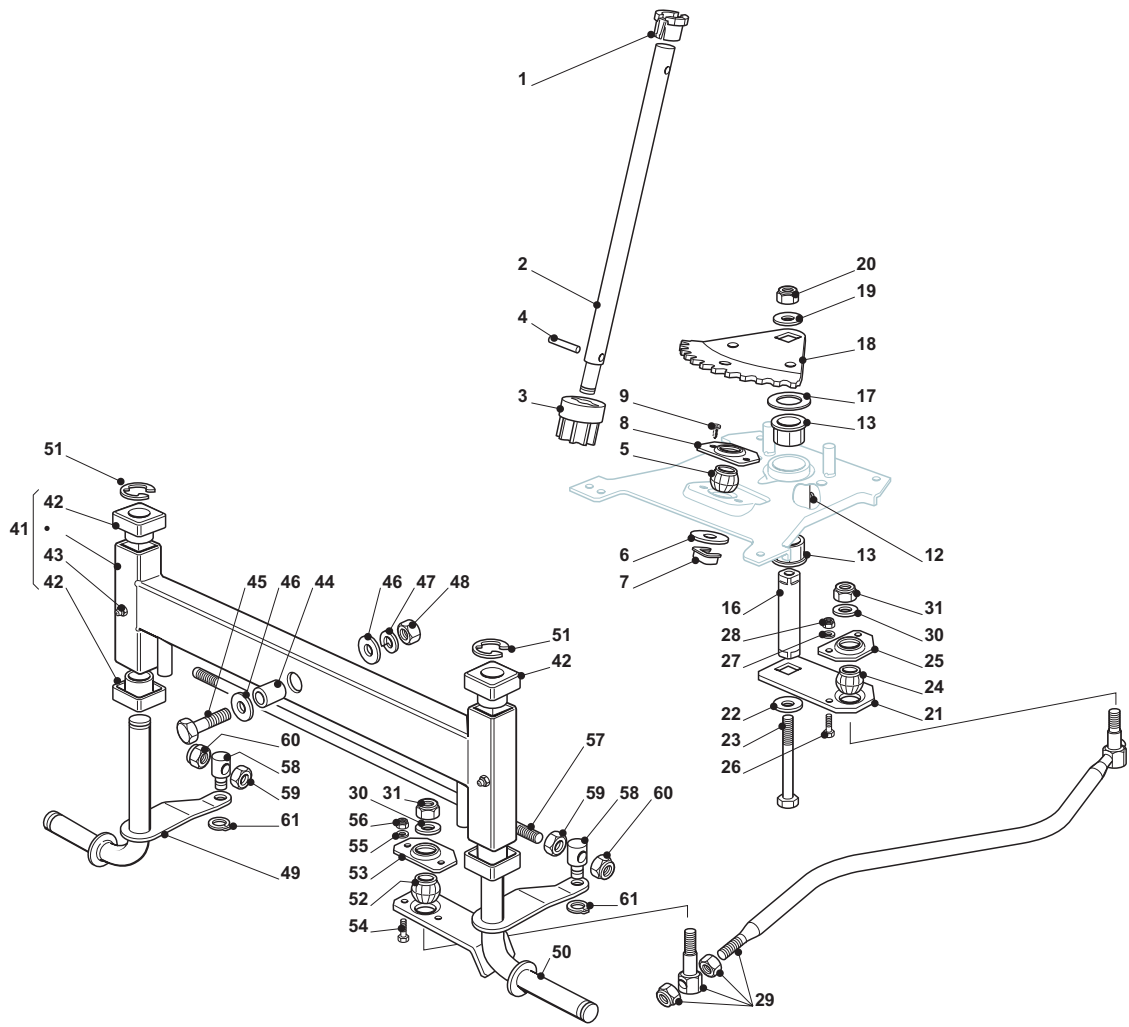

Steering							
POS	CODE	Q.TY	DESCRIZIONE	DESCRIPTION	DESCRIPTION	BESCHREIBUNG	NOTES
1	25038004/0	1	Boccola	Bush	Douille	Büchse	
2	125520006/1	1	Piantone	Steering Column	Tube De Direction	Lenkungsaeule	
3	27570050/0	1	Pignone	Pinion	Pignon	Ritzel	
4	12622650/0	1	Spina	Pin	Goupille	Stift	
5	25743000/0	1	Snodo	Joint	Joint	Gelenk	
6	12521370/0	1	Rondella	Washer	Rondelle	Scheibe	
7	12436030/0	1	Piastrina	Plate	Plaquette	Plattechen	
8	325785213/1	1	Supporto	Support	Support	Halter	
9	12729601/1	2	Vite	Screw	Vis	Schraube	
12	12379511/0	1	Ingrassatore	Grease Dispenser	Graisiseur	Fettbüchse	
13	25040624/0	2	Bussola	Bush	Douille	Büchse	
16	25510092/0	1	Perno	Pin	Pivot	Bolzen	
17	25670019/0	1	Rosetta	Washer	Rondelle	Scheibe	
18	25735513/0	1	Settore	Steering Shaft	Arbre Direction	Lenkungswelle	
19	12523080/0	1	Rosetta	Washer	Rondelle	Scheibe	
20	12155020/0	1	Dado	Nut	Ecrou	Mutter	
21	25318205/0	1	Leva	Lever	Levier	Hebel	
22	12523080/0	1	Rosetta	Washer	Rondelle	Scheibe	
23	12794985/0	1	Vite	Screw	Vis	Schraube	
24	25743000/0	1	Snodo	Joint	Joint	Gelenk	
25	325785213/1	1	Supporto	Support	Support	Halter	
26	12791213/1	2	Vite	Screw	Vis	Schraube	
27	12521330/0	2	Rosetta	Washer	Rondelle	Scheibe	
28	12154510/0	2	Dado	Nut	Ecrou	Mutter	
29	382000538/1	1	Asta Com. Sterzo	Steering Rod	Levier Barre De Direction	Lenkungsstab	
30	12523070/0	2	Rondella	Washer	Rondelle	Scheibe	
31	12155010/0	2	Dado	Nut	Ecrou	Mutter	
41	382034021/1	1	Bilanciere Con Boccola Ed Ingrassatore	Equalizer With Bush And Lubricator	Balancier Avec Douille Et Graisseur	Kipphebel Mit Büchse Und Fettbüchse	
42	25040622/0	4	Boccola	Bush	Douille	Büchse	
43	12379511/0	2	Ingrassatore	Grease Dispenser	Graisiseur	Fettbüchse	
44	25160016/0	1	Distanziale	Spacer	Entretoise	Entfernungsstück	
45	12692695/0	1	Vite	Screw	Vis	Schraube	
46	12523100/0	2	Rondella	Washer	Rondelle	Scheibe	
47	12587100/0	1	Grower	Grower	Grower	Grower	
48	12295300/0	1	Dado	Nut	Ecrou	Mutter	
49	82230363/0	1	Fusello Destro	Right Stub Axle	Fuseau Droite	Rechter Achsschenkel	
50	82230365/0	1	Fusello Sinistro	Left Stub Axle	Fuseau Gauche	Linker Achsschenkel	
51	12001000/0	2	Anello Elastico	Snap Ring	Anneau Ressort	Sprengring	
52	25743000/0	1	Snodo	Joint	Joint	Gelenk	
53	325785213/1	1	Supporto	Support	Support	Halter	
54	12791213/1	2	Vite	Screw	Vis	Schraube	
55	12521330/0	2	Rosetta	Washer	Rondelle	Scheibe	
56	12154510/0	2	Dado	Nut	Ecrou	Mutter	
57	25840022/0	1	Tirante Colleg. Fuselli	Tie Rod	Tirant	Spannstange	
58	25510096/0	2	Perno	Pin	Pivot	Bolzen	
59	12295200/0	2	Dado	Nut	Ecrou	Mutter	
60	12156602/0	2	Dado	Nut	Ecrou	Mutter	
61	12000956/0	2	Anello Elastico	Snap Ring	Anneau Ressort	Sprengring