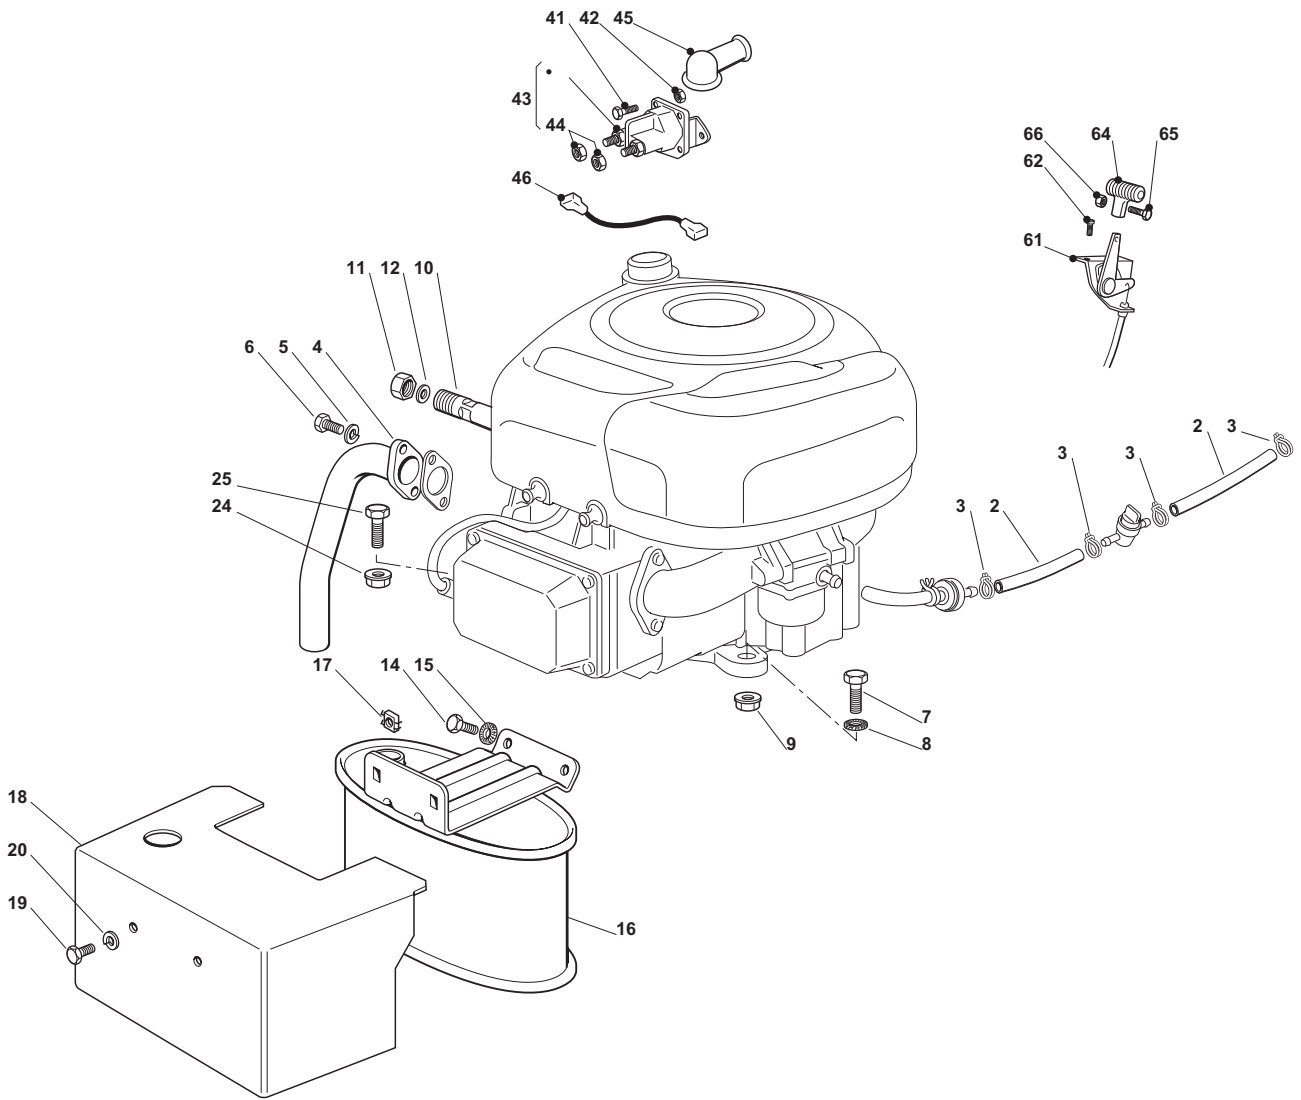

Engine - B&S 11.5 - 12.5 - 13.5 HP

POS	CODE	Q.TY	DESCRIZIONE	DESCRIPTION	DESCRIPTION	BESCHREIBUNG	NOTES
2	25869057/0	1	Tubo Collegamento (1000 Mm)	Connecting Tube (1000 Mm)	Tube De Connexion (1000 Mm)	Verbindungsrohr (1000 Mm)	
3	18375051/1	4	Fascetta	Fair Led	Fixation De Cable	Kabelbefestigung	
4	18738224/0	1	Tubo Scarico	Exhaust Tube	Tube Echappement	Abgasungrohr	
5	12583500/0	2	Grower	Grower	Grower	Grower	
6	12735530/0	2	Vite	Screw	Vis	Schraube	
7	12691115/0	1	Vite	Screw	Vis	Schraube	
8	12540260/0	1	Rondella	Washer	Rondelle	Scheibe	
9	12154210/0	1	Dado	Nut	Ecrou	Mutter	
10	25598050/0	1	Prolunga Scarico Olio	Oil Discharge Extension	Extension Dech. Huile	Öl Abfluss	
11	18737849/0	1	Tappo Per Prolunga	Oil Cap	Bouchon Huile	Oelverschluss	
12	18401001/1	1	Guarnizione	Oil Seal	Garniture	Dichtung	
14	12793102/0	2	Vite	Screw	Vis	Schraube	
15	12540260/0	2	Rondella	Washer	Rondelle	Scheibe	
16	182750010/0	1	Silenziatore	Muffler	Silenceux	Auspuff	
17	12360425/0	2	Dado	Nut (Mech.)	Ecrou	Mutter	
18	82598009/2	1	Protezione	Guard	Protection	Schutzze	
19	12792611/0	2	Vite	Screw	Vis	Schraube	
20	12583500/0	2	Grower	Grower	Grower	Grower	
24	12154210/0	3	Dado	Nut	Ecrou	Mutter	
25	12691100/0	3	Vite	Screw	Vis	Schraube	
41	12791213/1	2	Vite	Screw	Vis	Schraube	
42	12292102/0	2	Dado	Nut	Ecrou	Mutter	
43	18736110/0	1	Relé Avviamento	Starter Relay	Relais D'Allumage	Anlassrelais	
44	12360352/0	2	Dado	Nut	Ecrou	Mutter	
45	18564864/1	1	Cappuccio	Protection	Capuchon	Stecker	
46	25065017/0	1	Cavo Relé Avv.	Cable	Cable	Kabel	
61	82000200/1	1	Acceleratore	Accelerator	Accelérateur	Gas Zug	
62	125943012/0	2	Vite	Screw	Vis	Schraube	
64	25394501/0	1	Manopolina	Handle	Poigne	Griff	
65	12726388/0	1	Vite	Screw	Vis	Schraube	
66	12290800/0	1	Dado	Nut	Ecrou	Mutter