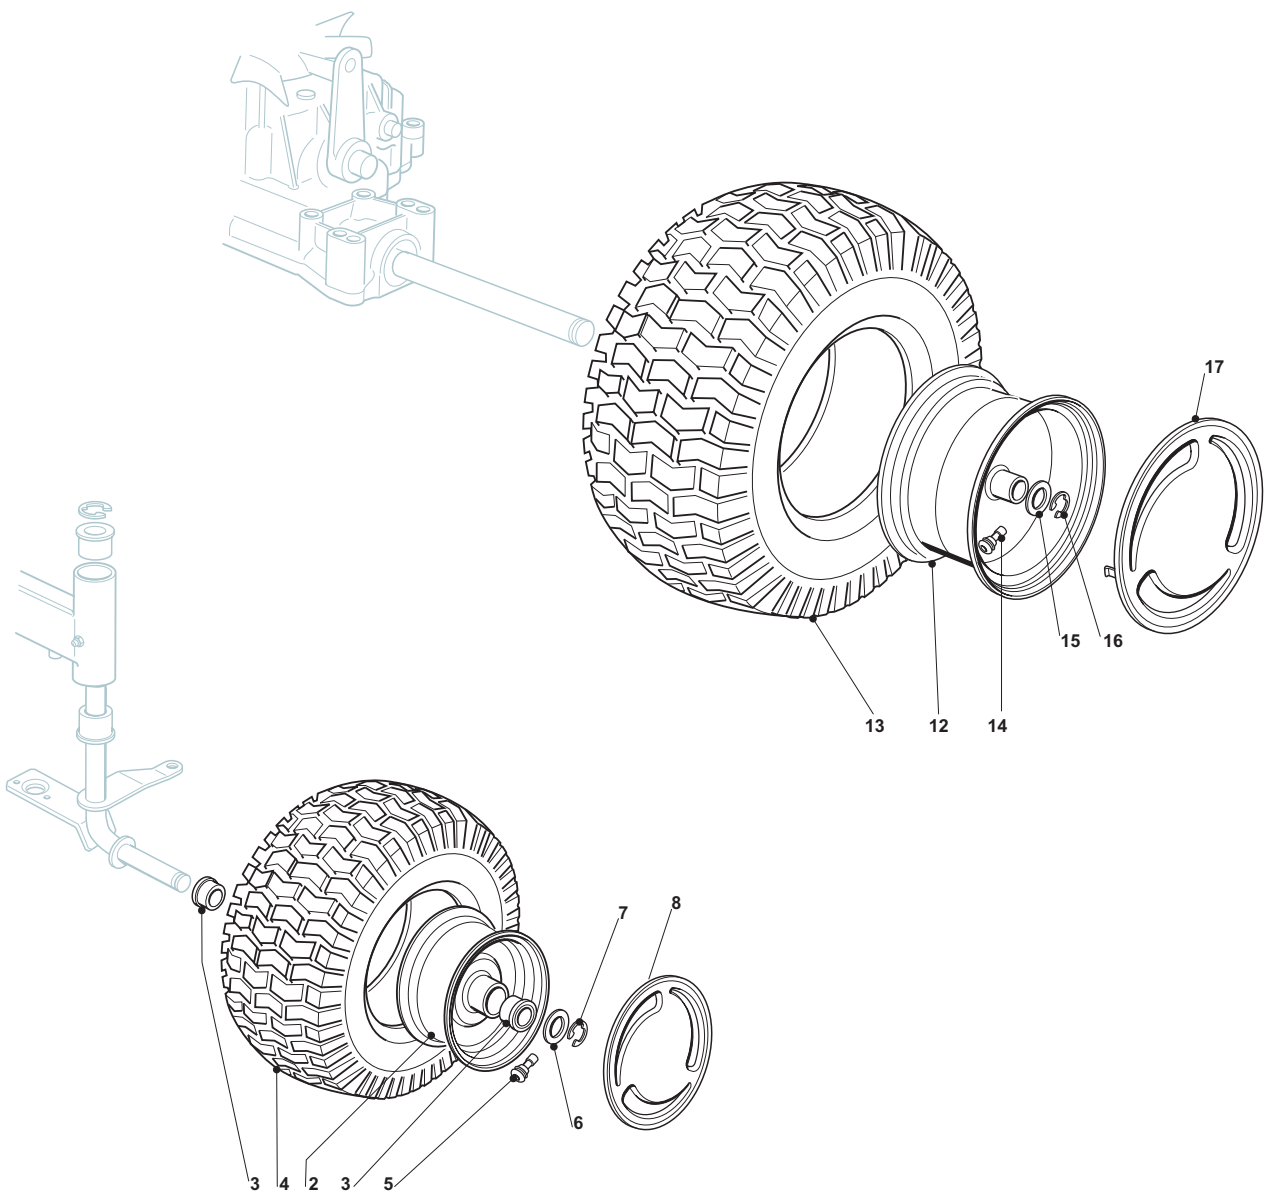

Wheels							
POS	CODE	Q.TY	DESCRIZIONE	DESCRIPTION	DESCRIPTION	BESCHREIBUNG	NOTES
2	182000598/0	2	Cerchio Ruota	Rimm	Bandage Roue	Vorderrad Felger	
3	25122200/2	4	Cuscinetto	Bearing	Roulement	Lager	
4	125590014/0	2	Pneumatico 13 "	Tyre 13 "	Pneu 13 "	Reifen 13 "	
4	127590066/0	2	Pneumatico 15"	Tyre 15"	Pneu 15"	Reifen 15"	
5	25950000/0	2	Valvola	Valve	Soupape	Ventil	
6	25670005/1	2	Rosetta	Washer	Rondelle	Scheibe	
7	12001000/0	2	Anello Elastico	Snap Ring	Anneau Ressort	Sprengring	
8	82110252/0	2	Coprinozzo	Hub Cover	Couvre Moyeu	Nabendeckel	
12	182000599/0	2	Cerchio Ruota	Rimm	Bandage Roue	Hintrerrad Felger	
13	125590015/0	2	Pneumatico	Shoe	Pneu	Reifen	
14	25950000/0	2	Valvola	Valve	Soupape	Ventil	
15	25670005/1	2	Rosetta	Washer	Rondelle	Scheibe	
16	12001010/0	2	Anello Elastico	Snap Ring	Anneau Ressort	Sprengring	
17	82110253/0	2	Copri ruota Post.	Rear Wheel Deck	Couvre Roue Post.	Hinterraddeckel