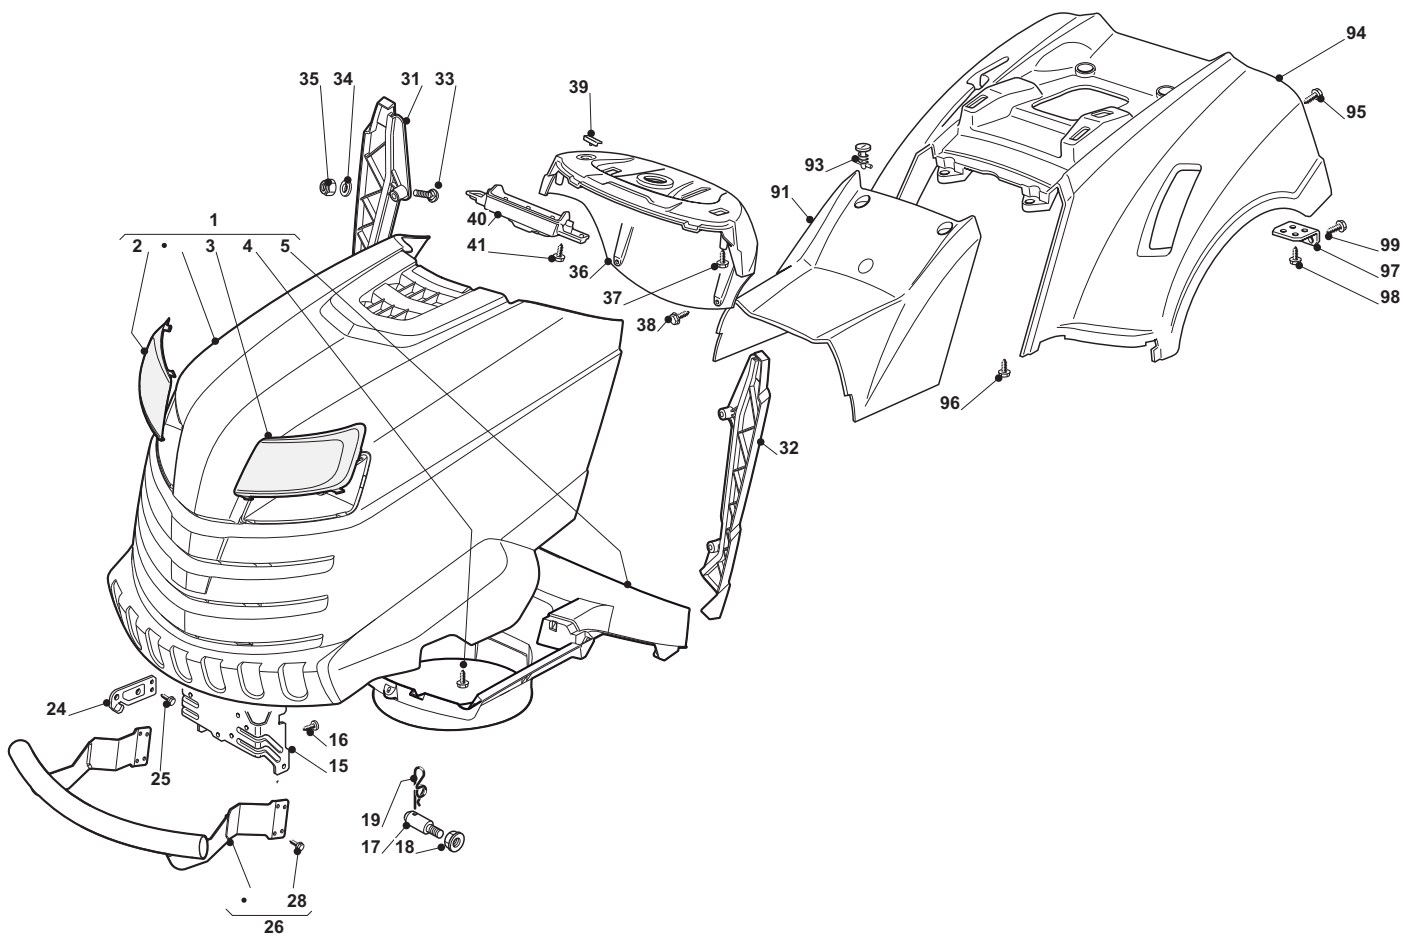

Body							In parts list notes identify as model NJA
POS	CODE	Q.TY	DESCRIZIONE	DESCRIPTION	DESCRIPTION	BESCHREIBUNG	NOTES
1	382076962/0	1	Cofano	Engine Hood	Capot	Haubesatz	
2	325410899/0	1	Mascherina Destra	Right Grill	Panneau Droite	Rechter Schutz	
3	325410900/0	1	Mascherina Sinistra	Left Grill	Panneau Gauche	Linker Schutz	
4	12735404/0	7	Vite	Screw	Vis	Schraube	
5	325108052/0	7	Convogliatore	Conveyor	Convoyeur	Konveyor	
15	325774301/2	1	Supporto Cofano	Engine Hood Support	Support Capot	Haubehalter	
16	12735403/0	5	Vite	Screw	Vis	Schraube	
17	25510079/0	2	Perno	Pin	Pivot	Augenabscheider	
18	12293201/0	2	Dado	Nut	Ecrou	Mutter	
19	24487998/0	2	Coppiglia	Cotter Pin	Goupille	Splint	
24	325547109/2	2	Piastrina	Plate	Plaque	Platte	
25	12731580/0	4	Vite	Screw	Vis	Schraube	
26	382869041/0	1	Protezione Silenziatore	Muffler Protection	Protection Silencieux	Auspuffschutz	
28	12734995/0	4	Vite	Screw	Vis	Schraube	
31	325599014/0	1	Supp. Cruscotto Destro	Right Dashboard Supp.	Support Tableau Droite	Rechter Konsolehalter	
32	325599015/0	1	Supp. Cruscotto Sin.	Left Dashboard Supp.	Support Tableau Gauche	Linker Konsolehalter	
33	12815221/0	4	Vite	Screw	Vis	Schraube	
34	12521330/0	4	Rosetta	Washer	Rondelle	Scheibe	
35	12154510/0	4	Dado	Nut	Ecrou	Mutter	
36	325120188/2	1	Cruscotto	Dashboard	Tableau De Bord	Konsole	
37	12728440/0	2	Vite	Screw	Vis	Schraube	
38	12735402/0	2	Vite	Screw	Vis	Schraube	
39	25260000/0	2	Gommino	Grommet	Protection	Schutz	
40	25600074/0	1	Protezione Scheda	Card Protection	Protection De Carte	Karteschutz	
41	12735402/0	2	Vite	Screw	Vis	Schraube	
91	325110420/0	1	Copertura Centrale, Bianco	Cover, White	Couvre, Blanc	Kappe, Weiß	
93	25580020/0	2	Perno	Pivot	Goujon	Stift	
94	325110419/0	1	Copertura Ruote, Bianco	Wheels Cover, White	Couvre-Roues, Blanc	Radenkappe, Weiß	
95	12735402/0	4	Vite	Screw	Vis	Schraube	
96	12735402/0	2	Vite	Screw	Vis	Schraube	
97	25755041/0	2	Squadretta	Bracket	Equerre-Support	Winkel	
98	12728686/0	4	Vite	Screw	Vis	Schraube	
99	12735110/0	2	Vite	Screw	Vis	Schraube