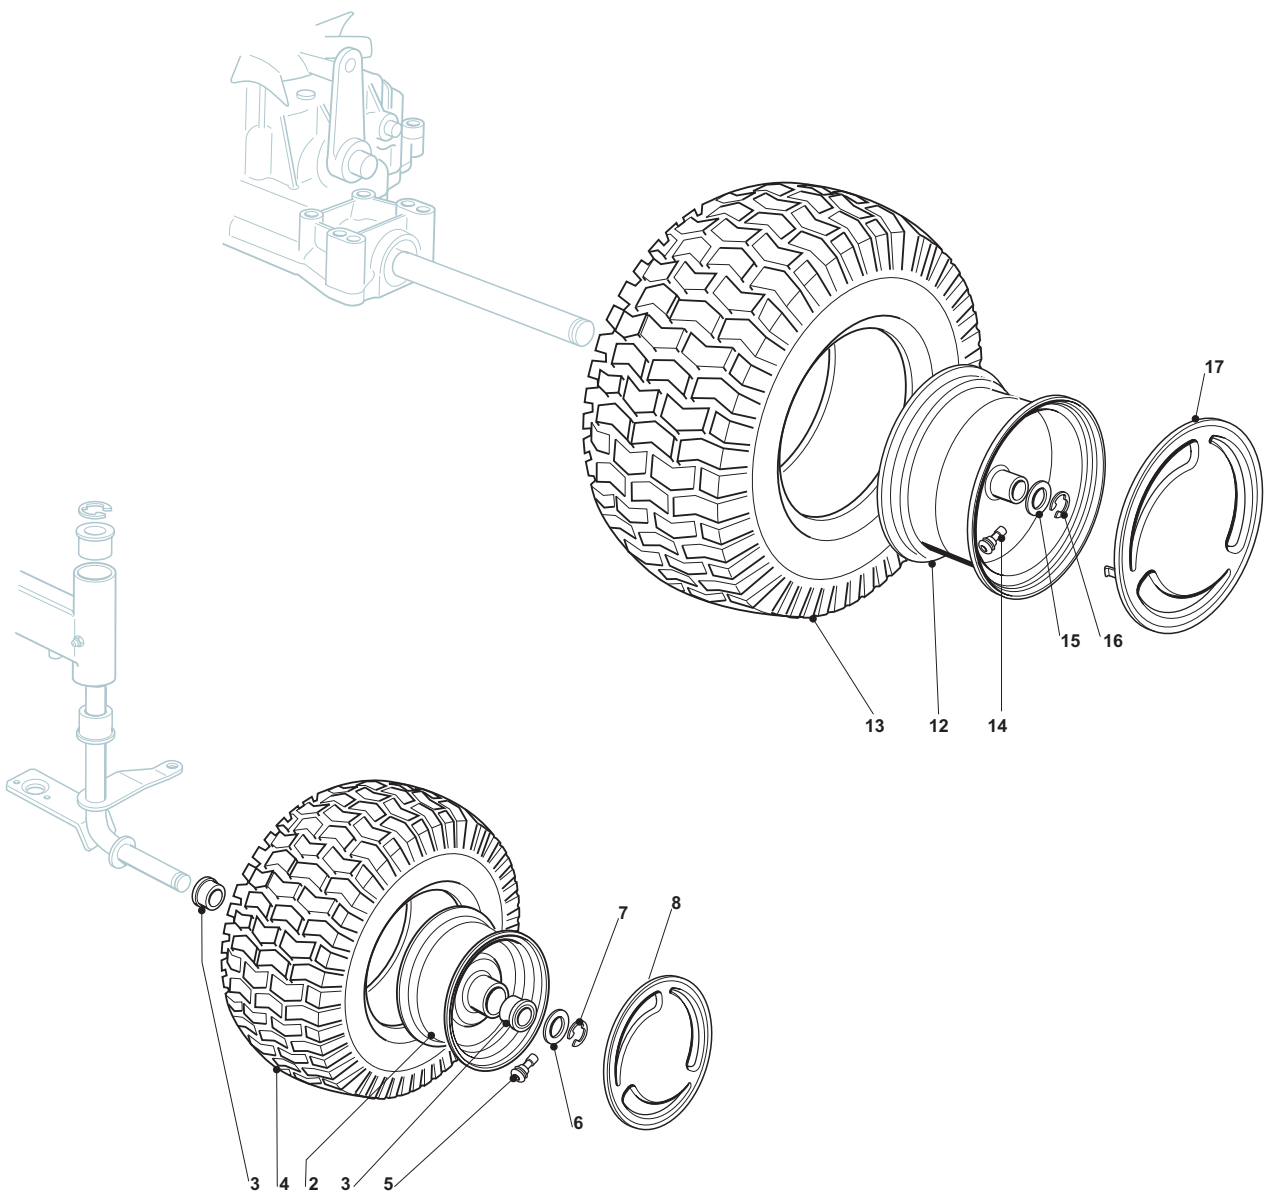

Wheels							
POS	CODE	Q.TY	DESCRIZIONE	DESCRIPTION	DESCRIPTION	BESCHREIBUNG	NOTES
2	182000598/0	2	Cerchio Ruota	Rimm	Bandage Roue	Vorderrad Felger	
3	25122200/2	4	Cuscinetto	Bearing	Roulement	Lager	
4	125590014/0	2	Pneumatico 13 "	Tyre 13 "	Pneu 13 "	Reifen 13 "	
4	127590066/0	2	Pneumatico 15"	Tyre 15"	Pneu 15"	Reifen 15"	
5	25950000/0	2	Valvola	Valve	Soupape	Ventil	
6	25670005/1	2	Rosetta	Washer	Rondelle	Scheibe	
7	12001000/0	2	Anello Elastico	Snap Ring	Anneau Ressort	Sprengring	
8	82110252/0	2	Coprinozzo	Hub Cover	Couvre Moyeu	Nabendeckel	
12	182000599/0	2	Cerchio Ruota	Rimm	Bandage Roue	Hintrerrad Felger	
13	125590015/0	2	Pneumatico	Shoe	Pneu	Reifen	
14	25950000/0	2	Valvola	Valve	Soupape	Ventil	
15	25670005/1	2	Rosetta	Washer	Rondelle	Scheibe	
16	12001010/0	2	Anello Elastico	Snap Ring	Anneau Ressort	Sprengring	
17	82110253/0	2	Copri ruota Post.	Rear Wheel Deck	Couvre Roue Post.	Hinterraddeckel