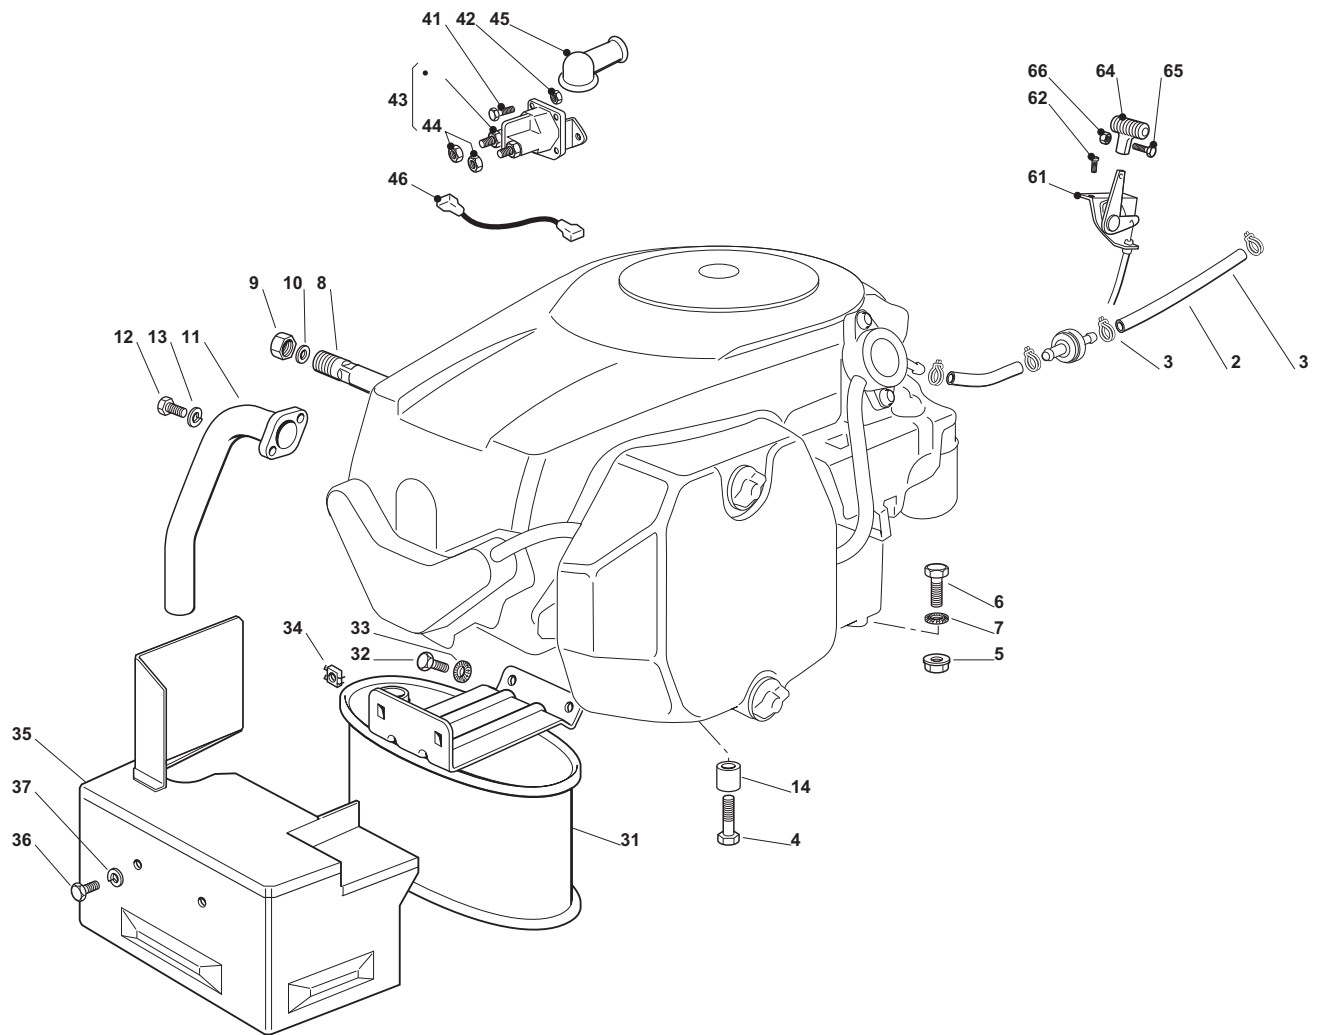

Engine - Kohler 16 HP

POS	CODE	Q.TY	DESCRIZIONE	DESCRIPTION	DESCRIPTION	BESCHREIBUNG	NOTES
2	25869057/0	1	Tubo Collegamento (1000 Mm)	Connecting Tube (1000 Mm)	Tube De Connexion (1000 Mm)	Verbindungsrohr (1000 Mm)	
3	18375051/1	2	Fascetta	Fair Led	Fixation De Cable	Kabelbefestigung	
4	112735108/1	3	Vite	Screw	Vis	Schraube	
5	12154210/0	1	Dado	Nut	Ecrou	Mutter	
6	12691115/0	1	Vite	Screw	Vis	Schraube	
7	12540260/0	1	Rondella	Washer	Rondelle	Scheibe	
8	27598060/0	1	Prolunga Scarico Olio	Oil Discharge Extension	Extension Dech. Huile	Öl Abfluss	
9	18737849/0	1	Tappo Per Prolunga	Oil Cap	Bouchon Huile	Oelverschluss	
10	18401001/1	1	Guarnizione	Oil Seal	Garniture	Dichtung	
11	18738227/0	1	Tubo Scarico	Exhaust Tube	Tube Echappement	Abgasungrohr	
12	12735530/0	2	Vite	Screw	Vis	Schraube	
13	12583500/0	2	Grower	Grower	Grower	Grower	
14	25160035/0	3	Distanziale	Spacer	Entretoise	Entfernungsstück	
31	182750010/0	1	Silenziatore	Muffler	Silenceux	Auspuff	
32	12793102/0	2	Vite	Screw	Vis	Schraube	
33	12540260/0	2	Rondella	Washer	Rondelle	Scheibe	
34	12360425/0	2	Dado	Nut (Mech.)	Ecrou	Mutter	
35	82598029/0	1	Protezione	Guard	Protection	Schutze	
36	12792611/0	2	Vite	Screw	Vis	Schraube	
37	12583500/0	2	Grower	Grower	Grower	Grower	
41	12791213/1	2	Vite	Screw	Vis	Schraube	
42	12292102/0	2	Dado	Nut	Ecrou	Mutter	
43	18736110/0	1	Relé Avviamento	Starter Relay	Relais D'Allumage	Anlassrelais	
44	12360352/0	2	Dado	Nut	Ecrou	Mutter	
45	18564864/1	1	Cappuccio	Protection	Capuchon	Stecker	
46	25065017/0	1	Cavo Relé Avv.	Cable	Cable	Kabel	
61	82000200/1	1	Acceleratore	Accelerator	Accelérateur	Gas Zug	
62	125943012/0	2	Vite	Screw	Vis	Schraube	
64	25394501/0	1	Manopolina	Handle	Poigne	Griff	
65	12726388/0	1	Vite	Screw	Vis	Schraube	
66	12290800/0	1	Dado	Nut	Ecrou	Mutter