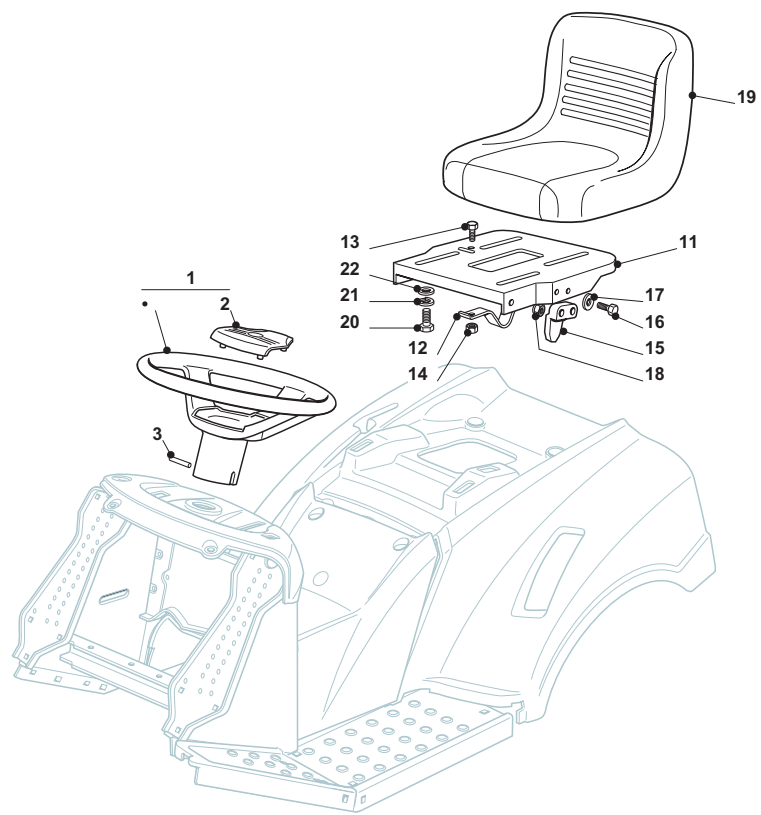

Seat & Steering Wheel							
POS	CODE	Q.TY	DESCRIZIONE	DESCRIPTION	DESCRIPTION	BESCHREIBUNG	NOTES
1	25961216/0	1	Volante,Nero	Steering Wheel	Volant,Noire	Lenkrad,Schwarz	
2	25580501/0	1	Tappo,Nero	Cap	Bouchon,Noire	Stopfen,Schwarz	
3	12620299/0	1	Spina	Pin	Goupille	Stift	
11	25547033/1	1	Piastra	Plate	Plaque	Platte	
12	25430223/2	1	Molla	Spring	Ressort	Feder	
13	12789000/0	1	Vite	Screw	Vis	Schraube	
14	12154330/0	1	Dado	Nut	Ecrou	Mutter	
15	27063021/1	1	Camma	Cam	Came	Nocken	
16	12789100/0	2	Vite	Screw	Vis	Schraube	
17	12523020/0	2	Rosetta	Washer	Rondelle	Scheibe	
18	12154330/0	2	Dado	Nut	Ecrou	Mutter	
19	125722471/0	1	Sedile	Seat	Siege	Sitz	
20	12793101/0	4	Vite	Screw	Vis	Schraube	
21	12583500/0	4	Grower	Grower	Grower	Grower	
22	12523060/0	4	Rondella	Washer	Rondelle	Scheibe