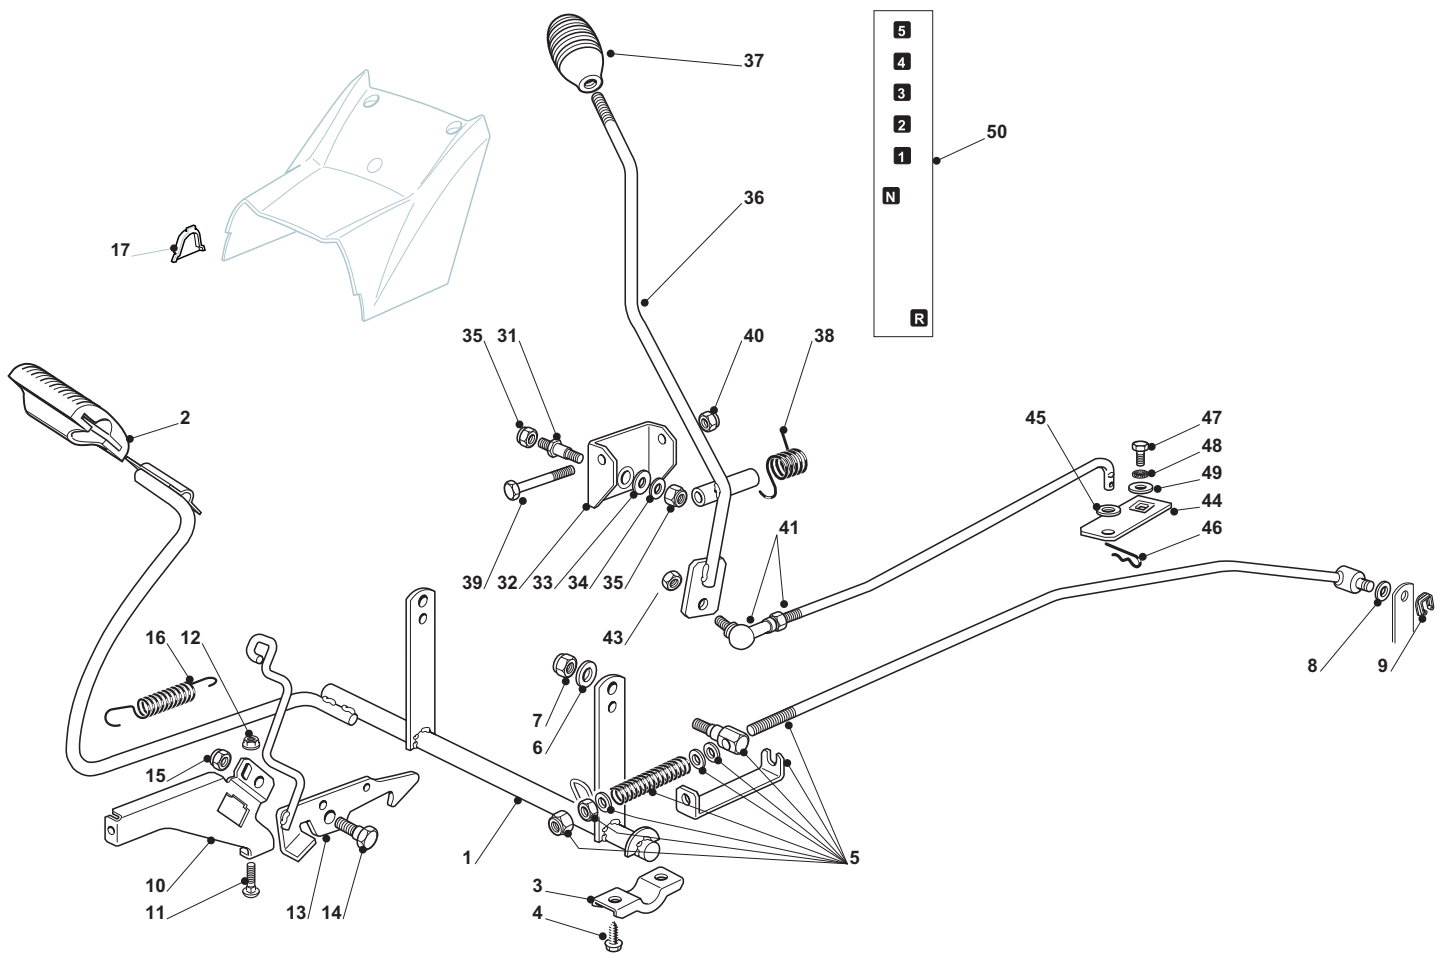

Brake And Gearbox Controls							
POS	CODE	Q.TY	DESCRIZIONE	DESCRIPTION	DESCRIPTION	BESCHREIBUNG	NOTES
1	82500027/1	1	Pedale	Pedal	Pedal	Pedal	
2	25110269/0	1	Copristaffa	Clamp Cover	Couvre Etrier	Bridedeckel	
3	27546015/1	2	Piastrina	Plate	Plaque	Platte	
4	12729601/1	4	Vite	Screw	Vis	Schraube	
5	382000541/1	1	Asta	Rod	Barre	Stange	
6	12523040/0	1	Rosetta	Washer	Rondelle	Scheibe	
7	12154510/0	1	Dado	Nut	Ecrou	Mutter	
8	12521350/0	1	Rondella	Washer	Rondelle	Scheibe	
9	12436050/0	1	Piastrina	Plate	Plaque	Platte	
10	25785261/0	1	Supporto	Support	Support	Halter	
11	12815200/0	2	Vite	Screw	Vis	Schraube	
12	12292102/0	2	Dado	Nut	Ecrou	Mutter	
13	82000531/0	1	Asta	Rod	Barre	Stange	
14	22524970/2	1	Perno	Pin	Pivot	Bolzen	
15	12155000/0	1	Dado	Nut	Ecrou	Mutter	
16	25430213/0	1	Molla	Spring	Ressort	Feder	
17	25207172/0	1	Piastrina (Mecc.)	Plate (Mech.)	Plaque (Mec.)	Platte (Mech.)	
31	25510035/0	1	Perno	Pin	Pivot	Bolzen	
32	82774247/0	1	Staffa	Clamp	Etrier	Bride	
33	22672152/0	1	Rondella	Washer	Rondelle	Scheibe	
34	12523060/0	1	Rondella	Washer	Rondelle	Scheibe	
35	12155010/0	2	Dado	Nut	Ecrou	Mutter	
36	82318215/0	1	Leva	Gearshift	Levier	Hebel	
37	25394510/0	1	Manopola	Knob	Poignee	Knopf	
38	25430258/0	1	Molla	Spring	Ressort	Feder	
39	12692050/0	1	Vite	Screw	Vis	Schraube	
40	12155000/0	1	Dado	Nut	Ecrou	Mutter	
41	382000545/0	1	Asta	Rod	Barre	Stange	
43	12155000/0	1	Dado	Nut	Ecrou	Mutter	
44	25318169/0	1	Leva	Gearshift	Levier	Hebel	
45	12521340/0	1	Rosetta	Washer	Rondelle	Scheibe	
46	24487997/0	1	Coppiglia	Cotter Pin	Goupille	Splint	
47	12735520/0	1	Vite	Screw	Vis	Schraube	
48	12540040/0	1	Rosetta	Washer	Rondelle	Scheibe	
49	22680009/0	1	Rondella	Washer	Rondelle	Scheibe	
50	14361447/0	1	Etichetta	Label	Etiquette	Klebzettel