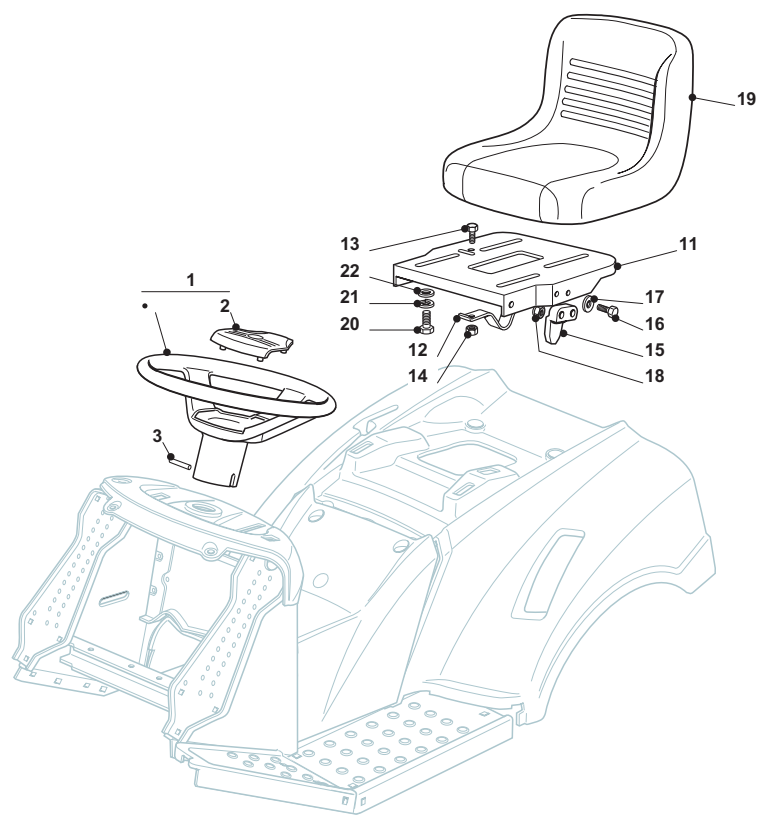

Seat & Steering Wheel							
POS	CODE	Q.TY	DESCRIZIONE	DESCRIPTION	DESCRIPTION	BESCHREIBUNG	NOTES
1	25961216/0	1	Volante,Nero	Steering Wheel	Volant,Noire	Lenkrad,Schwarz	
2	25580501/0	1	Tappo,Nero	Cap	Bouchon,Noire	Stopfen,Schwarz	
3	12620299/0	1	Spina	Pin	Goupille	Stift	
11	25547033/1	1	Piastra	Plate	Plaque	Platte	
12	25430223/2	1	Molla	Spring	Ressort	Feder	
13	12789000/0	1	Vite	Screw	Vis	Schraube	
14	12154330/0	1	Dado	Nut	Ecrou	Mutter	
15	27063021/1	1	Camma	Cam	Came	Nocken	
16	12789100/0	2	Vite	Screw	Vis	Schraube	
17	12523020/0	2	Rosetta	Washer	Rondelle	Scheibe	
18	12154330/0	2	Dado	Nut	Ecrou	Mutter	
19	125722471/0	1	Sedile	Seat	Siege	Sitz	
20	12793101/0	4	Vite	Screw	Vis	Schraube	
21	12583500/0	4	Grower	Grower	Grower	Grower	
22	12523060/0	4	Rondella	Washer	Rondelle	Scheibe