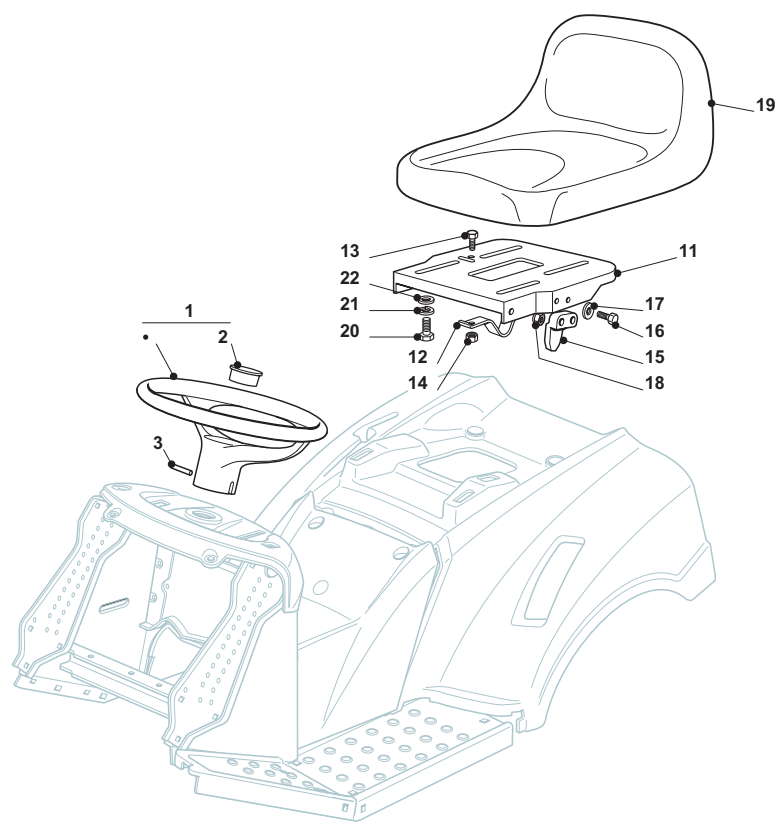

Seat & Steering Wheel							
POS	CODE	Q.TY	DESCRIZIONE	DESCRIPTION	DESCRIPTION	BESCHREIBUNG	NOTES
1	25961201/0	1	Volante	Steering Wheel	Volant	Lenkrad	
2	25120230/0	1	Tappo	Cap	Bouchon	Stopfen	
3	12620299/0	1	Spina	Pin	Goupille	Stift	
11	25547033/1	1	Piastra	Plate	Plaque	Platte	
12	25430223/2	1	Molla	Spring	Ressort	Feder	
13	12789000/0	1	Vite	Screw	Vis	Schraube	
14	12154330/0	1	Dado	Nut	Ecrou	Mutter	
15	27063021/1	1	Camma	Cam	Came	Nocken	
16	12789100/0	2	Vite	Screw	Vis	Schraube	
17	12523020/0	2	Rosetta	Washer	Rondelle	Scheibe	
18	12154330/0	2	Dado	Nut	Ecrou	Mutter	
19	25722453/1	1	Sedile	Seat	Siege	Sitz	
20	12793101/0	4	Vite	Screw	Vis	Schraube	
21	12583500/0	4	Grower	Grower	Grower	Grower	
22	12523060/0	4	Rondella	Washer	Rondelle	Scheibe	