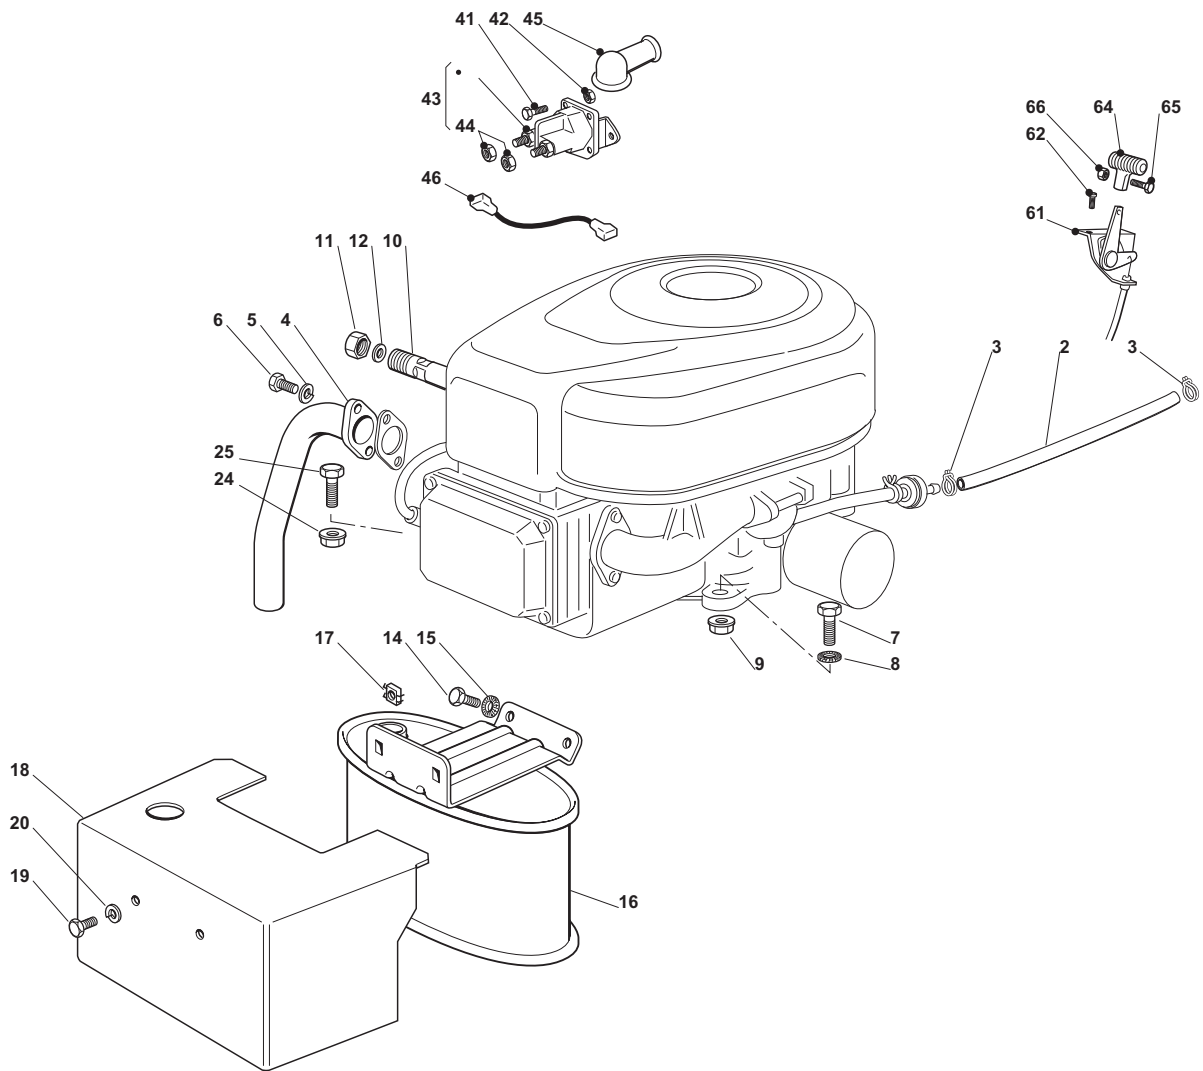

Engine - B&S 15.5 - 16.5 HP							
POS	CODE	Q.TY	DESCRIZIONE	DESCRIPTION	DESCRIPTION	BESCHREIBUNG	NOTES
2	25869057/0	1	Tubo Collegamento (1000 Mm)	Connecting Tube (1000 Mm)	Tube De Connexion (1000 Mm)	Verbindungsrohr (1000 Mm)	
3	18375051/1	2	Fascetta	Fair Led	Fixation De Cable	Kabelbefestigung	
4	18738206/0	1	Tubo Scarico	Exhaust Tube	Tube Echappement	Abgasungrohr	
5	12583500/0	2	Grower	Grower	Grower	Grower	
6	12735530/0	2	Vite	Screw	Vis	Schraube	
7	12691115/0	1	Vite	Screw	Vis	Schraube	
8	12540260/0	1	Rondella	Washer	Rondelle	Scheibe	
9	12154210/0	1	Dado	Nut	Ecrou	Mutter	
10	25598050/0	1	Prolunga Scarico Olio	Oil Discharge Extension	Extension Dech. Huile	Öl Abfluss	
11	18737849/0	1	Tappo Per Prolunga	Oil Cap	Bouchon Huile	Oelverschluss	
12	18401001/1	1	Guarnizione	Oil Seal	Garniture	Dichtung	
14	12793102/0	2	Vite	Screw	Vis	Schraube	
15	12540260/0	2	Rondella	Washer	Rondelle	Scheibe	
16	182750010/0	1	Silenziatore	Muffler	Silenceux	Auspuff	
17	12360425/0	2	Dado	Nut (Mech.)	Ecrou	Mutter	
18	82598009/2	1	Protezione	Guard	Protection	Schutze	
19	12792611/0	2	Vite	Screw	Vis	Schraube	
20	12583500/0	2	Grower	Grower	Grower	Grower	
24	12154210/0	3	Dado	Nut	Ecrou	Mutter	
25	12691100/0	3	Vite	Screw	Vis	Schraube	
41	12791213/1	2	Vite	Screw	Vis	Schraube	
42	12292102/0	2	Dado	Nut	Ecrou	Mutter	
43	18736110/0	1	Relé Avviamento	Starter Relay	Relais D'Allumage	Anlassrelais	
44	12360352/0	2	Dado	Nut	Ecrou	Mutter	
45	18564864/1	1	Cappuccio	Protection	Capuchon	Stecker	
46	25065017/0	1	Cavo Relé Avv.	Cable	Cable	Kabel	
61	82000200/1	1	Acceleratore	Accelerator	Accelérateur	Gas Zug	
62	125943012/0	2	Vite	Screw	Vis	Schraube	
64	25394501/0	1	Manopolina	Handle	Poigne	Griff	
65	12726388/0	1	Vite	Screw	Vis	Schraube	
66	12290800/0	1	Dado	Nut	Ecrou	Mutter