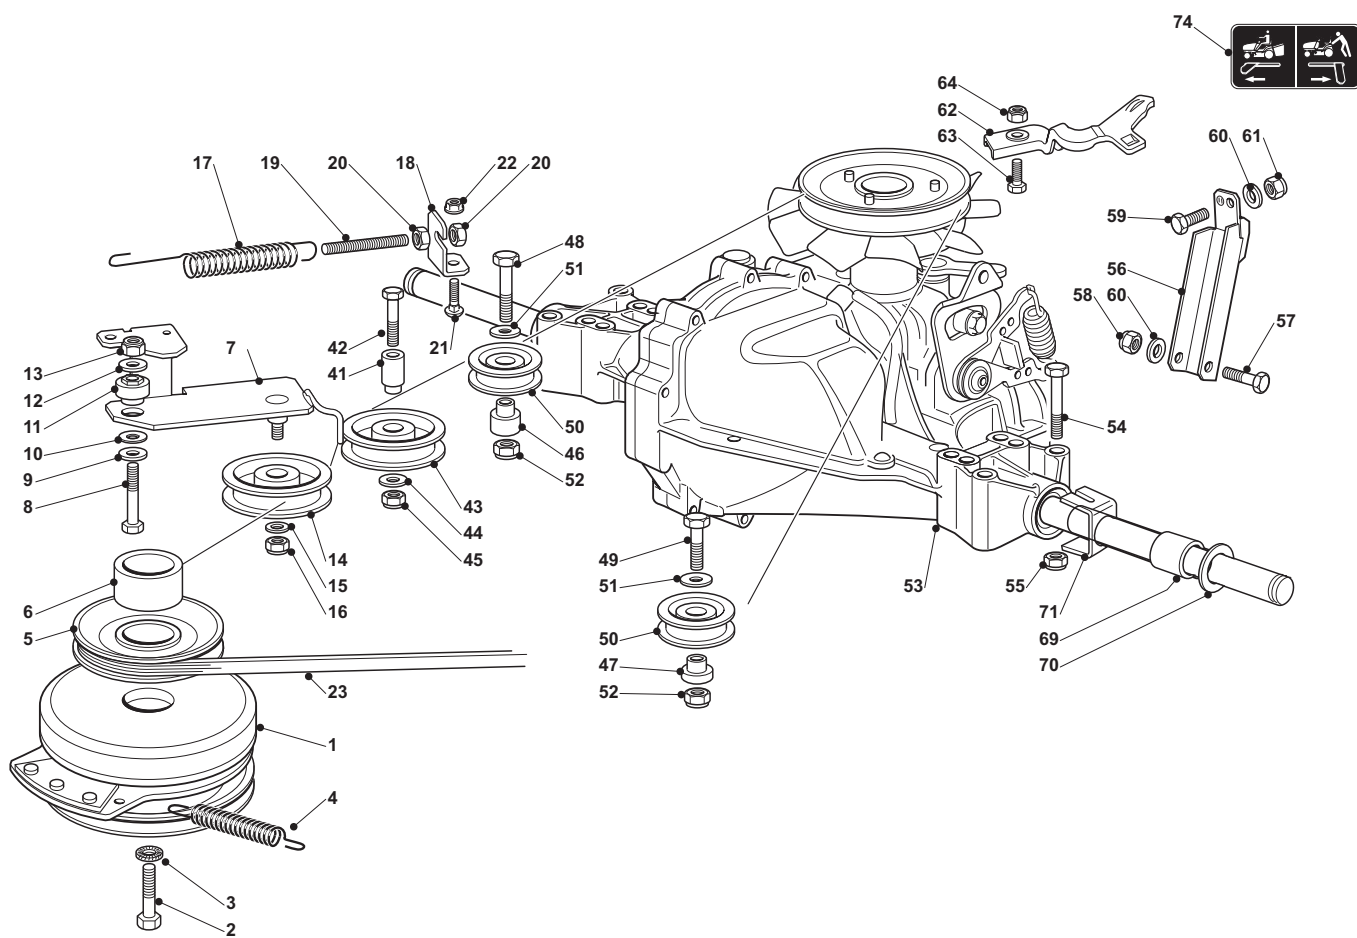

Transmission							Hydro-Gear T2-ADBF-2X3C-17X1
POS	CODE	Q.TY	DESCRIZIONE	DESCRIPTION	DESCRIPTION	BESCHREIBUNG	NOTES
1	118399062/0	1	Frizione	Clutc	Embrajage	Kupplung	
2	12737320/0	1	Vite	Screw	Vis	Schraube	
3	12543000/0	1	Rosetta	Washer	Rondelle	Scheibe	
4	122430216/1	1	Molla	Spring	Ressort	Feder	
5	125601577/0	1	Puleggia	Pulley	Poulie	Riemenscheibe	
6	25160021/0	1	Distanziale	Spacer	Entretoise	Entfernungsstück	
7	82318217/0	1	Leva	Lever	Levier	Hebel	
8	12691115/0	1	Vite	Screw	Vis	Schraube	
9	12523060/0	1	Rondella	Washer	Rondelle	Scheibe	
10	27670055/0	1	Rondella	Washer	Rondelle	Scheibe	
11	25510087/0	1	Perno	Pin	Pivot	Bolzen	
12	12523060/0	1	Rondella	Washer	Rondelle	Scheibe	
13	12155000/0	1	Dado	Nut	Ecrou	Mutter	
14	25601554/0	1	Puleggia	Pulley	Poulie	Riemenscheibe	
15	12523060/0	1	Rondella	Washer	Rondelle	Scheibe	
16	12155000/0	1	Dado	Nut	Ecrou	Mutter	
17	25430260/0	1	Molla	Spring	Ressort	Feder	
18	25755049/0	1	Squadretta	Bracket	Equerre-Support	Winkel	
19	25840005/0	1	Tirante	Tie Rod	Tirant	Spannstange	
20	12293200/0	2	Dado	Nut	Ecrou	Mutter	
21	12818690/0	1	Vite	Screw	Vis	Schraube	
22	12293201/0	1	Dado	Nut	Ecrou	Mutter	
23	135062013/0	1	Cinghia	Belt	Courroie	Riemen	
41	125510124/0	1	Perno	Pin	Pivot	Bolzen	
42	12691800/0	1	Vite	Screw	Vis	Schraube	
43	25601555/0	1	Puleggia	Pulley	Poulie	Riemenscheibe	
44	12523060/0	1	Rondella	Washer	Rondelle	Scheibe	
45	12155000/0	1	Dado	Nut	Ecrou	Mutter	
46	125160024/2	1	Distanziale Destro	Right Spacer	Entretoise Droite	Rechter Entfernungsstück	
47	125160018/1	1	Distanziale Sinistro	Left Spacer	Entretoise Gauche	Linker Entfernungsstück	
48	12691400/0	1	Vite	Screw	Vis	Schraube	
49	12691115/0	1	Vite	Screw	Vis	Schraube	
50	125601588/0	2	Puleggia	Pulley	Poulie	Riemenscheibe	
51	22671653/0	2	Rosetta	Washer	Rondelle	Scheibe	
52	12155000/0	2	Dado	Nut	Ecrou	Mutter	
53	118400919/2	1	Asse Posteriore (Hydro-Gear T2-ADBF-2X3C-17X1)	Rear Axle	Axe Arriere (Hydro-Gear T2-ADBF-2X3C-17X1)	Hinterachse (Hydro-Gear T2-ADBF-2X3C-17X1)	Hydro-Gear T2-ADBF-2X3C-17X1
54	12691600/0	4	Vite	Screw	Vis	Schraube	
55	12154210/0	4	Dado	Nut	Ecrou	Mutter	
56	382785201/0	1	Supporto	Support	Support	Halter	
57	12691700/0	1	Vite	Screw	Vis	Schraube	
58	12155000/0	1	Dado	Nut	Ecrou	Mutter	
59	12793701/0	1	Vite	Screw	Vis	Schraube	
60	12523060/0	2	Rondella	Washer	Rondelle	Scheibe	
61	12155000/0	1	Dado	Nut	Ecrou	Mutter	
62	325318257/0	1	Leva	Lever	Levier	Hebel	
63	12791213/1	1	Vite	Screw	Vis	Schraube	
64	12154210/0	1	Dado	Nut	Ecrou	Mutter	
69	125160058/0	2	Distanziale	Spacer	Entretoise	Entfernungsstück	
70	25670005/1	2	Rosetta	Washer	Rondelle	Scheibe	
71	325670025/0	2	Rondella	Washer	Rondelle	Scheibe	
74	14361451/0	1	Etichetta	Label	Etiquette	Klebzettel