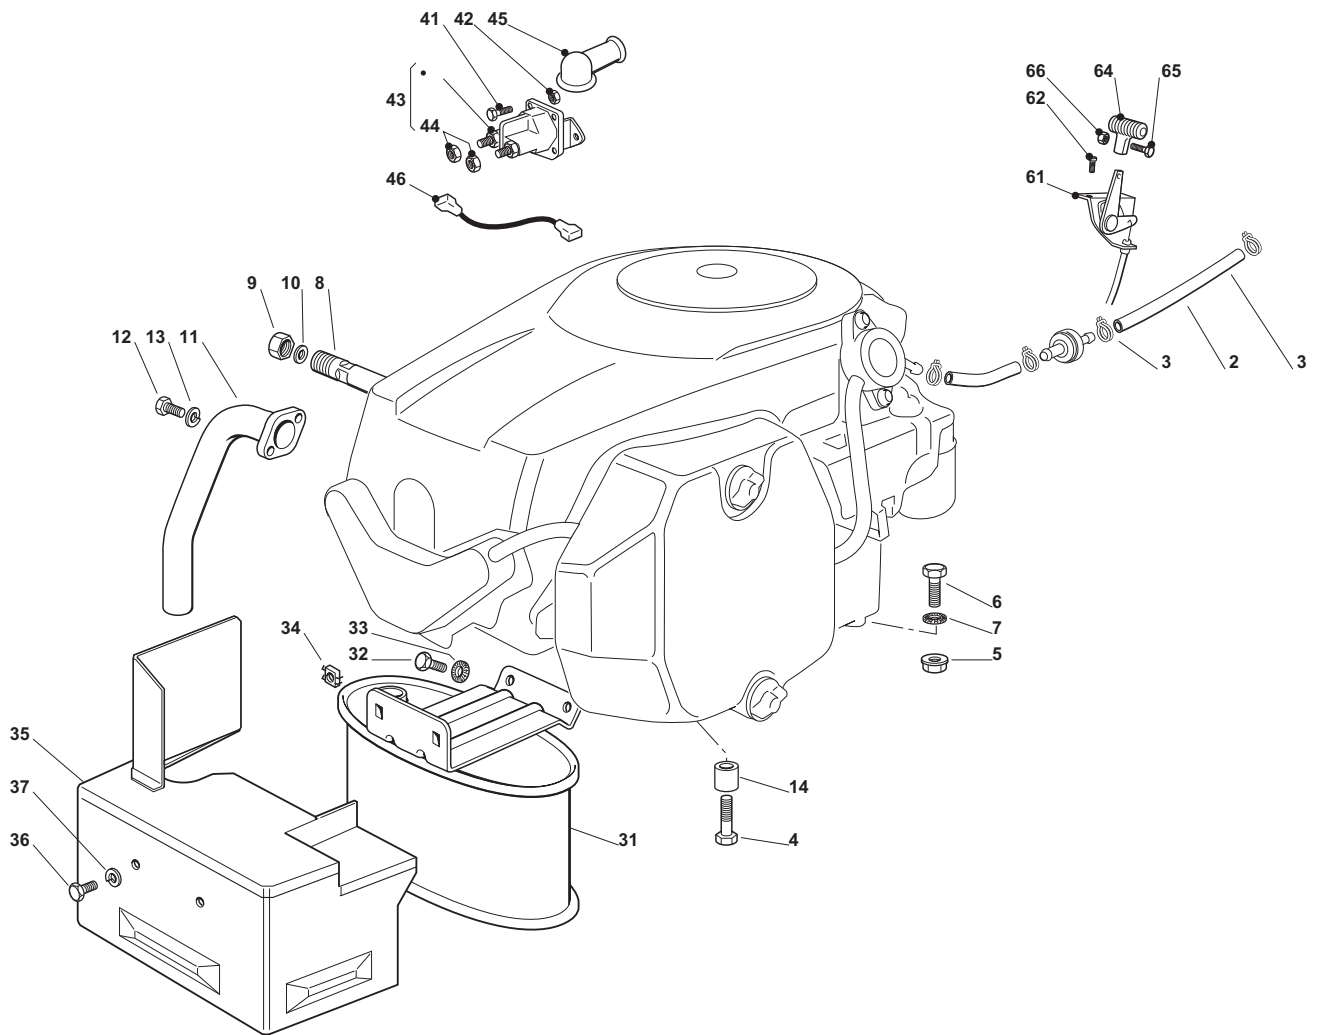

Engine - Kohler 16 HP							
POS	CODE	Q.TY	DESCRIZIONE	DESCRIPTION	DESCRIPTION	BESCHREIBUNG	NOTES
2	25869057/0	1	Tubo Collegamento (1000 Mm)	Connecting Tube (1000 Mm)	Tube De Connexion (1000 Mm)	Verbindungsrohr (1000 Mm)	
3	18375051/1	2	Fascetta	Fair Led	Fixation De Cable	Kabelbefestigung	
4	112735108/1	3	Vite	Screw	Vis	Schraube	
5	12154210/0	1	Dado	Nut	Ecrou	Mutter	
6	12691115/0	1	Vite	Screw	Vis	Schraube	
7	12540260/0	1	Rondella	Washer	Rondelle	Scheibe	
8	27598060/0	1	Prolunga Scarico Olio	Oil Discharge Extension	Extension Dech. Huile	Öl Abfluss	
9	18737849/0	1	Tappo Per Prolunga	Oil Cap	Bouchon Huile	Oelverschluss	
10	18401001/1	1	Guarnizione	Oil Seal	Garniture	Dichtung	
11	18738227/0	1	Tubo Scarico	Exhaust Tube	Tube Echappement	Abgasungrohr	
12	12735530/0	2	Vite	Screw	Vis	Schraube	
13	12583500/0	2	Grower	Grower	Grower	Grower	
14	25160035/0	3	Distanziale	Spacer	Entretoise	Entfernungsstück	
31	182750010/0	1	Silenziatore	Muffler	Silenceux	Auspuff	
32	12793102/0	2	Vite	Screw	Vis	Schraube	
33	12540260/0	2	Rondella	Washer	Rondelle	Scheibe	
34	12360425/0	2	Dado	Nut (Mech.)	Ecrou	Mutter	
35	82598029/0	1	Protezione	Guard	Protection	Schutze	
36	12792611/0	2	Vite	Screw	Vis	Schraube	
37	12583500/0	2	Grower	Grower	Grower	Grower	
41	12791213/1	2	Vite	Screw	Vis	Schraube	
42	12292102/0	2	Dado	Nut	Ecrou	Mutter	
43	18736110/0	1	Relé Avviamento	Starter Relay	Relais D'Allumage	Anlassrelais	
44	12360352/0	2	Dado	Nut	Ecrou	Mutter	
45	18564864/1	1	Cappuccio	Protection	Capuchon	Stecker	
46	25065017/0	1	Cavo Relé Avv.	Cable	Cable	Kabel	
61	82000200/1	1	Acceleratore	Accelerator	Accelérateur	Gas Zug	
62	125943012/0	2	Vite	Screw	Vis	Schraube	
64	25394501/0	1	Manopolina	Handle	Poigne	Griff	
65	12726388/0	1	Vite	Screw	Vis	Schraube	
66	12290800/0	1	Dado	Nut	Ecrou	Mutter