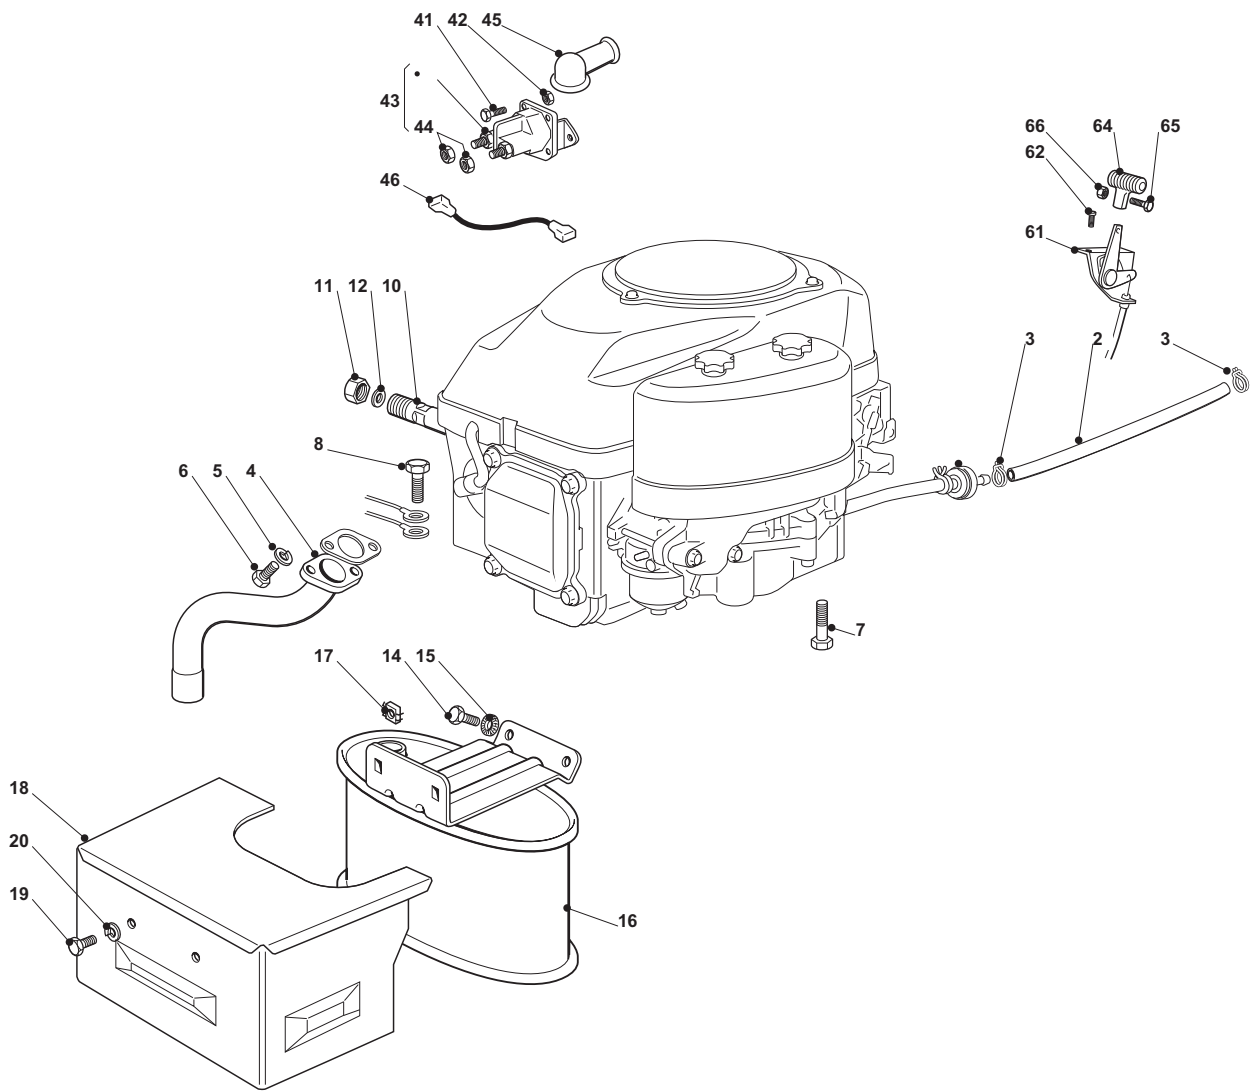

Engine - GGP							
POS	CODE	Q.TY	DESCRIZIONE	DESCRIPTION	DESCRIPTION	BESCHREIBUNG	NOTES
2	25869057/0	1	Tubo Collegamento (1000 Mm)	Connecting Tube (1000 Mm)	Tube De Connexion (1000 Mm)	Verbindungsrohr (1000 Mm)	
3	18375051/1	4	Fascetta	Fair Led	Fixation De Cable	Kabelbefestigung	
4	118738231/1	1	Tubo Scarico	Exhaust Tube	Tube Echappement	Abgasrohr	
5	12583500/0	2	Grower	Grower	Grower	Grower	
6	12737450/0	2	Vite	Screw	Vis	Schraube	
7	112735108/1	4	Vite	Screw	Vis	Schraube	
8	12735599/0	1	Vite	Screw	Vis	Schraube	
10	27598060/0	1	Prolunga Scarico Olio	Oil Discharge Extension	Extension Dech. Huile	Öl Abfluss	
11	18737849/0	1	Tappo Per Prolunga	Oil Cap	Bouchon Huile	Ölverschluss	
12	18401001/1	1	Guarnizione	Oil Seal	Garniture	Dichtung	
14	12793102/0	2	Vite	Screw	Vis	Schraube	
15	12540260/0	2	Rondella	Washer	Rondelle	Scheibe	
16	182750010/0	1	Silenziatore	Muffler	Silenceux	Auspuff	
17	12360425/0	2	Dado	Nut (Mech.)	Ecrou	Mutter	
18	382598039/0	1	Protezione	Guard	Protection	Schutze	
19	12792611/0	2	Vite	Screw	Vis	Schraube	
20	12583500/0	2	Grower	Grower	Grower	Grower	
41	12791213/1	2	Vite	Screw	Vis	Schraube	
42	12292102/0	2	Dado	Nut	Ecrou	Mutter	
43	18736110/0	1	Relé Avviamento	Starter Relay	Relais D'Allumage	Anlassrelais	
44	12360352/0	2	Dado	Nut	Ecrou	Mutter	
45	18564864/1	1	Cappuccio	Protection	Capuchon	Stecker	
46	25065017/0	1	Cavo Relé Avv.	Cable	Cable	Kabel	
61	182000212/0	1	Acceleratore	Accelerator	Accelérateur	Gas Zug	
62	125943012/0	2	Vite	Screw	Vis	Schraube	
64	25394501/0	1	Manopolina	Handle	Poigne	Griff	
65	12726388/0	1	Vite	Screw	Vis	Schraube	
66	12290800/0	1	Dado	Nut	Ecrou	Mutter