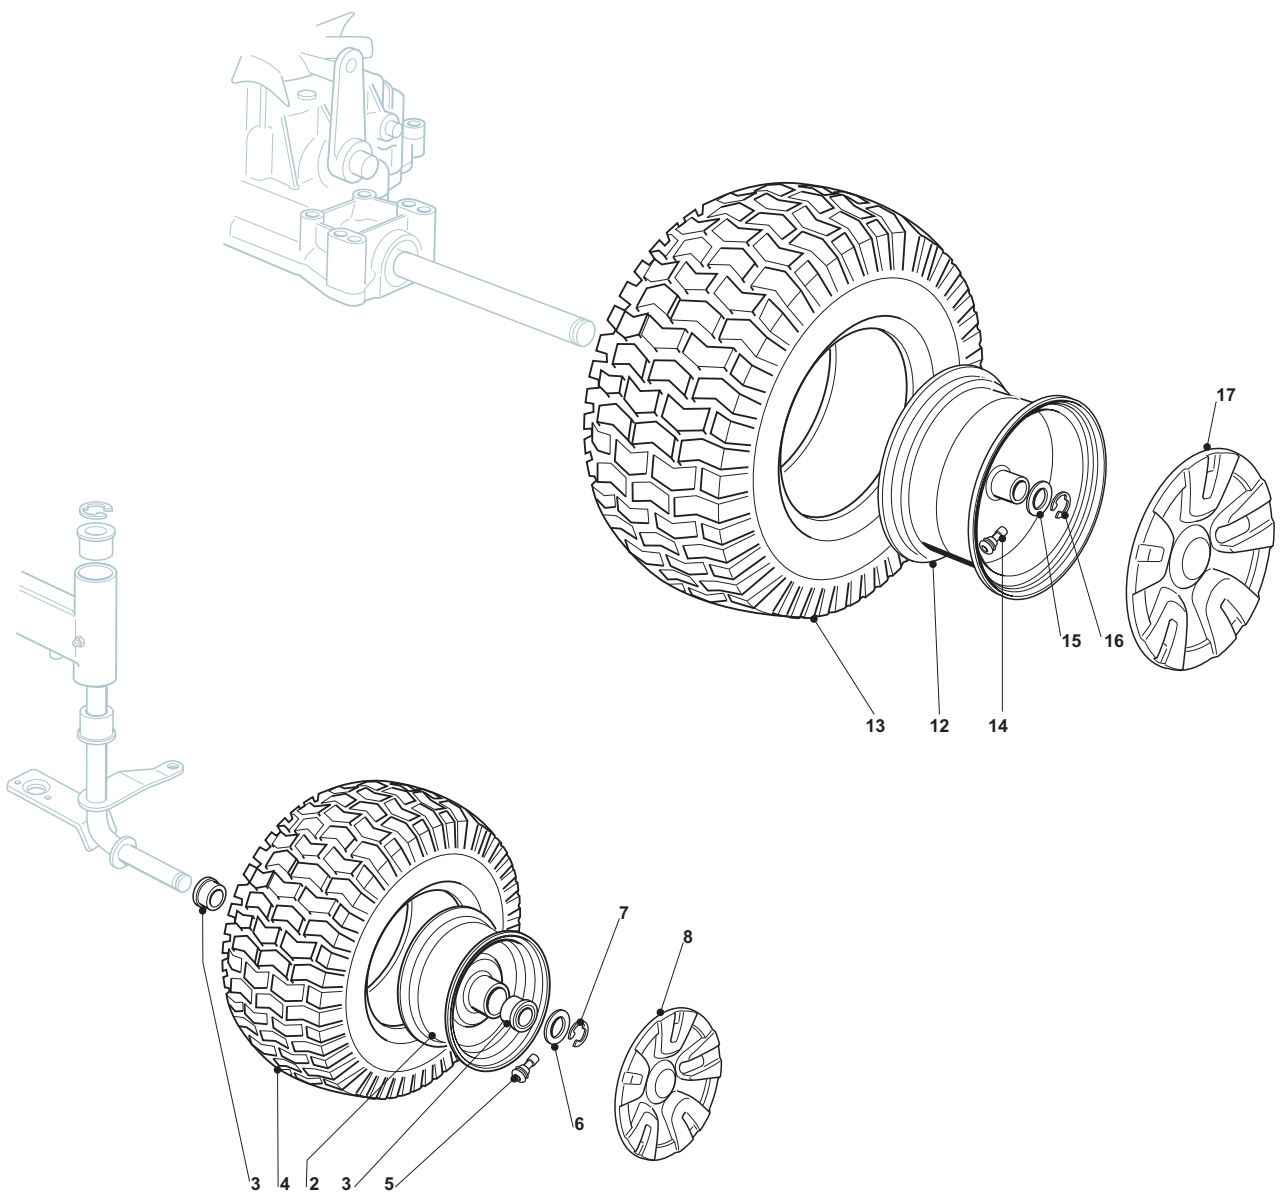

Wheels							
POS	CODE	Q.TY	DESCRIZIONE	DESCRIPTION	DESCRIPTION	BESCHREIBUNG	NOTES
2	182000598/0	2	Cerchio Ruota	Rimm	Bandage Roue	Vorderrad Felger	
3	25122200/2	4	Cuscinetto	Bearing	Roulement	Lager	
4	125590014/0	2	Pneumatico 13 "	Tyre 13 "	Pneu 13 "	Reifen 13 "	
4	127590066/0	2	Pneumatico 15"	Tyre 15"	Pneu 15"	Reifen 15"	
5	25950000/0	2	Valvola	Valve	Soupape	Ventil	
6	25670005/1	2	Rosetta	Washer	Rondelle	Scheibe	
7	12001000/0	2	Anello Elastico	Snap Ring	Anneau Ressort	Sprengring	
8	82110274/0	2	Coprinozzo	Hub Cover	Couvre Moyeu	Nabendeckel	
12	182000599/0	2	Cerchio Ruota	Rimm	Bandage Roue	Hintrerrad Felger	
13	125590015/0	2	Pneumatico	Shoe	Pneu	Reifen	
14	25950000/0	2	Valvola	Valve	Soupape	Ventil	
15	25670005/1	2	Rosetta	Washer	Rondelle	Scheibe	
16	12001010/0	2	Anello Elastico	Snap Ring	Anneau Ressort	Sprengring	
17	82110275/0	2	Copri ruota Post.	Rear Wheel Deck	Couvre Roue Post.	Hinterraddeckel