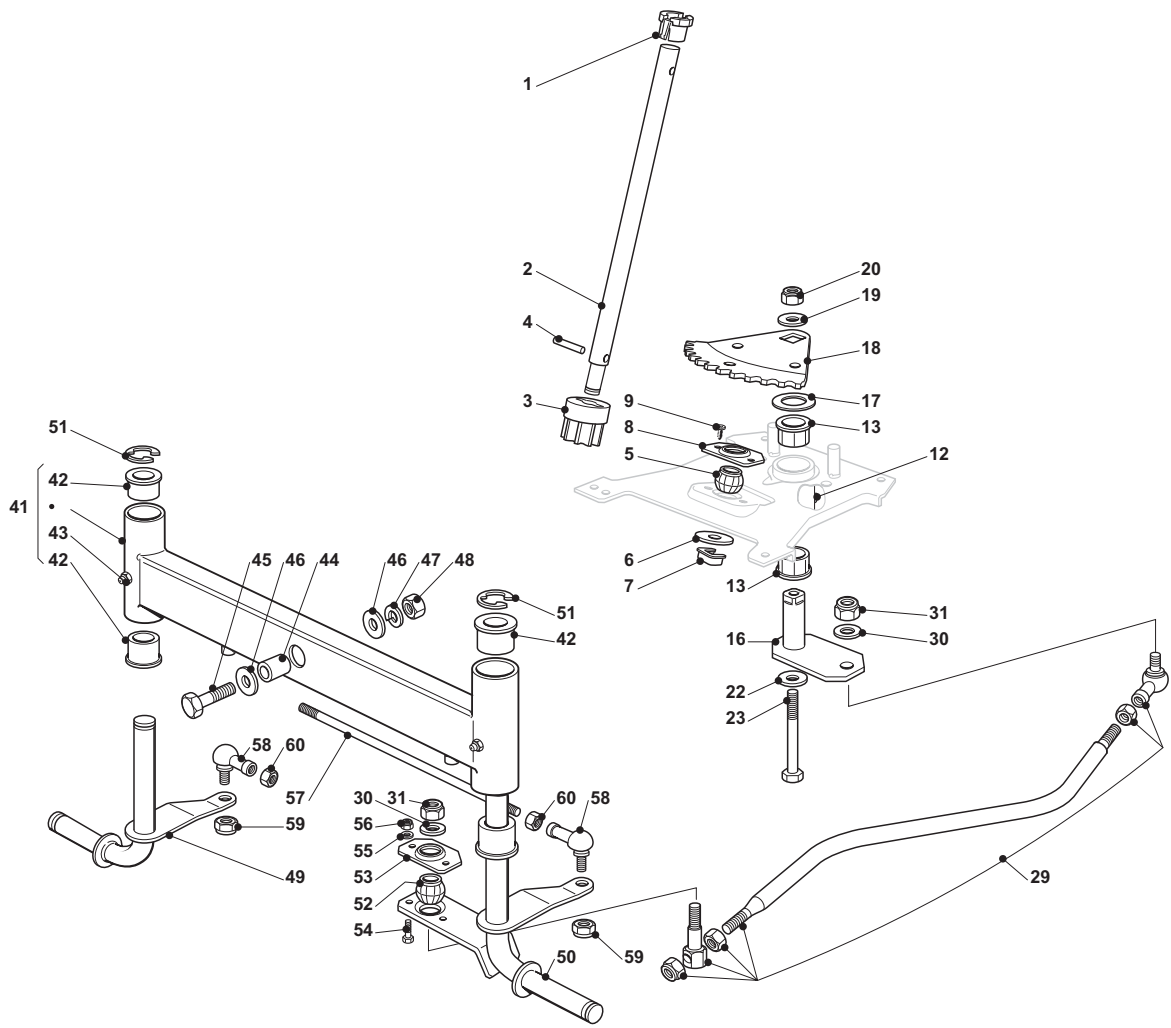

Steering							
POS	CODE	Q.TY	DESCRIZIONE	DESCRIPTION	DESCRIPTION	BESCHREIBUNG	NOTES
1	25038004/0	1	Boccola	Bush	Douille	Büchse	
2	125520006/1	1	Piantone	Steering Column	Tube De Direction	Lenkungsaeule	
3	27570050/0	1	Pignone	Pinion	Pignon	Ritzel	
4	12622650/0	1	Spina	Pin	Goupille	Stift	
5	25743000/0	1	Snodo	Joint	Joint	Gelenk	
6	12521370/0	1	Rondella	Washer	Rondelle	Scheibe	
7	12436030/0	1	Piastrina	Plate	Plaquette	Plattechen	
8	325785213/1	1	Supporto	Support	Support	Halter	
9	12729601/1	2	Vite	Screw	Vis	Schraube	
12	12379511/0	1	Ingrassatore	Grease Dispenser	Graisseur	Fettbüchse	
13	25040624/0	2	Bussola	Bush	Douille	Büchse	
16	382318249/0	1	Leva	Lever	Levier	Hebel	
17	25670019/0	1	Rosetta	Washer	Rondelle	Scheibe	
18	25735513/0	1	Settore	Steering Shaft	Arbre Direction	Lenkungswelle	
19	12523080/0	1	Rosetta	Washer	Rondelle	Scheibe	
20	12155020/0	1	Dado	Nut	Ecrou	Mutter	
22	125670027/0	1	Rosetta	Washer	Rondelle	Scheibe	
23	112794950/0	1	Vite	Screw	Vis	Schraube	
29	382000610/0	1	Asta Com. Sterzo	Steering Rod	Levier Barre De Direction	Lenkungsstab	
30	12523070/0	2	Rondella	Washer	Rondelle	Scheibe	
31	12155010/0	2	Dado	Nut	Ecrou	Mutter	
41	382034036/0	1	Bilanciere Con Boccola Ed Ingrassatore	Equalizer With Bush And Lubricator	Balancier Avec Douille Et Graisseur	Kipphebel Mit Büchse Und Fettbüchse	
42	25034002/1	4	Boccola	Bush	Douille	Büchse	
43	12379511/0	2	Ingrassatore	Grease Dispenser	Graisseur	Fettbüchse	
44	25160016/0	1	Distanziale	Spacer	Entretoise	Entfernungsstück	
45	12692695/0	1	Vite	Screw	Vis	Schraube	
46	12523100/0	2	Rondella	Washer	Rondelle	Scheibe	
47	12587100/0	1	Grower	Grower	Grower	Grower	
48	12295300/0	1	Dado	Nut	Ecrou	Mutter	
49	382230377/0	1	Fusello Destro	Right Stub Axle	Fuseau Droite	Rechter Achsschenkel	
50	382230379/0	1	Fusello Sinistro	Left Stub Axle	Fuseau Gauche	Linker Achsschenkel	
51	12001000/0	2	Anello Elastico	Snap Ring	Anneau Ressort	Sprengring	
52	25743000/0	1	Snodo	Joint	Joint	Gelenk	
53	325785213/1	1	Supporto	Support	Support	Halter	
54	12791213/1	2	Vite	Screw	Vis	Schraube	
55	12521330/0	2	Rosetta	Washer	Rondelle	Scheibe	
56	12154510/0	2	Dado	Nut	Ecrou	Mutter	
57	125840023/0	1	Tirante Colleg. Fuselli	Tie Rod	Tirant	Spannstange	
58	122746609/0	2	Snodo	Joint	Joint	Gelenk	
59	12156602/0	2	Dado	Nut	Ecrou	Mutter	
60	112295201/0	2	Dado	Nut	Ecrou	Mutter