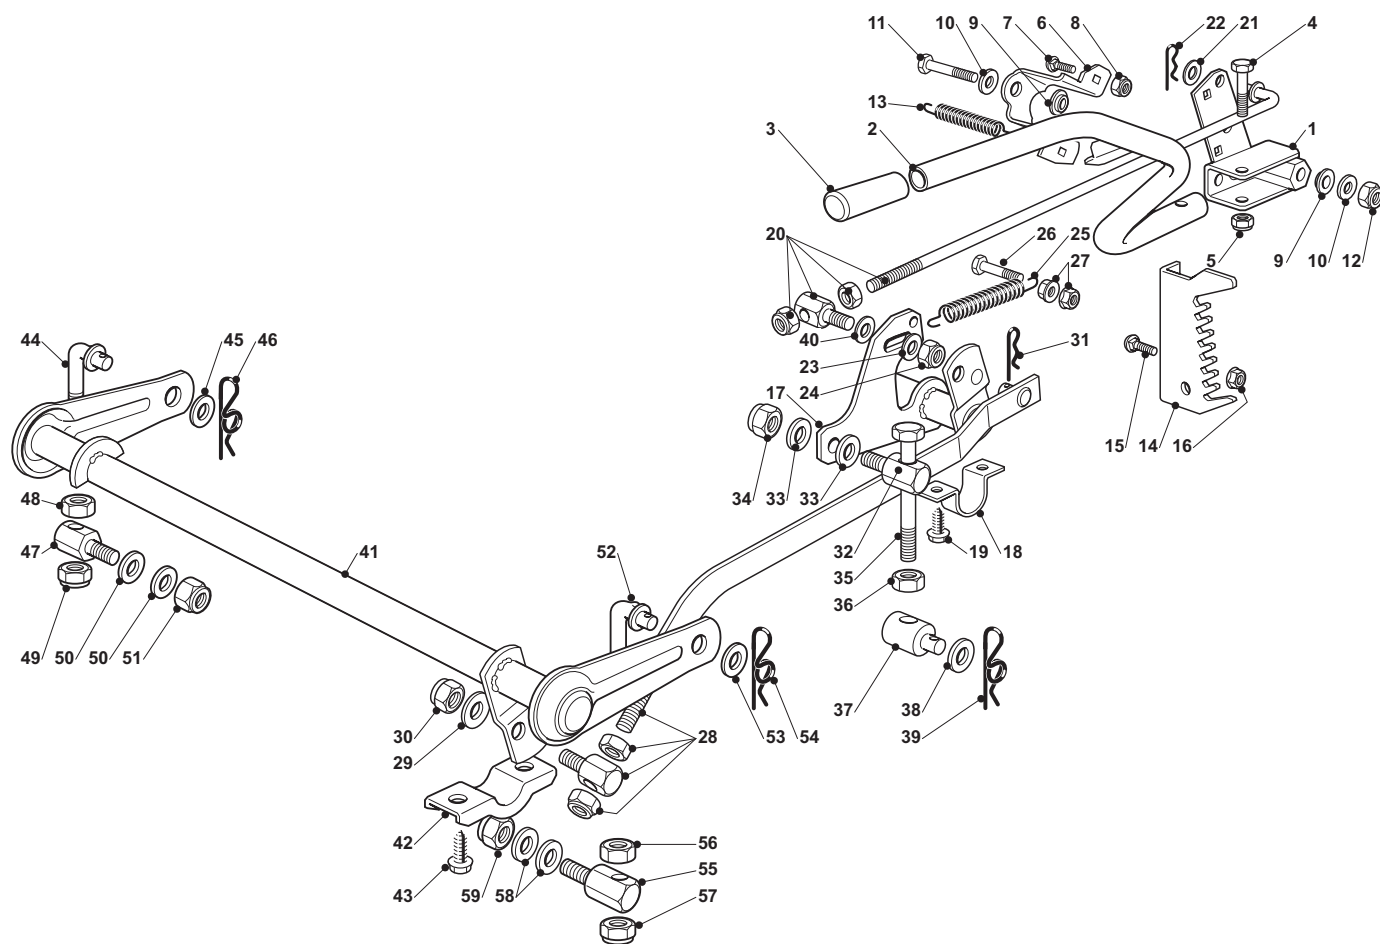

Cutting Plate Lifting							
POS	CODE	Q.TY	DESCRIZIONE	DESCRIPTION	DESCRIPTION	BESCHREIBUNG	NOTES
1	82774249/0	1	Staffa	Clamp	Bride	Bride	
2	382318219/1	1	Leva	Lever	Levier	Hebel	
3	25394508/0	1	Manopola	Handle	Poingee	Griff	
4	12674700/0	1	Vite	Screw	Vis	Schraube	
5	12154510/0	1	Dado	Nut	Ecrou	Mutter	
6	25650113/0	1	Piastrina	Plate	Plaque	Platte	
7	12818690/0	2	Vite	Screw	Vis	Schraube	
8	12155000/0	2	Dado	Nut	Ecrou	Mutter	
9	22041980/0	2	Bussola	Bush	Douille	Büchse	
10	12523060/0	2	Rondella	Washer	Rondelle	Scheibe	
11	12691600/0	1	Vite	Screw	Vis	Schraube	
12	12155000/0	1	Dado	Nut	Ecrou	Mutter	
13	25430259/0	1	Molla	Spring	Ressort	Feder	
14	25735511/0	1	Settore	Sector	Secteur	Sektor	
15	12818690/0	2	Vite	Screw	Vis	Schraube	
16	12293201/0	2	Dado	Nut	Ecrou	Mutter	
17	82000387/0	1	Asse Sollevamento	Axle	Axe	Achse	
18	325547041/1	2	Piastrina	Plate	Plaque	Platte	
19	12731580/0	4	Vite	Screw	Vis	Schraube	
20	382000618/0	1	Asta	Rod	Tige	Stab	
21	25670011/0	1	Rondella	Washer	Rondelle	Scheibe	
22	24487998/0	1	Coppiglia	Cotter Pin	Goupille	Splint	
23	12523040/0	1	Rosetta	Washer	Rondelle	Scheibe	
24	12154210/0	1	Dado	Nut	Ecrou	Mutter	
25	22446402/0	1	Molla	Spring	Ressort	Feder	
26	12792410/0	1	Vite	Screw	Vis	Schraube	
27	12292102/0	2	Dado	Nut	Ecrou	Mutter	
28	382000589/0	1	Asta Collegamento	Connecting Rod	Tige De Connexion	Verbindungsstab	
29	25670008/1	2	Rondella	Washer	Rondelle	Scheibe	
30	12156602/0	1	Dado	Nut	Ecrou	Mutter	
31	24487998/0	1	Coppiglia	Cotter Pin	Goupille	Splint	
32	25510070/0	1	Perno	Pin	Pivot	Bolzen	
33	25670008/1	2	Rondella	Washer	Rondelle	Scheibe	
34	12156602/0	1	Dado	Nut	Ecrou	Mutter	
35	125840031/0	2	Tirante	Tie Rod	Tirant	Kupplung	
36	12295200/0	2	Dado	Nut	Ecrou	Mutter	
37	25510070/0	2	Perno	Pin	Pivot	Bolzen	
38	12523090/0	2	Rondella	Washer	Rondelle	Scheibe	
39	24487998/0	2	Coppiglia	Cotter Pin	Goupille	Splint	
40	12521360/0	2	Rondella	Washer	Rondelle	Scheibe	
41	382000587/0	1	Asse Sollevamento	Axle	Axe	Achse	
42	27546015/1	2	Piastrina	Plate	Plaque	Platte	
43	12731350/0	4	Vite	Screw	Vis	Schraube	
44	25840024/0	1	Tirante	Tie Rod	Tirant	Spannstange	
45	25670008/1	1	Rondella	Washer	Rondelle	Scheibe	
46	24487998/0	1	Coppiglia	Cotter Pin	Goupille	Splint	
47	25510098/0	1	Perno	Pin	Pivot	Bolzen	
48	12295200/0	1	Dado	Nut	Ecrou	Mutter	
49	12156602/0	1	Dado	Nut	Ecrou	Mutter	
50	25670008/1	2	Rondella	Washer	Rondelle	Scheibe	
51	12156602/0	1	Dado	Nut	Ecrou	Mutter	
52	25840025/0	1	Tirante	Tie Rod	Tirant	Spannstange	
53	25670008/1	1	Rondella	Washer	Rondelle	Scheibe	
54	24487998/0	1	Coppiglia	Cotter Pin	Goupille	Splint	
55	25510090/0	1	Perno	Pin	Pivot	Bolzen	
56	12295200/0	1	Dado	Nut	Ecrou	Mutter	
57	12156602/0	1	Dado	Nut	Ecrou	Mutter	
58	25670008/1	2	Rondella	Washer	Rondelle	Scheibe	
59	12156602/0	1	Dado	Nut	Ecrou	Mutter