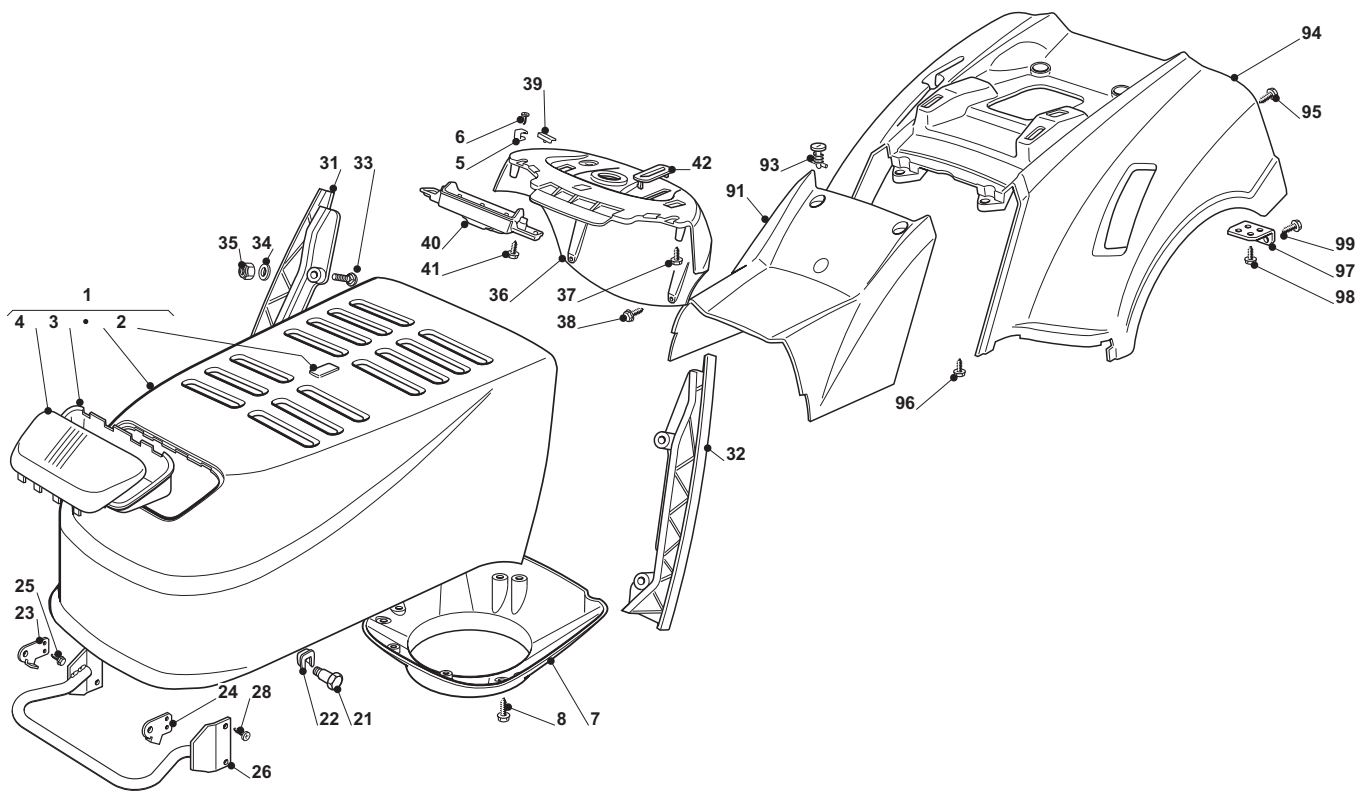

Body							In parts list notes identify as model NJR
POS	CODE	Q.TY	DESCRIZIONE	DESCRIPTION	DESCRIPTION	BESCHREIBUNG	NOTES
1	82076817/2	1	Cofano Rosso	Engine Hood Red	Capot Rouge	Haubesatz Rot	
1	82076832/0	1	Cofano Giallo	Engine Hood Yellow	Capot Jaune	Haubesatz Gelb	
1	382076952/0	1	Cofano Nero	Engine Hood Black	Capot Noir	Haubesatz Schwarz	
2	25547104/0	1	Piastrina Gialla	Plate Red	Plaque Rouge	Platte Rot	
2	325076897/0	1	Piastrina Nera	Plate Black	Plaque Noir	Platte Schwarz	
2	25547016/2	1	Piastrina Rossa	Plate Red	Plaque Rouge	Platte Rot	
3	25485001/0	1	Parabola Fari	Lights Parabola	Parabole	Scheinwerferparabel	
4	25410865/0	1	Mascherina	Grill	Panneau	Schutz	
5	125430215/1	2	Molla Aggancio	Coupling Spring	Ressort Accrochage	Kupplungsfeder	
6	12728450/0	2	Vite	Screw	Vis	Schraube	
7	25108028/0	1	Convogliatore	Conveyor	Convoyeur	Konveyor	for models with engine GGP, B&S
8	12728686/0	3	Vite	Screw	Vis	Schraube	
21	25510039/0	2	Perno	Pin	Pivot	Bolzen	
22	12436050/0	2	Piastrina	Plate	Plaque	Platte	
23	325547089/1	1	Piastrina Destra	Right Plate	Plaque Droite	Rechte Platte	
24	325547091/1	1	Piastrina Sinistra	Left Plate	Plaque Gauche	Linke Platte	
25	12731580/0	4	Vite	Screw	Vis	Schraube	
26	82869031/0	1	Protezione Silenziatore	Muffler Protection	Protection Silencieux	Auspuffschutz	
28	12734995/0	4	Vite	Screw	Vis	Schraube	
31	25599008/0	1	Supp. Cruschetto Destro	Right Dashboard Supp.	Support Tableau Droite	Rechter Konsolehalter	
32	25599009/0	1	Supp. Cruschetto Sin.	Left Dashboard Supp.	Support Tableau Gauche	Linker Konsolehalter	
33	12815221/0	4	Vite	Screw	Vis	Schraube	
34	12521330/0	4	Rosetta	Washer	Rondelle	Scheibe	
35	12154510/0	4	Dado	Nut	Ecrou	Mutter	
36	25120189/0	1	Cruscotto	Dashboard	Tableau De Bord	Konsole	
37	12728440/0	2	Vite	Screw	Vis	Schraube	
38	12735402/0	2	Vite	Screw	Vis	Schraube	
39	25260000/0	2	Gommino	Grommet	Protection	Schutz	
40	25600074/0	1	Protezione Scheda	Card Protection	Protection De Carte	Karteschutz	
41	12735402/0	2	Vite	Screw	Vis	Schraube	
42	25547181/0	1	Piastrina	Plate	Plaque	Platte	
91	325110365/0	1	Copertura Centrale, Giallo	Cover, Yellow	Couvre, Jaune	Kappe, Gelb	
91	325110393/0	1	Copertura Centrale, Nero	Cover, Black	Couvre, Noir	Kappe, Schwarz	
91	325110363/0	1	Copertura Centrale, Rosso	Cover, Red	Couvre, Rouge	Kappe, Rot	
93	25580020/0	2	Perno	Pivot	Goujon	Stift	
94	25110323/0	1	Copertura Ruote, Giallo	Wheels Cover, Yellow	Couvre-Roues, Jaune	Radenkappe, Gelb	
94	325110392/0	1	Copertura Ruote, Nero	Wheels Cover, Black	Couvre-Roues, Noir	Radenkappe, Schwarz	
94	25110322/0	1	Copertura Ruote, Rosso	Wheels Cover, Red	Couvre-Roues, Rouge	Radenkappe, Rot	
95	12735402/0	4	Vite	Screw	Vis	Schraube	
96	12735402/0	2	Vite	Screw	Vis	Schraube	
97	25755041/0	2	Squadretta	Bracket	Equerre-Support	Winkel	
98	12728686/0	4	Vite	Screw	Vis	Schraube	
99	12735110/0	2	Vite	Screw	Vis	Schraube