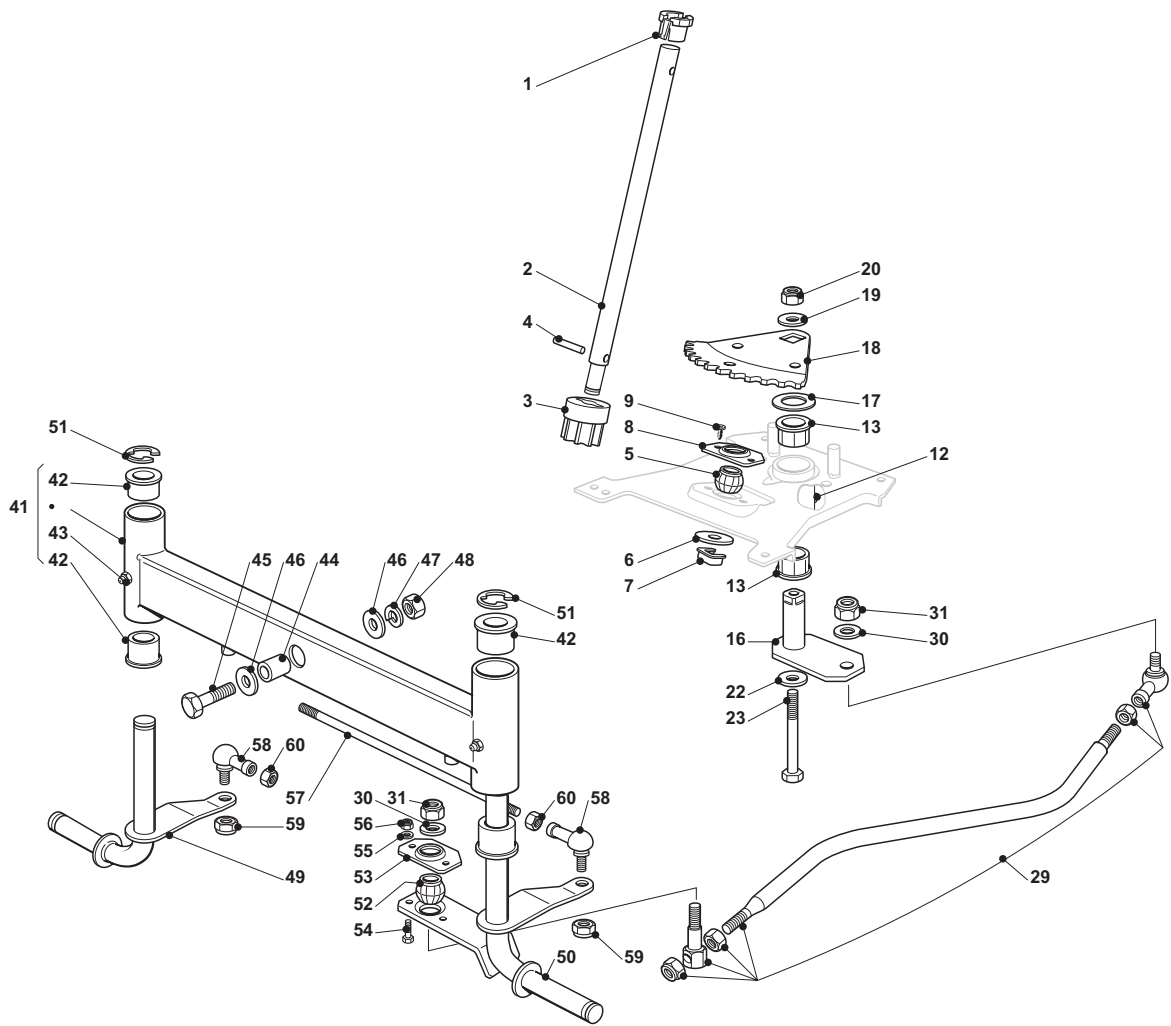

Steering							
POS	CODE	Q.TY	DESCRIZIONE	DESCRIPTION	DESCRIPTION	BESCHREIBUNG	NOTES
1	25038004/0	1	Boccola	Bush	Douille	Büchse	
2	125520006/1	1	Piantone	Steering Column	Tube De Direction	Lenkungsaeule	
3	27570050/0	1	Pignone	Pinion	Pignon	Ritzel	
4	12622650/0	1	Spina	Pin	Goupille	Stift	
5	25743000/0	1	Snodo	Joint	Joint	Gelenk	
6	12521370/0	1	Rondella	Washer	Rondelle	Scheibe	
7	12436030/0	1	Piastrina	Plate	Plaquette	Plattechen	
8	325785213/1	1	Supporto	Support	Support	Halter	
9	12729601/1	2	Vite	Screw	Vis	Schraube	
12	12379511/0	1	Ingrassatore	Grease Dispenser	Graisseur	Fettbüchse	
13	25040624/0	2	Bussola	Bush	Douille	Büchse	
16	382318249/0	1	Leva	Lever	Levier	Hebel	
17	25670019/0	1	Rosetta	Washer	Rondelle	Scheibe	
18	25735513/0	1	Settore	Steering Shaft	Arbre Direction	Lenkungswelle	
19	12523080/0	1	Rosetta	Washer	Rondelle	Scheibe	
20	12155020/0	1	Dado	Nut	Ecrou	Mutter	
22	125670027/0	1	Rosetta	Washer	Rondelle	Scheibe	
23	112794950/0	1	Vite	Screw	Vis	Schraube	
29	382000610/0	1	Asta Com. Sterzo	Steering Rod	Levier Barre De Direction	Lenkungsstab	
30	12523070/0	2	Rondella	Washer	Rondelle	Scheibe	
31	12155010/0	2	Dado	Nut	Ecrou	Mutter	
41	382034036/0	1	Bilanciere Con Boccola Ed Ingrassatore	Equalizer With Bush And Lubricator	Balancier Avec Douille Et Graisseur	Kipphebel Mit Büchse Und Fettbüchse	
42	25034002/1	4	Boccola	Bush	Douille	Büchse	
43	12379511/0	2	Ingrassatore	Grease Dispenser	Graisseur	Fettbüchse	
44	25160016/0	1	Distanziale	Spacer	Entretoise	Entfernungsstück	
45	12692695/0	1	Vite	Screw	Vis	Schraube	
46	12523100/0	2	Rondella	Washer	Rondelle	Scheibe	
47	12587100/0	1	Grower	Grower	Grower	Grower	
48	12295300/0	1	Dado	Nut	Ecrou	Mutter	
49	382230377/0	1	Fusello Destro	Right Stub Axle	Fuseau Droite	Rechter Achsschenkel	
50	382230379/0	1	Fusello Sinistro	Left Stub Axle	Fuseau Gauche	Linker Achsschenkel	
51	12001000/0	2	Anello Elastico	Snap Ring	Anneau Ressort	Sprengring	
52	25743000/0	1	Snodo	Joint	Joint	Gelenk	
53	325785213/1	1	Supporto	Support	Support	Halter	
54	12791213/1	2	Vite	Screw	Vis	Schraube	
55	12521330/0	2	Rosetta	Washer	Rondelle	Scheibe	
56	12154510/0	2	Dado	Nut	Ecrou	Mutter	
57	125840023/0	1	Tirante Colleg. Fuselli	Tie Rod	Tirant	Spannstange	
58	122746609/0	2	Snodo	Joint	Joint	Gelenk	
59	12156602/0	2	Dado	Nut	Ecrou	Mutter	
60	112295201/0	2	Dado	Nut	Ecrou	Mutter