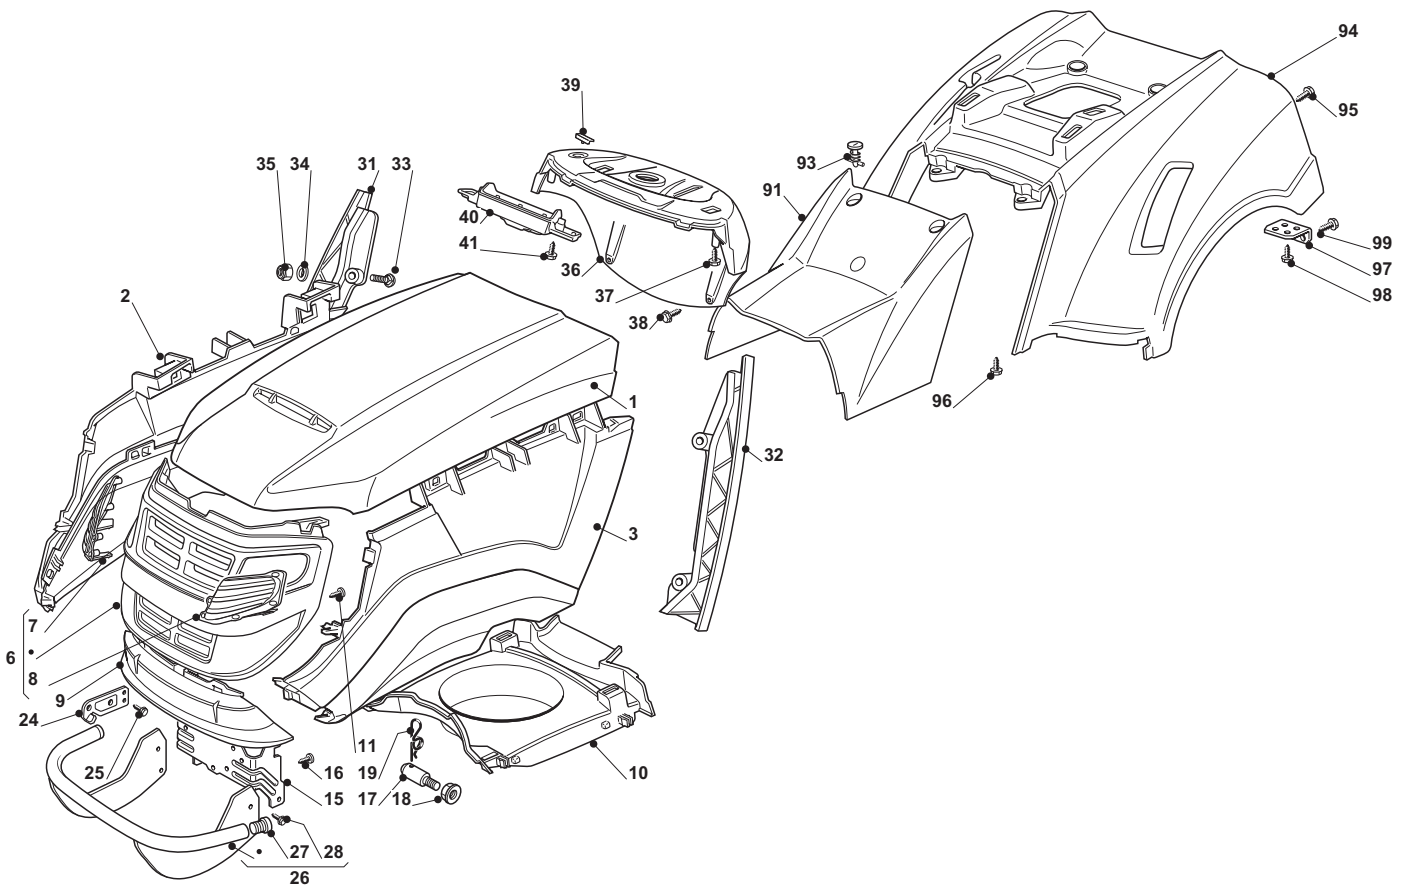

Body				In parts list notes identify as model NJS			
POS	CODE	Q.TY	DESCRIZIONE	DESCRIPTION	DESCRIPTION	BESCHREIBUNG	NOTES
1	25076871/0	1	Cofano Superiore Rosso	Upper Engine Hood, Red	Capot Rouge	Haubesatz Rot	
2	382394620/0	1	Cofano Dx	Hood, Right	Capot Droite	Rechte Haube	
3	382394621/0	1	Cofano Sx	Hood, Left	Capot Gauche	Linke Haube	
6	382394628/0	1	Cofano Frontale	Hood, Front	Capot Avant	Vorde Haube	
7	325410881/0	1	Mascherina Destra	Right Grill	Panneau Droite	Rechte Schutz	
8	325410882/0	1	Mascherina Sinistra	Left Grill	Panneau Gauche	Linke Schutz	
9	25076877/0	1	Cofano Frontale Inferiore - Rosso	Lower Hood, Front	Capot Avant	Vorde Haube	
10	25108031/0	1	Convogliatore	Conveyor	Convoyeur	Konveyor	
11	12735403/0	6	Vite	Screw	Vis	Schraube	
15	325774301/2	1	Supporto Cofano	Engine Hood Support	Support Capot	Haubehalter	
16	12735403/0	5	Vite	Screw	Vis	Schraube	
17	125510079/1	2	Perno	Pin	Pivot	Augenabscheider	
18	12293201/0	2	Dado	Nut	Ecrou	Mutter	
19	24487998/0	2	Coppiglia	Cotter Pin	Goupille	Splint	
24	325547159/1	2	Piastrina	Plate	Plaque	Platte	
25	12731580/0	4	Vite	Screw	Vis	Schraube	
26	82869027/0	1	Protezione Silenziatore	Muffler Protection	Protection Silencieux	Auspuffschutz	
27	18737860/0	2	Puntale	Cap	Bouchon	Pfropfen	
28	12734995/0	4	Vite	Screw	Vis	Schraube	
31	25599012/0	1	Supp. Cruscotto Destro	Right Dashboard Supp.	Support Tableau Droite	Rechter Konsolehalter	
32	25599013/0	1	Supp. Cruscotto Sin.	Left Dashboard Supp.	Support Tableau Gauche	Linker Konsolehalter	
33	12815221/0	4	Vite	Screw	Vis	Schraube	
34	12521330/0	4	Rosetta	Washer	Rondelle	Scheibe	
35	12154510/0	4	Dado	Nut	Ecrou	Mutter	
36	325120188/2	1	Cruscotto	Dashboard	Tableau De Bord	Konsole	
37	12728440/0	2	Vite	Screw	Vis	Schraube	
38	12735402/0	2	Vite	Screw	Vis	Schraube	
39	25260000/0	2	Gommino	Grommet	Protection	Schutz	
40	25600074/0	1	Protezione Scheda	Card Protection	Protection De Carte	Kartenschutz	
41	12735402/0	2	Vite	Screw	Vis	Schraube	
91	325110363/0	1	Copertura Centrale, Rosso	Cover, Red	Couvre, Rouge	Kappe, Rot	
93	125580020/2	2	Perno	Pivot	Goujon	Stift	
94	25110322/0	1	Copertura Ruote, Rosso	Wheels Cover, Red	Couvre-Roues, Rouge	Radenkappe, Rot	
95	12735402/0	4	Vite	Screw	Vis	Schraube	
96	12735402/0	2	Vite	Screw	Vis	Schraube	
97	25755041/0	2	Squadretta	Bracket	Equerre-Support	Winkel	
98	12728686/0	4	Vite	Screw	Vis	Schraube	
99	12735110/0	2	Vite	Screw	Vis	Schraube