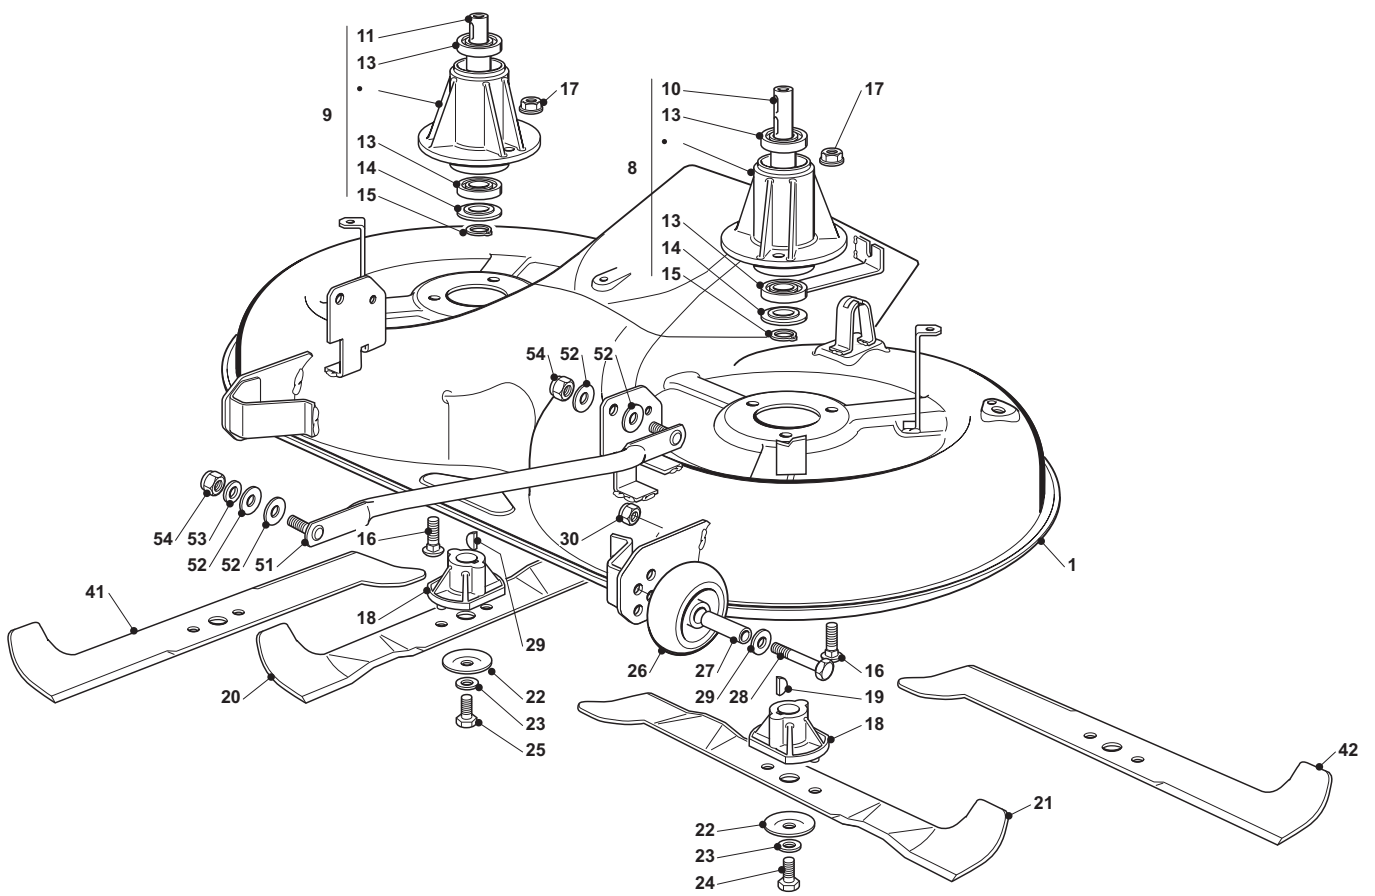

Cutting Plate							
POS	CODE	Q.TY	DESCRIZIONE	DESCRIPTION	DESCRIPTION	BESCHREIBUNG	NOTES
1	382564151/0	1	Piatto Di Taglio Nero	Cutting Plate Black	Plateau De Coupe Noire	Schneidwerkzeug Schwarz	
8	82207200/1	1	Ass. Flangia Principale	Main Shaft Support	Support Arbre Principal	Masserwellehauptsatz	
9	82207201/2	1	Ass. Flangia Secondaria	Secondary Shaft Support	Support Arbre Secondaire	Masserwelle Zweiteinsatz	
10	25020800/1	1	Albero Lama Principale	Main Blade Shaft	Arbre Lama Principal	Haupt Messerwelle	
11	25020801/2	1	Albero Lama Secondario	Secondary Blade Shaft	Arbre Lama Secondaire	Zweite Messerwelle	
13	119216047/0	4	Cuscinetto	Bearing	Roulement	Kuegellager	
14	25160501/0	2	Disco Parapolvere	Dust Cover	Protege-Poussiere	Staubschuttscheibe	
15	12609260/0	2	Seeger	Seeger	Seeger	Seeger	
16	12818700/0	6	Vite	Screw	Vis	Schraube	
17	12154210/0	6	Dado	Nut	Ecrou	Mutter	
18	25463200/0	2	Mozzo Coltello	Blade Hub	Moyeu Lame	Messerhalter	
19	12139100/0	2	Linguetta	Feather	Clavette	Keil	
20	82004348/0	1	Coltello Destro Mulching, Alettato	Right Blade Mulching, Winged	Lame Droite Mulching, Aillettee	Rechter Messer Mulching, Flügel	
21	82004347/0	1	Coltello Sinistro Mulching, Alettato	Left Blade Mulching, Winged	Lame Gauche Mulching, Aillettee	Linker Messer Mulching, Flügel	
22	22160400/0	2	Disco Elastico	Elastic Washer	Rondelle Elastique	Federscheibe	
23	12523080/0	2	Rosetta	Washer	Rondelle	Scheibe	
24	12735694/0	1	Vite	Screw	Vis	Schraube	
25	12735695/1	1	Vite	Screw	Vis	Schraube	
26	82700001/0	2	Ruotino Antiscalpo Ø 100	Anti Scalp Wheel Ø 100	Roulettes Antiscalp Ø 100	Skalpierschutzrädchen Ø 100	
27	25510072/0	2	Distanziale	Spacer	Entretoise	Entfernungsstück	
28	12692050/0	2	Vite	Screw	Vis	Schraube	
29	12523060/0	2	Rondella	Washer	Rondelle	Scheibe	
30	12293201/0	2	Dado	Nut	Ecrou	Mutter	
41	82004341/1	1	Coltello Destro, Alettato	Right Blade, Winged	Lame Droite, Aillettee	Rechter Messer, Flügel	
42	82004340/1	1	Coltello Sinistro, Alettato	Left Blade, Winged	Lame Gauche, Aillettee	Linker Messer, Flügel	
51	82000474/1	2	Asta Bilanciere	Equalizer Rod	Tige Balancier	Kipphebel	
52	25670008/1	8	Rondella	Washer	Rondelle	Scheibe	
53	12523060/0	2	Rondella	Washer	Rondelle	Scheibe	
54	12156602/0	4	Dado	Nut	Ecrou	Mutter