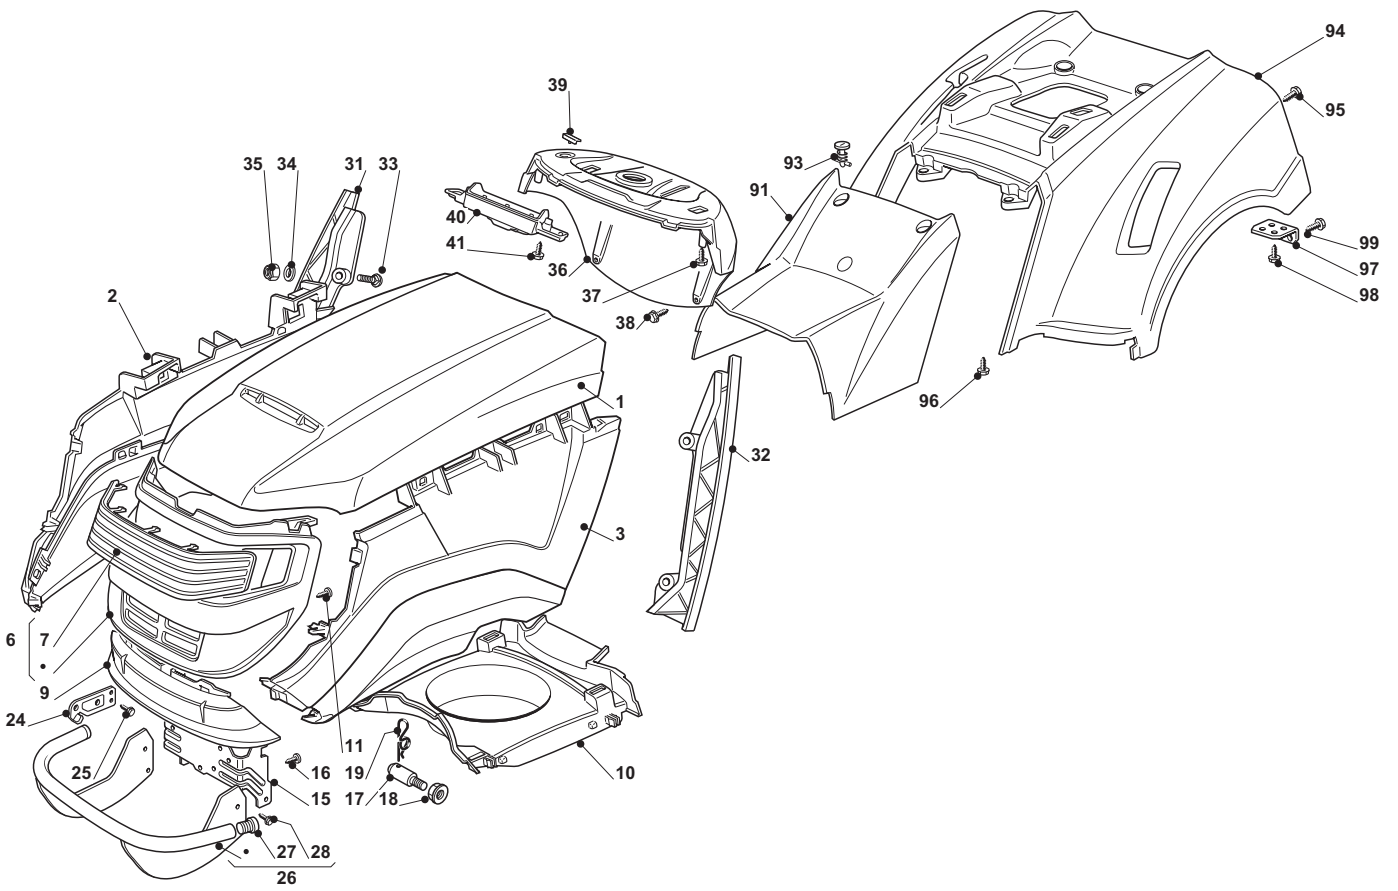

Body				In parts list notes identify as model NJS			
POS	CODE	Q.TY	DESCRIZIONE	DESCRIPTION	DESCRIPTION	BESCHREIBUNG	NOTES
1	25076871/0	1	Cofano Superiore Rosso	Upper Engine Hood, Red	Capot Rouge	Haubesatz Rot	
2	382394620/0	1	Cofano Dx	Hood, Right	Capot Droite	Rechte Haube	
3	382394621/0	1	Cofano Sx	Hood, Left	Capot Gauche	Linke Haube	
6	82394618/0	1	Cofano Frontale - Grigio	Hood, Front	Capot Avant	Vorde Haube	
7	25410878/0	1	Mascherina	Grill	Panneau	Schutz	
9	25076877/0	1	Cofano Frontale Inferiore - Rosso	Lower Hood, Front	Capot Avant	Vorde Haube	
10	25108031/0	1	Convogliatore	Conveyor	Convoyeur	Konveyor	
11	12735403/0	6	Vite	Screw	Vis	Schraube	
15	325774301/2	1	Supporto Cofano	Engine Hood Support	Support Capot	Haubehalter	
16	12735403/0	5	Vite	Screw	Vis	Schraube	
17	125510079/1	2	Perno	Pin	Pivot	Augenabscheider	
18	12293201/0	2	Dado	Nut	Ecrou	Mutter	
19	24487998/0	2	Coppiglia	Cotter Pin	Goupille	Splint	
24	325547159/1	2	Piastrina	Plate	Plaque	Platte	
25	12731580/0	4	Vite	Screw	Vis	Schraube	
26	82869027/0	1	Protezione Silenziatore	Muffler Protection	Protection Silencieux	Auspuffschutz	
27	18737860/0	2	Puntale	Cap	Bouchon	Pfropfen	
28	12734995/0	4	Vite	Screw	Vis	Schraube	
31	25599012/0	1	Supp. Cruscotto Destro	Right Dashboard Supp.	Support Tableau Droite	Rechter Konsolehalter	
32	25599013/0	1	Supp. Cruscotto Sin.	Left Dashboard Supp.	Support Tableau Gauche	Linker Konsolehalter	
33	12815221/0	4	Vite	Screw	Vis	Schraube	
34	12521330/0	4	Rosetta	Washer	Rondelle	Scheibe	
35	12154510/0	4	Dado	Nut	Ecrou	Mutter	
36	325120188/2	1	Cruscotto	Dashboard	Tableau De Bord	Konsole	
37	12728440/0	2	Vite	Screw	Vis	Schraube	
38	12735402/0	2	Vite	Screw	Vis	Schraube	
39	25260000/0	2	Gommino	Grommet	Protection	Schutz	
40	25600074/0	1	Protezione Scheda	Card Protection	Protection De Carte	Karteschutz	
41	12735402/0	2	Vite	Screw	Vis	Schraube	
91	325110363/0	1	Copertura Centrale, Rosso	Cover, Red	Couvre, Rouge	Kappe, Rot	
93	125580020/2	2	Perno	Pivot	Goujon	Stift	
94	25110322/0	1	Copertura Ruote, Rosso	Wheels Cover, Red	Couvre-Roues, Rouge	Radenkappe, Rot	
95	12735402/0	4	Vite	Screw	Vis	Schraube	
96	12735402/0	2	Vite	Screw	Vis	Schraube	
97	25755041/0	2	Squadretta	Bracket	Equerre-Support	Winkel	
98	12728686/0	4	Vite	Screw	Vis	Schraube	
99	12735110/0	2	Vite	Screw	Vis	Schraube