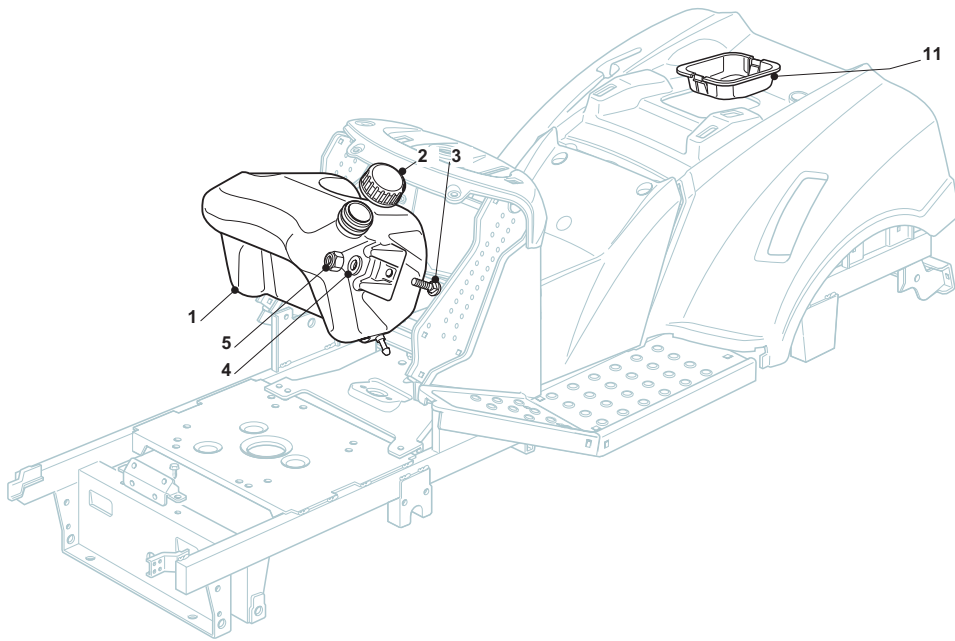

Tank							
POS	CODE	Q.TY	DESCRIZIONE	DESCRIPTION	DESCRIPTION	BESCHREIBUNG	NOTES
1	325735128/0	1	Serbatoio	Tank	Reservoir	Tank	
2	25795000/1	1	Tappo	Cap	Bouchon	Tankverschluss	
3	12815210/0	2	Vite	Screw	Vis	Schraube	
4	325160039/0	2	Distanziale	Spacer	Entretoise	Entfernungsstück	
5	12154510/0	2	Dado	Nut	Ecrou	Mutter	
11	325207176/0	1	Vaschetta	Basin	Cuvette	Wanne