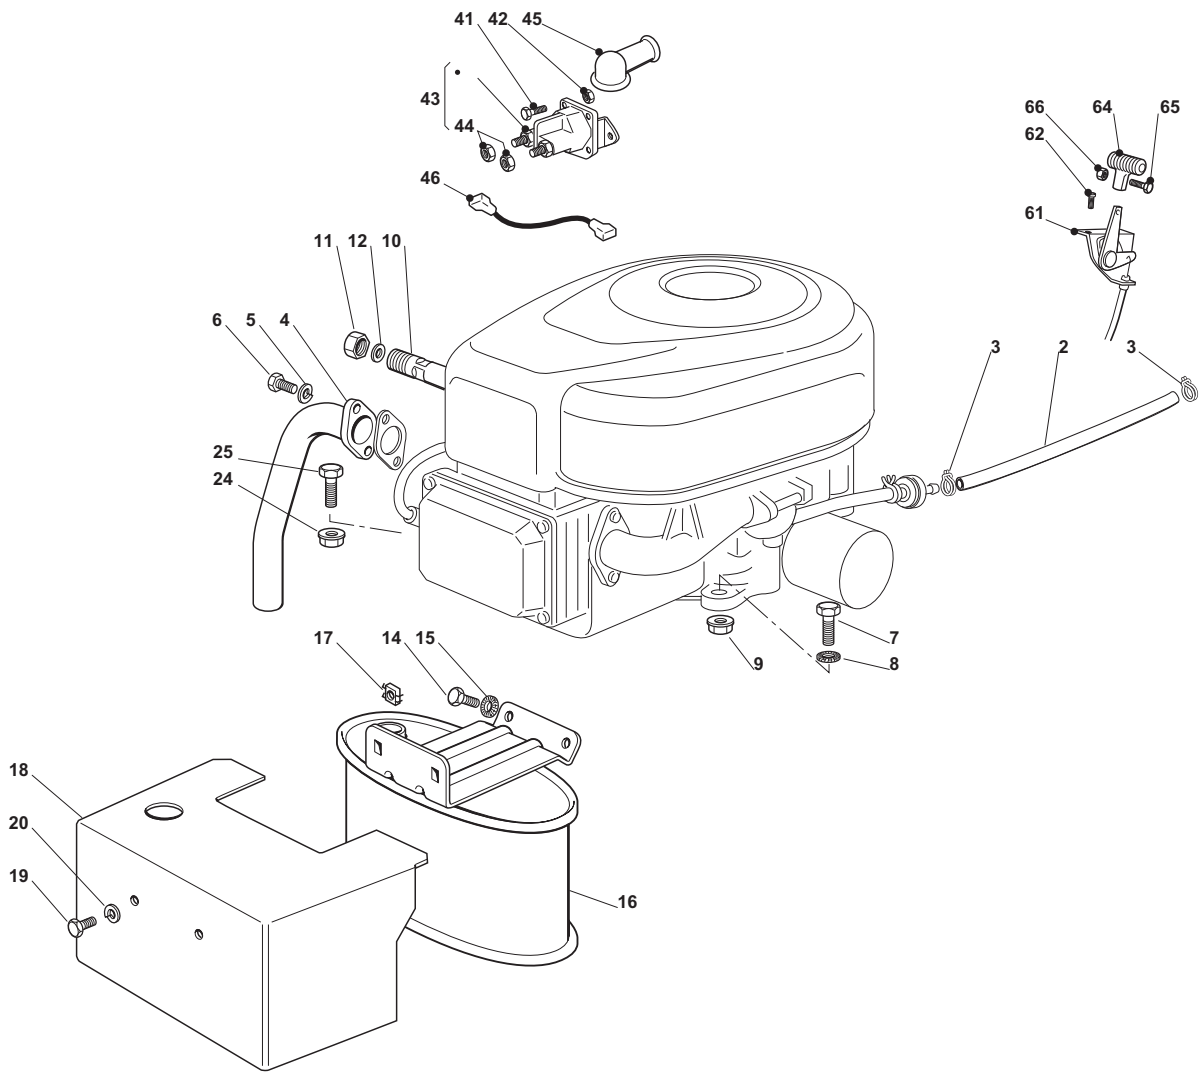

Engine - B&S 15.5 - 16.5 HP

POS	CODE	Q.TY	DESCRIZIONE	DESCRIPTION	DESCRIPTION	BESCHREIBUNG	NOTES
2	25869057/0	1	Tubo Collegamento (1000 Mm)	Connecting Tube (1000 Mm)	Tube De Connexion (1000 Mm)	Verbindungsrohr (1000 Mm)	
3	18375051/1	2	Fascetta	Fair Led	Fixation De Cable	Kabelbefestigung	
4	18738206/0	1	Tubo Scarico	Exhaust Tube	Tube Echappement	Abgasungrohr	
5	12583500/0	2	Grower	Grower	Grower	Grower	
6	12735530/0	2	Vite	Screw	Vis	Schraube	
7	12691115/0	1	Vite	Screw	Vis	Schraube	
8	12540260/0	1	Rondella	Washer	Rondelle	Scheibe	
9	12154210/0	1	Dado	Nut	Ecrou	Mutter	
10	25598050/0	1	Prolunga Scarico Olio	Oil Discharge Extension	Extension Dech. Huile	Öl Abfluss	
11	18737849/0	1	Tappo Per Prolunga	Oil Cap	Bouchon Huile	Oelverschluss	
12	18401001/1	1	Guarnizione	Oil Seal	Garniture	Dichtung	
14	12793102/0	2	Vite	Screw	Vis	Schraube	
15	12540260/0	2	Rondella	Washer	Rondelle	Scheibe	
16	182750010/0	1	Silenziatore	Muffler	Silenceux	Auspuff	
17	12360425/0	2	Dado	Nut (Mech.)	Ecrou	Mutter	
18	82598009/2	1	Protezione	Guard	Protection	Schutzze	
19	12792611/0	2	Vite	Screw	Vis	Schraube	
20	12583500/0	2	Grower	Grower	Grower	Grower	
24	12154210/0	3	Dado	Nut	Ecrou	Mutter	
25	12691100/0	3	Vite	Screw	Vis	Schraube	
41	12791213/1	2	Vite	Screw	Vis	Schraube	
42	12292102/0	2	Dado	Nut	Ecrou	Mutter	
43	18736110/0	1	Relé Avviamento	Starter Relay	Relais D'Allumage	Anlassrelais	
44	12360352/0	2	Dado	Nut	Ecrou	Mutter	
45	18564864/1	1	Cappuccio	Protection	Capuchon	Stecker	
46	25065017/0	1	Cavo Relé Avv.	Cable	Cable	Kabel	
61	82000200/1	1	Acceleratore	Accelerator	Accelérateur	Gas Zug	
62	125943012/0	2	Vite	Screw	Vis	Schraube	
64	25394501/0	1	Manopolina	Handle	Poigne	Griff	
65	12726388/0	1	Vite	Screw	Vis	Schraube	
66	12290800/0	1	Dado	Nut	Ecrou	Mutter