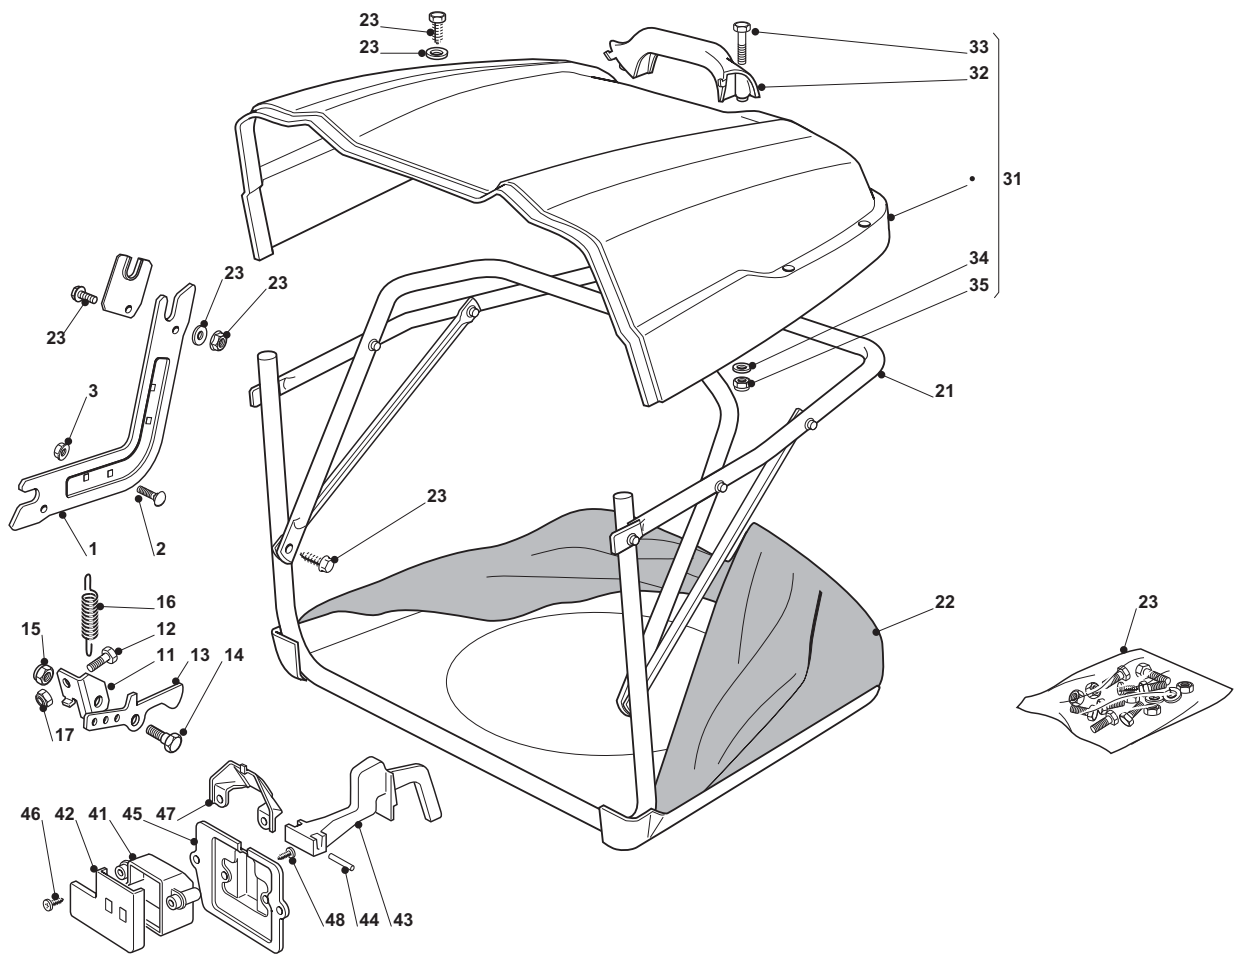

Grasscatcher							
POS	CODE	Q.TY	DESCRIZIONE	DESCRIPTION	DESCRIPTION	BESCHREIBUNG	NOTES
1	325785275/0	2	Supporto	Support	Support	Halter	
2	12293201/0	4	Dado	Nut	Ecrou	Mutter	
3	12818690/0	4	Vite	Screw	Vis	Schraube	
11	325755031/1	1	Squadretta	Bracket	Equerre-Support	Winkel	
12	12789000/0	1	Vite	Screw	Vis	Schraube	
13	325774315/1	1	Staffa	Bracket	Etrier	Bride	
14	125510080/1	1	Perno	Pin	Pivot	Bolzen	
15	12292102/0	1	Dado	Nut	Ecrou	Mutter	
16	22450432/0	1	Molla	Spring	Ressort	Feder	
17	12154330/0	1	Dado	Nut	Ecrou	Mutter	
21	82800110/0	1	Telaio Bocca Sacco	Front Frame	Chassis Avant	Vorderrahmen	
22	82105974/0	1	Confezione Sacco	Grasscatcher	Bac	Sack	
23	382180120/0	1	Dotazione Viteria	Screws Outfit	Ensemble Des Vis	Schraubenausrüstung	
31	382110273/1	1	Copertura Sacco, Nero	Grass-Catcher Cover, Black	Couvre-Bac, Noir	Sackkappe, Schwarz	
32	27394000/0	1	Maniglia	Handle	Poignee	Griff	
33	12789020/0	2	Vite	Screw	Vis	Schraube	
34	12523020/0	2	Rosetta	Washer	Rondelle	Scheibe	
35	12154330/0	2	Dado	Nut	Ecrou	Mutter	
41	25600041/0	1	Protezione Micro	Micro Protection	Protection Micro	Schutz	
42	25600042/0	1	Coperchio Protezione	Protection Cover	Couvercle Protection	Schutzdeckel	
43	25318124/0	1	Leva	Lever	Levier	Hebel	
44	12400030/0	1	Perno	Pin	Pivot	Bolzen	
45	25785272/0	1	Protezione Micro	Micro Protection	Protection Micro	Schutz	
46	12728510/0	1	Vite	Screw	Vis	Schraube	
47	25600048/0	1	Chiusura Deflettore	Deflector Cover	Couvercle Deflecteur	Abweiserdeckel	
48	12735110/0	2	Vite	Screw	Vis	Schraube