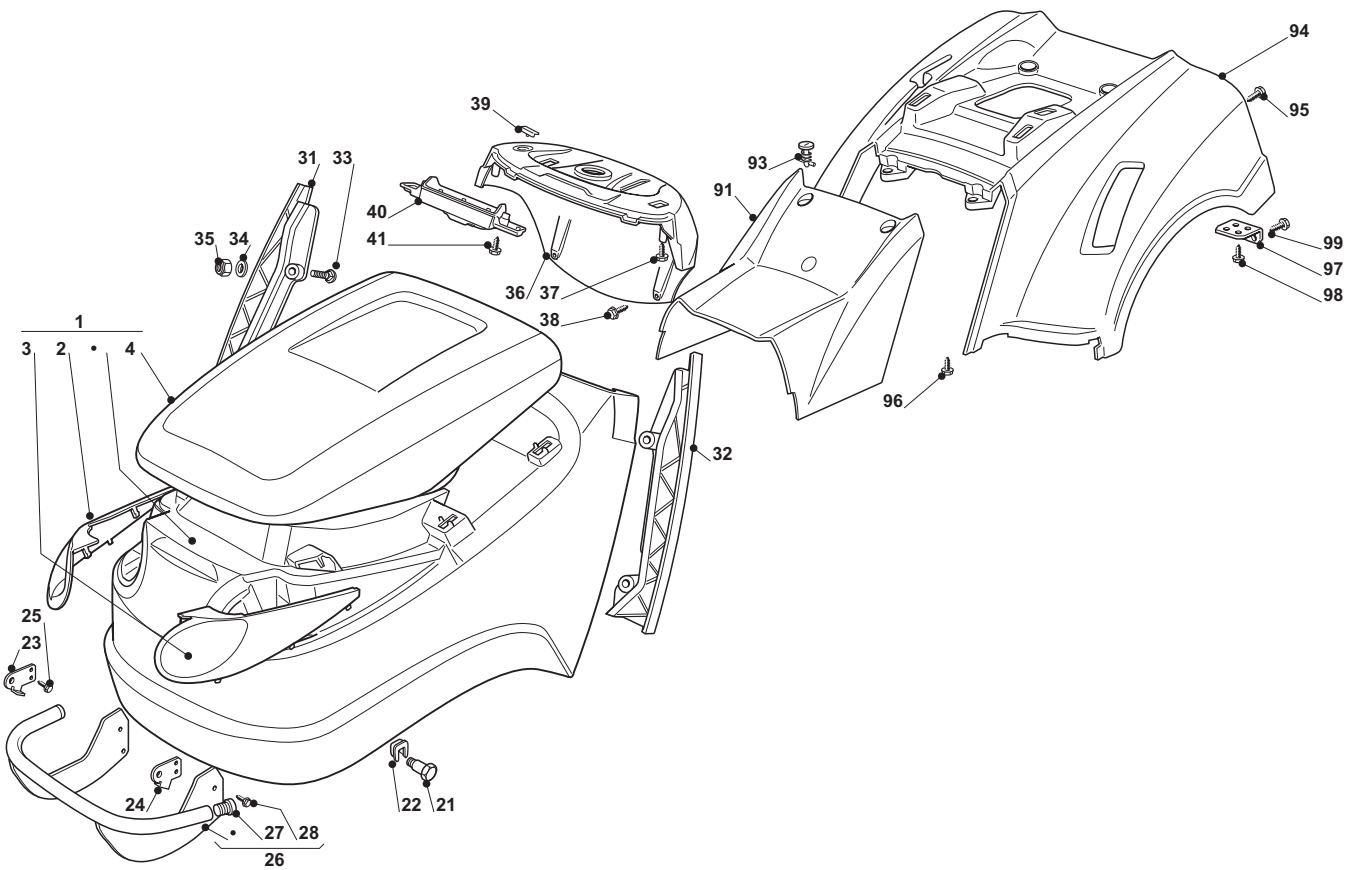

Body							In parts list notes identify as model NJU
POS	CODE	Q.TY	DESCRIZIONE	DESCRIPTION	DESCRIPTION	BESCHREIBUNG	NOTES
1	382076956/0	1	Cofano Rosso	Engine Hood Red	Capot Rouge	Haubesatz Rot	
1	382076970/0	1	Cofano Verde	Engine Hood Green	Capot Vert	Haubesatz Grun	
2	325410891/0	1	Mascherina Destra	Right Grill	Panneau Droite	Rechter Schutz	
3	325410892/0	1	Mascherina Sinistra	Left Grill	Panneau Gauche	Linker Schutz	
4	325076940/0	1	Cofano Superiore Verde	Upper Engine Hood, Grren	Capot Rouge Vert	Haubesatz Grun	
4	325076901/0	1	Cofano Superiore Rosso	Upper Engine Hood, Red	Capot Rouge	Haubesatz Rot	
21	25510023/1	2	Perno	Pin	Pivot	Bolzen	
22	12436050/0	2	Piastrina	Plate	Plaque	Platte	
23	325547089/1	1	Piastrina Destra	Right Plate	Plaque Droite	Rechte Platte	
24	325547091/1	1	Piastrina Sinistra	Left Plate	Plaque Gauche	Linke Platte	
25	12731580/0	4	Vite	Screw	Vis	Schraube	
26	82869027/0	1	Protezione Silenziatore	Muffler Protection	Protection Silencieux	Auspuffschutz	
27	18737860/0	2	Puntale	Cap	Bouchon	Pfropfen	
28	12734995/0	4	Vite	Screw	Vis	Schraube	
31	25599012/0	1	Supp. Cruscotto Destro	Right Dashboard Supp.	Support Tableau Droite	Rechter Konsolehalter	
32	25599013/0	1	Supp. Cruscotto Sin.	Left Dashboard Supp.	Support Tableau Gauche	Linker Konsolehalter	
33	12815221/0	4	Vite	Screw	Vis	Schraube	
34	12521330/0	4	Rosetta	Washer	Rondelle	Scheibe	
35	12154510/0	4	Dado	Nut	Ecrou	Mutter	
36	325120188/2	1	Cruscotto	Dashboard	Tableau De Bord	Konsole	
37	12728440/0	2	Vite	Screw	Vis	Schraube	
38	12735402/0	2	Vite	Screw	Vis	Schraube	
39	25260000/0	2	Gommino	Grommet	Protection	Schutz	
40	25600074/0	1	Protezione Scheda	Card Protection	Protection De Carte	Karteschutz	
41	12735402/0	2	Vite	Screw	Vis	Schraube	
91	325110364/0	1	Copertura Centrale, Verde	Cover, Green	Couvre, Vert	Kappe, Grun	
91	325110363/0	1	Copertura Centrale, Rosso	Cover, Red	Couvre, Rouge	Kappe, Rot	
93	25580020/0	2	Perno	Pivot	Goujon	Stift	
94	325110344/0	1	Copertura Ruote, Verde	Wheels Cover, Green	Couvre-Roues, Vert	Radenkappe, Grun	
94	25110322/0	1	Copertura Ruote, Rosso	Wheels Cover, Red	Couvre-Roues, Rouge	Radenkappe, Rot	
95	12735402/0	4	Vite	Screw	Vis	Schraube	
96	12735402/0	2	Vite	Screw	Vis	Schraube	
97	25755041/0	2	Squadretta	Bracket	Equerre-Support	Winkel	
98	12728686/0	4	Vite	Screw	Vis	Schraube	
99	12735110/0	2	Vite	Screw	Vis	Schraube