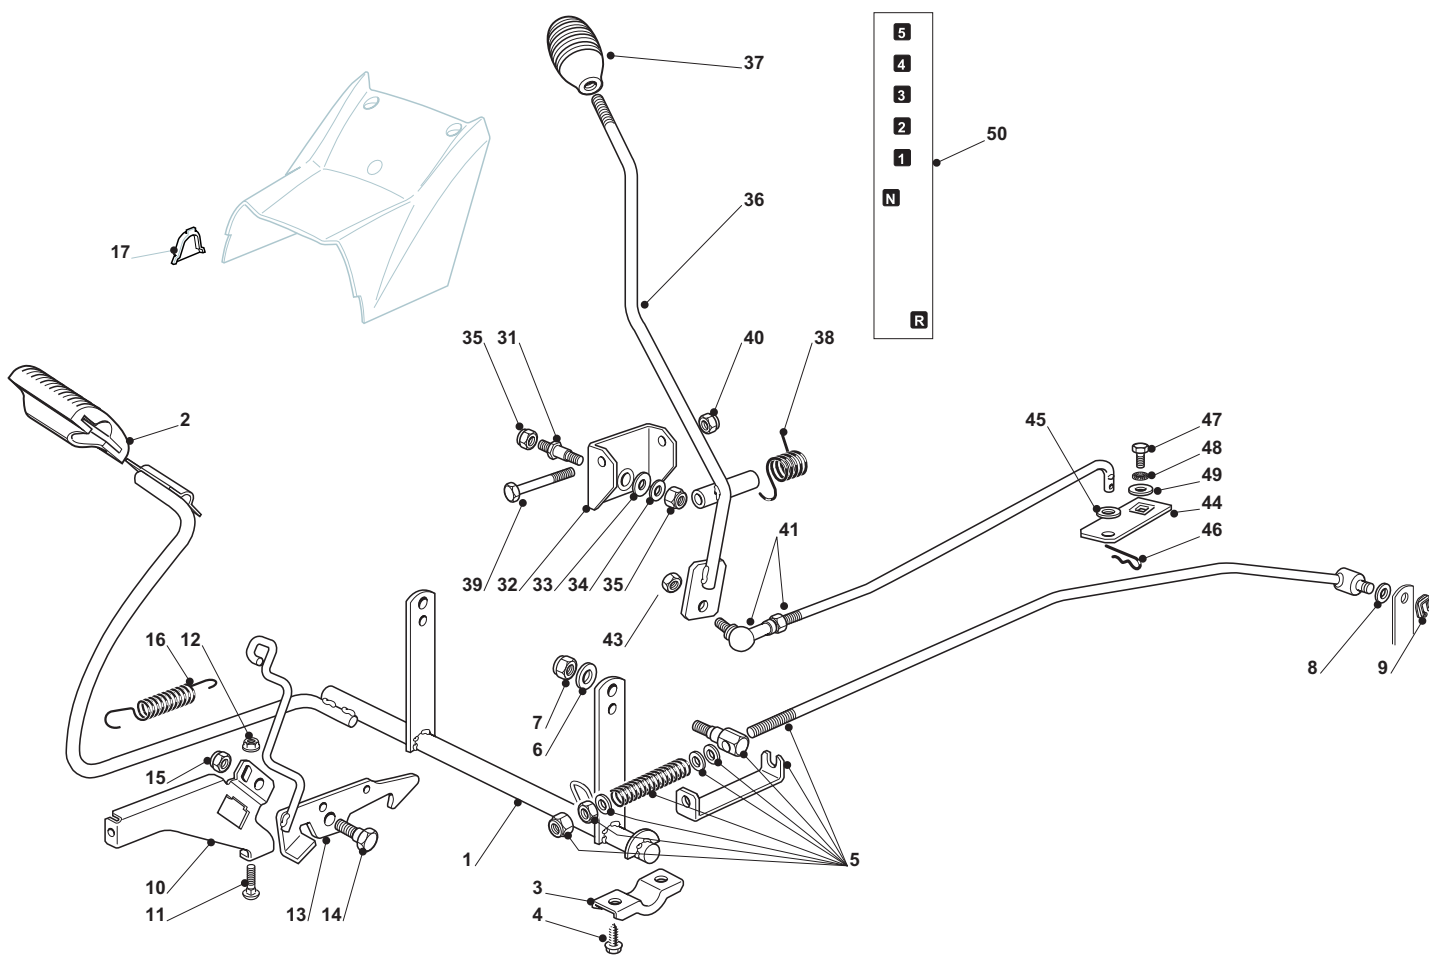

Brake And Gearbox Controls							
POS	CODE	Q.TY	DESCRIZIONE	DESCRIPTION	DESCRIPTION	BESCHREIBUNG	NOTES
1	82500027/1	1	Pedale	Pedal	Pedal	Pedal	
2	25110269/0	1	Copristaffa	Clamp Cover	Couvre Etrier	Bridedeckel	
3	27546015/1	2	Piastrina	Plate	Plaque	Platte	
4	12729601/1	4	Vite	Screw	Vis	Schraube	
5	382000541/1	1	Asta	Rod	Barre	Stange	
6	12523040/0	1	Rosetta	Washer	Rondelle	Scheibe	
7	12154510/0	1	Dado	Nut	Ecrou	Mutter	
8	12521350/0	1	Rondella	Washer	Rondelle	Scheibe	
9	12436050/0	1	Piastrina	Plate	Plaque	Platte	
10	25785261/0	1	Supporto	Support	Support	Halter	
11	12815200/0	2	Vite	Screw	Vis	Schraube	
12	12292102/0	2	Dado	Nut	Ecrou	Mutter	
13	82000531/0	1	Asta	Rod	Barre	Stange	
14	22524970/2	1	Perno	Pin	Pivot	Bolzen	
15	12155000/0	1	Dado	Nut	Ecrou	Mutter	
16	25430213/0	1	Molla	Spring	Ressort	Feder	
17	25207172/0	1	Piastrina (Mecc.)	Plate (Mech.)	Plaque (Mec.)	Platte (Mech.)	
31	25510035/0	1	Perno	Pin	Pivot	Bolzen	
32	82774247/0	1	Staffa	Clamp	Etrier	Bride	
33	22672152/0	1	Rondella	Washer	Rondelle	Scheibe	
34	12523060/0	1	Rondella	Washer	Rondelle	Scheibe	
35	12155010/0	2	Dado	Nut	Ecrou	Mutter	
36	82318215/0	1	Leva	Gearshift	Levier	Hebel	
37	25394510/0	1	Manopola	Knob	Poignee	Knopf	
38	25430258/0	1	Molla	Spring	Ressort	Feder	
39	12692050/0	1	Vite	Screw	Vis	Schraube	
40	12155000/0	1	Dado	Nut	Ecrou	Mutter	
41	382000545/0	1	Asta	Rod	Barre	Stange	
43	12155000/0	1	Dado	Nut	Ecrou	Mutter	
44	25318169/0	1	Leva	Gearshift	Levier	Hebel	
45	12521340/0	1	Rosetta	Washer	Rondelle	Scheibe	
46	24487997/0	1	Coppiglia	Cotter Pin	Goupille	Splint	
47	12735520/0	1	Vite	Screw	Vis	Schraube	
48	12540040/0	1	Rosetta	Washer	Rondelle	Scheibe	
49	22680009/0	1	Rondella	Washer	Rondelle	Scheibe	
50	14361447/0	1	Etichetta	Label	Etiquette	Klebzettel