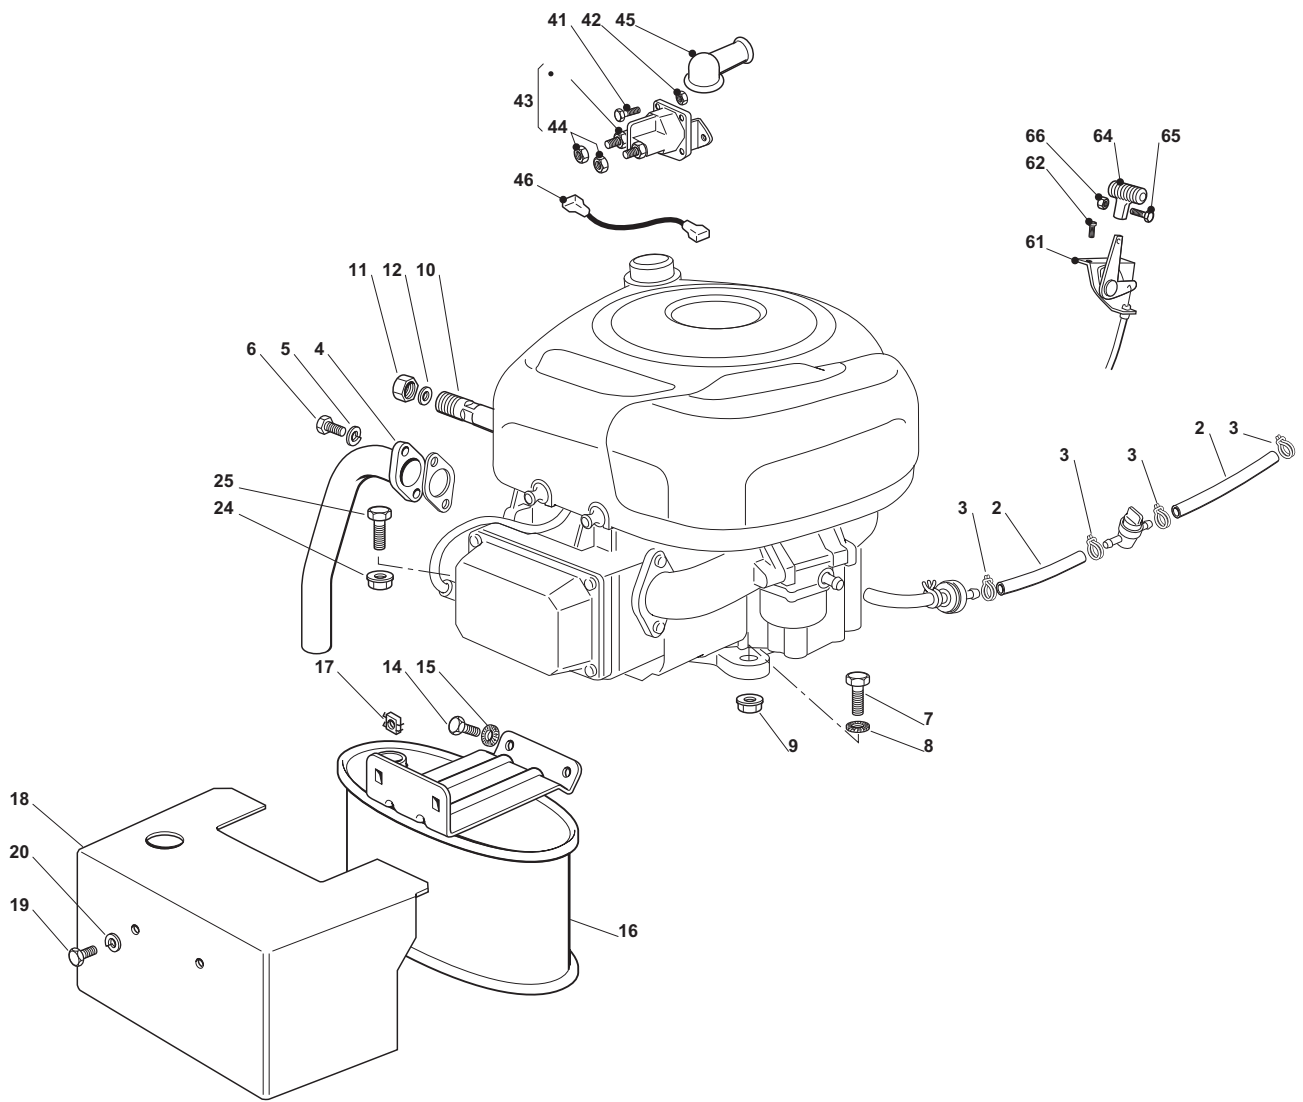

Engine - B&S 11.5 - 12.5 - 13.5 HP

POS	CODE	Q.TY	DESCRIZIONE	DESCRIPTION	DESCRIPTION	BESCHREIBUNG	NOTES
2	25869057/0	1	Tubo Collegamento (1000 Mm)	Connecting Tube (1000 Mm)	Tube De Connexion (1000 Mm)	Verbindungsrohr (1000 Mm)	
3	18375051/1	4	Fascetta	Fair Led	Fixation De Cable	Kabelbefestigung	
4	18738224/0	1	Tubo Scarico	Exhaust Tube	Tube Echappement	Abgasungrohr	
5	12583500/0	2	Grower	Grower	Grower	Grower	
6	12735530/0	2	Vite	Screw	Vis	Schraube	
7	12691115/0	1	Vite	Screw	Vis	Schraube	
8	12540260/0	1	Rondella	Washer	Rondelle	Scheibe	
9	12154210/0	1	Dado	Nut	Ecrou	Mutter	
10	25598050/0	1	Prolunga Scarico Olio	Oil Discharge Extension	Extension Dech. Huile	Öl Abfluss	
11	18737849/0	1	Tappo Per Prolunga	Oil Cap	Bouchon Huile	Oelverschluss	
12	18401001/1	1	Guarnizione	Oil Seal	Garniture	Dichtung	
14	12793102/0	2	Vite	Screw	Vis	Schraube	
15	12540260/0	2	Rondella	Washer	Rondelle	Scheibe	
16	182750010/0	1	Silenziatore	Muffler	Silenceux	Auspuff	
17	12360425/0	2	Dado	Nut (Mech.)	Ecrou	Mutter	
18	82598009/2	1	Protezione	Guard	Protection	Schutzze	
19	12792611/0	2	Vite	Screw	Vis	Schraube	
20	12583500/0	2	Grower	Grower	Grower	Grower	
24	12154210/0	3	Dado	Nut	Ecrou	Mutter	
25	12691100/0	3	Vite	Screw	Vis	Schraube	
41	12791213/1	2	Vite	Screw	Vis	Schraube	
42	12292102/0	2	Dado	Nut	Ecrou	Mutter	
43	18736110/0	1	Relé Avviamento	Starter Relay	Relais D'Allumage	Anlassrelais	
44	12360352/0	2	Dado	Nut	Ecrou	Mutter	
45	18564864/1	1	Cappuccio	Protection	Capuchon	Stecker	
46	25065017/0	1	Cavo Relé Avv.	Cable	Cable	Kabel	
61	82000200/1	1	Acceleratore	Accelerator	Accelérateur	Gas Zug	
62	125943012/0	2	Vite	Screw	Vis	Schraube	
64	25394501/0	1	Manopolina	Handle	Poigne	Griff	
65	12726388/0	1	Vite	Screw	Vis	Schraube	
66	12290800/0	1	Dado	Nut	Ecrou	Mutter