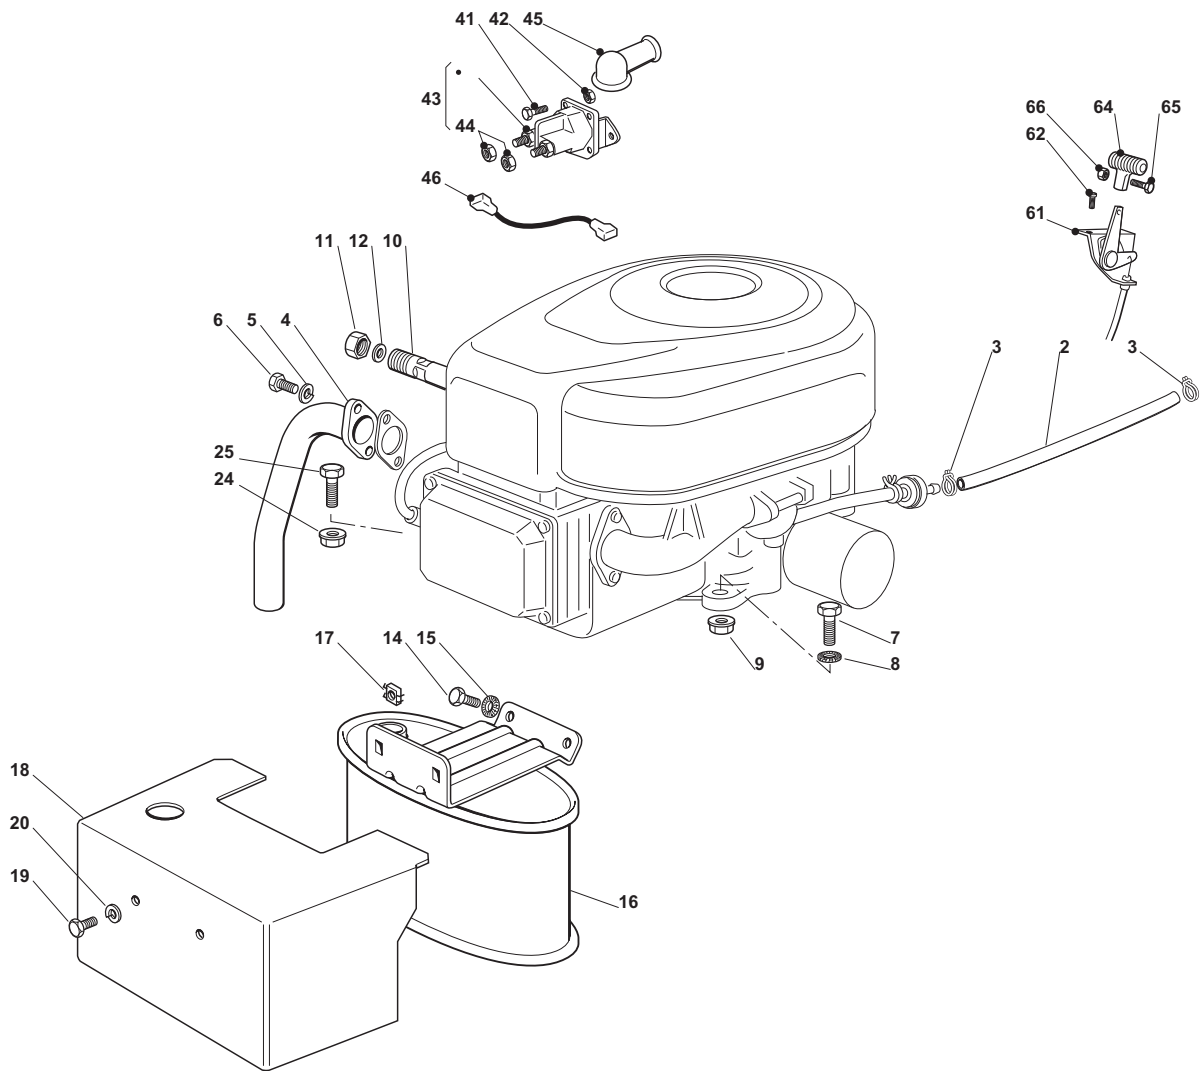

Engine - B&S 15.5 - 16.5 HP

POS	CODE	Q.TY	DESCRIZIONE	DESCRIPTION	DESCRIPTION	BESCHREIBUNG	NOTES
2	25869057/0	1	Tubo Collegamento (1000 Mm)	Connecting Tube (1000 Mm)	Tube De Connexion (1000 Mm)	Verbindungsrohr (1000 Mm)	
3	18375051/1	2	Fascetta	Fair Led	Fixation De Cable	Kabelbefestigung	
4	18738206/0	1	Tubo Scarico	Exhaust Tube	Tube Echappement	Abgasungrohr	
5	12583500/0	2	Grower	Grower	Grower	Grower	
6	12735530/0	2	Vite	Screw	Vis	Schraube	
7	12691115/0	1	Vite	Screw	Vis	Schraube	
8	12540260/0	1	Rondella	Washer	Rondelle	Scheibe	
9	12154210/0	1	Dado	Nut	Ecrou	Mutter	
10	25598050/0	1	Prolunga Scarico Olio	Oil Discharge Extension	Extension Dech. Huile	Öl Abfluss	
11	18737849/0	1	Tappo Per Prolunga	Oil Cap	Bouchon Huile	Oelverschluss	
12	18401001/1	1	Guarnizione	Oil Seal	Garniture	Dichtung	
14	12793102/0	2	Vite	Screw	Vis	Schraube	
15	12540260/0	2	Rondella	Washer	Rondelle	Scheibe	
16	182750010/0	1	Silenziatore	Muffler	Silenceux	Auspuff	
17	12360425/0	2	Dado	Nut (Mech.)	Ecrou	Mutter	
18	82598009/2	1	Protezione	Guard	Protection	Schutzze	
19	12792611/0	2	Vite	Screw	Vis	Schraube	
20	12583500/0	2	Grower	Grower	Grower	Grower	
24	12154210/0	3	Dado	Nut	Ecrou	Mutter	
25	12691100/0	3	Vite	Screw	Vis	Schraube	
41	12791213/1	2	Vite	Screw	Vis	Schraube	
42	12292102/0	2	Dado	Nut	Ecrou	Mutter	
43	18736110/0	1	Relé Avviamento	Starter Relay	Relais D'Allumage	Anlassrelais	
44	12360352/0	2	Dado	Nut	Ecrou	Mutter	
45	18564864/1	1	Cappuccio	Protection	Capuchon	Stecker	
46	25065017/0	1	Cavo Relé Avv.	Cable	Cable	Kabel	
61	82000200/1	1	Acceleratore	Accelerator	Accelérateur	Gas Zug	
62	125943012/0	2	Vite	Screw	Vis	Schraube	
64	25394501/0	1	Manopolina	Handle	Poigne	Griff	
65	12726388/0	1	Vite	Screw	Vis	Schraube	
66	12290800/0	1	Dado	Nut	Ecrou	Mutter