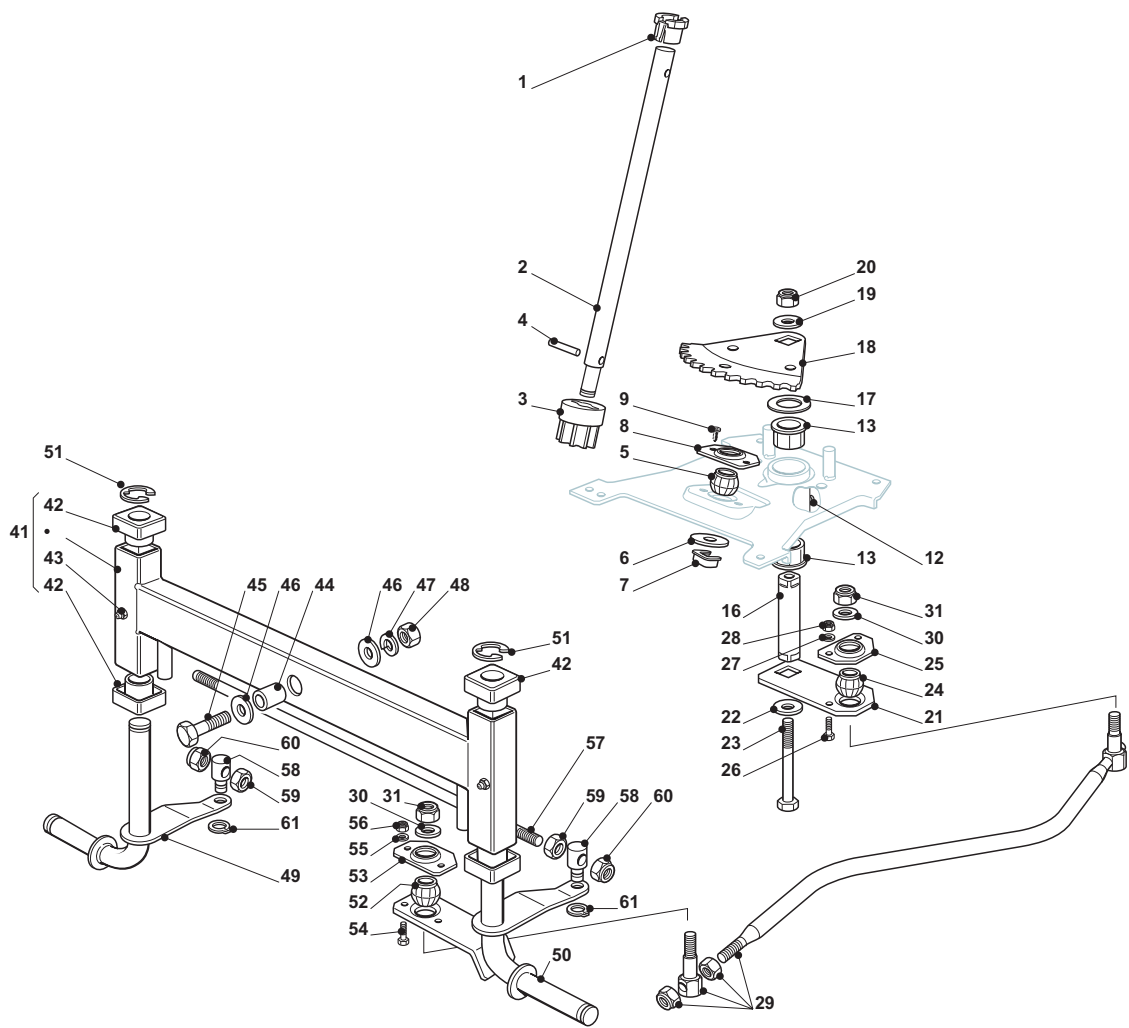

Steering							
POS	CODE	Q.TY	DESCRIZIONE	DESCRIPTION	DESCRIPTION	BESCHREIBUNG	NOTES
1	25038004/0	1	Boccola	Bush	Douille	Büchse	
2	125520006/1	1	Piantone	Steering Column	Tube De Direction	Lenkungsaeule	
3	27570050/0	1	Pignone	Pinion	Pignon	Ritzel	
4	12622650/0	1	Spina	Pin	Goupille	Stift	
5	25743000/0	1	Snodo	Joint	Joint	Gelenk	
6	12521370/0	1	Rondella	Washer	Rondelle	Scheibe	
7	12436030/0	1	Piastrina	Plate	Plaquette	Plattechen	
8	325785213/1	1	Supporto	Support	Support	Halter	
9	12729601/1	2	Vite	Screw	Vis	Schraube	
12	12379511/0	1	Ingrassatore	Grease Dispenser	Graisiseur	Fettbüchse	
13	25040624/0	2	Bussola	Bush	Douille	Büchse	
16	25510092/0	1	Perno	Pin	Pivot	Bolzen	
17	25670019/0	1	Rosetta	Washer	Rondelle	Scheibe	
18	25735513/0	1	Settore	Steering Shaft	Arbre Direction	Lenkungswelle	
19	12523080/0	1	Rosetta	Washer	Rondelle	Scheibe	
20	12155020/0	1	Dado	Nut	Ecrou	Mutter	
21	25318205/0	1	Leva	Lever	Levier	Hebel	
22	12523080/0	1	Rosetta	Washer	Rondelle	Scheibe	
23	12794985/0	1	Vite	Screw	Vis	Schraube	
24	25743000/0	1	Snodo	Joint	Joint	Gelenk	
25	325785213/1	1	Supporto	Support	Support	Halter	
26	12791213/1	2	Vite	Screw	Vis	Schraube	
27	12521330/0	2	Rosetta	Washer	Rondelle	Scheibe	
28	12154510/0	2	Dado	Nut	Ecrou	Mutter	
29	382000538/1	1	Asta Com. Sterzo	Steering Rod	Levier Barre De Direction	Lenkungsstab	
30	12523070/0	2	Rondella	Washer	Rondelle	Scheibe	
31	12155010/0	2	Dado	Nut	Ecrou	Mutter	
41	382034021/1	1	Bilanciere Con Boccola Ed Ingrassatore	Equalizer With Bush And Lubricator	Balancier Avec Douille Et Graisseur	Kipphebel Mit Büchse Und Fettbüchse	
42	25040622/0	4	Boccola	Bush	Douille	Büchse	
43	12379511/0	2	Ingrassatore	Grease Dispenser	Graisiseur	Fettbüchse	
44	25160016/0	1	Distanziale	Spacer	Entretoise	Entfernungsstück	
45	12692695/0	1	Vite	Screw	Vis	Schraube	
46	12523100/0	2	Rondella	Washer	Rondelle	Scheibe	
47	12587100/0	1	Grower	Grower	Grower	Grower	
48	12295300/0	1	Dado	Nut	Ecrou	Mutter	
49	82230363/0	1	Fusello Destro	Right Stub Axle	Fuseau Droite	Rechter Achsschenkel	
50	82230365/0	1	Fusello Sinistro	Left Stub Axle	Fuseau Gauche	Linker Achsschenkel	
51	12001000/0	2	Anello Elastico	Snap Ring	Anneau Ressort	Sprengring	
52	25743000/0	1	Snodo	Joint	Joint	Gelenk	
53	325785213/1	1	Supporto	Support	Support	Halter	
54	12791213/1	2	Vite	Screw	Vis	Schraube	
55	12521330/0	2	Rosetta	Washer	Rondelle	Scheibe	
56	12154510/0	2	Dado	Nut	Ecrou	Mutter	
57	25840022/0	1	Tirante Colleg. Fuselli	Tie Rod	Tirant	Spannstange	
58	25510096/0	2	Perno	Pin	Pivot	Bolzen	
59	12295200/0	2	Dado	Nut	Ecrou	Mutter	
60	12156602/0	2	Dado	Nut	Ecrou	Mutter	
61	12000956/0	2	Anello Elastico	Snap Ring	Anneau Ressort	Sprengring