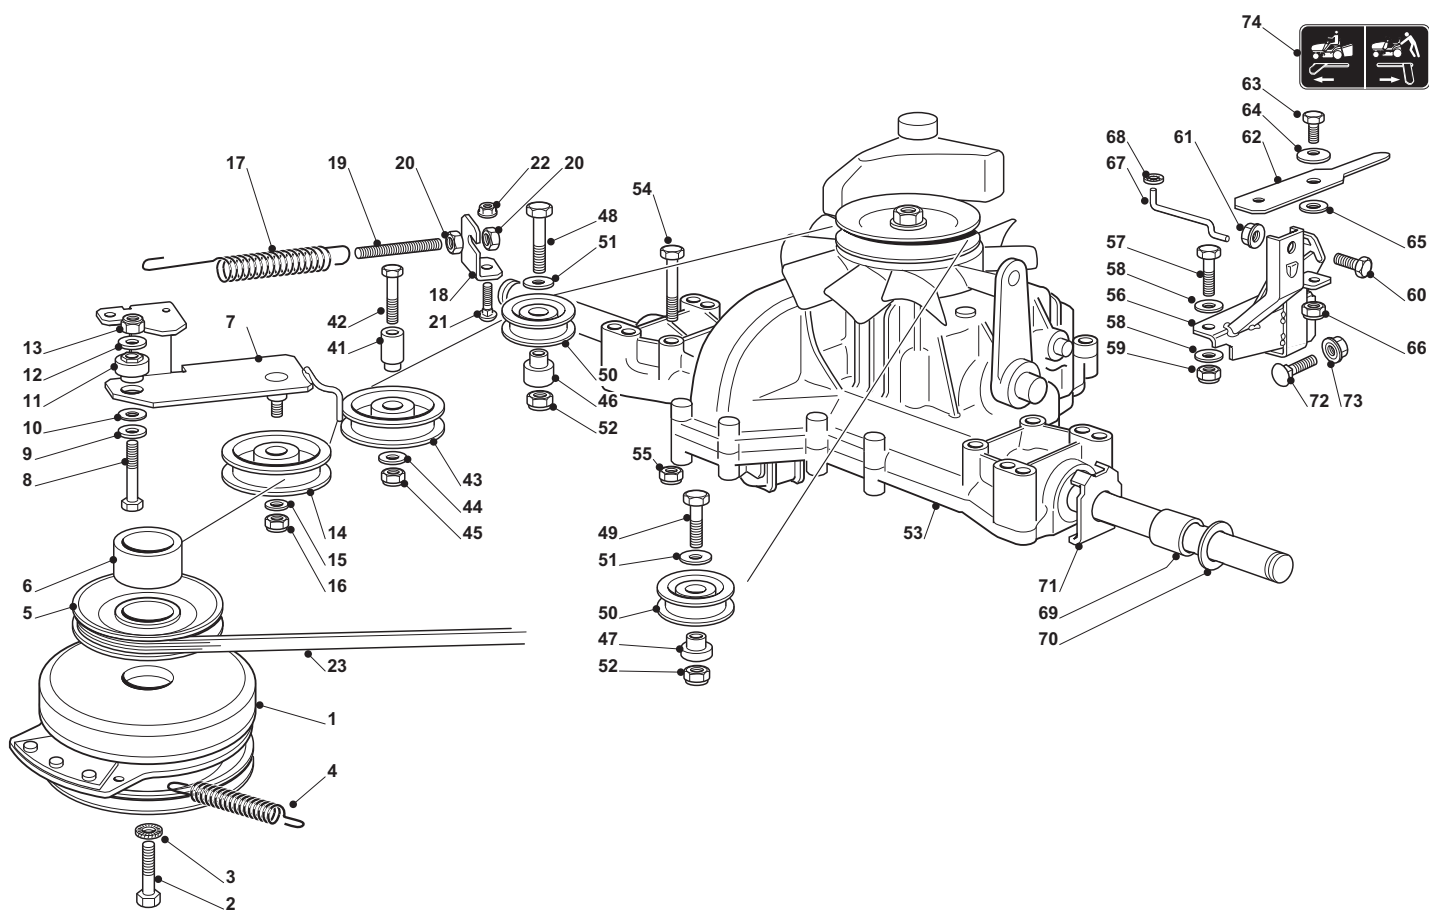

Transmission				models with transmission Tuff Torq K46S			
POS	CODE	Q.TY	DESCRIZIONE	DESCRIPTION	DESCRIPTION	BESCHREIBUNG	NOTES
1	118399063/0	1	Frizione	Clutc	Embrajage	Kupplung	
2	12737320/0	1	Vite	Screw	Vis	Schraube	
3	12543000/0	1	Rosetta	Washer	Rondelle	Scheibe	
4	122430216/1	1	Molla	Spring	Ressort	Feder	
5	25601566/0	1	Puleggia	Pulley	Poulie	Riemenscheibe	
6	25160021/0	1	Distanziale	Spacer	Entretoise	Entfernungsstück	
7	82318217/0	1	Leva	Lever	Levier	Hebel	
8	12691115/0	1	Vite	Screw	Vis	Schraube	
9	12523060/0	1	Rondella	Washer	Rondelle	Scheibe	
10	27670055/0	1	Rondella	Washer	Rondelle	Scheibe	
11	25510087/0	1	Perno	Pin	Pivot	Bolzen	
12	12523060/0	1	Rondella	Washer	Rondelle	Scheibe	
13	12155000/0	1	Dado	Nut	Ecrou	Mutter	
14	25601554/0	1	Puleggia	Pulley	Poulie	Riemenscheibe	
15	12523060/0	1	Rondella	Washer	Rondelle	Scheibe	
16	12155000/0	1	Dado	Nut	Ecrou	Mutter	
17	25430260/0	1	Molla	Spring	Ressort	Feder	
18	25755049/0	1	Squadretta	Bracket	Equerre-Support	Winkel	
19	25840005/0	1	Tirante	Tie Rod	Tirant	Spannstange	
20	12293200/0	2	Dado	Nut	Ecrou	Mutter	
21	12818690/0	1	Vite	Screw	Vis	Schraube	
22	12293201/0	1	Dado	Nut	Ecrou	Mutter	
23	35062001/0	1	Cinghia	Belt	Courroie	Riemen	
41	125510100/0	1	Perno	Pin	Pivot	Bolzen	
42	12691800/0	1	Vite	Screw	Vis	Schraube	
43	25601555/0	1	Puleggia	Pulley	Poulie	Riemenscheibe	
44	12523060/0	1	Rondella	Washer	Rondelle	Scheibe	
45	12155000/0	1	Dado	Nut	Ecrou	Mutter	
46	125160024/2	1	Distanziale Destro	Right Spacer	Entretoise Droite	Rechter Entfernungsstück	
47	125160030/2	1	Distanziale Sinistro	Left Spacer	Entretoise Gauche	Linker Entfernungsstück	
48	12691400/0	1	Vite	Screw	Vis	Schraube	
49	12691115/0	1	Vite	Screw	Vis	Schraube	
50	125601588/0	2	Puleggia	Pulley	Poulie	Riemenscheibe	
51	22671653/0	2	Rosetta	Washer	Rondelle	Scheibe	
52	12155000/0	2	Dado	Nut	Ecrou	Mutter	
53	18400960/0	1	Asse Posteriore Tuff Torq K46S	Rear Axle	Axe Arriere Tuff Torq K46S	Hinterachse Tuff Torq K46S	Tuff Torq K46S
54	12691800/0	4	Vite	Screw	Vis	Schraube	
55	12154210/0	4	Dado	Nut	Ecrou	Mutter	
56	82785149/0	1	Supporto	Support	Support	Halter	
57	12691200/0	1	Vite	Screw	Vis	Schraube	
58	12521350/0	2	Rondella	Washer	Rondelle	Scheibe	
59	12155000/0	1	Dado	Nut	Ecrou	Mutter	
60	12792611/0	1	Vite	Screw	Vis	Schraube	
61	12293201/0	1	Dado	Nut	Ecrou	Mutter	
62	25318157/0	1	Leva	Lever	Levier	Hebel	
63	12793102/0	1	Vite	Screw	Vis	Schraube	
64	12369500/0	1	Disco Elastico	Elastic Washer	Disque Elastique	Federscheibe	
65	25670011/0	1	Rondella	Washer	Rondelle	Scheibe	
66	12155000/0	1	Dado	Nut	Ecrou	Mutter	
67	25033033/0	1	Asta	Rod	Barre	Stange	
68	12604896/0	1	Fissatore A Corona	Crown Fastener	Fixateur A Couronne	Kronescheibe	
69	25160031/0	2	Distanziale	Spacer	Entretoise	Entfernungsstück	
70	12521410/0	2-4	Rosetta	Washer	Rondelle	Scheibe	
71	325670025/0	2	Rondella	Washer	Rondelle	Scheibe	
72	12792611/0	1	Vite	Screw	Vis	Schraube	
73	12293201/0	1	Dado	Nut	Ecrou	Mutter	
74	14361451/0	1	Etichetta	Label	Etiquette	Klebzettel