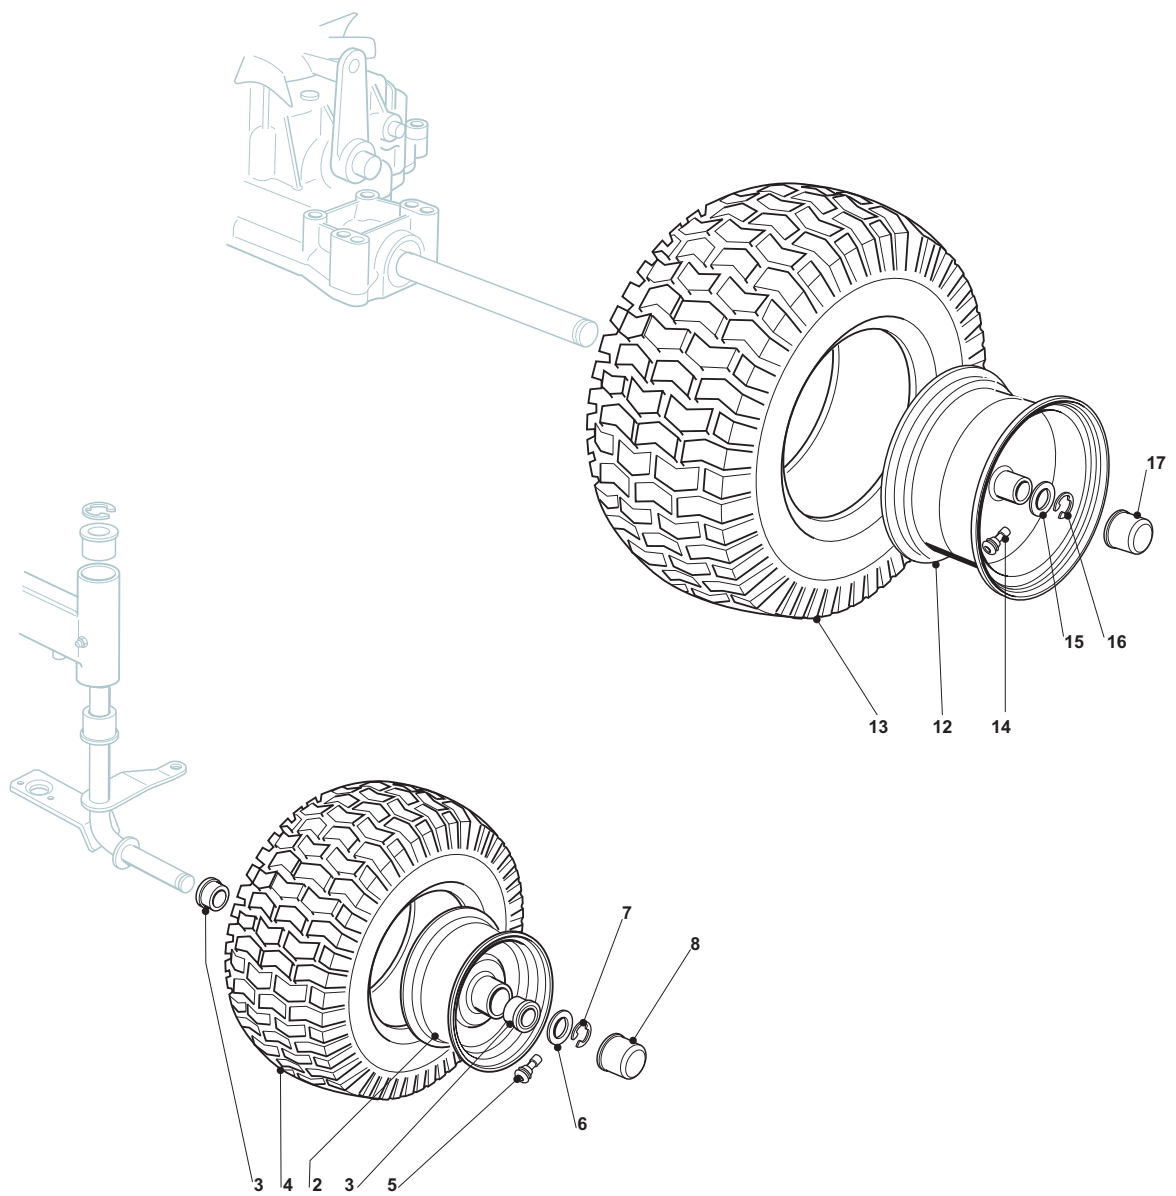

Wheels							
POS	CODE	Q.TY	DESCRIZIONE	DESCRIPTION	DESCRIPTION	BESCHREIBUNG	NOTES
2	182000598/0	2	Cerchio Ruota	Rimm	Bandage Roue	Vorderrad Felger	
3	25122200/2	4	Cuscinetto	Bearing	Roulement	Lager	
4	125590014/0	2	Pneumatico 13 "	Tyre 13 "	Pneu 13 "	Reifen 13 "	
4	127590066/0	2	Pneumatico 15"	Tyre 15"	Pneu 15"	Reifen 15"	
5	25950000/0	2	Valvola	Valve	Soupape	Ventil	
6	25670005/1	2	Rosetta	Washer	Rondelle	Scheibe	
7	12001000/0	2	Anello Elastico	Snap Ring	Anneau Ressort	Sprengring	
8	22110230/0	2	Coprinozzo	Hub Cover	Couvre Moyeu	Nabendeckel	
12	182000599/0	2	Cerchio Ruota	Rimm	Bandage Roue	Hintrerrad Felger	
13	125590015/0	2	Pneumatico	Shoe	Pneu	Reifen	
14	25950000/0	2	Valvola	Valve	Soupape	Ventil	
15	25670005/1	2	Rosetta	Washer	Rondelle	Scheibe	
16	12001010/0	2	Anello Elastico	Snap Ring	Anneau Ressort	Sprengring	
17	22110230/0	2	Coprinozzo	Hub Cover	Couvre Moyeu	Nabendeckel