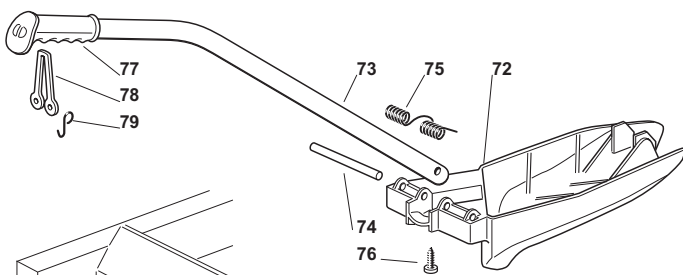

Optionals On Request							
POS	CODE	Q.TY	DESCRIZIONE	DESCRIPTION	DESCRIPTION	BESCHREIBUNG	NOTES
3	25510022/0	2	Perno	Pin	Pivot	Bolzen	
4	24487998/0	2	Coppiglia	Cotter Pin	Goupille	Splint	
5	82180062/0	1	Dotazione Viteria	Screws Outfit	Ensemble Des Vis	Schraubenausrüstung	
22	25519997/1	1	Peso	Weight	Poids	Gewicht	
23	12760520/0	3	Vite	Screw	Vis	Schraube	
24	12155000/0	3	Dado	Nut	Ecrou	Mutter	
42	25510021/1	1	Perno	Pin	Pivot	Bolzen	
43	24487999/0	1	Coppiglia	Cotter Pin	Goupille	Split	
51	182180090/0	1	Carica Batterie	Battery Charger	Chargeur De Batteries	Batterieladegerät	EU plug
51	182180091/0	1	Carica Batterie (U.K.)	Battery Charger (U.K.)	Chargeur De Batteries (U.K.)	Batterieladegerät (U.K.)	UK plug
72	25140093/0	1	Deflettore	Deflector	Deflecteur	Abweiser	
73	25394007/0	1	Manico	Handle	Guidon	Stiel	
74	25510077/0	1	Perno	Pin	Pivot	Bolzen	
75	25430245/0	1	Molla	Spring	Ressort	Feder	
76	12735410/0	1	Vite	Screw	Vis	Schraube	
77	25280000/1	1	Impugnatura	Handgrip	Branche	Griff	
78	25840011/1	1	Tirante In Gomma	Elastic Tie-Rod	Tirant Elastique	Elastische Zugstäbe	
79	25253004/0	2	Gancio	Hook	Crochet	Haken