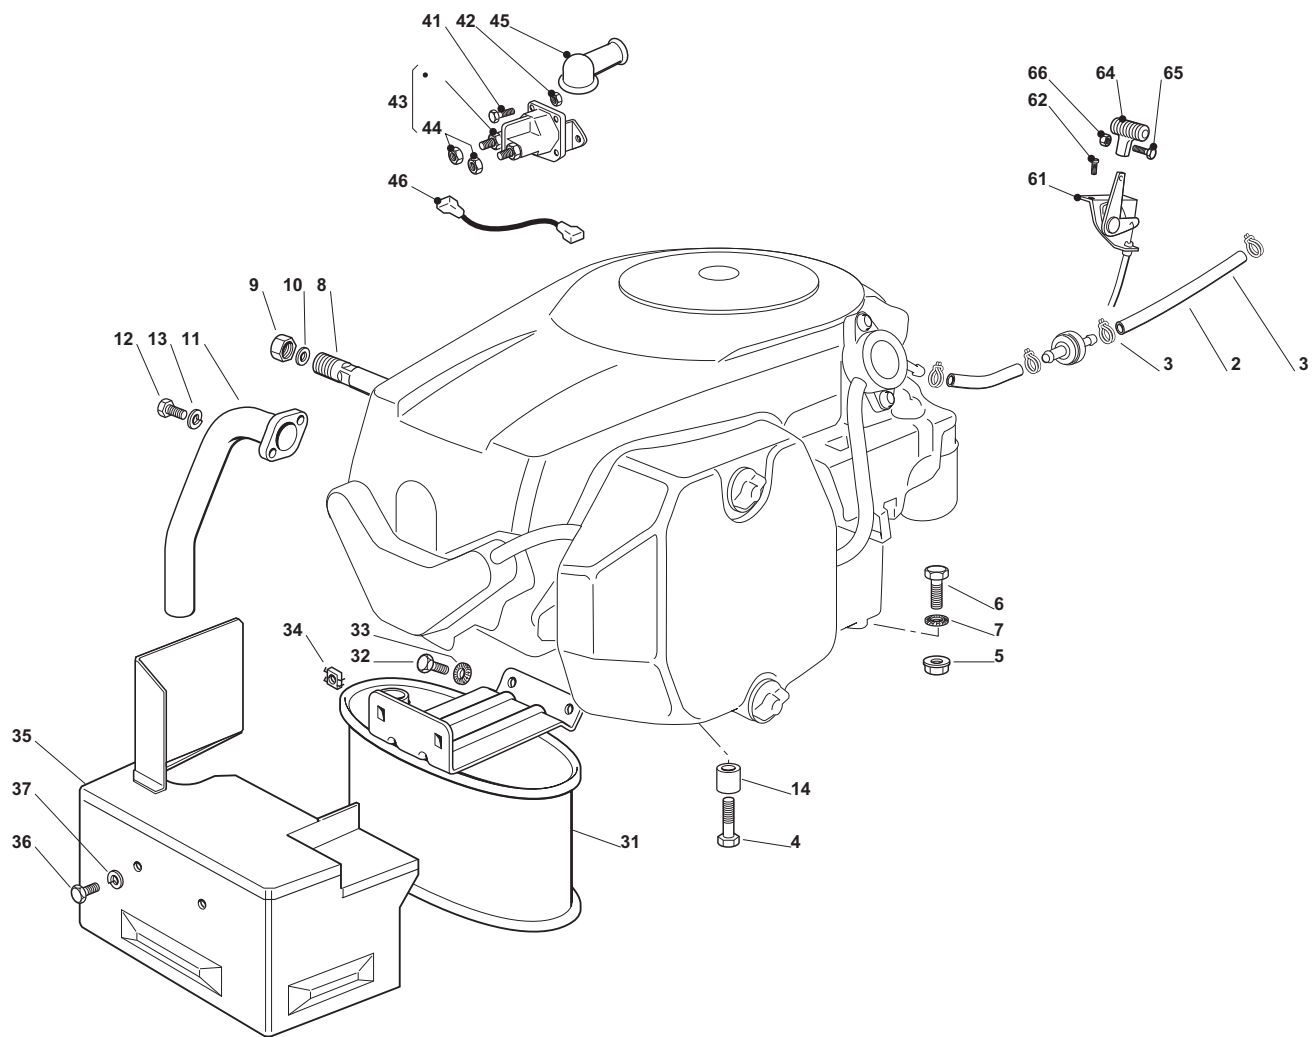

Engine - Kohler 16 HP							
POS	CODE	Q.TY	DESCRIZIONE	DESCRIPTION	DESCRIPTION	BESCHREIBUNG	NOTES
2	25869057/0	1	Tubo Collegamento (1000 Mm)	Connecting Tube (1000 Mm)	Tube De Connexion (1000 Mm)	Verbindungsrohr (1000 Mm)	
3	18375051/1	2	Fascetta	Fair Led	Fixation De Cable	Kabelbefestigung	
4	112735108/1	3	Vite	Screw	Vis	Schraube	
5	12154210/0	1	Dado	Nut	Ecrou	Mutter	
6	12691115/0	1	Vite	Screw	Vis	Schraube	
7	12540260/0	1	Rondella	Washer	Rondelle	Scheibe	
8	27598060/0	1	Prolunga Scarico Olio	Oil Discharge Extension	Extension Dech. Huile	Öl Abfluss	
9	18737849/0	1	Tappo Per Prolunga	Oil Cap	Bouchon Huile	Oelverschluss	
10	18401001/1	1	Guarnizione	Oil Seal	Garniture	Dichtung	
11	18738227/0	1	Tubo Scarico	Exhaust Tube	Tube Echappement	Abgasungrohr	
12	12735530/0	2	Vite	Screw	Vis	Schraube	
13	12583500/0	2	Grower	Grower	Grower	Grower	
14	25160035/0	3	Distanziale	Spacer	Entretoise	Entfernungsstück	
31	182750010/0	1	Silenziatore	Muffler	Silenceux	Auspuff	
32	12793102/0	2	Vite	Screw	Vis	Schraube	
33	12540260/0	2	Rondella	Washer	Rondelle	Scheibe	
34	12360425/0	2	Dado	Nut (Mech.)	Ecrou	Mutter	
35	82598029/0	1	Protezione	Guard	Protection	Schutze	
36	12792611/0	2	Vite	Screw	Vis	Schraube	
37	12583500/0	2	Grower	Grower	Grower	Grower	
41	12791213/1	2	Vite	Screw	Vis	Schraube	
42	12292102/0	2	Dado	Nut	Ecrou	Mutter	
43	18736110/0	1	Relé Avviamento	Starter Relay	Relais D'Allumage	Anlassrelais	
44	12360352/0	2	Dado	Nut	Ecrou	Mutter	
45	18564864/1	1	Cappuccio	Protection	Capuchon	Stecker	
46	25065017/0	1	Cavo Relé Avv.	Cable	Cable	Kabel	
61	82000200/1	1	Acceleratore	Accelerator	Accelérateur	Gas Zug	
62	125943012/0	2	Vite	Screw	Vis	Schraube	
64	25394501/0	1	Manopolina	Handle	Poigne	Griff	
65	12726388/0	1	Vite	Screw	Vis	Schraube	
66	12290800/0	1	Dado	Nut	Ecrou	Mutter