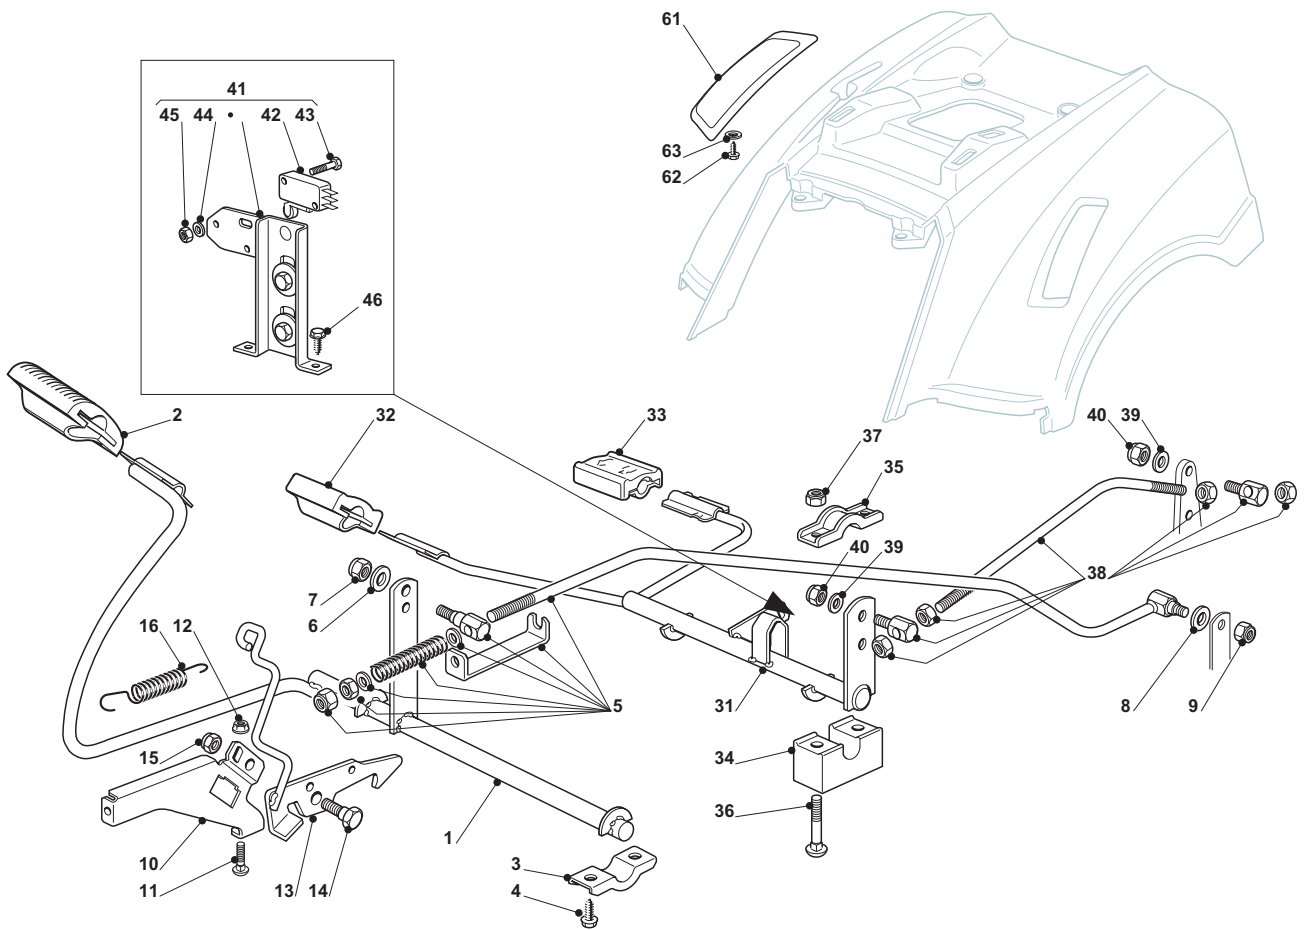

Brake And Gearbox Controls				models with transmission Tuff Torq K46S			
POS	CODE	Q.TY	DESCRIZIONE	DESCRIPTION	DESCRIPTION	BESCHREIBUNG	NOTES
1	82500029/1	1	Pedale	Pedal	Pedal	Pedal	
2	325110416/0	1	Copristaffa	Clamp Cover	Couvre Etrier	Bridedeckel	
3	27546015/1	2	Piastrina	Plate	Plaque	Platte	
4	12729601/1	4	Vite	Screw	Vis	Schraube	
5	382000542/1	1	Asta (Tuff Torq)	Rod (Tuff Torq)	Barre (Tuff Torq)	Stange (Tuff Torq)	
6	12521350/0	1	Rondella	Washer	Rondelle	Scheibe	
7	12155000/0	1	Dado	Nut	Ecrou	Mutter	
8	12521350/0	1	Rondella	Washer	Rondelle	Scheibe	
9	12155000/0	1	Dado	Nut	Ecrou	Mutter	
10	25785261/0	1	Supporto	Support	Support	Halter	
11	12815200/0	2	Vite	Screw	Vis	Schraube	
12	12292102/0	2	Dado	Nut	Ecrou	Mutter	
13	82000531/0	1	Asta	Rod	Barre	Stange	
14	22524970/2	1	Perno	Pin	Pivot	Bolzen	
15	12155000/0	1	Dado	Nut	Ecrou	Mutter	
16	25430213/0	1	Molla	Spring	Ressort	Feder	
31	382000605/0	1	Pedale Avanzamento	Drive Pedal	Pedale Transmission	Getriebepedal	
32	325110417/0	1	Copristaffa Anteriore	Clamp Cover Front	Couvre Etrier Avant	Bridedeckel Vorde	
33	325110418/0	1	Copristaffa Posteriore	Clamp Cover Rear	Couvre Etrier Arriere	Bridedeckel Hinter	
34	25785185/0	2	Supporto	Support	Support	Halter	
35	27546015/1	2	Piastrina	Plate	Plaque	Platte	
36	12815245/0	4	Vite	Screw	Vis	Schraube	
37	12154510/0	4	Dado	Nut	Ecrou	Mutter	
38	82000543/0	1	Asta	Rod	Barre	Stange	
39	12523040/0	2	Rosetta	Washer	Rondelle	Scheibe	
40	12154510/0	2	Dado	Nut	Ecrou	Mutter	
41	382394853/0	1	Ass. Micro	Switch Ass.Y	Micro. Ens.	Mikrosatz	
42	19410609/0	1	Interrutt. Folle	Microswitch	Microinterrupteur	Mikroschalter	
43	12735602/0	2	Vite	Screw	Vis	Schraube	
44	12581100/0	2	Grower	Grower	Grower	Grower	
45	12290791/0	2	Dado	Nut	Ecrou	Mutter	
46	12735110/0	2	Vite	Screw	Vis	Schraube	
61	25207171/0	1	Copertura (Hydro)	Cover (Hydro)	Couvre (Hydro)	Kappe (Hydro)	
62	12735402/0	2	Vite	Screw	Vis	Schraube	
63	12523050/0	4	Rosetta	Washer	Rondelle	Scheibe