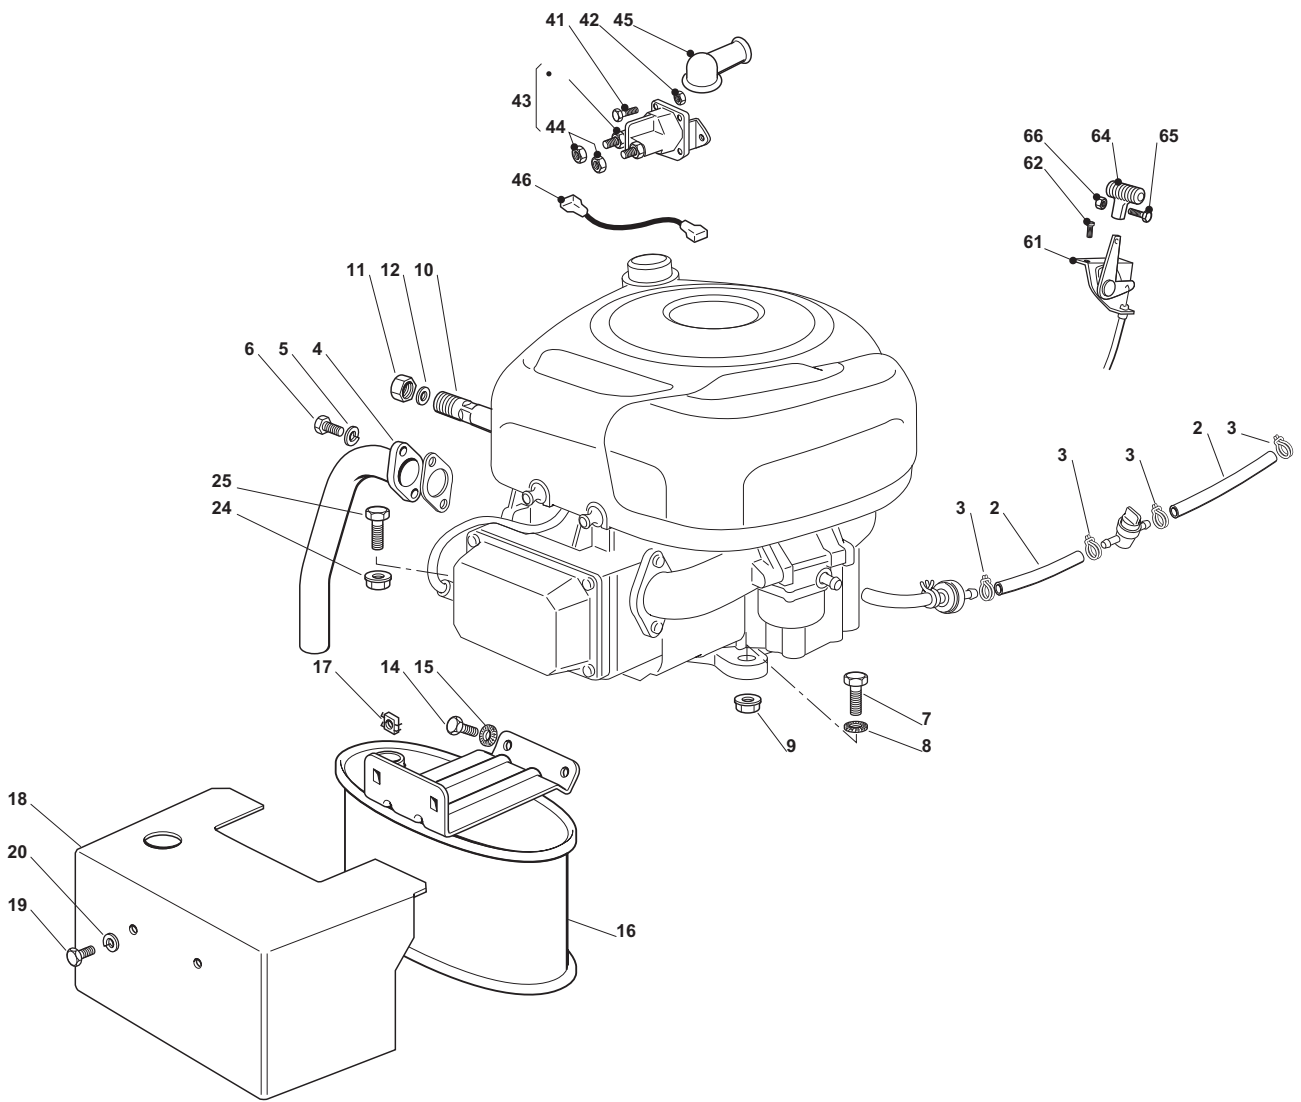

Brake And Gearbox Controls							
POS	CODE	Q.TY	DESCRIZIONE	DESCRIPTION	DESCRIPTION	BESCHREIBUNG	NOTES
1	382500035/0	1	Pedale	Pedal	Pedal	Pedal	
2	25110269/0	1	Copristaffa	Clamp Cover	Couvre Etrier	Bridedeckel	
3	27546015/1	2	Piastrina	Plate	Plaque	Platte	
4	12729601/1	4	Vite	Screw	Vis	Schraube	
5	382000541/1	1	Asta	Rod	Barre	Stange	
6	12523040/0	1	Rosetta	Washer	Rondelle	Scheibe	
7	12154510/0	1	Dado	Nut	Ecrou	Mutter	
8	12521350/0	1	Rondella	Washer	Rondelle	Scheibe	
9	12436050/0	1	Piastrina	Plate	Plaque	Platte	
10	25785261/0	1	Supporto	Support	Support	Halter	
11	12815200/0	2	Vite	Screw	Vis	Schraube	
12	12292102/0	2	Dado	Nut	Ecrou	Mutter	
13	82000531/0	1	Asta	Rod	Barre	Stange	
14	22524970/2	1	Perno	Pin	Pivot	Bolzen	
15	12155000/0	1	Dado	Nut	Ecrou	Mutter	
16	25430213/0	1	Molla	Spring	Ressort	Feder	
17	25207172/0	1	Piastrina (Mecc.)	Plate (Mech.)	Plaque (Mec.)	Platte (Mech.)	
31	25510035/0	1	Perno	Pin	Pivot	Bolzen	
32	82774247/0	1	Staffa	Clamp	Etrier	Bride	
33	22672152/0	1	Rondella	Washer	Rondelle	Scheibe	
34	12523060/0	1	Rondella	Washer	Rondelle	Scheibe	
35	12155010/0	2	Dado	Nut	Ecrou	Mutter	
36	382318247/0	1	Leva	Gearshift	Levier	Hebel	
37	25394510/0	1	Manopola	Knob	Poignee	Knopf	
38	25430258/0	1	Molla	Spring	Ressort	Feder	
39	12692050/0	1	Vite	Screw	Vis	Schraube	
40	12155000/0	1	Dado	Nut	Ecrou	Mutter	
41	382000545/0	1	Asta	Rod	Barre	Stange	
43	12155000/0	1	Dado	Nut	Ecrou	Mutter	
44	382000619/0	1	Leva	Gearshift	Levier	Hebel	
45	12521340/0	1	Rosetta	Washer	Rondelle	Scheibe	
46	24487997/0	1	Coppiglia	Cotter Pin	Goupille	Splint	
47	12735520/0	1	Vite	Screw	Vis	Schraube	
48	12540040/0	1	Rosetta	Washer	Rondelle	Scheibe	
49	22680009/0	1	Rondella	Washer	Rondelle	Scheibe	
50	14361447/0	1	Etichetta	Label	Etiquette	Klebzettel	