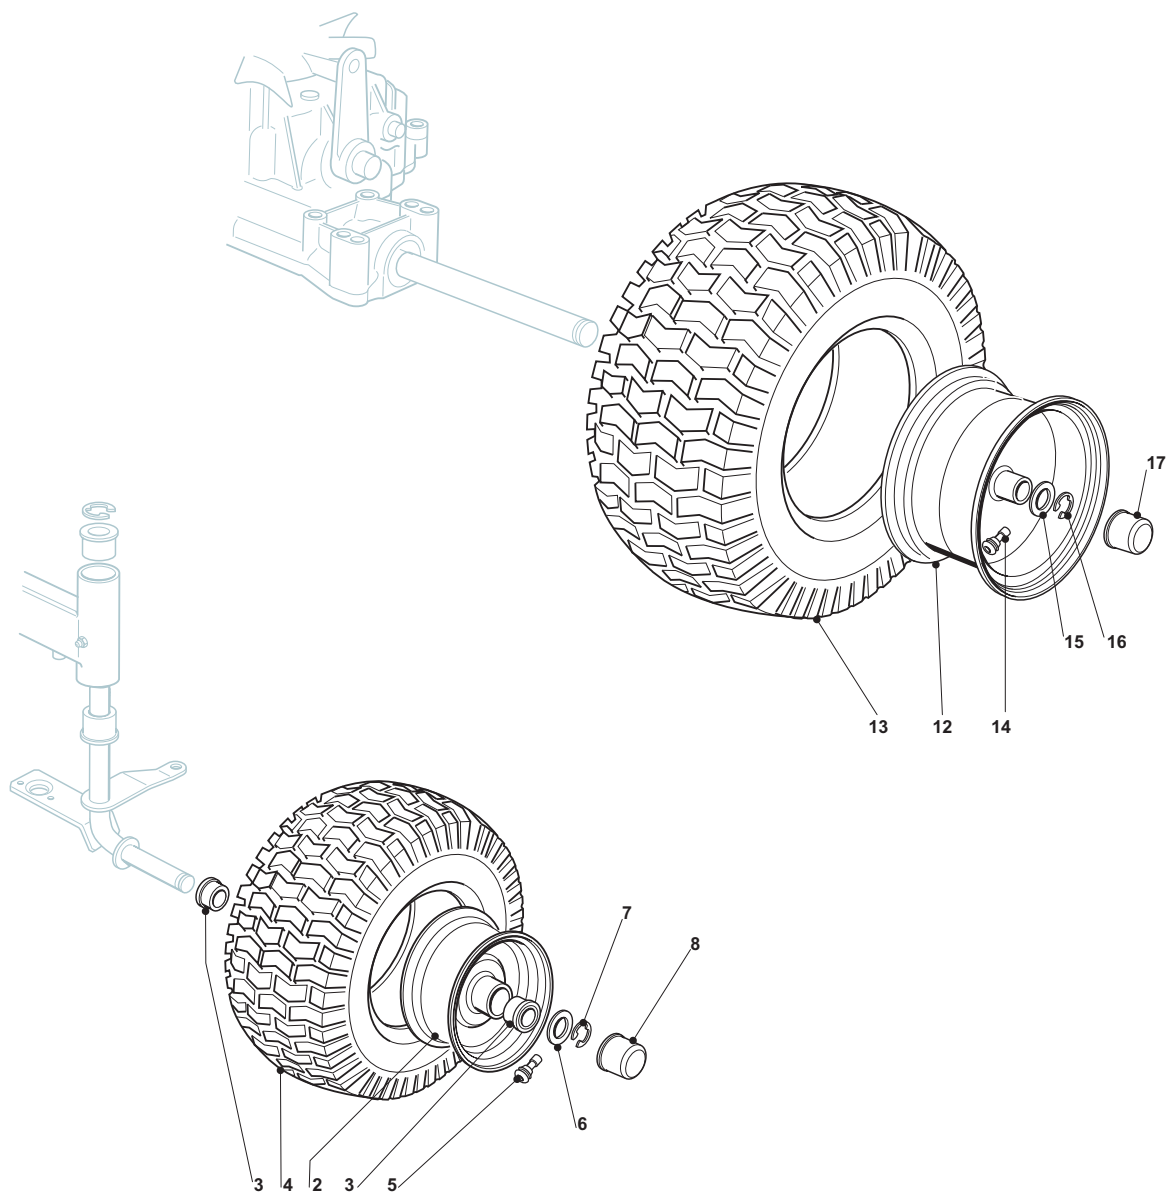

Wheels							
POS	CODE	Q.TY	DESCRIZIONE	DESCRIPTION	DESCRIPTION	BESCHREIBUNG	NOTES
2	182000598/0	2	Cerchio Ruota	Rimm	Bandage Roue	Vorderrad Felger	
3	25122200/2	4	Cuscinetto	Bearing	Roulement	Lager	
4	125590014/0	2	Pneumatico 13 "	Tyre 13 "	Pneu 13 "	Reifen 13 "	
4	127590066/0	2	Pneumatico 15"	Tyre 15"	Pneu 15"	Reifen 15"	
5	25950000/0	2	Valvola	Valve	Soupape	Ventil	
6	25670005/1	2	Rosetta	Washer	Rondelle	Scheibe	
7	12001000/0	2	Anello Elastico	Snap Ring	Anneau Ressort	Sprengring	
8	22110230/0	2	Coprimezzo	Hub Cover	Couvre Moyeu	Nabendeckel	
12	182000599/0	2	Cerchio Ruota	Rimm	Bandage Roue	Hintrerrad Felger	
13	125590015/0	2	Pneumatico	Shoe	Pneu	Reifen	
14	25950000/0	2	Valvola	Valve	Soupape	Ventil	
15	25670005/1	2	Rosetta	Washer	Rondelle	Scheibe	
16	12001010/0	2	Anello Elastico	Snap Ring	Anneau Ressort	Sprengring	
17	22110230/0	2	Coprimezzo	Hub Cover	Couvre Moyeu	Nabendeckel