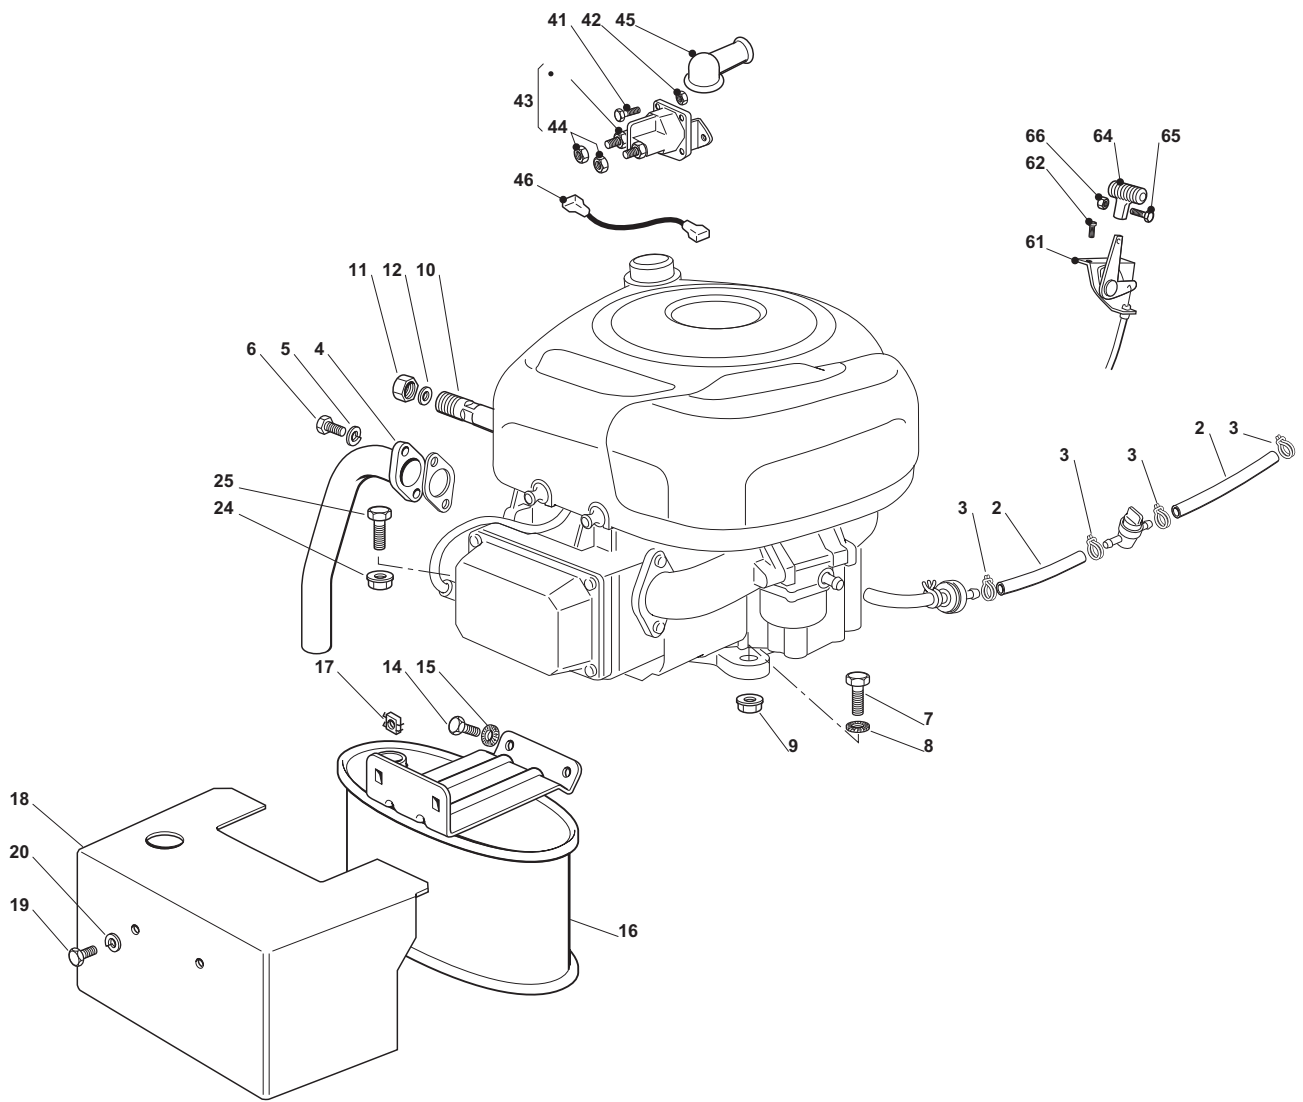

Brake And Gearbox Controls							
POS	CODE	Q.TY	DESCRIZIONE	DESCRIPTION	DESCRIPTION	BESCHREIBUNG	NOTES
1	382500037/0	1	Pedale	Pedal	Pedal	Pedal	
2	325110416/0	1	Copristaffa	Clamp Cover	Couvre Etrier	Bridedeckel	
3	25547037/1	2	Piastrina	Plate	Plaque	Platte	
4	12735599/0	4	Vite	Screw	Vis	Schraube	
5	382000577/0	1	Asta	Rod	Barre	Stange	
6	12521350/0	1	Rondella	Washer	Rondelle	Scheibe	
7	12155000/0	1	Dado	Nut	Ecrou	Mutter	
8	12521350/0	1	Rondella	Washer	Rondelle	Scheibe	
9	12155000/0	1	Dado	Nut	Ecrou	Mutter	
10	25785261/0	1	Supporto	Support	Support	Halter	
11	12815200/0	2	Vite	Screw	Vis	Schraube	
12	12292102/0	2	Dado	Nut	Ecrou	Mutter	
13	82000531/0	1	Asta	Rod	Barre	Stange	
14	22524970/2	1	Perno	Pin	Pivot	Bolzen	
15	12155000/0	1	Dado	Nut	Ecrou	Mutter	
16	25430213/0	1	Molla	Spring	Ressort	Feder	
31	382000605/0	1	Pedale Avanzamento	Drive Pedal	Pedale Transmission	Getriebepedal	
32	325110417/0	1	Copristaffa Anteriore	Clamp Cover Front	Couvre Etrier Avant	Bridedeckel Vorde	
33	325110418/0	1	Copristaffa Posteriore	Clamp Cover Rear	Couvre Etrier Arriere	Bridedeckel Hinter	
34	25785185/0	2	Supporto	Support	Support	Halter	
35	27546015/1	2	Piastrina	Plate	Plaque	Platte	
36	12815245/0	4	Vite	Screw	Vis	Schraube	
37	12154510/0	4	Dado	Nut	Ecrou	Mutter	
38	382000609/0	1	Asta	Rod	Barre	Stange	
39	12523040/0	2	Rosetta	Washer	Rondelle	Scheibe	
40	112000940/0	2	Benzing	Benzing	Benzing	Benzing	
41	382394853/0	1	Ass. Micro	Switch Ass.Y	Micro. Ens.	Mikrosatz	
42	19410609/0	1	Interrutt. Folle	Microswitch	Microinterrupteur	Mikroschalter	
43	12735602/0	2	Vite	Screw	Vis	Schraube	
44	12581100/0	2	Grower	Grower	Grower	Grower	
45	12290791/0	2	Dado	Nut	Ecrou	Mutter	
46	12735110/0	2	Vite	Screw	Vis	Schraube	
61	25207171/0	1	Copertura (Hydro)	Cover (Hydro)	Couvre (Hydro)	Kappe (Hydro)	
62	12735402/0	2	Vite	Screw	Vis	Schraube	
63	12523050/0	4	Rosetta	Washer	Rondelle	Scheibe	