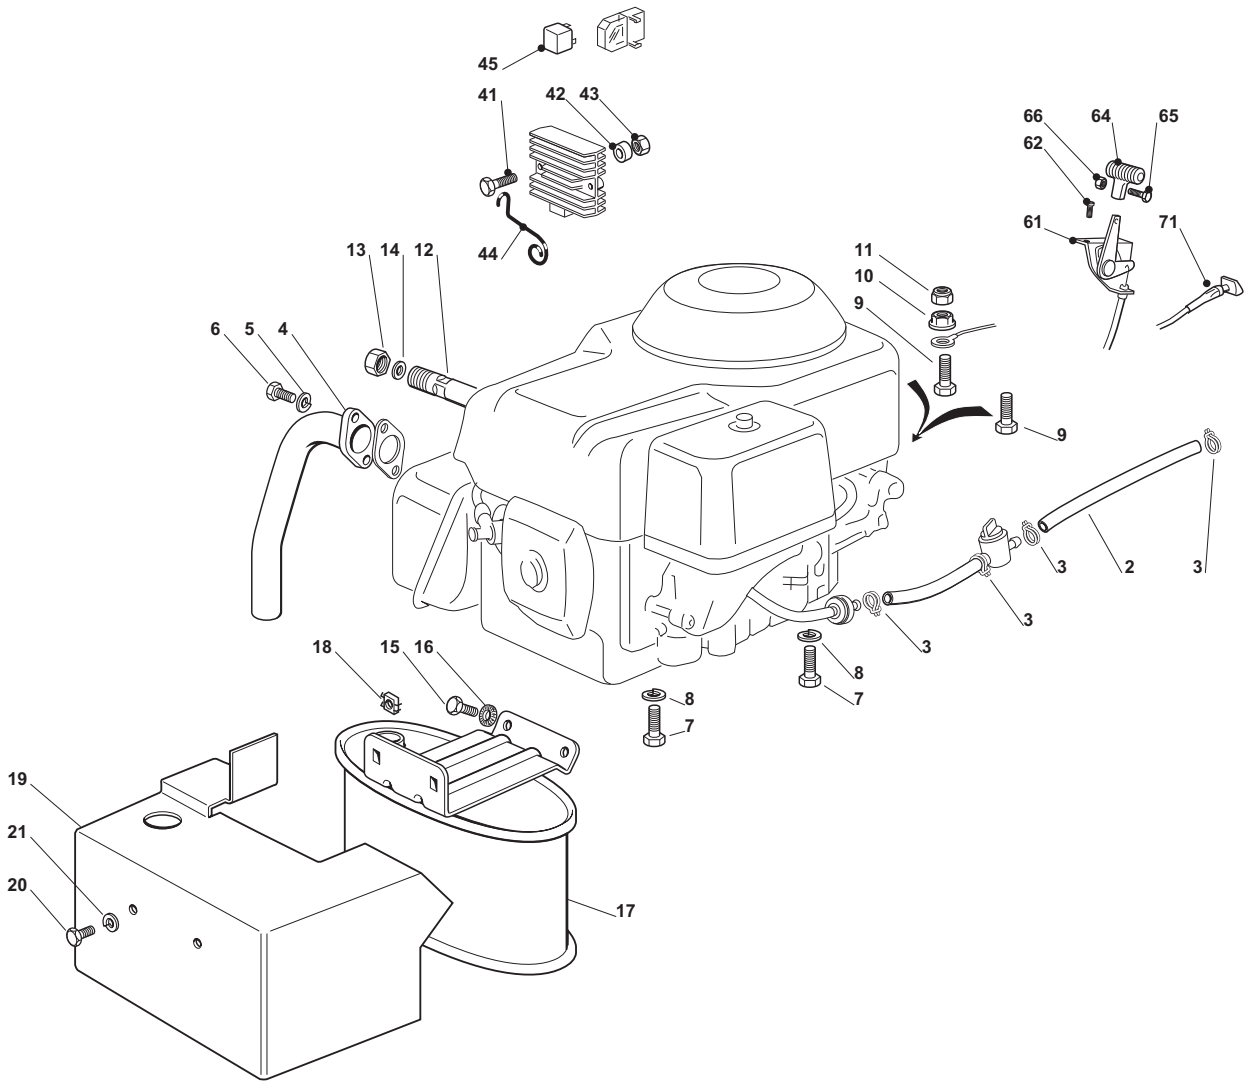

Engine - Honda GXV 390							
POS	CODE	Q.TY	DESCRIZIONE	DESCRIPTION	DESCRIPTION	BESCHREIBUNG	NOTES
2	25869057/0	1	Tubo Collegamento (1000 Mm)	Connecting Tube (1000 Mm)	Tube De Connexion (1000 Mm)	Verbindungsrohr (1000 Mm)	
3	18375051/1	4	Fascetta	Fair Led	Fixation De Cable	Kabelbefestigung	
4	18738204/0	1	Tubo Scarico	Exhaust Tube	Tube Echappement	Abgasrohr	
5	12583500/0	2	Grower	Grower	Grower	Grower	
6	12793102/0	2	Vite	Screw	Vis	Schraube	
7	12735802/0	2	Vite	Screw	Vis	Schraube	
8	12583500/0	2	Grower	Grower	Grower	Grower	
9	12691100/0	2	Vite	Screw	Vis	Schraube	
10	12154210/0	2	Dado	Nut	Ecrou	Mutter	
11	12155000/0	1	Dado	Nut	Ecrou	Mutter	
12	27598061/1	1	Prolunga Scarico Olio	Oil Discharge Extension	Extension Rallonge De Dech. Huile	Öl Entlerungsverlaen Gerung	
13	18737849/0	1	Tappo Per Prolunga	Oil Cap	Bouchon Huile	Oelverschluss	
14	18401001/1	1	Guarnizione	Oil Seal	Garniture	Dichtung	
15	12792611/0	2	Vite	Screw	Vis	Schraube	
16	12540260/0	2	Rondella	Washer	Rondelle	Scheibe	
17	182750010/0	1	Silenziatore	Muffler	Silenceux	Auspuff	
18	12360425/0	2	Dado	Nut (Mech.)	Ecrou	Mutter	
19	82598003/1	1	Protezione	Guard	Protection	Schutze	
20	125943012/0	2	Vite	Screw	Vis	Schraube	
21	12583500/0	2	Grower	Grower	Grower	Grower	
41	12815221/0	2	Vite	Screw	Vis	Schraube	
42	22170950/0	2	Distanziale	Spacer	Entretoise	Entfernungsstück	
43	12292102/0	2	Dado	Nut	Ecrou	Mutter	
44	27430561/0	1	Molla	Spring	Ressort	Feder	
45	33567000/0	1	Rele'	Relay	Relais	Relais	
61	82000200/1	1	Acceleratore	Accelerator	Accelérateur	Gas Zug	
62	12788512/0	2	Vite	Screw	Vis	Schraube	
64	25394501/0	1	Manopolina	Handle	Poigne	Griff	
65	12726388/0	1	Vite	Screw	Vis	Schraube	
66	12290800/0	1	Dado	Nut	Ecrou	Mutter	
71	125090007/0	1	Comando Starter	Choke Control	Commande Starter	Starter Betaetigung