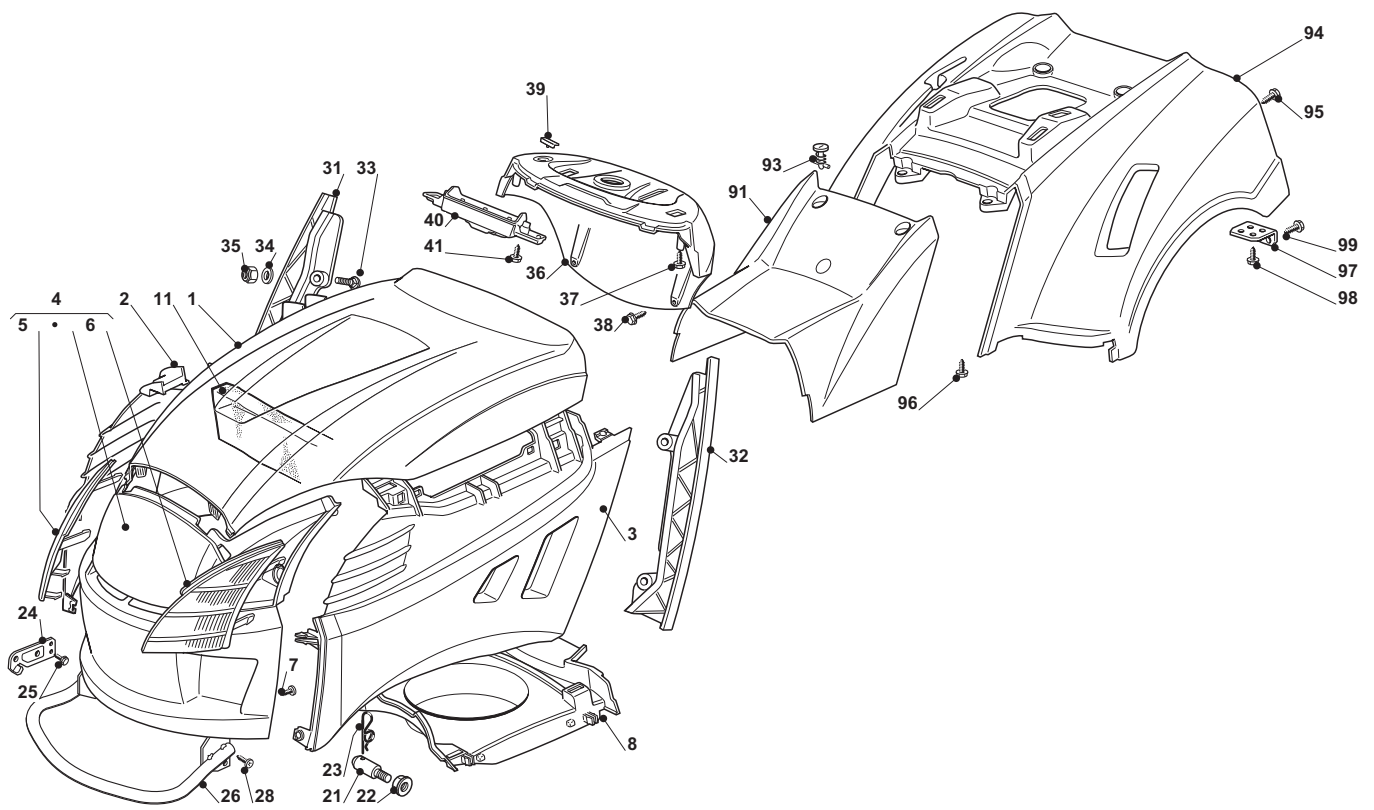

Body							In parts list notes identify as model NJX
POS	CODE	Q.TY	DESCRIZIONE	DESCRIPTION	DESCRIPTION	BESCHREIBUNG	NOTES
1	25076858/0	1	Cofano Superiore Rosso	Upper Engine Hood	Capot Superieure	Oberhaubesatz	
2	325207120/1	1	Cofano Parte Dx	Hood, Right	Capot Droite	Rechte Haube	
3	325207121/1	1	Cofano Parte Sx	Hood, Left	Capot Gauche	Linke Haube	
4	82394607/0	1	Cofano Frontale	Hood, Front	Capot Avant	Vorde Haube	
5	25410874/0	1	Mascherina Destra	Right Grill	Panneau Droite	Rechter Schutz	
6	25410875/0	1	Mascherina Sinistra	Left Grill	Panneau Gauche	Linker Schutz	
7	12735405/0	6	Vite	Screw	Vis	Schraube	
8	25108025/0	1	Convogliatore	Conveyor	Convoyeur	Konveyor	
11	25730016/0	1	Separatore Aspiraz. (Honda)	Intake Separator (Honda)	Separateur Aspirat. (Honda)	Augenabscheider (Honda)	only for model with B&S, Kohler engine
11	125730018/0	1	Separatore Aspiraz.	Intake Separator	Separateur Aspirat.	Augenabscheider	only for model with Honda engine
21	25510068/0	2	Perno	Pin	Pivot	Bolzen	
22	12293201/0	2	Dado	Nut	Ecrou	Mutter	
23	24487998/0	1	Coppiglia	Cotter Pin	Goupille	Splint	
24	325547109/2	2	Piastrina	Plate	Plaque	Platte	
24	325547109/2	2	Piastrina	Plate	Plaque	Platte	
25	12731580/0	4	Vite	Screw	Vis	Schraube	
26	382869029/1	1	Protezione Silenziatore	Muffler Protection	Protection Silencieux	Auspuffschutz	
28	12734995/0	4	Vite	Screw	Vis	Schraube	
31	25599012/0	1	Supp. Cruscotto Destro	Right Dashboard Supp.	Support Tableau Droite	Rechter Konsolehalter	
32	25599013/0	1	Supp. Cruscotto Sin.	Left Dashboard Supp.	Support Tableau Gauche	Linker Konsolehalter	
33	12815221/0	4	Vite	Screw	Vis	Schraube	
34	12521330/0	4	Rosetta	Washer	Rondelle	Scheibe	
35	12154510/0	4	Dado	Nut	Ecrou	Mutter	
36	325120188/2	1	Cruscotto	Dashboard, Black	Tableau De Bord	Konsole	
36	325120191/2	1	Cruscotto, Rosso	Dashboard, Red	Tableau De Bord	Konsole	
37	12728440/0	2	Vite	Screw	Vis	Schraube	
38	12735402/0	2	Vite	Screw	Vis	Schraube	
39	25260000/0	2	Gommino	Grommet	Protection	Schutz	
40	25600074/0	1	Protezione Scheda	Card Protection	Protection De Carte	Karteschutz	
41	12735402/0	2	Vite	Screw	Vis	Schraube	
91	325110363/0	1	Copertura Centrale, Rosso	Cover, Red	Couvre, Rouge	Kappe, Rot	
93	125580020/2	2	Perno	Pivot	Goujon	Stift	
94	25110322/0	1	Copertura Ruote, Rosso	Wheels Cover, Red	Couvre-Roues, Rouge	Radenkappe, Rot	
95	12735402/0	4	Vite	Screw	Vis	Schraube	
96	12735402/0	2	Vite	Screw	Vis	Schraube	
97	25755041/0	2	Squadretta	Bracket	Equerre-Support	Winkel	
98	12728686/0	4	Vite	Screw	Vis	Schraube	
99	12735110/0	2	Vite	Screw	Vis	Schraube