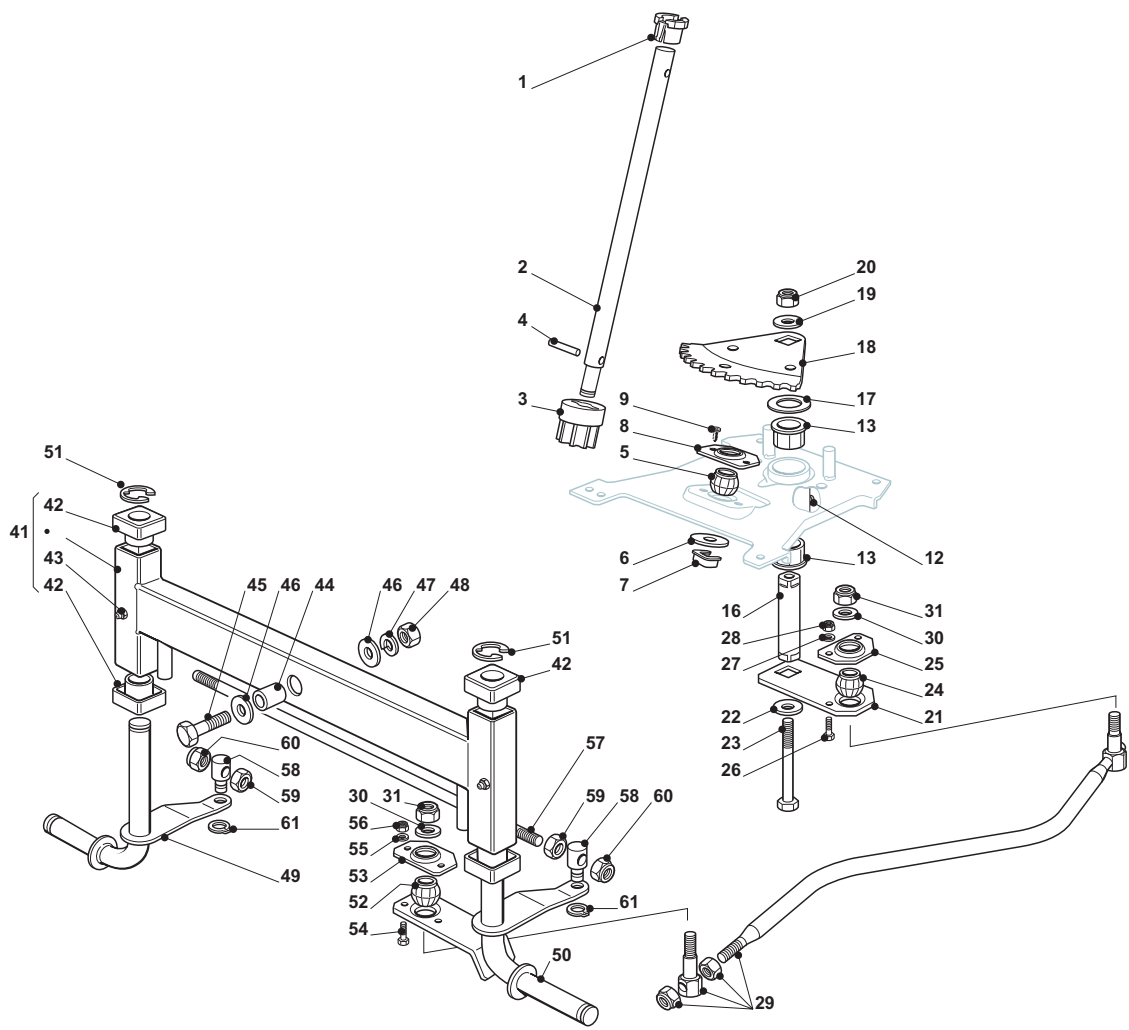

Steering							
POS	CODE	Q.TY	DESCRIZIONE	DESCRIPTION	DESCRIPTION	BESCHREIBUNG	NOTES
1	25038004/0	1	Boccola	Bush	Douille	Büchse	
2	125520006/1	1	Piantone	Steering Column	Tube De Direction	Lenkungsaeule	
3	27570050/0	1	Pignone	Pinion	Pignon	Ritzel	
4	12622650/0	1	Spina	Pin	Goupille	Stift	
5	25743000/0	1	Snodo	Joint	Joint	Gelenk	
6	12521370/0	1	Rondella	Washer	Rondelle	Scheibe	
7	12436030/0	1	Piastrina	Plate	Plaquette	Plattechen	
8	325785213/1	1	Supporto	Support	Support	Halter	
9	12729601/1	2	Vite	Screw	Vis	Schraube	
12	12379511/0	1	Ingrassatore	Grease Dispenser	Graisseur	Fettbüchse	
13	25040624/0	2	Bussola	Bush	Douille	Büchse	
16	25510092/0	1	Perno	Pin	Pivot	Bolzen	
17	25670019/0	1	Rosetta	Washer	Rondelle	Scheibe	
18	25735513/0	1	Settore	Steering Shaft	Arbre Direction	Lenkungswelle	
19	12523080/0	1	Rosetta	Washer	Rondelle	Scheibe	
20	12155020/0	1	Dado	Nut	Ecrou	Mutter	
21	25318205/0	1	Leva	Lever	Levier	Hebel	
22	12523080/0	1	Rosetta	Washer	Rondelle	Scheibe	
23	12794985/0	1	Vite	Screw	Vis	Schraube	
24	25743000/0	1	Snodo	Joint	Joint	Gelenk	
25	325785213/1	1	Supporto	Support	Support	Halter	
26	12791213/1	2	Vite	Screw	Vis	Schraube	
27	12521330/0	2	Rosetta	Washer	Rondelle	Scheibe	
28	12154510/0	2	Dado	Nut	Ecrou	Mutter	
29	382000538/1	1	Asta Com. Sterzo	Steering Rod	Levier Barre De Direction	Lenkungsstab	
30	12523070/0	2	Rondella	Washer	Rondelle	Scheibe	
31	12155010/0	2	Dado	Nut	Ecrou	Mutter	
41	382034021/1	1	Bilanciere Con Boccola Ed Ingrassatore	Equalizer With Bush And Lubricator	Balancier Avec Douille Et Graisseur	Kipphebel Mit Büchse Und Fettbüchse	
42	25040622/0	4	Boccola	Bush	Douille	Büchse	
43	12379511/0	2	Ingrassatore	Grease Dispenser	Graisseur	Fettbüchse	
44	25160016/0	1	Distanziale	Spacer	Entretoise	Entfernungsstück	
45	12692695/0	1	Vite	Screw	Vis	Schraube	
46	12523100/0	2	Rondella	Washer	Rondelle	Scheibe	
47	12587100/0	1	Grower	Grower	Grower	Grower	
48	12295300/0	1	Dado	Nut	Ecrou	Mutter	
49	82230363/0	1	Fusello Destro	Right Stub Axle	Fuseau Droite	Rechter Achsschenkel	
50	82230365/0	1	Fusello Sinistro	Left Stub Axle	Fuseau Gauche	Linker Achsschenkel	
51	12001000/0	2	Anello Elastico	Snap Ring	Anneau Ressort	Sprengring	
52	25743000/0	1	Snodo	Joint	Joint	Gelenk	
53	325785213/1	1	Supporto	Support	Support	Halter	
54	12791213/1	2	Vite	Screw	Vis	Schraube	
55	12521330/0	2	Rosetta	Washer	Rondelle	Scheibe	
56	12154510/0	2	Dado	Nut	Ecrou	Mutter	
57	25840022/0	1	Tirante Colleg. Fuselli	Tie Rod	Tirant	Spannstange	
58	25510096/0	2	Perno	Pin	Pivot	Bolzen	
59	12295200/0	2	Dado	Nut	Ecrou	Mutter	
60	12156602/0	2	Dado	Nut	Ecrou	Mutter	
61	12000956/0	2	Anello Elastico	Snap Ring	Anneau Ressort	Sprengring