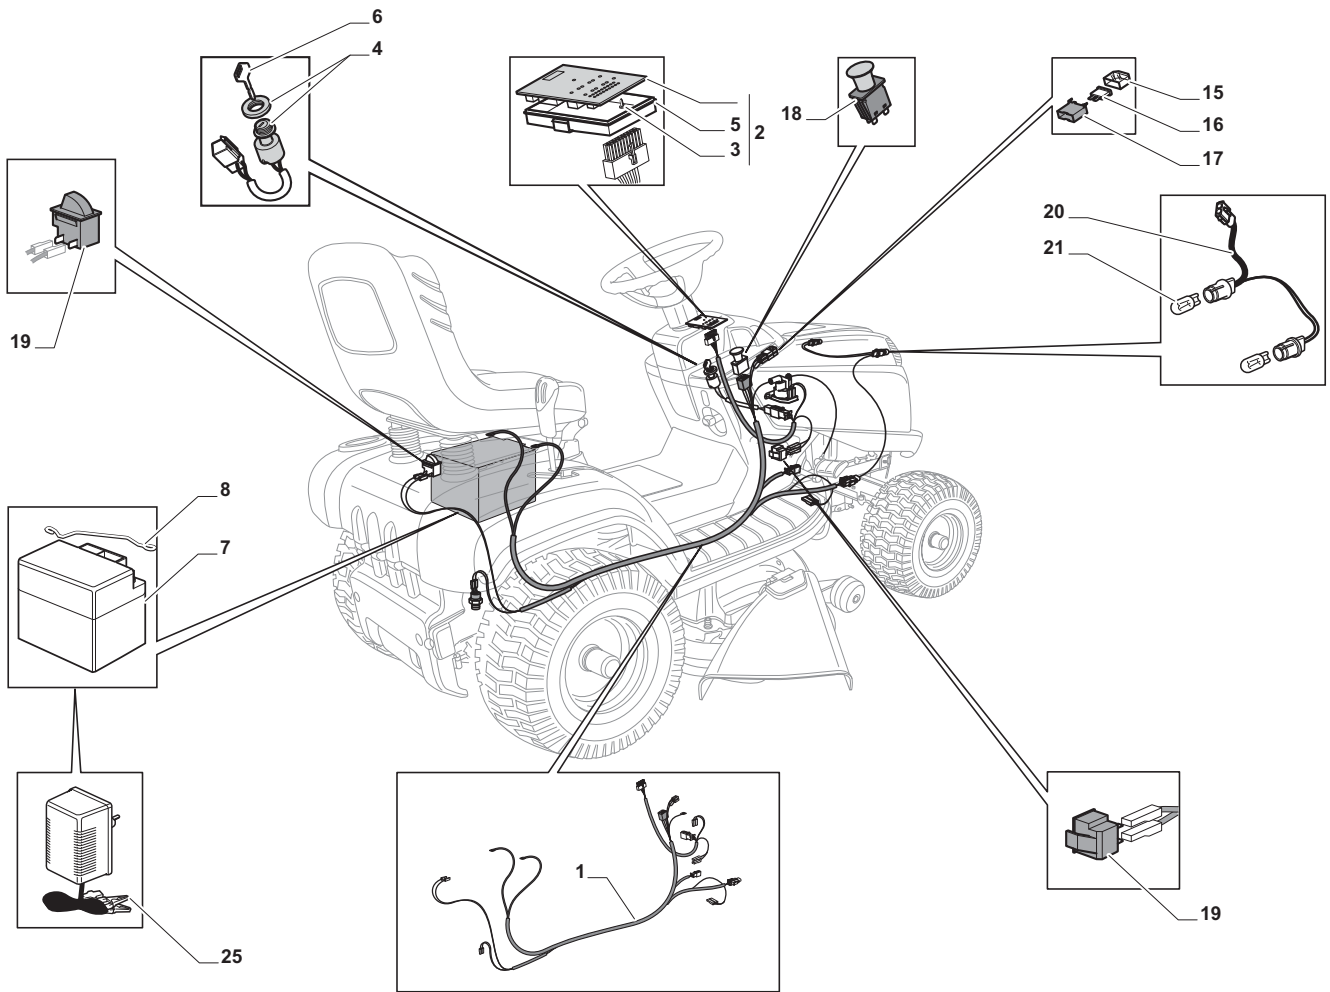

Electrical Parts							
POS	CODE	Q.TY	DESCRIZIONE	DESCRIPTION	DESCRIPTION	BESCHREIBUNG	NOTES
1	182040150/0	1	Cablaggio	Cables Ass.Y	Ens. Cablages	Kabelsatz	
1	182040157/0	1	Cablaggio (Honda)	Cables Ass.Y (Honda)	Ens. Cablages (Honda)	Kabelsatz (Honda)	for models with Honda engine
2	125722433/0	1	Scheda Elettronica (GGP)	Electronic Card (GGP)	Carte Electronique (GGP)	Elektronische Karte (GGP)	for models with GGP engine
2	382722429/0	1	Scheda Elettronica (B&S - Honda)	Electronic Card (B&S - Honda)	Carte Electronique (B&S - Honda)	Elektronische Karte (B&S - Honda)	for models with B&S engine
3	12735101/0	1	Vite	Screw	Vis	Schraube	
4	118450075/0	1	Interruttore Avviam.	Starting Switch	Interrupteur Demarr.	Schalter	
5	325600080/0	1	Protezione Scheda	Card Protection	Protection De Carte	Kartenschutz	
6	118210023/0	1	Chiave Avviamento	Starting Key	Clef A Demarrage	Schlüssel Für Start	
7	18120002/1	1	Batteria	Battery	Batterie	Batterie	
8	125430265/0	1	Molla	Spring	Ressort	Feder	
15	33215000/0	2	Coperchio	Cover	Couvercle	Deckel	
16	33340040/0	1	Fusibile 10A	Fuse 10A	Fusible 10A	Sicherung 10A	
16	33340036/0	1	Fusibile 25 A	Fuse 25 A	Fusible 25 A	Sicherung 25 A	
17	33500007/0	2	Portafusibile	Fuse Carrier	Tableau De Fusible	Sicherungshalter	
18	118450074/0	1	Interruttore Frizione	Clutch Switch	Interrupteur Embrajage	Kupplung Schalter	
19	119410613/0	2	Micro Interruttore	Micro	Micro	Mikro	
20	82040073/0	1	Cavo Fari	Cable	Cables	Kabel	
21	18459100/0	2	Lampada	Farilamp For Lights	Lampe Pour Phares	Lampenfassun	
25	182180090/0	1	Carica Batterie	Battery Charger	Chargeur De Batteries	Batterieladegerät	CE plug
25	182180091/0	1	Carica Batterie (U.K.)	Battery Charger (U.K.)	Chargeur De Batteries (U.K.)	Batterieladegerät (U.K.)	UK plug