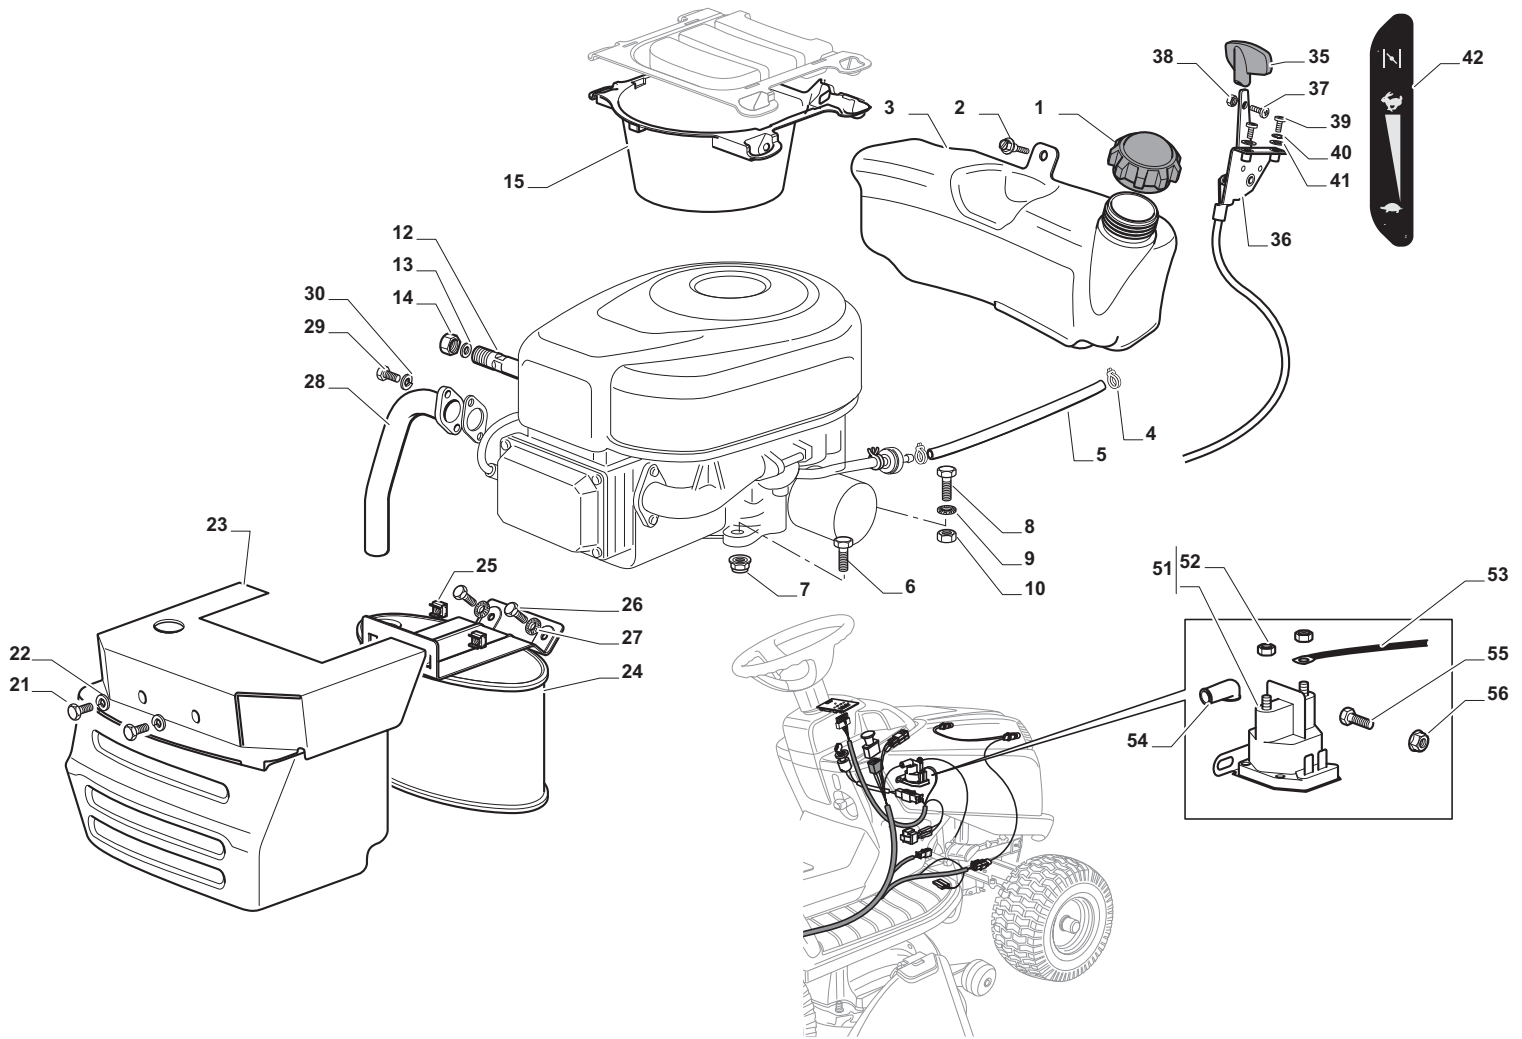

Engine - B&S 15.5 - 16.5 - 17.5 - 18.5 HP

POS	CODE	Q.TY	DESCRIZIONE	DESCRIPTION	DESCRIPTION	BESCHREIBUNG	NOTES
1	25795001/1	1	Tappo Serbatoio	Cap	Bouchon	Tankverschluss	
2	125943010/0	4	Vite	Screw	Vis	Schraube	
3	325735126/0	1	Serbatoio	Tank	Reservoir	Tank	
4	18375051/1	2	Fascetta	Fair Led	Fixation De Cable	Kabelbefestigung	
5	25869057/0	1	Tube Collegamento (1000 Mm)	Connecting Tube (1000 Mm)	Tube De Connexion (1000 Mm)	Verbindungsrohr (1000 Mm)	
6	112735108/1	3	Vite	Screw	Vis	Schraube	
7	12154210/0	3	Dado	Nut	Ecrou	Mutter	
8	12691115/0	1	Vite	Screw	Vis	Schraube	
9	12540260/0	1	Rondella	Washer	Rondelle	Scheibe	
10	12154210/0	1	Dado	Nut	Ecrou	Mutter	
12	25598050/0	1	Prolunga Scarico Olio	Oil Discharge Extension	Extension Dech. Huile	Öl Abfluss	
13	18401001/1	1	Guarnizione	Oil Seal	Garniture	Dichtung	
14	18737849/0	1	Tappo Per Prolunga	Oil Cap	Bouchon Huile	Oelverschluss	
15	325108044/1	1	Convogliatore	Conveyor	Convoyeur	Konveyor	
21	12792611/0	2	Vite	Screw	Vis	Schraube	
22	12540260/0	2	Rondella	Washer	Rondelle	Scheibe	
23	382598047/0	1	Protezione Silenziatore	Muffler Protection	Protection Silencieux	Auspuffschutz	
24	182750010/0	1	Silenziatore	Muffler	Silenceux	Auspuff	
25	12360425/0	2	Dado (Mecc.)	Nut (Mech.)	Ecrou (Mec.)	Mutter (Mech.)	
26	12792611/0	2	Vite	Screw	Vis	Schraube	
27	12540260/0	2	Rondella	Washer	Rondelle	Scheibe	
28	18738206/0	1	Tube Scarico	Exhaust Tube	Tube Echappement	Abgasunrohr	
29	12737450/0	2	Vite	Screw	Vis	Schraube	
30	12540260/0	2	Rondella	Washer	Rondelle	Scheibe	
35	325394531/0	1	Manopolina	Knob	Poignee	Griff	
36	82000200/1	1	Acceleratore	Accelerator	Accelérateur	Gas Zug	
37	112726389/0	1	Vite	Screw	Vis	Schraube	
38	12290800/0	1	Dado	Nut	Ecrou	Mutter	
39	112726389/0	2	Vite	Screw	Vis	Schraube	
40	12540020/0	2	Rondella	Washer	Rondelle	Scheibe	
41	12521310/0	2	Rosetta	Washer	Rondelle	Scheibe	
42	114363697/0	1	Etichetta	Label	Etiquette	Klebzettel	
51	18736111/0	1	Relè Avviamento	Starter Relay	Relais D'Allumage	Anlassrelais	
52	12360352/0	2	Dado	Nut	Ecrou	Mutter	
53	25065002/0	1	Cavo Relé Avv.	Cable	Cable	Kabel	
54	18564864/1	1	Cappuccio	Protection	Capuchon	Stecker	
55	12790781/0	1	Vite	Screw	Vis	Schraube	
56	12154510/0	2	Dado	Nut	Ecrou	Mutter