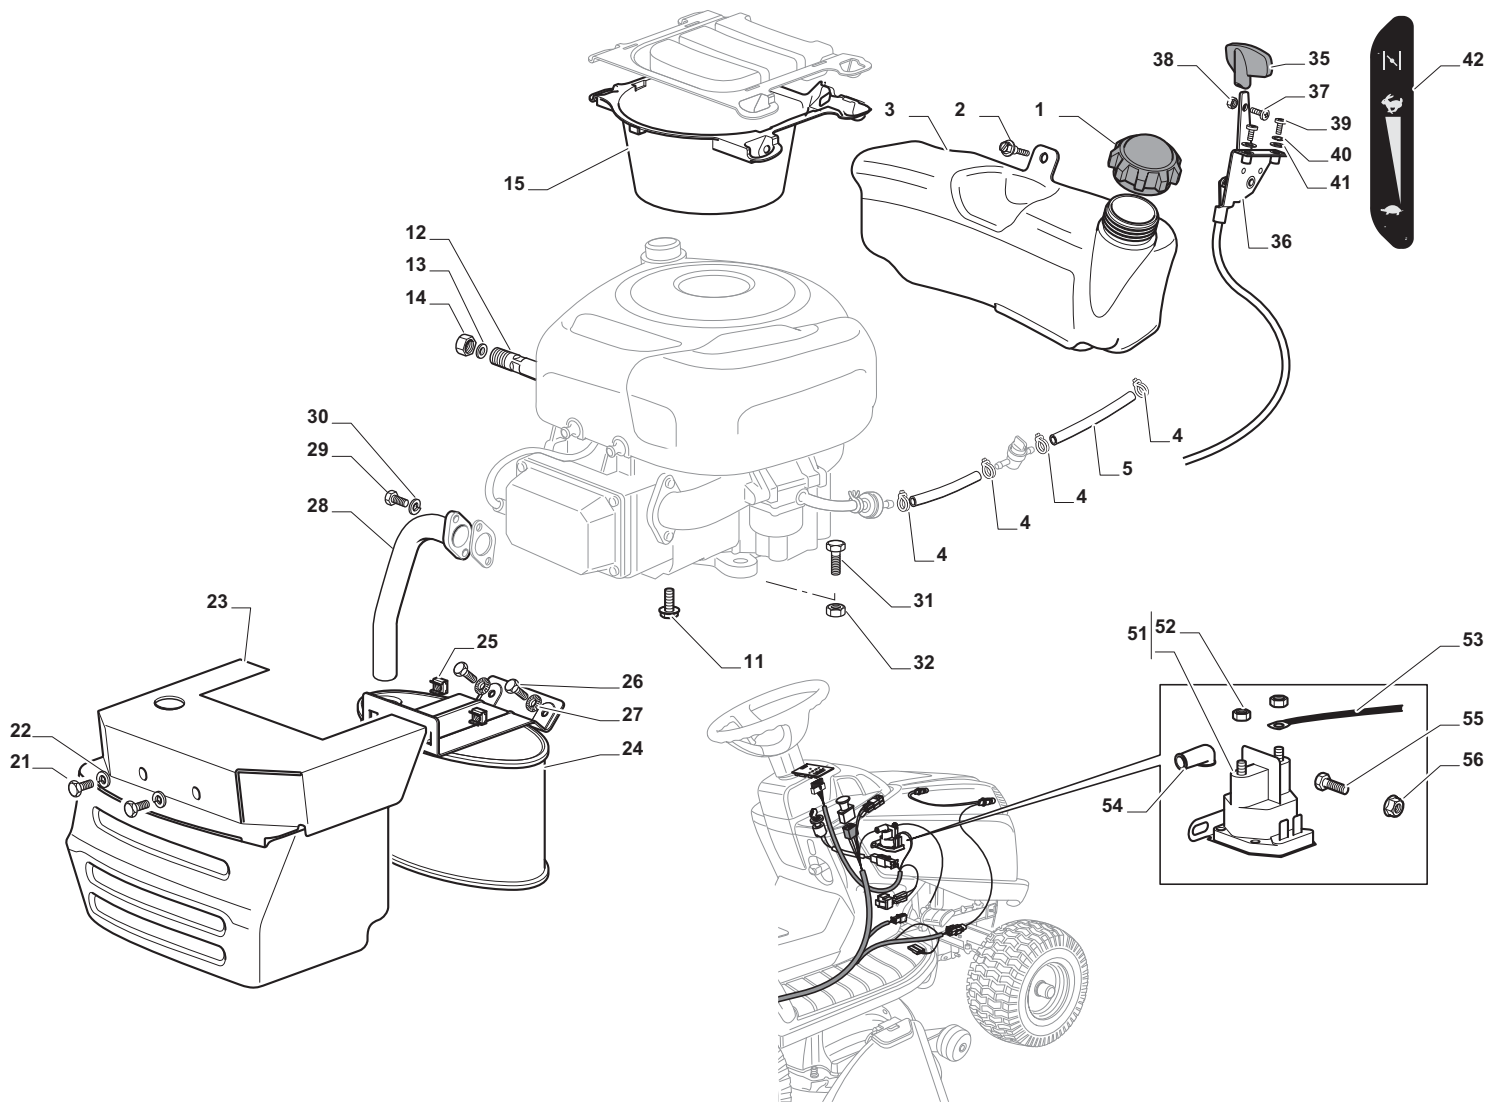

Engine - B&S 12.5 HP

POS	CODE	Q.TY	DESCRIZIONE	DESCRIPTION	DESCRIPTION	BESCHREIBUNG	NOTES
1	25795001/1	1	Tappo Serbatoio	Cap	Bouchon	Tankverschluss	
2	125943010/0	4	Vite	Screw	Vis	Schraube	
3	325735126/0	1	Serbatoio	Tank	Reservoir	Tank	
4	18375051/1	4	Fascetta	Fair Led	Fixation De Cable	Kabelbefestigung	
5	25869057/0	1	Tube Collegamento (1000 Mm)	Connecting Tube (1000 Mm)	Tube De Connexion (1000 Mm)	Verbindungsrohr (1000 Mm)	
11	112735108/1	3	Vite	Screw	Vis	Schraube	
12	25598050/0	1	Prolunga Scarico Olio	Oil Discharge Extension	Extension Dech. Huile	Öl Abfluss	
13	18401001/1	1	Guarnizione	Oil Seal	Garniture	Dichtung	
14	18737849/0	1	Tappo Per Prolunga	Oil Cap	Bouchon Huile	Oelverschluss	
15	325108044/1	1	Convogliatore	Conveyor	Convoyeur	Konveyor	
21	12792611/0	2	Vite	Screw	Vis	Schraube	
22	12540260/0	2	Rondella	Washer	Rondelle	Scheibe	
23	382598047/0	1	Protezione Silenziatore	Muffler Protection	Protection Silencieux	Auspuffschutz	
24	182750010/0	1	Silenziatore	Muffler	Silenceux	Auspuff	
25	12360425/0	2	Dado (Mecc.)	Nut (Mech.)	Ecrou (Mec.)	Mutter (Mech.)	
26	12792611/0	2	Vite	Screw	Vis	Schraube	
27	12540260/0	2	Rondella	Washer	Rondelle	Scheibe	
28	18738224/0	1	Tube Scarico	Exhaust Tube	Tube Echappement	Abgasungrohr	
29	12737450/0	2	Vite	Screw	Vis	Schraube	
30	12540260/0	2	Rondella	Washer	Rondelle	Scheibe	
31	12691115/0	1	Vite	Screw	Vis	Schraube	
32	12154210/0	1	Dado	Nut	Ecrou	Mutter	
35	325394531/0	1	Manopolina	Knob	Poignee	Griff	
36	182000216/0	1	Acceleratore	Accelerator	Accelérateur	Gas Zug	
37	112726389/0	1	Vite	Screw	Vis	Schraube	
38	12290800/0	1	Dado	Nut	Ecrou	Mutter	
39	112726389/0	2	Vite	Screw	Vis	Schraube	
40	12540020/0	2	Rondella	Washer	Rondelle	Scheibe	
41	12521310/0	2	Rosetta	Washer	Rondelle	Scheibe	
42	114363697/0	1	Etichetta	Label	Etiquette	Klebzettel	
51	18736111/0	1	Relè Avviamento	Starter Relay	Relais D'Allumage	Anlassrelais	
52	12360352/0	2	Dado	Nut	Ecrou	Mutter	
53	25065002/0	1	Cavo Relé Avv.	Cable	Cable	Kabel	
54	18564864/1	1	Cappuccio	Protection	Capuchon	Stecker	
55	12790781/0	1	Vite	Screw	Vis	Schraube	
56	12154510/0	2	Dado	Nut	Ecrou	Mutter