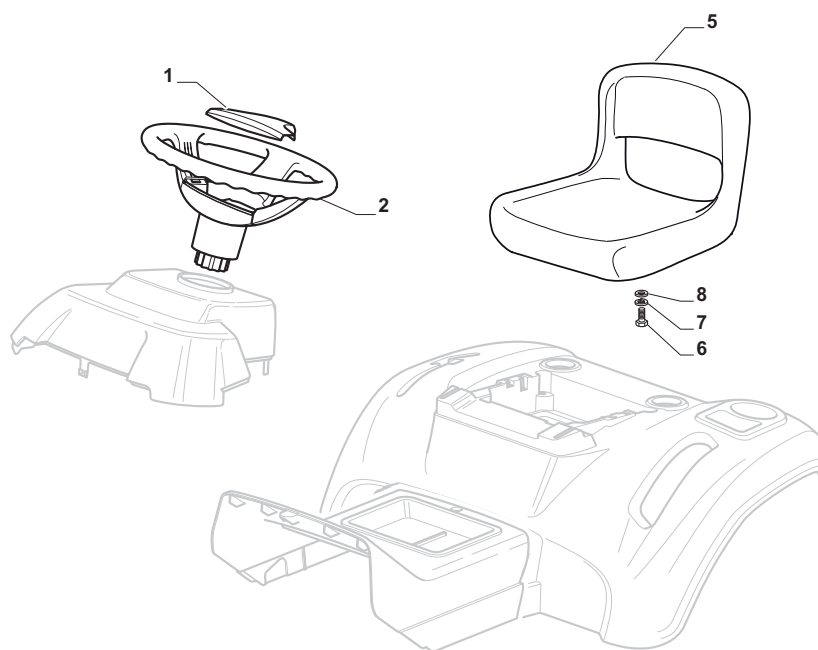

Seat & Steering Wheel

POS	CODE	Q.TY	DESCRIZIONE	DESCRIPTION	DESCRIPTION	BESCHREIBUNG	NOTES
1	325580504/0	1	Placca Volante	Steering Plate	Plaque Volant	Lenkradplatte	
2	325961219/0	1	Volante	Steering Wheel	Volant	Lenkrad	
5	125722456/0	1	Sedile	Seat	Siege	Sitz	
6	12792611/0	4	Vite	Screw	Vis	Schraube	
7	12540260/0	4	Rondella	Washer	Rondelle	Scheibe	
8	12523060/0	4	Rondella	Washer	Rondelle	Scheibe