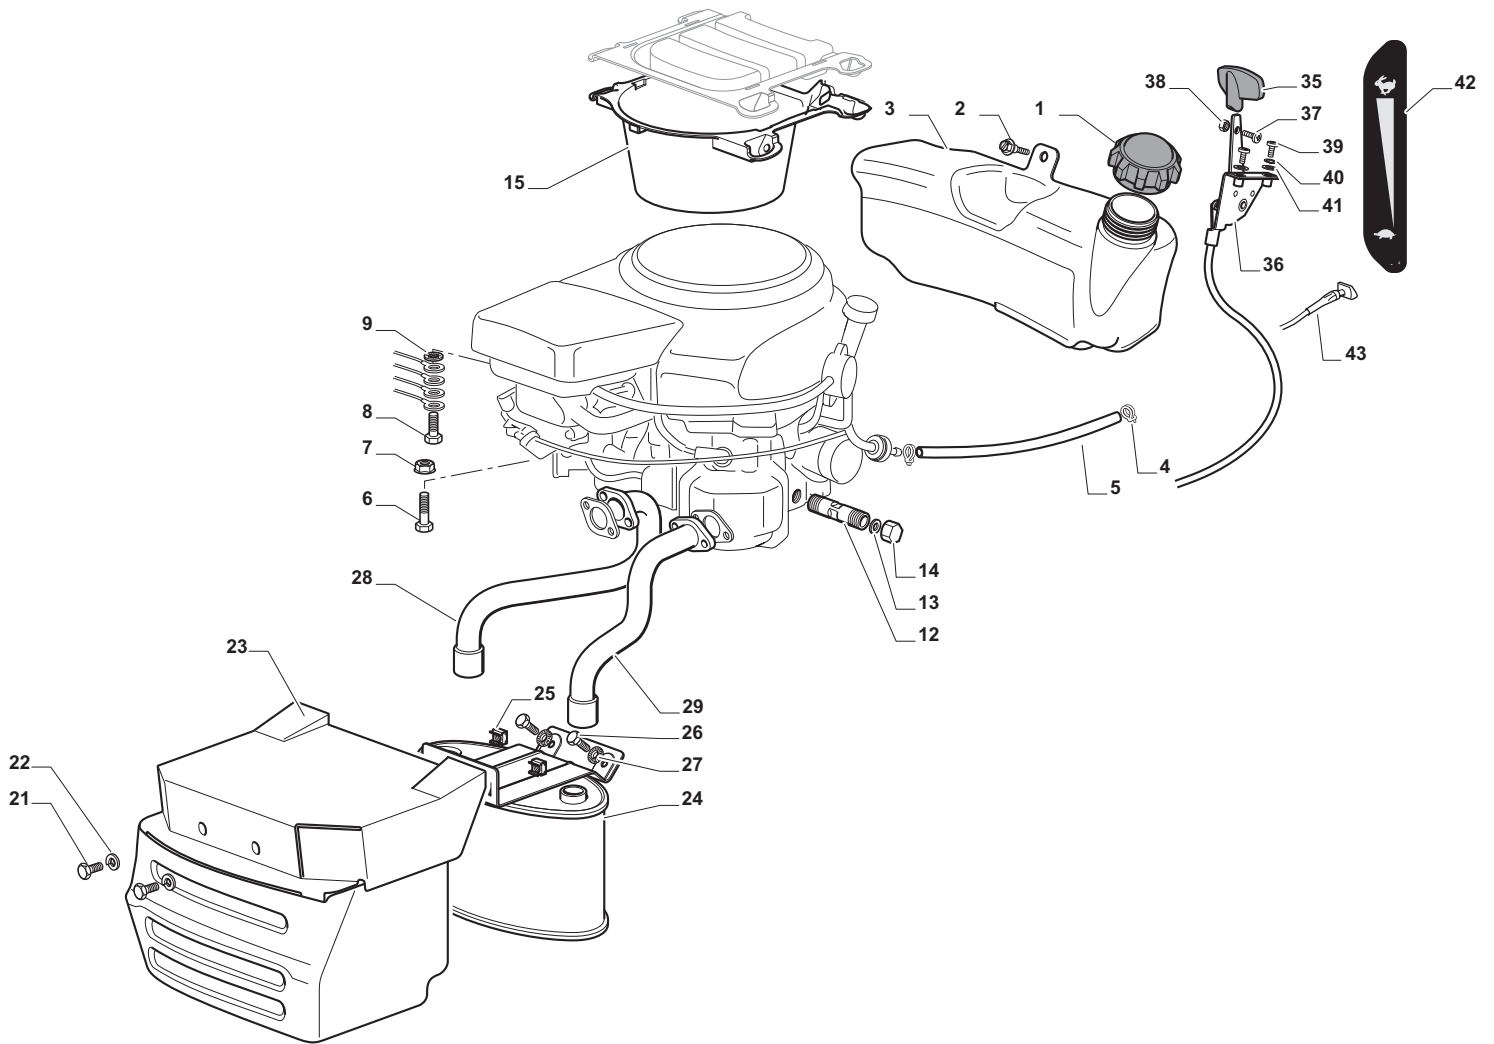

Engine - Honda GCV 530

POS	CODE	Q.TY	DESCRIZIONE	DESCRIPTION	DESCRIPTION	BESCHREIBUNG	NOTES
1	25795001/1	1	Tappo Serbatoio	Cap	Bouchon	Tankverschluss	
2	125943010/0	4	Vite	Screw	Vis	Schraube	
3	325735126/0	1	Serbatoio	Tank	Reservoir	Tank	
4	18375051/1	2	Fascetta	Fair Led	Fixation De Cable	Kabelbefestigung	
5	25869057/0	1	Tube Collegamento (1000 Mm)	Connecting Tube (1000 Mm)	Tube De Connexion (1000 Mm)	Verbindungsrohr (1000 Mm)	
6	12691115/0	4	Vite	Screw	Vis	Schraube	
7	12154210/0	4	Dado	Nut	Ecrou	Mutter	
8	12735599/0	1	Vite	Screw	Vis	Schraube	
9	12540260/0	1	Rondella	Washer	Rondelle	Scheibe	
12	25598052/0	1	Prolunga Scarico Olio	Oil Discharge Extension	Extension Dech. Huile	Öl Abfluss	
13	18401001/1	1	Guarnizione	Oil Seal	Garniture	Dichtung	
14	18737849/0	1	Tappo Per Prolunga	Oil Cap	Bouchon Huile	Oelverschluss	
15	325108045/1	1	Convogliatore	Conveyor	Convoyeur	Konveyor	
21	12792611/0	2	Vite	Screw	Vis	Schraube	
22	12540260/0	2	Rondella	Washer	Rondelle	Scheibe	
23	382598049/0	1	Protezione Silenziatore	Muffler Protection	Protection Silencieux	Auspuffschutz	
24	82750003/0	1	Silenziatore	Muffler	Silenceux	Auspuff	
25	12360425/0	2	Dado (Mecc.)	Nut (Mech.)	Ecrou (Mec.)	Mutter (Mech.)	
26	12792611/0	2	Vite	Screw	Vis	Schraube	
27	12540260/0	2	Rondella	Washer	Rondelle	Scheibe	
28	18738221/0	1	Tube Scarico Destro	Exhaust Tube Right	Tube Echappement Droit	Abgasrohr, Rechte	
29	18738222/0	1	Tube Scarico Sinistro	Exhaust Tube Left	Tube Echappement Gau.	Abgasrohr, Linke	
35	325394531/0	1	Manopolina	Knob	Poignee	Griff	
36	182000217/0	1	Acceleratore	Accelerator	Accelérateur	Gas Zug	
37	112726389/0	1	Vite	Screw	Vis	Schraube	
38	12290800/0	1	Dado	Nut	Ecrou	Mutter	
39	112726389/0	2	Vite	Screw	Vis	Schraube	
40	12540020/0	2	Rondella	Washer	Rondelle	Scheibe	
41	12521310/0	2	Rosetta	Washer	Rondelle	Scheibe	
42	114364617/0	1	Etichetta	Label	Etiquette	Klebzettel	
43	125090006/0	1	Comando Starter	Choke Control	Commande Starter	Starter Betaetigung