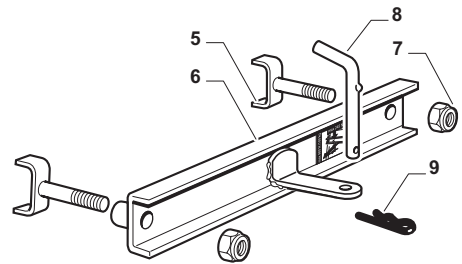

Optionals On Request

POS	CODE	Q.TY	DESCRIZIONE	DESCRIPTION	DESCRIPTION	BESCHREIBUNG	NOTES
1	382869038/0	1	Protezione Silenziatore	Muffler Protection	Protection Silencieux	Auspuffschutz	
2	125943008/0	4	Vite	Screw	Vis	Schraube	
5	382650211/0	2	Rinforzo	Stiffening	Renforcement	Verstaerkung	
6	382033111/0	1	Barra	Rod	Barre	Stange	
7	12155000/0	2	Dado	Nut	Ecrou	Mutter	
8	25510021/1	1	Perno	Pin	Pivot	Bolzen	
9	24487999/0	1	Coppiglia	Cotter Pin	Goupille	Split	
11	325140101/0	1	Deflettore	Deflector	Deflecteur	Abweiser	
12	125510111/0	1	Perno	Pin	Pivot	Bolzen	
13	24487998/0	1	Coppiglia	Cotter Pin	Goupille	Splint