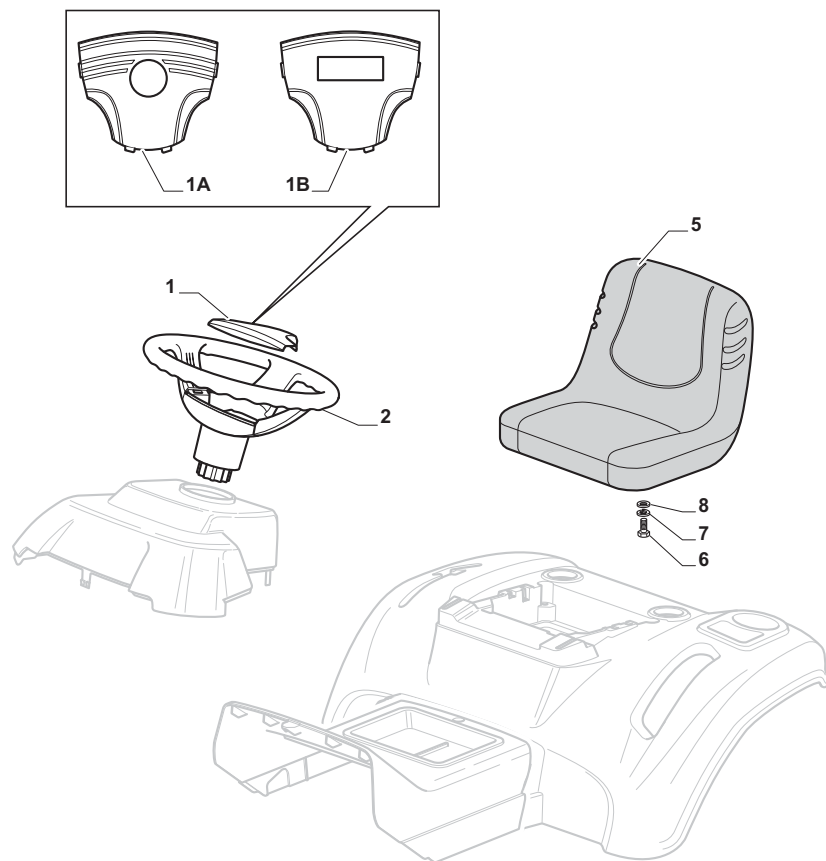

Seat & Steering Wheel

POS	CODE	Q.TY	DESCRIZIONE	DESCRIPTION	DESCRIPTION	BESCHREIBUNG	NOTES
1A	325580503/0	1	Placca Volante	Steering Plate	Plaque Volant	Lenkradplatte	
1B	325580504/0	1	Placca Volante	Steering Plate	Plaque Volant	Lenkradplatte	
2	325961219/0	1	Volante	Steering Wheel	Volant	Lenkrad	
5	25722463/0	1	Sedile	Seat	Siege	Sitz	
6	12792611/0	4	Vite	Screw	Vis	Schraube	
7	12540260/0	4	Rondella	Washer	Rondelle	Scheibe	
8	12523060/0	4	Rondella	Washer	Rondelle	Scheibe