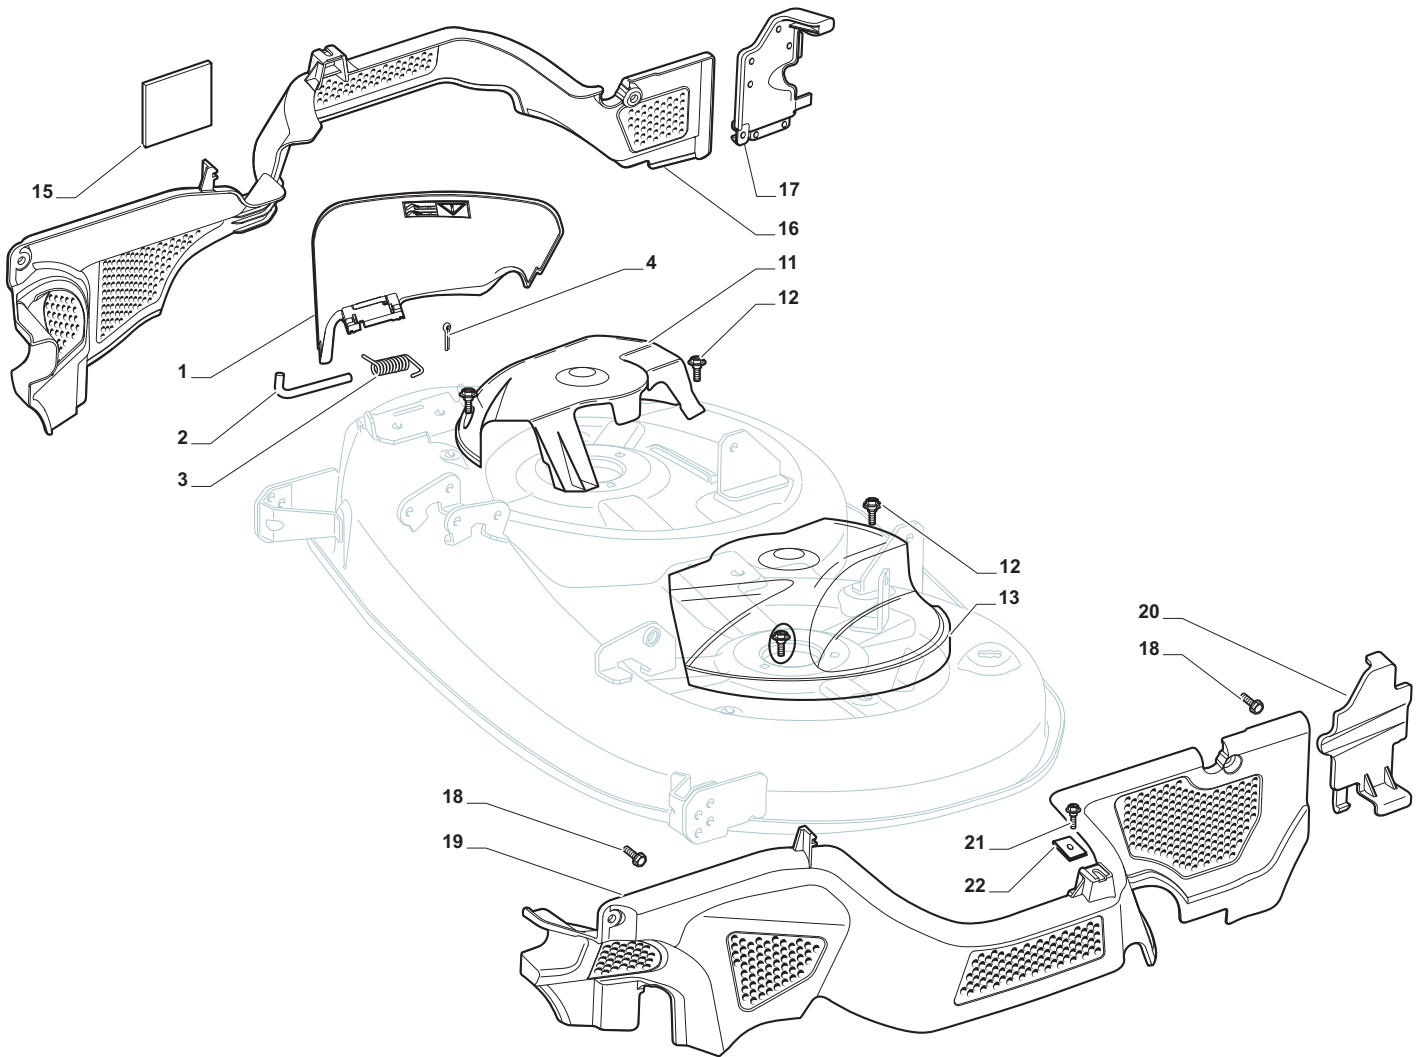

Guards							
POS	CODE	Q.TY	DESCRIZIONE	DESCRIPTION	DESCRIPTION	BESCHREIBUNG	NOTES
1	325600087/0	1	Protezione Uscita	Exit Protection	Protection En Sortie	Auswurfschutz	
2	25510073/0	1	Perno	Pin	Pivot	Bolzen	
3	125430242/1	1	Molla	Spring	Ressort	Feder	
4	12141418/0	1	Coppiglia	Cotter Pin	Goupille	Splint	
11	325600088/0	1	Carter	Case	Carter	Blech	
12	125943006/0	4	Vite	Screw	Vis	Schraube	
13	325600089/0	1	Carter	Case	Carter	Blech	
15	325600084/0	1	Protezione	Guard	Protection	Schutz	
16	325060154/0	1	Carter	Case	Carter	Blech	
17	325600082/0	1	Protezione	Guard	Protection	Schutz	
18	125943011/0	4	Vite	Screw	Vis	Schraube	
19	325060155/0	1	Carter	Case	Carter	Blech	
20	325600083/0	1	Protezione	Guard	Protection	Schutz	
21	27943051/0	2	Vite	Screw	Vis	Schraube	
22	112437506/0	2	Piastrina	Plate	Plaque	Platte