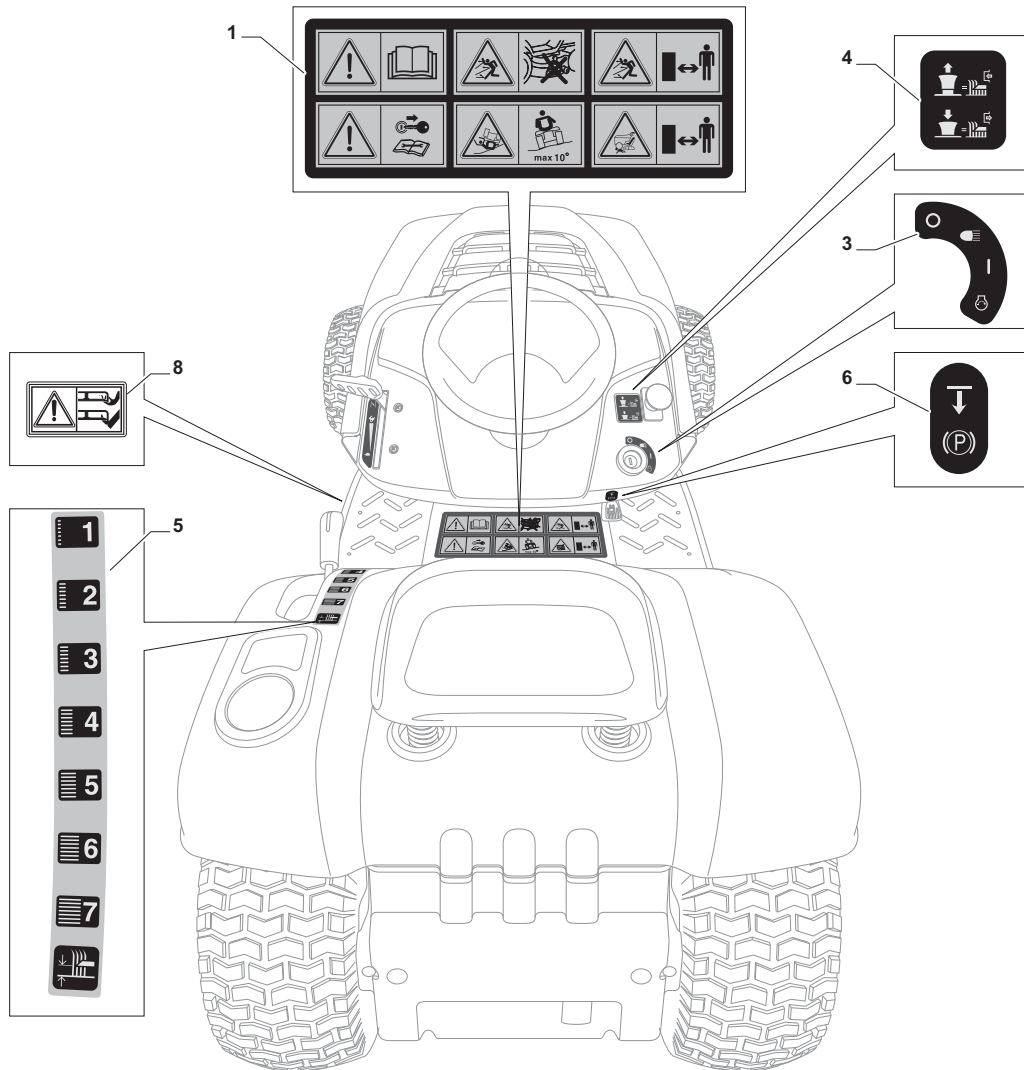

Labels							
POS	CODE	Q.TY	DESCRIZIONE	DESCRIPTION	DESCRIPTION	BESCHREIBUNG	NOTES
1	114362365/1	1	Etichetta	Label	Etiquette	Klebzettel	
3	114363699/0	1	Etichetta	Label	Etiquette	Klebzettel	
4	14361438/0	1	Etichetta	Label	Etiquette	Klebzettel	
5	114363701/0	1	Etichetta	Label	Etiquette	Klebzettel	
6	114363700/0	1	Etichetta	Label	Etiquette	Klebzettel	
8	114356699/1	1	Etichetta	Label	Etiquette	Klebzettel