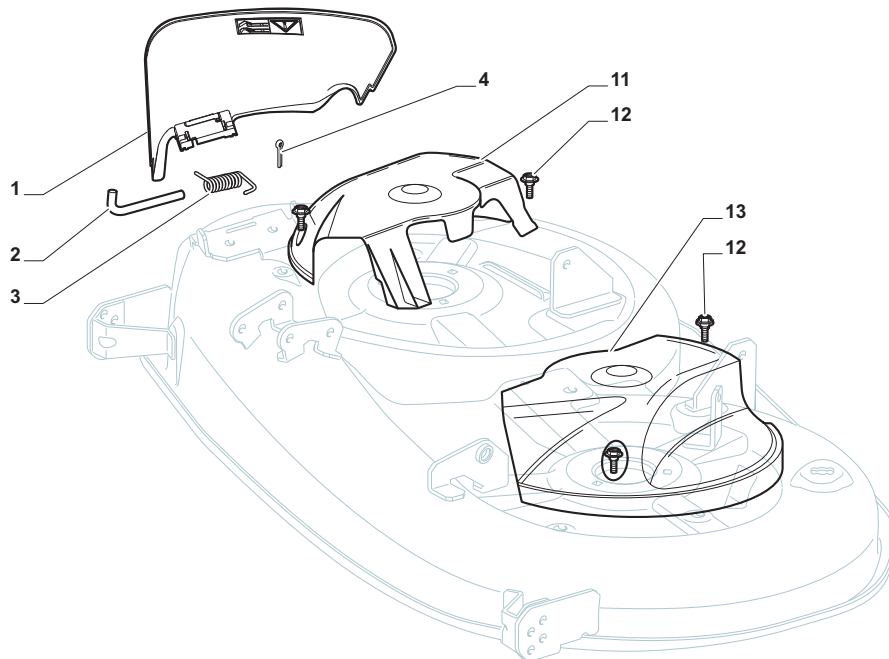

Guards							
POS	CODE	Q.TY	DESCRIZIONE	DESCRIPTION	DESCRIPTION	BESCHREIBUNG	NOTES
1	325600087/0	1	Protezione Uscita	Exit Protection	Protection En Sortie	Auswurfschutz	
2	25510073/0	1	Perno	Pin	Pivot	Bolzen	
3	125430242/1	1	Molla	Spring	Ressort	Feder	
4	12141418/0	1	Coppiglia	Cotter Pin	Goupille	Splint	
11	325600088/0	1	Carter	Case	Carter	Blech	
12	125943006/0	4	Vite	Screw	Vis	Schraube	
13	325600089/0	1	Carter	Case	Carter	Blech