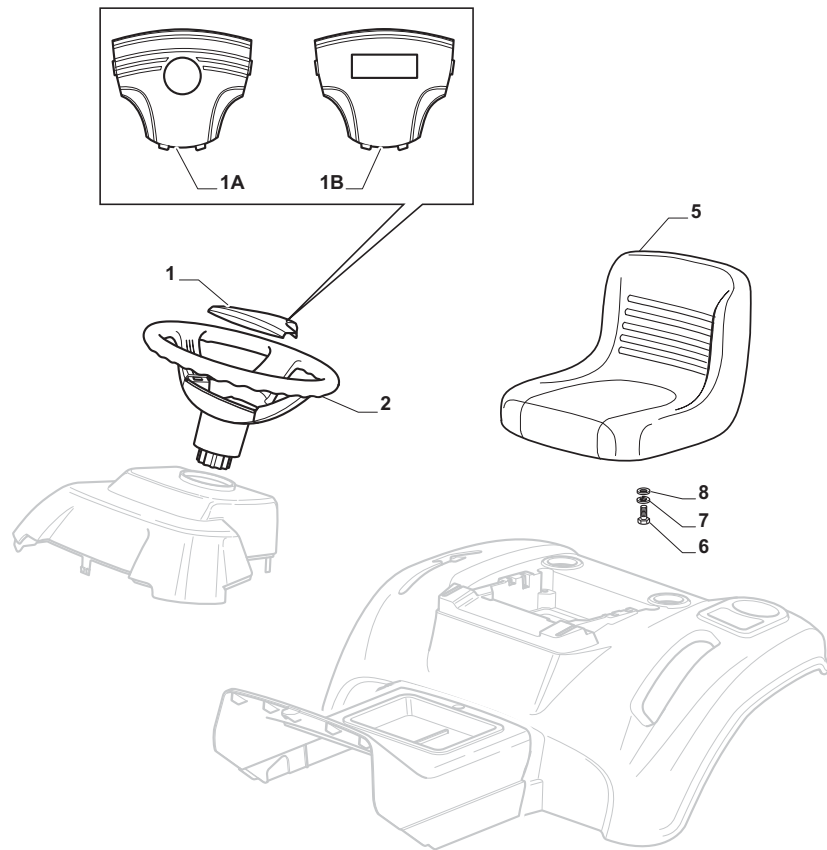

Seat & Steering Wheel

POS	CODE	Q.TY	DESCRIZIONE	DESCRIPTION	DESCRIPTION	BESCHREIBUNG	NOTES
1A	325580503/0	1	Placca Volante	Steering Plate	Plaque Volant	Lenkradplatte	
1B	325580504/0	1	Placca Volante	Steering Plate	Plaque Volant	Lenkradplatte	
2	325961219/0	1	Volante	Steering Wheel	Volant	Lenkrad	
5	125722471/0	1	Sedile	Seat	Siege	Sitz	
6	12792611/0	4	Vite	Screw	Vis	Schraube	
7	12540260/0	4	Rondella	Washer	Rondelle	Scheibe	
8	12523060/0	4	Rondella	Washer	Rondelle	Scheibe