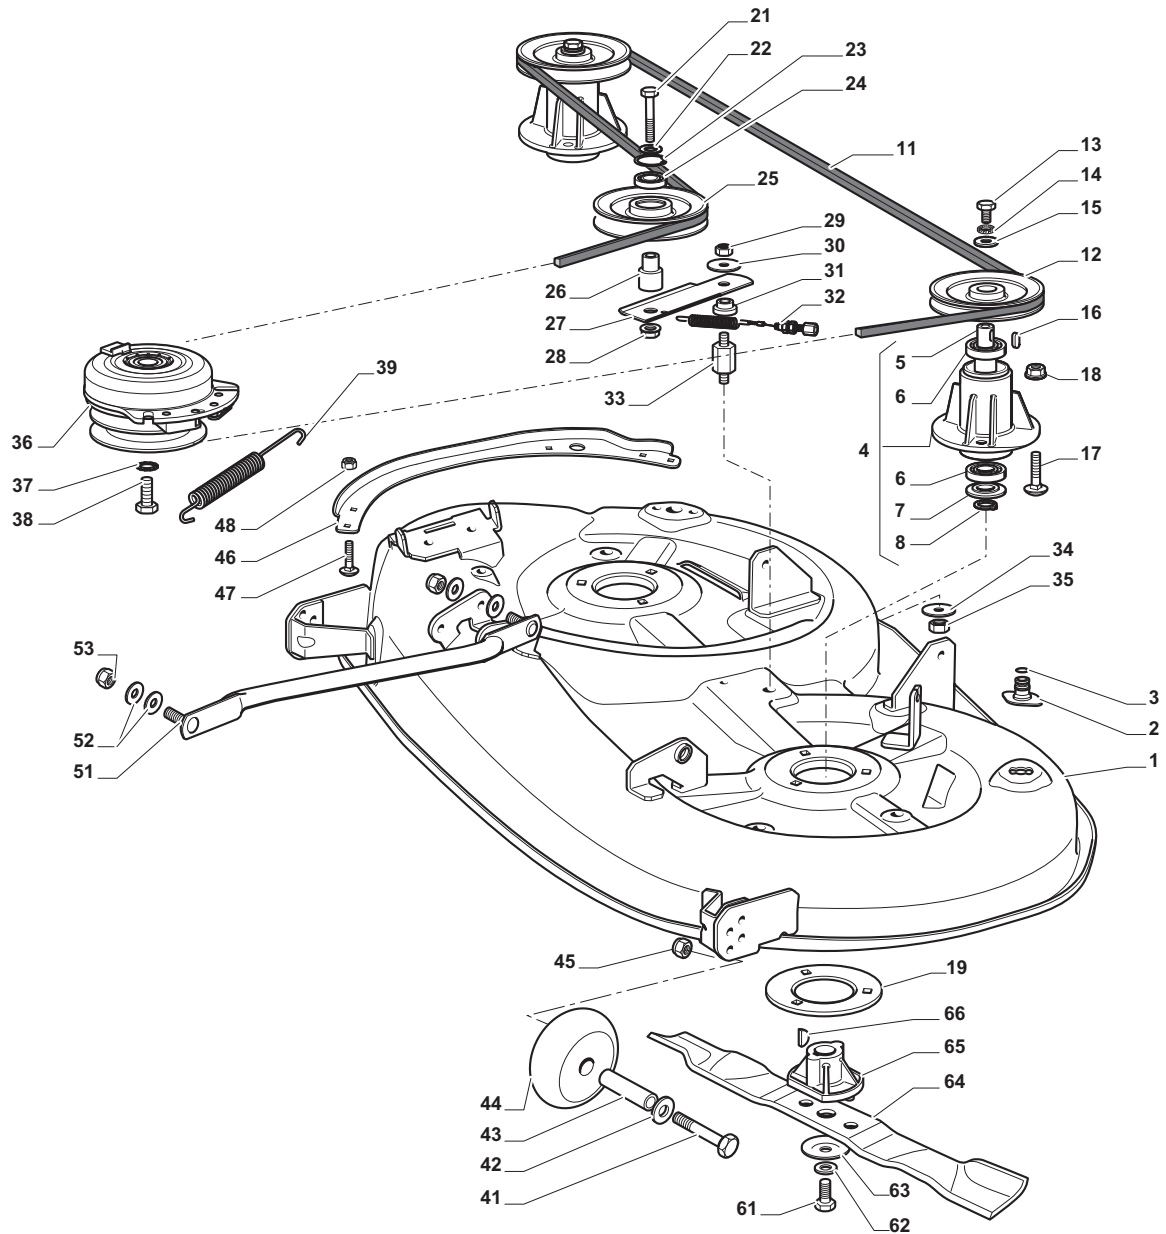

Cutting Plate

POS	CODE	Q.TY	DESCRIZIONE	DESCRIPTION	DESCRIPTION	BESCHREIBUNG	NOTES
1	382565069/0	1	Piatto, Nero	Plate	Plateau	Schneid	
2	325033086/0	2	Attacco Tubo Acqua	Water Hose Connection	Raccord Tuyau D'Eau	Wasseranschluss	
3	19035000/0	2	Anello Or	O Ring	O Ring	O Ring	
4	382207204/0	2	Ass. Flangia	Flange Ass.Y	Ensamble Bride	Nabe, Komplet	
5	125020804/0	2	Albero	Shaft	Arbre	Welle	
6	119216047/0	4	Cuscinetto	Bearing	Roulement	Kuegellager	
7	25160501/0	2	Disco Parapolvere	Dust Cover	Protege-Poussiere	Staubschuttscheibe	
8	12609260/0	2	Seeger	Seeger	Seeger	Seeger	
11	135061506/0	1	Cinghia	Belt	Courroie	Riemen	
12	25601571/0	2	Puleggia	Pulley	Poulie	Riemenscheibe	
13	12793102/0	2	Vite	Screw	Vis	Schraube	
14	12540260/0	2	Rondella	Washer	Rondelle	Scheibe	
15	25670007/0	2	Rosetta	Washer	Rondelle	Scheibe	
16	12139480/0	2	Chiavetta	Key	Clavette	Keil	
17	12818700/0	6	Vite	Screw	Vis	Schraube	
18	12154210/0	6	Dado	Nut	Ecrou	Mutter	
19	325160505/0	2	Disco	Plate	Disque	Scheibe	
21	12691800/0	1	Vite	Screw	Vis	Schraube	
22	12524010/0	1	Rosetta	Washer	Rondelle	Scheibe	
23	12610800/0	1	Anello Elastico	Snap Ring	Anneau Ressort	Sprengring	
24	119216048/0	1	Cuscinetto	Bearing	Roulement	Kuegellager	
25	125601586/0	1	Puleggia	Pulley	Poulie	Riemenscheibe	
26	125160056/0	1	Distanziale	Spacer	Entretoise	Entfernungsstück	
27	325318255/0	1	Leva	Lever	Levier	Hebel	
28	12293201/0	1	Dado	Nut	Ecrou	Mutter	
29	12155020/0	1	Dado	Nut	Ecrou	Mutter	
30	125670022/0	1	Rondella	Washer	Rondelle	Scheibe	
31	125040635/0	1	Bussola	Bush	Douille	Büchse	
32	382004619/0	1	Filo	Wire	Fil	Kabel	
33	125160057/0	1	Distanziale	Spacer	Entretoise	Entfernungsstück	
34	12523080/0	1	Rosetta	Washer	Rondelle	Scheibe	
35	12156602/0	1	Dado	Nut	Ecrou	Mutter	
36	118399062/0	1	Frizione	Clutc	Embrajage	Kupplung	
37	12543000/0	1	Rosetta	Washer	Rondelle	Scheibe	
38	12737320/0	1	Vite	Screw	Vis	Schraube	
39	122430277/0	1	Molla	Spring	Ressort	Feder	
41	12692050/0	2	Vite	Screw	Vis	Schraube	
42	12523060/0	2	Rondella	Washer	Rondelle	Scheibe	
43	25510072/0	2	Distanziale	Spacer	Entretoise	Entfernungsstück	
44	82700001/0	2	Ruotino Antiscalpo Ø 100	Anti Scalp Wheel Ø 100	Roulettes Antiscalp Ø 100	Skalpierschutzrädchen Ø 100	
45	12293201/0	2	Dado	Nut	Ecrou	Mutter	
46	325547259/0	1	Rinforzo	Stiffening	Renforcement	Verstaerkung	
47	12815200/0	5	Vite	Screw	Vis	Schraube	
48	12154510/0	5	Dado	Nut	Ecrou	Mutter	
51	382000565/0	2	Asta Bilanciere	Equalizer Rod	Tige Balancier	Kipphebel	
52	25670008/1	8	Rondella	Washer	Rondelle	Scheibe	
53	12156602/0	4	Dado	Nut	Ecrou	Mutter	
61	12735694/0	2	Vite	Screw	Vis	Schraube	
62	12523080/0	2	Rosetta	Washer	Rondelle	Scheibe	
63	22160400/0	2	Disco Elastico	Elastic Washer	Rondelle Elastique	Federscheibe	
64	182004357/0	2	Coltello Mulching	Right Blade Mulching	Lame Droite Mulching	Rechter Messer Mulching	
65	25463200/0	2	Mozzo Coltello	Blade Hub	Moyeu Lame	Messerhalter	
66	12139100/0	2	Linguetta	Feather	Clavette	Keil