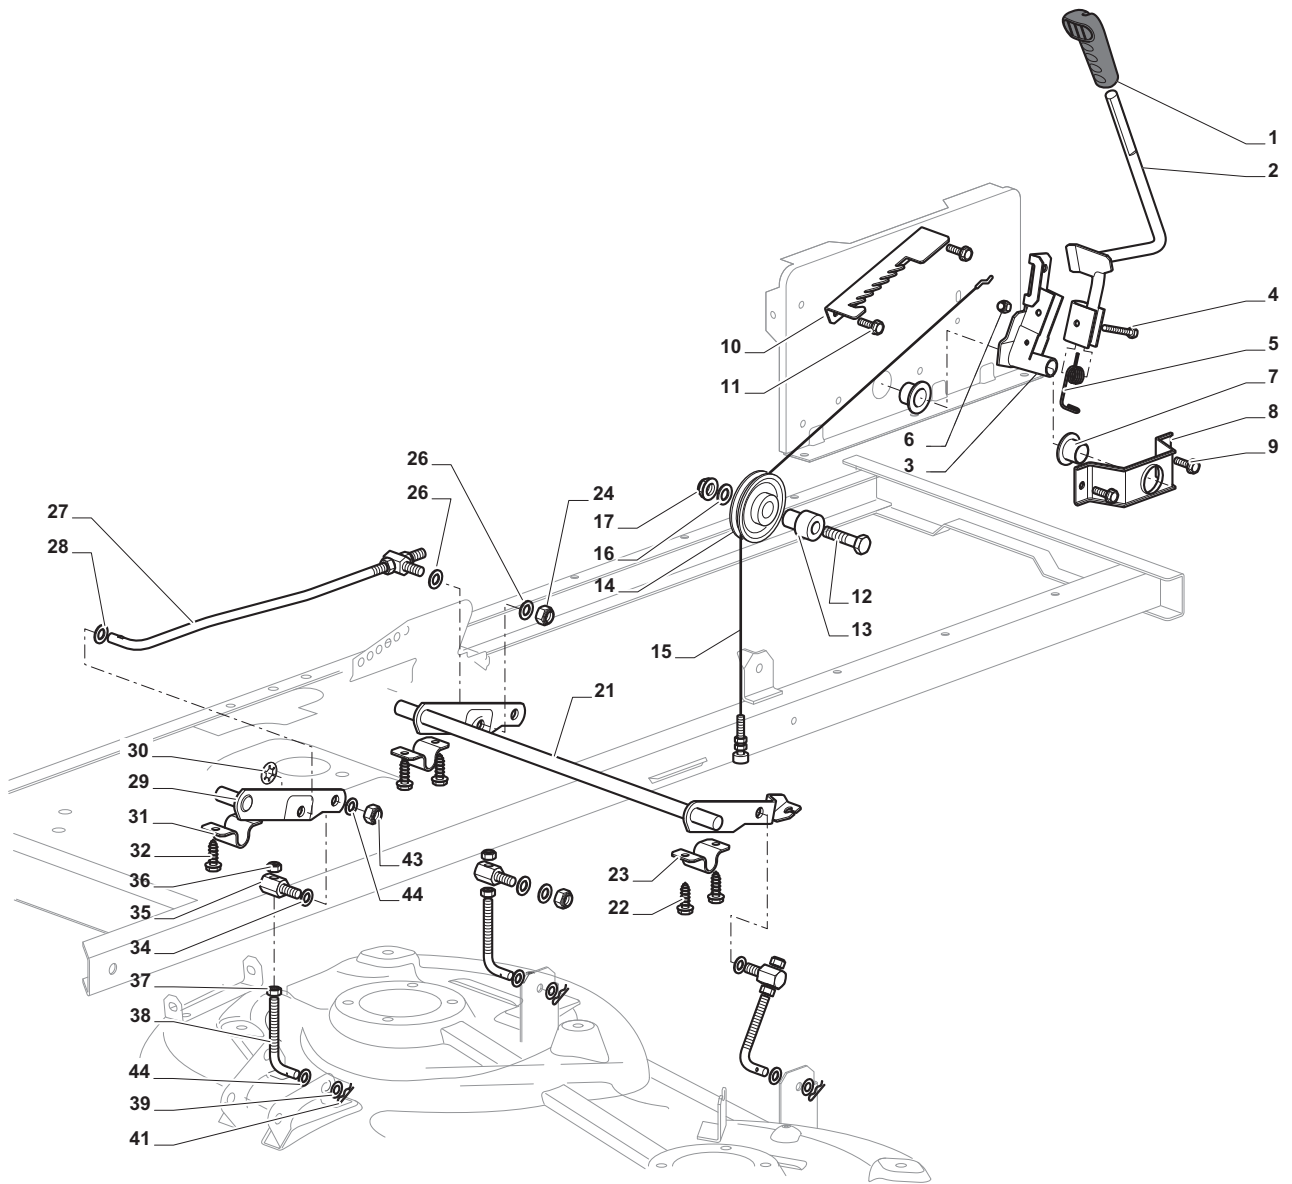

Cutting Plate Lifting

POS	CODE	Q.TY	DESCRIZIONE	DESCRIPTION	DESCRIPTION	BESCHREIBUNG	NOTES
1	325394533/0	1	Manopola	Knob	Poignee	Griff	
2	382318229/0	1	Leva	Lever	Levier	Hebel	
3	382318231/0	1	Asse Sollevamento	Axle	Axe	Achse	
4	12674700/0	1	Vite	Screw	Vis	Schraube	
5	125430261/0	1	Molla	Spring	Ressort	Feder	
6	12154510/0	1	Dado	Nut	Ecrou	Mutter	
7	325038006/0	2	Boccola	Bush	Douille	Büchse	
8	325785297/0	1	Supporto	Support	Support	Halter	
9	125943009/0	2	Vite	Screw	Vis	Schraube	
10	325735515/0	1	Settore	Steering Shaft	Arbre Direction	Lenkungswelle	
11	125943009/0	2	Vite	Screw	Vis	Schraube	
12	12793701/0	1	Vite	Screw	Vis	Schraube	
13	125040636/0	1	Bussola	Bush	Douille	Büchse	
14	125601579/0	1	Puleggia	Pulley	Poulie	Riemenscheibe	
15	382004620/0	1	Filo	Wire	Fil	Kabel	
16	12523060/0	1	Rondella	Washer	Rondelle	Scheibe	
17	12293201/0	1	Dado	Nut	Ecrou	Mutter	
21	382318239/0	1	Asse Sollevamento	Axle	Axe	Achse	
22	12735599/0	4	Vite	Screw	Vis	Schraube	
23	325547231/0	2	Piastra	Plate	Plaque	Platte	
24	12155000/0	1	Dado	Nut	Ecrou	Mutter	
26	25670011/0	2	Rondella	Washer	Rondelle	Scheibe	
27	382000569/1	1	Asta Collegamento	Connecting Rod	Tige De Connexion	Verbindungsstab	
28	12521350/0	1	Rondella	Washer	Rondelle	Scheibe	
29	382318237/0	1	Asse Sollevamento	Axle	Axe	Achse	
30	12604899/0	1	Fissatore A Corona	Crown Fastener	Fixateur A Couronne	Kronescheibe	
31	325547231/0	1	Piastra	Plate	Plaque	Platte	
32	12735599/0	2	Vite	Screw	Vis	Schraube	
34	25670008/1	3	Rondella	Washer	Rondelle	Scheibe	
35	125510107/1	3	Perno	Pin	Pivot	Bolzen	
36	12156602/0	3	Dado	Nut	Ecrou	Mutter	
37	12295200/0	3	Dado	Nut	Ecrou	Mutter	
38	25840012/0	3	Tirante	Tie Rod	Tirant	Spannstange	
39	12523060/0	3	Rondella	Washer	Rondelle	Scheibe	
41	24487998/0	3	Coppiglia	Cotter Pin	Goupille	Splint	
43	12156602/0	3	Dado	Nut	Ecrou	Mutter	
44	25670008/1	6	Rondella	Washer	Rondelle	Scheibe