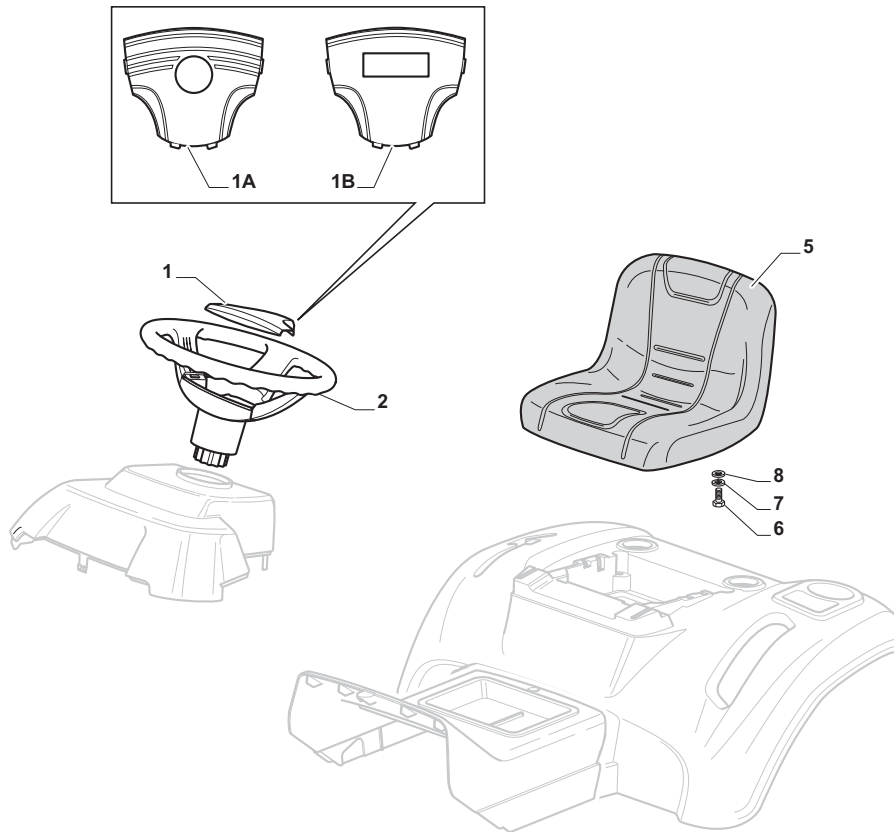

Seat & Steering Wheel

POS	CODE	Q.TY	DESCRIZIONE	DESCRIPTION	DESCRIPTION	BESCHREIBUNG	NOTES
1A	325580503/0	1	Placca Volante	Steering Plate	Plaque Volant	Lenkradplatte	
1B	325580504/0	1	Placca Volante	Steering Plate	Plaque Volant	Lenkradplatte	
2	325961219/0	1	Volante	Steering Wheel	Volant	Lenkrad	
5	125722472/0	1	Sedile	Seat	Siege	Sitz	
6	12792611/0	4	Vite	Screw	Vis	Schraube	
7	12540260/0	4	Rondella	Washer	Rondelle	Scheibe	
8	12523060/0	4	Rondella	Washer	Rondelle	Scheibe