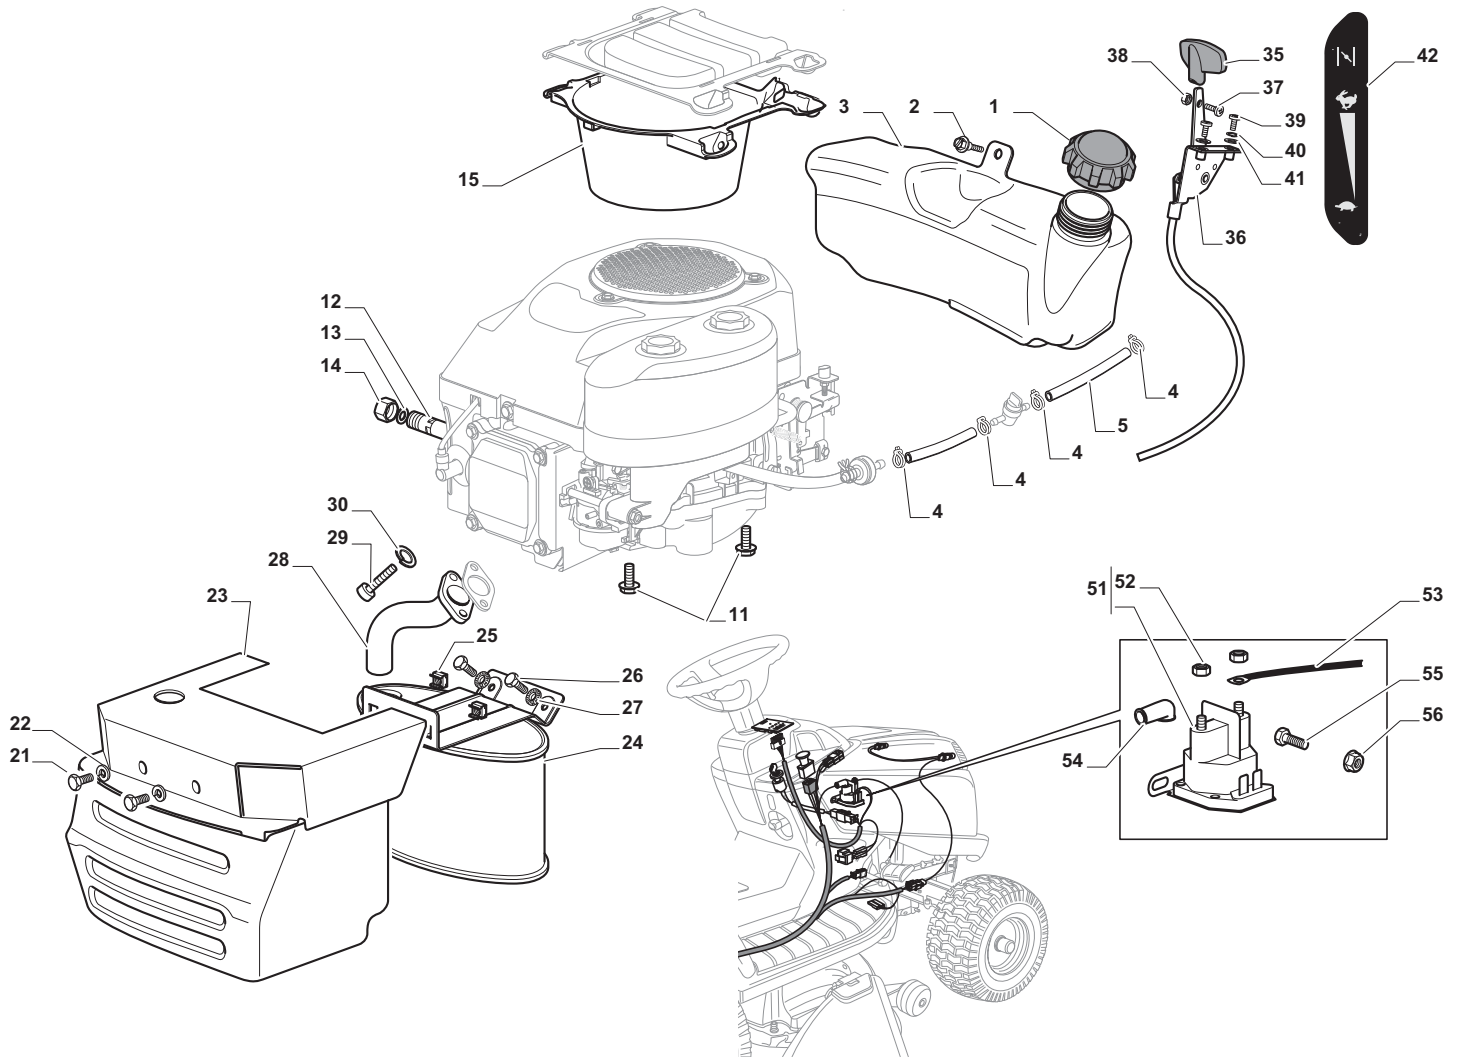

Engine - GGP							
POS	CODE	Q.TY	DESCRIZIONE	DESCRIPTION	DESCRIPTION	BESCHREIBUNG	NOTES
1	25795001/1	1	Tappo Serbatoio	Cap	Bouchon	Tankverschluss	
2	125943006/0	4	Vite	Screw	Vis	Schraube	
3	325735126/0	1	Serbatoio	Tank	Reservoir	Tank	
4	18375051/1	4	Fascetta	Fair Led	Fixation De Cable	Kabelbefestigung	
5	25869057/0	1	Tube Collegamento (1000 Mm)	Connecting Tube (1000 Mm)	Tube De Connexion (1000 Mm)	Verbindungsrohr (1000 Mm)	
11	112735108/1	4	Vite	Screw	Vis	Schraube	
12	27598060/0	1	Prolunga Scarico Olio	Oil Discharge Extension	Extension Dech. Huile	Öl Abfluss	
13	18401001/1	1	Guarnizione	Oil Seal	Garniture	Dichtung	
14	18737849/0	1	Tappo Per Prolunga	Oil Cap	Bouchon Huile	Oelverschluss	
15	325108044/1	1	Convogliatore	Conveyor	Convoyeur	Konveyor	
21	12792611/0	2	Vite	Screw	Vis	Schraube	
22	12540260/0	2	Rondella	Washer	Rondelle	Scheibe	
23	382598045/0	1	Protezione Silenziatore	Muffler Protection	Protection Silencieux	Auspuffschutz	
24	182750010/0	1	Silenziatore	Muffler	Silenceux	Auspuff	
25	12360425/0	2	Dado (Mecc.)	Nut	Ecrou (Mec.)	Mutter (Mech.)	
26	12792611/0	2	Vite	Screw	Vis	Schraube	
27	12540260/0	2	Rondella	Washer	Rondelle	Scheibe	
28	118738231/1	1	Tube Scarico	Exhaust Tube	Tube Echappement	Abgasungrohr	
29	12737450/0	2	Vite	Screw	Vis	Schraube	
30	12540260/0	2	Rondella	Washer	Rondelle	Scheibe	
35	325394531/0	1	Manopolina	Knob	Poignee	Griff	
36	182000215/0	1	Acceleratore	Accelerator	Accelérateur	Gas Zug	
37	112726389/0	1	Vite	Screw	Vis	Schraube	
38	12290800/0	1	Dado	Nut	Ecrou	Mutter	
39	112726389/0	2	Vite	Screw	Vis	Schraube	
40	12540020/0	2	Rondella	Washer	Rondelle	Scheibe	
41	12521310/0	2	Rosetta	Washer	Rondelle	Scheibe	
42	114363697/0	1	Etichetta	Label	Etiquette	Klebzettel	
51	18736111/0	1	Relè Avviamento	Starter Relay	Relais D'Allumage	Anlassrelais	
52	12360352/0	2	Dado	Nut	Ecrou	Mutter	
53	25065002/0	1	Cavo Relé Avv.	Cable	Cable	Kabel	
54	18564864/1	1	Cappuccio	Protection	Capuchon	Stecker	
55	12790781/0	1	Vite	Screw	Vis	Schraube	
56	12154510/0	2	Dado	Nut	Ecrou	Mutter