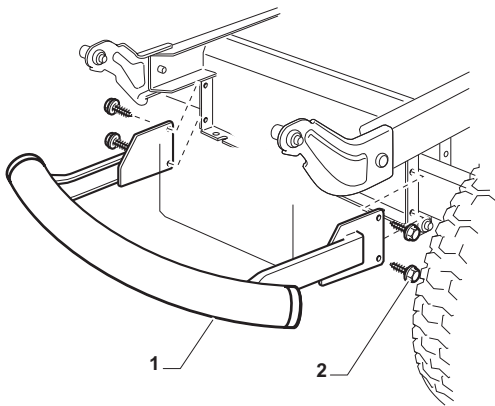

Optionals On Request

POS	CODE	Q.TY	DESCRIZIONE	DESCRIPTION	DESCRIPTION	BESCHREIBUNG	NOTES
1	382869038/0	1	Protezione Silenziatore	Muffler Protection	Protection Silencieux	Auspuffschutz	
2	125943008/0	4	Vite	Screw	Vis	Schraube	
5	382650211/0	2	Rinforzo	Stiffening	Renforcement	Verstaerkung	
6	382033111/0	1	Barra	Rod	Barre	Stange	
7	12155000/0	2	Dado	Nut	Ecrou	Mutter	
8	25510021/1	1	Perno	Pin	Pivot	Bolzen	
9	24487999/0	1	Coppiglia	Cotter Pin	Goupille	Split	
11	325140101/0	1	Deflettore	Deflector	Deflecteur	Abweiser	
12	125510111/0	1	Perno	Pin	Pivot	Bolzen	
13	24487998/0	1	Coppiglia	Cotter Pin	Goupille	Splint