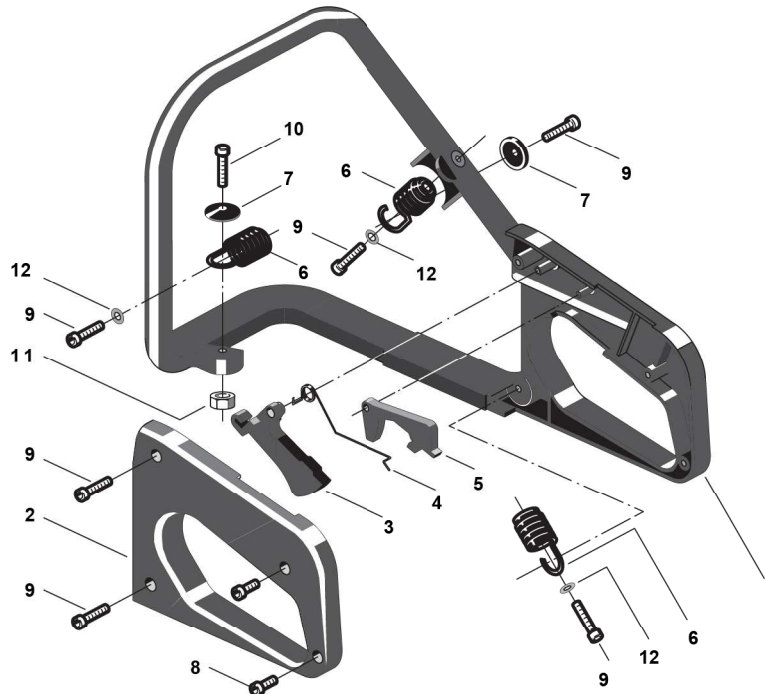

N.	CODE	Q.TY	DESCRIZIONE	DESCRIPTION	DESCRIPTION	BESCHREIBUNG	REMARKS
1	4563750	1	IMPUGNATURA-CORRIMANO	HANDLE	POIGNÉE - MAIN-COURANTE	GRIFF-HANDLAUF	
2	4563760	1	COPERCHIO IMPUGNATURA	HANDLE COVER	COUVERCLE POIGNÉE	DECKEL GRIFF	
3	3743587	1	LEVA ACCELERATORE PER CAVO	THROTTLE LEVER FOR CABLE	LEVIER ACCÉL. POUR CÂBLE	GASHEBEL F. KABEL	
4	3654440/1	1	MOLLA LEVA ACC./SICUREZZA	SPRING	RESSORT LEVIER ACC./SÉCUR.	FEDER	
5	3743597	1	LEVA SICUREZZA	SAFETY LEVER	LEVIER SÉCURITÉ	SICHERHEITSHEBEL	
6	3654400	3	MOLLA ANTIVIBRANTE	SPRING	RESSORT ANTIVIBRATIONS	FEDER SCHWINGUNGSD.	
7	3614800	2	ROSETTA	WASHER	RONDELLE	SCHEIBE	
8	2123100	3	VITE	SCREW	VIS	SCHRAUBE	
9	2123031	6	VITE	SCREW	VIS	SCHRAUBE	
10	2135040	1	VITE	SCREW	VIS	SCHRAUBE	
11	2432040	1	DADO	NUT	ECROU	MUTTER	
12	2312090	3	ROSETTA	WASHER	RONDELLE	SCHEIBE