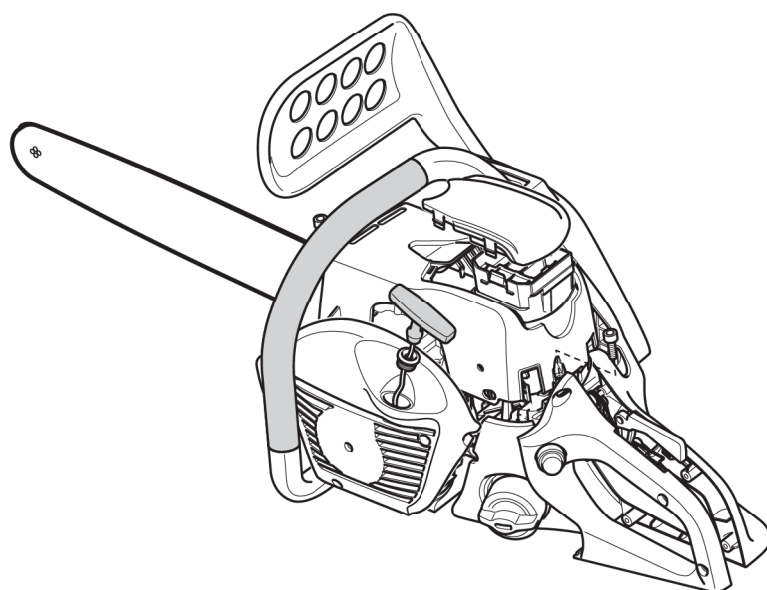

USARE SOLO RICAMBI ORIGINALI!
USE ONLY GENUINE SPARE PARTS!
UTILISER DES PIÈCES DE RECHANGE D'ORIGINE!
NUR ORIGINALERSATZTEILE VERWENDEN!