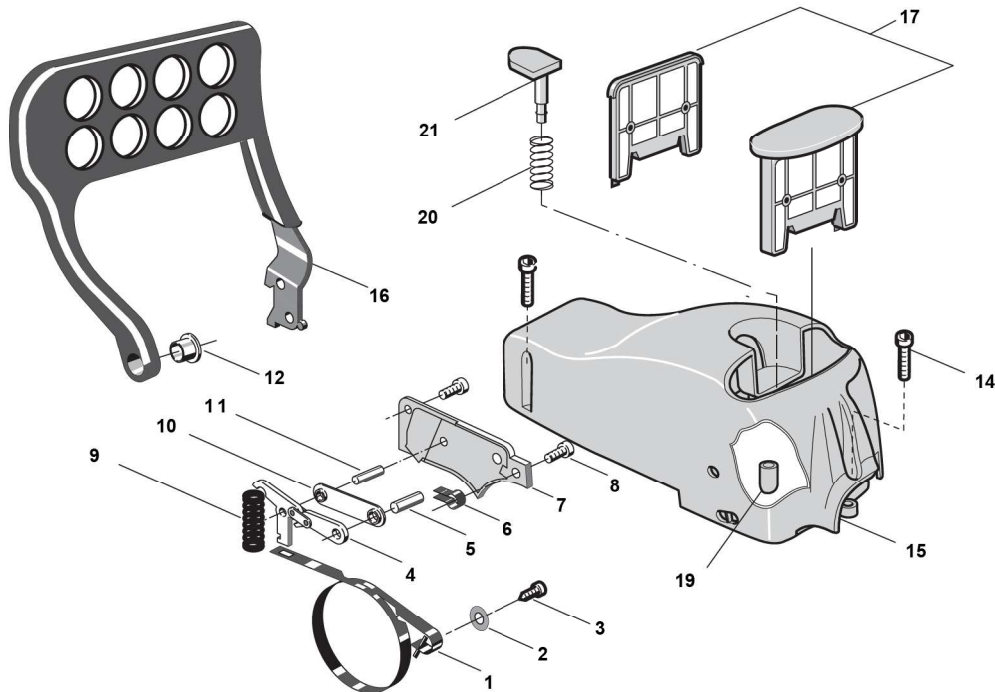

**USARE SOLO RICAMBI ORIGINALI!**  
**USE ONLY GENUINE SPARE PARTS!**  
**UTILISER DES PIÈCES DE RECHANGE D'ORIGINE!**  
**NUR ORIGINALERSATZTEILE VERWENDEN!**

P

371

411

2007

244.0

1 / 2

N.	CODE	Q.TY	DESCRIZIONE	DESCRIPTION	DESCRIPTION	BESCHREIBUNG	REMARKS
1	83057002/0	1	ASS. CARTER MOT. GRIGIO (IN.10-12-13-14-15-18-19-21-22)	CRANKASE	CARTER MOT.	MOTORABDECKUNG	
2	4252630	1	ASS. TAPPO MIX	FUEL CAP ASSY	BOUCHON MÉLANGE	DECKEL TREIBSTOFF-TANK	
3	4252630	1	ASS. TAPPO OLIO	OIL CAP ASSY	BOUCHON D'HUILE	ÖLDECKEL	
4	4252220	1	ASS. POMPA OLIO	OIL PUMP	POMPE À HUILE	SATZ ÖLPUMPE	
5	3744790	1	GOMMINO FERMO CORPO POMPA	SPACER	CAOUT. FIXATION CORPS POMPE	GUMMI PUMPENKÖRPER	
6	2123020	1	VITE	SCREW	VIS	SCHRAUBE	
7	3614810	1	LAMIERINO X GOMM. FERMO POMPA	RETAINER	PLAQUE CAOUT. CORPS POMPE	BLECH F. GUMMI	
8	23900109/0	1	BARRA GUIDA 13"	GUIDE BAR 13"	GUIDE-CHAÎNE 13"	KETTENSTEG 13"	13" 325" .050" (1.3 mm)
8	23900110/0	1	BARRA GUIDA 14"	GUIDE BAR 14"	GUIDE-CHAÎNE 14"	KETTENSTEG 14"	14" 3/8" Mini .050" (1.3 mm)
8	23900111/0	1	BARRA GUIDA 16"	GUIDE BAR 16"	GUIDE-CHAÎNE 16"	KETTENSTEG 16"	16" 3/8" Mini .050" (1.3 mm)
8	23900107/0	1	BARRA GUIDA 16"	GUIDE BAR 16"	GUIDE-CHAÎNE 16"	KETTENSTEG 16"	16" 325" .050" (1.3 mm)
9	2653470	1	VITE TENDICATENA	SCREW	VIS TENSION CHAÎNE	KETTENSCHRAUBE	
10	23878001/0	1	VITE BARRA	SCREW	VIS GUIDE	SCHRAUBE	
11	3641970	1	TASSELLO TENDICATENA	PLUG	GOUJON TENDEUR CHAÎNE	KETTENSANNER	
12	3741360	1	TAPPO PER MANDATA OLIO	CAP FOR OIL DELIVERY	BOUCHON POUR ARRIVÉE HUILE	DECKEL ÖLZUFUHR	
13	3614930	1	INSERTO RINFORZO BASE BARRA	INSERT	RENFORT BASE GUIDE	VERSTÄRKUNG	
14	4353090/1	1	ASS. TUBO SFIATO OLIO	TUBE ASS.Y FOR OIL BREATHER	TUYAU ÉVENT HUILE	SET ÖLABLASS	
15	23311002/0	1	LAMIERINO BASE BARRA	PLATE	PLAQUE BASE GUIDE	BLECH STANGENBASIS	
16	4113710	1	CATENA 13"	CHAIN 13"	CHAÎNE 13"	KETTE 13"	13" 325" .050" (1.3 mm) - 56E
16	4113702	1	CATENA 14"	CHAIN 14"	CHAÎNE 14"	KETTE 14"	14" 3/8" .050" (1.3 mm) - 50E
16	4113705	1	CATENA 16"	CHAIN 16"	CHAÎNE 16"	KETTE 16"	16" 3/8" .050" (1.3 mm) - 56E
16	4113711	1	CATENA 16"	CHAIN 16"	CHAÎNE 16"	KETTE 16"	16" 325" .050" (1.3 mm) - 64E
17	4252590	1	ASS. CARTER FRIZ. GIALLO	CLUTCH HOUSING ASSY YELLOW	CARTER FRICTION JAUNE	KUPPLUNGSABD. GELB	
17	4252593	1	ASS. CARTER FRIZ. ROSSO	CLUTCH HOUSING ASSY RED	CARTER FRICTION ROUGE	KUPPLUNGSABD. ROT	
18	3786050	1	TUBO INT. PESCANTE MISCELA	FUEL LINE	TUYAU PLONGEUR MÉLANGE	TREIBSTOFF-ZUFUHRLEITUNG	
19	4253290	1	ASS. PESCANTE MIX WALBRO	INTAKE FILTER WALBRO ASSY	PLONGEUR MÉLANGE WALBRO	TREIBSTOFFLEITUNG WALBRO	
20	2670270	1	DADO	NUT	ECROU	MUTTER	
21	23650100/0	1	RINFORZO VITE BARRA	BAR SCREW SUPPORT	RENFORT VIS GUIDE	VERSTÄRKUNG SCHRAUBE	
22	4253680	1	ASS. VALVOLA SFIATO SERBATOIO	BREATHER VALVE ASSY	VANNE ÉVENT RÉSERVOIR	SET LÜFTUNGSVENTIL	
23	2123060	1	VITE	SCREW	VIS	SCHRAUBE	
24	23026000/0	1	ARPIONE	SPIKE	CLIQUET	SPERRKLINKE	
25	2123100	1	VITE	SCREW	VIS	SCHRAUBE	
26	4181297	1	COPRIBARRA 14"	CHAIN COVER 14"	PROTÈGE-GUIDE 14"	SCHW. STANGENABDECKUNG 14"	
26	4181307	1	COPRIBARRA 16"	CHAIN COVER 16"	PROTÈGE-GUIDE 16"	SCHW. STANGENABDECKUNG 16"	