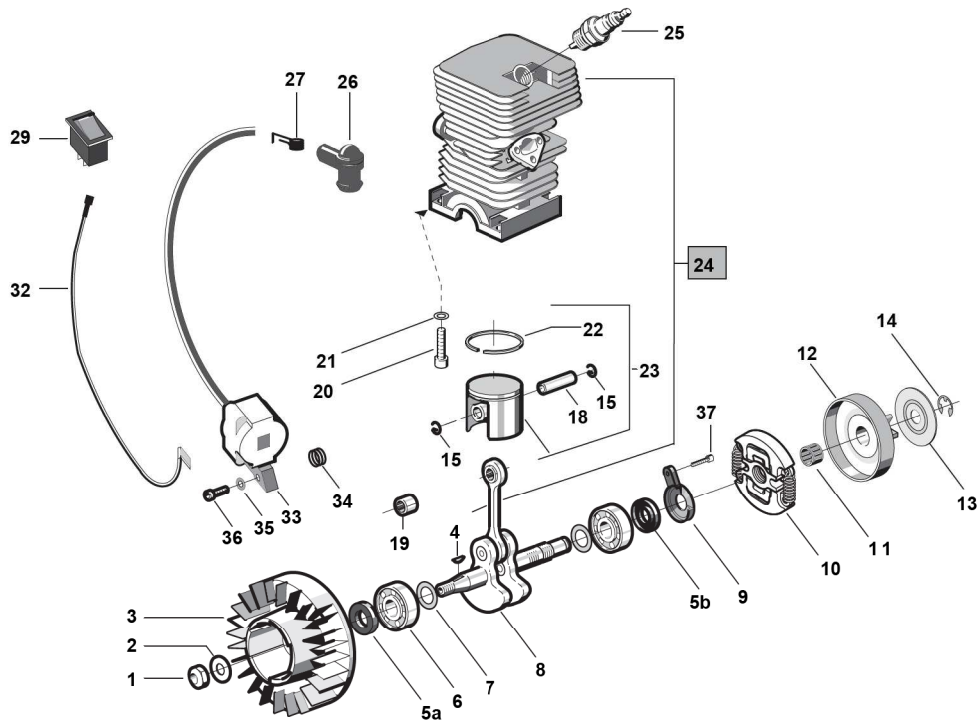

N.	CODE	Q.TY	DESCRIZIONE	DESCRIPTION	DESCRIPTION	BESCHREIBUNG	REMARKS
1	2432050	1	DADO	NUT	ECROU	MUTTER	
2	2312080	1	RONDELLA	WASHER	RONDELLE	UNTERLEGSCHIEBE	
3	4541210/1	1	VOLANO MAGNETE	FLYWHEEL	VOLANT AIMANT	SCHWUNGRAD MAGNET	
4	3151010	1	LINGUETTA	FLYWHEEL KEY	LANGUETTE VOLANT	LASCHE SCHWUNGRAD	
5a	3121071	1	ANELLO DI TENUTA	SEAL RING	ANNEAU DE TENUE	DICHRING	
5b	3121072	1	ANELLO DI TENUTA	SEAL RING	ANNEAU DE TENUE	DICHRING	
6	3112030	2	CUSCINETTO BANCO	NEEDLE BEARING 12X32X10	ROULEMENT BANC	LAGER	
7	3614480	2	RASAMENTO ALBERO MOTORE	WASHER	RONDELLE ARBRE MOTEUR	PASSSCH. WELLE MOTOR	
8	4251960/1	1	ASS. ALBERO MOTORE (INC.19)	CRANKSHAFT(+19)	ARBRE MOTEUR (+19)	SET MOTOWELLE (+19)	
9	3750311	1	COPERCHIO POMPA OLIO	OIL PUMP CAP	COUVERCLE POMPE À HUILE	DECKEL ÖLPUMPE	
10	4252200/1	1	ASS. FRIZIONE	CLUTCH ASSY	FRICITION	SET KUPPLUNG	
11	3114190	1	GABBIA A RULLI	NEEDLE BEARING 10X14X10	CAGE À ROULEMENTS	WALZENKÄFIG	
12	4121208	1	CAMPANA FRIZIONE 3/8" MINI	SPROKET 3/8" MINI	CLOCHE FRICTION 3/8" MINI	KUPPLUNGSGLOCKE 3/8"MINI	
12	4122070	1	CAMPANA FRIZIONE 325"	SPROKET 325"	CLOCHE FRICTION 325"	KUPPLUNGSGLOCKE 325"	
13	3612620	1	RONDELLA	WASHER	RONDELLE	UNTERLEGSCHIEBE	
14	12000955/0	1	FERMO RS D. 8	RETAINER 8	BUTÉE 8	SPERRUNG	
15	3356050	2	ANELLO FERMO SPI- NOTTO	CIRCLIP RING	ANNEAU BUTÉE POIN- TEAU	SPERRRING ZAPFEN	
18	3158260	1	SPINOTTO PISTONE 8X29	PISTON PIN 8X29	POINTEAU PISTON 8X29	KOLBENBOLZEN 8X29	
19	3116100	1	ASTUCCIO RULLI 8X12X10	NEEDLE BEARING 8X12X10	ROULEMENT À AIGUILLES	WALZENROHR	
20	2135030	4	VITE	SCREW	VIS	SCHRAUBE	
21	2330020	4	RONDELLA	WASHER	RONDELLE	UNTERLEGSCHIEBE	
22	3123220	1	FASCIA ELASTICA Ø 39	PISTON RING Ø 39	COLLIER ÉLASTIQUE Ø 39	KOLBENRING D.39	
23	8541360/1	1	ASS. PISTONE Ø 39 (INCL. 15,18,22)	PISTON ASSY Ø 39 (INCL. 15,18,22)	ENS.PISTON Ø 39	SET KOLBEN Ø 39	
24	8541370/1	1	ASS. CILINDRO - PISTO- NE Ø 39	CYLINDER-PISTON ASSY Ø 39	ENS.CYLINDRE-PISTON Ø 39	SET ZYLINDER-KOLBEN Ø 39	
25	3210024	1	CANDELA	SPARK PLUG	BOUGIE	ZÜNDKERZE	
26	4252550	1	CAPPUCCIO CANDELA	SPARK PLUG COVER	CAPUCHON BOUGIE	ZÜNDKERZENKLAPPE	
27	3657050	1	MOLLA ATTACCO CAN- DELA	SPARK PLUG SPRING	RESSORT FIXATION BOUGIE	ZÜNDKERZENFEDER	
29	3210970	1	INTERRUPTORE STOP	STOP SWITCH	INTERRUPTEUR D'ARRÊT	STOP-SCHALTER	
32	3211380	1	CAVO MASSA	EARTH CABLE	CÂBLE MASSE	ERDUNGSKABEL	
33	3211350/1	1	BOBINA ELETTRONICA	ELECTRONIC COIL	BOBINE ÉLECTRONIQUE	ELEKTRONIKSPULE	
34	3654480	1	MOLLA MASSA SU BOBINA	SPRING	RESSORT MASSE SUR BOBINE	FEDER	
35	2321150	2	RONDELLA	WASHER	RONDELLE	UNTERLEGSCHIEBE	
36	2123140	2	VITE	SCREW	VIS	SCHRAUBE	
37	2123020	1	VITE	SCREW	VIS	SCHRAUBE	