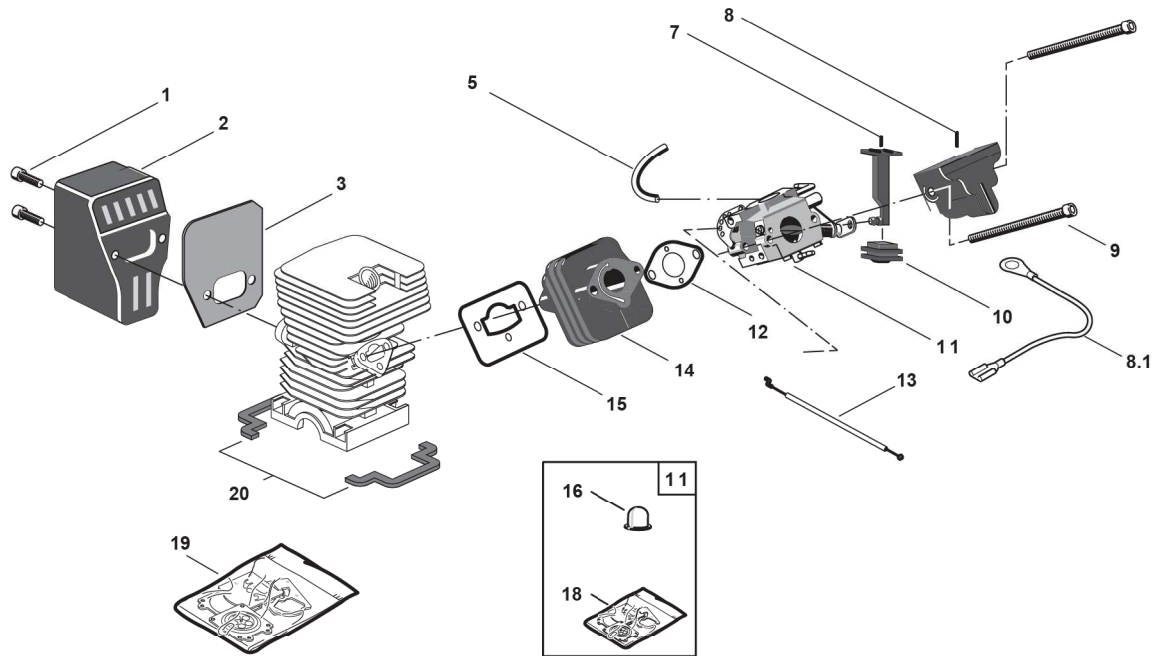

N.	CODE	Q.TY	DESCRIZIONE	DESCRIPTION	DESCRIPTION	BESCHREIBUNG	REMARKS
1	2432050	1	DADO	NUT	ECROU	MUTTER	
2	2312080	1	RONDELLA	WASHER	RONDELLE	UNTERLEGSCHIEBE	
3	4541210/1	1	VOLANO MAGNETE	FLYWHEEL	VOLANT AIMANT	SCHWUNGRAD MAGNET	
4	3151010	1	LINGUETTA	FLYWHEEL KEY	LANGUETTE VOLANT	LASCHE SCHWUNGRAD	
5a	3121071	1	ANELLO DI TENUTA	SEAL RING	ANNEAU DE TENUE	DICHRING	
5b	3121072	1	ANELLO DI TENUTA	SEAL RING	ANNEAU DE TENUE	DICHRING	
6	3112030	2	CUSCINETTO BANCO	NEEDLE BEARING 12X32X10	ROULEMENT BANC	LAGER	
7	3614480	2	RASAMENTO ALBERO MOTORE	WASHER	RONDELLE ARBRE MOTEUR	PASSSCH. WELLE MOTOR	
8	4251960/1	1	ASS. ALBERO MOTORE (INC.19)	CRANKSHAFT(+19)	ARBRE MOTEUR (+19)	SET MOTOWELLE (+19)	
9	3750311	1	COPERCHIO POMPA OLIO	OIL PUMP CAP	COUVERCLE POMPE À HUILE	DECKEL ÖLPUMPE	
10	4252200/1	1	ASS. FRIZIONE	CLUTCH ASSY	FRICITION	SET KUPPLUNG	
11	3114190	1	GABBIA A RULLI	NEEDLE BEARING 10X14X10	CAGE À ROULEMENTS	WALZENKÄFIG	
12	4121208	1	CAMPANA FRIZIONE 3/8" MINI	SPROKET 3/8" MINI	CLOCHE FRICTION 3/8" MINI	KUPPLUNGSGLOCKE 3/8"MINI	
12	4122070	1	CAMPANA FRIZIONE 325"	SPROKET 325"	CLOCHE FRICTION 325"	KUPPLUNGSGLOCKE 325"	
13	3612620	1	RONDELLA	WASHER	RONDELLE	UNTERLEGSCHIEBE	
14	12000955/0	1	FERMO RS D. 8	RETAINER 8	BUTÉE 8	SPERRUNG	
15	3356050	2	ANELLO FERMO SPI- NOTTO	CIRCLIP RING	ANNEAU BUTÉE POIN- TEAU	SPERRRING ZAPFEN	
18	3158260	1	SPINOTTO PISTONE 8X29	PISTON PIN 8X29	POINTEAU PISTON 8X29	KOLBENBOLZEN 8X29	
19	3116100	1	ASTUCCIO RULLI 8X12X10	NEEDLE BEARING 8X12X10	ROULEMENT À AIGUILLES	WALZENROHR	
20	2135030	4	VITE	SCREW	VIS	SCHRAUBE	
21	2330020	4	RONDELLA	WASHER	RONDELLE	UNTERLEGSCHIEBE	
22	3123220	1	FASCIA ELASTICA Ø 39	PISTON RING Ø 39	COLLIER ÉLASTIQUE Ø 39	KOLBENRING D.39	
23	8541360/1	1	ASS. PISTONE Ø 39 (INCL. 15,18,22)	PISTON ASSY Ø 39 (INCL. 15,18,22)	ENS.PISTON Ø 39	SET KOLBEN Ø 39	
24	8541370/1	1	ASS. CILINDRO - PISTO- NE Ø 39	CYLINDER-PISTON ASSY Ø 39	ENS.CYLINDRE-PISTON Ø 39	SET ZYLINDER-KOLBEN Ø 39	
25	3210024	1	CANDELA	SPARK PLUG	BOUGIE	ZÜNDKERZE	
26	4252550	1	CAPPUCCIO CANDELA	SPARK PLUG COVER	CAPUCHON BOUGIE	ZÜNDKERZENKLAPPE	
27	3657050	1	MOLLA ATTACCO CAN- DELA	SPARK PLUG SPRING	RESSORT FIXATION BOUGIE	ZÜNDKERZENFEDER	
29	3210970	1	INTERRUPTORE STOP	STOP SWITCH	INTERRUPTEUR D'ARRÊT	STOP-SCHALTER	
32	3211380	1	CAVO MASSA	EARTH CABLE	CÂBLE MASSE	ERDUNGSKABEL	
33	3211350/1	1	BOBINA ELETTRONICA	ELECTRONIC COIL	BOBINE ÉLECTRONIQUE	ELEKTRONIKSPULE	
34	3654480	1	MOLLA MASSA SU BOBINA	SPRING	RESSORT MASSE SUR BOBINE	FEDER	
35	2321150	2	RONDELLA	WASHER	RONDELLE	UNTERLEGSCHIEBE	
36	2123140	2	VITE	SCREW	VIS	SCHRAUBE	
37	2123020	1	VITE	SCREW	VIS	SCHRAUBE	