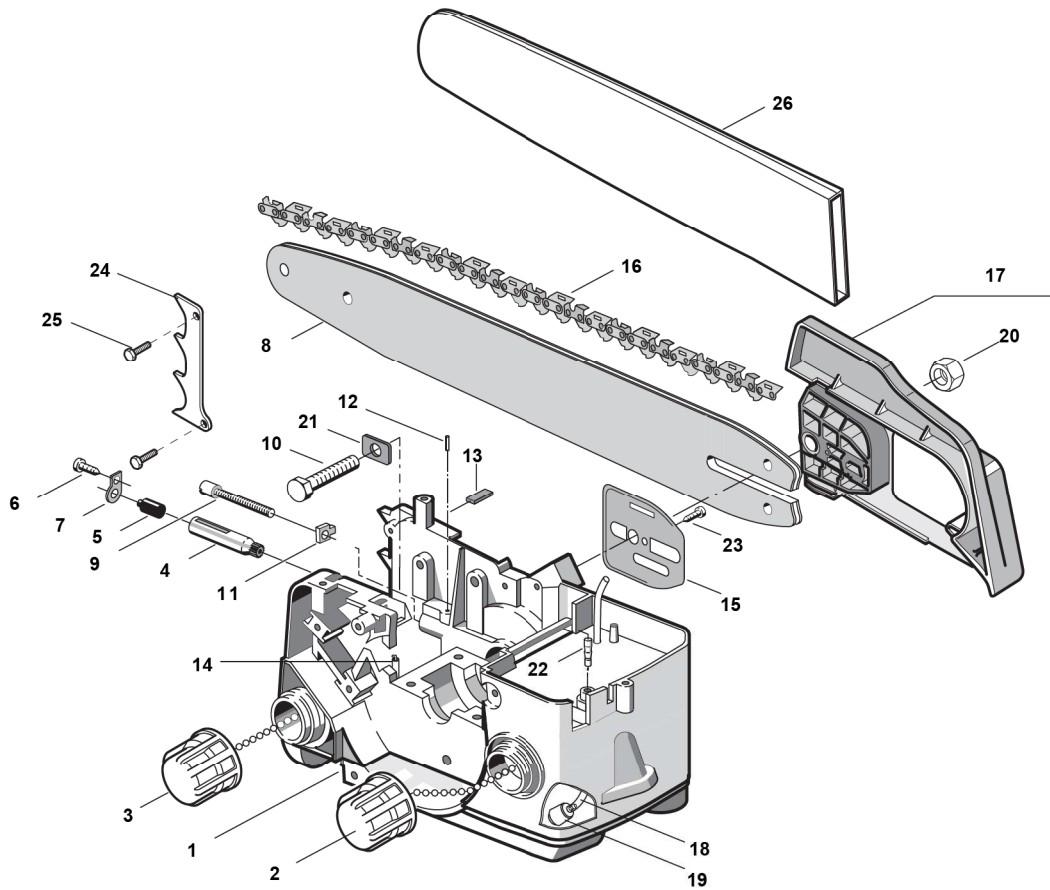

**USARE SOLO RICAMBI ORIGINALI!**  
**USE ONLY GENUINE SPARE PARTS!**  
**UTILISER DES PIÈCES DE RECHANGE D'ORIGINE!**  
**NUR ORIGINALERSATZTEILE VERWENDEN!**

P

371

411

2007

244.0

1 / 2

N.	CODE	Q.TY	DESCRIZIONE	DESCRIPTION	DESCRIPTION	BESCHREIBUNG	REMARKS
1	83057002/0	1	ASS. CARTER MOT. GRIGIO (IN.10-12-13-14-15-18-19-21-22)	CRANKASE	CARTER MOT.	MOTORABDECKUNG	
2	4252630	1	ASS. TAPPO MIX	FUEL CAP ASSY	BOUCHON MÉLANGE	DECKEL TREIBSTOFF-TANK	
3	4252630	1	ASS. TAPPO OLIO	OIL CAP ASSY	BOUCHON D'HUILE	ÖLDECKEL	
4	4252220	1	ASS. POMPA OLIO	OIL PUMP	POMPE À HUILE	SATZ ÖLPUMPE	
5	3744790	1	GOMMINO FERMO CORPO POMPA	SPACER	CAOUT. FIXATION CORPS POMPE	GUMMI PUMPENKÖRPER	
6	2123020	1	VITE	SCREW	VIS	SCHRAUBE	
7	3614810	1	LAMIERINO X GOMM. FERMO POMPA	RETAINER	PLAQUE CAOUT. CORPS POMPE	BLECH F. GUMMI	
8	23900109/0	1	BARRA GUIDA 13"	GUIDE BAR 13"	GUIDE-CHAÎNE 13"	KETTENSTEG 13"	13" 325" .050" (1.3 mm)
8	23900110/0	1	BARRA GUIDA 14"	GUIDE BAR 14"	GUIDE-CHAÎNE 14"	KETTENSTEG 14"	14" 3/8" Mini .050" (1.3 mm)
8	23900111/0	1	BARRA GUIDA 16"	GUIDE BAR 16"	GUIDE-CHAÎNE 16"	KETTENSTEG 16"	16" 3/8" Mini .050" (1.3 mm)
8	23900107/0	1	BARRA GUIDA 16"	GUIDE BAR 16"	GUIDE-CHAÎNE 16"	KETTENSTEG 16"	16" 325" .050" (1.3 mm)
9	2653470	1	VITE TENDICATENA	SCREW	VIS TENSION CHAÎNE	KETTENSCHRAUBE	
10	23878001/0	1	VITE BARRA	SCREW	VIS GUIDE	SCHRAUBE	
11	3641970	1	TASSELLO TENDICATENA	PLUG	GOUJON TENDEUR CHAÎNE	KETTENSANNER	
12	3741360	1	TAPPO PER MANDATA OLIO	CAP FOR OIL DELIVERY	BOUCHON POUR ARRIVÉE HUILE	DECKEL ÖLZUFUHR	
13	3614930	1	INSERTO RINFORZO BASE BARRA	INSERT	RENFORT BASE GUIDE	VERSTÄRKUNG	
14	4353090/1	1	ASS. TUBO SFIATO OLIO	TUBE ASS.Y FOR OIL BREATHER	TUYAU ÉVENT HUILE	SET ÖLABLASS	
15	23311002/0	1	LAMIERINO BASE BARRA	PLATE	PLAQUE BASE GUIDE	BLECH STANGENBASIS	
16	4113710	1	CATENA 13"	CHAIN 13"	CHAÎNE 13"	KETTE 13"	13" 325" .050" (1.3 mm) - 56E
16	4113702	1	CATENA 14"	CHAIN 14"	CHAÎNE 14"	KETTE 14"	14" 3/8" .050" (1.3 mm) - 50E
16	4113705	1	CATENA 16"	CHAIN 16"	CHAÎNE 16"	KETTE 16"	16" 3/8" .050" (1.3 mm) - 56E
16	4113711	1	CATENA 16"	CHAIN 16"	CHAÎNE 16"	KETTE 16"	16" 325" .050" (1.3 mm) - 64E
17	4252590	1	ASS. CARTER FRIZ. GIALLO	CLUTCH HOUSING ASSY YELLOW	CARTER FRICTION JAUNE	KUPPLUNGSABD. GELB	
17	4252593	1	ASS. CARTER FRIZ. ROSSO	CLUTCH HOUSING ASSY RED	CARTER FRICTION ROUGE	KUPPLUNGSABD. ROT	
18	3786050	1	TUBO INT. PESCANTE MISCELA	FUEL LINE	TUYAU PLONGEUR MÉLANGE	TREIBSTOFF-ZUFUHRLEITUNG	
19	4253290	1	ASS. PESCANTE MIX WALBRO	INTAKE FILTER WALBRO ASSY	PLONGEUR MÉLANGE WALBRO	TREIBSTOFFLEITUNG WALBRO	
20	2670270	1	DADO	NUT	ECROU	MUTTER	
21	23650100/0	1	RINFORZO VITE BARRA	BAR SCREW SUPPORT	RENFORT VIS GUIDE	VERSTÄRKUNG SCHRAUBE	
22	4253680	1	ASS. VALVOLA SFIATO SERBATOIO	BREATHER VALVE ASSY	VANNE ÉVENT RÉSERVOIR	SET LÜFTUNGSVENTIL	
23	2123060	1	VITE	SCREW	VIS	SCHRAUBE	
24	23026000/0	1	ARPIONE	SPIKE	CLIQUET	SPERRKLINKE	
25	2123100	1	VITE	SCREW	VIS	SCHRAUBE	
26	4181297	1	COPRIBARRA 14"	CHAIN COVER 14"	PROTÈGE-GUIDE 14"	SCHW. STANGENABDECKUNG 14"	
26	4181307	1	COPRIBARRA 16"	CHAIN COVER 16"	PROTÈGE-GUIDE 16"	SCHW. STANGENABDECKUNG 16"	