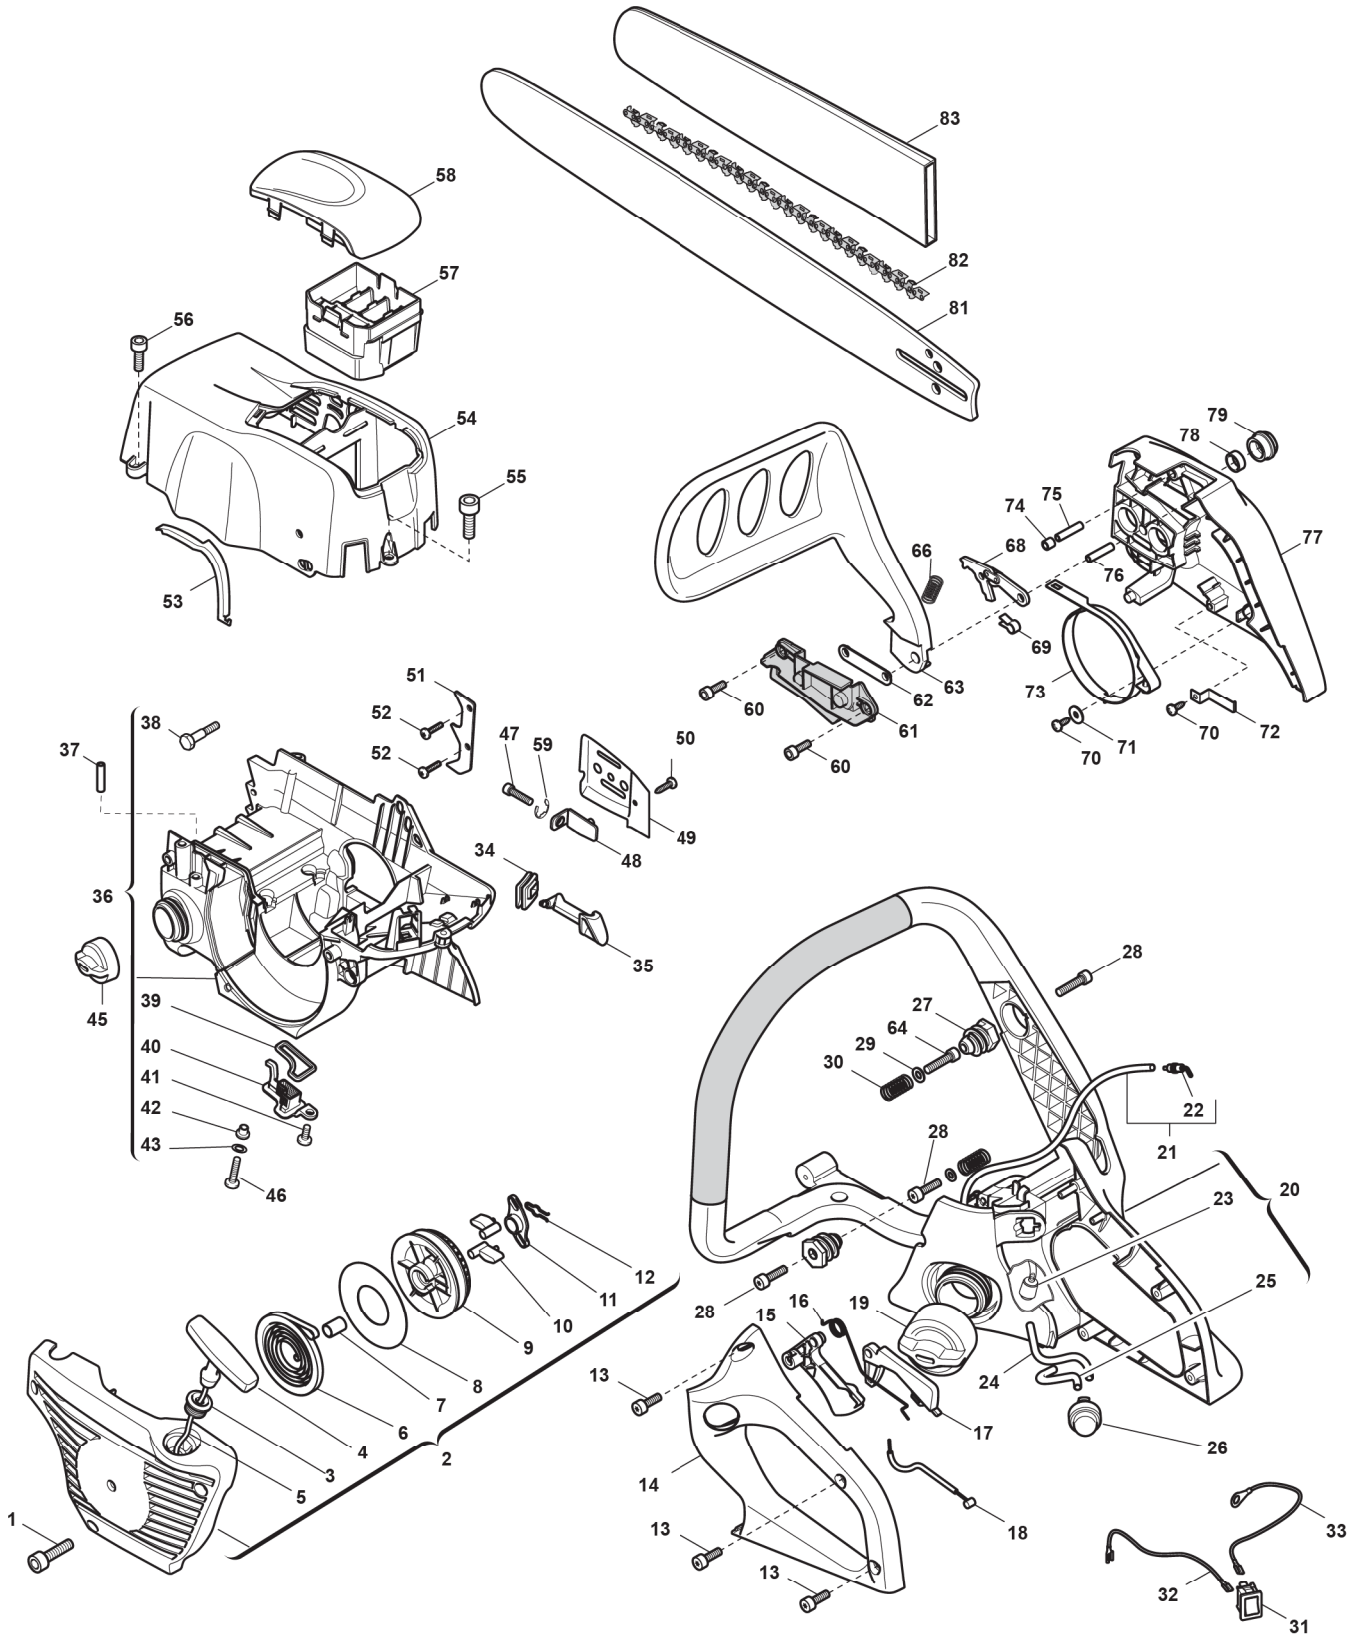

N.	CODE	Q.TY	DESCRIZIONE	DESCRIPTION	DESCRIPTION	BESCHREIBUNG	REMARKS
1	2123030	3	VITE	SCREW	VIS	SCHRAUBE	
2	83058002/0	1	ASS.CARTER AVVIAM. ARANCIONE	CARTER ASSY ORANGE	CARTER DÉAMRRAGE ORANGE	STARTERGEH. ORANGE	
3	3611290	1	BOCCOLA	BUSHING	DOUILLE	BÜCHSE	
4	3749437	1	IMPUGNATURA AVV.TO	STARTER HANDLE	POIGNÉE DÉMARRAGE	GRIFF STARTER	
5	3784030	1	FUNE AVVIAMENTO	STARTER CORD	CÂBLE DÉMARRAGE	SIEL STARTER	
6	4611480	1	MOLLA AVVIAMENTO	STARTER SPRING	RESSORT DÉMARRAGE	STARTERFEDER	
7	3623590	1	BOCCOLA	BUSHING	DOUILLE CARTER DÉ- MARRAGE	BÜCHSE STARTERGE- HÄUSE	
8	3723640	1	DISCO X MOLLA AVV.TO	DISC	DISQUE RESSORT DÉ- MARRAGE	SCHIEBE FEDER STAR- TER	
9	3750130	1	PULEGGIA AVV.TO	STARTER PULLEY	POULIE DÉMARRAGE	RIEMENSCHIEBE STAR- TER	
10	3750080	2	AGGANCIO AVVIAMENTO	STARTER HOOK	FIXATION DÉMARREUR	SPERRE STARTER	
11	3750140	1	GUIDA AGGANCI AVV.	STARTER HOOK GUIDE	GUIDES CROCHETS DÉMARRAGE	KLEMMENFÜHRUNG STARTER	
12	3657480	1	FERMO PULEGGIA AVV.	RETAINER	BUTÉE	SPERRUNG	
13	2123100	4	VITE	SCREW	VIS	SCHRAUBE	
14	23109506/0	1	COPERCHIO IMPUGNA- TURA	HANDLE COVER	COUVERCLE POIGNÉE	DECKEL GRIFF	
15	3743587	1	LEVA ACCEL.	THROTTLE LEVER	LEVIER ACCÉLÉRATEUR	GASHEBEL	
16	3654440/1	1	MOLLA LEVA ACCEL. E SICUREZZA	SPRING	RESSORT MAN. ACC./SÉ- CUR.	FEDER	
17	3743597	1	LEVA DI SICUREZZA	SAFETY LEVER	LEVIER SÉCURITÉ	SICHERHEITSHABEL	
18	23066002/0	1	CAVO ACCELERATORE	THROTTLE CABLE	CÂBLE ACCÉLÉRATEUR	GASSEIL	
19	83790000/0	1	ASS.TAPPO MIX	FUEL TANK-CAP ASS.Y	BOUCHON MÉLANGE	SET DECKEL TREIBSTOFF	
20	83300003/0	1	ASS.IMPUGN.	HANDLE	POIGNÉE	GRIFF	
21	4253580	1	ASS.TUBO SFIATO MIX	FUEL TUBE ASSY	TUYAU ÉVENT MÉLANGE	LÜFTUNGSRÖHR TREIB- STOFF	
22	4253680	1	ASS. VALVOLA SFIATO	BREATHER VALVE ASSY	VANNE ÉVENT RÉSER- VOIR	SET LÜFTUNGSVENTIL	
23	8783140/1	1	ASS. PESCANTE MIX	INTAKE	PLONGEUR MÉLANGE	SET TREIBSTOFFZUFUHR	
24	23867000/0	1	TUBO ASPIR. AIR PURGE	AIR PURGE LINE	TUYAU ASPER. AIR PURGE	ANSAUGUNG AIR PURGE	
25	3786180	1	TUBO RITORNO AIR PURGE	AIR PURGE LINE	TUYAU RETOUR AIR PURGE	RÜCKLAUF AIR PURGE	
26	23018000/0	1	AIR PURGE	AIR PURGE	AIR PURGE	AIR PURGE	
27	23790003/0	3	TAPPO MOLLA ANTIVI- BRANTE	WELCH PLUG	BOUCHON	STOPFEN	
28	2123030	5	VITE	SCREW	VIS	SCHRAUBE	
29	2312090	3	RONDELLA	WASHER	RONDELLE	UNTERLEGSCHIEBE	
30	23430555/0	3	MOLLA ANTIVIBRANTE	SPRING	RESSORT ANTIVIBRA- TIONS	FEDER SCHWINGUNGSD.	
31	3210970	1	INTERRUTTORE STOP	SWITCH	INTERRUPTEUR D'ARRÊT	STOP-SCHALTER	
32	23065007/0	1	CAVO DI STOP	STOP WIRE	CÂBLE ARRÊT	KABELSPERRE	
33	3211380	1	CAVO MASSA	EARTH CABLE	CÂBLE MASSE	ERDUNGSKABEL	
34	23275002/0	1	GOMMINO LEVA ARIA	GROMMET	CAOUTCHOUC LEVIER AIR	GUMMI CHOCKERHEBEL	
35	23315059/0	1	LEVA ARIA	CHOKE LEVER	LEVIER AIR	CHOKERHEBEL	
36	83057000/0	1	ASS.CARTER MOTORE	CRANKASE ASS.Y	ENS. CARTER MOTEUR	PAAR MOTORABDE- CKUNG	
37	4353090/1	1	ASS.TUBO SFIATO OLIO	TUBE ASS.Y FOR OIL BREATHER	TUYAU ÉVENT HUILE	SET ÖLABLASS	
38	2112460/1	2	VITE	SCREW	VIS	SCHRAUBE	
39	23280002/0	1	GUARNIZIONE PESCAN- TE OLIO	GASKET	JOINT	DICHTUNG	
40	23520000/0	1	PESCANTE OLIO	OIL FILTER ASSY	PLONGEUR HUILE	ZUFUHRLEITUNG ÖL	
41	2123030	1	VITE	SCREW	VIS	SCHRAUBE	
42	23044201/0	4	BOCCOLA	BUSHING	DOUILLE	BÜCHSE	
43	2312090	4	RONDELLA	WASHER	RONDELLE	UNTERLEGSCHIEBE	
45	83790001/0	1	ASS.TAPPO OLIO	TANK CAP	BOUCHON HUILE	SATZ ÖLSTOPFEN	
46	2135060	4	VITE	SCREW	VIS	SCHRAUBE	
47	23878004/1	1	VITE	SCREW	VIS	SCHRAUBE	
48	23810000/0	1	TENDICATENA	CHAIN TENSIONER	TENDEUR CHAÎNE	KETTENSANNER	
49	23311001/0	1	LAMIERINO BASE BARRA	BAR PLATE	PLAQUETTE GUIDE	BLECH STANGENBASIS	
50	2123060	1	VITE	SCREW	VIS	SCHRAUBE	
51	23026000/0	1	ARPIONE	SPIKE	CLIQUET	SPERRKLINKE	
52	2123100	2	VITE	SCREW	VIS	SCHRAUBE	
53	23140051/0	1	DEFLETTORE ARIA COPRICIL.	DEFLECTOR	DEFLECTEUR	ABWEISER	
54	23087001/0	1	COPRICILINDRO ARAN- CIONE	CYLINDER COVER ORANGE	COUVRE-CYLINDRE ORANGE	ZYLINDERABD. ORANGE	
55	2123100	1	VITE	SCREW	VIS	SCHRAUBE	
56	2123030	2	VITE	SCREW	VIS	SCHRAUBE	
57	23220000/0	1	FILTRO ARIA	AIR FILTER	FILTRE À AIR	LUFTFILTER	
58	23109503/0	1	COPERCHIO FILTRO ARIA	COVER	COUVERCLE	DECKEL	
59	3351050	1	FERMO RS Ø4	CIRCLIP	BUTÉE RS Ø4	SPERRE	
60	2123100	2	VITE	SCREW	VIS	SCHRAUBE	
61	23109505/0	1	COPERCHIO FRENO	COVER	COUVERCLE FREIN	BREMSDECKEL	
62	3614490	1	LAMIERINO FRENO	PLATE	PLAQUE FREIN	BLECH BREMSE	
63	83455000/0	1	PARAMANO	HAND-GUARD	PROTÈGE-MAIN	HANDSCHUTZ	
64	2135040	1	VITE	SCREW	VIS	SCHRAUBE