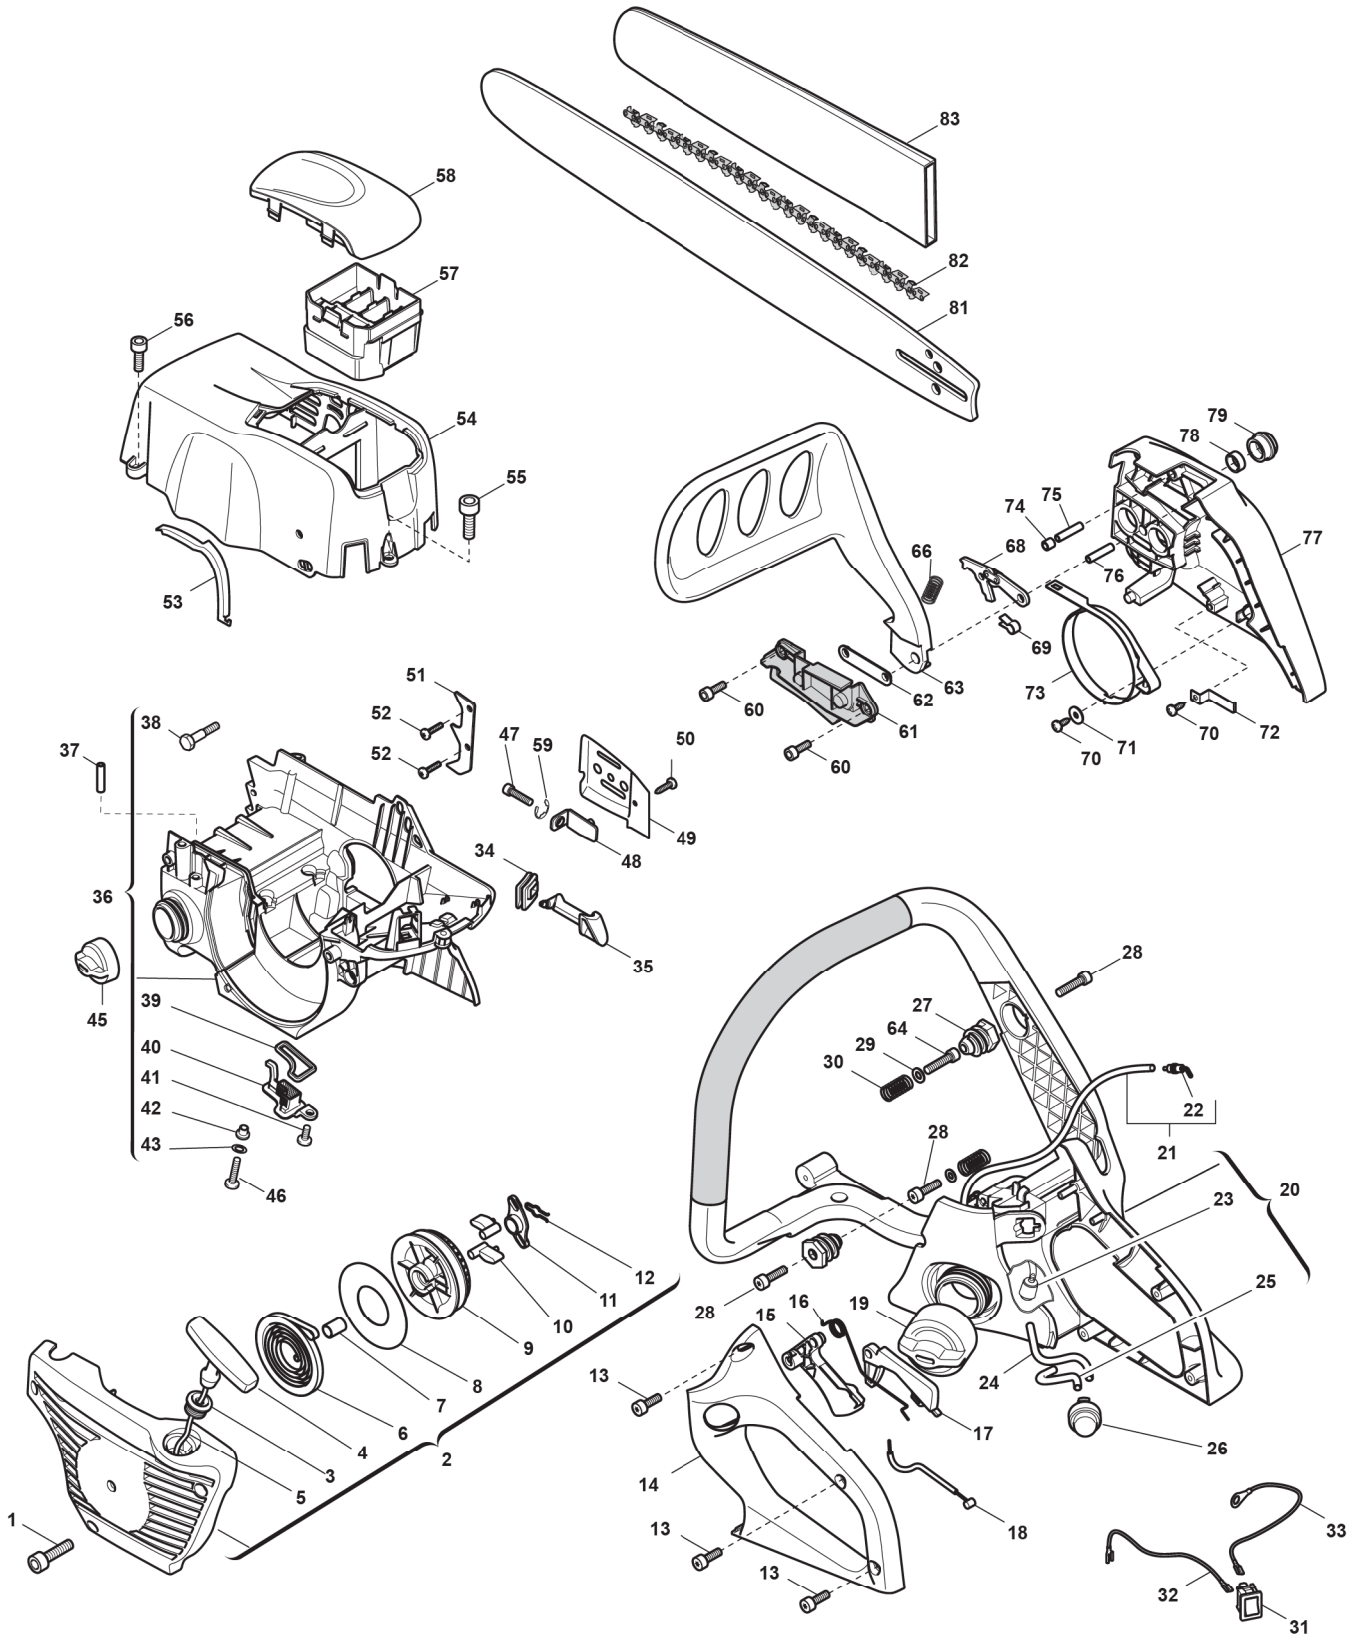

N.	CODE	Q.TY	DESCRIZIONE	DESCRIPTION	DESCRIPTION	BESCHREIBUNG	REMARKS
66	23430553/0	1	MOLLA	SPRING	RESSORT	FEDER	
68	4252310	1	ASS.LEVE FRENO CATENA	CHAIN BRAKE LEVER	LEVIER FREIN CHAÎNE MAILLONS	BREMSHEBEL KETTE	
69	3614780	1	MOLLA PARAMANO	SPRING	RESSORT PROTÈGE- MAIN	FEDER HANDSCHUTZ	
70	2123060	2	VITE	SCREW	VIS	SCHRAUBE	
71	2312100	1	RONDELLA	WASHER	RONDELLE	UNTERLEGSCHIEBE	
72	3612400	1	PIASTRINA	PLATE	PLAQUE	HALTEBLECH	
73	23448000/0	1	NASTRO FRENO C/SPINA	BRAKE BAND	BANDE FREIN + AXE	BREMSBAND M. STIFT	
74	2382100	1	DISTANZIALE	BUSHING	ENTRETOISE	DISTANZSTÜCK	
75	12622630/0	1	RULLINO NRA	NEEDLE	ROULEAU	WALZE	
76	3180390	1	SPINA	PIN	CHEVILLE	STIFT	
77	23059001/0	1	CARTER FRIZIONE ARANCIO	CLUTCH HOUSING ORANGE	CARTER FRICTION ORANGE	KUPPLUNGSGEH. ORAN- GE	
78	3643000	2	BOCCOLA	BUSHING	DOUILLE	BÜCHSE	
79	2670270	2	DADO BARRA	NUT	ECROU GUIDE	MUTTERSCHRAUBE	
81	4112660	1	BARRA GUIDA 13"	GUIDE BAR 13"	GUIDE-CHAÎNE 13"	KETTENSTEG 13"	13" 325" .058" (1.5 mm)
81	23900100/0	1	BARRA GUIDA 16"	GUIDE BAR 16"	GUIDE-CHAÎNE 16"	KETTENSTEG 16"	16" 325" .050" (1.3 mm)
81	23900101/0	1	BARRA GUIDA 18"	GUIDE BAR 18"	GUIDE-CHAÎNE 18"	KETTENSTEG 18"	18" 325" .050" (1.3 mm)
82	4113720	1	CATENA 13"	CHAIN 13"	CHAÎNE 13"	KETTE 13"	13" 325" .058" (1.5 mm) - 56E
82	4113712	1	CATENA 16"	CHAIN 16"	CHAÎNE 16"	KETTE 16"	16" 325" .050" (1.3 mm) - 66E
82	4113713	1	CATENA 18"	CHAIN 18"	CHAÎNE 18"	KETTE 18"	18" 325" .050" (1.3 mm) - 72E
83	4181307	1	COPRIBARRA 16"	CHAIN COVER 16"	PROTÈGE-GUIDE 16"	SCHW. STANGENABDE- CKUNG 16"	
83	4181497	1	COPRIBARRA 18"	CHAIN COVER 18"	PROTÈGE-GUIDE 18"	SCHW. STANGENABDE- CKUNG 18"	