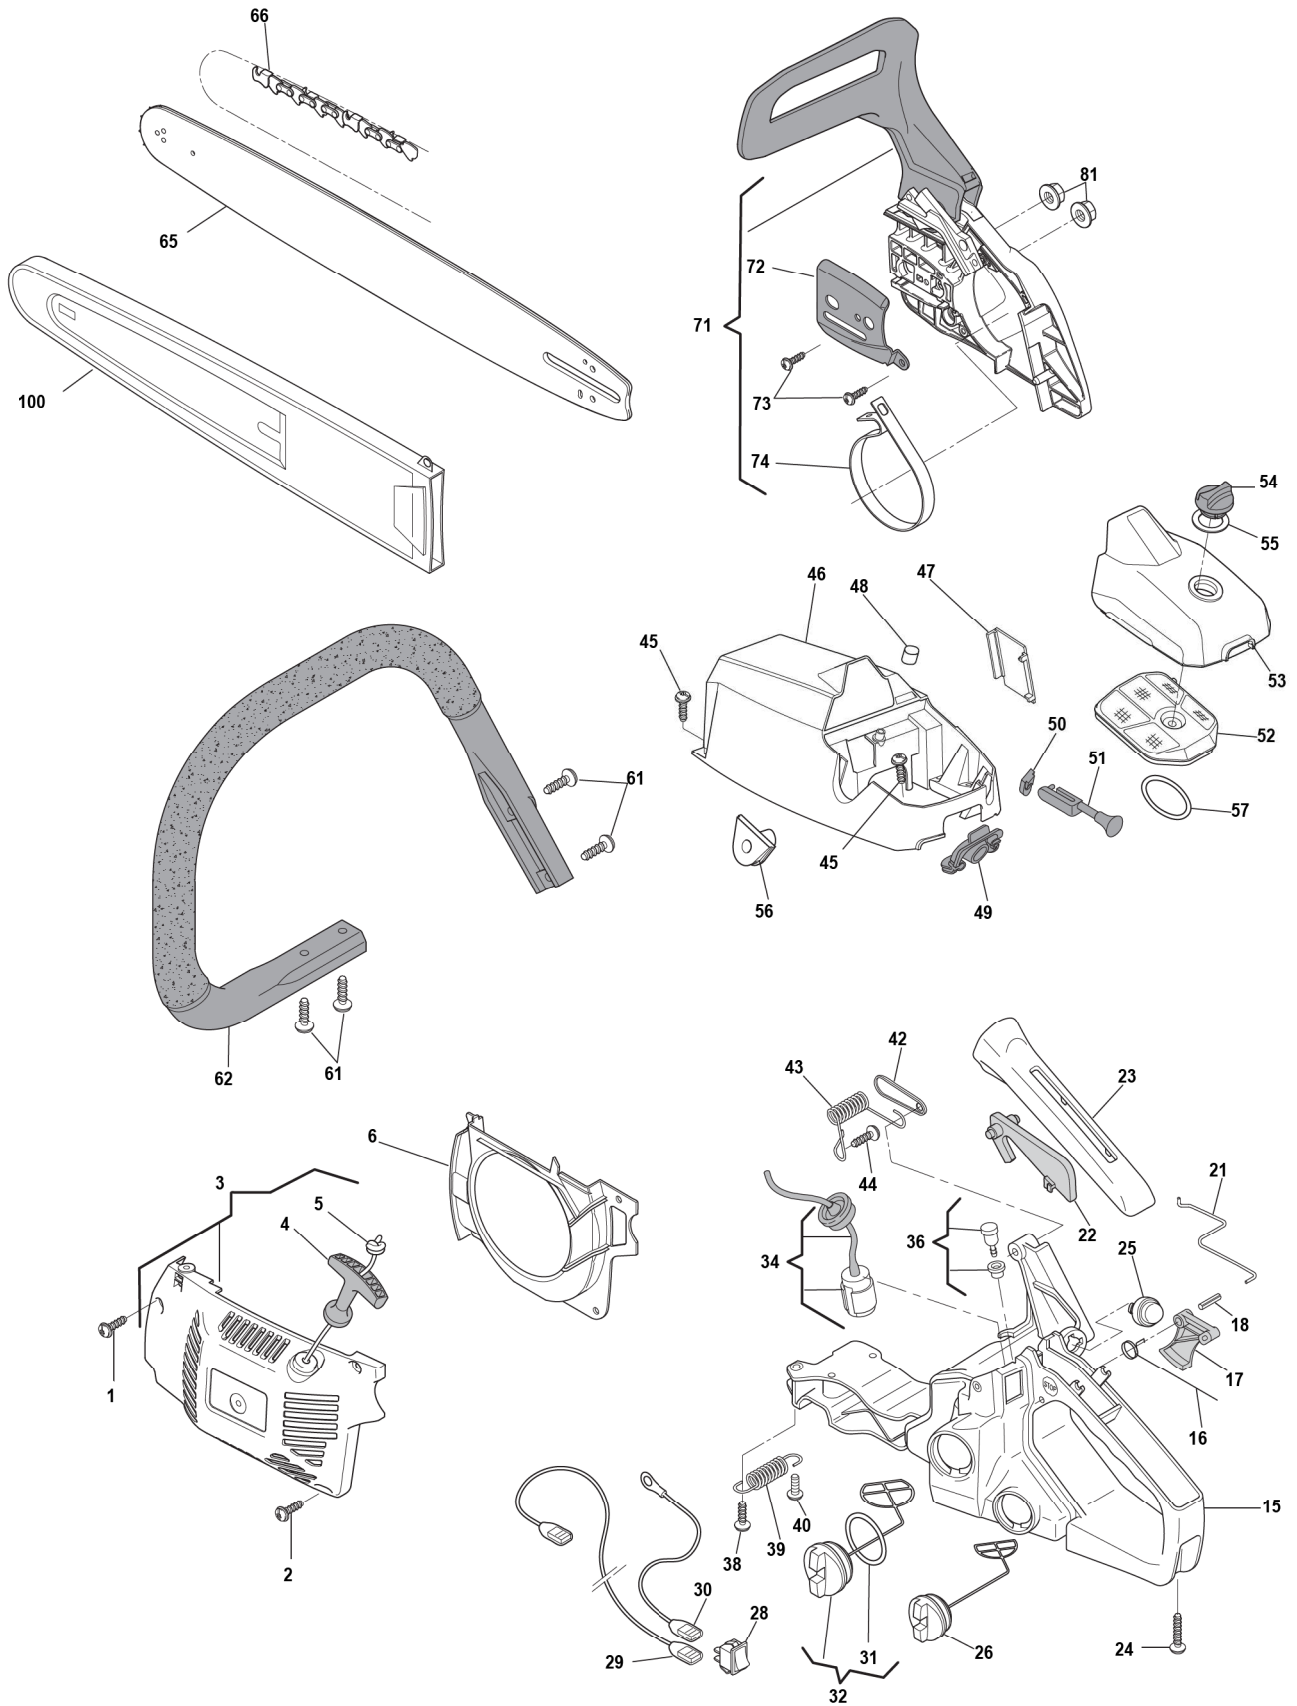

PS

338

2007

212.0

1 / 2

N.	CODE	Q.TY	DESCRIZIONE	DESCRIPTION	DESCRIPTION	BESCHREIBUNG	REMARKS
1	6981427	1	VITE	SCREW	VIS	SCHRAUBE	
2	6981425	2	VITE	SCREW	VIS	SCHRAUBE	
3	6981377	1	ASS. AVVIATORE	STARTER ASSY	DÉMARREUR	SET STARTER	
4	6981381	1	IMPUGNATURA AVVIAMENTO	STARTER HANDLE	POIGNÉE DÉMARRAGE	GRIFF STARTER	
5	6981383	1	FUNE AVVIAMENTO	STARTER CORD	CÂBLE DÉMARRAGE	SEIL STARTER	
6	6981378	1	CONVOGLIATORE ARIA	AIR CONVEYOR	CONVOYEUR AIR	LUFTSAMMELLEITUNG	
15	6981394	1	ASS. IMPUGNATURA, GIALLO	HANDLE ASSY, YELLOW	ENS. POIGNÉE, JAUNE	SATZ GELBER, GELB	
15	6981413	1	ASS. IMPUGNATURA, ROSSO	HANDLE ASSY, RED	ENS. POIGNÉE, ROUGE	SATZ GELBER, ROT	
15	6981414	1	ASS. IMPUGNATURA, VERDE	HANDLE ASSY, GREEN	ENS. POIGNÉE, VERT	SATZ GELBER, GRUN	
16	6981392	1	MOLLA LEVA ACCELERATORE	SPRING	RESSORT	FEDER GASHEBEL	
17	6981391	1	LEVA ACCELERATORE	THROTTLE LEVER	LEVIER ACCÉLÉRATEUR	GASHEBEL	
18	6981437	1	SPINA	PIN	CHEVILLE	STIFT	
21	6981331	1	TIRANTE ACCELERATORE	THROTTLE ROD	TIGE ACCÉLÉRATEUR	SPANNSTIFT GASHEBEL	
22	6981393	1	LEVA SICUREZZA	SAFETY LEVER	LEVIER DE SÉCURITÉ	SICHERHEITSHABEL	
23	6981385	1	PARTE SUPERIORE IMPUGNATURA	HANDLE, UPPER PART	POIGNÉE, PARTIE SUPÉRIEURE	GRIFF, OBERTEIL	
24	6981427	1	VITE	SCREW	VIS	SCHRAUBE	
25	6981320	1	PRIMER	AIR PURGE PUMP	ÉLÉMENT POMPANT AIR PURGE	PUMPE AIR PURGE	
26	6981396	1	TAPPO OLIO	CAP OIL TANK	BOUCHON D'HUILE	ÖLDECKEL	
28	6981372	1	INTERRUPTORE STOP	SWITCH	INTERRUPTEUR D'ARRÊT	STOP-SCHALTER	
29	6981371	1	CAVO DI STOP	STOP WIRE	CÂBLE ARRÊT	KABELSPERRE	
30	6981438	1	CAVO MASSA	EARTH CABLE	CÂBLE MASSE	ERDUNGSKABEL	
31	6981415	1	GUARNIZIONE	GASKET	GARNITURE	DICHTUNG	
32	6981319	1	ASS. TAPPO MIX	FUEL TANK-CAP ASS.Y	BOUCHON MÉLANGE	SET DECKEL TREIBSTOFF	
34	6981416	1	ASS. PESCANTE MISCELA	INTAKE FILTER ASSY	PLONGEUR MÉLANGE	TREIFSTOFFLEITUNG	
36	6981417	1	ASS. VALVOLA SFIATO	BREATHER VALVE ASS.Y	VANNE ÉVENT	SET LÜFTUNGSVENTIL	
38	6981425	1	VITE	SCREW	VIS	SCHRAUBE	
39	6981330	1	MOLLA	SPRING	RESSORT	FEDER	
40	6981426	1	VITE	SCREW	VIS	SCHRAUBE	
42	6981327	1	PIASTRINA	PLATE	PLAQUE	HALTEBLECH	
43	6981329	1	MOLLA	SPRING	RESSORT	FEDER	
44	6981425	1	VITE	SCREW	VIS	SCHRAUBE	
45	6981425	4	VITE	SCREW	VIS	SCHRAUBE	
46	6981400	1	COPRICILINDRO GIALLO	CYLINDER COVER YELLOW	COUVRE-CYLINDRE JAUNE	ZYLINDERABD. GELB	
46	6981418	1	COPRICILINDRO, ROSSO	CYLINDER COVER, RED	COUVRE-CYLINDRE, ROUGE	ZYLINDERABD. ROT	
46	6981419	1	COPRICILINDRO, VERDE	CYLINDER COVER, GREEN	COUVRE-CYLINDRE, VERT	ZYLINDERABD. GRUN	
47	6981403	1	TAPPO	CAP	BOUCHON	STOPFEN	
48	6981402	1	TAPPO	CAP	BOUCHON	STOPFEN	
49	6981332	1	GOMMINO	GROMMET	CAOUTCHOUC	GUMMI	
50	6981325	1	GOMMINO LEVA ARIA	GROMMET	CAOUTCHOUC LEVIER AIR	GUMMI CHOCKERHEBEL	
51	6981324	1	LEVA ARIA	CHOKE LEVER	LEVIER AIR	CHOKERHEBEL	
52	6981322	1	FILTRO ARIA	AIR FILTER	FILTRE À AIR	LUFTFILTER	
53	6981321	1	COPRIFILTRO, GIALLO	FILTER COVER, YELLOW	COUVRE-FILTRE, JAUNE	FILTERABD. GELB	
53	6981420	1	COPRIFILTRO, ROSSO	FILTER COVER, RED	COUVRE-FILTRE, ROUGE	FILTERABD. ROT	
53	6981421	1	COPRIFILTRO, VERDE	FILTER COVER, GREEN	COUVRE-FILTRE, VERT	FILTERABD. GRUN	
54	6981405	1	ASS. POMELLO	KNOB ASS'Y	ENS. BOUTON	SET KNAUF	
55	6981404	1	RONDELLA	WASHER	RONDELLE	UNTERLEGSCHEIBE	
56	6981401	1	GOMMINO	GROMMET	CAOUTCHOUC	GUMMI	
57	6981424	1	GUARNIZIONE	GASKET	GARNITURE	DICHTUNG	
61	6981427	4	VITE	SCREW	VIS	SCHRAUBE	
62	6981323	1	CORRIMANO	HANDLE	MAIN-COURANTE	HANDLAUF	
65	6981439	1	BARRA GUIDA 14"	GUIDE BAR 14"	GUIDE-CHAÎNE 14"	KETTENSTEG 14"	14" 3/8" Mini .050" (1.3 mm)
65	6981440	1	BARRA GUIDA 16"	GUIDE BAR 16"	GUIDE-CHAÎNE 16"	KETTENSTEG 16"	16" 3/8" Mini .050" (1.3 mm)
66	4113708	1	CATENA 14"	CHAIN 14"	CHAÎNE 14"	KETTE 14"	14" 3/8" .050" (1.3 mm) - 53E
66	4113706	1	CATENA 16"	CHAIN 16"	CHAÎNE 16"	KETTE 16"	16" 3/8" .050" (1.3 mm) - 57E
71	6981398	1	ASS. CARTER FRIZIONE	CLUTCH HO. W/BR. ASSY	CARTER FRICTION	KUPPLUNGSGEH.	
72	6981399	1	LAMIERINO BARRA ESTERNO	PLATE	PLAQUE GUIDE EXTERNE	BLECH STANGE AUßEN	
73	6981441	2	VITE	SCREW	VIS	SCHRAUBE	
74	6981423	1	NASTRO FRENO	BRAKE BAND	BANDE FREIN	BREMSBAND	
81	6981428	2	DADO	NUT	ECROU	MUTTER	
100	4181297	1	COPRIBARRA 14"	CHAIN COVER 14"	PROTÈGE-GUIDE 14"	SCHW. STANGENABDECKUNG 14"	
100	4181307	1	COPRIBARRA 16"	CHAIN COVER 16"	PROTÈGE-GUIDE 16"	SCHW. STANGENABDECKUNG 16"	