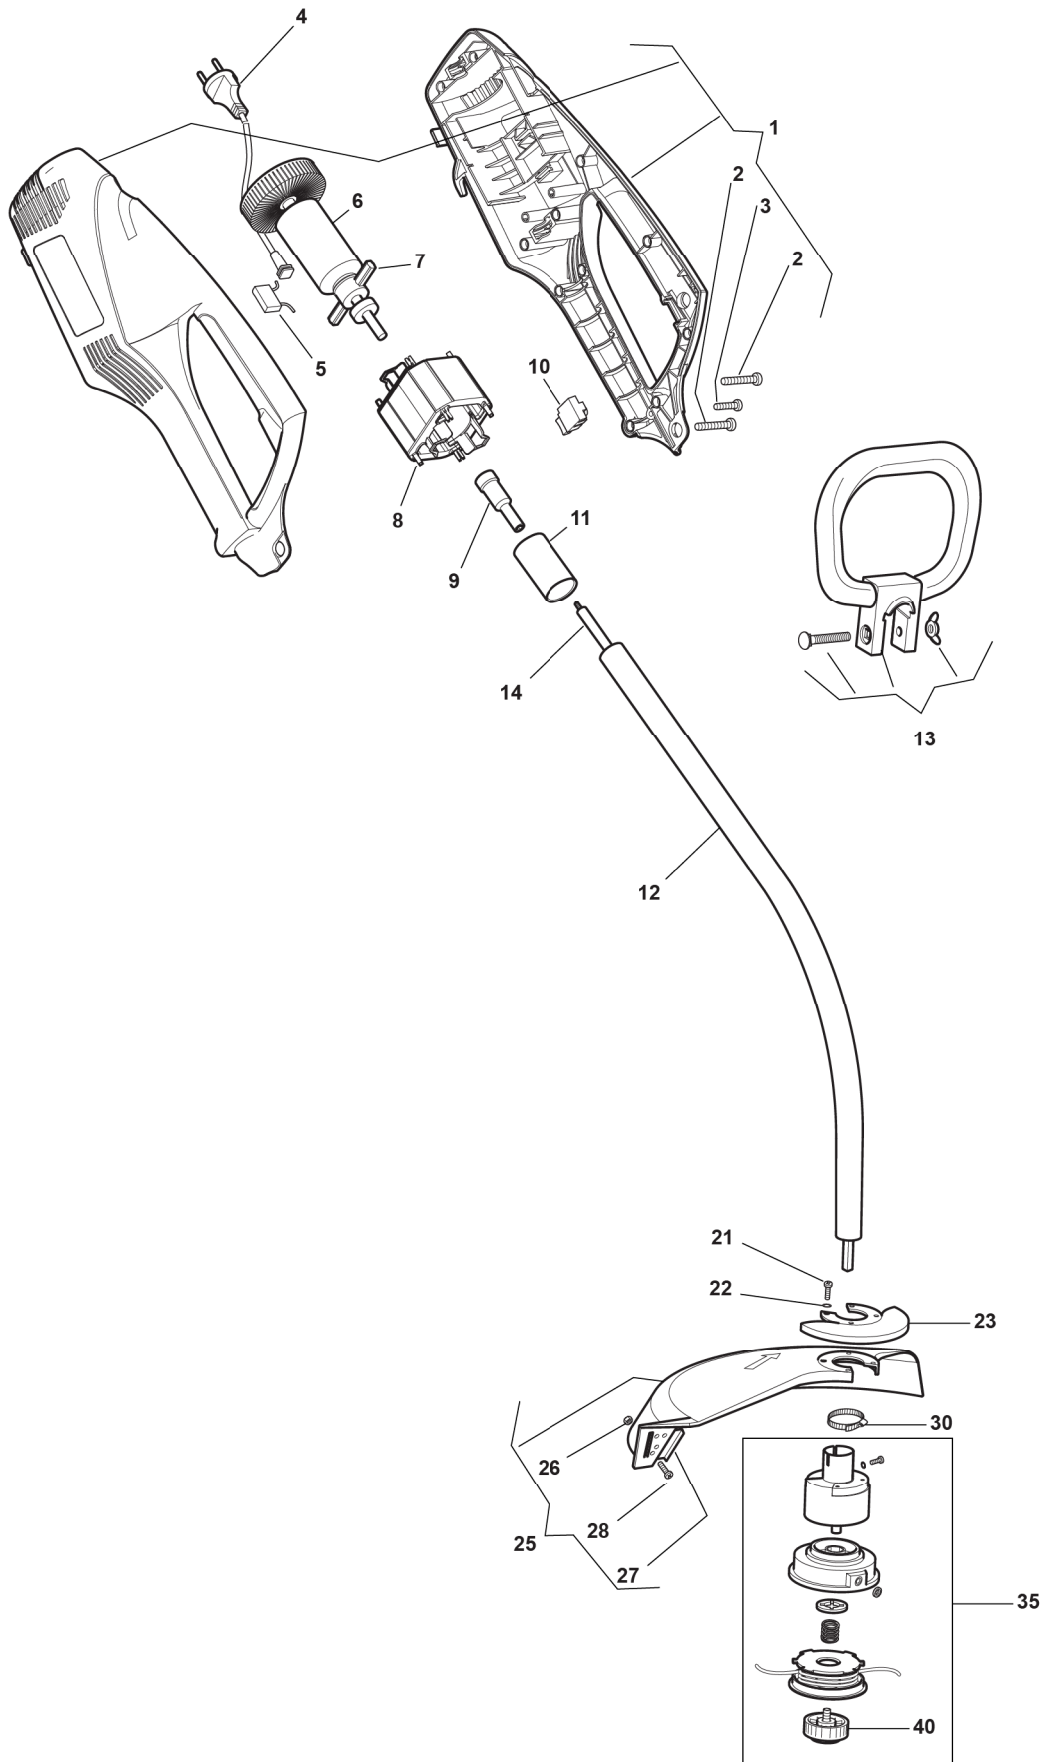

# ETR 750

2007

121.0

1 / 2

N.	CODE	Q.TY	DESCRIZIONE	DESCRIPTION	DESCRIPTION	BESCHREIBUNG	REMARKS
1	6985072	1	COPPIA SEMIMP. GIALLO	SEMI-HANDGRIPS YEL- LOW	DEMI-POIGNÉES JAUNES	HALBGRIFFE GELB	
1	6985073	1	COPPIA SEMIMP. ROSSO	SEMI-HANDGRIPS RED	DEMI-POIGNÉES ROUGE	HALBGRIFFE ROT	
2	6985034	11	VITE	SCREW	VIS	SCHRAUBE	
3	6985051	1	VITE	SCREW	VIS	SCHRAUBE	
4	6985065	1	CAVO ALIMENTAZIONE C/SPINA	FEED LINE WITH PLUG	CÂBLE ALIM.+FICHE	NETZKABEL MIT STE- CKER	
5	6985033	1	CONSENSATORE	CAPACITOR	CONDENSATEUR	KONDENSATOR	
6	6985068	1	INDOTTO	ARMATURE	ROTOR	ROTOR	
7	6985074	2	SPAZZOLA	BRUSHHOLD	BROSS	BÜRSTEN	
8	6985077	1	STATORE	FIELD	STATOR	STATOR	
9	6985069	1	ASS. GIUNTO ALBERO TRASM.	CONNECTING HEAD ASS.Y	ENS.JONCTION ARBRE TRANS.	SET KUPPLUNG ANTRIEBSWELLE	
10	6985071	1	INTERRUTTORE	SWITCH	INTERRUPTEUR	SCHALTER	
11	6985064	1	DISTANZIALE	SPACER	ENTRETOISE	THERMOISOLIERUNG	
12	6985078	1	ASS. TUBO TRASSMISS.	TRANSMISSION PIPE ASS.Y	ENS.TUBE TRANSM.	SET ROHR PULSE	
13	6985092	1	ASS. IMPUGNATURA ANT.	FRONT HANDGRIP ASS.	ENS.POIGNÉE AVANT	SET HANDGRIFF VORNE	
14	6985082	1	ASS. ALBERO TRASSMISSIONE	TRANSMISSION SHAFT ASS.Y	ENS.ARBRE TRANSM.	SET ANTRIEBSWELLE	
21	6985063	4	VITE	SCREW	VIS	SCHRAUBE	
22	6985058	4	ROSETTA	WASHER	RONDELLE	SCHEIBE	
23	6985052	1	COLLARE	COLLAR	COLLIER	STELLRING	
25	6985090	1	ASS. PARASPRUZZI	SAFETY COVER ASS.Y	ENS. CAPOT ANTI-PRO- JECTIONS	SET SPRITZSCHUTZ	
26	6985038	2	DADO	NUT	ECROU	MUTTER	
27	6985054	1	LAMIERINO TAGLIAFILO	LINE CUTTER	COUPE-FIL	DRAHTSCHERENBLECH	
28	6985036	2	VITE	SCREW	VIS	SCHRAUBE	
30	6985089	1	FASCETTA	CLAMP	COLLIER	ROHRSCHELLE	
35	6985095	1	ASS. TESTINA A FILI	CUTTING LINE ASSY	ENS. TÊTE FILS	SET SCHNEIDEKOPF	
40	6985085	1	POMELLO	KNOB	BOUTON	KNAUF	