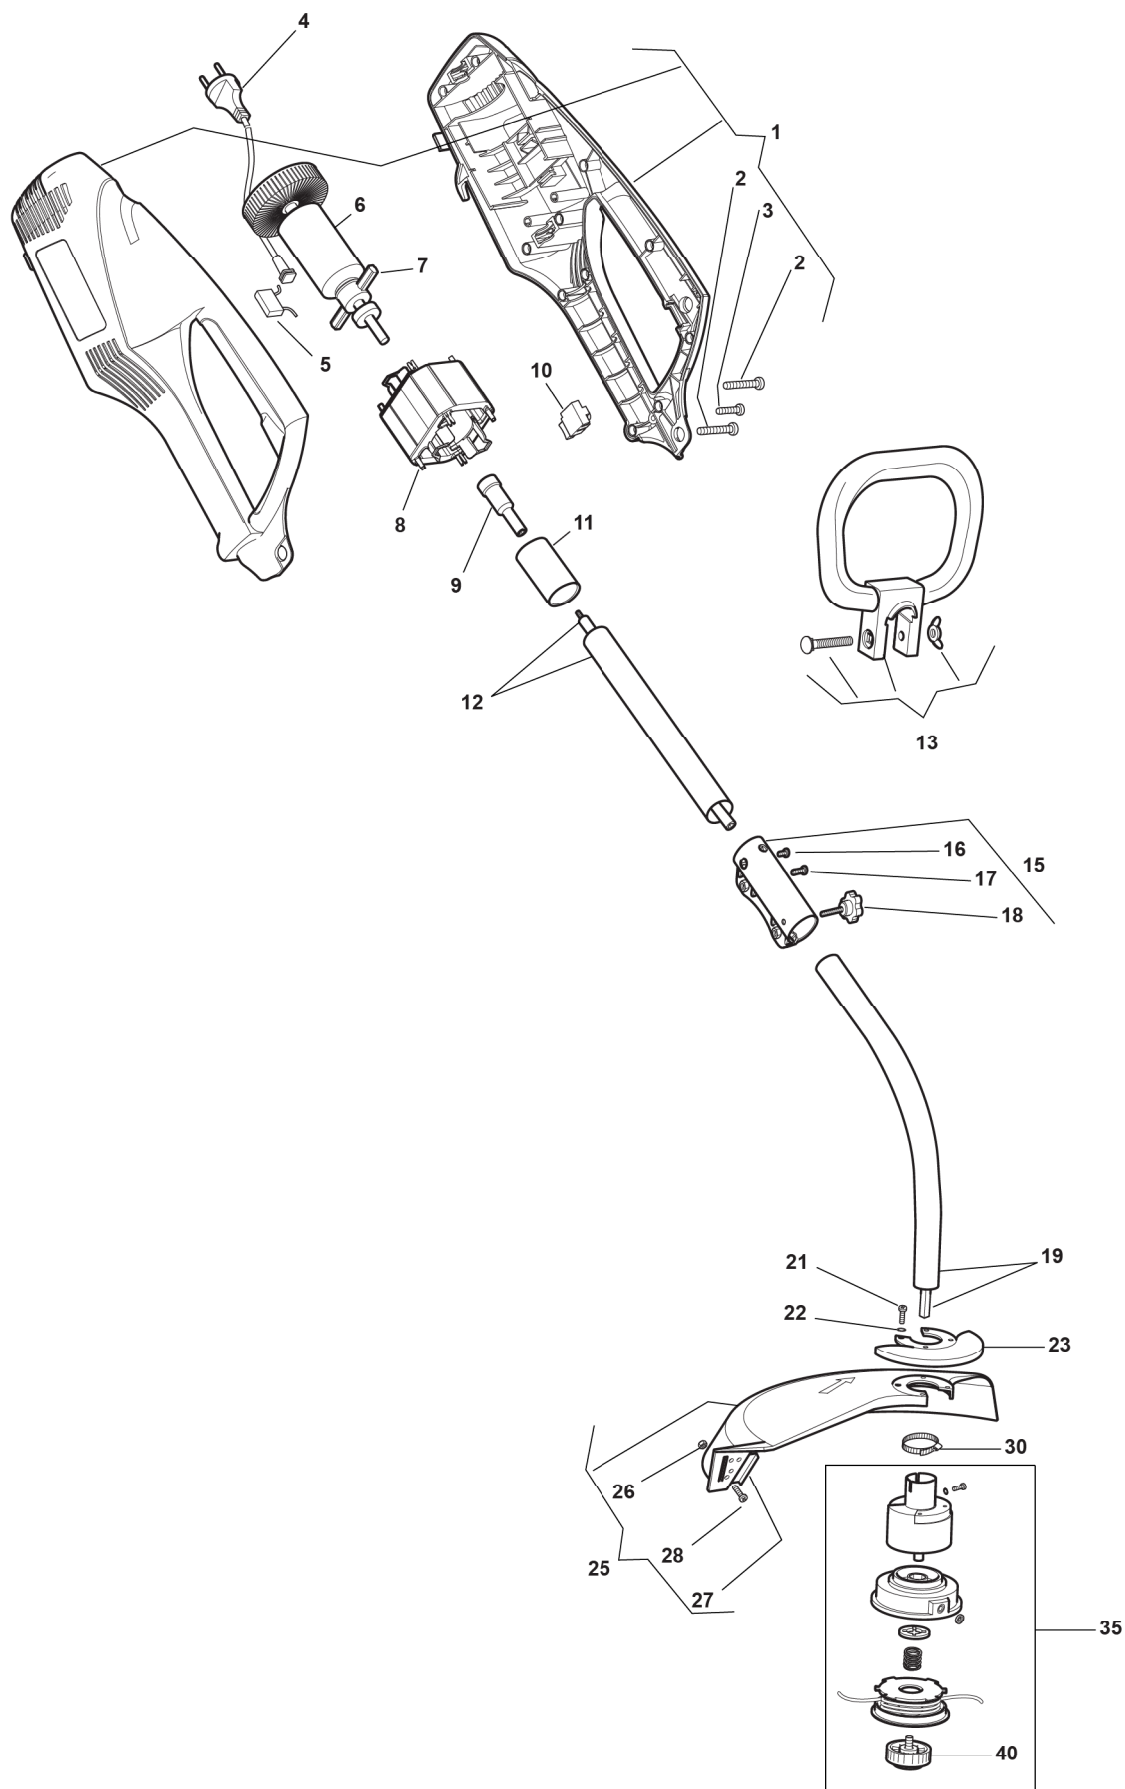

ETR 900J

2007

131.0

1 / 2

N.	CODE	Q.TY	DESCRIZIONE	DESCRIPTION	DESCRIPTION	BESCHREIBUNG	REMARKS
1	6985072	1	COPPIA SEMIMP. GIALLO	SEMI-HANDGRIPS YEL- LOW	DEMI-POIGNÉES JAUNES	HALBGRIFFE GELB	
1	6985073	1	COPPIA SEMIMP. ROSSO	SEMI-HANDGRIPS RED	DEMI-POIGNÉES ROUGE	HALBGRIFFE ROT	
2	6985034	11	VITE	SCREW	VIS	SCHRAUBE	
3	6985051	1	VITE	SCREW	VIS	SCHRAUBE	
4	6985065	1	CAVO ALIMENTAZIONE C/SPINA	FEED LINE WITH PLUG	CÂBLE ALIM.+FICHE	NETZKABEL MIT STE- CKER	
5	6985033	1	CONDENSATORE	CAPACITOR	CONDENSATEUR	KONDENSATOR	
6	6985066	1	INDOTTO	ARMATURE	ROTOR	ROTOR	
7	6985074	2	SPAZZOLA	BRUSHHOLD	BROSS	BÜRSTEN	
8	6985075	1	STATORE	FIELD	STATOR	STATOR	
9	6985070	1	ASS. GIUNTO ALBERO TRASM.	CONNECTING HEAD ASSY	ENS.JONCTION ARBRE TRANS.	SET KUPPLUNG ANTRIEBSWELLE	
10	6985071	1	INTERRUTTORE	SWITCH	INTERRUPTEUR	SCHALTER	
11	6985064	1	DISTANZIALE	SPACER	ENTRETOISE	THERMOISOLIERUNG	
12	6985080	1	ASS. TUBO TRASSMISS. E ALBERO FLEX.	ASS. TRANSM. TUBE+FLEX	ENS.TUBE TRANSM.+FLEX	SET ÖLLEITUNG M.VENTIL +FLEX	
13	6985092	1	ASS. IMPUGNATURA ANT.	FRONT HANDGRIP ASS.	ENS.POIGNÉE AVANT	SET HANDGRIFF VORNE	
15	6985093	1	GIUNTO DI CONNESSIONE	JOINT CHAIR ASS'Y	ENS.JONCTION ARBRE TRANS.	KUPPLUNGSTEIL	
16	6985060	1	VITE	SCREW	VIS	SCHRAUBE	
17	6985061	1	VITE	SCREW	VIS	SCHRAUBE	
18	6985059	1	MANOPOLA	KNOB	POIGNEE	KNOPF	
19	6985079	1	ASS. TUBO TRASMISSIONE E ALBE- RO FLEX.	ASS. TRANSM. TUBE+FLEX	ENS.TUBE TRANSM.+FLEX	SET ÖLLEITUNG M.VENTIL +FLEX	
21	6985063	3	VITE	SCREW	VIS	SCHRAUBE	
22	6985058	3	ROSETTA	WASHER	RONDELLE	SCHEIBE	
23	6985052	1	COLLARE	COLLAR	COLLIER	STELLRING	
25	6985090	1	ASS. PARASPRUZZI	SAFETY COVER ASS.Y	ENS. CAPOT ANTI-PROJECTIONS	SET SPRITZSCHUTZ	
26	6985038	2	DADO	NUT	ECROU	MUTTER	
27	6985054	1	LAMIERINO TAGLIAFILO	LINE CUTTER	COUPE-FIL	DRAHTSCHERENBLECH	
28	6985036	2	VITE	SCREW	VIS	SCHRAUBE	
30	6985089	1	FASCETTA	CLAMP	COLLIER	ROHRSCHELLE	
35	6985095	1	ASS. TESTINA A FILI	CUTTING LINE ASSY	ENS. TÊTE FILS	SET SCHNEIDEKOPF	
40	6985085	1	POMELLO	KNOB	BOUTON	KNAUF	