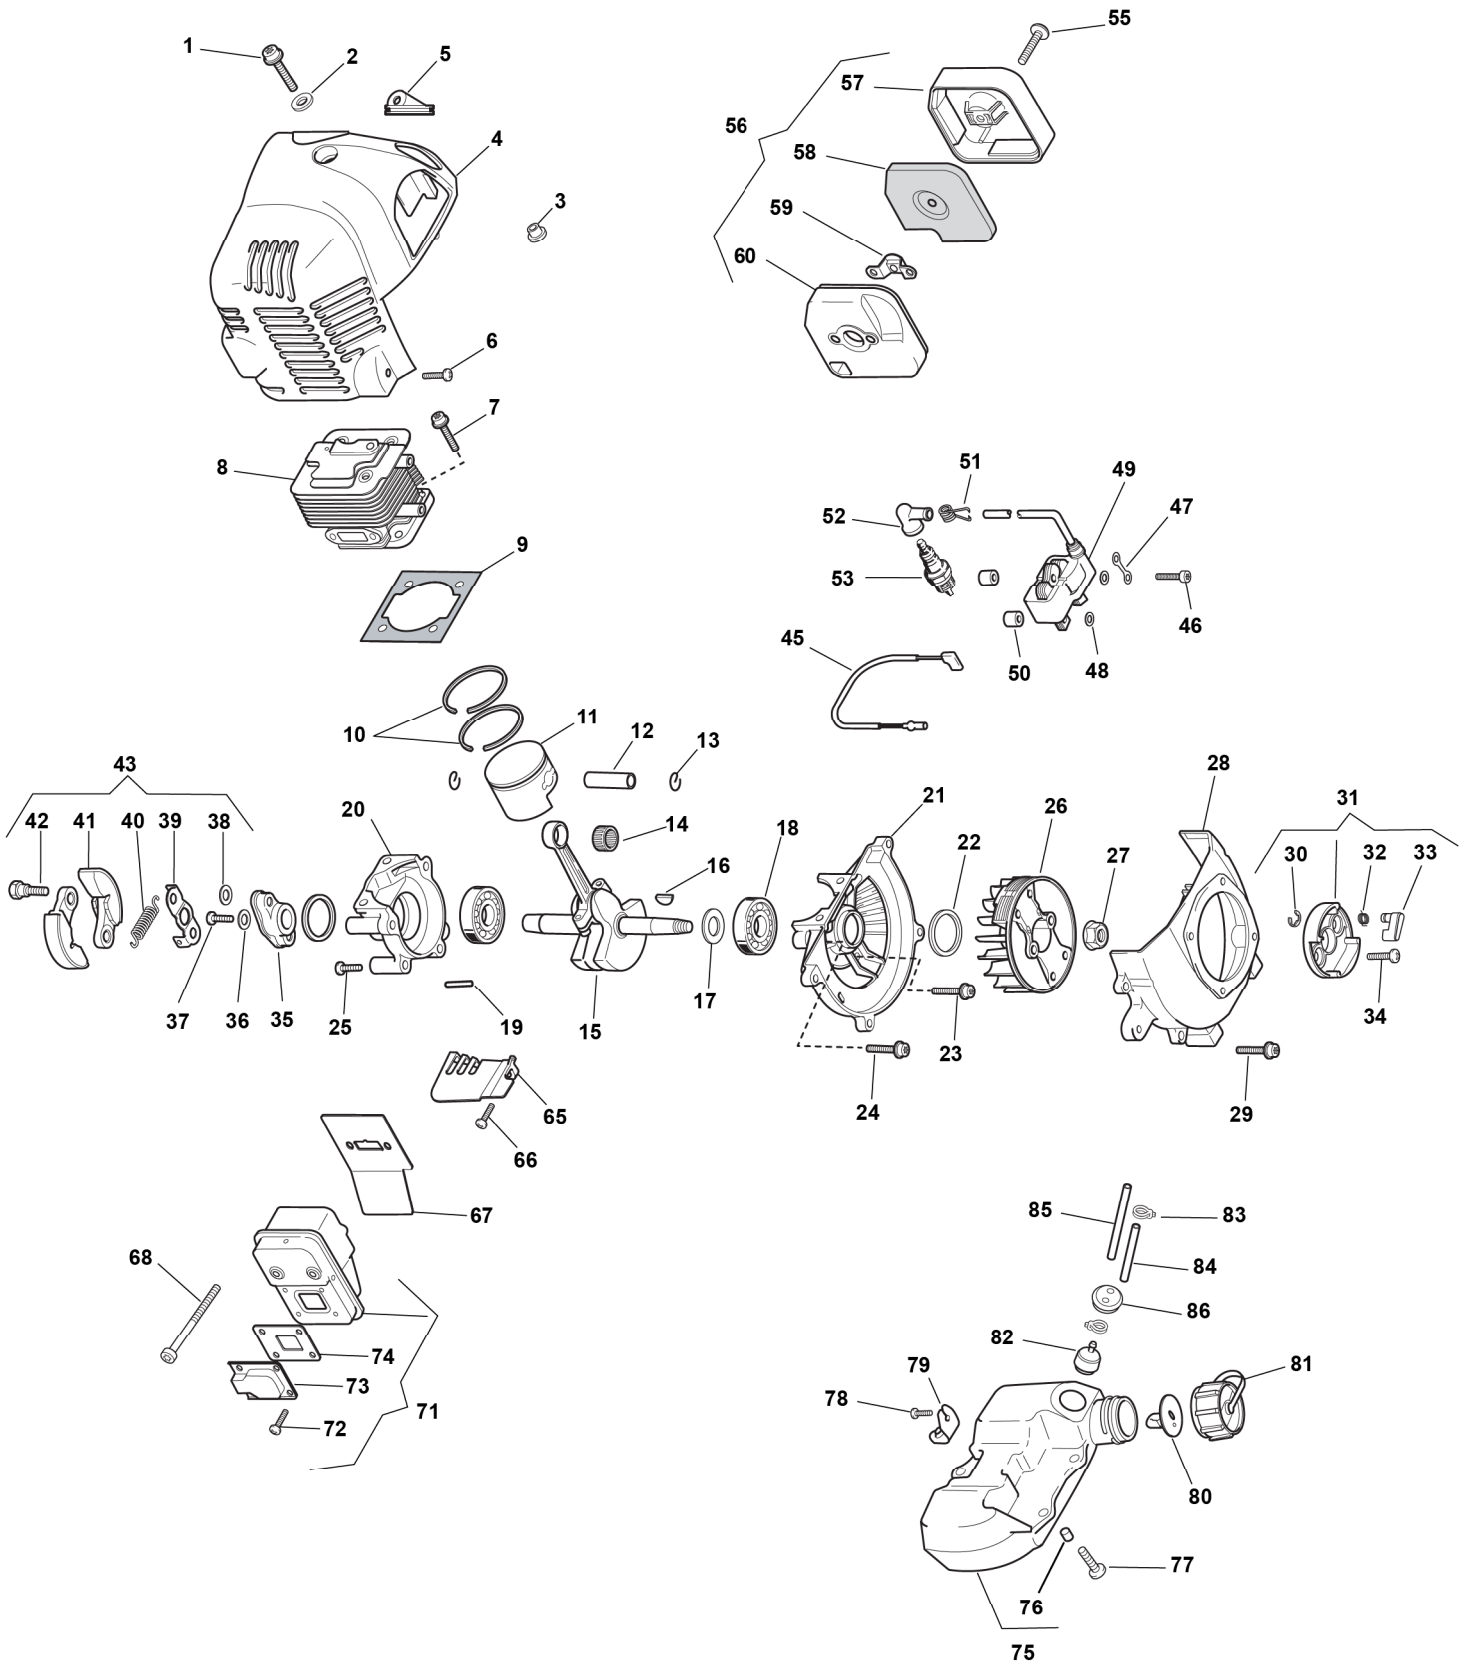

2007

441.0

3 / 4

N.	CODE	Q.TY	DESCRIZIONE	DESCRIPTION	DESCRIPTION	BESCHREIBUNG	REMARKS
75	6990062	1	ASS. SERBATOIO MIX.	KIT FUEL TANK	ENS.RÉSERVOIR MÉ- LANGE	SET TREIBSTOFFTANK	
76	6990106	3	BOCCOLA	BUSHING	DOUILLE	BÜCHSE	
77	6990078	3	VITE	SCREW	VIS	SCHRAUBE	
78	6990071	1	VITE	SCREW	VIS	SCHRAUBE	
79	6990047	1	SUPPORTO	SUPPORT	SUPPORT	HALTER	
80	6990060	1	ASS. VALVOLA SFIATO SERBATOIO	BREATHER VALVE ASSY	VANNE ÉVENT RÉSER- VOIR	SET LÜFTUNGSVENTIL	
81	6990063	1	ASS. TAPPO MISCELA	CAP ASS'Y, FUEL TANK	BOUCHON MÉLANGE	SET DECKEL TREIBSTOFF	
82	6990051	1	PESCANTE MISCELA	INTAKE FILTER	FILTRE D'ASPIRATION	TAUCHSONDE	
83	6990111	2	FASCETTA STRINGITUBO	CLAMP	COLLIER	ROHRSCHELLE	
84	6990114	1	TUBO ASPIR. CARBURAN- TE	TUBE	TUYAU ASPIRATION CAR- BURANT	ANSAUGSCHLAUCH	
85	6990115	1	TUBO RITORNO MIX	TUBE	TUYAU RETOUR MÉ- LANGE	RÜCKLAUF TREIBSTOFF	
86	6990102	1	GOMMINO PASSATUBI	GROMMET	RONDELLE CAOUT- CHOUC	GUMMIRINGE