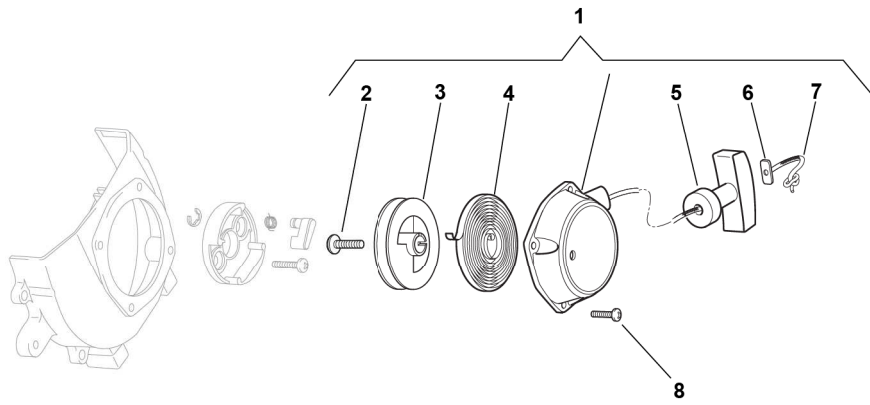

**HT**

**60K**

**75K**

2007

**442.0**

1 / 2

N.	CODE	Q.TY	DESCRIZIONE	DESCRIPTION	DESCRIPTION	BESCHREIBUNG	REMARKS
1	6990057	1	ASS. AVVIATORE	STARTER ASS.Y	ENS. DÉMARREUR	SET KUPPLUNG	
2	6990077	1	VITE	SCREW	VIS	SCHRAUBE	
3	6990067	1	PULEGGIA AVVIAMENTO	STARTER PULLEY	POULIE DÉMARRAGE	RIEMENSCHIBE STAR- TER	
4	6990104	1	MOLLA AVV.TO	SPRING	RESSORT	FEDER	
5	6990050	1	IMPUGNATURA AVV.TO	STARTER HANDLE	POIGNÉE DÉMARRAGE	GRIFF STARTER	
6	6990019	1	PIASTRINA	PLATE	PLAQUETTE	BLECH	
7	6990068	1	FUNE AVVIAMENTO	STARTER CORD	CÂBLE DÉMARRAGE	SEIL STARTER	
8	6990112	4	VITE	SCREW	VIS	SCHRAUBE	
11	6990083	2	VITE	SCREW	VIS	SCHRAUBE	
12	6990074	2	VITE	SCREW	VIS	SCHRAUBE	
13	6990010	1	GUARNIZ.COLLETTORE- CARBURATORE	INTAKE-CARB GASKET	JOINT COLLECT.-CARB.	DICHT. KOLLEKTOR- VERG.	
14	6990030	1	COLLETTORE ASPIRA- ZIONE	INTAKE MANIFOLD	COLLECTEUR ASPIRA- TION	KOLLEKTOR ANSAUGUNG	
15	6990085	2	DADO	NUT	ECROU	MUTTER	
16	6990009	1	GUARNIZ.COLLETT-CI- LINDRO	INTAKE MANIF-GASKET	JOINT COLLECT.-CYL.	DICHT. KOLLEKT.-ZYL.	
21	6990026	1	CARBURATORE	CARBURETTOR	CARBURATEUR	VERGASER	
24	6990052	1	PRIMER	AIR PURGE PUMP	ELÉMENT POMPANT AIR PURGE	PUMPE AIR PURGE	