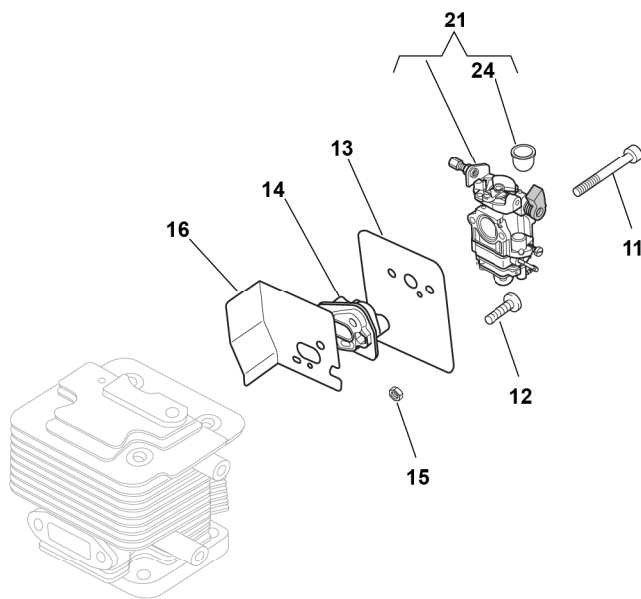

**HT**

**60K**

**75K**

2007

**442.0**

1 / 2

N.	CODE	Q.TY	DESCRIZIONE	DESCRIPTION	DESCRIPTION	BESCHREIBUNG	REMARKS
1	6990057	1	ASS. AVVIATORE	STARTER ASS.Y	ENS. DÉMARREUR	SET KUPPLUNG	
2	6990077	1	VITE	SCREW	VIS	SCHRAUBE	
3	6990067	1	PULEGGIA AVVIAMENTO	STARTER PULLEY	POULIE DÉMARRAGE	RIEMENSCHIBE STAR- TER	
4	6990104	1	MOLLA AVV.TO	SPRING	RESSORT	FEDER	
5	6990050	1	IMPUGNATURA AVV.TO	STARTER HANDLE	POIGNÉE DÉMARRAGE	GRIFF STARTER	
6	6990019	1	PIASTRINA	PLATE	PLAQUETTE	BLECH	
7	6990068	1	FUNE AVVIAMENTO	STARTER CORD	CÂBLE DÉMARRAGE	SEIL STARTER	
8	6990112	4	VITE	SCREW	VIS	SCHRAUBE	
11	6990083	2	VITE	SCREW	VIS	SCHRAUBE	
12	6990074	2	VITE	SCREW	VIS	SCHRAUBE	
13	6990010	1	GUARNIZ.COLLETTORE- CARBURATORE	INTAKE-CARB GASKET	JOINT COLLECT.-CARB.	DICHT. KOLLEKTOR- VERG.	
14	6990030	1	COLLETTORE ASPIRA- ZIONE	INTAKE MANIFOLD	COLLECTEUR ASPIRA- TION	KOLLEKTOR ANSAUGUNG	
15	6990085	2	DADO	NUT	ECROU	MUTTER	
16	6990009	1	GUARNIZ.COLLETT-CI- LINDRO	INTAKE MANIF-GASKET	JOINT COLLECT.-CYL.	DICHT. KOLLEKT.-ZYL.	
21	6990026	1	CARBURATORE	CARBURETTOR	CARBURATEUR	VERGASER	
24	6990052	1	PRIMER	AIR PURGE PUMP	ELÉMENT POMPANT AIR PURGE	PUMPE AIR PURGE	