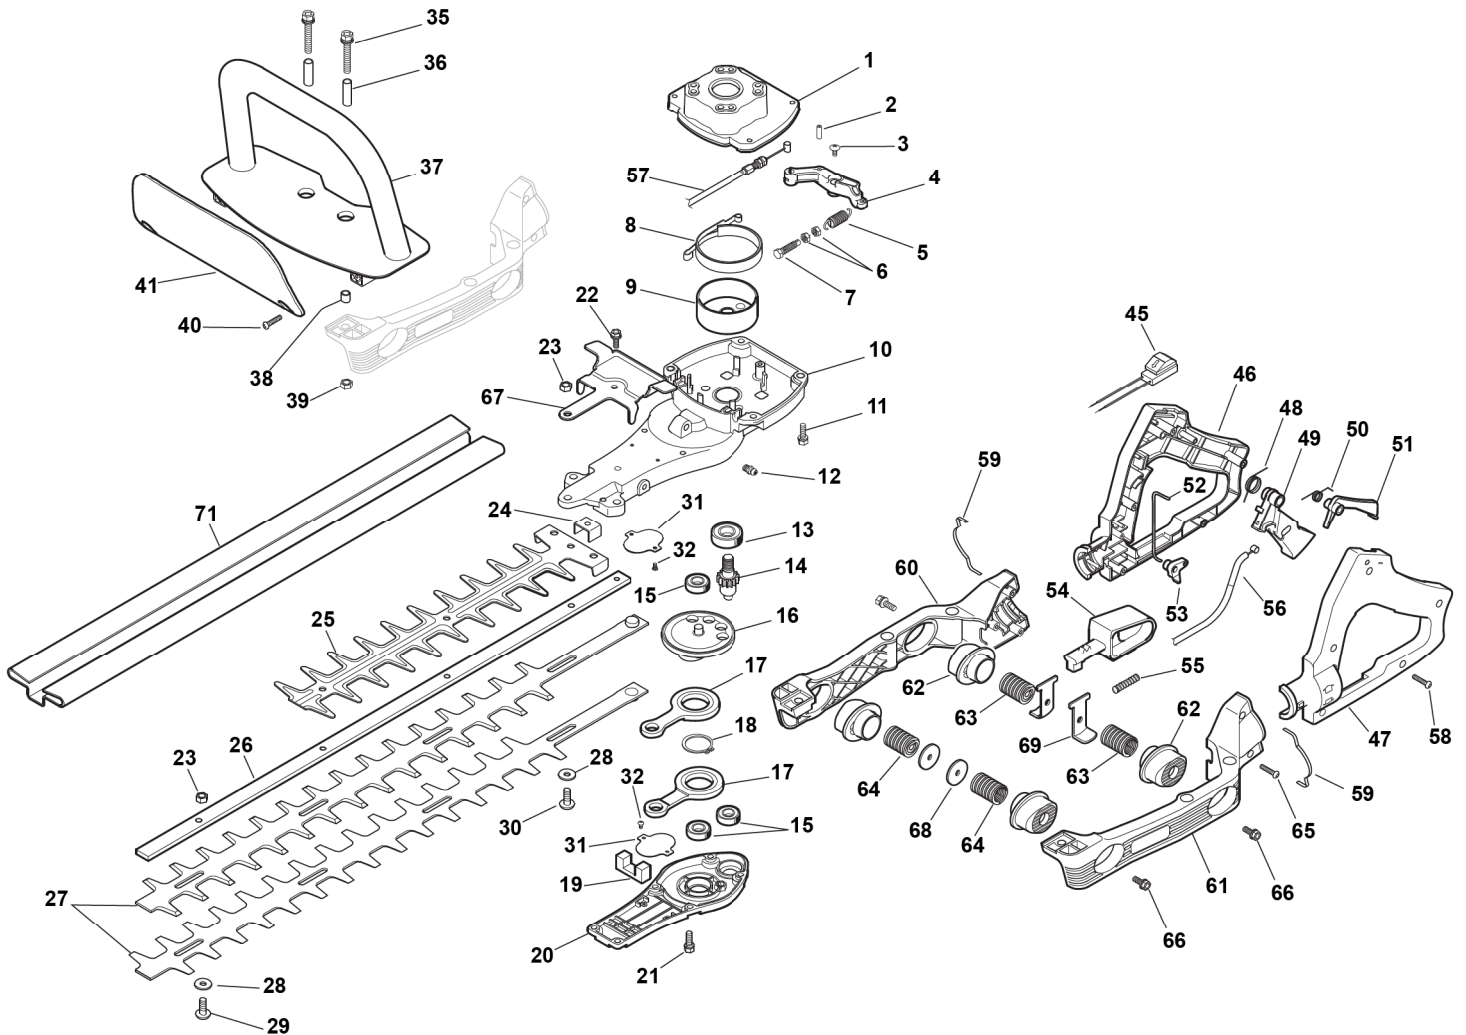

N.	CODE	Q.TY	DESCRIZIONE	DESCRIPTION	DESCRIPTION	BESCHREIBUNG	REMARKS
1	6990154	1	ASS. CARTER FRIZ.	CLUTCH HOUSING ASSY	CARTER FRICTION	KUPPLUNGSABD.	
2	6990149	1	PERNO	PIN	TOURILLON	STIFT	
3	6990140	1	VITE	SCREW	VIS	SCHRAUBE	
4	6990160	1	LEVA AGGANCIO FRENO	LEVER	LEVIER ENCLENCHEMENT FREIN	HEBEL F. BREMSE	
5	6990129	1	MOLLA	SPRING	RESSORT	FEDER	
6	6990163	2	DADO	NUT	ECROU	MUTTER	
7	6990162	1	VITE	SCREW	VIS	SCHRAUBE	
8	6990161	1	NASTRO FRENO	BRAKE BAND	BANDE FREIN	BREMSBAND	
9	6990122	1	ASS. CAMPANA FRIZIONE	DRUM ASS'Y, CLUTCH	CLOCHE EMBRAYAGE	SET KUPPLUNGSGLOCKE	
10	6990177	1	CARTER SUPERIORE	UPPER CASE	CARTER	BLECH	
11	6990141	4	VITE	SCREW	VIS	SCHRAUBE	
12	6990153	1	INGRASSATORE	GREASE DISPENSER	GRAISSEUR	FETTBUCHSE	
13	6990152	1	CUSCINETTO	BEARING	ROUL. À BILLES	KUGELLAGER	
14	6990155	1	PIGNONE	PINION	PIGNON	RITZEL	
15	6990151	3	CUSCINETTO	BEARING	ROUL. À BILLES	KUGELLAGER	
16	6990156	1	RUOTA DENTATA	SPROCKET	COURONNE	ZAHNKETTENRAD	
17	6990157	2	ASTA COLLEGAMENTO	CONNECTING ROD	TIGE DE CONNEXION	VERBINDUNGSSTAB	
18	6990150	1	ANELLO ELASTICO	ELASTIC RING	ANNEAU ÉLASTIQUE	ELASTISCHER RING	
19	6990126	1	PATTINO	SHOE	BLOC DE GLISSEMENT	GLEITBLOCK	
20	6990178	1	CARTER INFERIORE	LOWER CASE	CARTER	BLECH	
21	6990141	6	VITE	SCREW	VIS	SCHRAUBE	
22	6990214	1	VITE	SCREW	VIS	SCHRAUBE	
23	6990146	4	DADO	NUT	ECROU	MUTTER	
24	6990128	1	FERMO	RETAINER	BUTÉE	SPERRUNG	
25	6990127	1	PROTEZIONE LAMA	BLADE GUARD	PROTECTEUR LAME	KLINGENSCHUTZ