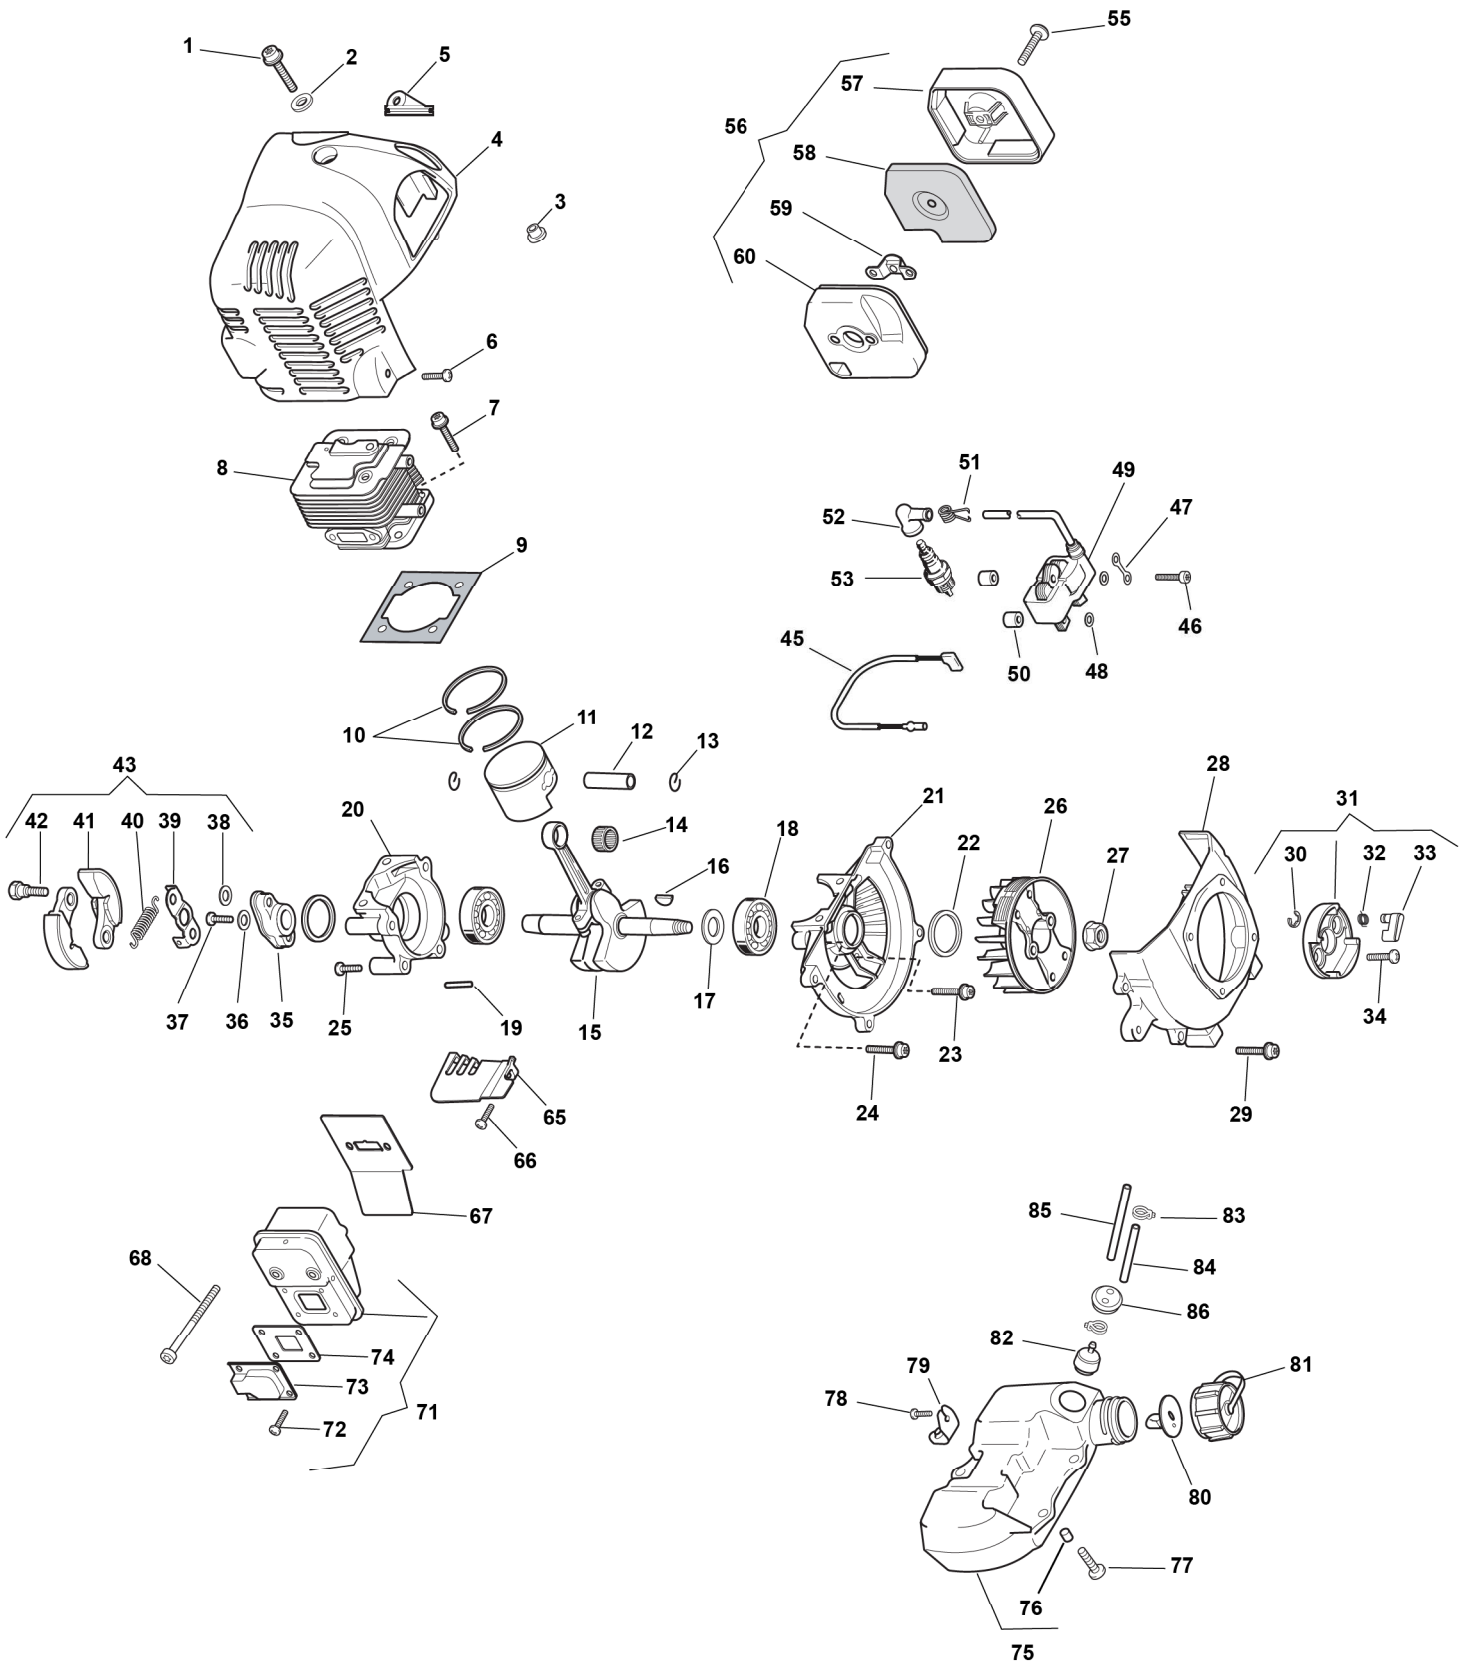

2007

441.0

1 / 4

N.	CODE	Q.TY	DESCRIZIONE	DESCRIPTION	DESCRIPTION	BESCHREIBUNG	REMARKS
1	6990081	1	VITE	SCREW	VIS	SCHRAUBE	
2	6990118	1	ROSETTA	WASHER	RONDELLE	SCHEIBE	
3	6990031	1	BOCCOLA	BUSHING	DOUILLE	BÜCHSE	
4	6990059	1	CUFFIA COPRICILINDRO ROSSO	ENGINE COVER RED	SHIELD ROUGE	ZYLINDERKOPFKAPPE ROT	XH60K/TH23
4	6990058	1	CUFFIA COPRICILINDRO GIALLO	ENGINE COVER YELLOW	SHIELD JAUNE	ZYLINDERKOPFKAPPE GELB	HT60K
5	6990103	1	GOMMINO PASSACAVO	GROMMET	RONDELLE CAOUT-CHOU	LIPPKLAMPE	
6	6990112	1	VITE	SCREW	VIS	SCHRAUBE	
7	6990070	4	VITE	SCREW	VIS	SCHRAUBE	
8	6990001	1	CILINDRO	CILYNDER	CYLINDRE	ZYLINDER	
9	6990006	1	GUARNIZIONE CILINDRO	CILYNDER GASKET	JOINT CYLINDRE	ZYLINDERDICHTUNG	
10	6990015	1	KIT FASCIA ELASTICA	PISTON RING SET	COLLIER ÉLASTIQUE SET	SATZ KOLBENRING	
11	6990013	1	PISTONE	PISTON	PISTON	KOLBEN	
12	6990014	1	SPINOTTO PISTONE	PISTON PIN	POINTEAU PISTON	KOLBENBOLZEN	
13	6990093	2	FERMO SPINOTTO	WASHER, PISTON PIN	CIRCLIP POINTEAU	ANSCHLAG ZAPFEN	
14	6990016	1	ASTUCCIO A RULLI	NEEDLE BEARING	ROUL. À AIGUILLES	WALZENROHR	
15	6990061	1	ASS. ALBERO MOTORE	CRANKSHAFT	ARBRE MOTEUR	SET MOTORWELLE	
16	6990064	1	LINGUETTA VOLANO	FLYWHEEL KEY	CLAVETTE VOLANT	LASCHE SCHWUNGRAD	
17	6990088	0-4	RONDELLA DI SPESSORAMENTO T=0.20	WASHER T=0.20	RONDELLE T=0.20	UNTERLEGSCHLEIBE T=0.20	
17	6990089	0-4	RONDELLA DI SPESSORAMENTO T=0.40	WASHER T=0.40	RONDELLE T=0.40	UNTERLEGSCHLEIBE T=0.40	
17	6990090	0-4	RONDELLA DI SPESSORAMENTO T=0.60	WASHER T=0.60	RONDELLE T=0.60	UNTERLEGSCHLEIBE T=0.60	
18	6990097	2	CUSCINETTO	BEARING	ROUL. À BILLES	KUGELLAGER	
19	6990094	2	SPINA DI CENTRAGGIO	CENTRING PIN	GOUPILLE DE CENTRAGE	ZENTRIERSTIFT	
20	6990022	1	CARTER MOTORE, LATO AVVIATORE	CRANK CASE	CARTER MOTEUR	MOTORABDECKUNG	
21	6990021	1	CARTER MOTORE, LATO FRIZIONE	CRANK CASE	CARTER MOTEUR	MOTORABDECKUNG	
22	6990098	2	ANELLO DI TENUTA	SEAL RING	ANNEAU DE TENUE	DICHRING	
23	6990073	1	VITE	SCREW	VIS	SCHRAUBE	
24	6990072	2	VITE	SCREW	VIS	SCHRAUBE	
25	6990043	4	VITE	SCREW	VIS	SCHRAUBE	
26	6990037	1	ASS. VOLANO C/MASSE	FLYWHEEL ASS.Y	ENS. VOLANT	SET SCHWUNGRAD	
27	6990120	1	DADO	NUT	ECROU	MUTTER	
28	6990066	1	CARTER, ROSSO	CASE, RED	CARTER ROUGE	ABDECKUNG ROT	XH60K/TH23
28	6990065	1	CARTER, GIALLO	CASE, YELLOW	CARTER JAUNE	ABDECKUNG GELB	HT60K
29	6990082	4	VITE	SCREW	VIS	SCHRAUBE	
30	6990091	1	ANELLO ELASTICO	ELASTIC RING	ANNEAU ÉLASTIQUE	ELASTISCHER RING	
31	6990056	1	ASS. COPPA AVVIAMENTO	STARTER CUP ASS.Y	ENS.COUPÉ DÉMARREUR	SCHWUNGRAD MAGNET	
32	6990105	1	MOLLA AGGANCIAMENTO	SPRING	RESSORT	FEDER STARTER	
33	6990018	1	AGGANCIAMENTO	STARTER HOOK	FIXATION DÉMARREUR	SPERRE STARTER	
34	6990044	2	VITE	SCREW	VIS	SCHRAUBE	
35	6990054	1	LAMIERINO GUIDAMASSE	CLUTCH-MASS GUIDE PLATE	PLAQUE GUIDE-EM-BRAYAGE	MASSFÜHRUNG	
36	6990087	1	RONDELLA	WASHER	RONDELLE	UNTERLEGSCHLEIBE	
37	6990045	1	VITE	SCREW	VIS	SCHRAUBE	
38	6990116	2	RONDELLA	WASHER	RONDELLE	UNTERLEGSCHLEIBE	
39	6990020	1	PIASTRINA	PLATE	PLAQUE	PLATTE	
40	6990107	1	MOLLA FRIZIONE	SPRING	RESSORT	KUPPLUNGSFEDER	
41	6990053	2	MASSA FRIZIONE	CLUTCH UNIT	EMBAYAGE	REIBUNGSMASSE	
42	6990095	2	VITE	SCREW	VIS	SCHRAUBE	
43	6990017	1	ASS. FRIZIONE	CLUTCH ASS.Y	FRICTION	SET KUPPLUNG	
45	6990046	1	CAVO MASSA	EARTH CABLE	CÂBLE MASSE	ERDUNGSDRAHT	
46	6990110	2	VITE	SCREW	VIS	SCHRAUBE	
47	6990041	1	FASCETTA SUPP. FILO BOBINA	CLAMP	COLLIER SUPPL. FIL BOBINE	SHELLE	
48	6990033	2	RONDELLA	WASHER	RONDELLE	UNTERLEGSCHLEIBE	
49	6990042	1	ASS. BOBINA ELETTRONICA	IGNITION ASS'Y	BOBINE ÉLECTRIQUE	SET ELEKTRONIKSPULE	
50	6990032	2	ISOLANTI	ISOLATOR	ISOLANTS	ISOLIERUNG	
51	6990040	1	TERMINALE FILO CANDELA	SPARK PLUG SPRING	BORNE FIL BOUGIE	DRAHTENDE ZÜNDKERZE	
52	6990039	1	CAPPUCCIO CANDELA	SPARK PLUG COVER	CAPUCHON BOUGIE	ZÜNDKERZENKAPPE	
53	6990101	1	CANDELA	SPARK PLUG	BOUGIE	ZÜNDKERZE	
55	6990113	1	VITE	SCREW	VIS	SCHRAUBE	
56	6990002	1	ASS. FILTRO ARIA	AIR FILTER ASS'Y	FILTRE À AIR	SET LUFTFILTER	
57	6990012	1	COPRIFILTRO ARIA	FILTER COVER	COUVRE-FILTRE À AIR	FILTERABD.	
58	6990004	1	ELEMENTO FILTRANTE	AIR FILTER	ELEMENT FILTRANT	FILTERELEMENT	
59	6990036	1	DEFLETTORE	STEAM	DEFLECTEUR	ABWEISER	
60	6990003	1	BASE FILTRO ARIA	AIR CLEANER BASE	BASE FILTER AIR	LUFTFILTERBASIS	
65	6990025	1	PROTEZIONE SILENZIATORE	MUFFLER SHIELD	PROTECTION	SCHUTZE	
66	6990080	1	VITE	SCREW	VIS	SCHRAUBE	
67	6990008	1	GUARNIZIONE SILENZIATORE	GASKET	JOINT SILENCIEUX	DICHTUNG SCHALLDÄMPFER	
68	6990109	2	VITE	SCREW	VIS	SCHRAUBE	
71	6990055	1	SILENZIATORE	MUFFLER	SILENCIEUX	SCHALLDÄMPFER	
72	6990084	4	VITE	SCREW	VIS	SCHRAUBE	
73	6990069	1	DEFLETTORE	DEFLECTOR	DEFLECTEUR	ABWEISER	
74	6990011	1	GUARNIZIONE SILENZIATORE	GASKET	JOINT SILENCIEUX	DICHTUNG SCHALLDÄMPFER