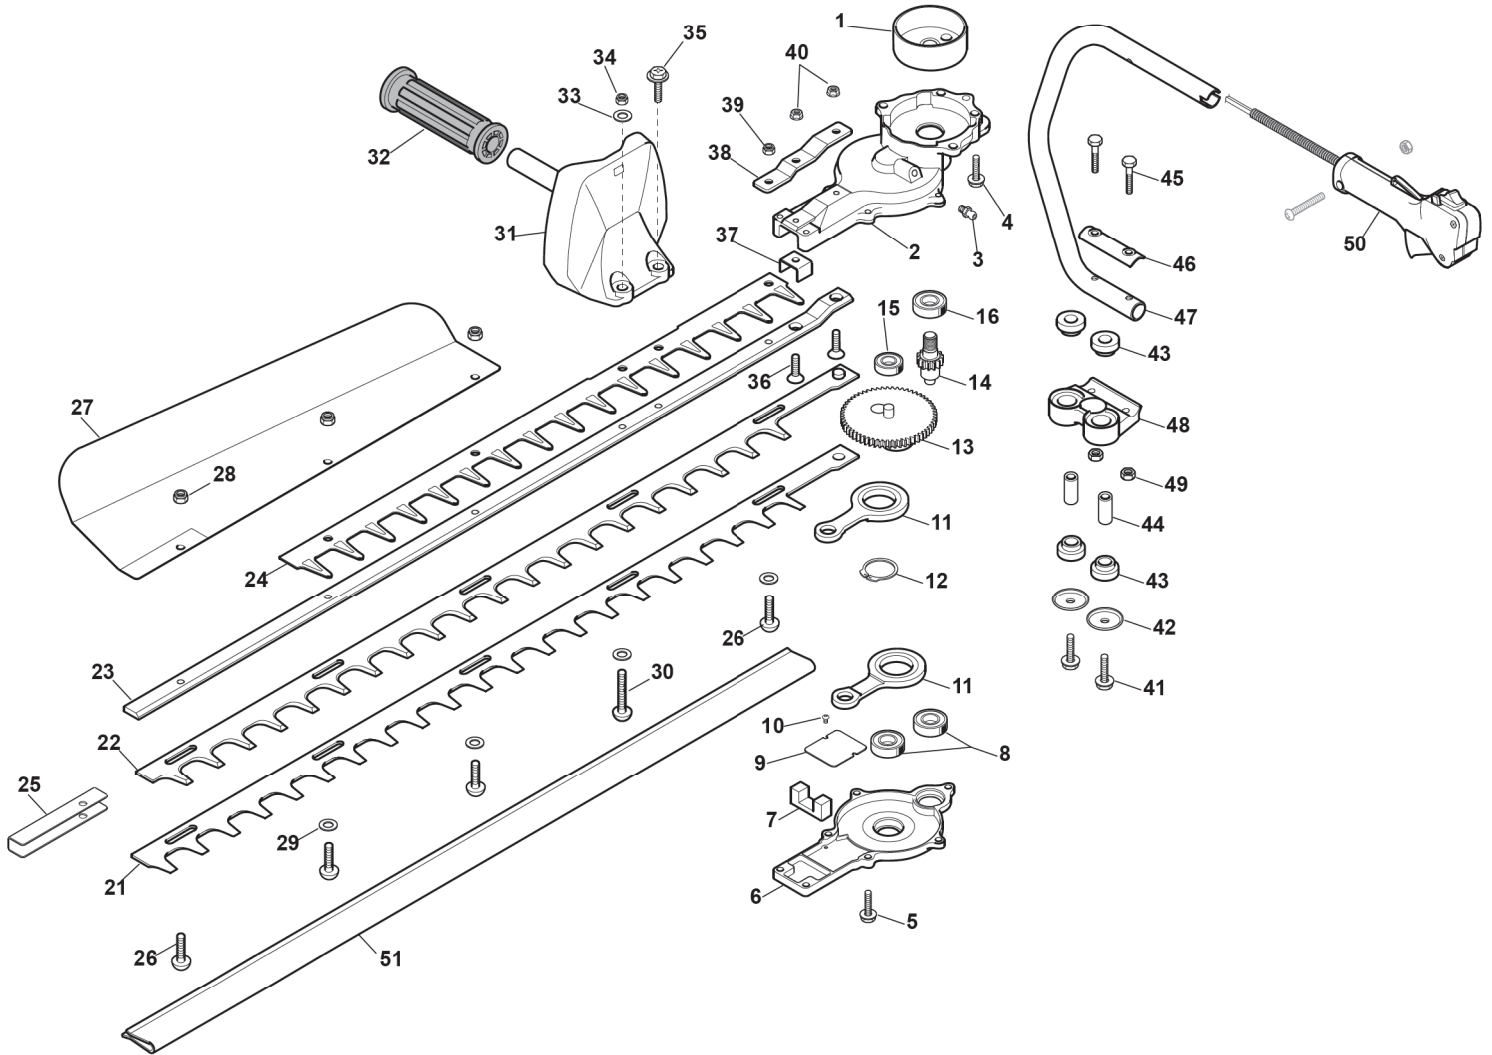

HT

60K

75K

2007

443a.0

1 / 2

N.	CODE	Q.TY	DESCRIZIONE	DESCRIPTION	DESCRIPTION	BESCHREIBUNG	REMARKS
1	6990122	1	ASS. CAMPANA FRIZIONE	DRUM ASS'Y, CLUTCH	CLOCHE EMBRAYAGE	SET KUPPLUNGSGLOCKE	
2	6990199	1	CARTER SUPERIORE	UPPER CASE	CARTER	BLECH	
3	6990153	1	INGRASSATORE	GREASE DISPENSER	GRAISSEUR	FETTBÜCHSE	
4	6990205	3	VITE	SCREW	VIS	SCHRAUBE	
5	6990141	7	VITE	SCREW	VIS	SCHRAUBE	
6	6990200	1	CARTER INFERIORE	LOWER CASE	CARTER	BLECH	
7	6990202	1	GUARNIZIONE	GASKET	GARNITURE	DICHTUNG	
8	6990151	2	CUSCINETTO	BEARING	ROUL. À BILLES	KUGELLAGER	
9	6990183	1	PATTINO	SHOE	BLOC DE GLISSEMENT	GLEITBLOCK	
10	6990139	2	VITE	SCREW	VIS	SCHRAUBE	
11	6990157	2	ASTA COLLEGAMENTO	CONNECTING ROD	TIGE DE CONNEXION	VERBINDUNGSSTAB	
12	6990150	1	ANELLO ELASTICO	ELASTIC RING	ANNEAU ÉLASTIQUE	ELASTISCHER RING	
13	6990186	1	RUOTA DENTATA	SPROCKET	COURONNE	ZAHNKETTENRAD	
14	6990193	1	PIGNONE	PINION	PIGNON	RITZEL	
15	6990151	1	CUSCINETTO	BEARING	ROUL. À BILLES	KUGELLAGER	
16	6990152	1	CUSCINETTO	BEARING	ROUL. À BILLES	KUGELLAGER	
21	6990182	1	LAMA INFERIORE	BOTTOM BLADE	LAME INFÉRIEURE	UNTERE KLINGE	
22	6990181	1	LAMA SUPERIORE	TOP BLADE	LAME SUPÉRIEURE	OBERE KLINGE	
23	6990192	1	GUIDA LAMA	BLADE HOLDER	GUIDE-LAME	KLINGENFÜHRUNG	
24	6990198	1	PROTEZIONE LAMA	BLADE GUARD	PROTECTEUR LAME	KLINGENSCHUTZ	
25	6990180	1	PIASTRA TENUTA LAME	BLADES HOLDER PLATE	PLAQUE DE SOUTIEN LAME	KLINGENHALTEPLATTE	
26	6990196	4	VITE	SCREW	VIS	SCHRAUBE	
27	6990184	1	DEFLETTORE	DEFLECTOR	DEFLECTEUR	ABWEISER	
28	6990146	3	DADO	NUT	ECROU	MUTTER	
29	6990121	4	ROSETTA	WASHER	RONDELLE	SCHEIBE	
30	6990197	1	VITE	SCREW	VIS	SCHRAUBE	
31	6990194	1	IMPUGNATURA ANTERIORE	FORE HANDLE	POIGNÉE AVANT	VORDERER GRIFF	
32	6990179	1	MANOPOLINA	KNOB	POIGNEE	KNOPF	
33	6990210	1	ROSETTA	WASHER	RONDELLE	SCHEIBE	
34	6990146	1	DADO	NUT	ECROU	MUTTER	
35	6990207	1	VITE	SCREW	VIS	SCHRAUBE	
36	6990204	2	VITE	SCREW	VIS	SCHRAUBE	
37	6990128	1	FERMO	RETAINER	BUTÉE	SPERRUNG	
38	6990201	1	PIASTRINA	PLATE	PLAQUETTE	BLECH	
39	6990146	1	DADO	NUT	ECROU	MUTTER	
40	6990209	2	DADO	NUT	ECROU	MUTTER	
41	6990206	2	VITE	SCREW	VIS	SCHRAUBE	
42	6990191	2	TAPPO	CAP	BOUCHON	DECKEL	
43	6990189	4	GOMMINO ANTIVIBRANTE	GROMMET	CAOUTCHOUC ANTI-VIBRAT.	SCHWINGUNGSDÄMPFER	
44	6990188	2	DISTANZIALE	SPACER	ENTRETOISE	ENTFERNUNGSSTUCK	
45	6990211	2	VITE	SCREW	VIS	SCHRAUBE	
46	6990190	1	PIASTRINA FISSAGGIO MANUBRIO	HANDLE FIXING PLATE	PLAQUE FIXATION GUIDON	HANDGRIFF-BEFESTIGUNGSPLÄTTCHEN	
47	6990203	1	TUBO IMPUGNATURA	HANDLE	TUBE POIGNÉE	GRIFF	
48	6990187	1	SUPPORTO MANUBRIO	HANDLE SUPPORT	SUPPORT GUIDON	HANDGRIFFHALTER	
49	6990208	2	DADO	NUT	ECROU	MUTTER	
50	6990212	1	ASS. IMPUGNATURA POSTERIORE	HIND HANDLE ASSY	ENS.POIGNÉE ARRIÈRE	SET HANDGRIFF	
51	6990195	1	COPRILAMA	BLADE COVER	COUVRE-LAME	KLINGENABDECKUNG	