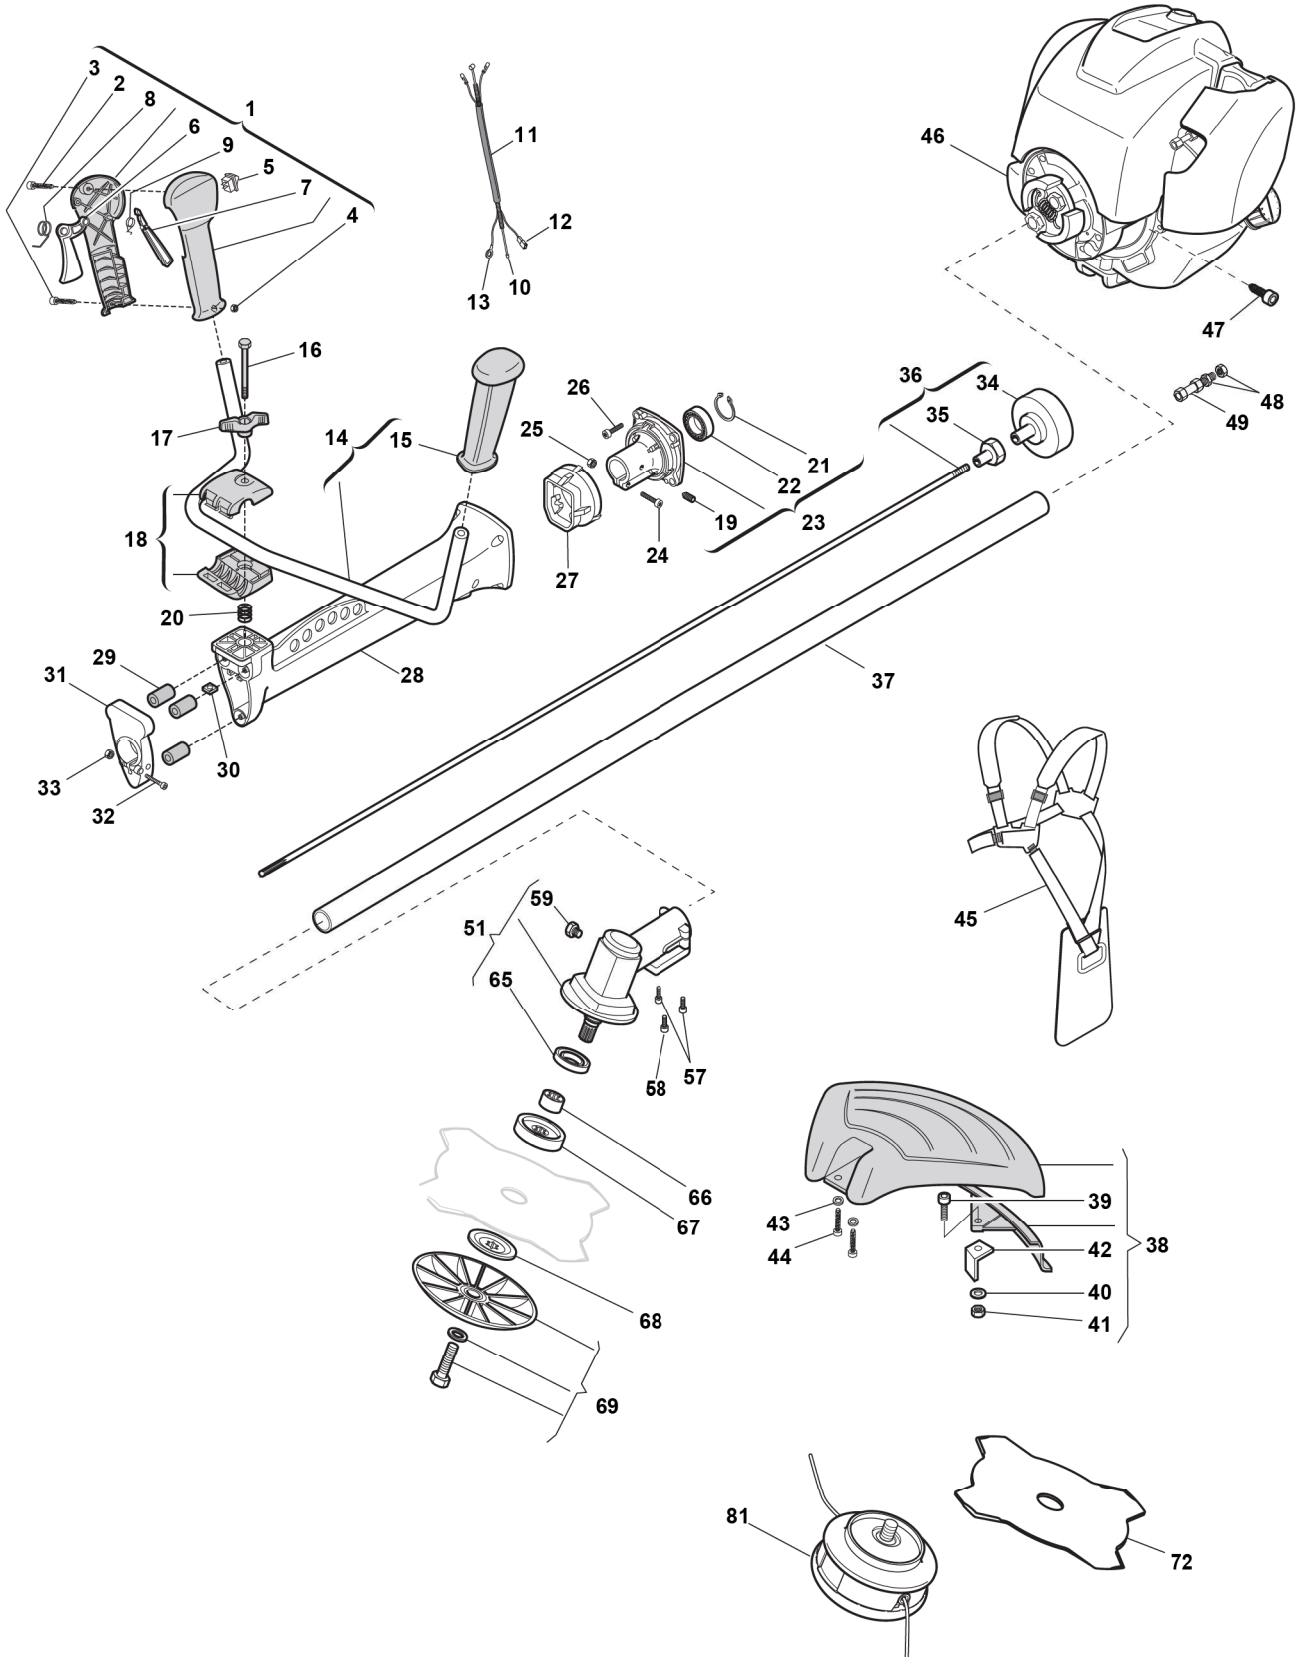

STAR

38HD

2007

331.0

1 / 2

POWERED by
HONDA

N.	CODE	Q.TY	DESCRIZIONE	DESCRIPTION	DESCRIPTION	BESCHREIBUNG	REMARKS
1	8563830	1	ASS. IMPUGNATURA	HANDLE ASS.Y	ENS.POIGNÉE	SET HANDGRIFF	
2	2123030	1	VITE	SCREW	VIS	SCHRAUBE	
3	2135050	1	VITE	SCREW	VIS	SCHRAUBE	
4	12154330/0	1	DADO	NUT	ECROU	MUTTER	
5	3210970	1	INTERRUTTORE STOP	STOP SWITCH	INTERRUPTEUR D'ARRÊT	STOP-SCHALTER	
6	3743431/1	1	LEVA ACCELERATORE	THROTTLE LEVER	LEVIER ACCÉLÉRATEUR	GASHEBEL	
7	3743441	1	LEVA DI SICUREZZA	SAFETY LEVER	LEVIER DE SÉCURITÉ	SICHERHEITSEBEL	
8	3654270/1	1	MOLLA LEVA ACCELERATORE	SPRING	RESSORT	FEDER GASHEBEL	
9	3654280/1	1	MOLLA LEVA DI SICUREZZA	SPRING	RESSORT	FEDER SICHERHEITSEBEL	
10	23066006/0	1	CAVO ACCELERATORE	WIRE ASS.Y	CÂBLE ACCÉLÉR.	STARTERKABEL	
11	23290001/0	1	GUAINA CAVI	WIRE SHEATH	GAINÉ CÂBLES	KABELMANTEL	
12	23065010/0	1	CAVO BOBINA-INTERRUTTORE (ROSSO)	COIL-SWITCH CABLE (RED)	CÂBLE BOBINE-INTERRUPT. (ROUGE)	SPULENDRAHT-SCHALTER (ROT)	
13	23065011/1	1	CAVO MASSA (NERO)	EARTH CABLE (BLACK)	CÂBLE MASSE (NOIR)	ERDUNGSKABEL (SCHWARZ)	
14	4252840/1	1	MANUBRIO C/MANOPOLA SX.	HANDLE	GUIDON	HANDGRIFF	
15	3744860/1	1	IMPUGNATURA SX	LEFT KNOB	POIGNÉE GAUCHE	HANDGRIFF LINKS	
16	2112580	1	VITE	SCREW	VIS	SCHRAUBE	
17	3750480	1	GALLETTO	WING NUT	ECROU À OREILLES	FLÜGELMUTTER	
18	8521070	1	ASS. SUPPORTO IMPUGNATURA	HANDGRIP SUPPORT ASS.Y	ENS.SUPPORT POIGNÉE	SET HANDGRIFFHALTER	
19	2126050	1	VITE	SCREW	VIS	SCHRAUBE	
20	3654530	1	MOLLA	SPRING	RESSORT	FEDER	
21	3353080	1	ANELLO SEEGER	SEEGER RING	CIRCLIP	SEEGERRING	
22	3112170	1	CUSCINETTO	BEARING	ROUL. À BILLES	KUGELLAGER	
23	8520990/2	1	ASS.MOZZO TRASM.	TRANSMISSION HUB ASS.Y	ENS.MOYEU TRANSM.	ANTRIEBSNABE	
24	2135150	1	VITE	SCREW	VIS	SCHRAUBE	
25	2432030	1	DADO	NUT	ECROU	MUTTER	
26	2135160	4	VITE	SCREW	VIS	SCHRAUBE	
27	3744330	1	GOMMINO ANTIVIB. POSTERIORE	REAR SHOCK ABSORBER	CAOUTCHOUC ANTI-VIBRAT. ARRIÈRE	SCHWINGUNGSDÄMPFER	
28	4563850/2	1	CARENATURA	TRANSMISSION HOUSING	TRANSMISSION CARÉNÉE	GEHÄUSE	
29	3744320	3	GOMMINO ANTIVIB. ANTERIORE	FRONT SHOCK ABSORBER	CAOUTCHOUC ANTI-VIBRAT AVANT	SCHWINGUNGSDÄMPFER	
30	3615190	1	PIASTRINA FISSAGGIO MANUBRIO	HANDLE FIXING PLATE	PLAQUE FIXATION GUIDON	HANDGRIFF-BEFESTIGUNGSPLÄTTCHEN	
31	4563860	1	SUPP. ANT. CARENATURA	FRONT HOUSING SUPPORT	SUPP. AVANT CARÉNÉ	VORD. HALTER F. GEHÄUSE	
32	2135060	2	VITE	SCREW	VIS	SCHRAUBE	
33	12154330/0	2	DADO	NUT	ECROU	MUTTER	
34	4121861/1	1	CAMPANA FRIZIONE	CLUTCH	CLOCHE EMBRAYAGE	KUPPLUNGSGLOCKE	
35	3642191	1	MOZZO CUSCINETTO	BEARING HUB	MOYEU ROULEMENT	LAGERNABE	
36	4251400	1	ALBERO TRASMISSIONE	TRANSMISSION SHAFT	ARBRE TRANSMISSION	MOTORWELLE	
37	4251204	1	ASS. TUBO TRASMISS.	TRANSMISSION PIPE ASS.Y	ENS.TUBE TRANSM.	SET ROHR PULSE	
38	8563570	1	ASS. PARASPRUZZI	SAFETY COVER ASS.Y	ENS. CAPOT ANTI-PROJECTIONS	SET SPRITZSCHUTZ	
39	2135030	1	VITE	SCREW	VIS	SCHRAUBE	
40	2312150	1	ROSETTA	WASHER	RONDELLE	UNTERLEGSCHIEBE	
41	2432040	1	DADO	NUT	ECROU	MUTTER	
42	3615000	1	LAMIERINO TAGLIAFILO	LINE CUTTER	COUPE-FIL	DRAHTSCHERENBLECH	
43	2312150	2	ROSETTA PIANA	WASHER	RONDELLE	UNTERLEGSCHIEBE	
44	2135060	2	VITE	SCREW	VIS	SCHRAUBE	
45	4253440	1	BRETELLA PROFI	HARNESS	HARNAIS	GURTZEUG	
46	*	1	MOTORE	ENGINE	MOTEUR	MOTOR	Honda GX 35
47	2135020	1	VITE	SCREW	VIS	SCHRAUBE	
48	2412090	2	DADO	NUT	ECROU	MUTTER	
49	3630600/1	1	REGISTRO CAVO ACCELERATORE	THROTTLE CABLE ADJUSTER	REGISTRE	REGLER	
51	4252780/1	1	ASS.TESTINA INGRANAGGI	GEAR CASE ASSY	ENS.BOÎTE ENGREN.	SET ZAHNRADGETRIEBE	
57	2135050	2	VITE	SCREW	VIS	SCHRAUBE	
58	2653090	1	VITE	SCREW	VIS	SCHRAUBE	
59	2653460	1	VITE	SCREW	VIS	SCHRAUBE	
65	3121170	1	ANELLO DI TENUTA	OIL SEAL	ANNEAU D'ÉTANCHÉITÉ	DICHTRING	
66	3641700/1	1	COLLARE	COLLAR	COLLIER	STELLRING	
67	3641640	1	GHIERA SUPERIORE	UPPER RING NUT	BAGUE SUPÉRIEURE	OBERER RINGBOLZEN	
68	3612640	1	GHIERA INFERIORE	LOWER RING NUT	BAGUE INFÉRIEURE	UNTERER RINGBOLZEN	
69	4560610	1	COPPA FISSA	STABILIZER	STABILISATEUR	STABILISATOR	
70	2321230	1	ROSETTA	WASHER	RONDELLE	UNTERLEGSCHIEBE	
71	2653170	1	VITE	SCREW	VIS	SCHRAUBE	
72	4611880	1	DISCO 4 PUNTE 25 CM	4 TEETH DISC 25 CM	LAME À 4 DENTS 25 CM	SCHEIBE / 4 ZÄHNE 25 CM	
81	4353240/1	1	TESTINA 2 FILI TAP & GO	2 HEDGES NYLON HEAD	TÊTE À 2 FILS NYLON	2 DRAHTSCHEIBE	