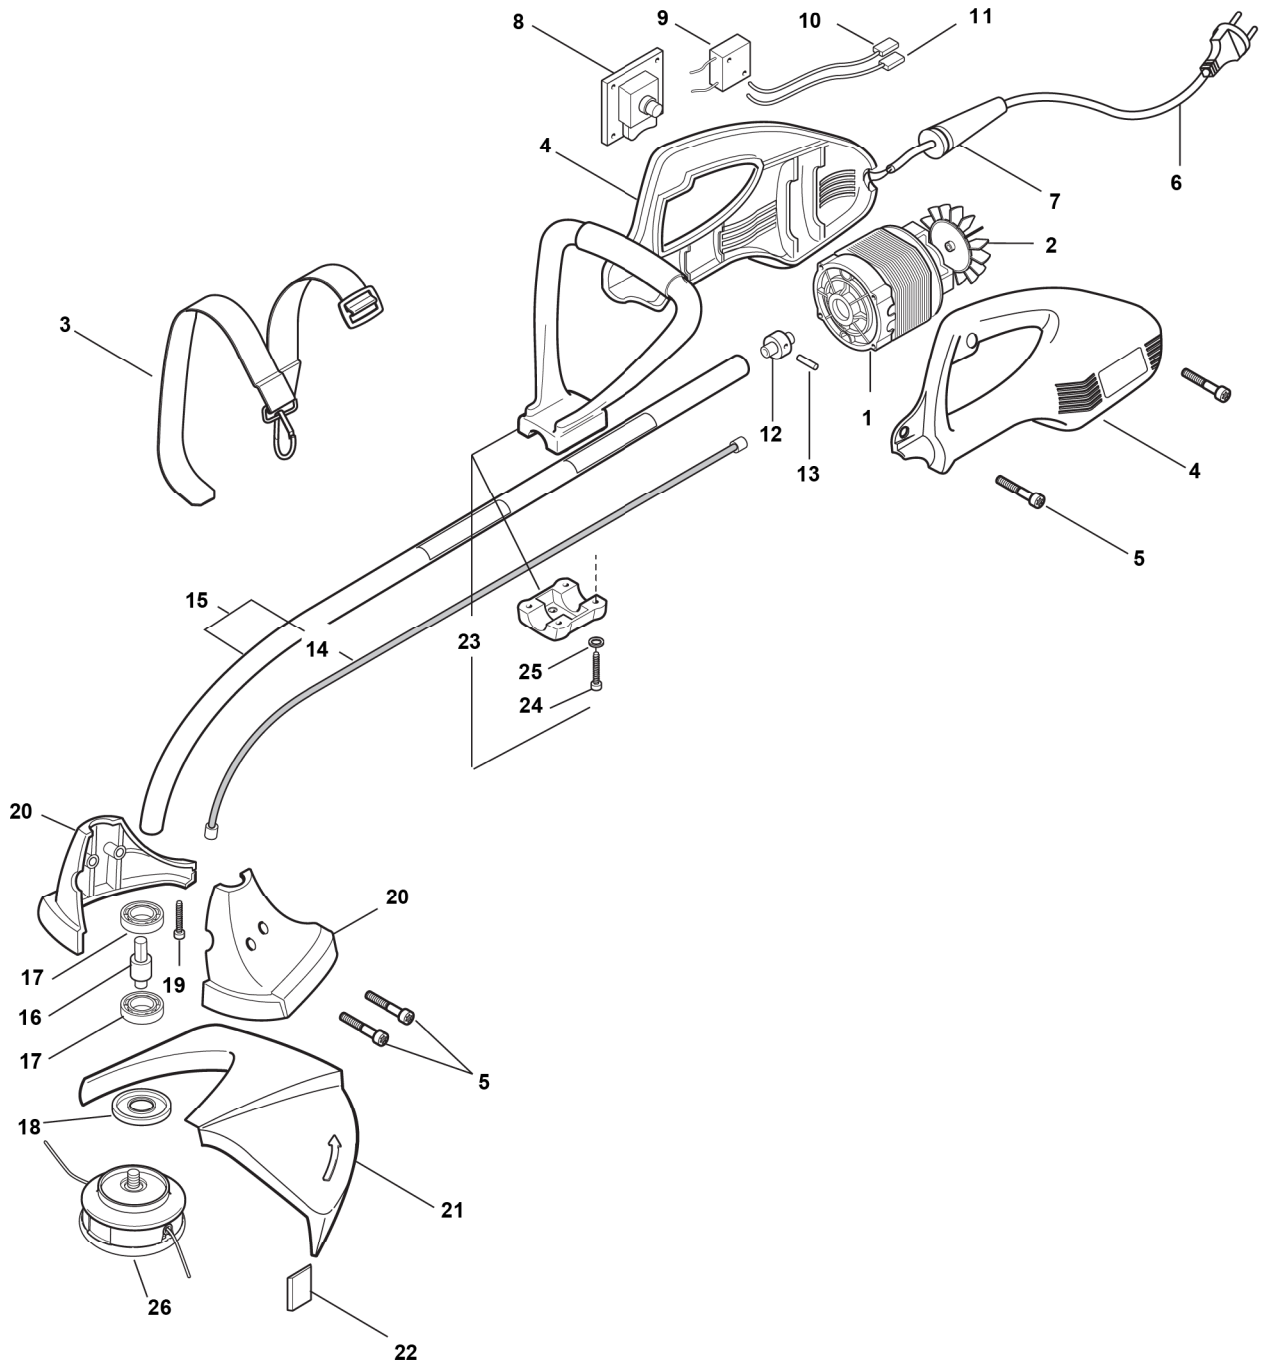

TR 1100

2007

151.0

1 / 2

N.	CODE	Q.TY	DESCRIZIONE	DESCRIPTION	DESCRIPTION	BESCHREIBUNG	REMARKS
1	8253840	1	ASS. MOTORE CON VENTOLA - GIUNTO	MOTOR ASSEMBLY	ENS.MOTEUR	MOTOREINHEIT	
2	4564000	1	VENTOLA	IMPELLER	VENTILATEUR	GEBLÄSE	
3	4253420	1	BRETELLA	BRACE	BRETELLE	GURTZEUG	
4	8563210	1	COPPIA SEMIMPUGNATURE GIALLO	SEMI-HANDGRIPS YELLOW	DEMI-POIGNÉES JAUNES	HALBGRIFFE GELB	
4	8563213	1	COPPIA SEMIMPUGNATURE ROSSO	SEMI-HANDGRIPS RED	DEMI-POIGNÉES ROUGE	HALBGRIFFE ROT	
5	2123210	18	VITE	SCREW	VIS	SCHRAUBE	
6	3211290	1	CAVO ALIMENTAZIONE C/SPINA	FEED LINE WITH PLUG	CÂBLE ALIM.+FICHE	NETZKABEL MIT STECKER	
6	3211440	1	ASS. CAVO ALIMENTAZIONE	POWER CORD ASSY	ENS. CÂBLE ALIM.	SATZ NETZKABEL	CH - BRA
6	3211540	1	ASS. CAVO ALIMENTAZIONE	POWER CORD ASSY	ENS. CÂBLE ALIM.	SATZ NETZKABEL	ARG
7	3744767	1	PASSACAVO ALIMENTAZIONE	FEED FAIRLEAD	PASSE-CÂBLE ALIM.	LIPPKLAMPE VERSORGUNG	
8	3211200	1	INTERRUTTORE	SWITCH	INTERRUPTEUR	SCHALTER	
9	3211210	1	CONDENSATORE	CONDENSER	CONDENSATEUR	KONDENSATOR	
10	3211300	1	CAVO MOTORE-INTERR. LUNGO MASCHIO	MOTOR-SWITCH CABLE, LONG	CÂBLE MOT.-INTER. LONG	KABEL MOTORSCHALTER, LANG	
10A	3211301	1	CAVO MOTORE-INTERR. LUNGO FEMMINA	MOTOR-SWITCH CABLE, LONG	CÂBLE MOT.-INTER. LONG	KABEL MOTORSCHALTER, LANG	
11	3211310	1	CAVO MOTORE-INTERR. CORTO MASCHIO	MOTOR-SWITCH CABLE SHORT	CÂBLE MOT.-INTER. COURT	KABEL MOTORSCHALTER, KURZ	
11A	3211311	1	CAVO MOTORE-INTERR. CORTO FEMMINA	MOTOR-SWITCH CABLE SHORT	CÂBLE MOT.-INTER. COURT	KABEL MOTORSCHALTER, KURZ	
12	3750200	1	GIUNTO ALBERO TRASMISSIONE FLESSIBILE	FLEXIBLE TRANSM. SHAFF JOINT	RACCORD ARBRE TRANSM. FLEXIBLE	FLEXIBLE KUPPL. MOTORWELLE	
13	3314170	1	SPINA ELASTICA	ELASTIC PLUG	GOUPILLE ÉLASTIQUE	ELASTISCHER STIFT	
14	4253830/1	1	ALBERO FLESSIBILE	FLEXIBLE SHAFT	ARBRE FLEXIBLE	BIEGSAME WELLE	
15	4252180/1	1	ASS. TUBO TRASMISS. E ALBERO FLEX.	ASS. TRANSM. TUBE+FLEX	ENS.TUBE TRANSM.+FLEX	SET ÖLLEITUNG M.VENTIL +FLEX	
16	3643020	1	ALBERO TESTINA	HEAD SHAFT	ARBRE TÊTE	WELLENKOPF	
17	3112280	2	CUSCINETTO	BEARING	ROUL. À BILLES	KUGELLAGER	
18	3614630	1	GHIERA SUPERIORE	UPPER RING NUT	BAGUE SUPÉRIEURE	OBERER RINGBOLZEN	
19	2123100	1	VITE	SCREW	VIS	SCHRAUBE	
20	8563240	1	COPPIA SEMICARTER TESTINA	HEAD HALF-CASING SET	SEMI-CARTERS TÊTE	SET KOPF HALBGEHÄUSE	
21	4563231/1	1	ASS. PARASPRUZZI	SAFETY COVER ASS.Y	ENS. CAPOT ANTI-PROJECTIONS	SET SPRITZSCHUTZ	
22	3614640	1	LAMIERINO TAGLIAFILO	LINE CUTTER BLADE	LAME COUPE-FIL	DRAHTSCHERENBLECH	
23	8250360	1	ASS. IMPUGNATURA ANTERIORE	FRONT HANDGRIP ASS.	ENS.POIGNÉE AVANT	SET HANDGRIFF VORNE	
24	2123110	4	VITE	SCREW	VIS	SCHRAUBE	
25	2312090	8	ROSETTA	WASHER	RONDELLE	SCHEIBE	
26	23155002/1	1	TESTINA 2 FILI TAP & GO	2 HEDGES NYLON HEAD	TÊTE À 2 FILS NYLON	2 DRAHTSCHEIBE	