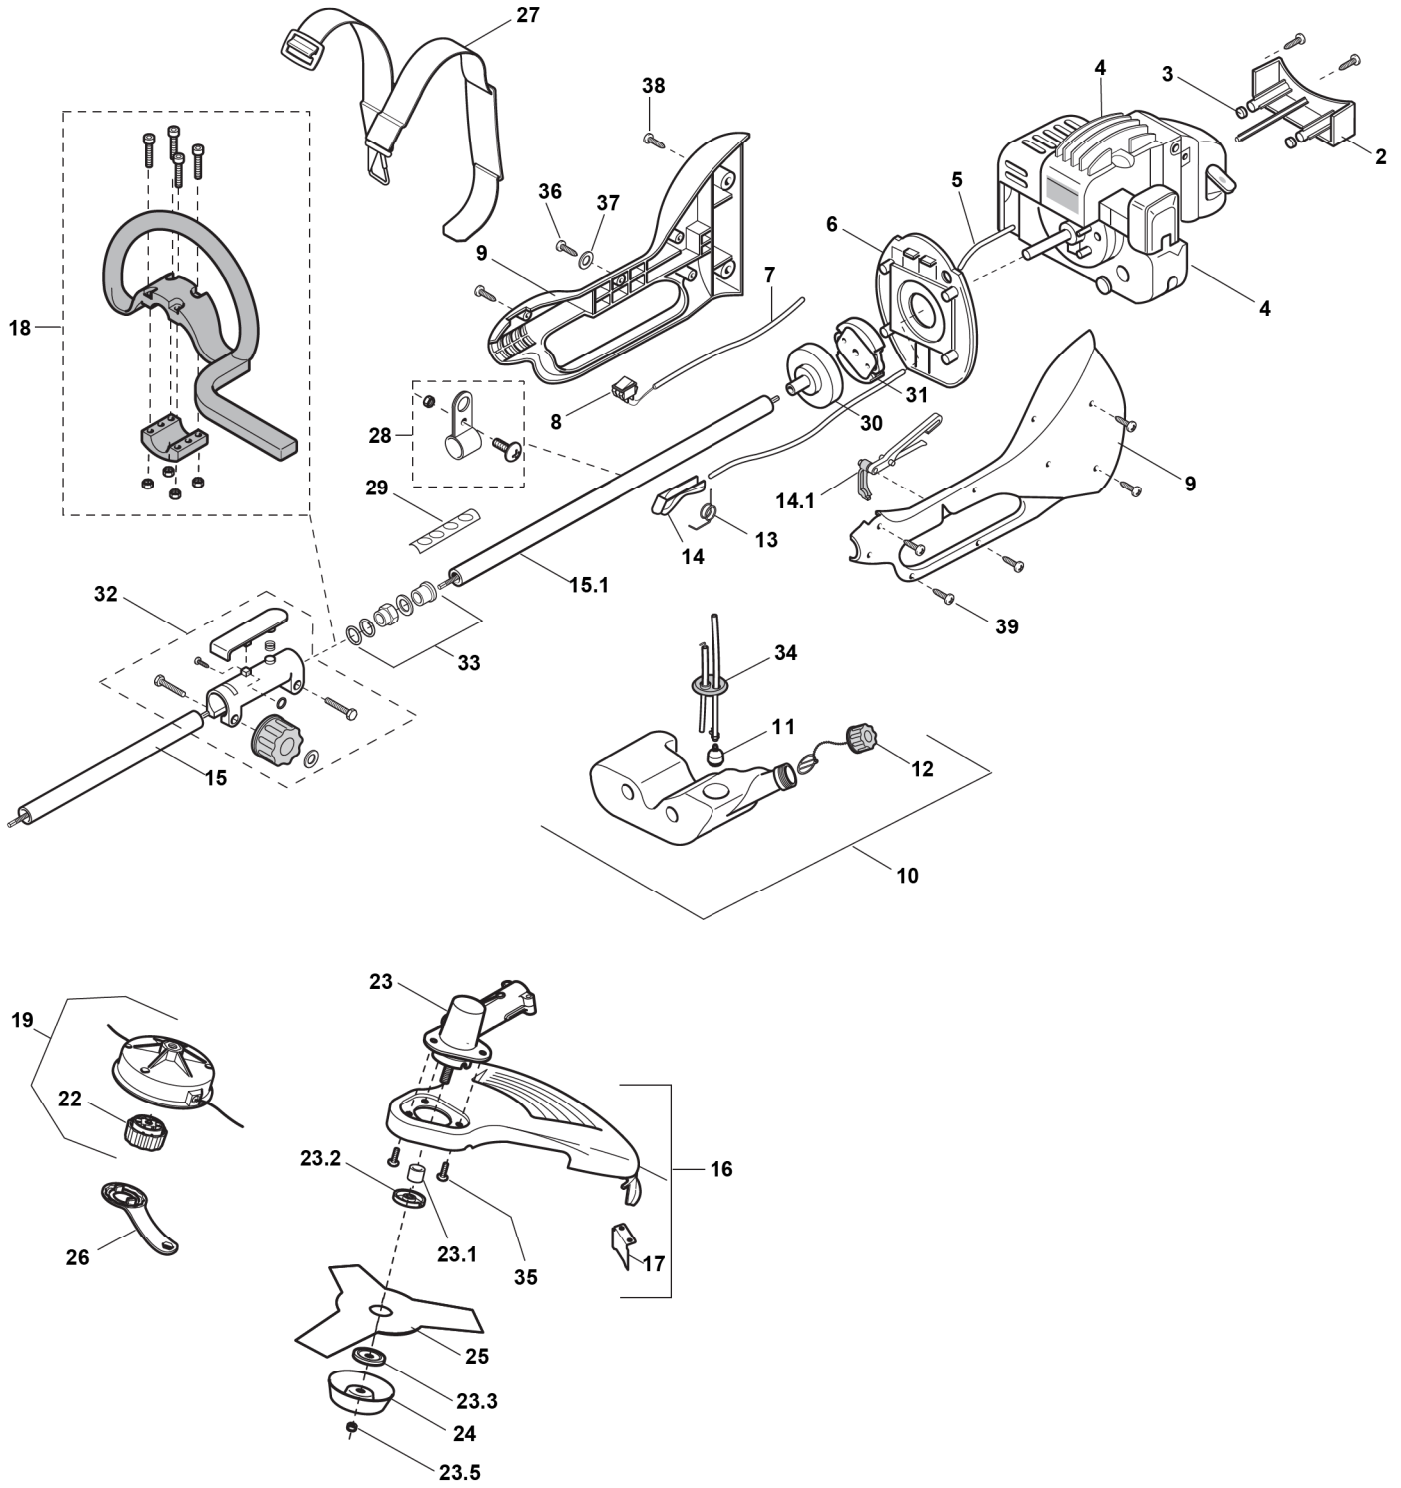

TR 22CX

TB 23CX

2007

212a.0

1 / 2

N.	CODE	Q.TY	DESCRIZIONE	DESCRIPTION	DESCRIPTION	BESCHREIBUNG	REMARKS
2	6980200	1	PIASTRINA DI FISSAGGIO	FIXED PLATE	PLAQUE DE FIXATION	BEFESTIGUNGSPLATTE	
3	6980201	4	ISOLANTI	ISOLATOR	ISOLANTS	ISOLIERUNG	
4	6980230	1	ASS. MOTORE	ENG ASS'Y	ENS.MOTEUR	SET MOTOR	
5	6980318	1	CAVO ACCELERATORE	THROTTLE CABLE	CÂBLE ACCÉLÉRATEUR	GASSEIL	
6	6980204	1	SUPPORTO	COVER	SUPPORT	HALTER	
7	6980205	1	CAVO MASSA	EARTH CABLE	CÂBLE MASSE	ERDUNGSdraht	
8	6980328	1	INTERRUPTORE	SWITCH	INTERRUPTEUR	SCHALTER	
9	6980325	1	ASS. CARTER DX.+SX ROSSO	HOUSING ASS' Y RED	HOUSING ASS' Y ROUGE	SET GEHÄUSE RE+LI ROT	
9	6980329	1	ASS. CARTER DX+SX GIALLO	HOUSING ASS'Y YELLOW	ENS.CARTER JAUNE	SET GEHÄUSE RE+LI GELBE	
10	6980208/1	1	ASS. SERBATOIO MIX.	KIT FUEL TANK	ENS.RÉSERVOIR MÉ-LANGE	SET TREIBSTOFFTANK	
11	6980209	1	PESCANTE MISCELA	PICKUP-FUEL	FILTRE D'ASPIRATION	STEIGLEITUNG TREIBSTOFF	
12	6980320	1	ASS. TAPPO MISCELA	CAP ASS'Y,FUEL TANK	BOUCHON MÉLANGE	SET DECKEL TREIBSTOFF	
13	6980211	1	MOLLA LEVA ACCELERATORE	SPRING	RESSORT	FEDER	
14	6980322	1	LEVA ACCELERATORE	TRIGGER	LEVIER ACCÉLÉRATEUR	GASHEBEL	
14,1	6980324	1	LEVA DI SICUREZZA	SAFETY LEVER	LEVIER DE SÉCURITÉ	SICHERHEITSHEBEL	
15	6980326	1	ASS. TUBO E ALBERO INFERIORE	FRONT SHAFT + FLEX-IBLE ASS'Y	ENS.TUBE TRANSM.	SET ROHR UND UNTERE WELLE	
15,1	6980327	1	ASS. TUBO E ALBERO SUPERIORE	REAR SHAFT +FLEXIBLE ASS'Y	ENS.ARBRE TRANSM.	SET ROHR UND BIEGSAME WELLE	
16	6980302	1	ASS. PARASPRUZZI	SAFETY COVER ASS.Y	ENS. CAPOT ANTI-PROJECTIONS	SET SPRITZSCHUTZ	
17	6980215	1	LAMIERINO TAGLIAFILO	KIT, KNIFE	LAME COUPE-FIL	DRAHTSCHERENBLECH	
18	6980303	1	ASS. IMPUGNATURA ANT.	HANDLE ASS'Y	ENS. POIGNÉE AVANT	SET VORDERER GRIFF	
19	6980300	1	ASS. TESTINA TAP&GO	CUTTING LINE ASS'Y	ENS. TÊTE FILS	SET SCHNEIDEKOPF	
20	6980304	1	MOLLA TESTINA	SPRING	RESSORT	FEDER SCHNEIDKOPF	
21	6980305	2	BOCCOLA PASSAFILO JF	INLET	DOUILLE	BÜCHSE	
22	6980332	1	ASS. POMELLO	KNOB ASS'Y	ENS. BOUTON	SET KNAUF	
23	6980306	1	ASS. TESTINA INGRANAGGI	GEAR CASE ASSY	ENS.BOÎTE ENGREN.	SET ZAHNRADGETRIEBE	
23,1	6980307	1	COLLARE	COLLAR	COLLIER	STELLRING	
23,2	6980308	1	GHIERA SUPERIORE	UPPER RING NUT	BAGUE SUPÉRIEURE	OBERER RINGBOLZEN	
23,3	6980309	1	GHIERA INFERIORE	LOWER RING NUT	BAGUE INFÉRIEURE	UNTERER RINGBOLZEN	
23,5	6980311	1	DADO SX	NUT	ECROU	MUTTER	
24	6980312	1	COPPA FISSA	STABILIZER	STABILISATEUR	STABILISATOR	
25	6980330	1	DISCO 3 PUNTE	3 TEETH DISC	LAME À 3 DENTS	SCHLEIBE / 3 ZÄHNE	
26	6980314	1	CHIAVE TESTINA	NYLON HEAD KEY	CLEF	SCHLUSSEL	
27	6980315	1	BRETELLA	HARNESS	HARNAIS	GURTZEUG	
28	6980316	1	ASS. SUPPORTO BRETELLE	HARNESS SUPPORT ASS.Y	ENS.SUPPORT HARNAIS	GURTZEUGHALTER	
29	6980317	1	ETICHETTA DI SICUREZZA	SAFETY LABEL	ETIQUETTE DE SÉCURITÉ	KLEBZETTEL	
30	6980225	1	ASS. CAMPANA FRIZIONE	DRUM ASS'Y, CLUTCH	CLOCHE FRICTION	SET KUPPLUNGSGLOCKE	
31	6980224	1	KIT FRIZIONE	KIT ASS'Y, CLUTCH	CLOCHE FRICTION	SET KUPPLUNG	
32	6980221	1	GIUNTO DI CONESSIONE	JOINT CHAIR ASS'Y	ENS.JONCTION ARBRE TRANS.	KUPPLUNGSTEIL	
33	6980220	1	RACCORDO ALBERO FLEX	SHAFTING - SLEEVE ASS'Y	RACCORD	ANSCHLUSS BIEGSAME WELLE	
34	6980331	1	ASS.GOMMINO PASSATUBI	GROMMET ASSY	ENS.RONDELLE CAOUT-CHOUC	SET GUMMIRINGE	
35	2135180	3	VITE	SCREW	VIS	SCHRAUBE	
36	6980333	2	VITE	SCREW	VIS	SCHRAUBE	
37	6980334	2	ROSETTA	WASHER	RONDELLE	SCHLEIBE	
38	6980335	8	VITE	SCREW	VIS	SCHRAUBE	
39	6980336	6	VITE	SCREW	VIS	SCHRAUBE	