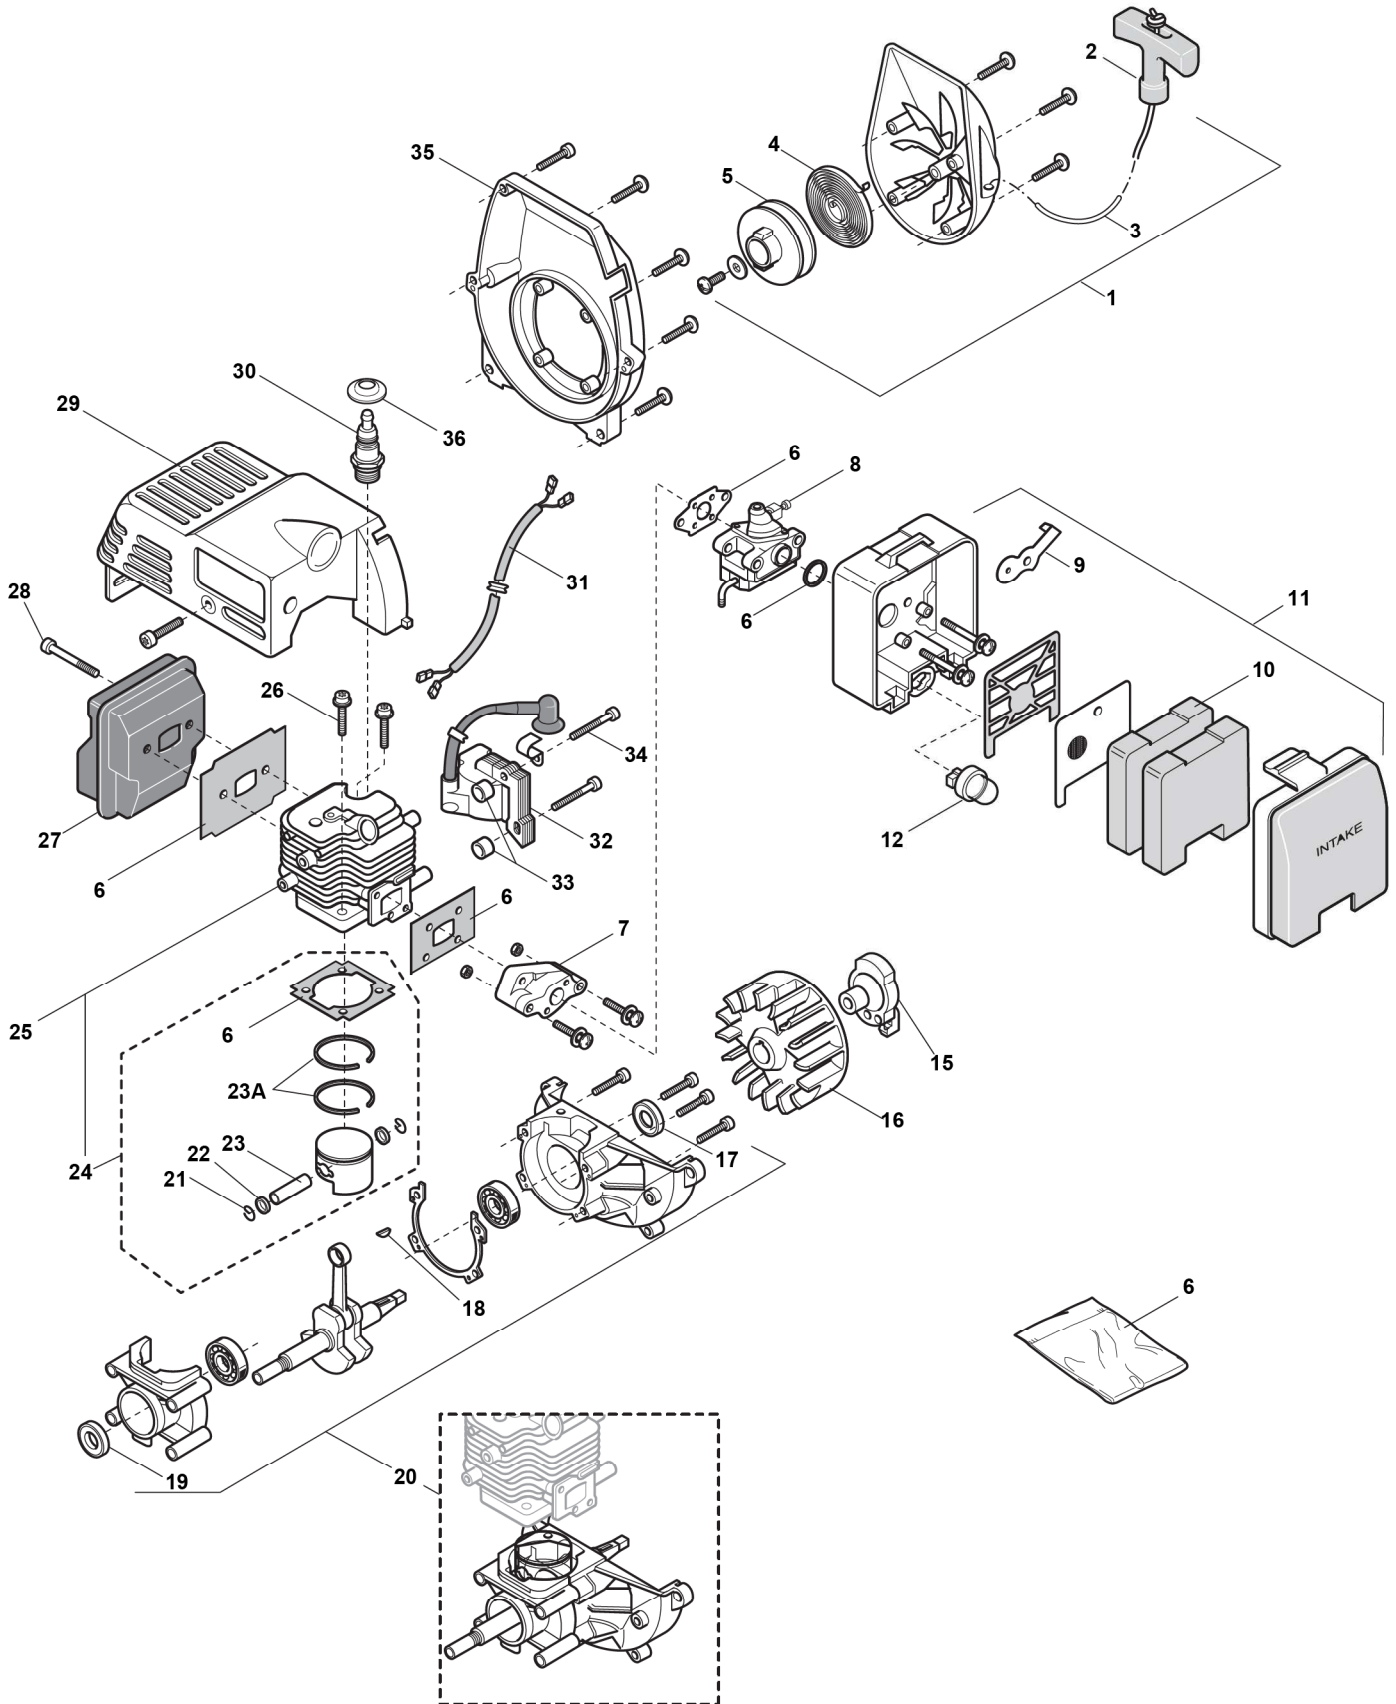

TR 22CX

TB 23CX

2007

211.0

1 / 2

N.	CODE	Q.TY	DESCRIZIONE	DESCRIPTION	DESCRIPTION	BESCHREIBUNG	REMARKS
1	6980231	1	ASS.AVVIATORE GRIGIO	STARTER GREY ASS'Y	ENS. DÉMARREUR	SET STARTER	
2	6980232	1	MANETTINO AVVIATORE	HANDLE, STARTER	HANDLE, STARTER	STARTERHEBEL	
3	6980233	1	FUNE AVV.TO	ROPE, STARTER	ROPE, STARTER	STARTERSEIL	
4	6980234	1	MOLLA AVVIAMENTO	SPRING	RESSORT	STARTERFEDER	
5	6980235	1	PULEGGIA AVVIAMENTO	STARTER PULLEY	POULIE DÉMARRAGE	RIEMENSCHIBE STAR- TER	
6	6980236	1	ASS. GUARNIZIONI	GASKET ASS'Y	GASKET ASS'Y	SET DICHTUNGEN	
7	6980237	1	COLLETTORE ASPIRAZIONE	INTAKE MANIFOLD	COLLECTEUR ASPIRATEUR	KOLLEKTOR ANSAUGUNG	
8	6980238	1	CARBURATORE	CARBURETTOR	CARBURATEUR	VERGASER	
9	6980239	1	LEVA ARIA	BAFFLEPLATE	BAFFLEPLATE	JOKER	
10	6980240	2	FILTRO ARIA IN SPUGNA	FILTER	FILTER	LUFTFILTER (SCHWAMM)	
11	6980241	1	ASS. FILTRO ARIA	AIR FILTER ASS'Y	FILTRE À AIR	SET LUFTFILTER	
12	6980242	1	ASS. PRIMER	PRIMER, REMOTE	PRIMER, REMOTE	SET PRIMER	
15	6980270	1	ASS. COPPA AVVIAMENTO	STARTER CUP ASS.Y	ENS.COUBE DÉMARREUR	SCHWUNGRAD MAGNET	
16	6980246	1	VOLANO DI RAFFREDDAMENTO	FLY WHEEL	FLY WHEEL	KÜHLRAD	
17	6980247	1	ANELLO DI TENUTA	SEAL RING	ANNEAU DE TENUE	DICHTRING	
18	6980248	1	CHIAVETTA VOL.NO	WOODRUFF KEY	WOODRUFF KEY	SCHLÜSSEL	
19	6980247	1	ANELLO DI TENUTA	SEAL RING	ANNEAU DE TENUE	DICHTRING	
20	6980250/1	1	SHORT BLOCK MOTORE	SHORT BLOCK ENGINE	SHORT BLOCK ENGINE	SHORT BLOCK MOTOR	
21	6980251	2	FERMO SPINOTTO	WASHER, PISTON PIN	CIRCLIP POINTEAU	ANSCHLAG ZAPFEN	
22	6980252	2	GUARNIZIONE FERMO	GAKET	GAKET	ANSCHLAGDICHTUNG	
23	6980253	1	SPINOTTO	PISTON PIN	PISTON PIN	ZAPFEN	
23A	6980266	2	FASCIA ELASTICA	PISTON RING	COLLIER ÉLASTIQUE	KOLBENRING	
24	6980254	1	ASS. PISTONE	PISTON ASS'Y	ENS.PISTON	SET KOLBEN	
25	6980255	1	ASS. CILINDRO - PISTONE	CYLINDER - PISTON ASS'Y	ENS.CYLINDRE- PISTON	SET ZYLINDER- KOLBEN	
26	6980256	2	VITE FIS. CILINDRO	SCREW	SCREW	BEFESTIGUNGSSCHRAU- BE ZYLINDER	
27	6980257	1	SILENZIATORE	MUFFLER	MUFFLER	SCHALLDÄMPFER	
28	6980258	2	VITE FIS. SILENZIATORE	SCREW	SCREW	BEF.-SCHRAUBE SCHALL- DÄMPFER	
29	6980259/1	1	CUFFIA COPRICILINDRO	SHIELD	SHIELD	ZYLINDERKOPFKAPPE	
30	3210024	1	CANDELA	SPARK PLUG	BOUGIE	ZÜNDKERZE	
31	6980260	1	CAVI MASSA	WIRES	WIRES	ERDUNGSDRÄHTE	
32	6980261	1	ASS. BOBINA ELETTRONICA	IGNITION ASS'Y	BOBINE ÉLECTRONIQUE	SET ELEKTRONIKSPULE	
33	6980262	2	DISTANZIALE ISOLATORE	GASKET, ISOLATOR	GASKET, ISOLATOR	DISTANZSTÜCK ISOLIE- RUNG	
34	6980263	2	VITE FIS. BOBINA	SCREW	SCREW	BEF.-SCHRAUBE SPULE	
35	6980264	1	COPERCHIO VENTILATORE	COVER	COVER	VENTILATORABDECKUNG	
36	6980265	1	PROTEZIONE CANDELA	COVER, SPARK PLUG	COVER, SPARK PLUG	ZÜNDKERZENSCHUTZ	