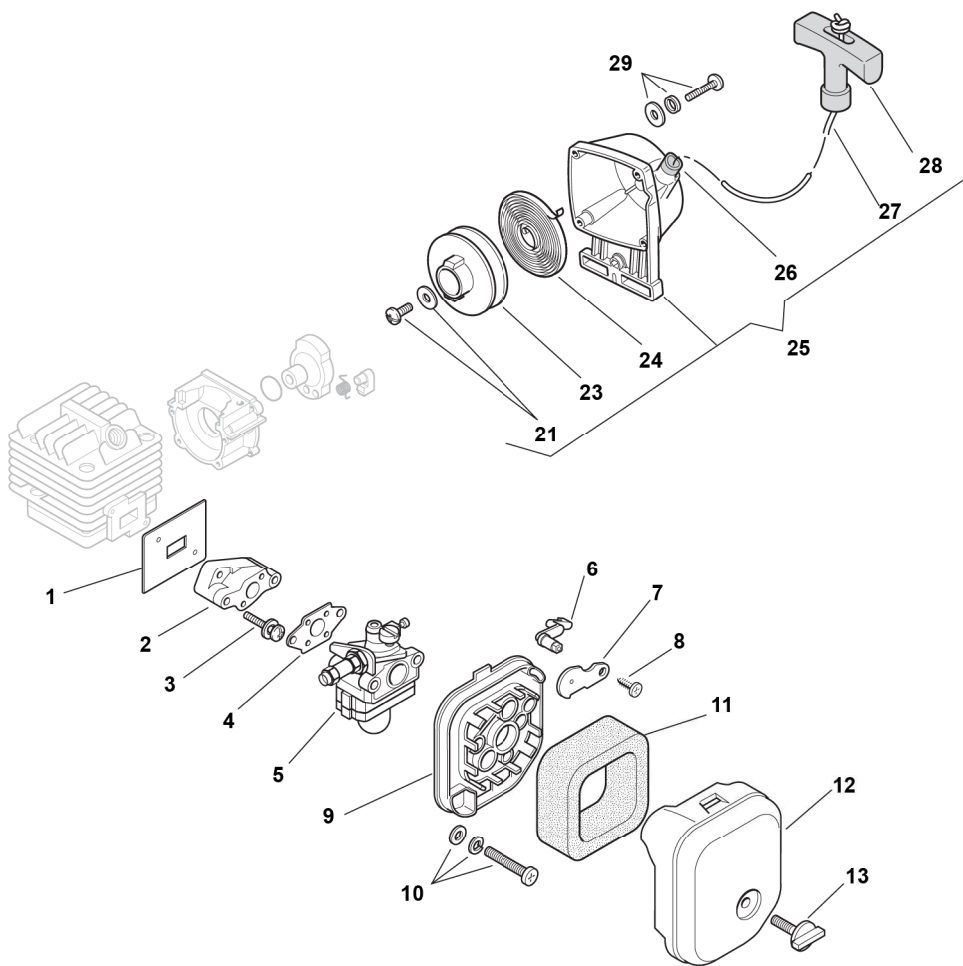

TR	TB		BJ		
25J	25	25CX	250	250D	250DJ

2007
222.0
1 / 2