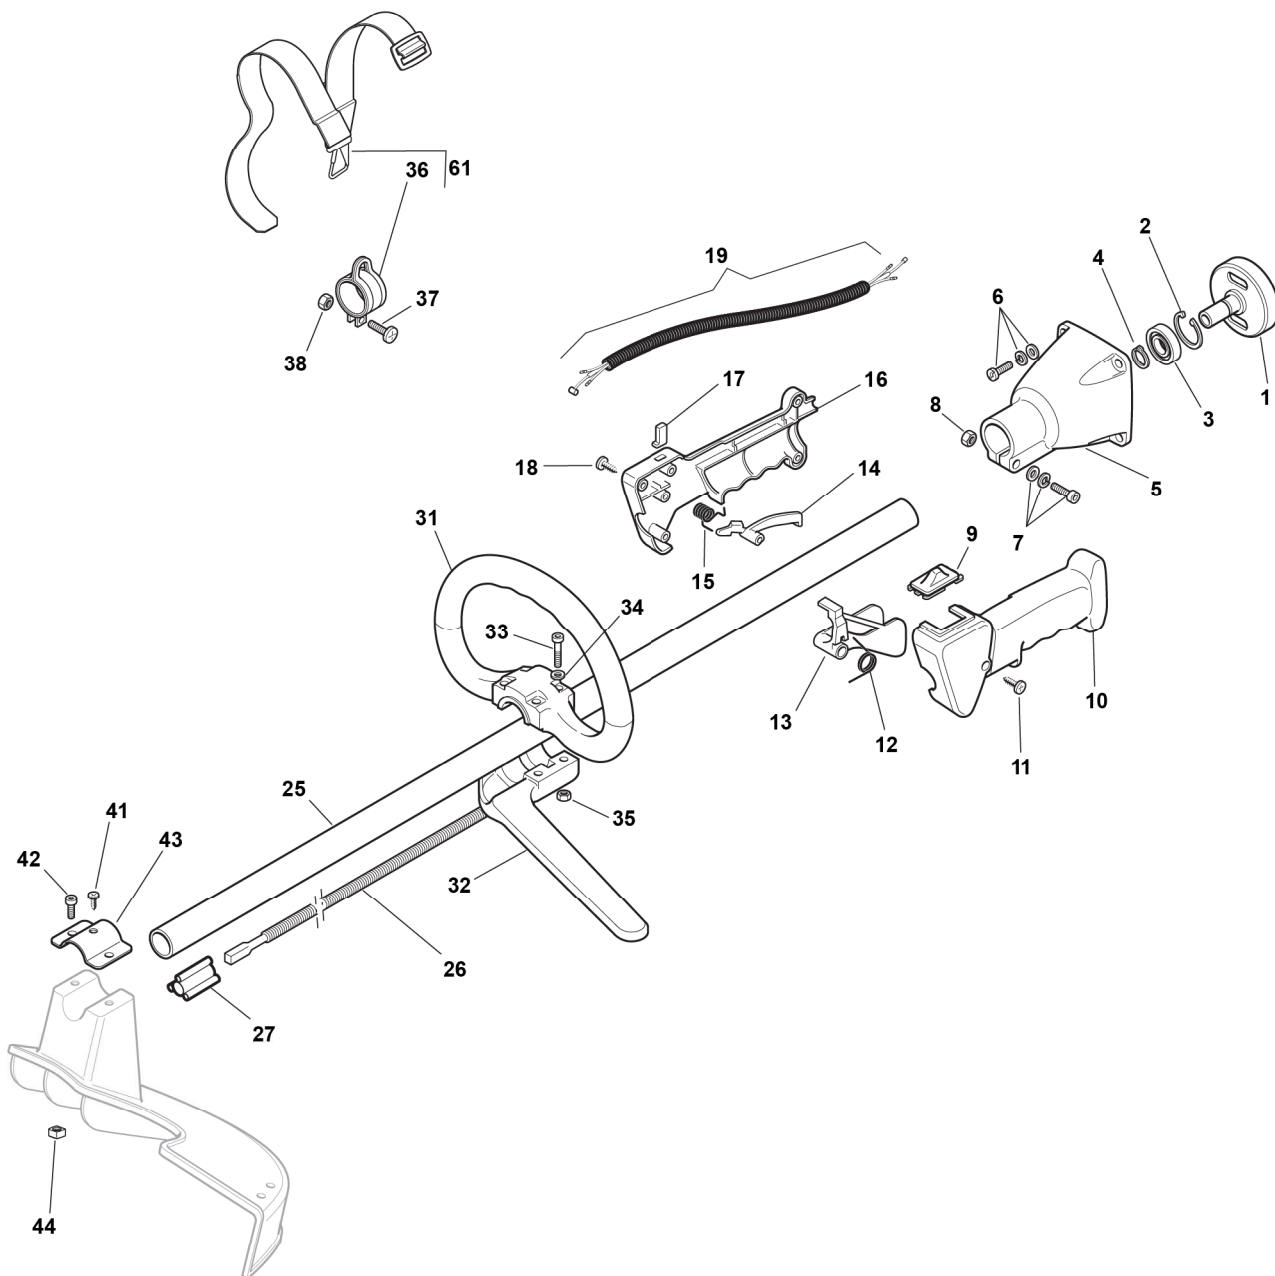

TR	TB		BJ		
25J	25	25CX	250	250D	250DJ

2007
223a.0
1 / 2