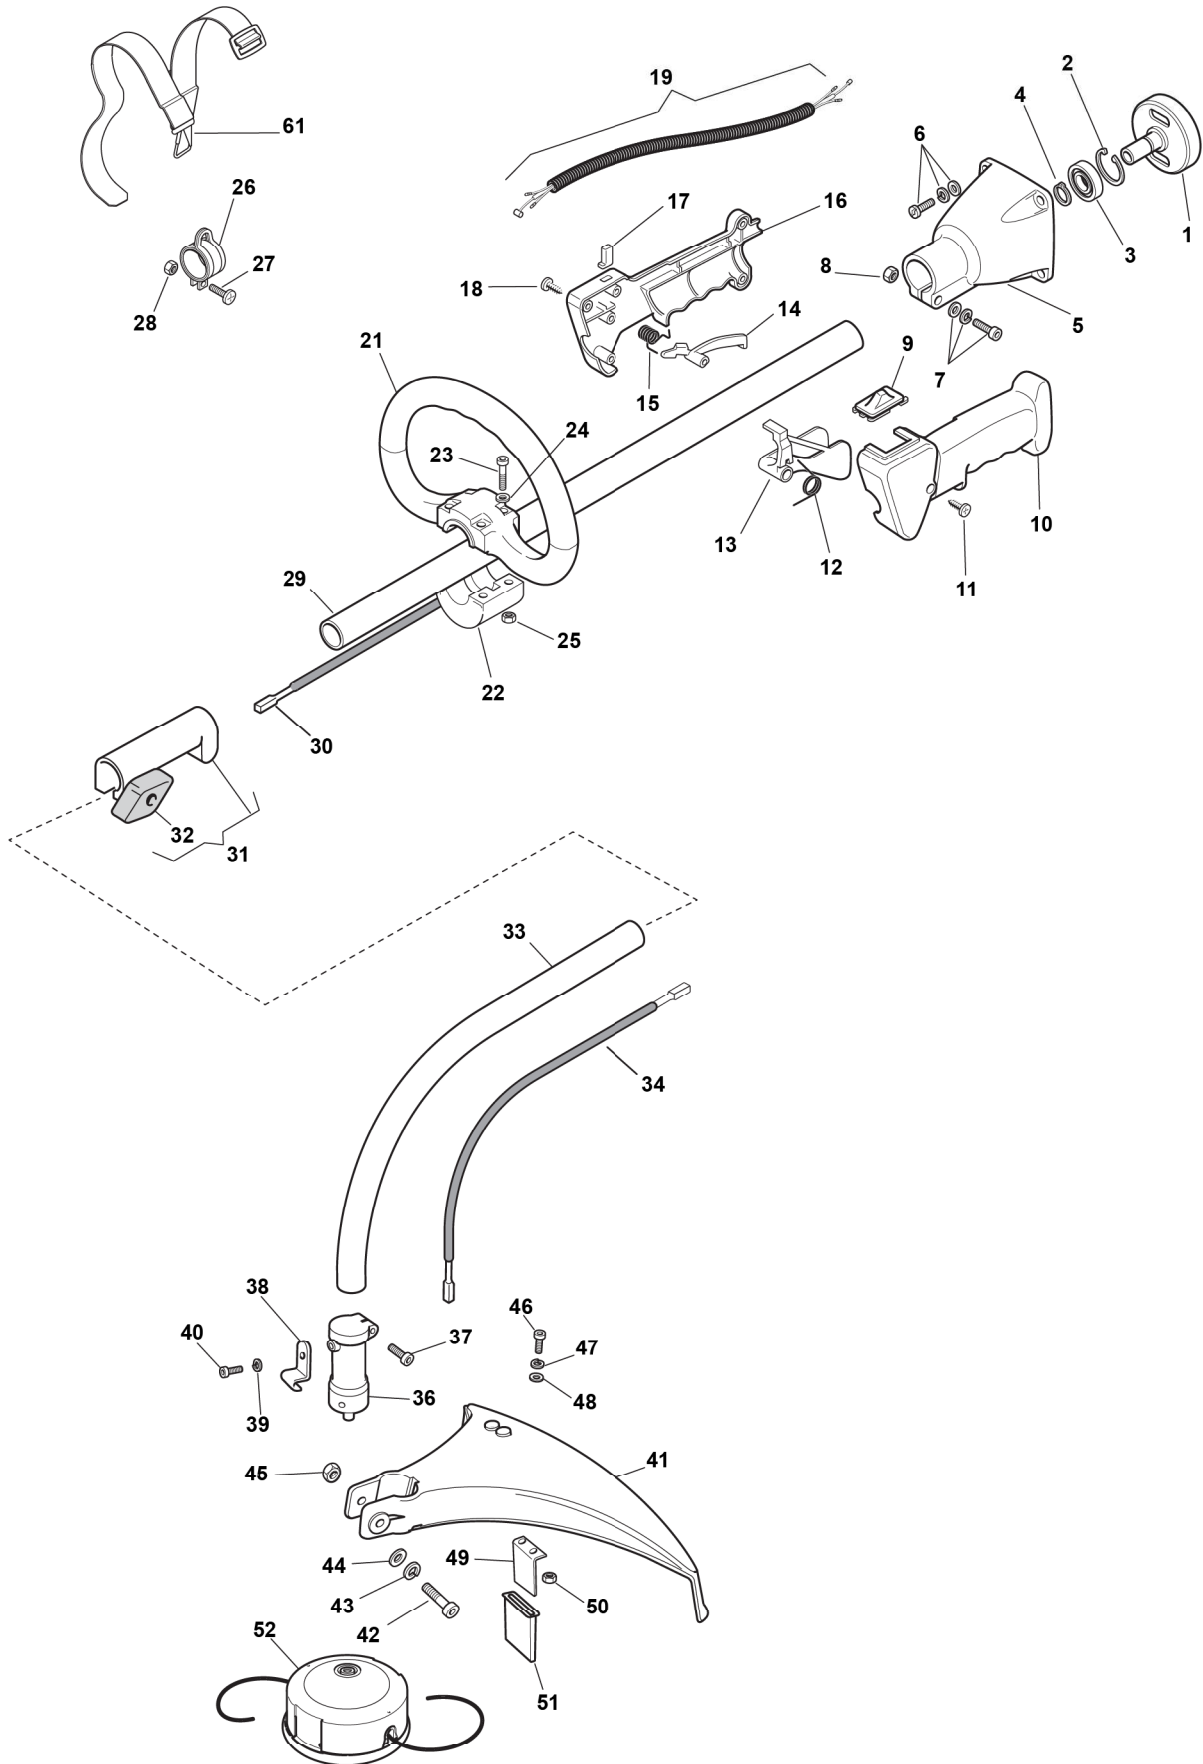

2007
223.0
1 / 2