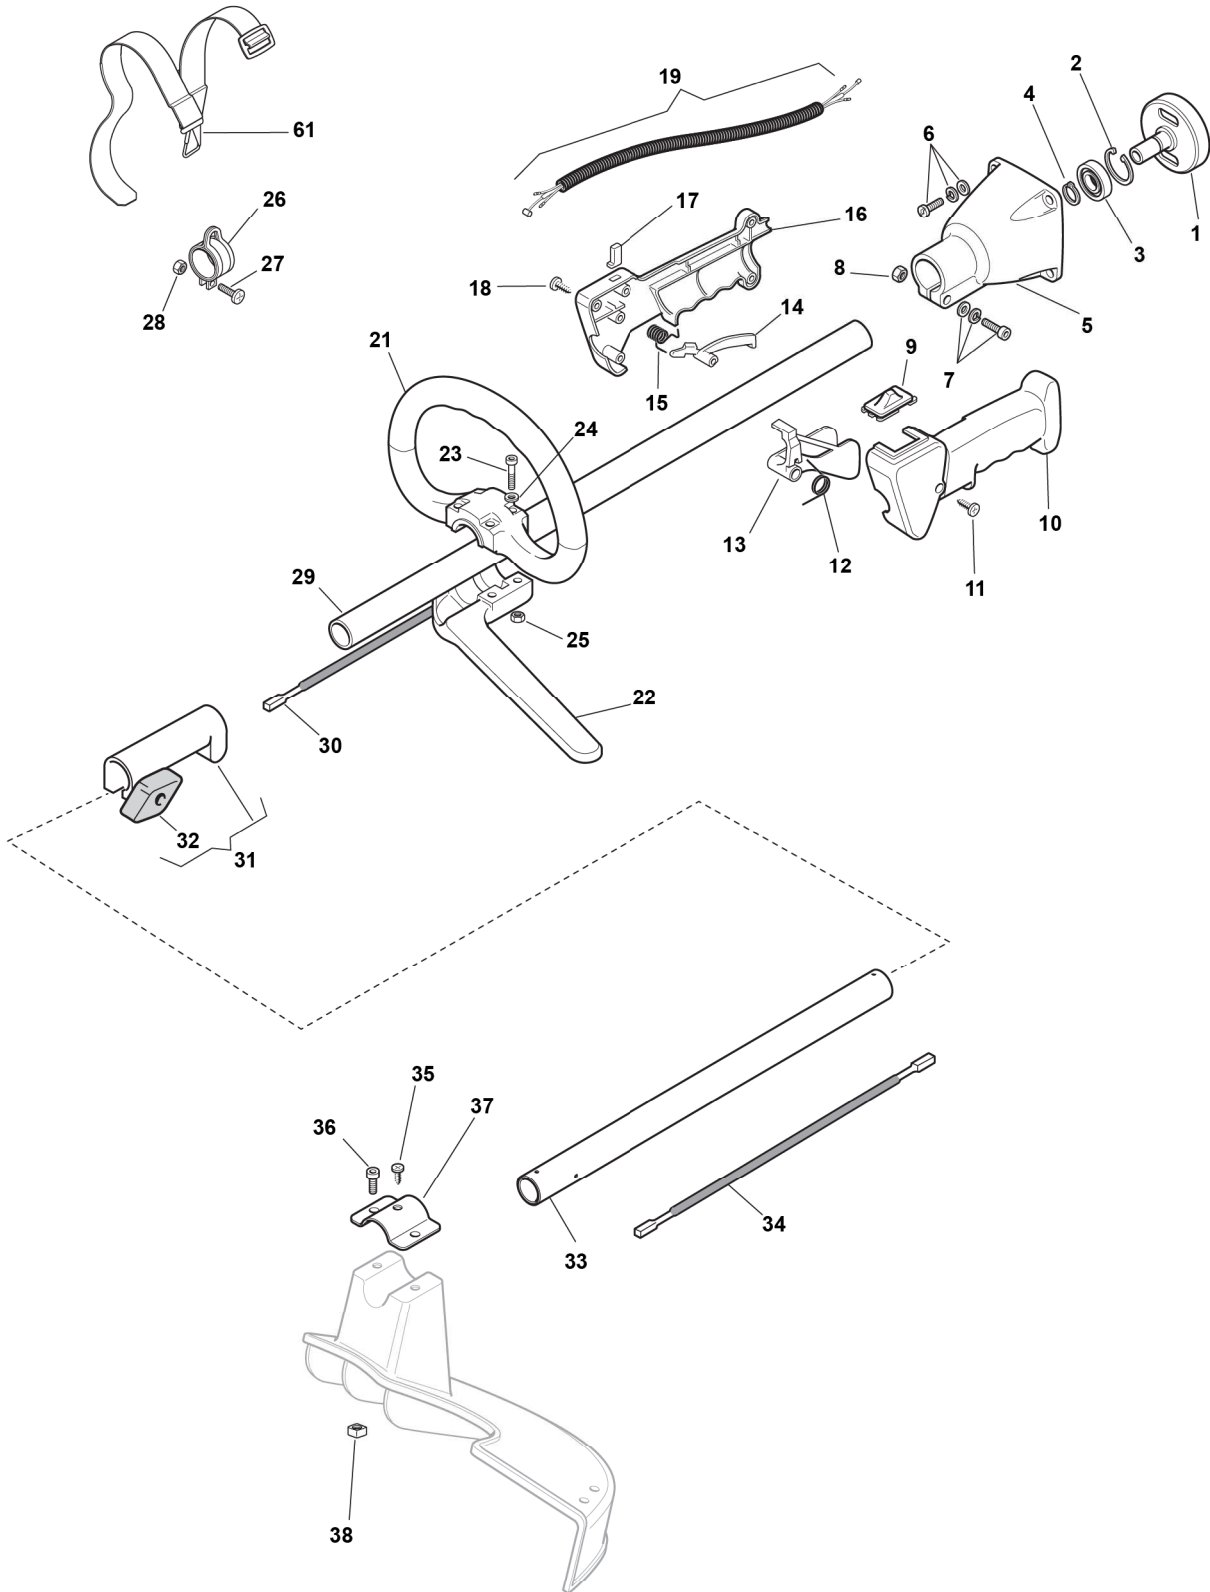

<b>TR</b>	<b>TB</b>		<b>BJ</b>		
25J	25	25CX	250	250D	250DJ

2007
<b>223b.0</b>
1 / 2

N.	CODE	Q.TY	DESCRIZIONE	DESCRIPTION	DESCRIPTION	BESCHREIBUNG	REMARKS
1	6981208	1	CAMPANA FRIZIONE	CLUTCH DRUM	CLOCHE EMBRAYAGE	KUPPLUNGSGLOCKE	
2	6981271	1	ANELLO SEEGER	RING	CIRCLIP	RING	
3	6981256	1	CUSCINETTO	BEARING	ROUL. À BILLES	KUGELLAGER	
4	6981272	1	ANELLO SEEGER	RING	CIRCLIP	RING	
5	6981207	1	ASS.SUPPORTO TRASM.	SUPPORT TRASM.ASSY	ENS.SUPPORT TRANSM.	GETRIEBEPLATTFORM	
6	6981100	4	SET VITERIA	SCREWS SET	SET VISSERIE	SATZ SCHRAUBEN	
7	6981263	1	SET VITERIA	SCREWS SET	SET VISSERIE	SATZ SCHRAUBEN	
8	6981142	1	DADO	NUT	ECROU	MUTTER	
9	6981230	1	INTERRUPTORE STOP	STOP SWITCH	INTERRUPTEUR D'ARRÊT	STOP-SCHALTER	
10	6981231	1	IMPUGNATURA SINISTRA	LEFT HANDGRIP	BRANCHE GAU.	LINKE GRIFF	
11	6981269	2	VITE	SCREW	VIS	SCHRAUBE	
12	6981232	1	MOLLA LEVA ACCELERATORE	SPRING	RESSORT	FEDER GASHEBEL	
13	6981228	1	LEVA ACCELERATORE	THROTTLE LEVER	LEVIER ACCÉLÉRATEUR	GASHEBEL	
14	6981229	1	LEVA DI SICUREZZA	SAFETY LEVER	LEVIER DE SÉCURITÉ	SICHERHEITSHEBEL	
15	6981226	1	MOLLA LEVA DI SICUREZZA	SPRING	RESSORT	FEDER SICHERHEITSHEBEL	
16	6981225	1	IMPUGNATURA DESTRA	RIGHT HANDGRIP	BRANCHE DRO.	RECHTE GRIFF	
17	6981227	1	PULSANTE	BUTTON	BOUTON	KNOPF	
18	6981149	4	VITE	SCREW	VIS	SCHRAUBE	
19	6981233	1	ASS. CAVI + GUAINA	CABLES ASS.Y + SHEATH	CÂBLE AVEC GAINÉ	KABEL MIT MANTEL	
21	6981234	1	IMPUGNATURA ANTERIORE	FRONT HANDLE	POIGNÉE AVANT	HANDGRIFF VORNE	
22	6981235	1	ASS.BARRIER	BARRIER PIPE ASSY	ENS. BARRIER	SPERRROHREINHEIT	
23	6981282	4	VITE	SCREW	VIS	SCHRAUBE	
24	6981274	4	RONDELLA	WASHER	RONDELLE	UNTERLEGSSCHEIBE	
25	6981141	4	DADO	NUT	ECROU	MUTTER	
26	6981209	1	SUPPORTO BRETTELE	HARNESS SUPPORT	SUPPORT HARNAIS	GURTZEUGHALTER	
27	6981145	1	VITE	SCREW	VIS	SCHRAUBE	
28	6981141	1	DADO	NUT	ECROU	MUTTER	
29	6981291	1	ASS. TUBO TRASMISS.	TRANSMISSION PIPE ASS.Y	ENS.TUBE TRANSM.	SET ROHR PULSE	
30	6981312	1	ASS. ALBERO TRASMISSIONE	TRANSMISSION SHAFT ASS.Y	ENS.ARBRE TRANSM.	SET ANTRIEBSWELLE	
31	6981309	1	ASS. GIUNTO	JOINT CHAIR ASS'Y	ENS.JONCTION ARBRE TRANS.	KUPPLUNGSTEIL	
32	6981290	1	MANOPOLA	KNOB	POIGNEE	KNOPF	
33	6981292	1	ASS. TUBO TRASMISS.	TRANSMISSION PIPE ASS.Y	ENS.TUBE TRANSM.	SET ROHR PULSE	
34	6981312	1	ASS. ALBERO TRASMISSIONE	TRANSMISSION SHAFT ASS.Y	ENS.ARBRE TRANSM.	SET ANTRIEBSWELLE	
35	6981268	1	VITE	SCREW	VIS	SCHRAUBE	
36	6981260	2	VITE	SCREW	VIS	SCHRAUBE	
37	6981212	1	STAFFA	BRACKET	ETRIER	BRIDE	
38	6981213	2	DADO	NUT	ECROU	MUTTER	
61	6981210	1	BRETELLA	BRACE	BRETTELE	GURTZEUG	