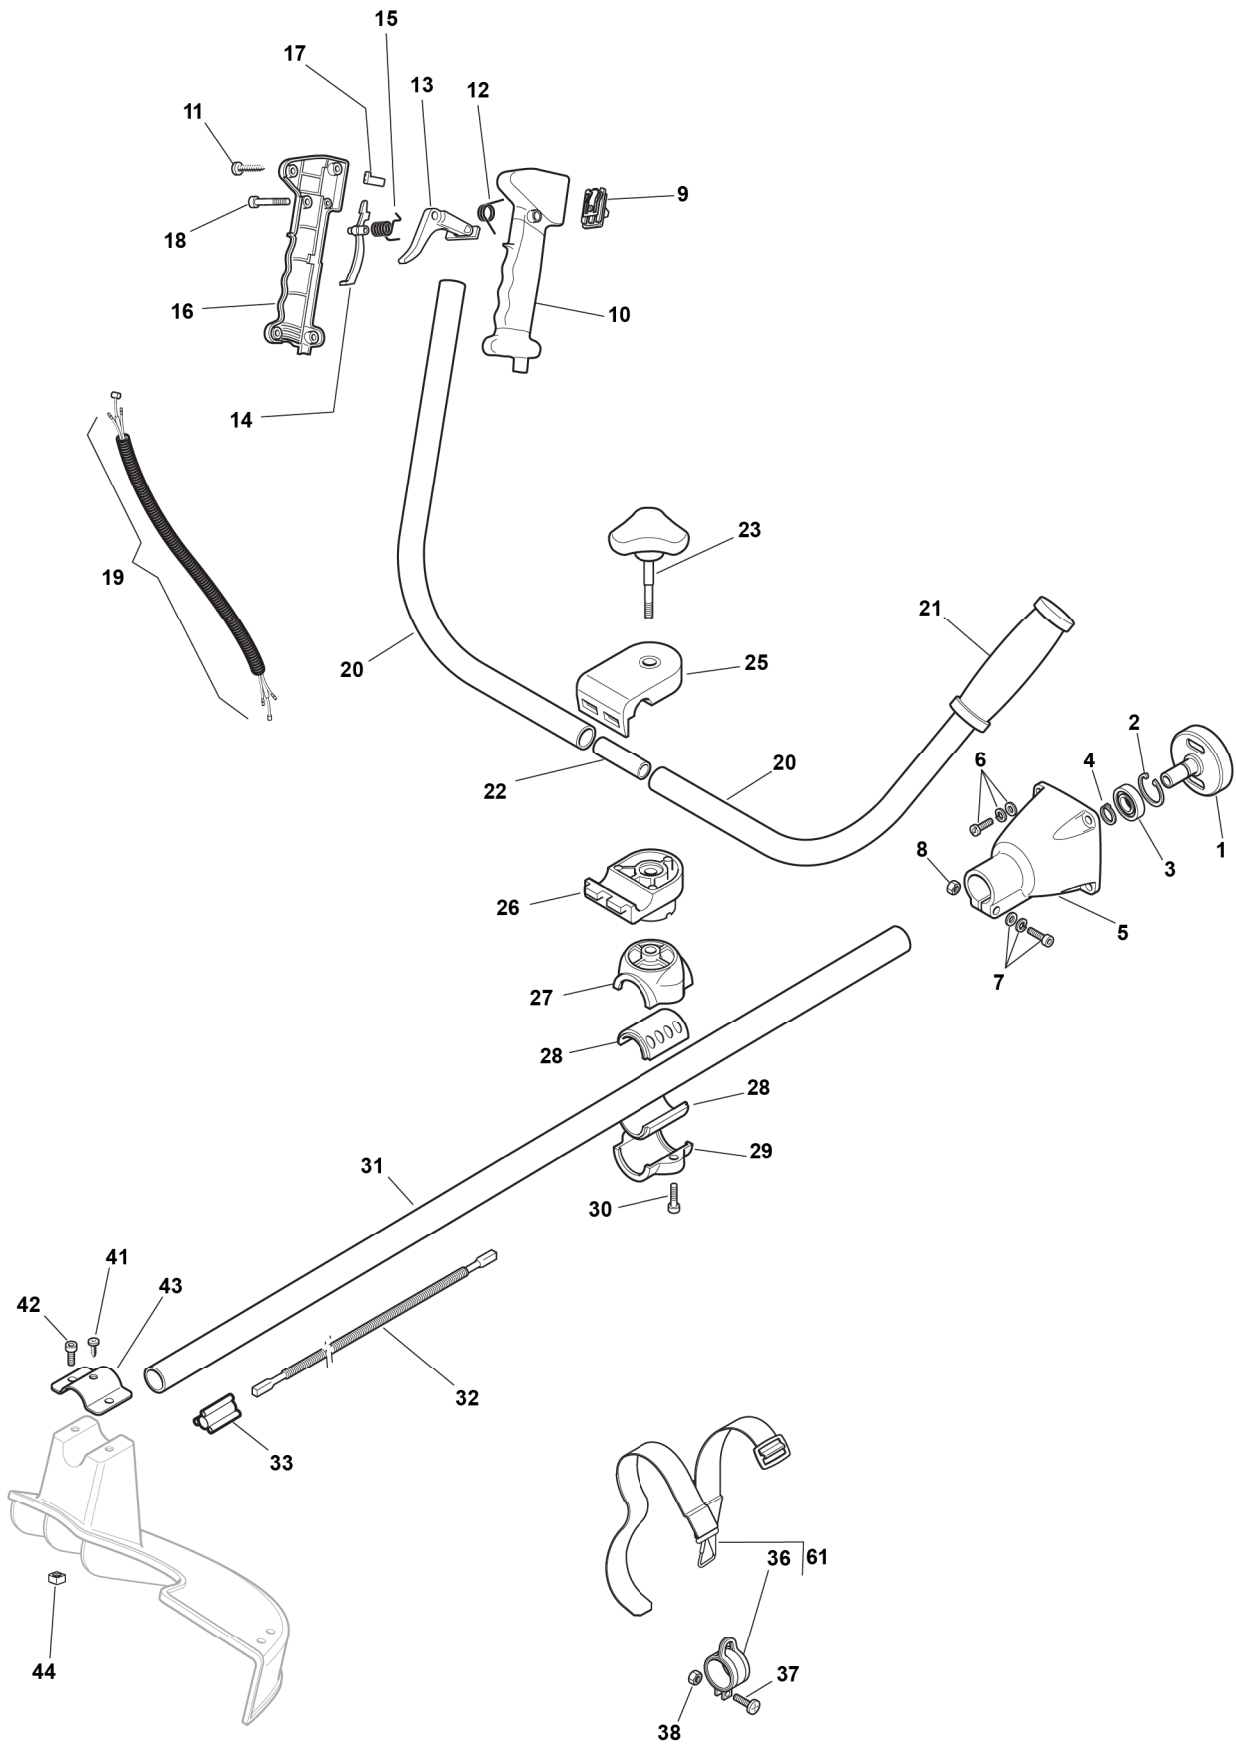

2007
223c.0
1 / 2