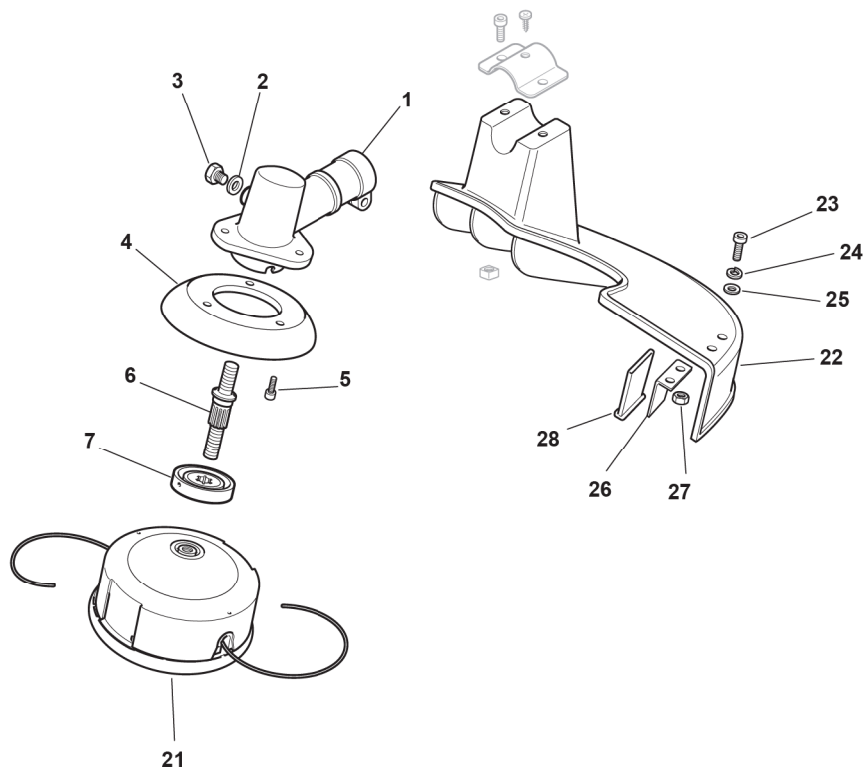

TR	TB		BJ		
25J	25	25CX	250	250D	250DJ

2007
224.0
1 / 2