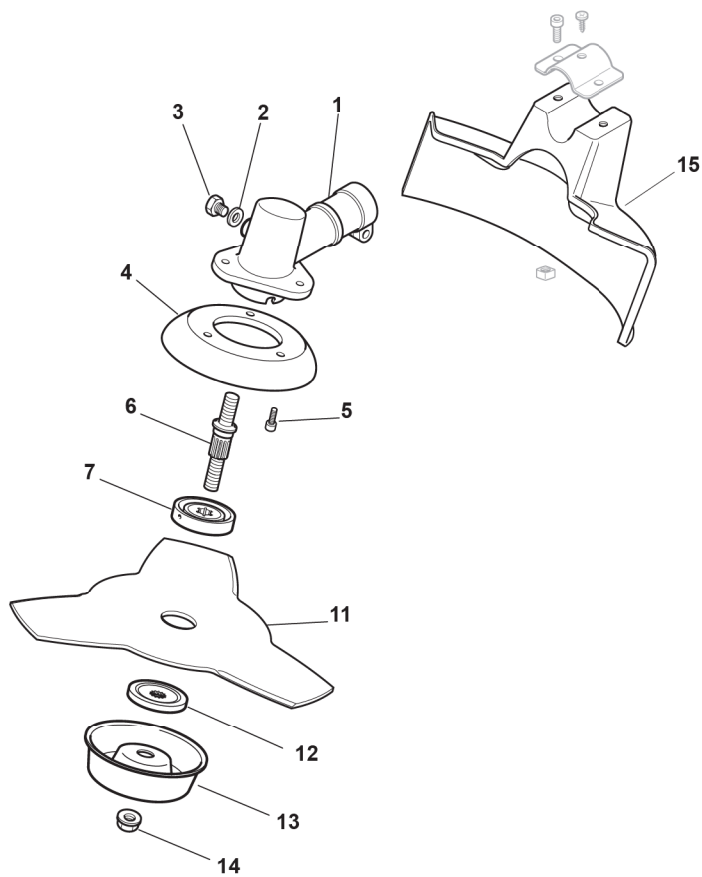

TR	TB		BJ		
25J	25	25CX	250	250D	250DJ

2007
224.0
1 / 2