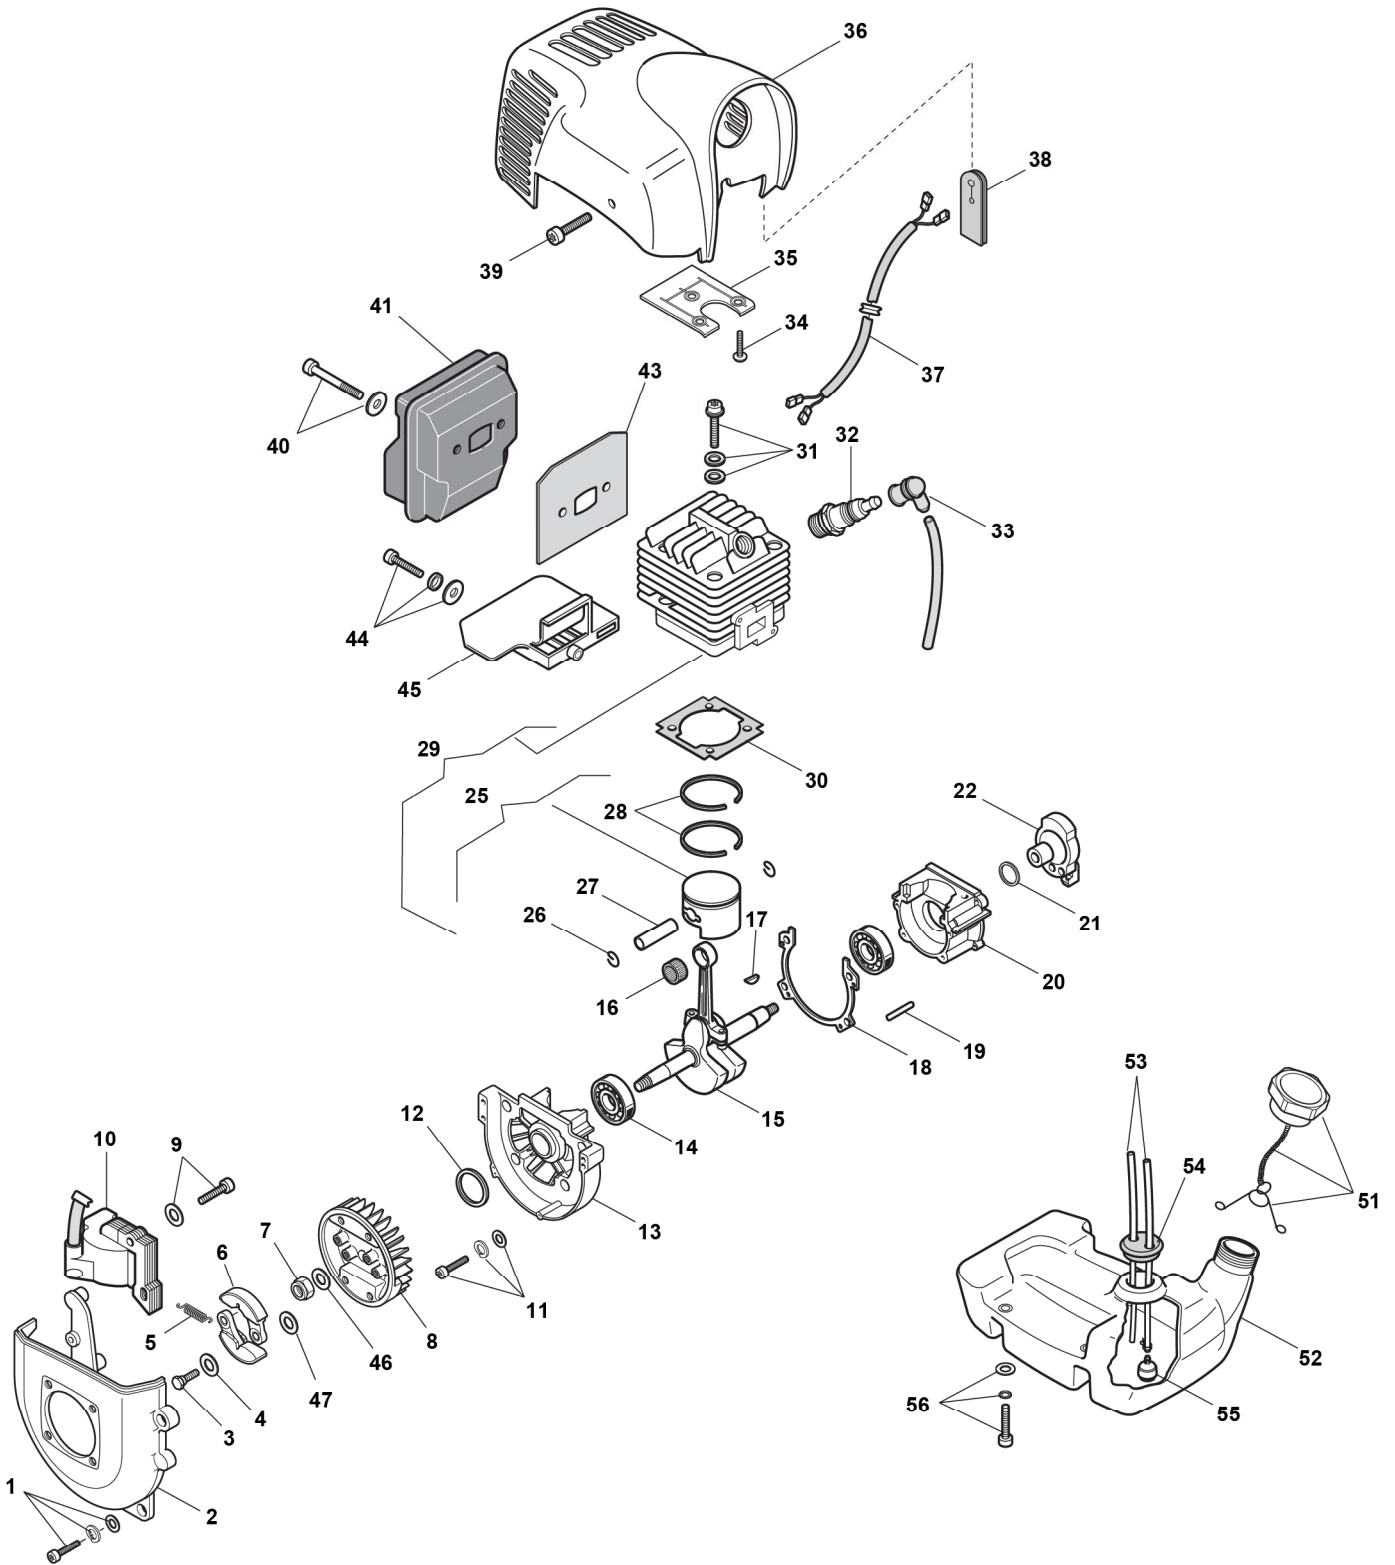

TR		TB		BJ	
25J	25	25CX	250	250D	250DJ

2007
221.0
1 / 2