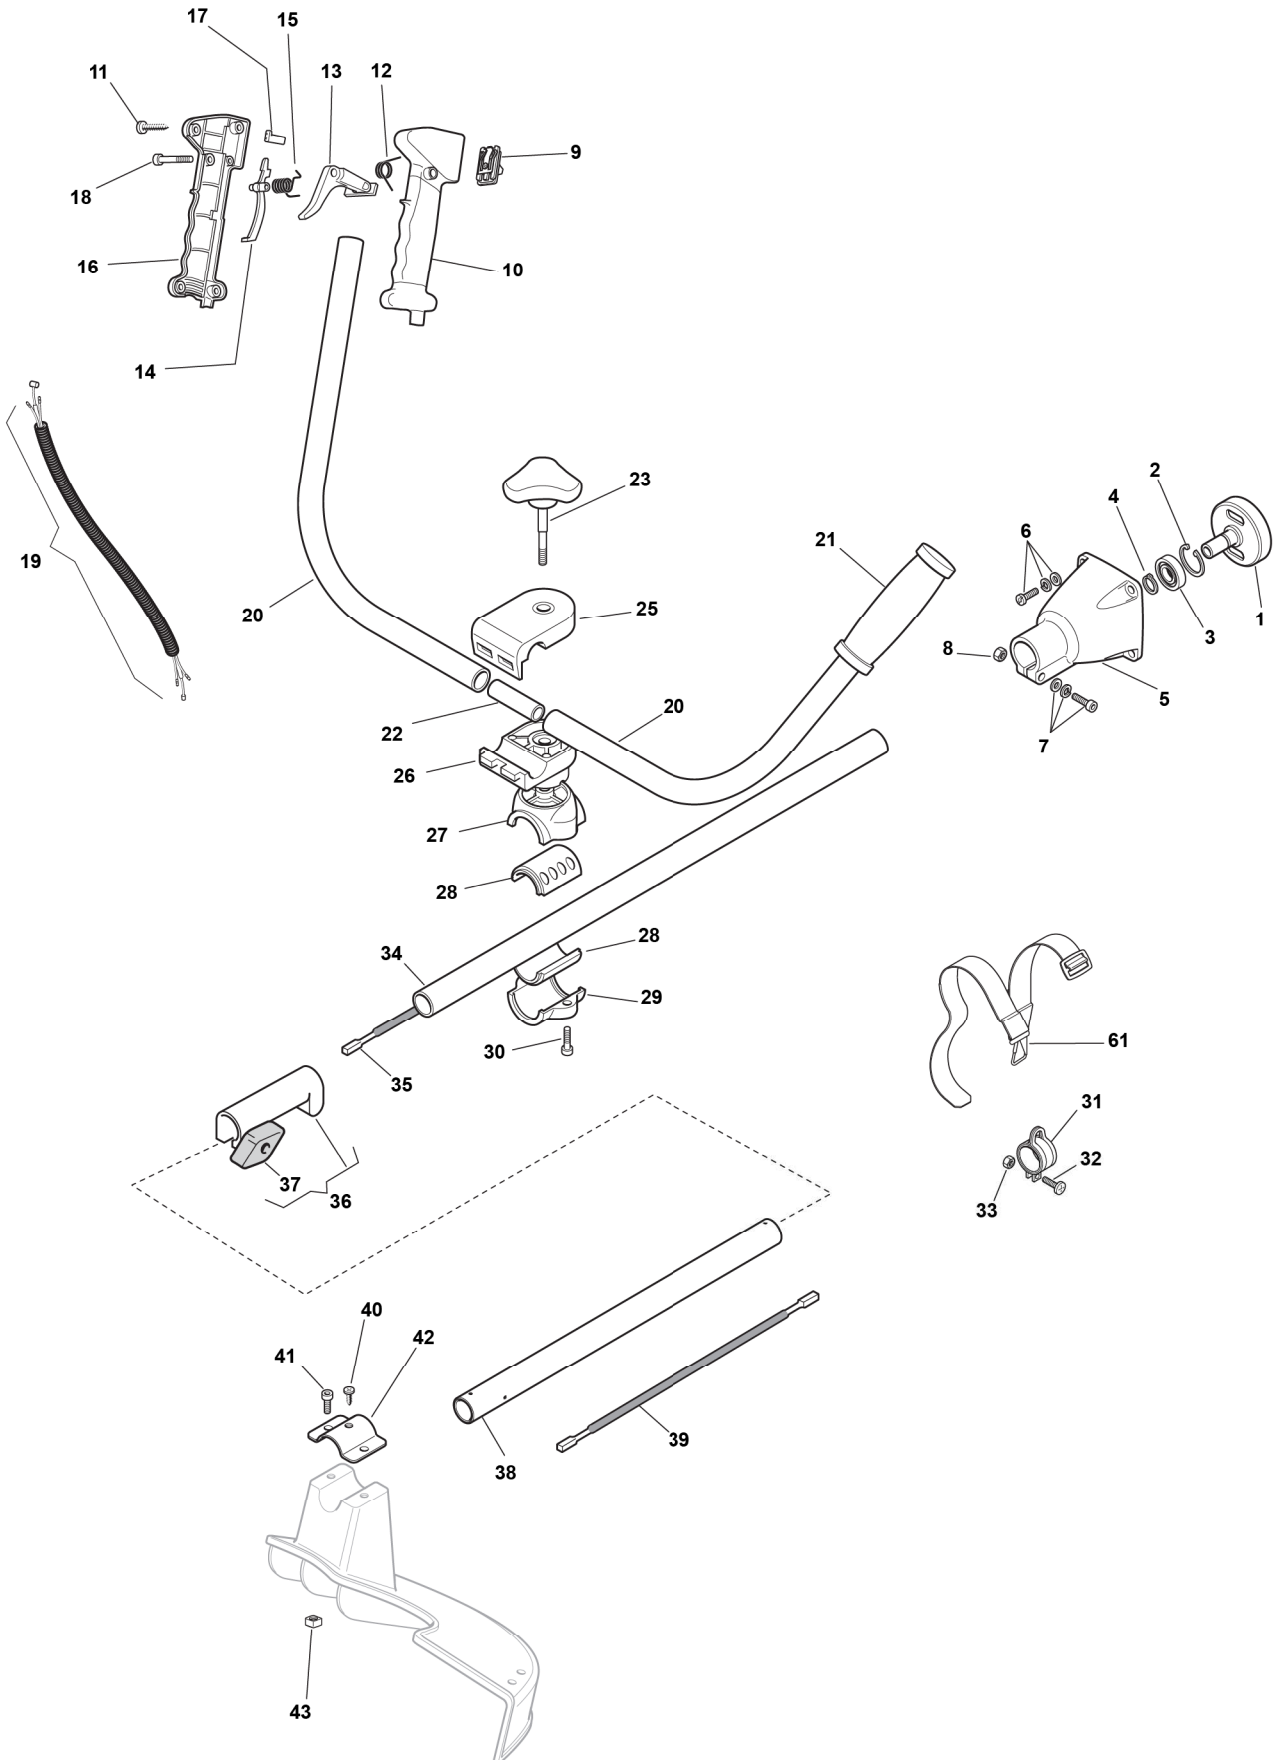

2007
223d.0
1 / 2