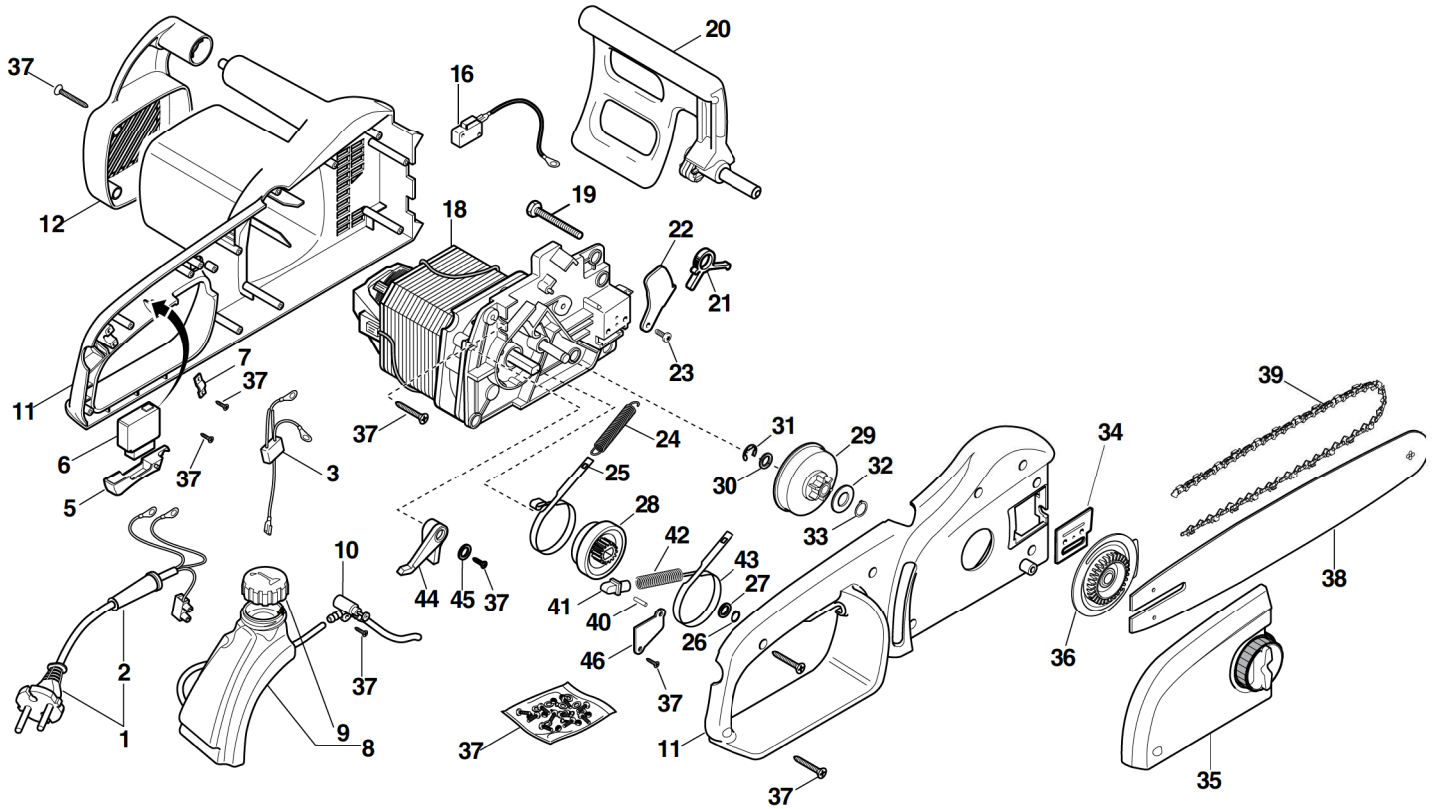

ES 150 Q

ES 150 Q-tens

2009

ES002.0

1 / 2

POS.	CODE	Q.TY	DESCRIZIONE	DESCRIPTION	DESCRIPTION	BESCHREIBUNG	REMARKS
1	6980500	1	ASS. CAVO ALIMENTAZIONE	POWER CORD ASSY	ENS. CÂBLE ALIM.	SATZ NETZKABEL	
2	6980501	1	PASSACAVO ALIMENTAZIONE	CORD PROTECTOR	PASSE-CÂBLE ALIM.	LIPPKLAMPE VERSORGUNG	
3	6980539	1	CONDENSATORE	CONDENSER	CONDENSATEUR	KONDENSATOR	
5	6980502	1	LEVA COMANDO INTERRUPTORE	SWITCH LEVER	LEVIER COMMANDE INTERRUPT.	SCHALTERHEBEL	
6	6980503	1	INTERRUPTORE	SWITCH	INTERRUPTEUR	SCHALTER	
7	6980504	1	STAFFA BLOCCA CAVO ALIM.	BRACKET	BRIDE DE BLOCAGE CÂBLE ALIM.	KLEMMBÜGEL NETZKABEL	
8	6980505	1	ASS. SERBATOIO OLIO	OIL TANK	RÉSERVOIR HUILE	SATZ ÖLTANK	
9	6980506	1	ASS. TAPPO OLIO	TANK CAP	BOUCHON HUILE	SATZ ÖLSTOPFEN	
10	6980507	1	ASS. POMPA OLIO	OIL PUMP	POMPE À HUILE	SATZ ÖLPUMPE	
11	183109503/0	1	ASS. IMPUGNATURA GIALLO	HANDLE ASSY YELLOW	ENS. POIGNÉE JAUNE	SATZ GELBER GRIFF	
-	183109504/0	1	ASS. IMPUGNATURA ROSSO	HANDLE ASSY RED	ENS. POIGNÉE ROUGE	SATZ ROTER GRIFF	