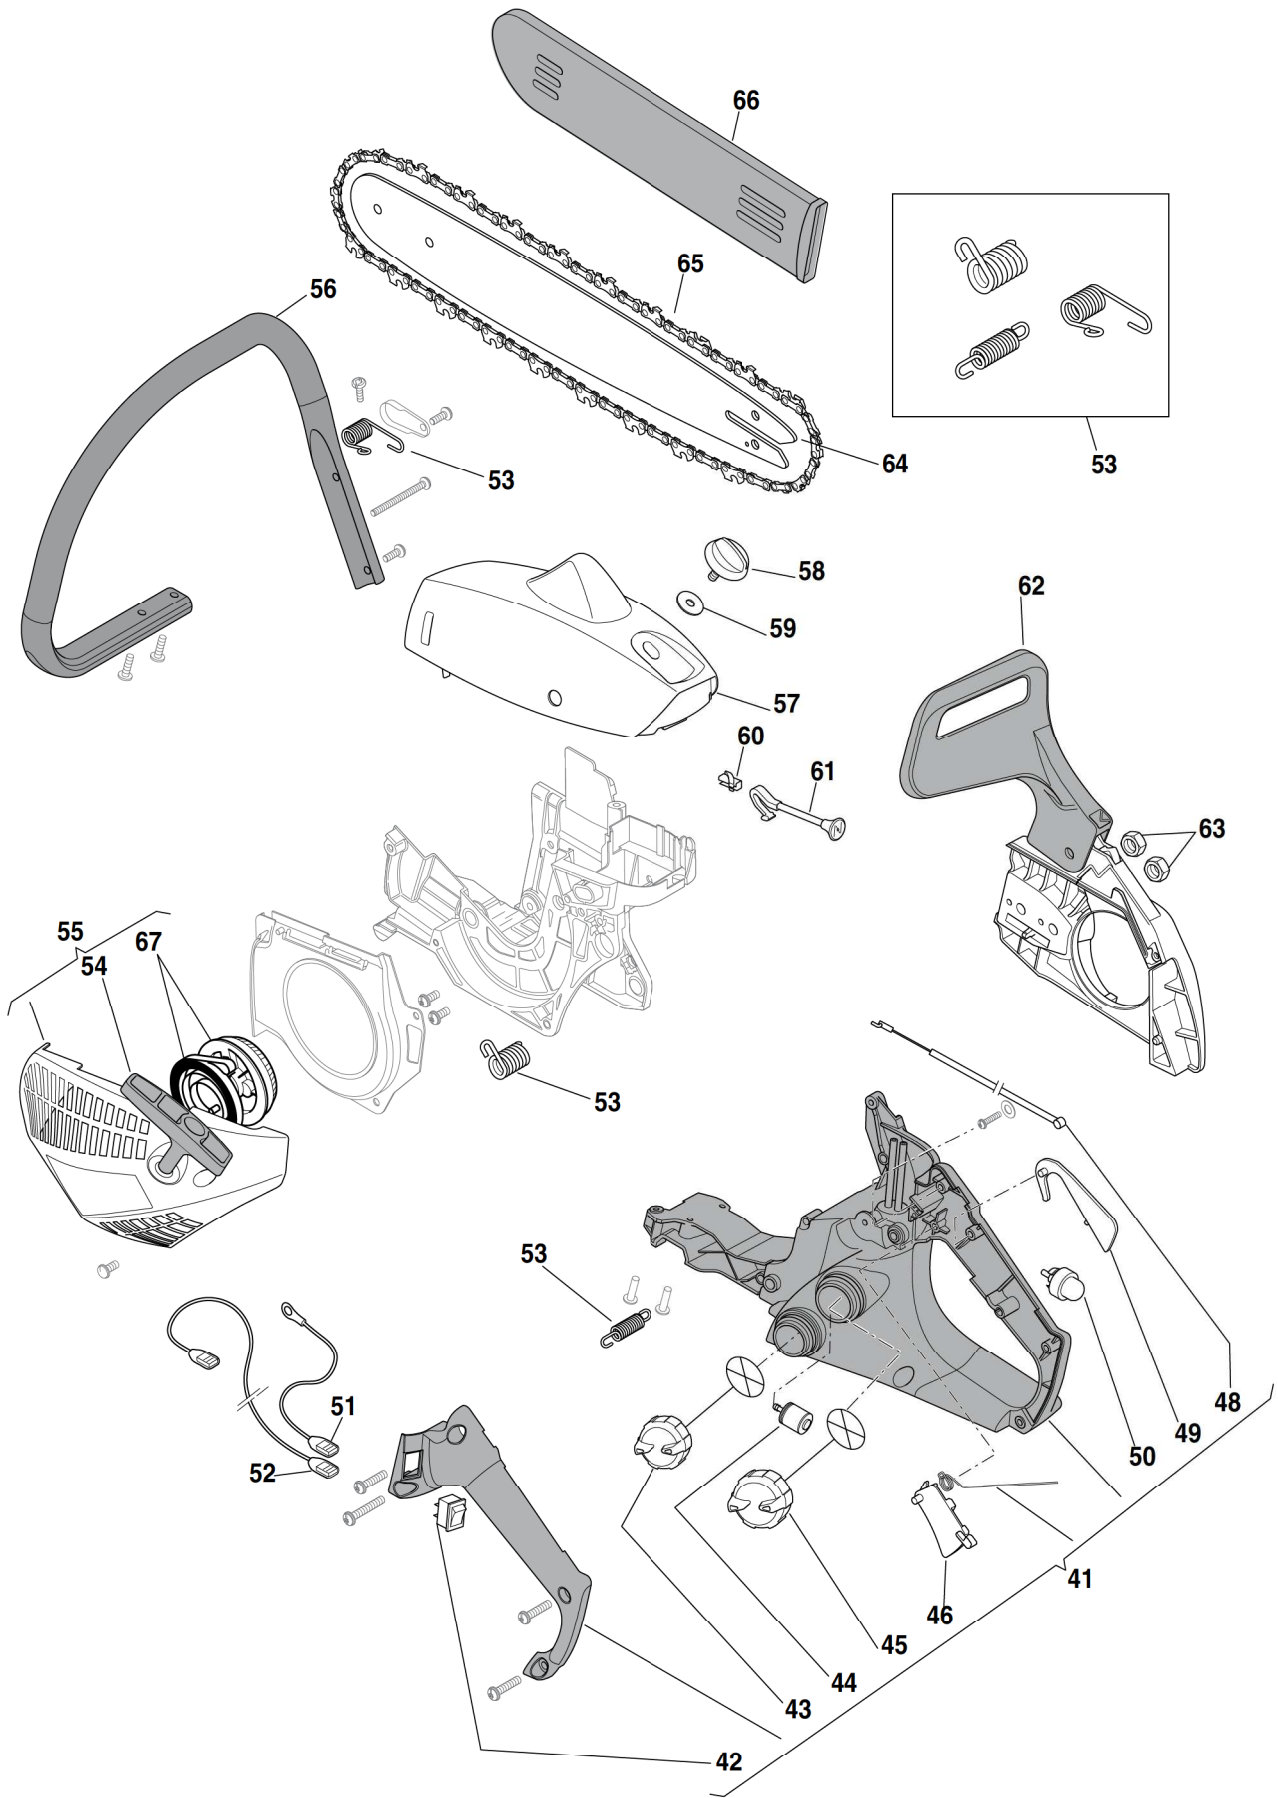

POS.	CODE	Q.TY	DESCRIZIONE	DESCRIPTION	DESCRIPTION	BESCHREIBUNG	REMARKS
1	183878032/0	4	VITE	SCREW	VIS	SCHRAUBE	.
2	183070002/0	1	ASS. CILINDRO - PISTONE	CYLINDER PISTOR ASSY	ENS.CYLINDRE-PISTON	SET ZYLINDER-KOLBEN	.
3	183590002/0	1	ASS. PISTONE	PISTON ASSY	ENS.PISTON	SET KOLBEN	.
4	183303509/0	1	FASCIA ELASTICA	PISTON RING	COLLIER ÉLASTIQUE	KOLBENRING	.
5	183275300/0	1	SHORT BLOCK MOTORE	SHORT BLOCK ENGINE	SHORT BLOCK MOTEUR	SHORT BLOCK MOTOR	.
6	119035154/0	1	ANELLO DI TENUTA	SEAL RING	ANNEAU DE TENUE	DICHTRING	.
7	119035155/0	1	ANELLO DI TENUTA	SEAL RING	ANNEAU DE TENUE	DICHTRING	.
8	123878031/0	2	VITE BARRA	SCREW	VIS GUIDE TE M8X35	SCHRAUBE STANGE	.
9	183303508/0	1	KIT GUARNIZIONI CILINDRO	CILYNDER GASKET ASSY	ENS. JOINT CYLINDRE	SATZ. ZYLINDER-DICHTUNG	.
10	123652504/0	2	RONDELLA	WASHER	RONDELLE	UNTERLEGSCHIEBE	.
11	123235002/0	1	GABBIA A RULLI	NEEDLE BEARING	CAGE ROULEMENTS	WALZENKÄFIG	.
12	2432040	2	DADO	NUT	ECROU	MUTTER	.
13	123140056/0	1	DEFLETTORE	DEFLECTOR	DEFLECTEUR	ABWEISER	.
14	183740001/0	1	ASS. SILENZIATORE	MUFFLER ASSY	SILENCIEUX	SET SCHALLDÄMPFER	.
15	123878028/0	1	VITE	SCREW	VIS	SCHRAUBE	.
16	123044003/0	1	BOBINA ELETTRONICA	ELECTRONIC COIL	BOBINE ÉLECTRONIQUE	ELEKTRONIKSPULE	.
17	183880003/0	1	ASS. VOLANO MAGNETE	FLYWHEEL ASSY	VOLANT AIMANT	SCHWUNGRAD MAGNET	.
18	112154200/0	1	DADO	NUT	ECROU	MUTTER	.
19	123072000/0	1	LINGUETTA PER VOLANO	FLYWHEEL KEY	LANGUETTE POUR VOLANT	LASCHE F. SCHWUNGRAD	.
20	23051000/0	1	CANDELA	SPARK PLUG	BOUGIE	ZÜNDKERZE	.
21	123073504/0	1	COLLETTORE ASPIRAZIONE	INTAKE MANIFOLD	COLLECTEUR D'ASPIRATION	KOLLEKTOR ANSAUGUNG	.
22	123054017/0	1	CARBURATORE	CARBURETTOR	CARBURATEUR	VERGASER	.
23	123073505/0	1	COLLETTORE FILTRO ARIA	INTAKE MANIFOLD ASSY	COLLECTEUR AIR	LUFTKOLLEKTOR	.
24	123878019/0	2	VITE	SCREW	VIS	SCHRAUBE	.
25	123220004/0	1	FILTRO ARIA	AIR FILTER	FILTRE À AIR	LUFTFILTER	.
26	123878033/0	4	VITE	SCREW	VIS	SCHRAUBE	.
27	183594504/0	1	ASS. POMPA OLIO	OIL PUMP	POMPE À HUILE	SATZ ÖLPUMPE	.
28	123878030/0	1	VITE SENZA FINE	WORM	VIS SANS FIN	ENDLOSSCHRAUBE	.
29	123235001/0	1	GABBIA A RULLI	NEEDLE BEARING	CAGE ROULEMENTS	SATZ FEDER WALZENKÄFIG	.
30	123050004/0	1	ASS. CAMPANA FRIZIONE	CLUTCH DRUM	CLOCHE EMBRAYAGE	SET KUPPLUNG	.
31	123657008/0	1	RONDELLA	WASHER	RONDELLE	UNTERLEGSCHIEBE	.
32	183215002/0	1	ASS. FRIZIONE	CLUTCH ASS.Y	FRICTION	SET KUPPLUNG	.
33	183303510/0	1	FERMACATENA	CHAIN GUARD	BUTÉE CHAÎNE	KETTENSTOP	.
33	3657050	1	TERMINALE FILO BOBINA	SPARK PLUG SPRING	BORNE FIL BOBINE	ENDE SPULENDRAHT	.
34	3748880	1	CAPPUCCIO CANDELA	SPARK PLUG COVER	CAPUCHON BOUGIE	ZÜNDKERZENKAPPE	.
35	123057004/0	1	CARTER MOTORE	CRANKASE	CARTER MOTEUR	MOTORABDECKUNG	.