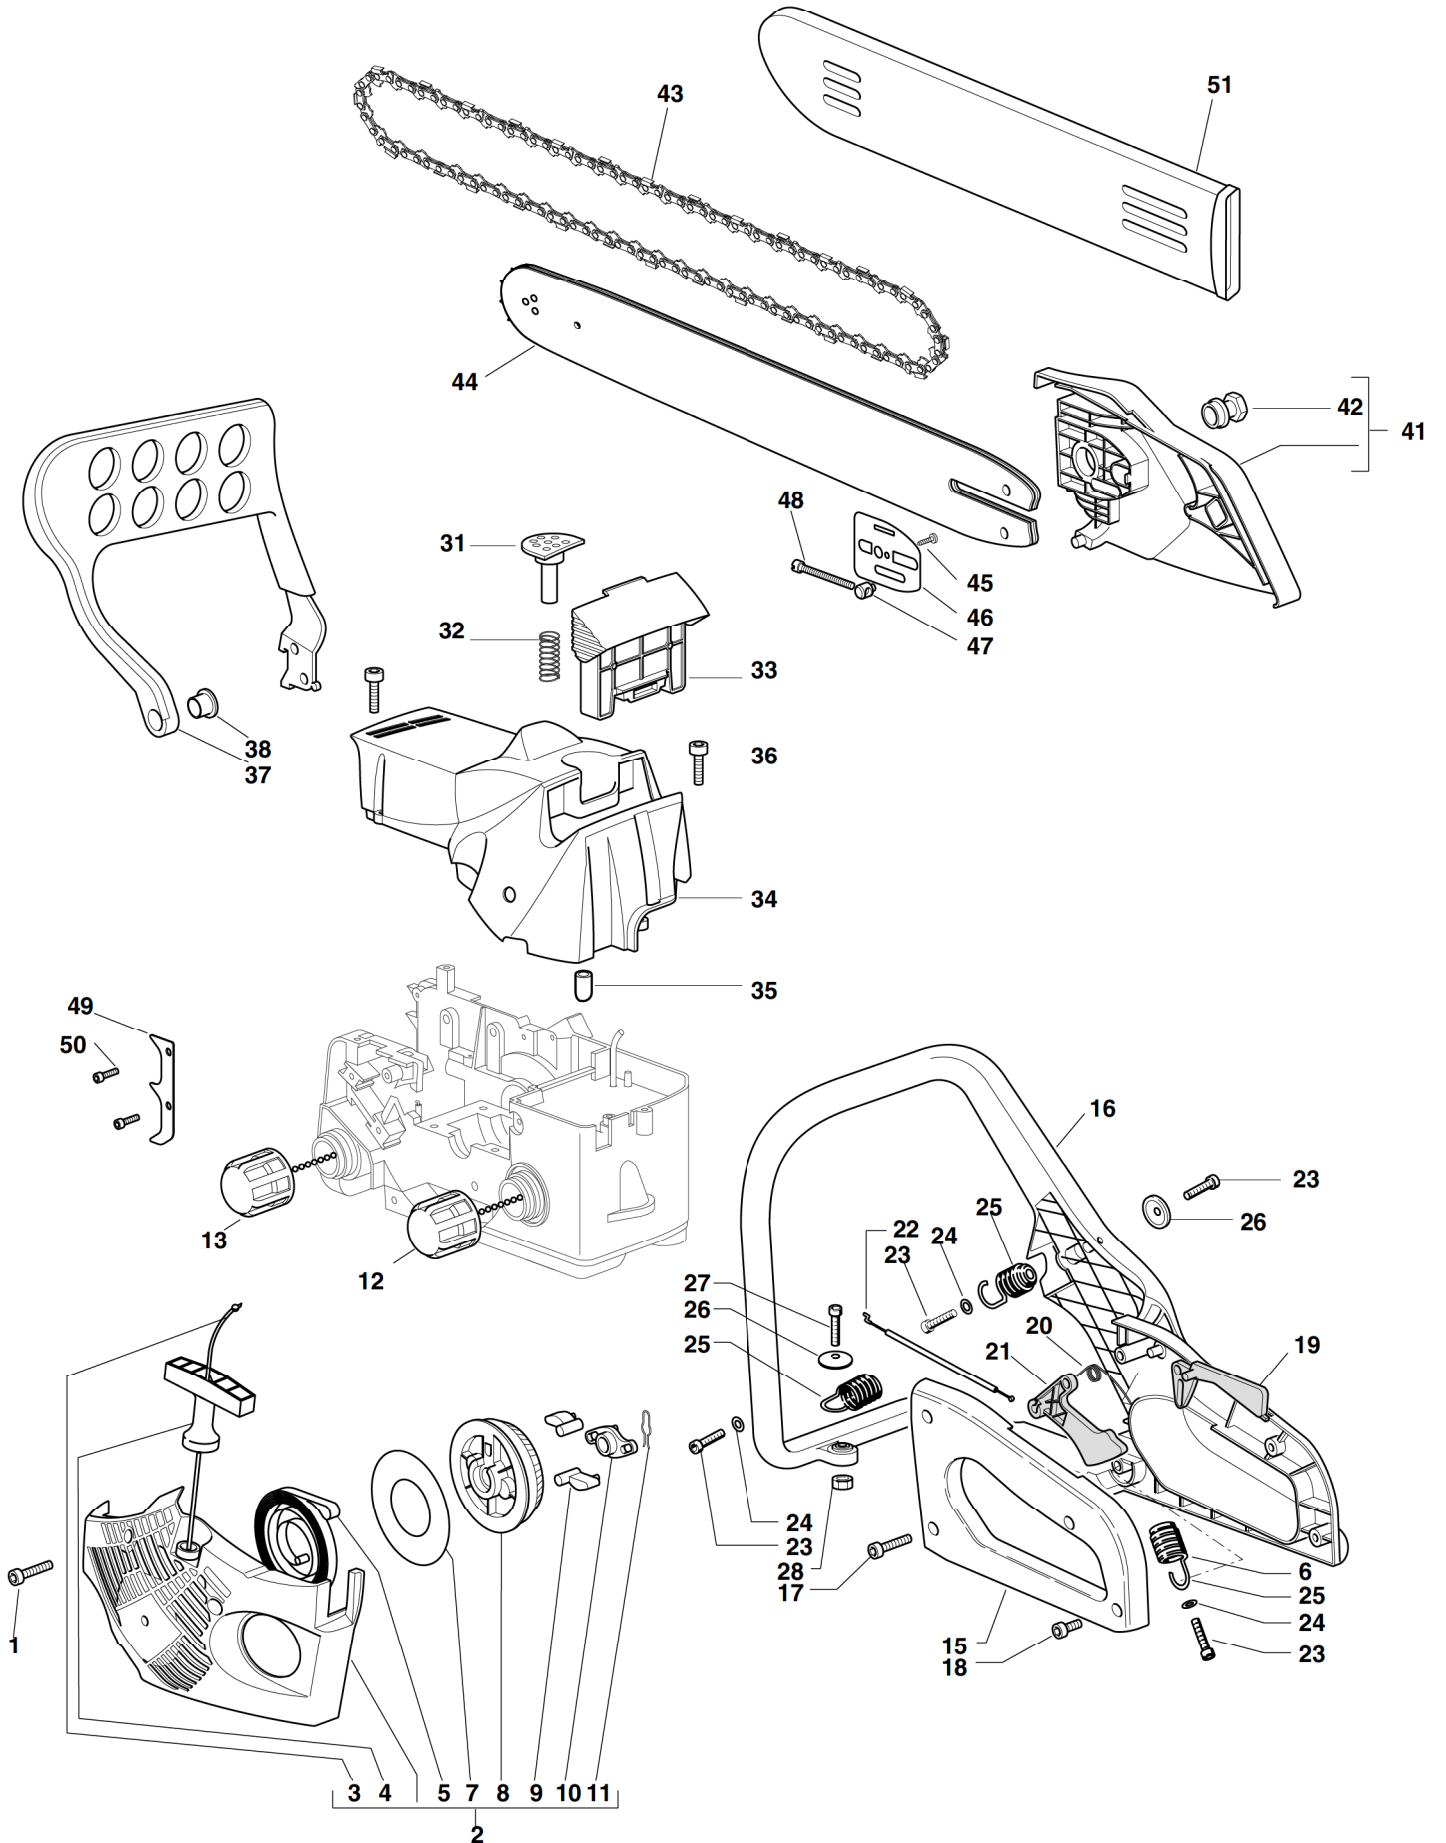

POS.	CODE	Q.TY	DESCRIZIONE	DESCRIPTION	DESCRIPTION	BESCHREIBUNG	REMARKS
44	23900110/0	1	BARRA GUIDA 14"	GUIDE BAR 14"	GUIDE-CHAÎNE 14"	KETTENSTEG 14"	14" 3/8" MINI .050" (1.3 MM)
-	23900111/0	1	BARRA GUIDA 16"	GUIDE BAR 16"	GUIDE-CHAÎNE 16"	KETTENSTEG 16"	16" 3/8" MINI .050" (1.3 MM)
45	2123060	1	VITE	SCREW	VIS	SCHRAUBE	
46	23311002/0	1	LAMIERINO BASE BARRA	PLATE	PLAQUE BASE GUIDE	BLECH STANGENBASIS	
47	3641970	1	TASSELLO TENDICATENA	PLUG	GOUJON TENDEUR CHAÎNE	KETTENSANNER	
48	2653470	1	VITE TENDICATENA	SCREW	VIS TENSION CHAÎNE	KETTENSANNSCHRAU- BE	
49	23026000/0	1	ARPIONE	SPIKE	CLIQUET	SPERRKLINKE	
50	2123100	2	VITE	SCREW	VIS	SCHRAUBE	
51	4181297	1	COPRIBARRA 14"	CHAIN COVER 14"	PROTÈGE-GUIDE 14"	SCHW. STANGENABDE- CKUNG 14"	
-	4181307	1	COPRIBARRA 16"	CHAIN COVER 16"	PROTÈGE-GUIDE 16"	SCHW. STANGENABDE- CKUNG 16"