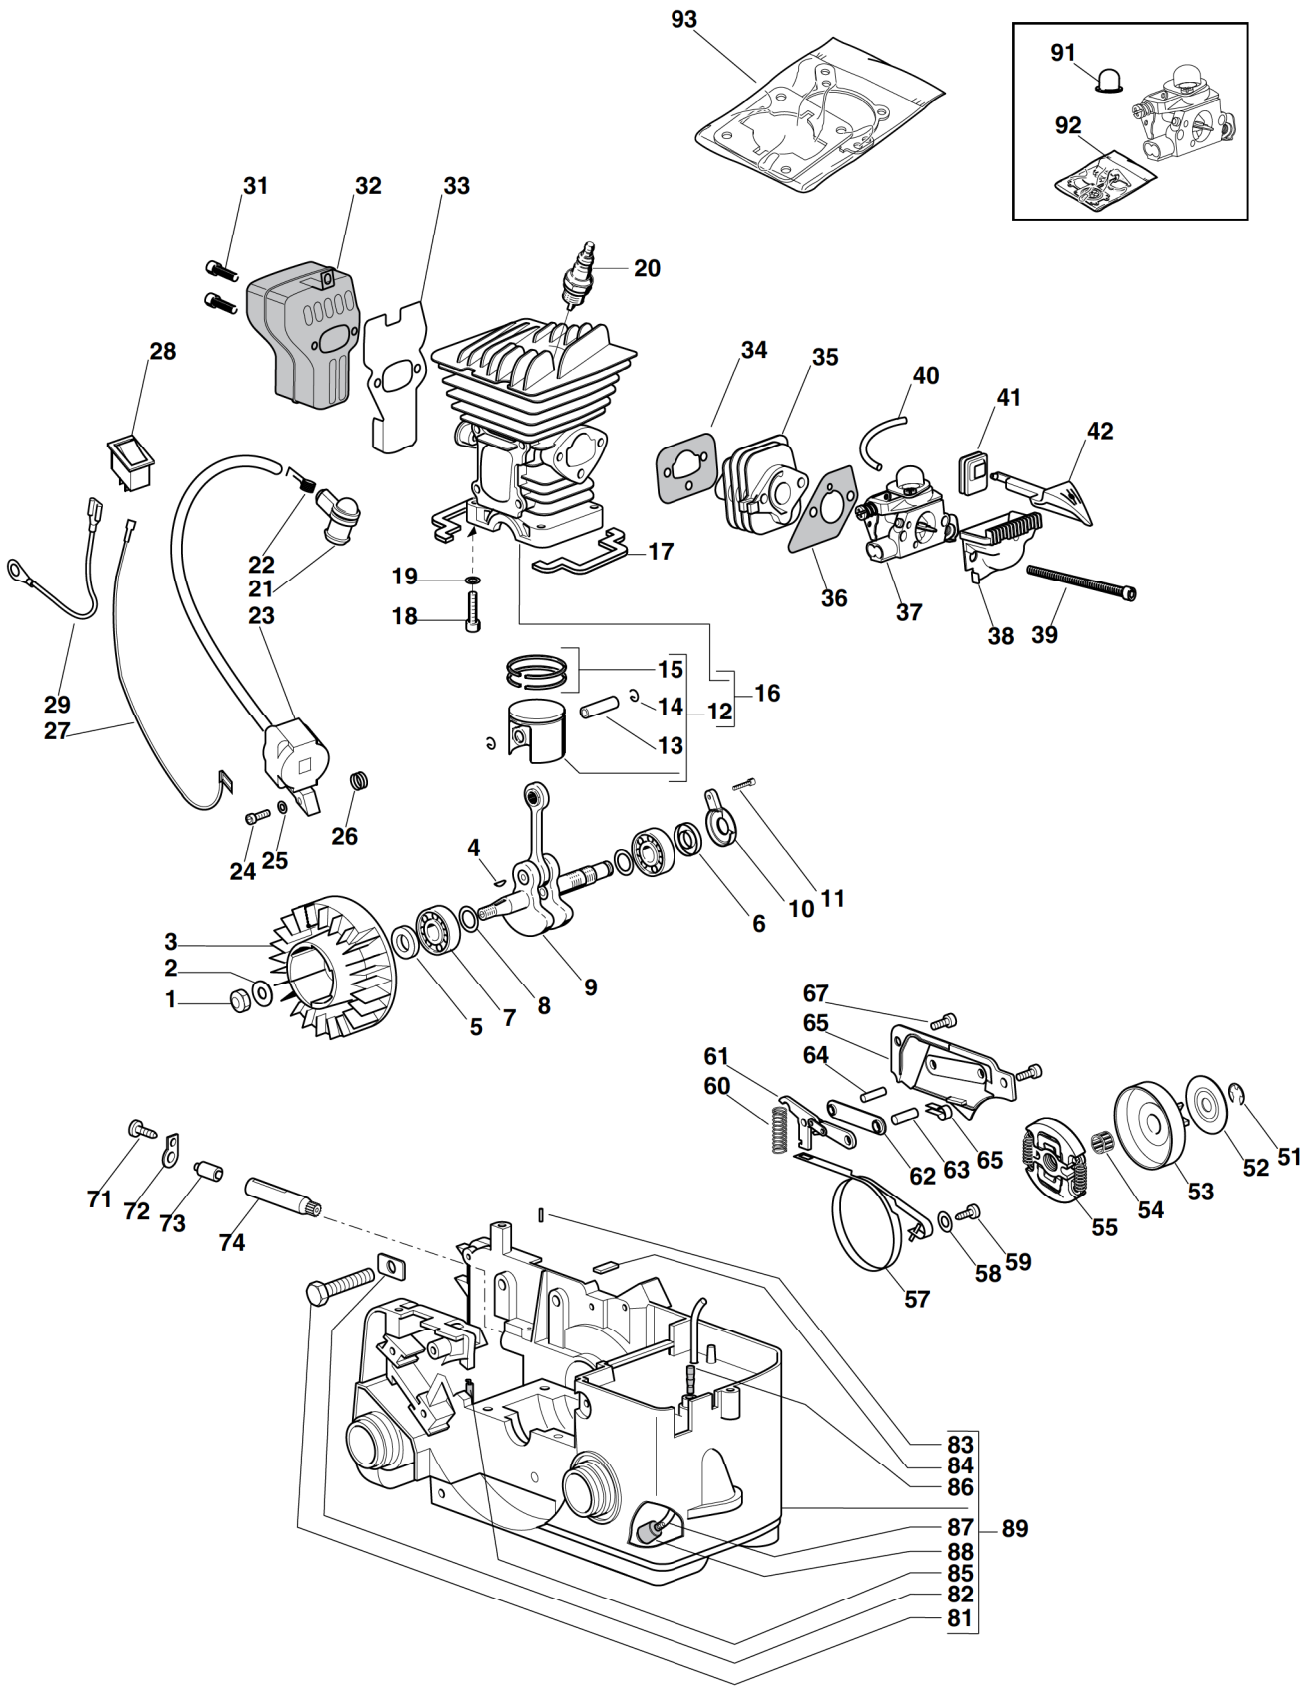

POS.	CODE	Q.TY	DESCRIZIONE	DESCRIPTION	DESCRIPTION	BESCHREIBUNG	REMARKS
1	2432050	1	DADO	NUT	ECROU	MUTTER	
2	2312080	1	RONDELLA	WASHER	RONDELLE	UNTERLEGSCHIEBE	
3	4541210/1	1	VOLANO MAGNETE	FLYWHEEL	VOLANT AIMANT	SCHWUNGRAD MAGNET	
4	3151010	1	LINGUETTA VOL.2,5X3,7X8,6 X 70	FLYWHEEL KEY	LANGUETTE VOLANT	LASCHE SCHWUNGRAD	
5	3121071	1	ANELLO DI TENUTA	SEAL RING	ANNEAU DE TENUE	DICHTRING	
6	3121072	1	ANELLO DI TENUTA	SEAL RING	ANNEAU DE TENUE	DICHTRING	
7	3112030	2	CUSCINETTO BANCO	NEEDLE BEARING 12X32X10	ROULEMENT BANC	LAGER	
8	3614480	2	RASAMENTO ALBERO MOTORE	WASHER	RONDELLE ARBRE MOTEUR	PASSSCH. WELLE MOTOR	
9	323020015/0	1	ASS. ALBERO MOTORE	CRANKSHAFT	ARBRE MOTEUR	SET MOTOWELLE	
10	3750311	1	COPERCHIO POMPA OLIO	OIL PUMP CAP	COUVERCLE POMPE À HUILE	DECKEL ÖLPUMPE	
11	2123020	1	VITE	SCREW	VIS	SCHRAUBE	
12	383590005/0	1	ASS. PISTONE Ø 39	PISTON ASSY Ø 39	ENS.PISTON Ø 39	SET KOLBEN Ø 39	
13	3158260	1	SPINOTTO PISTONE 8X29	PISTON PIN 8X29	POINTEAU PISTON 8X29	KOLBENBOLZEN 8X29	
14	3356050	2	ANELLO FERMO SPI- NOTTO	CIRCLIP RING	ANNEAU BUTÉE POIN- TEAU	SPERRRING ZAPFEN	
15	123204003/0	2	FASCIA ELASTICA Ø 39	PISTON RING Ø 39	COLLIER ÉLASTIQUE Ø 39	KOLBENRING D.39	
16	383070005/0	1	ASS. CILINDRO - PISTO- NE Ø 39	CYLINDER-PISTON ASSY Ø 39	ENS.CYLINDRE-PISTON Ø 39	SET ZYLINDER-KOLBEN Ø 39	
17	3721560	2	GUARNIZIONE BASE CILINDRO	GASKET	GARNITURE BASE CYLIN- DRE	DICHTUNG BASIS ZYLIN- DER	
18	2135060	4	VITE	SCREW	VIS	SCHRAUBE	
19	2330020	4	RONDELLA	WASHER	RONDELLE	UNTERLEGSCHIEBE	
20	3210024	1	CANDELA	SPARK PLUG	BOUGIE	ZÜNDKERZE	
21	3748880	1	CAPPUCCIO CANDELA	SPARK PLUG COVER	CAPUCHON BOUGIE	ZÜNDKERZENKLAPPE	
22	3657050	1	MOLLA ATTACCO CAN- DELA	SPARK PLUG SPRING	RESSORT FIXATION BOUGIE	ZÜNDKERZENFEDER	
23	3211350/1	1	BOBINA ELETTRONICA	ELECTRONIC COIL	BOBINE ÉLECTRONIQUE	ELEKTRONIKSPULE	
24	2123140	2	VITE	SCREW	VIS	SCHRAUBE	
25	2321150	2	RONDELLA	WASHER	RONDELLE	UNTERLEGSCHIEBE	
26	3654480	1	MOLLA MASSA SU BOBINA	SPRING	RESSORT MASSE SUR BOBINE	FEDER	
27	3211380	1	CAVO DI STOP	STOP WIRE	CÂBLE ARRÊT	KABELSPERRE	
28	3210970	1	INTERRUTTORE STOP	STOP SWITCH	INTERRUPTEUR D'ARRÊT	STOP-SCHALTER	
29	3211690	1	CAVO MASSA	EARTH CABLE	CÂBLE MASSE	ERDUNGSKABEL	
31	2135040	2	VITE	SCREW	VIS	SCHRAUBE	
32	183740004/1	1	ASS. SILENZIATORE	MUFFLER ASSY	SILENCIEUX	SET SCHALLDÄMPFER	
33	123280022/0	1	GUARNIZIONE SILENZIA- TORE	MUFFLER ASS.Y	GARNITURE SILENCIEUX	DICHTUNG SCHALLDÄM- PFER	
34	1L3724300/1	1	GUARNIZIONE COLL.- CILINDRO	GASKET	GARNITURE COLL.- CYLIN.	DICHTUNG KOLL.-ZYLIN- DER	
35	3750180	1	COLLETTORE ASPIRA- ZIONE	INTAKE MANIFOLD	COLLECTEUR ASPIRA- TION	KOLLEKTOR ANSAUGUNG	
36	1L3724160/1	1	GUARNIZI.DIST.TERMICO- COLLETTORE	CARBURETTOR GASKET	GARN. ENTRET. THERM. COLL.	DICHTUNG SCHALLDÄM- PFER	
37	23054003/2	1	CARBURATORE	CARBURETTOR	CARBURATEUR	VERGASER	WALBRO WT 718B
38	8744781	1	ASS. COLLETTORE ARIA	INTAKE MANIFOLD ASSY	COLLECTEUR AIR	LUFTKOLLEKTOR	
39	2135210	2	VITE	SCREW	VIS	SCHRAUBE	
40	3786130	1	TUBO RICIRCOLO MI- SCELA	TUBE	TUYAU RECIRCULATION MÉLANGE	ROHR	
41	3745650	1	GOMMINO LEVA ARIA	GROMMET FOR AIR- LEVER	CAOUTCHOUC LEVIER AIR	GUMMI CHOKERHEBEL	
42	3743640	1	LEVA ARIA	CHOKE LEVER	LEVIER AIR	CHOKERHEBEL	
51	12000955/0	1	FERMO RS D. 8	RETAINER 8	BUTÉE 8	SPERRUNG	
52	3612620	1	RONDELLA	WASHER	RONDELLE	UNTERLEGSCHIEBE	