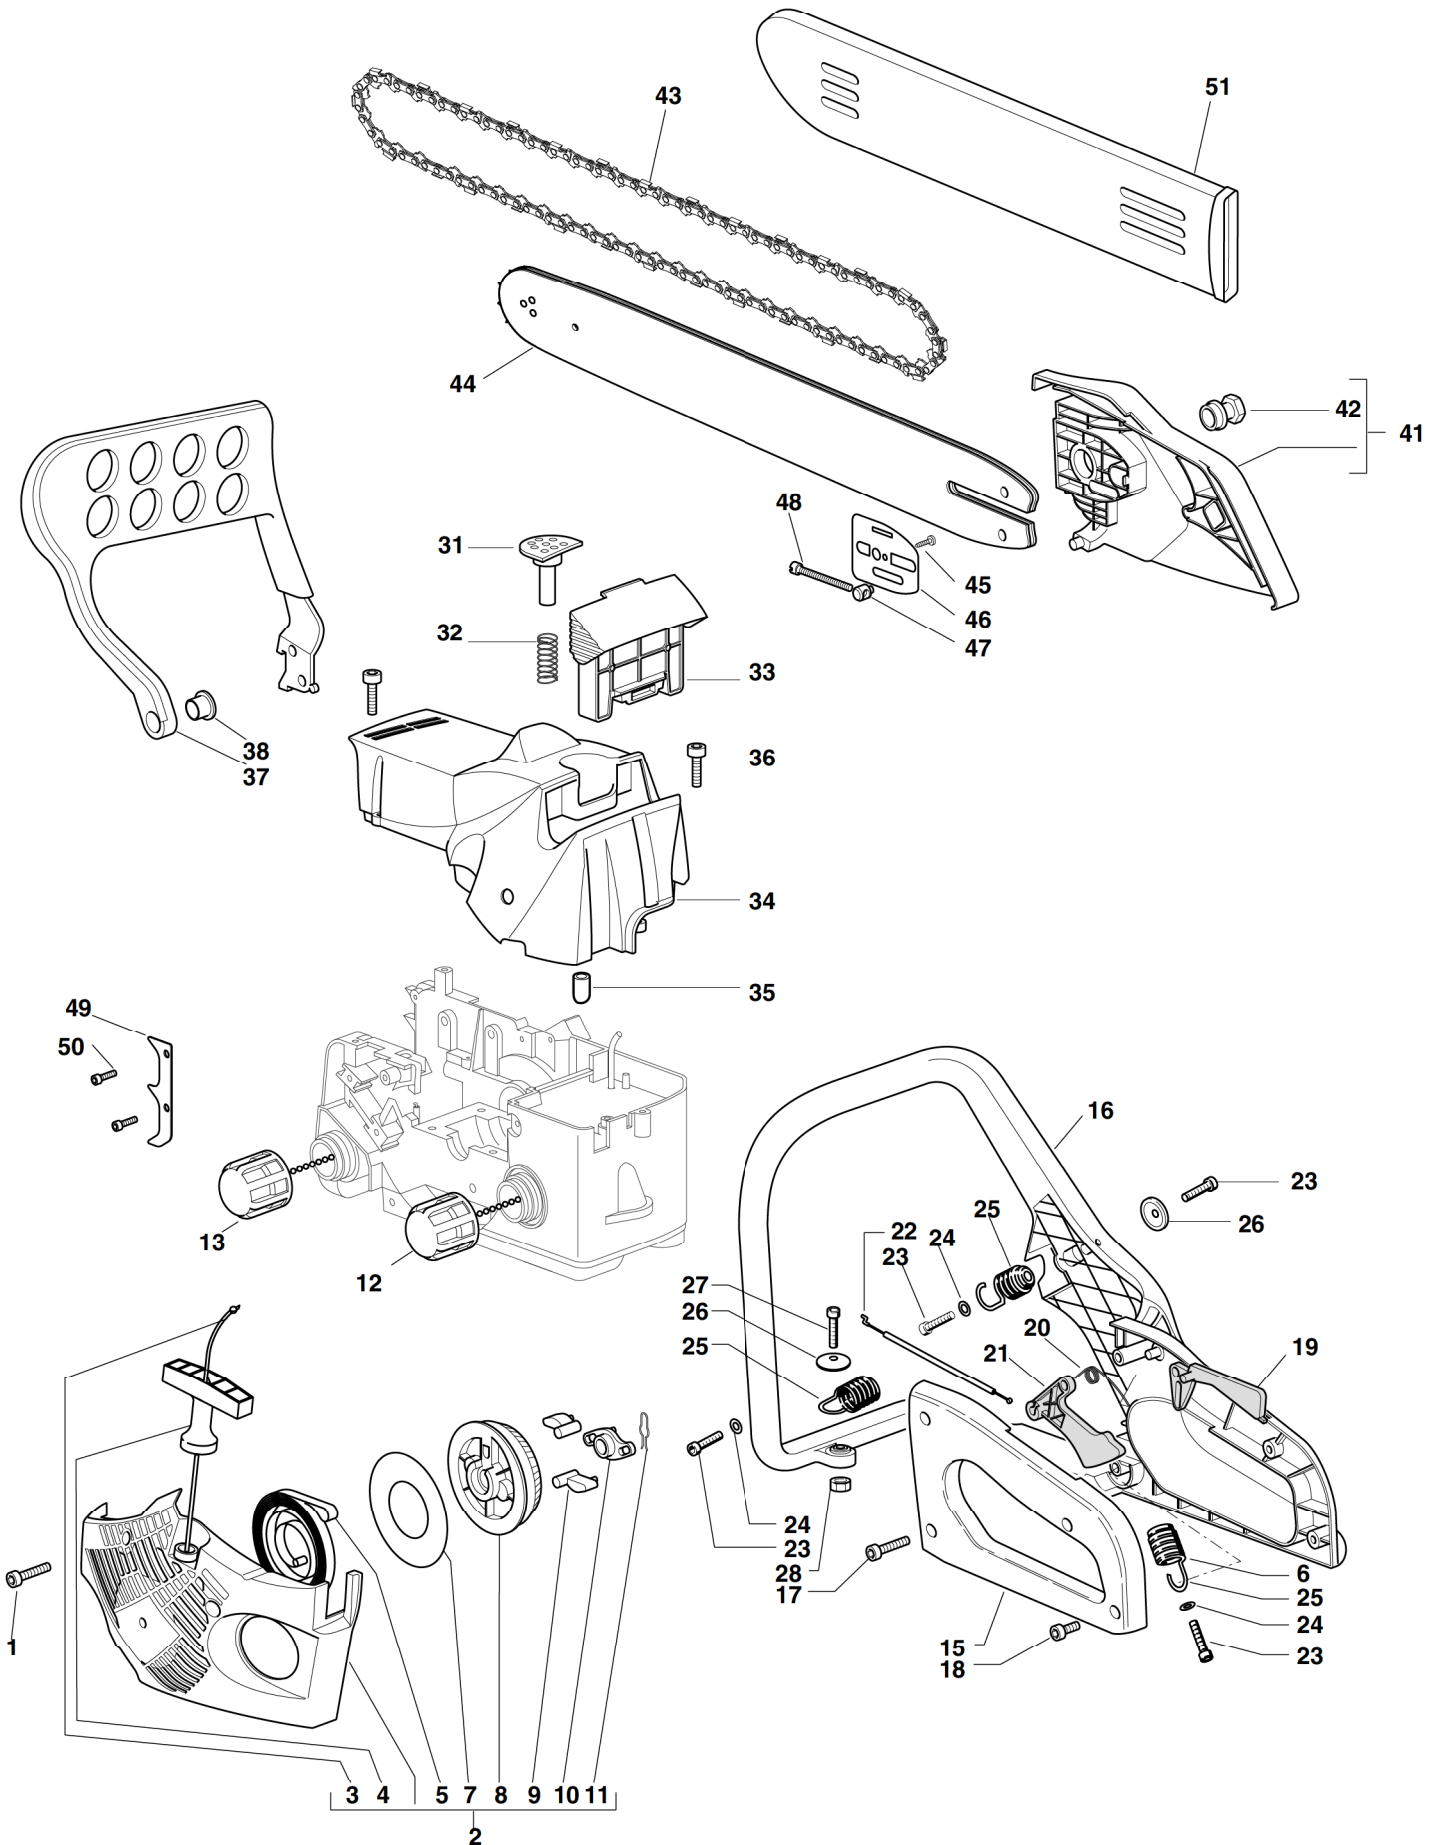

POS.	CODE	Q.TY	DESCRIZIONE	DESCRIPTION	DESCRIPTION	BESCHREIBUNG	REMARKS
1	2123030	3	VITE	SCREW	VIS	SCHRAUBE	
2	383058026/0	1	ASS. CARTER AVV. GIALLO	CARTER ASSY YELLOW	CARTER DÉMARRAGE JAUNE	STARTERHGEH. GELB	
-	383058027/0	1	ASS. CARTER AVV. ROSSO	CARTER ASSY RED	CARTER DÉAMRRAGE ROUGE	STARTERGEH. ROT	
3	3784030	1	FUNE AVVIAMENTO	STARTER CORD	CÂBLE DÉMARRAGE	SIEL STARTER	
4	323300004/0	1	IMPUGNATURA AVVIAMENTO	STARTER HANDLE	POIGNÉE DÉMARRAGE	GRIFF STARTER	
5	4611480	1	MOLLA AVVIAMENTO	STARTER SPRING	RESSORT DÉMARRAGE	STARTERFEDER	
7	3723640	1	DISCO PER MOLLA AVVIAMENTO	DISC	DISQUE RESSORT DÉMARRAGE	SCHEIBE F. STARTERFEDER	
8	3750130	1	PULEGGIA AVVIAMENTO	STARTER PULLEY	POULIE DÉMARRAGE	RIEMENSCHIEBE STARTER	
9	3750080	2	AGGANCI AVVIAMENTO	STARTER HOOK	CROCHETS DÉMARRAGE	KLEMME STARTER	
10	3750140	1	GUIDA AGGANCI AVVIAMENTO	STARTER HOOK GUIDE	GUIDES CROCHETS DÉMARRAGE	KLEMMENFÜHRUNG STARTER	
11	3657480	1	FERMO	RETAINER	BUTÉE	SPERRUNG	
12	4252630	1	ASS. TAPPO MIX	FUEL CAP ASSY	BOUCHON MÉLANGE	DECKEL TREIBSTOFF-TANK	
13	4252630	1	ASS. TAPPO OLIO	OIL CAP ASSY	BOUCHON D'HUILE	ÖLDECKEL	
15	4563760	1	COPERCHIO IMPUGNATURA	HANDLE COVER	COUVERCLE POIGNÉE	DECKEL GRIFF	
16	3L4563750/1	1	IMPUGNATURA-CORRIMANO	HANDLE	POIGNÉE - MAIN-COURANTE	GRIFF-HANDLAUF	
17	2123030	2	VITE	SCREW	VIS	SCHRAUBE	
18	2123100	3	VITE	SCREW	VIS	SCHRAUBE	
19	3743597	1	LEVA SICUREZZA	SAFETY LEVER	LEVIER SÉCURITÉ	SICHERHEITSHABEL	
20	3654440/1	1	MOLLA LEVA ACC./SICUREZZA	SPRING	RESSORT LEVIER ACC./SÉCUR.	FEDER	
21	3743587	1	LEVA ACCELERATORE PER CAVO	THROTTLE LEVER FOR CABLE	LEVIER ACCÉL. POUR CÂBLE	GASHEBEL F. KABEL	
22	4252480	1	CAVO ACCELERATORE C/ GUAINA	THROTTLE CABLE	CÂBLE ACCÉLÉRATEUR	STARTERKABEL	
23	2123031	4	VITE	SCREW	VIS	SCHRAUBE	
24	2312090	3	ROSETTA	WASHER	RONDELLE	SCHEIBE	
25	3654400	3	MOLLA ANTIVIBRANTE	SPRING	RESSORT ANTIVIBRATIONS	FEDER SCHWINGUNGSD.	
26	3614800	2	ROSETTA	WASHER	RONDELLE	SCHEIBE	
27	2135040	1	VITE	SCREW	VIS	SCHRAUBE	
28	2432040	1	DADO	NUT	ECROU	MUTTER	
31	3750440	1	PRIMER	AIR PURGE PUMP	ELÉMENT POMPANT AIR PURGE	PUMPE AIR PURGE	
32	3654430	1	MOLLA PULSANTE PRIMER	SPRINGS	RESSORT	FEDER	
33	383220002/0	1	ASS. FILTRO ARIA	AIR FILTER	FILTRE À AIR	LUFTFILTER	
34	323087018/0	1	ASS. COPRICILINDRO GIALLO	CYLINDER COVER YELLOW	COUVRE-CYLINDRE JAUNE	ZYLINDERABD. GELB	
34	323087019/0	1	ASS. COPRICILINDRO ROSSO	CYLINDER COVER RED	COUVRE-CYLINDRE ROUGE	ZYLINDERABD. ROT	
35	3750450	1	TAPPO PULSANTE AIR PRIMER	AIR PURGE CAP BUTTON	BOUCHON BOUTON AIR PURGE	DECKEL KNOPF AIR PURGE	
36	2123030	3	VITE	SCREW	VIS	SCHRAUBE	
37	4563770	1	PARAMANO C/INSERTO	HAND GUARD	PROTÈGE-MAIN + INSERT	HANDSCHUTZ M. EINSATZ	
38	3614330	1	BOCCOLA X PARAMANO LATO	BUSH	DOUILLE PROTÈGE-MAIN CÔTÉ	BÜCHSE HANDSCH. LINKS	
41	383059016/0	1	ASS. CARTER FRIZ. GIALLO	CLUTCH HOUSING ASSY YELLOW	CARTER FRICTION JAUNE	KUPPLUNGSABD. GELB	
-	383059017/0	1	ASS. CARTER FRIZ. ROSSO	CLUTCH HOUSING ASSY RED	CARTER FRICTION ROUGE	KUPPLUNGSABD. ROT	
42	2670270	1	DADO	NUT	ECROU	MUTTER	
43	4113702	1	CATENA 14"	CHAIN 14"	CHAÎNE 14"	KETTE 14"	14" 3/8" .050" (1.3 MM) - 50E
-	4113705	1	CATENA 16"	CHAIN 16"	CHAÎNE 16"	KETTE 16"	16" 3/8" .050" (1.3 MM) - 56E